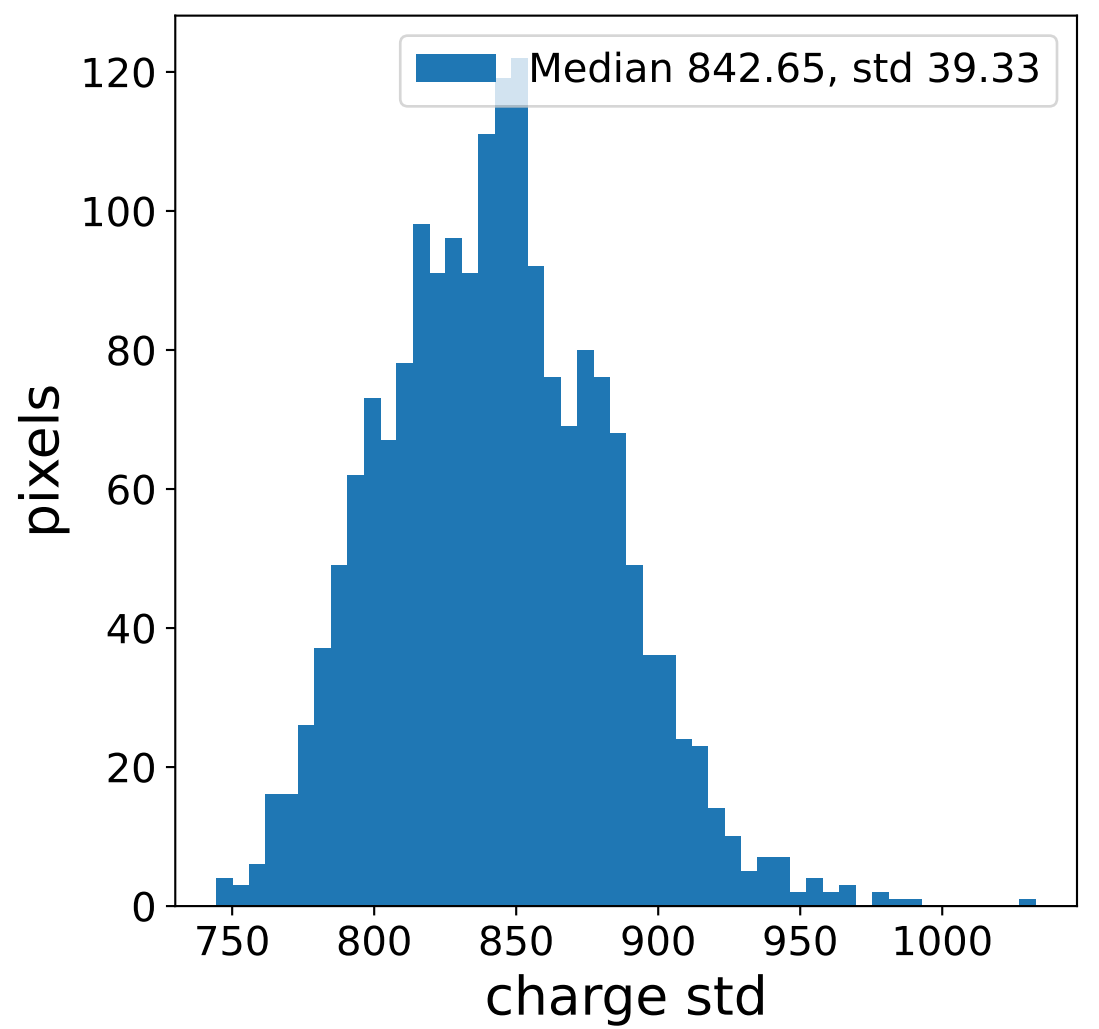

Run 3092 channel: HG