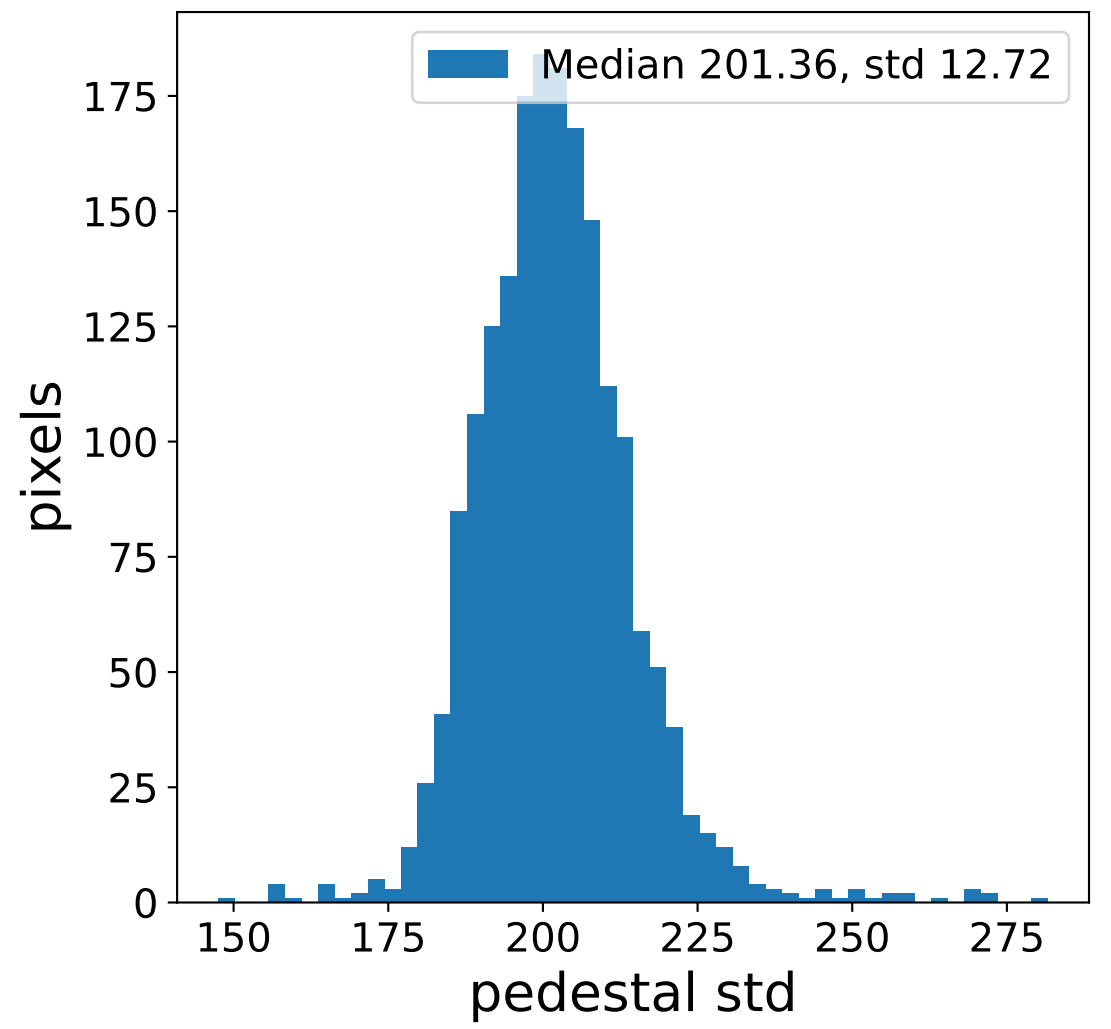

Run 3242

Run 3242

Run 3242 channel: HG

Run 3242 channel: LG