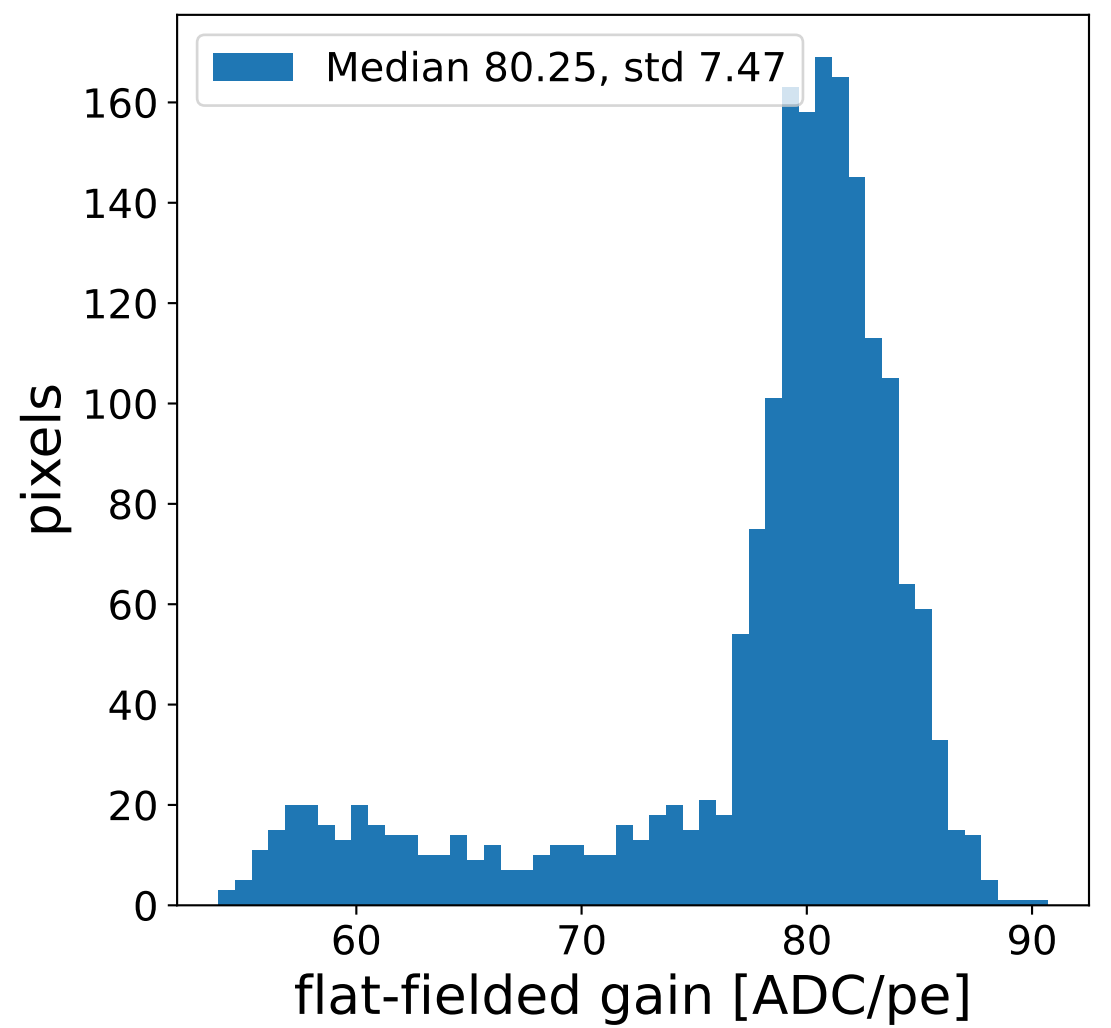

Run 3242

Run 3242

Run 3242 channel: HG

Run 3242 channel: LG