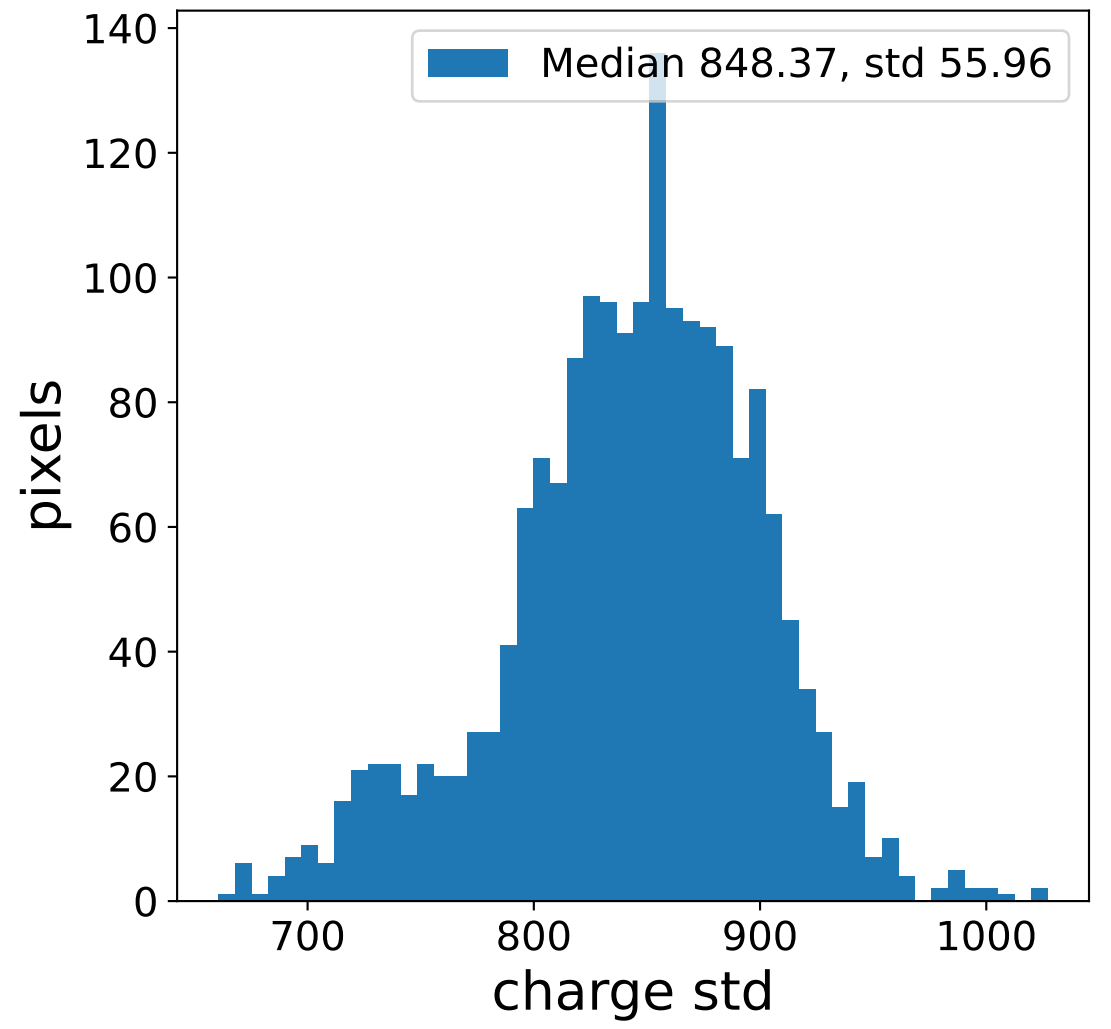

Run 3242

Run 3242

Run 3242 channel: HG

Run 3242 channel: LG