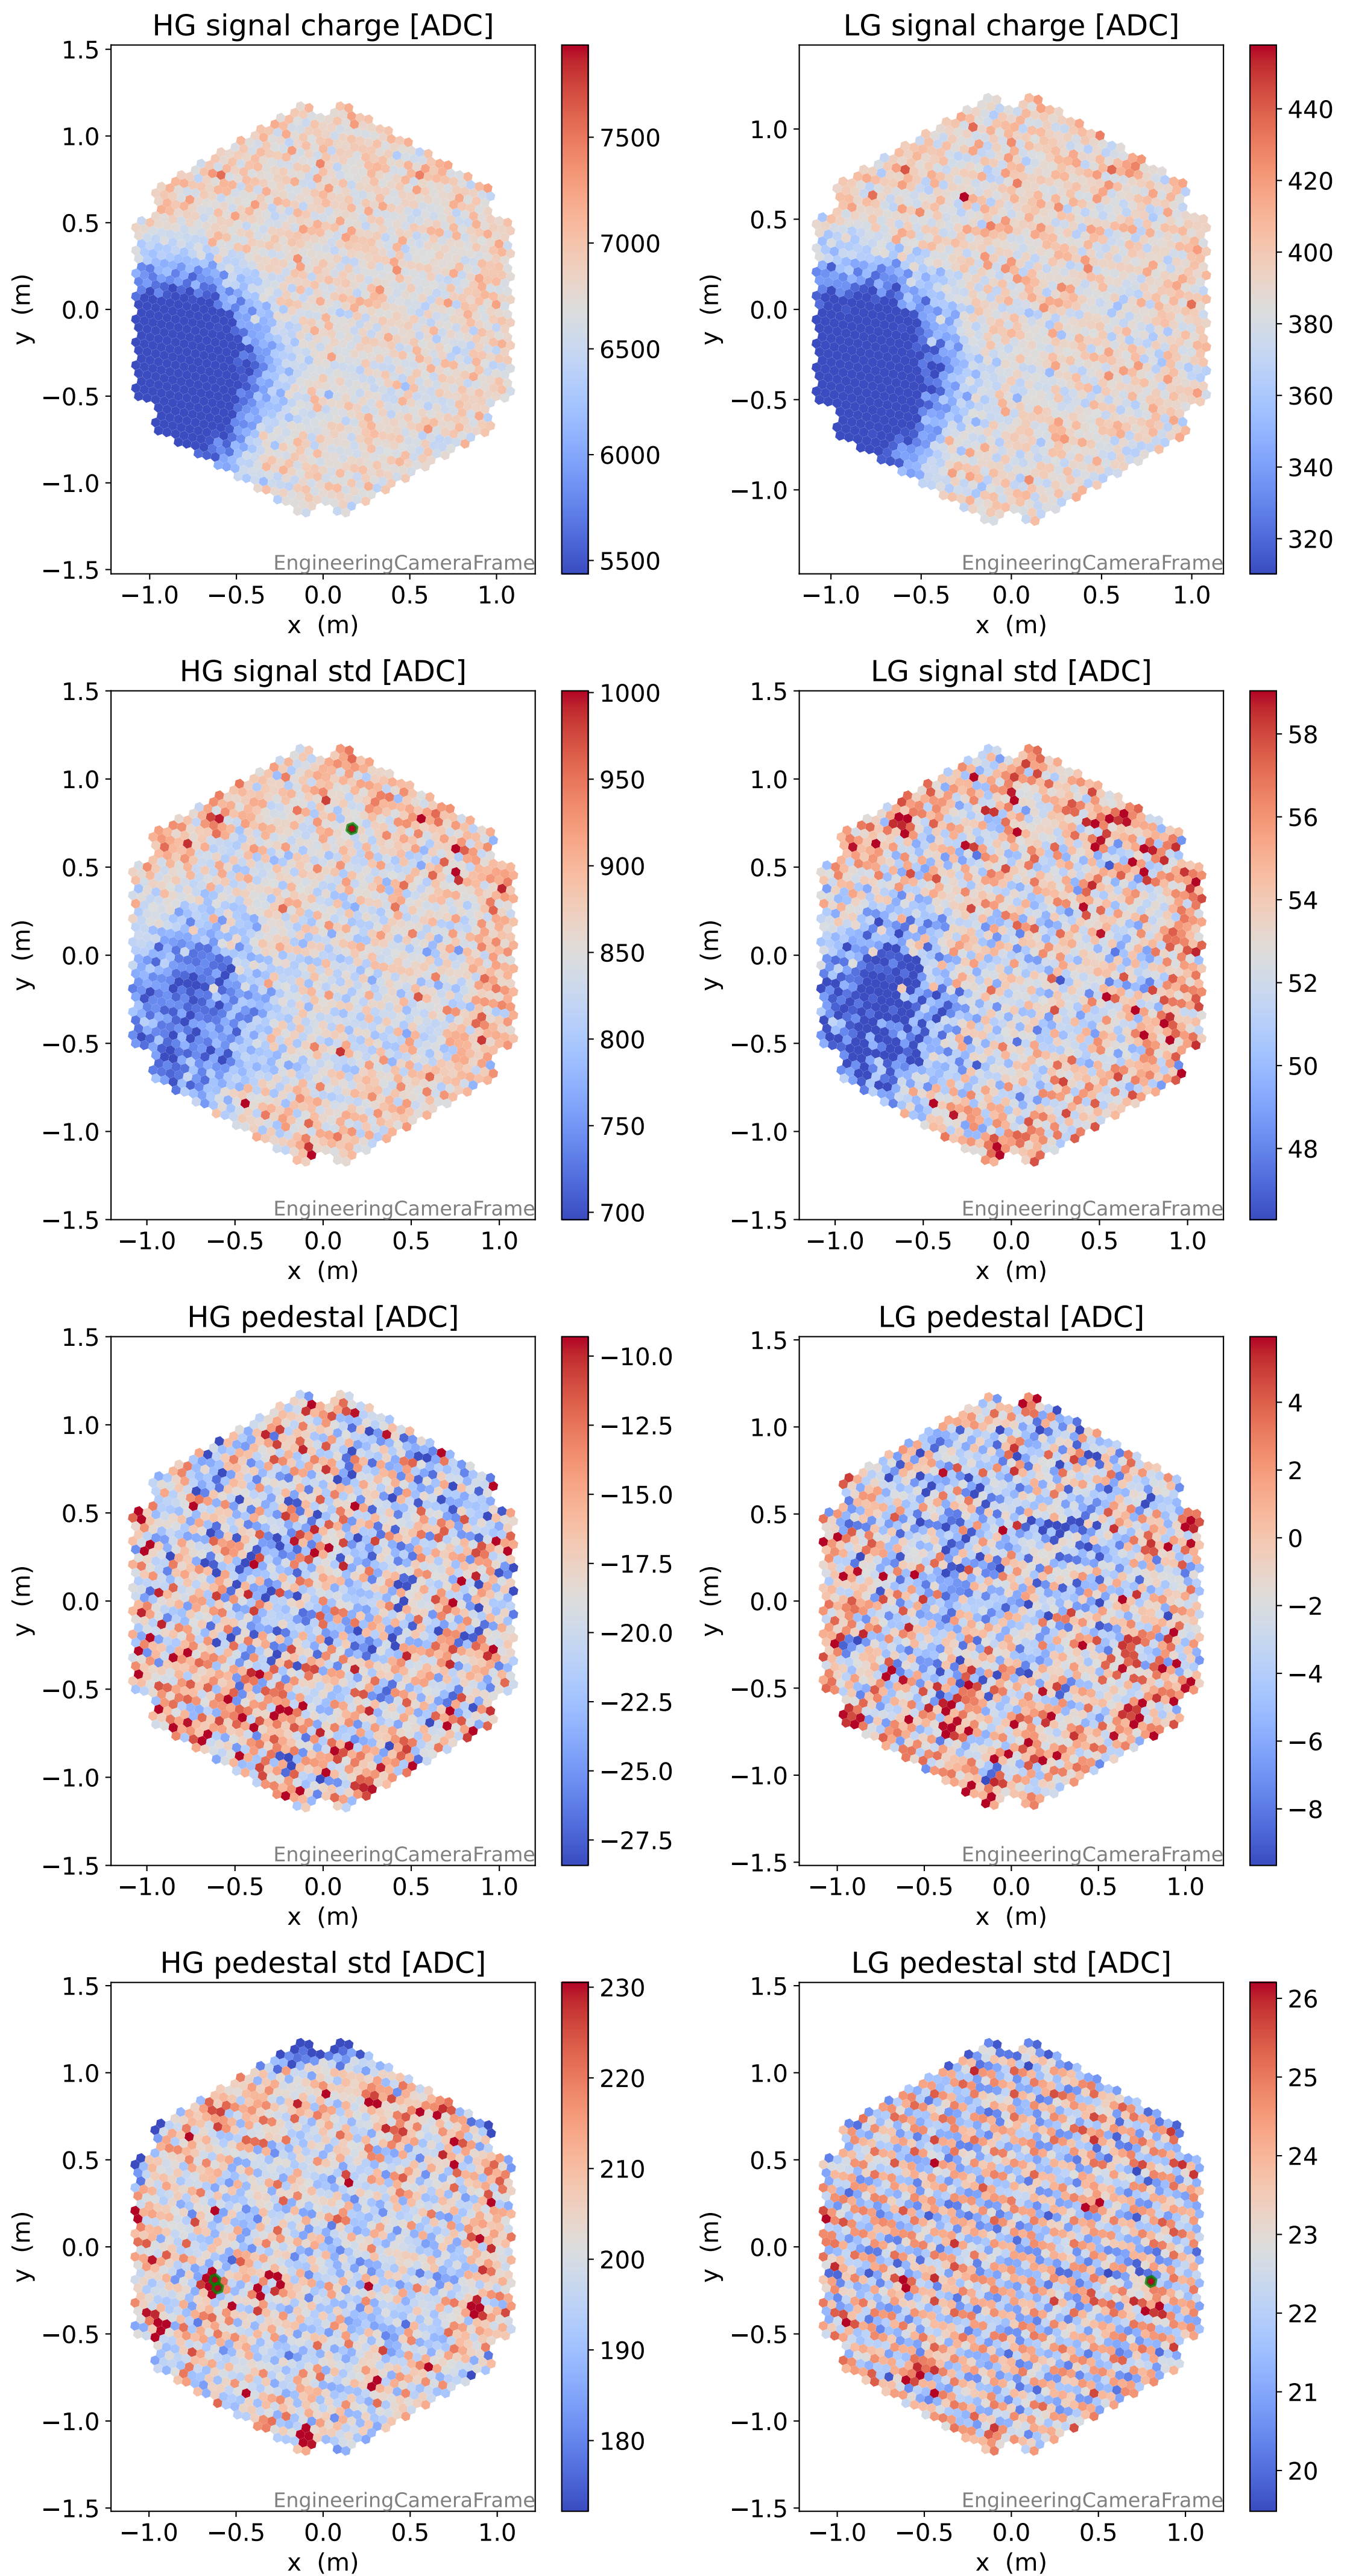

Run 3242

Run 3242

Run 3242 channel: HG

Run 3242 channel: LG