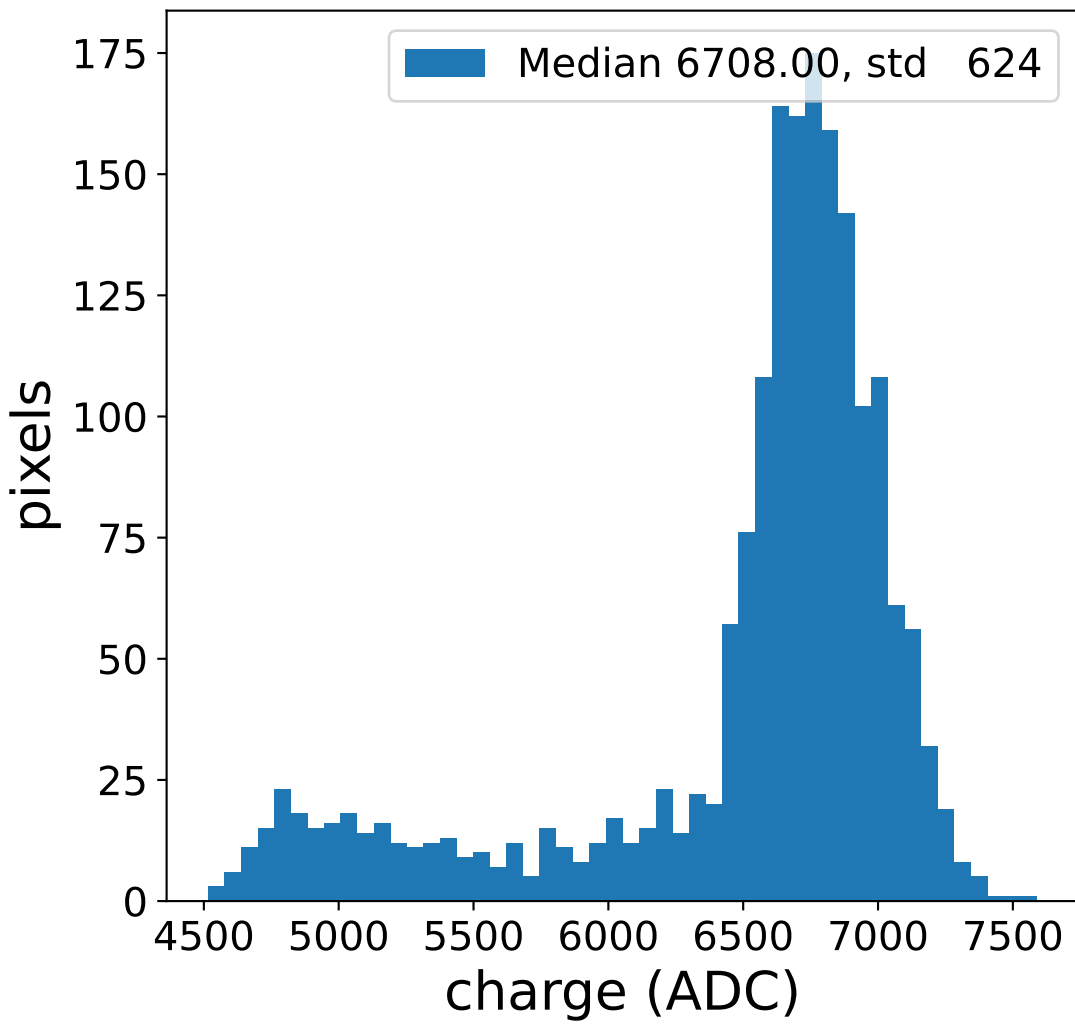

Run 3242

Run 3242

Run 3242 channel: HG

Run 3242 channel: LG