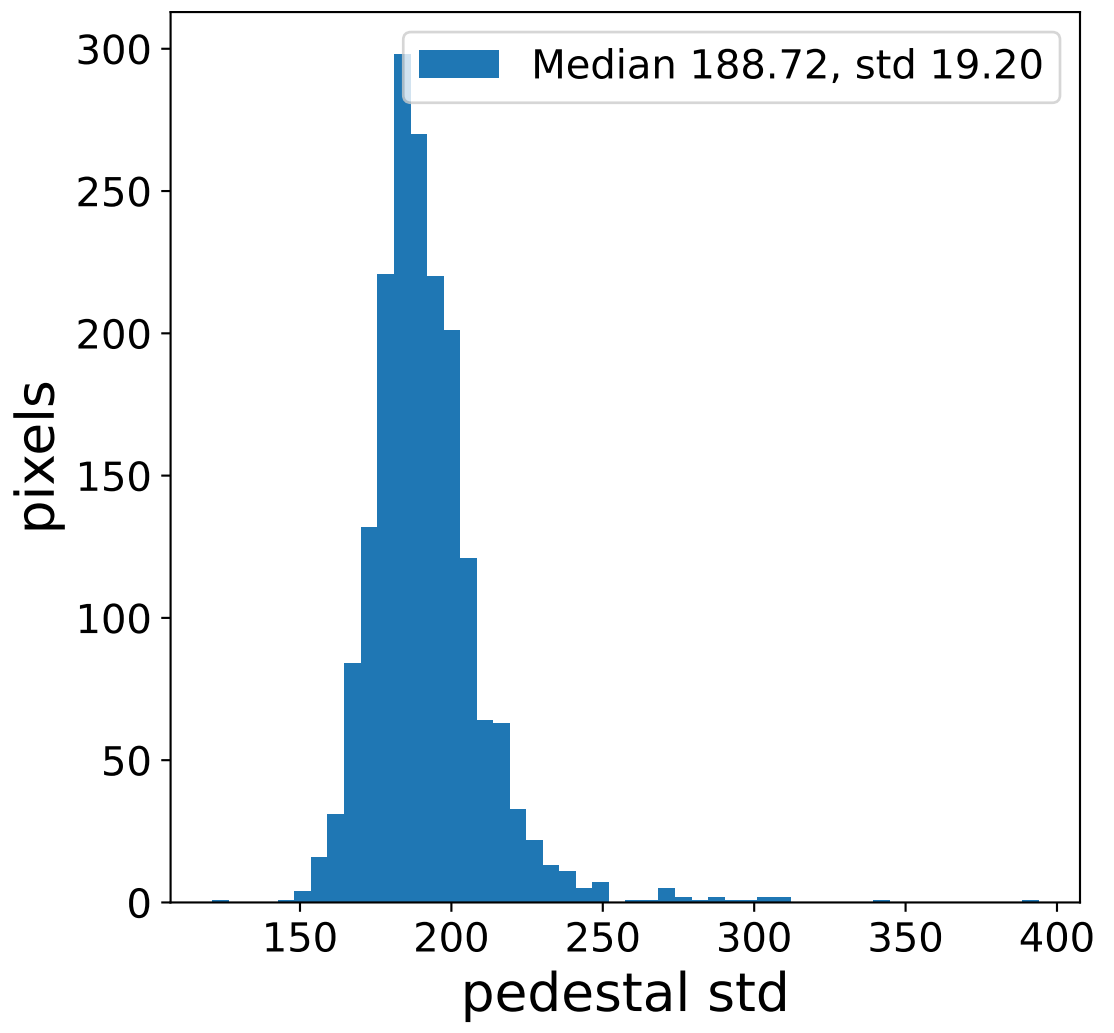

Run 5951

Run 5951

Run 5951 channel: HG

Run 5951 channel: LG