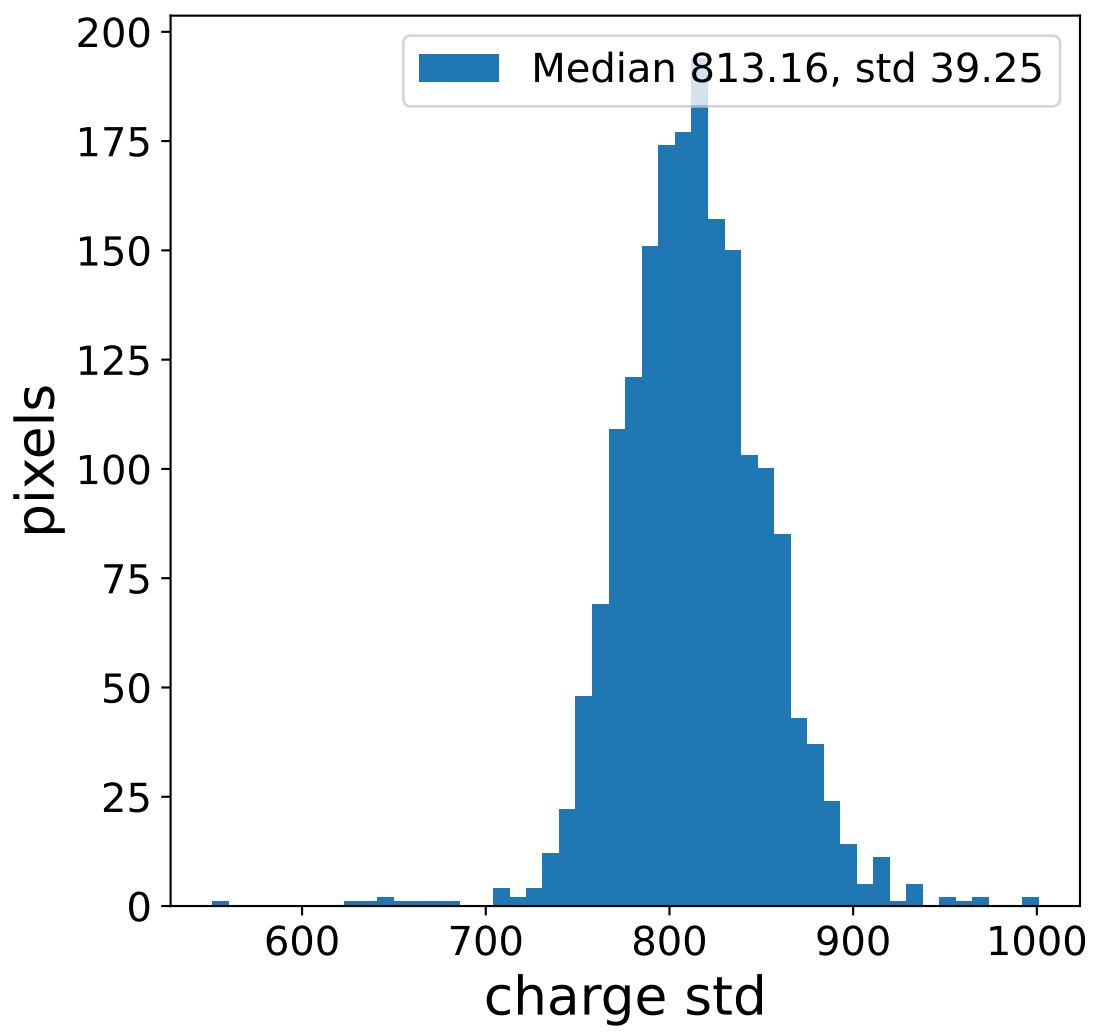

Run 5951

Run 5951

Run 5951 channel: HG

Run 5951 channel: LG