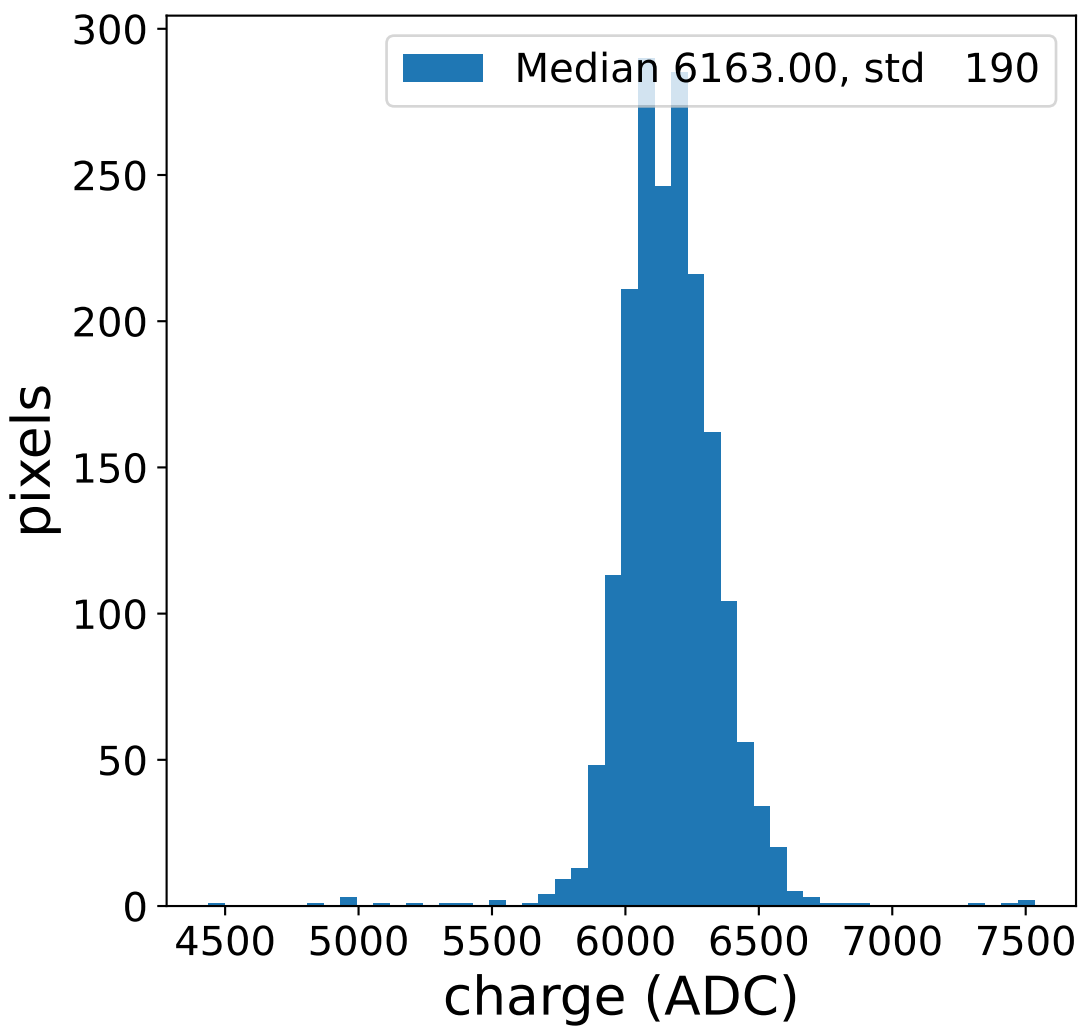

Run 5951

Run 5951

Run 5951 channel: HG

Run 5951 channel: LG