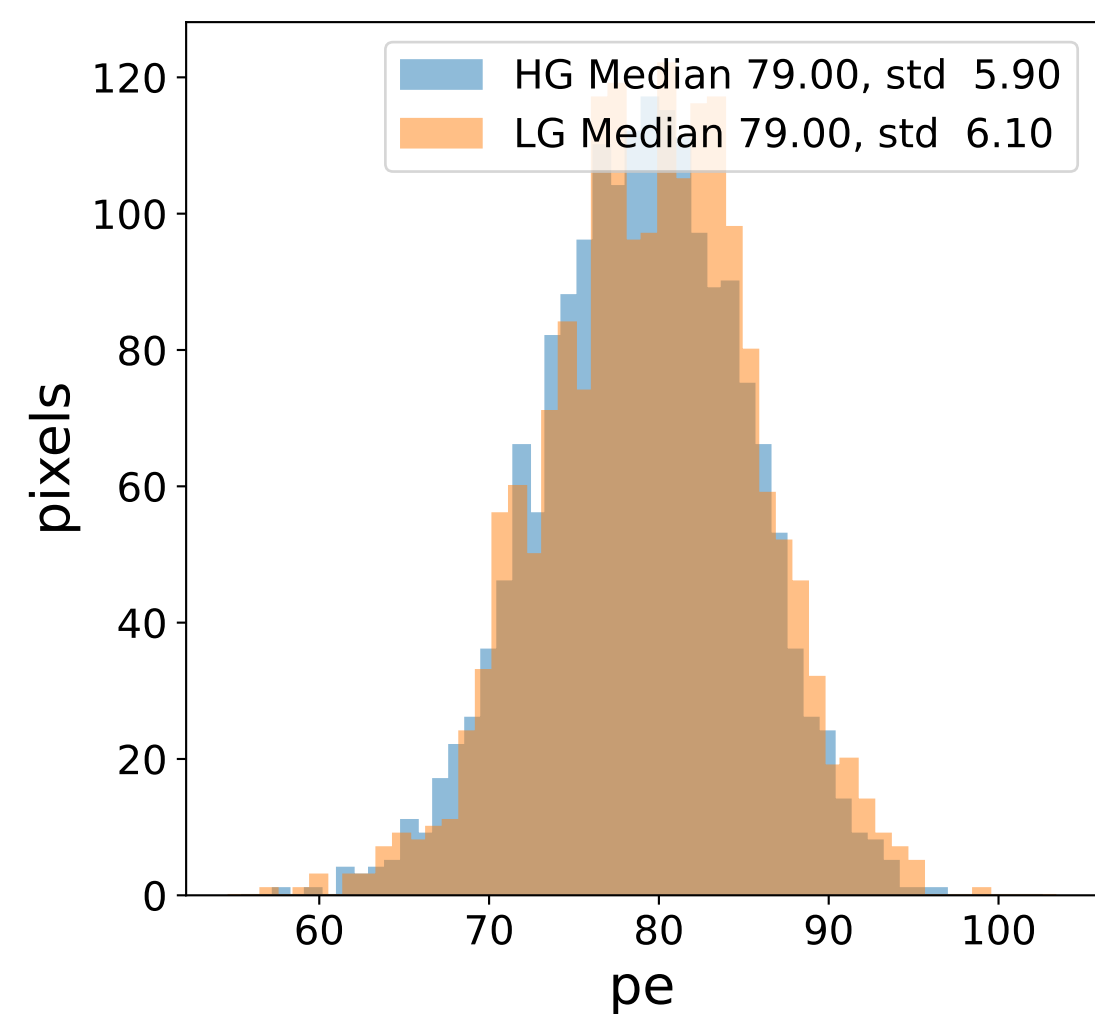

Run 5951

Run 5951

Run 5951 channel: HG

Run 5951 channel: LG