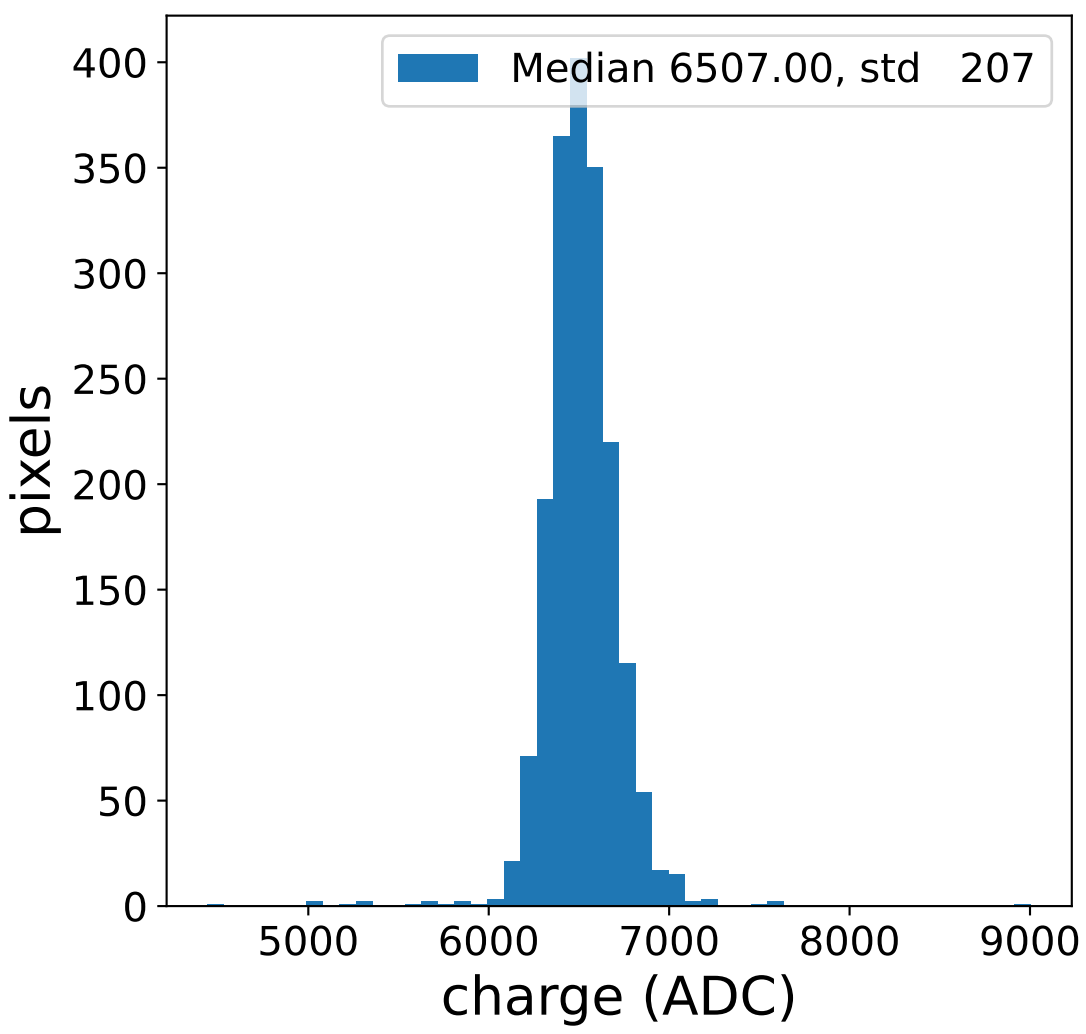

Run 5997

Run 5997

Run 5997 channel: HG

Run 5997 channel: LG