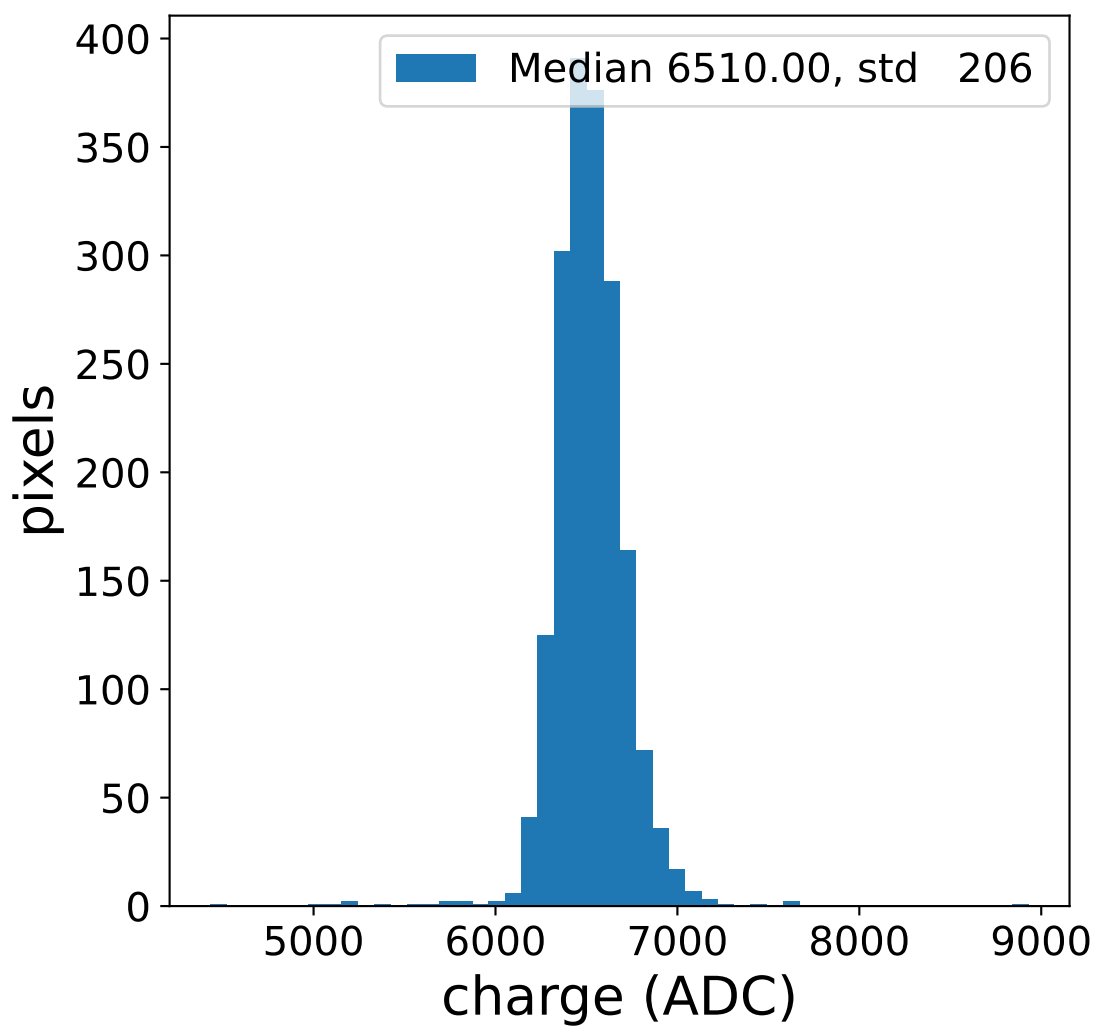

Run 6019 channel: HG