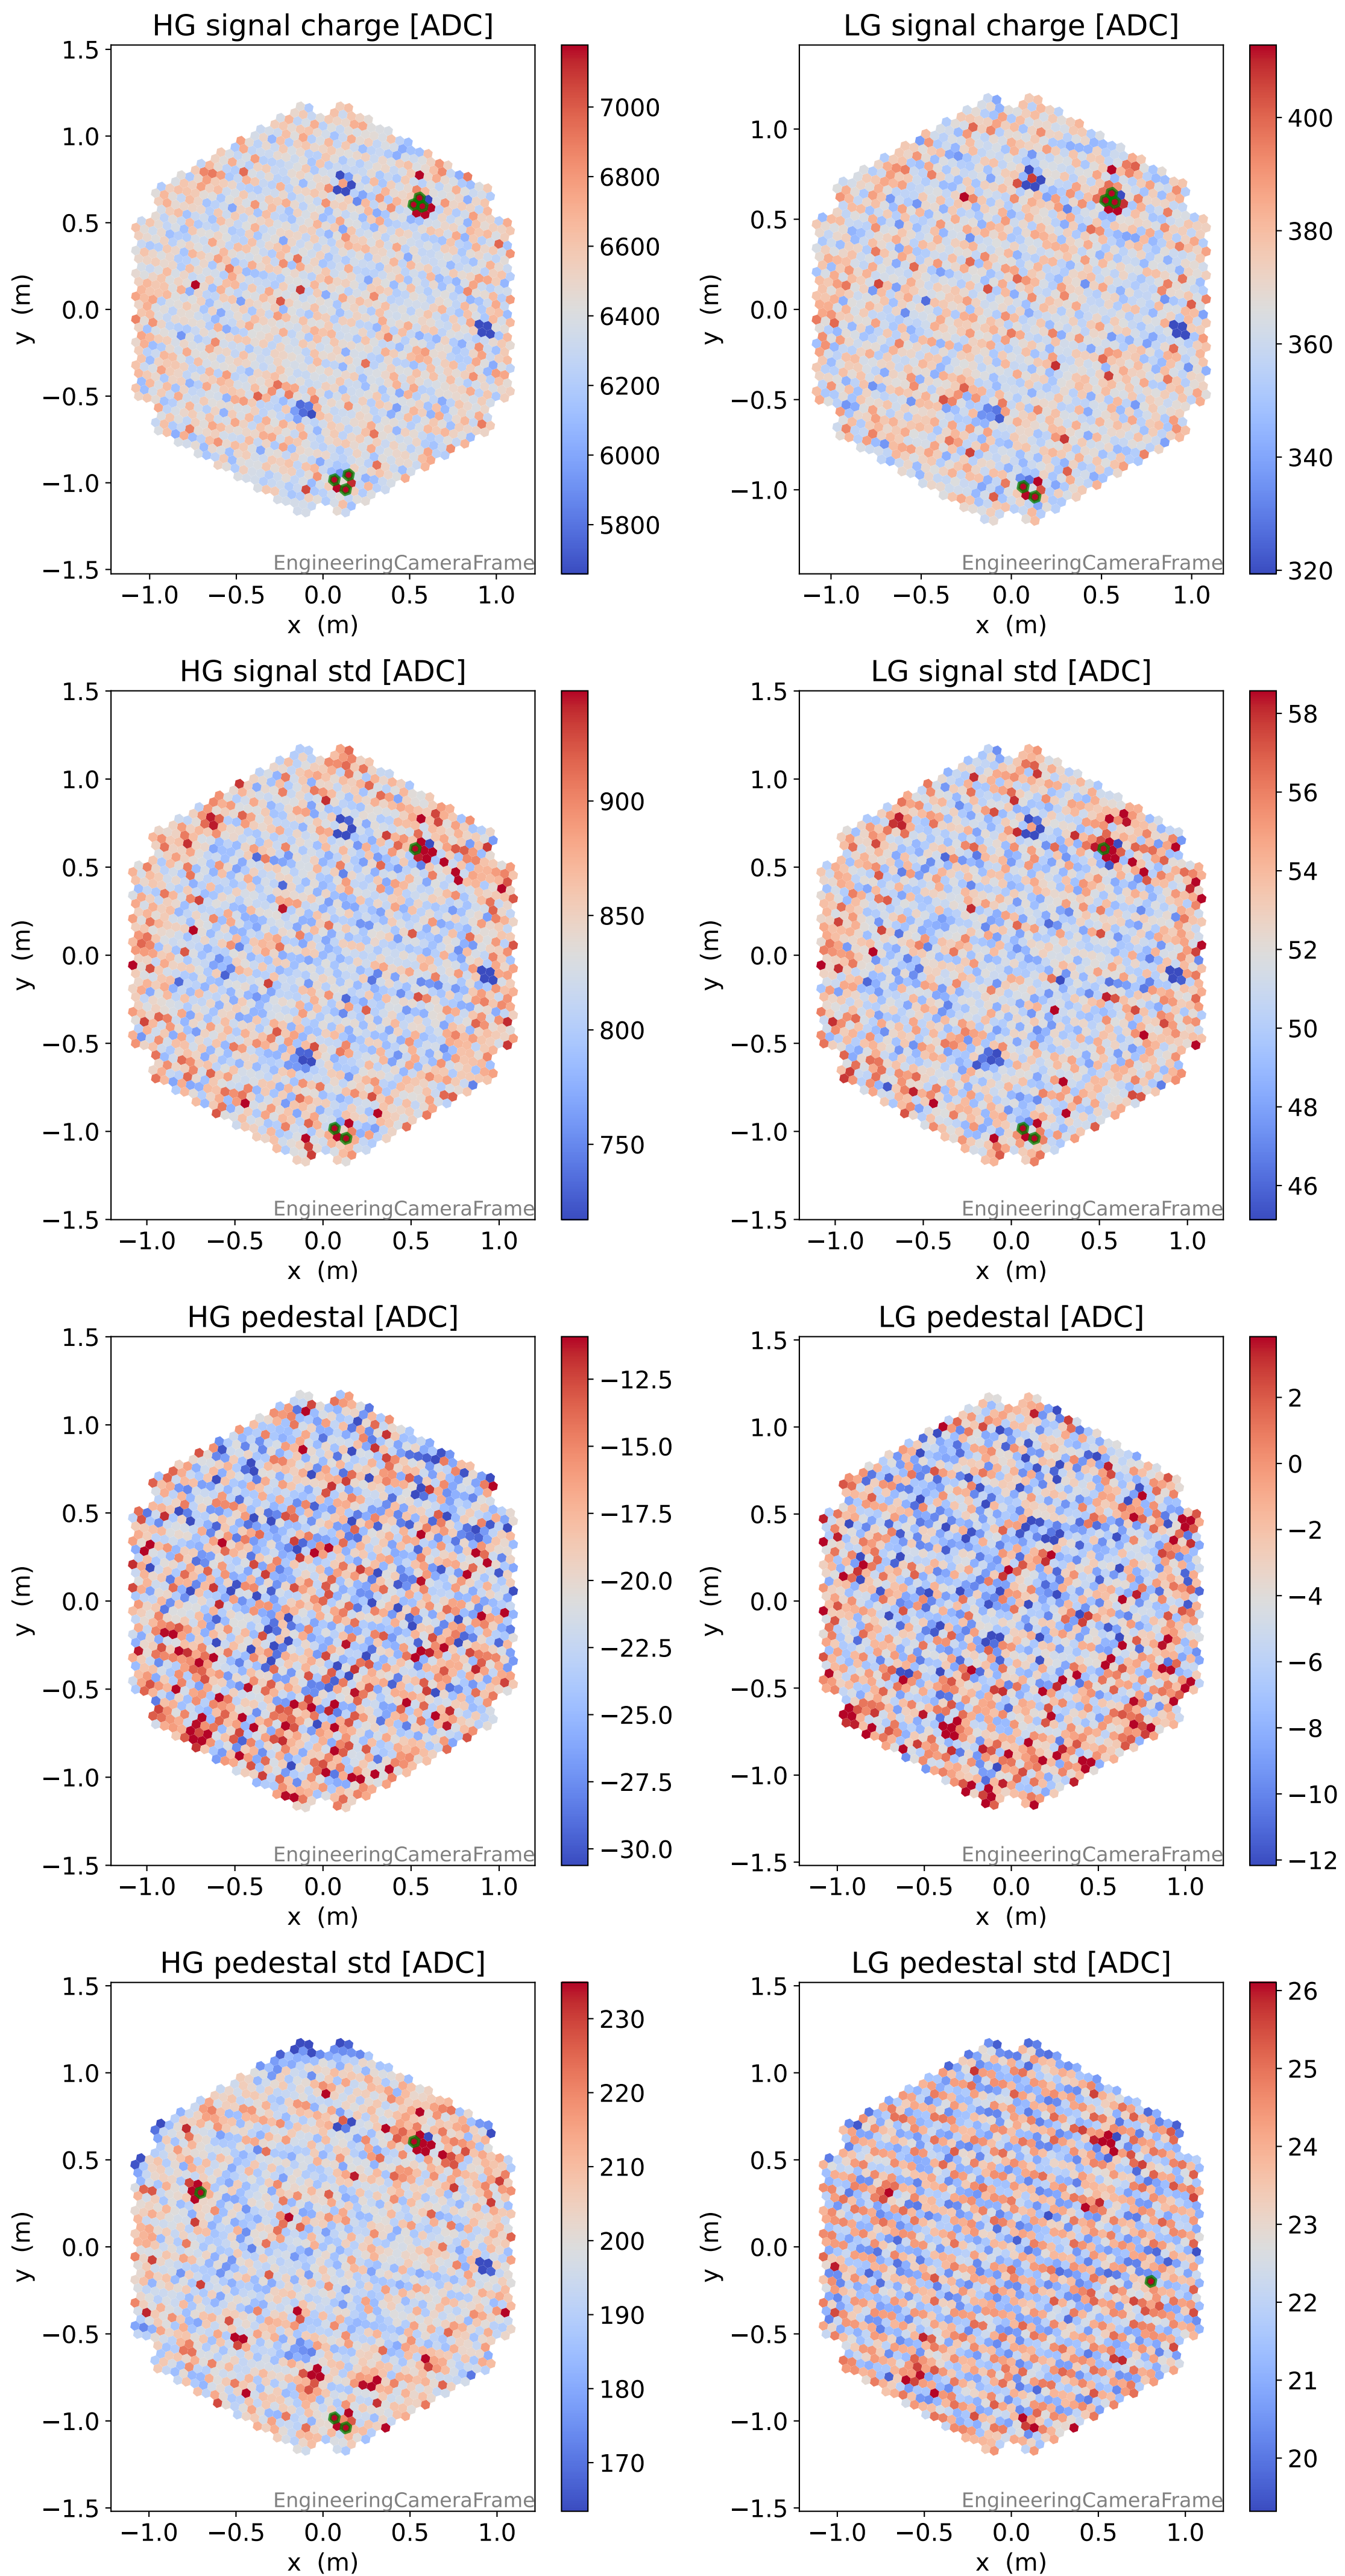

Run 6274

Run 6274

Run 6274 channel: HG

Run 6274 channel: LG