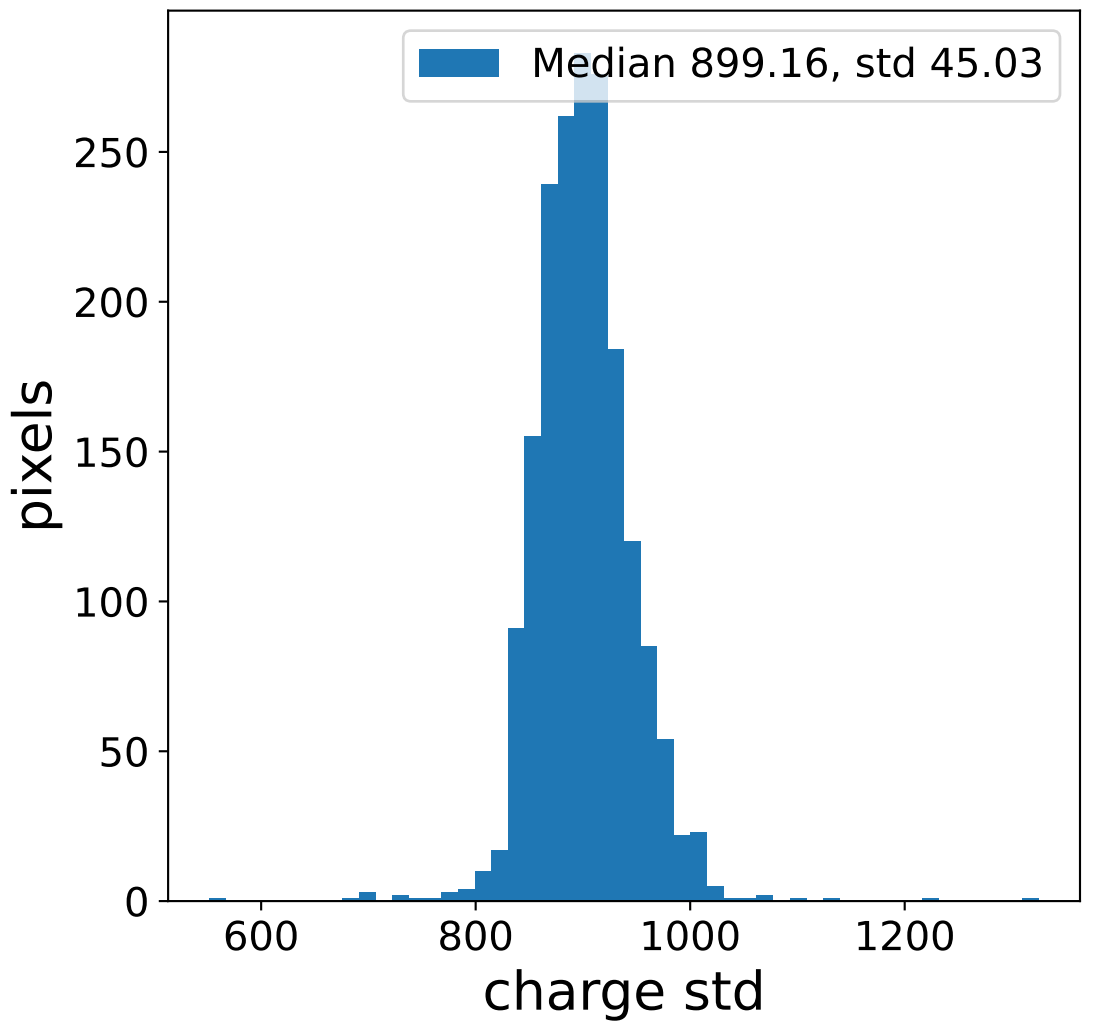

Run 6934

Run 6934

Run 6934 channel: HG

Run 6934 channel: LG