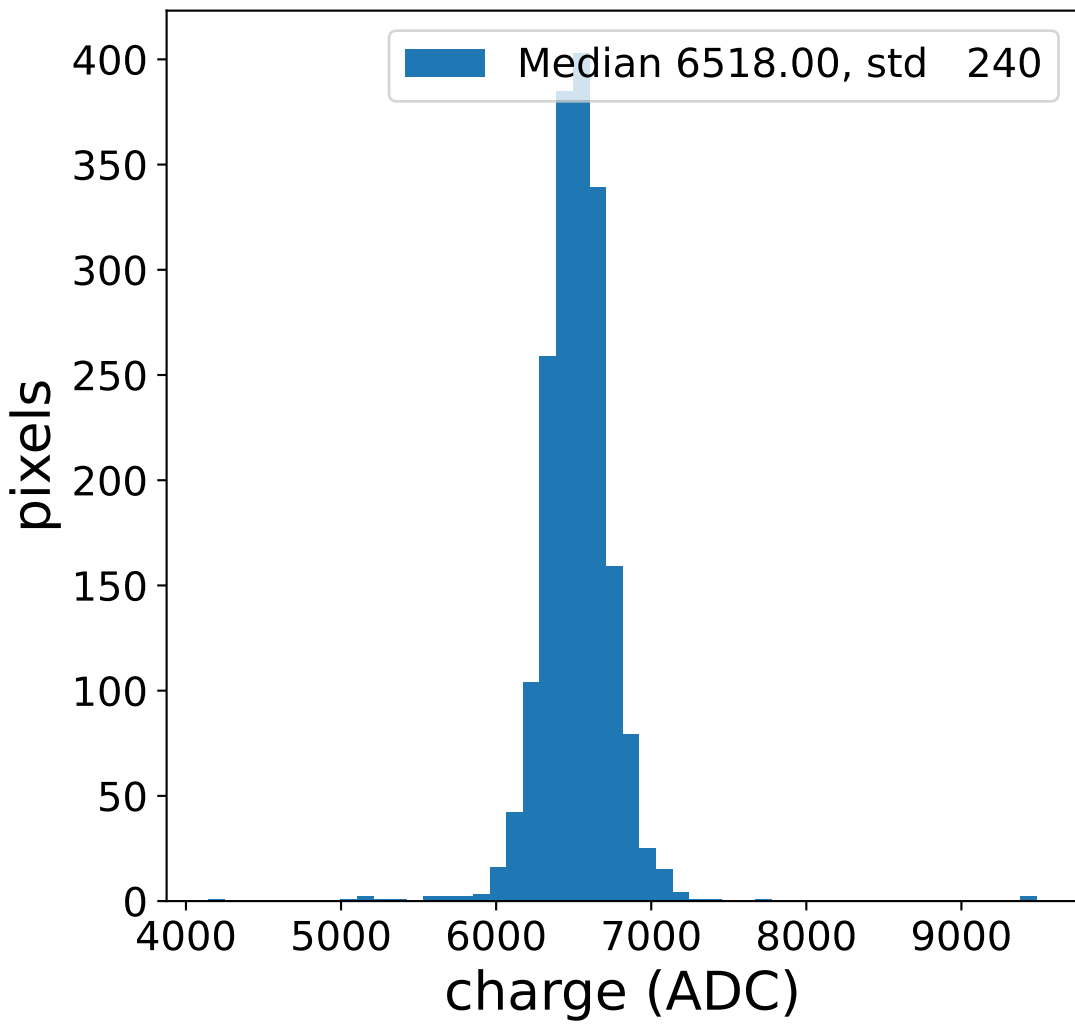

Run 6934

Run 6934

Run 6934 channel: HG

Run 6934 channel: LG