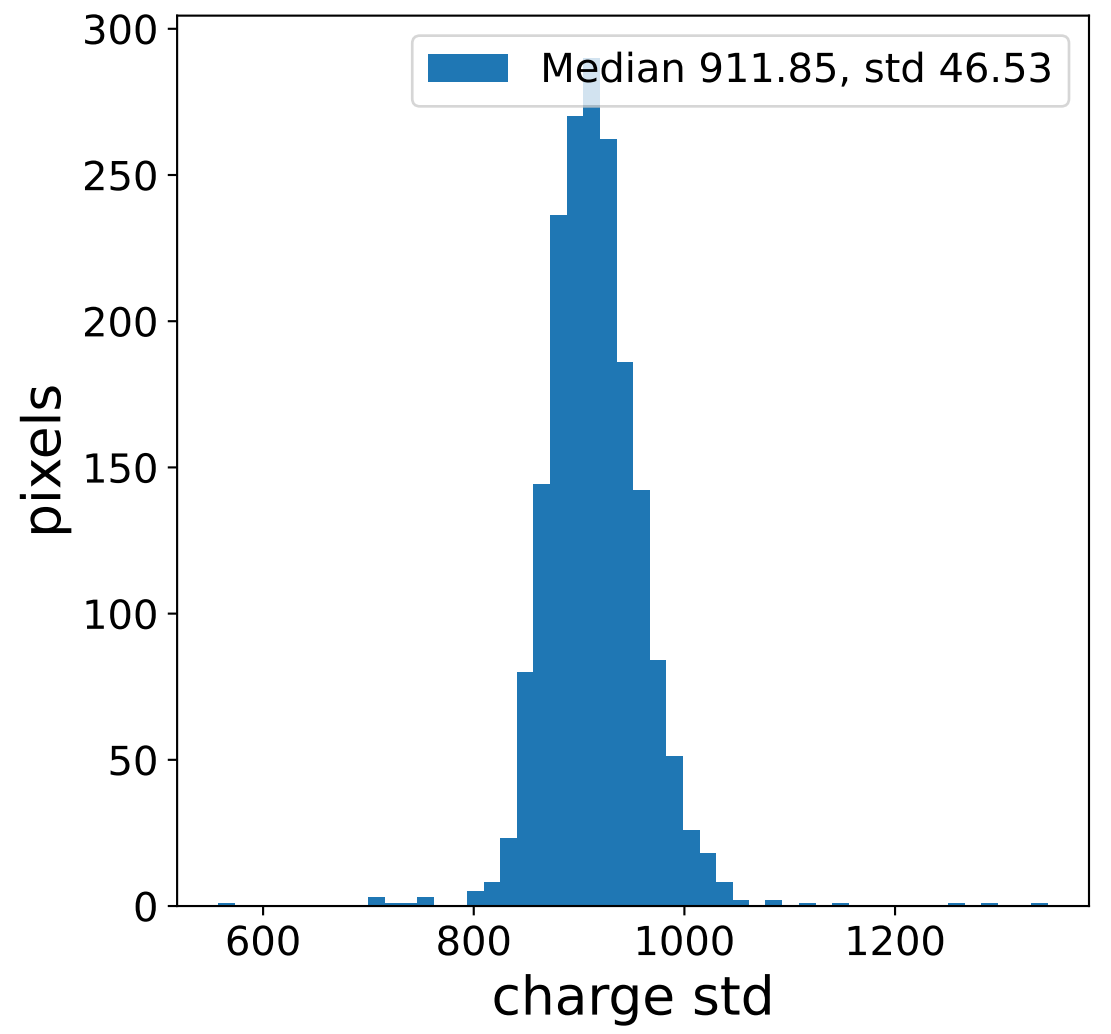

Run 6961 channel: HG