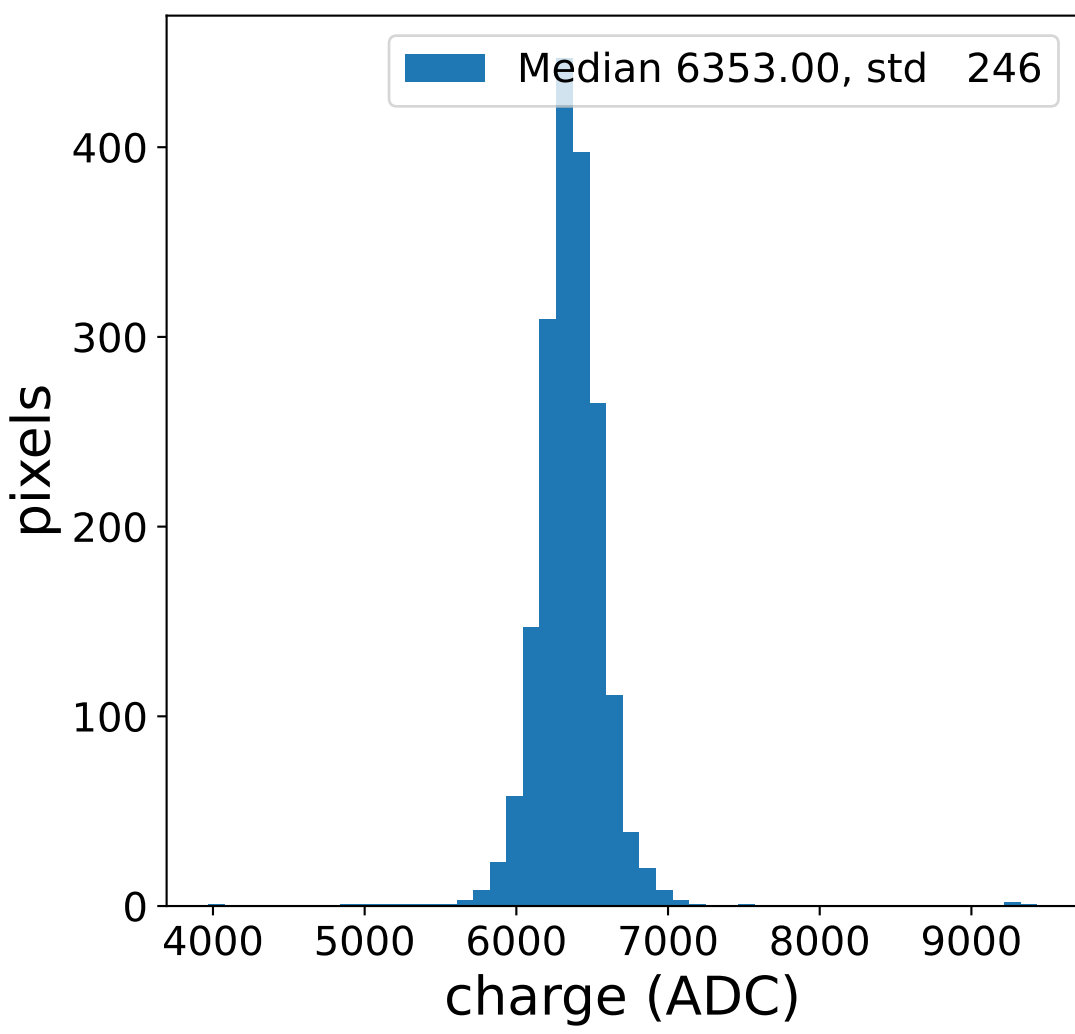

Run 6961 channel: HG