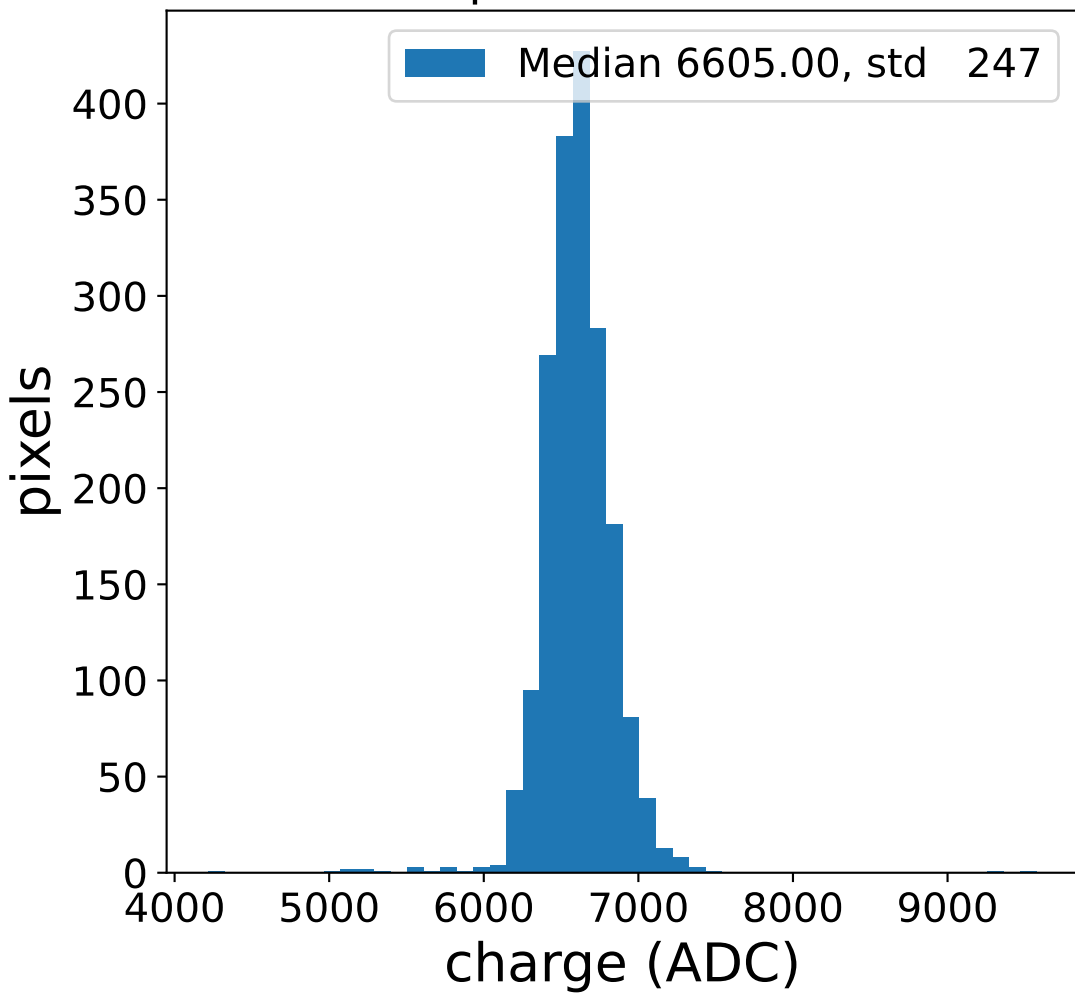

## FF sample of 10000 events