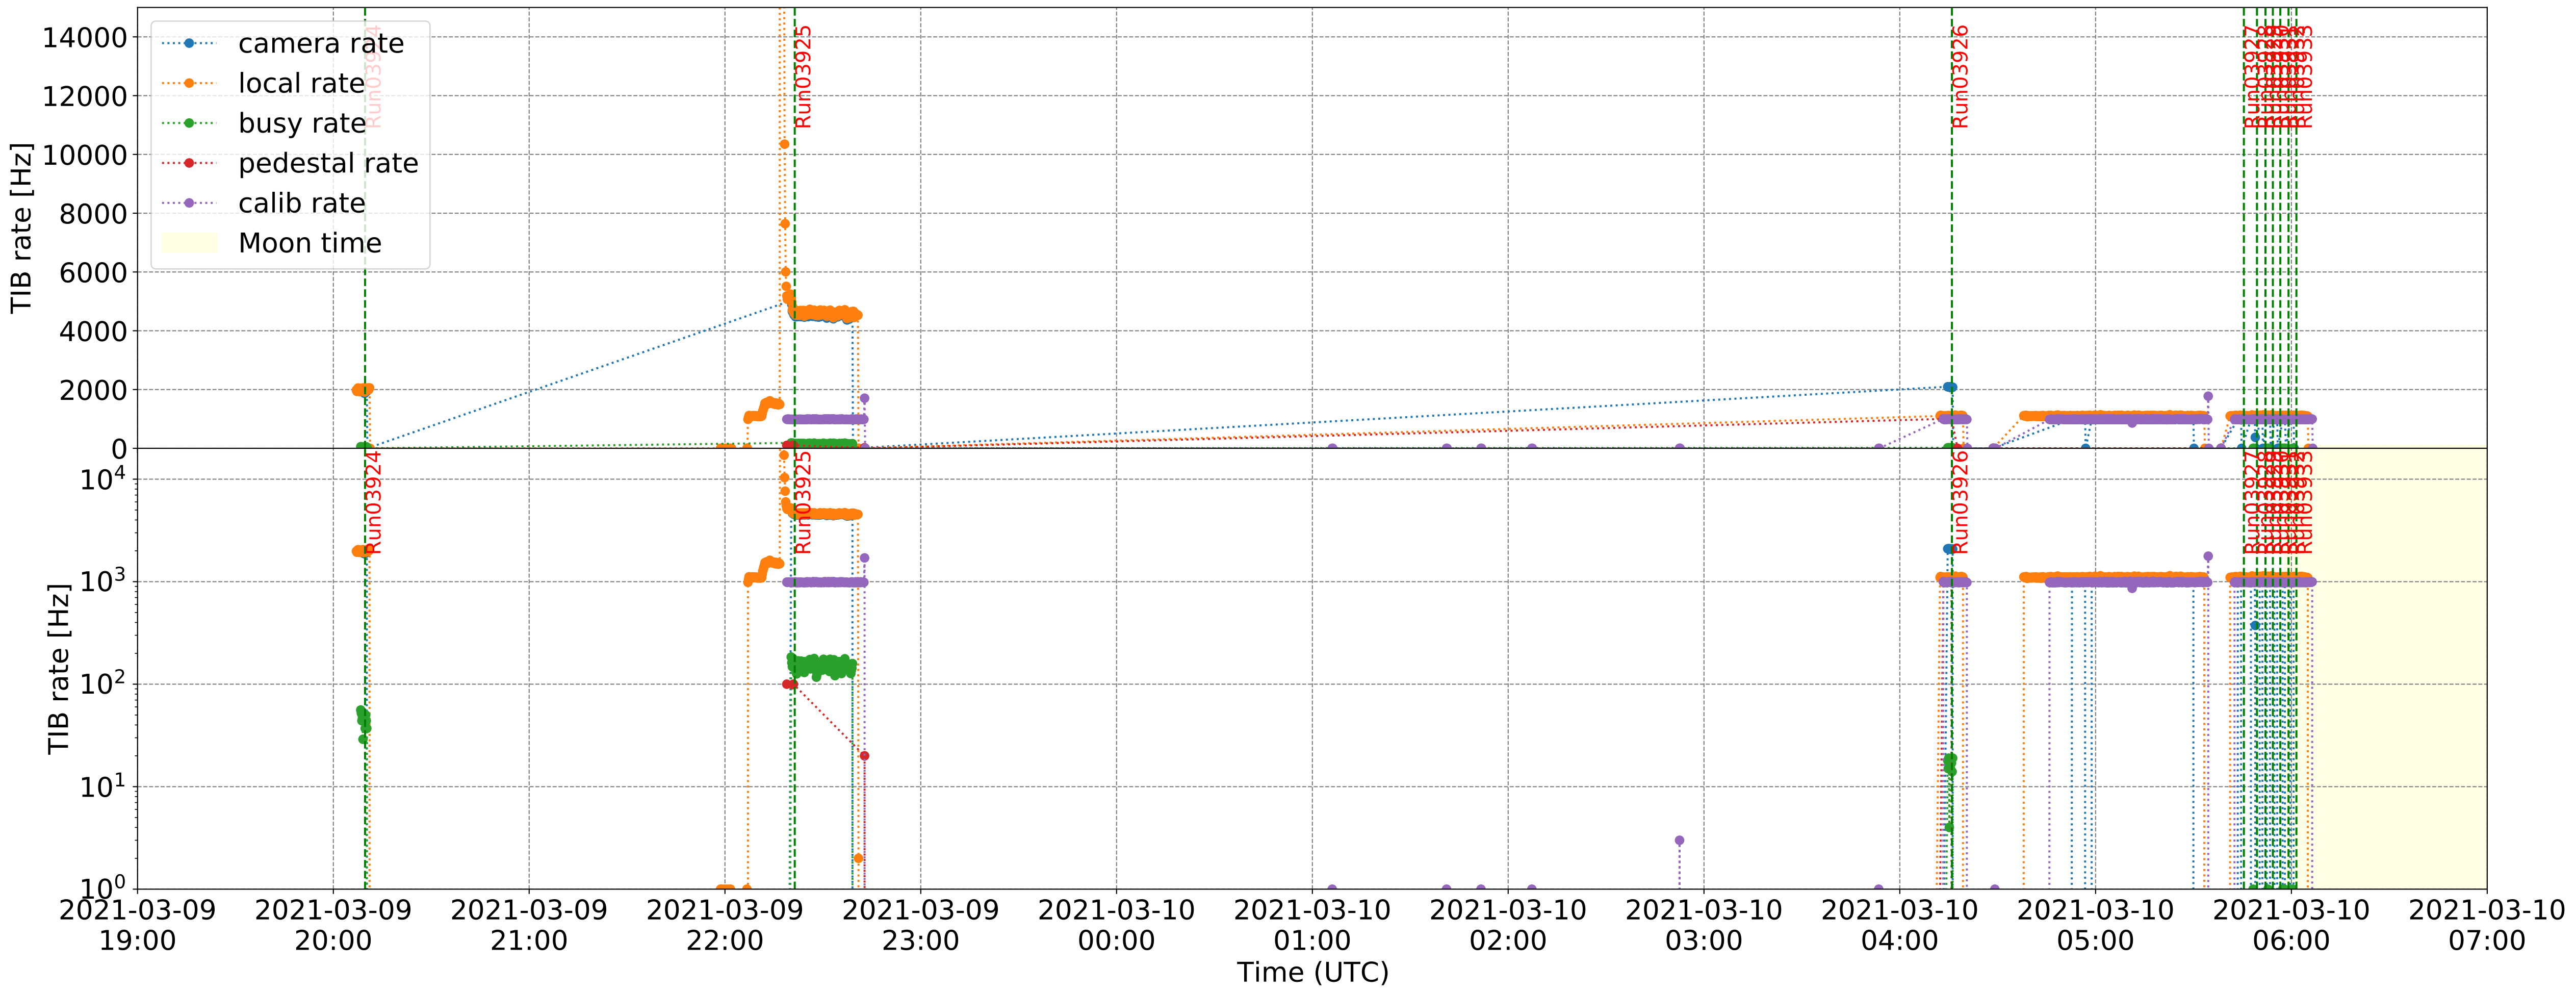

2021-3-9

2021-3-9

2021-3-9

2021-3-9

### CBox inter calibration