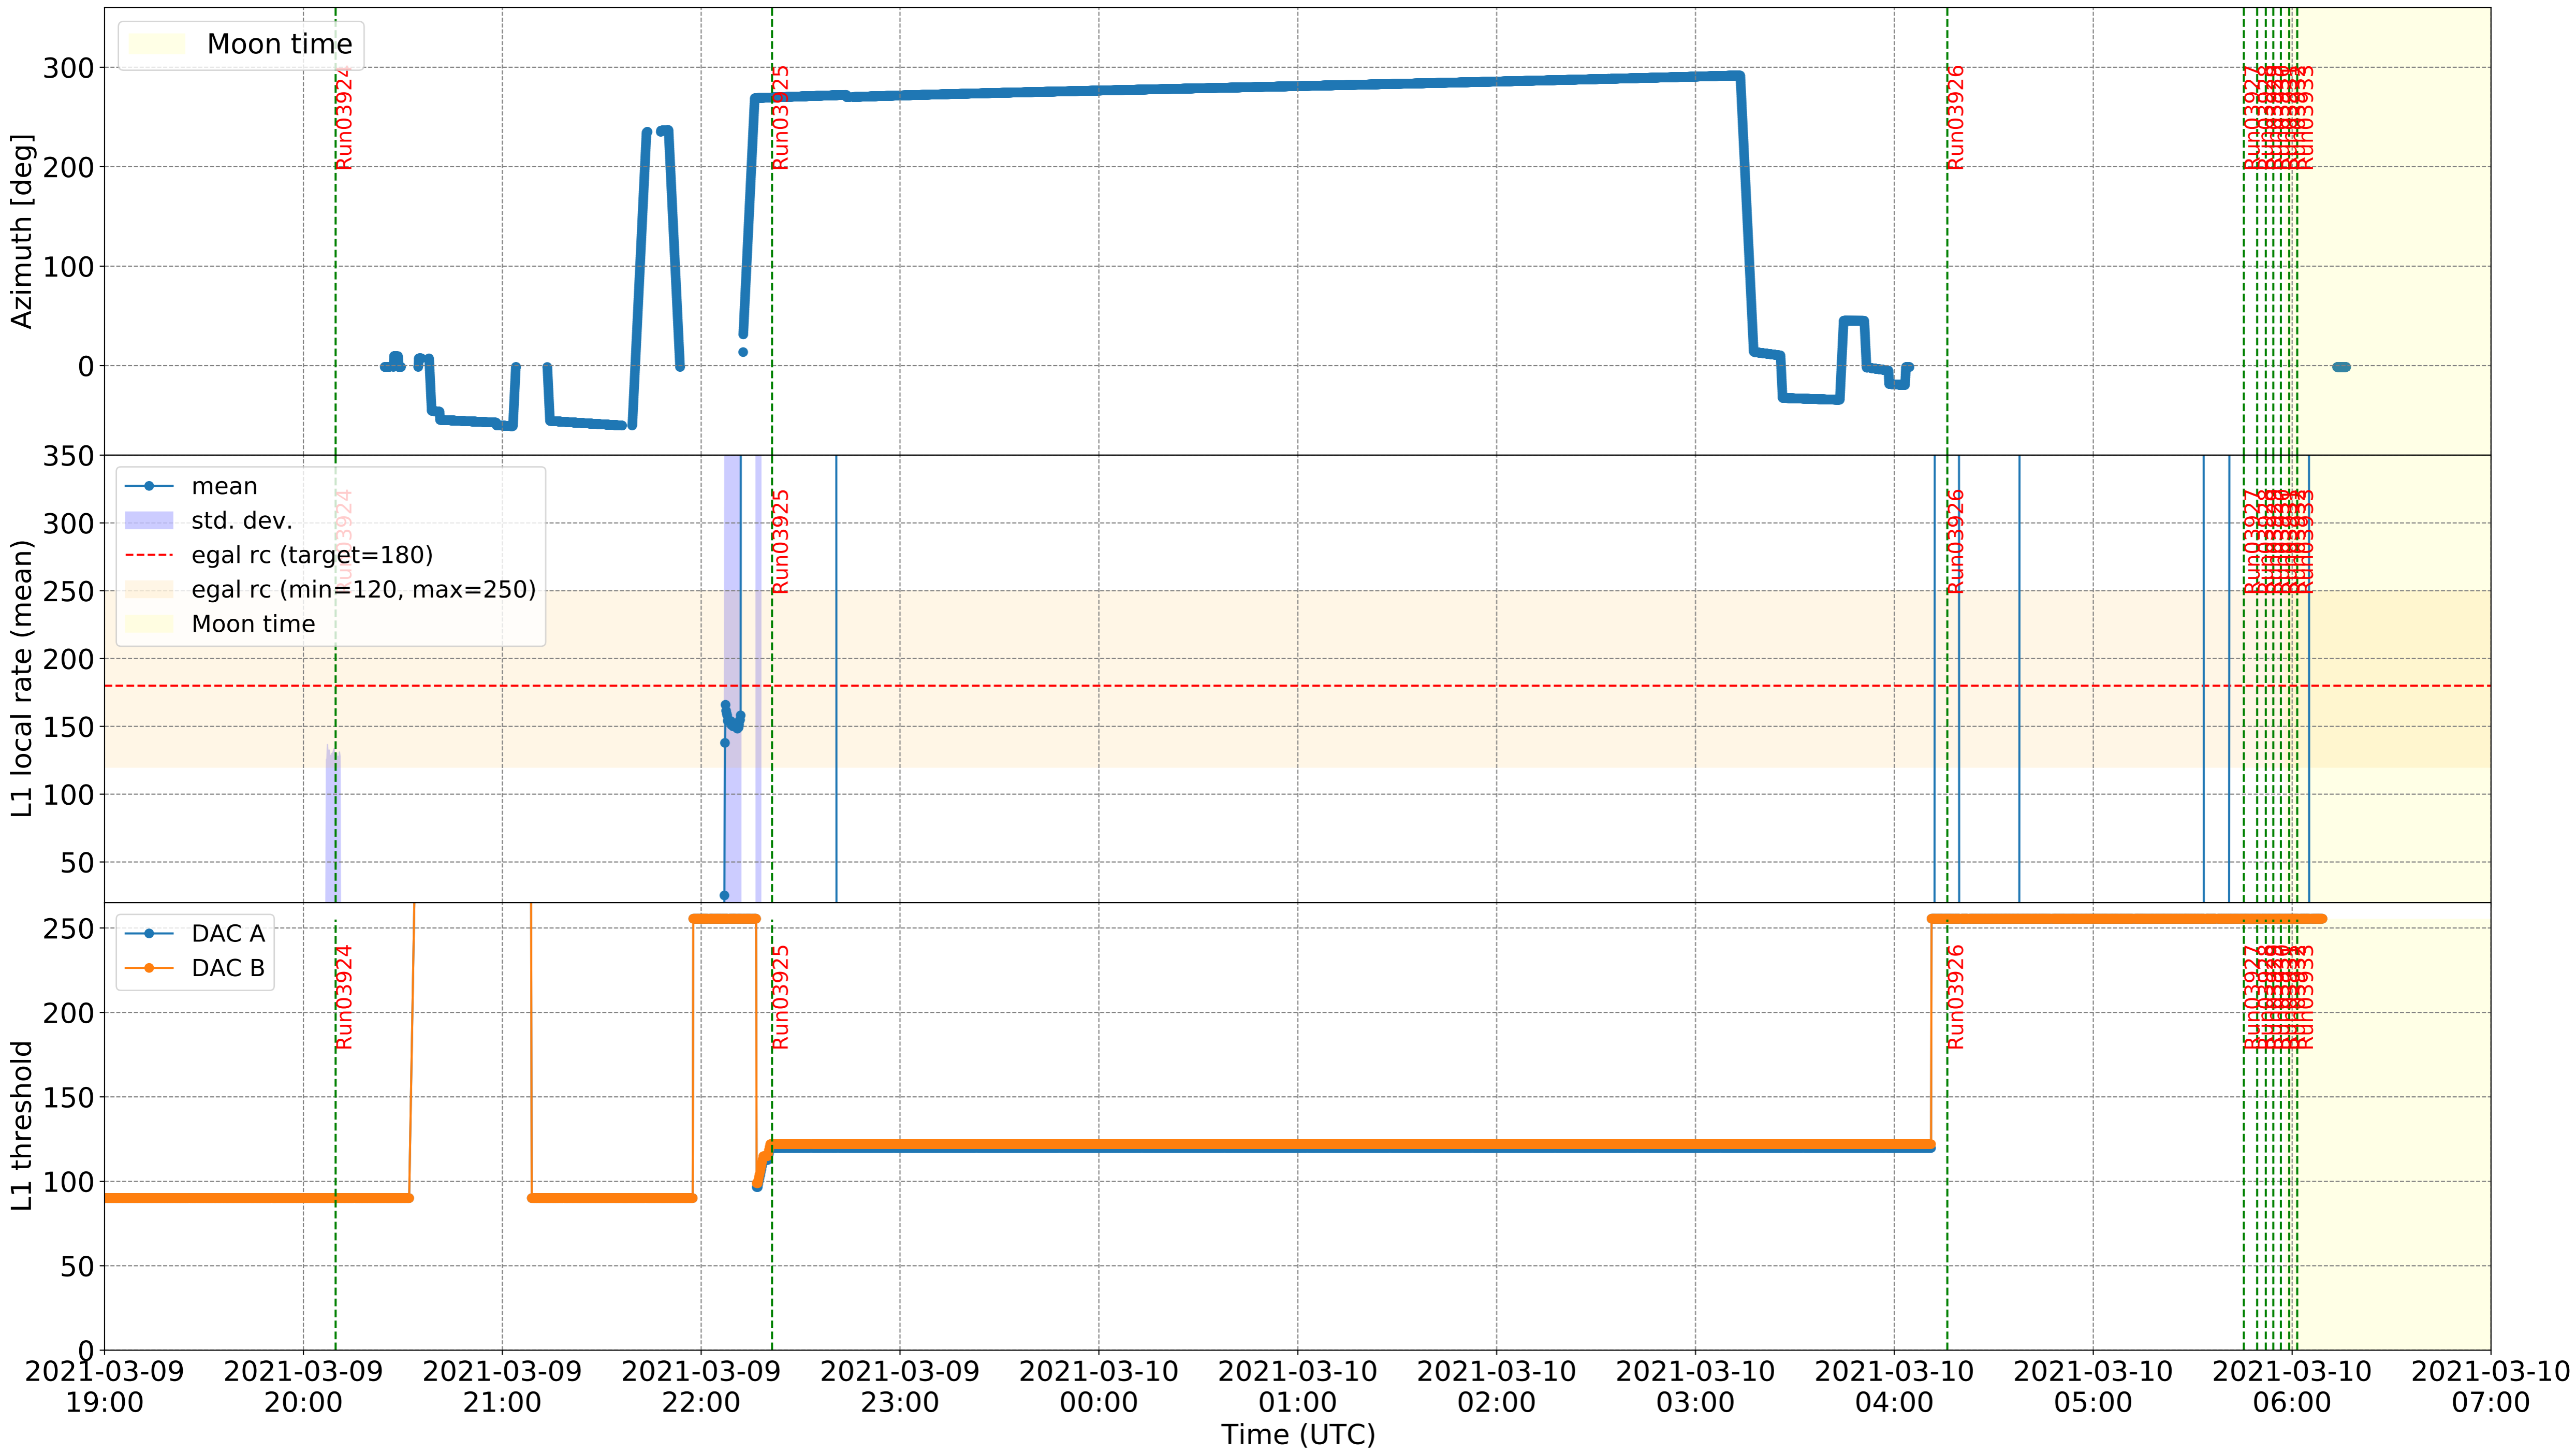

2021-3-9

2021-3-9

2021-3-9

2021-3-9

### CBox inter calibration