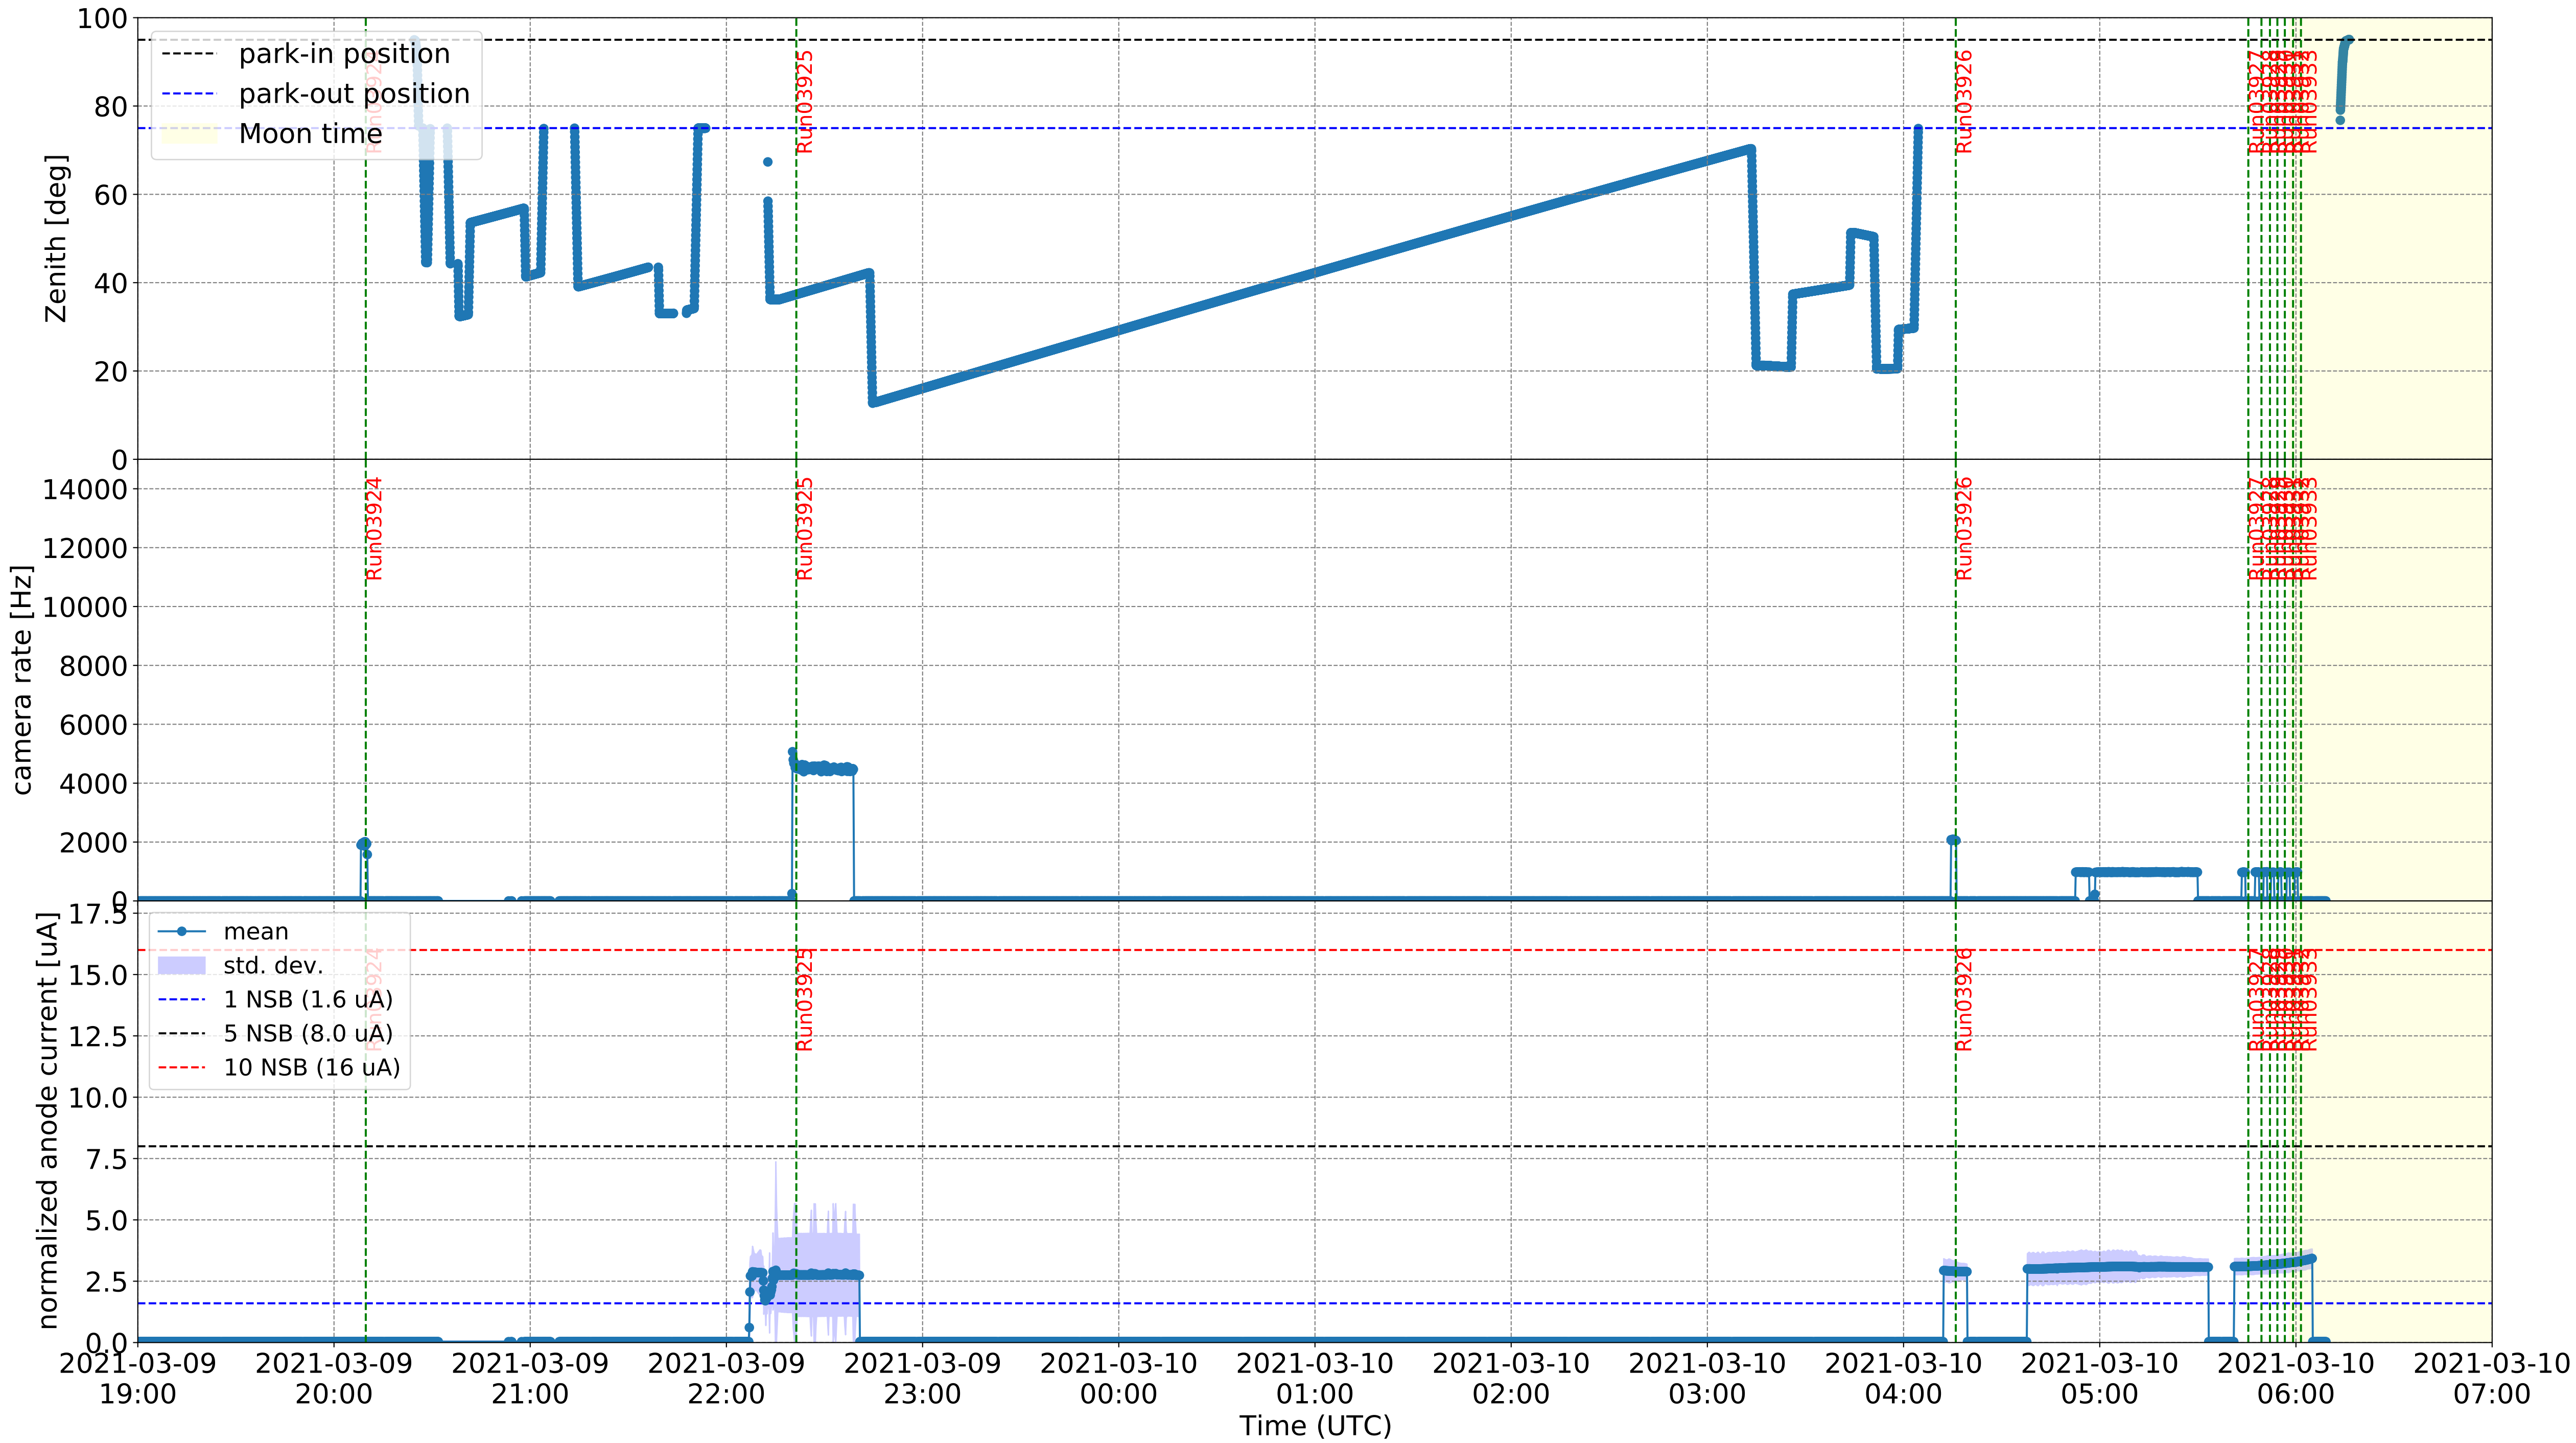

2021-3-9

2021-3-9

2021-3-9

2021-3-9

### CBox inter calibration