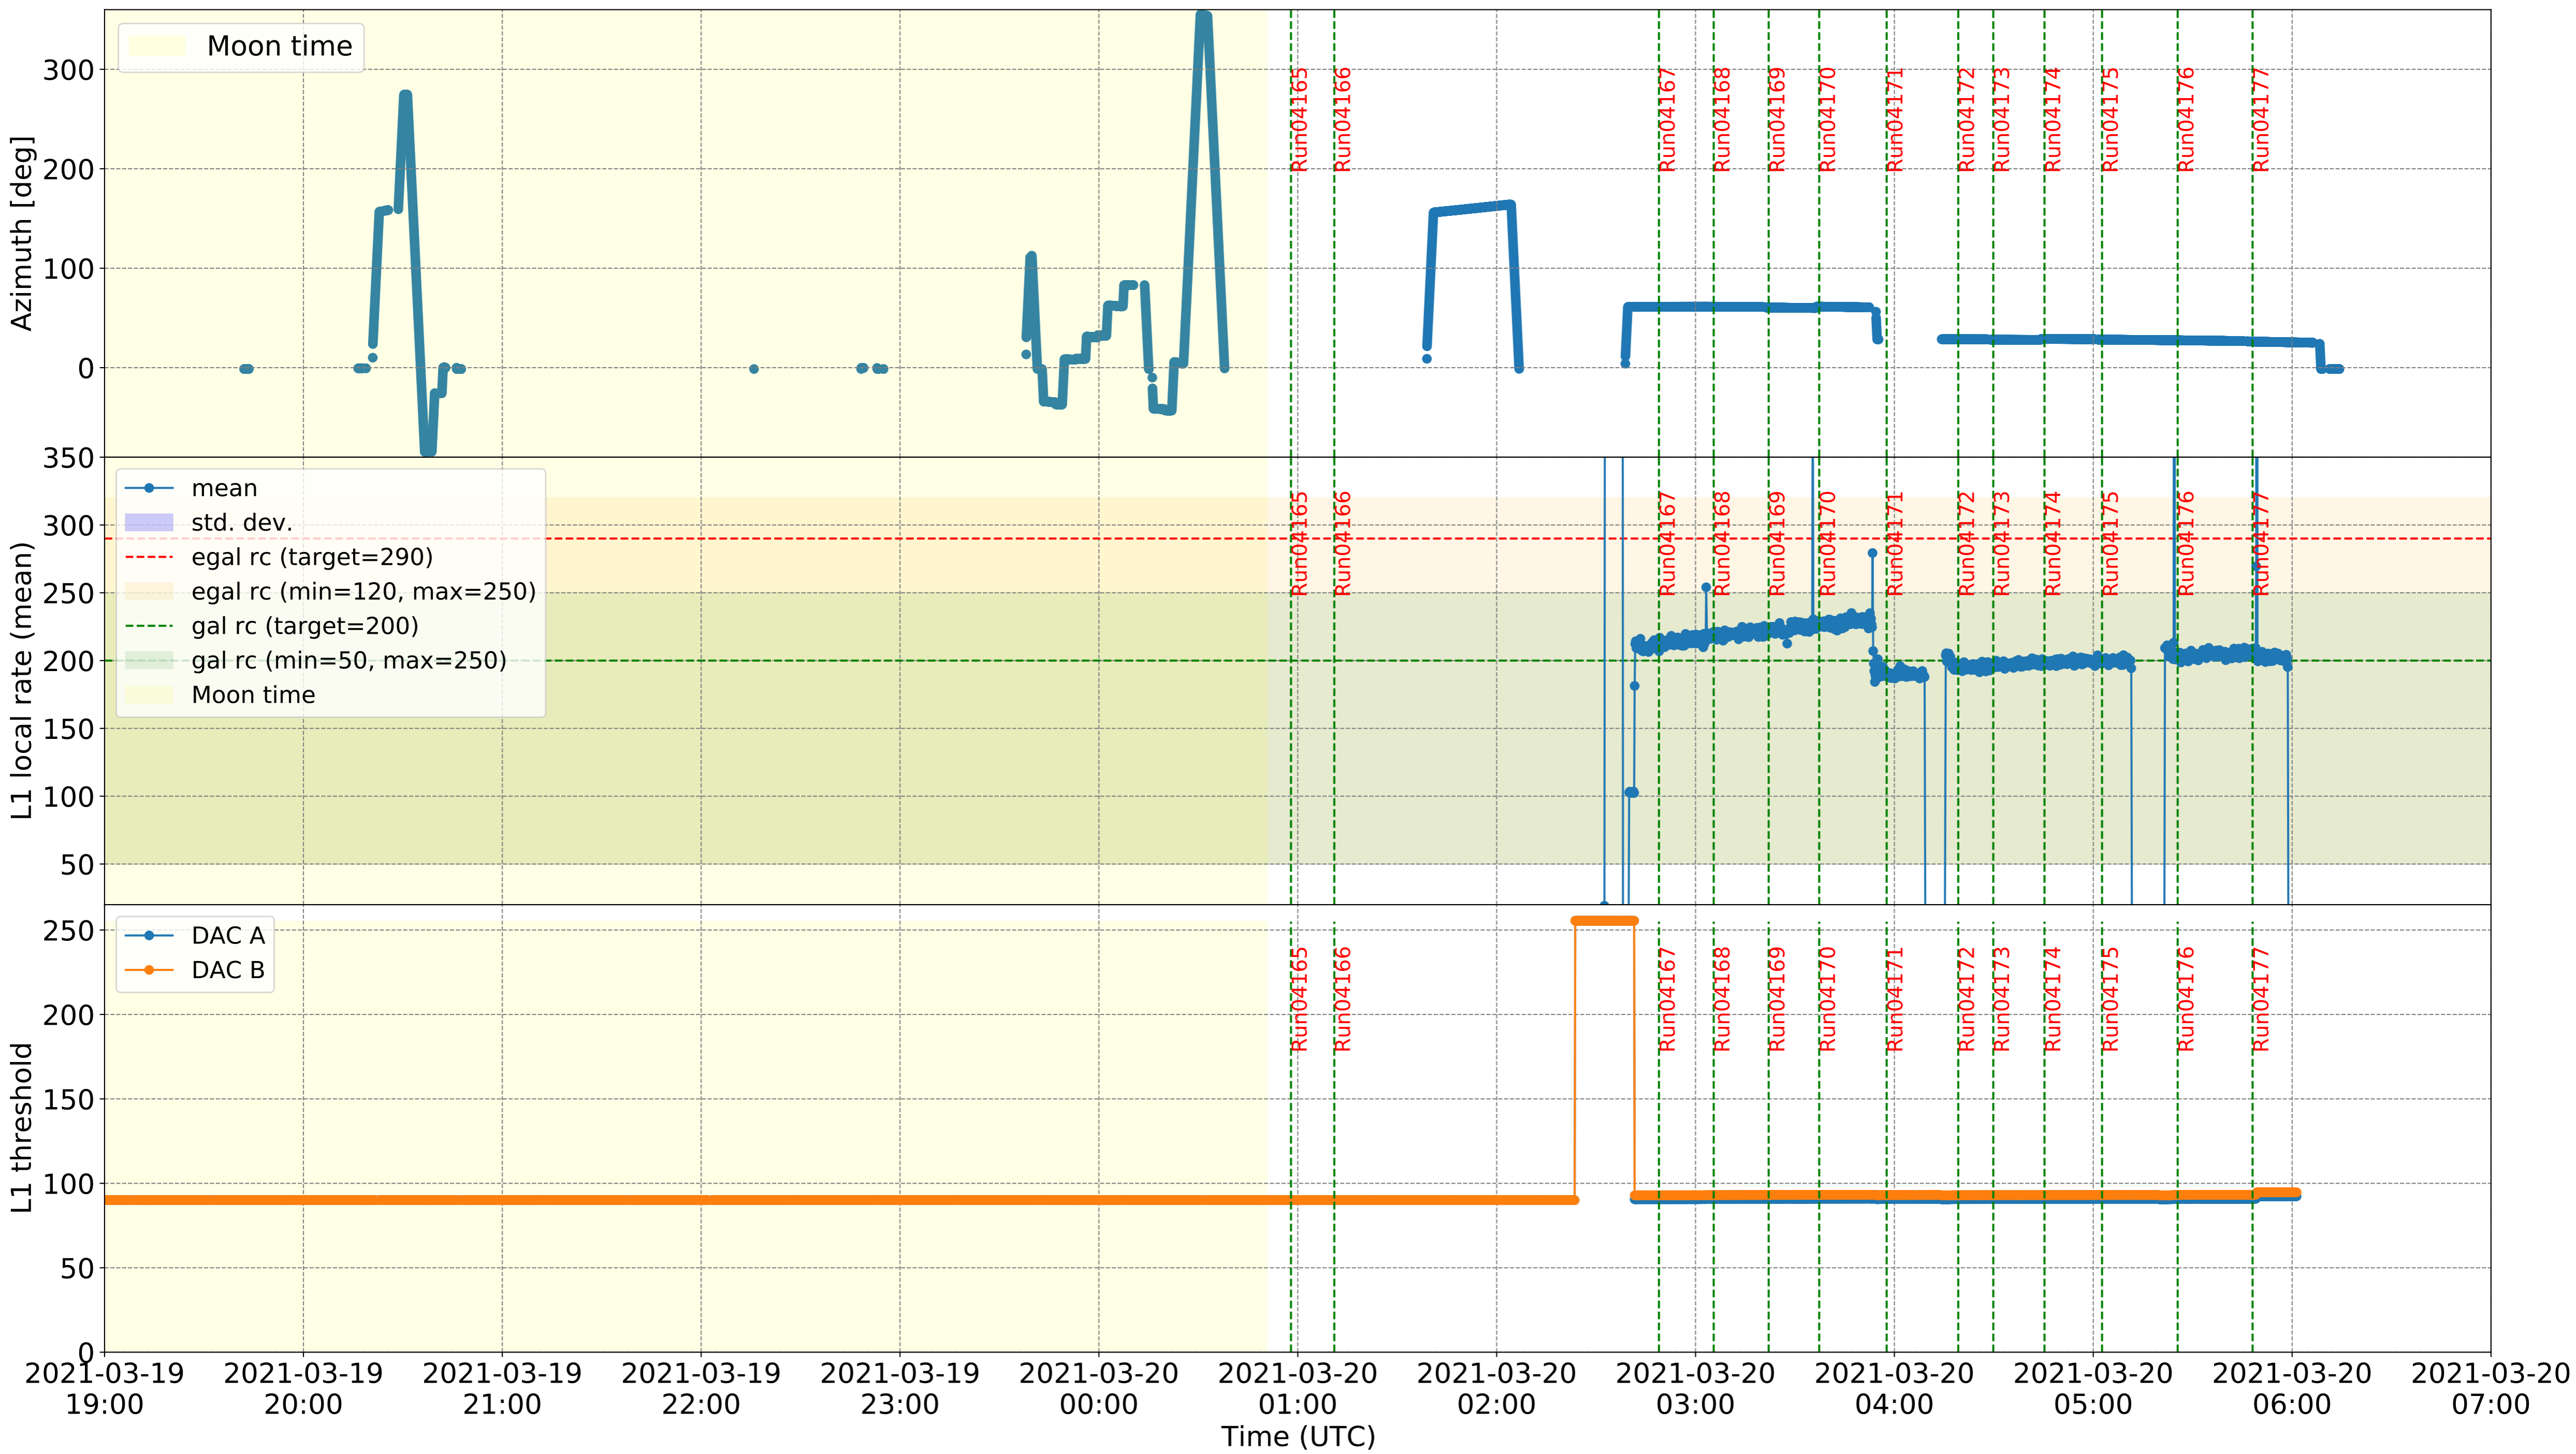

2021-3-19

2021-3-19

2021-3-19

Calibration Box (2021-3-19)