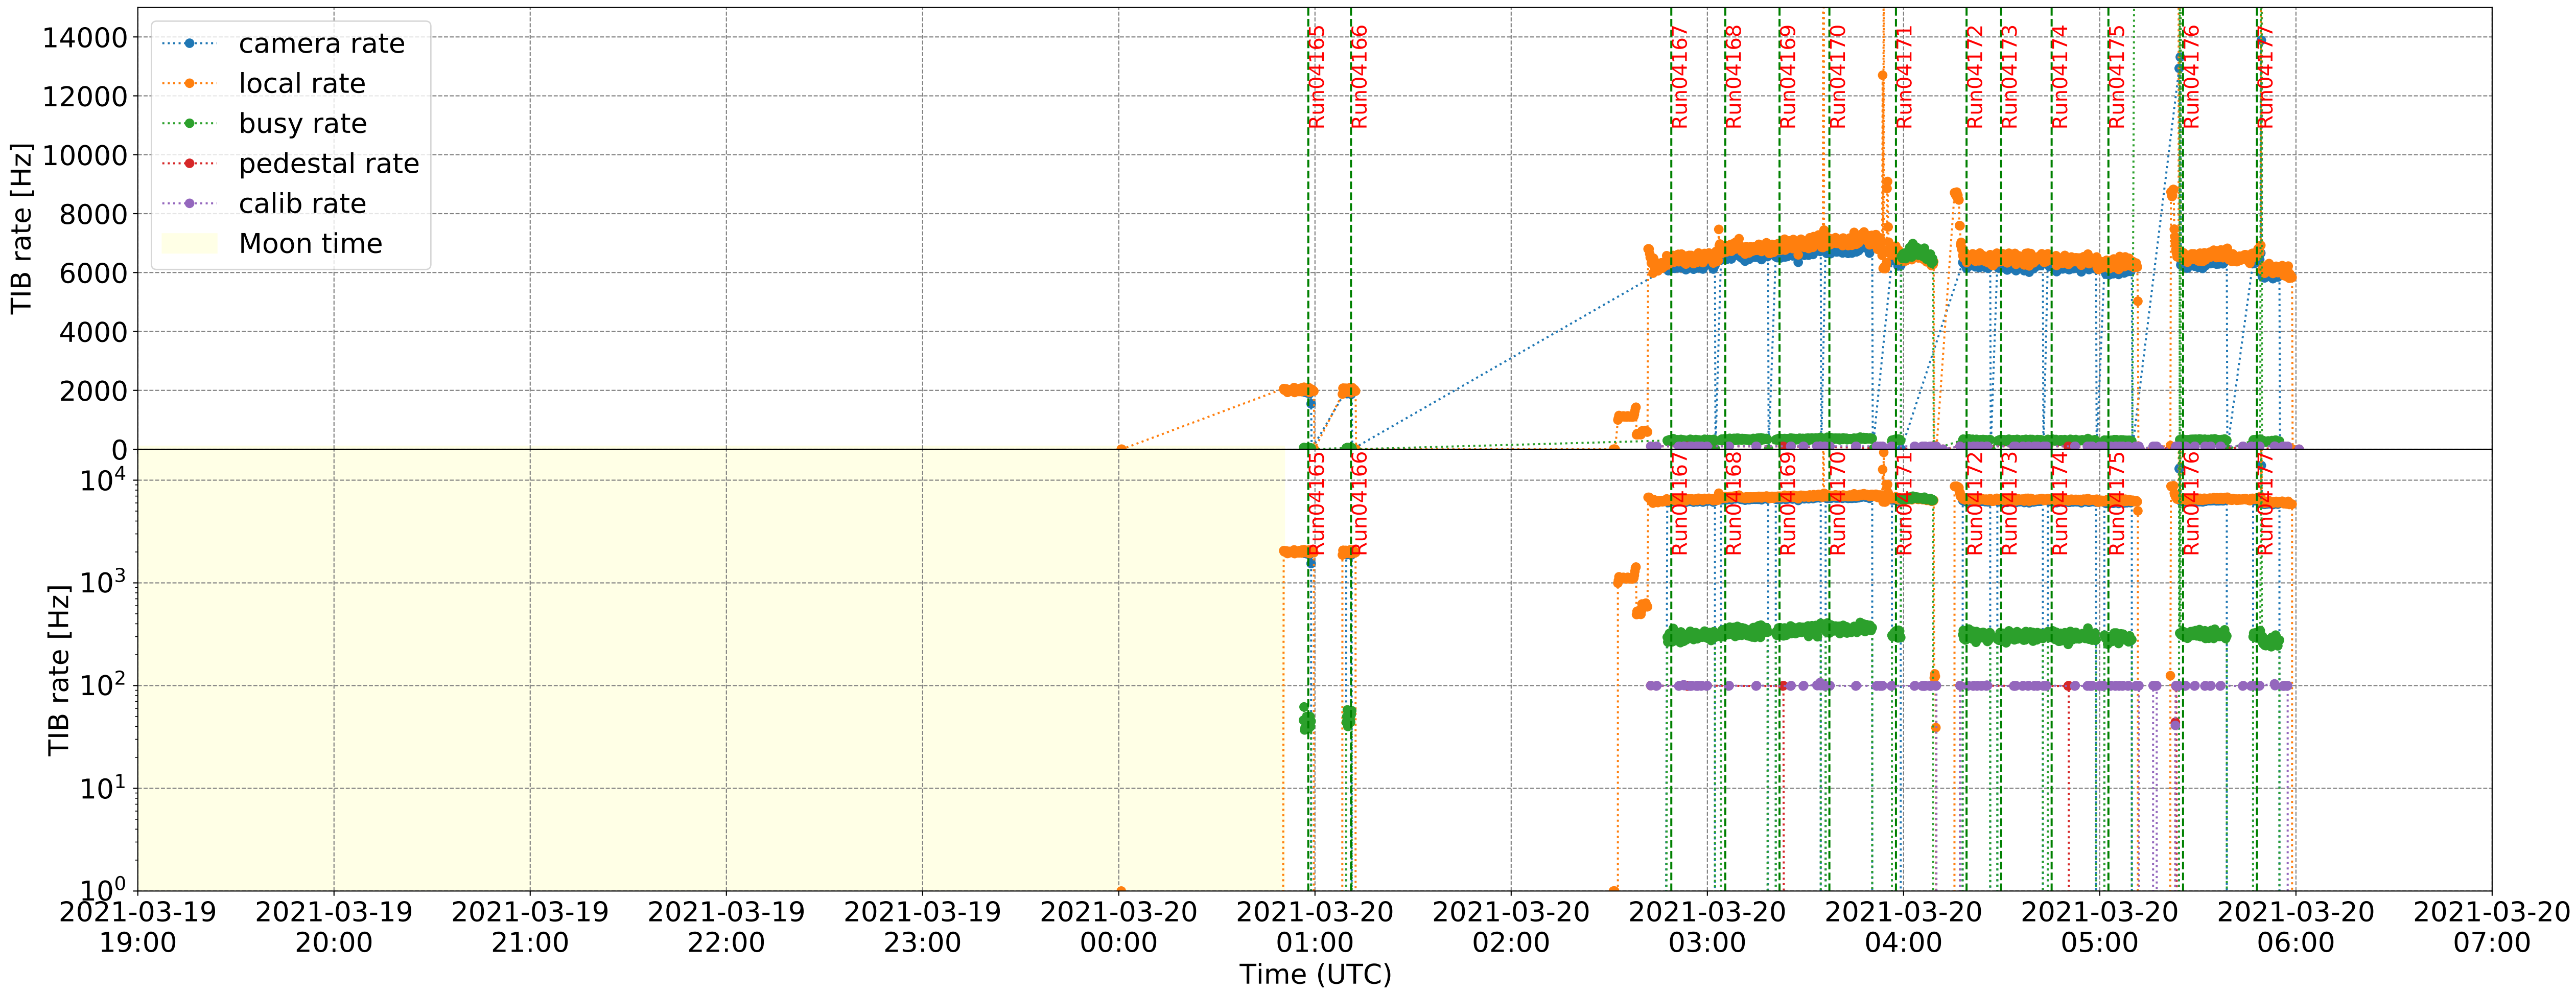

2021-3-19

2021-3-19

2021-3-19

Calibration Box (2021-3-19)