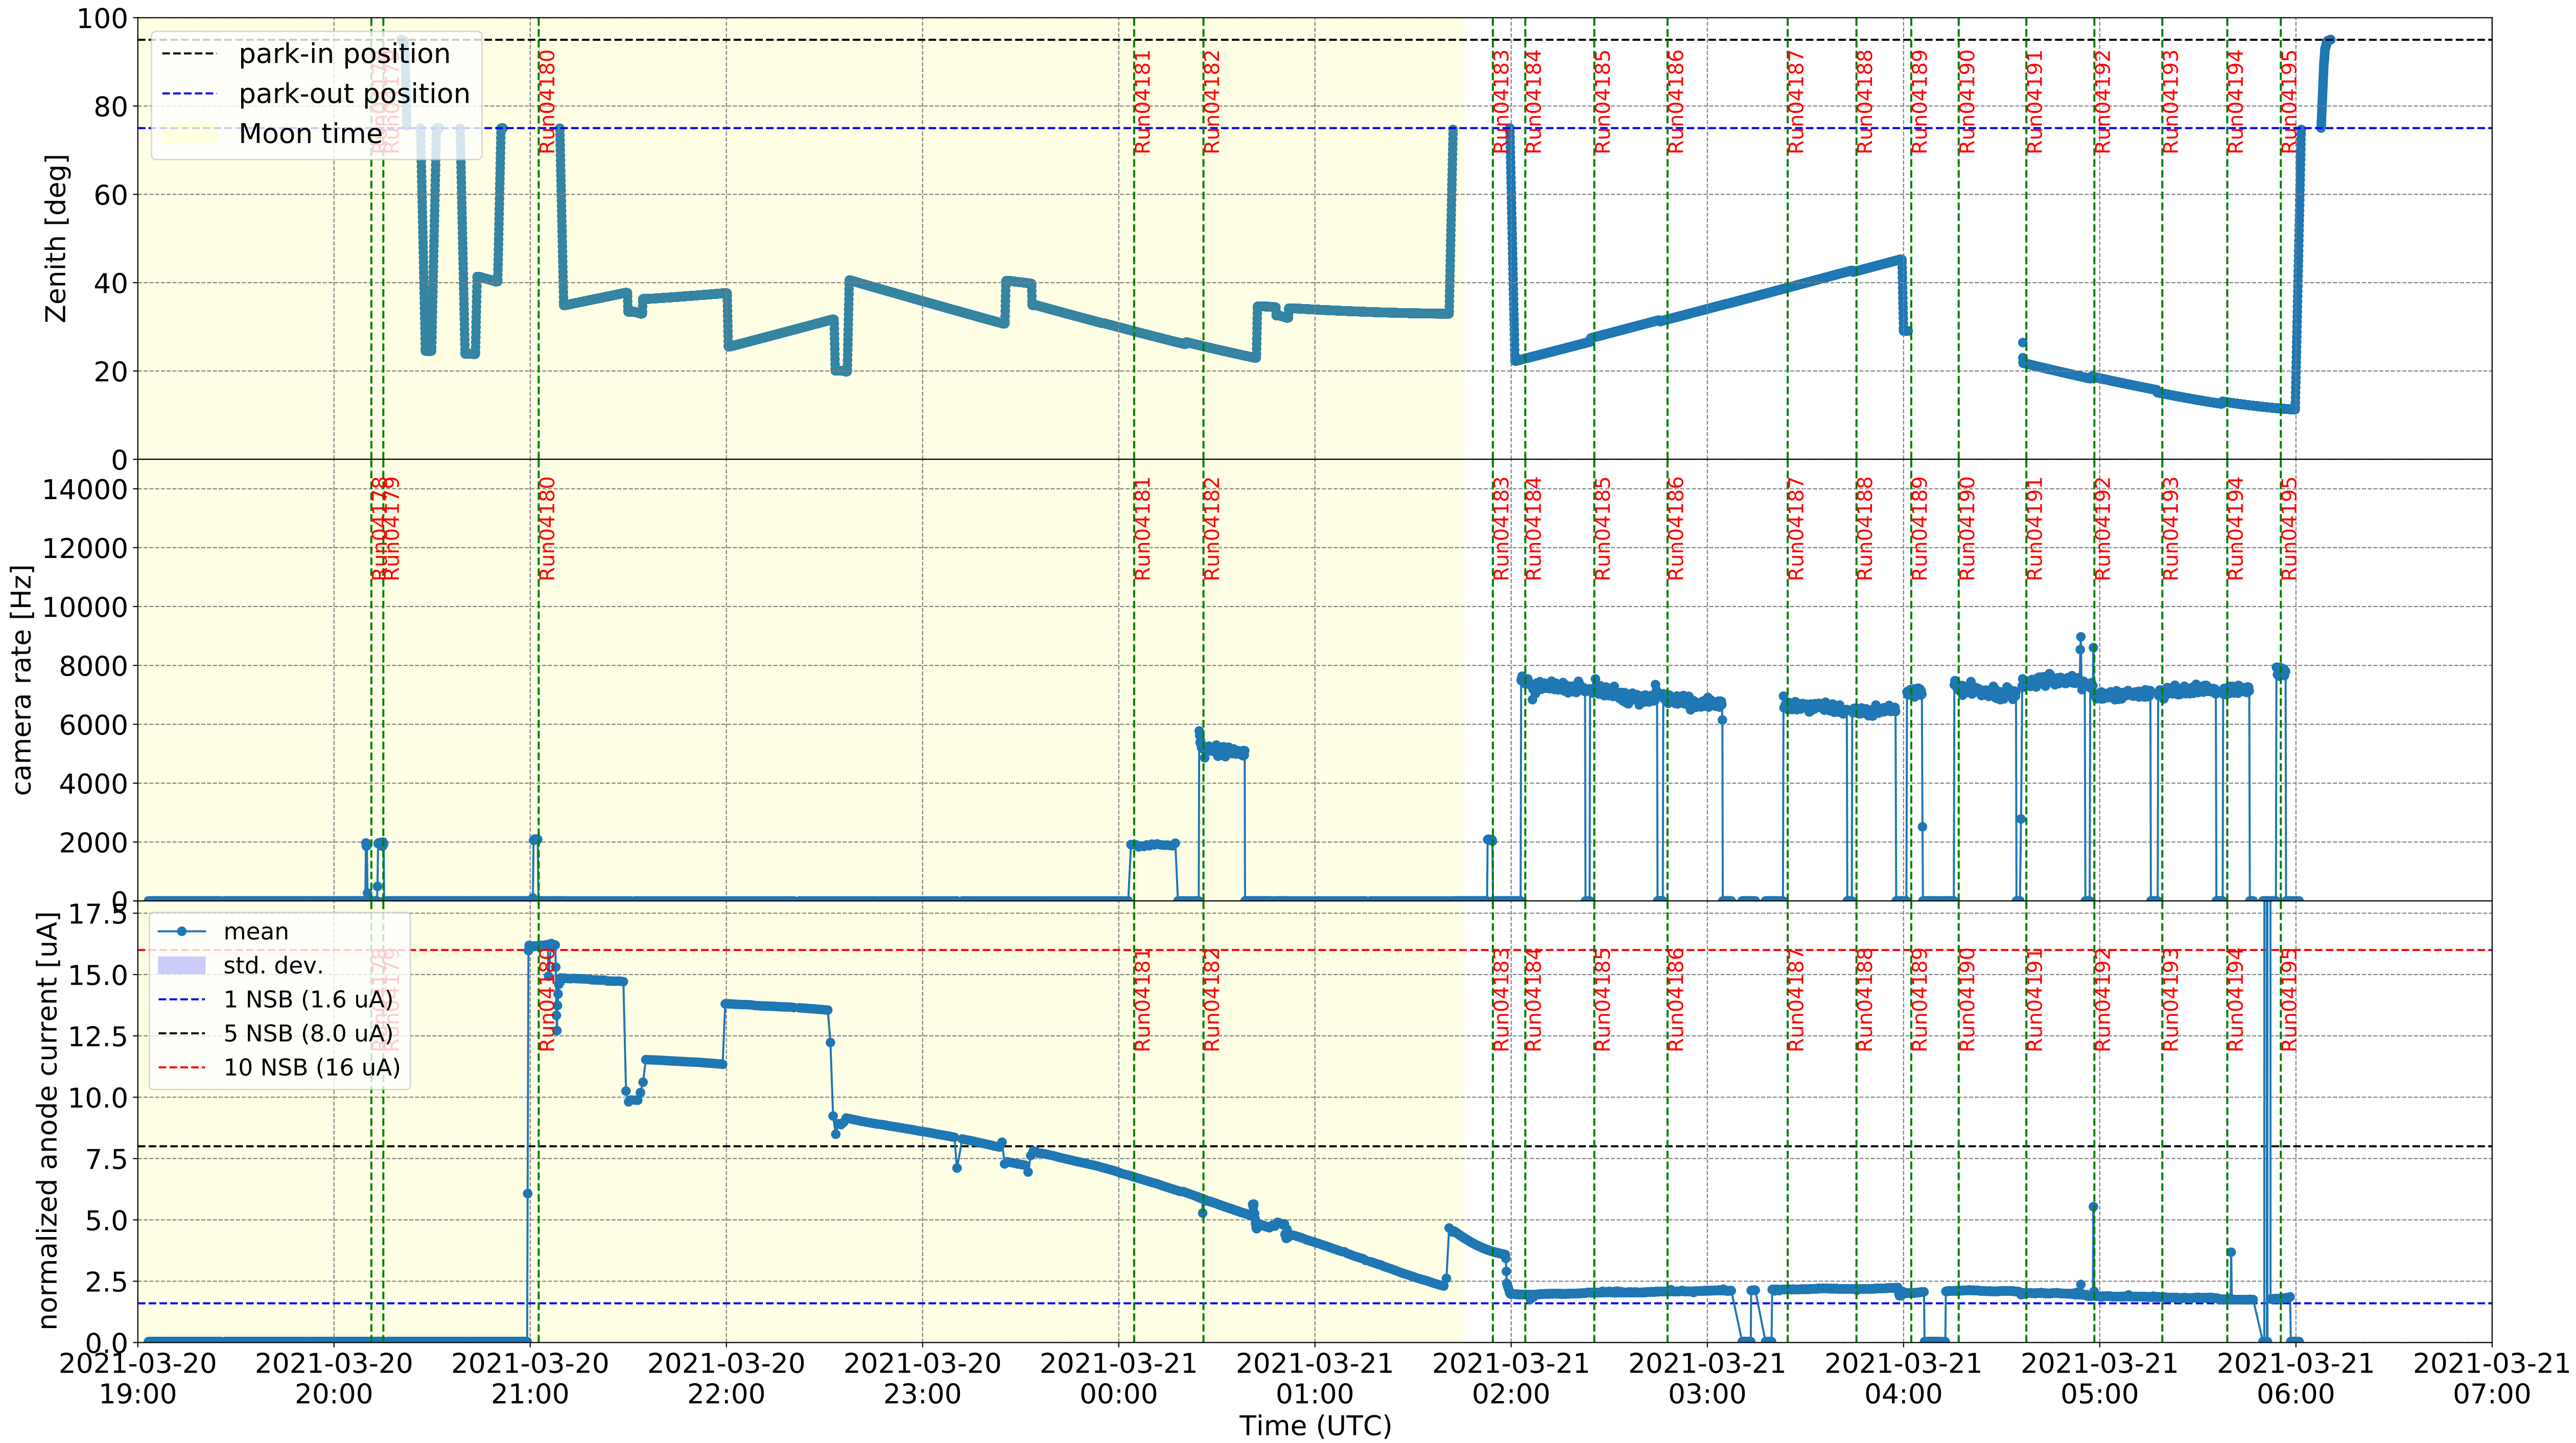

2021-3-20

2021-3-20

Calibration Box (2021-3-20)