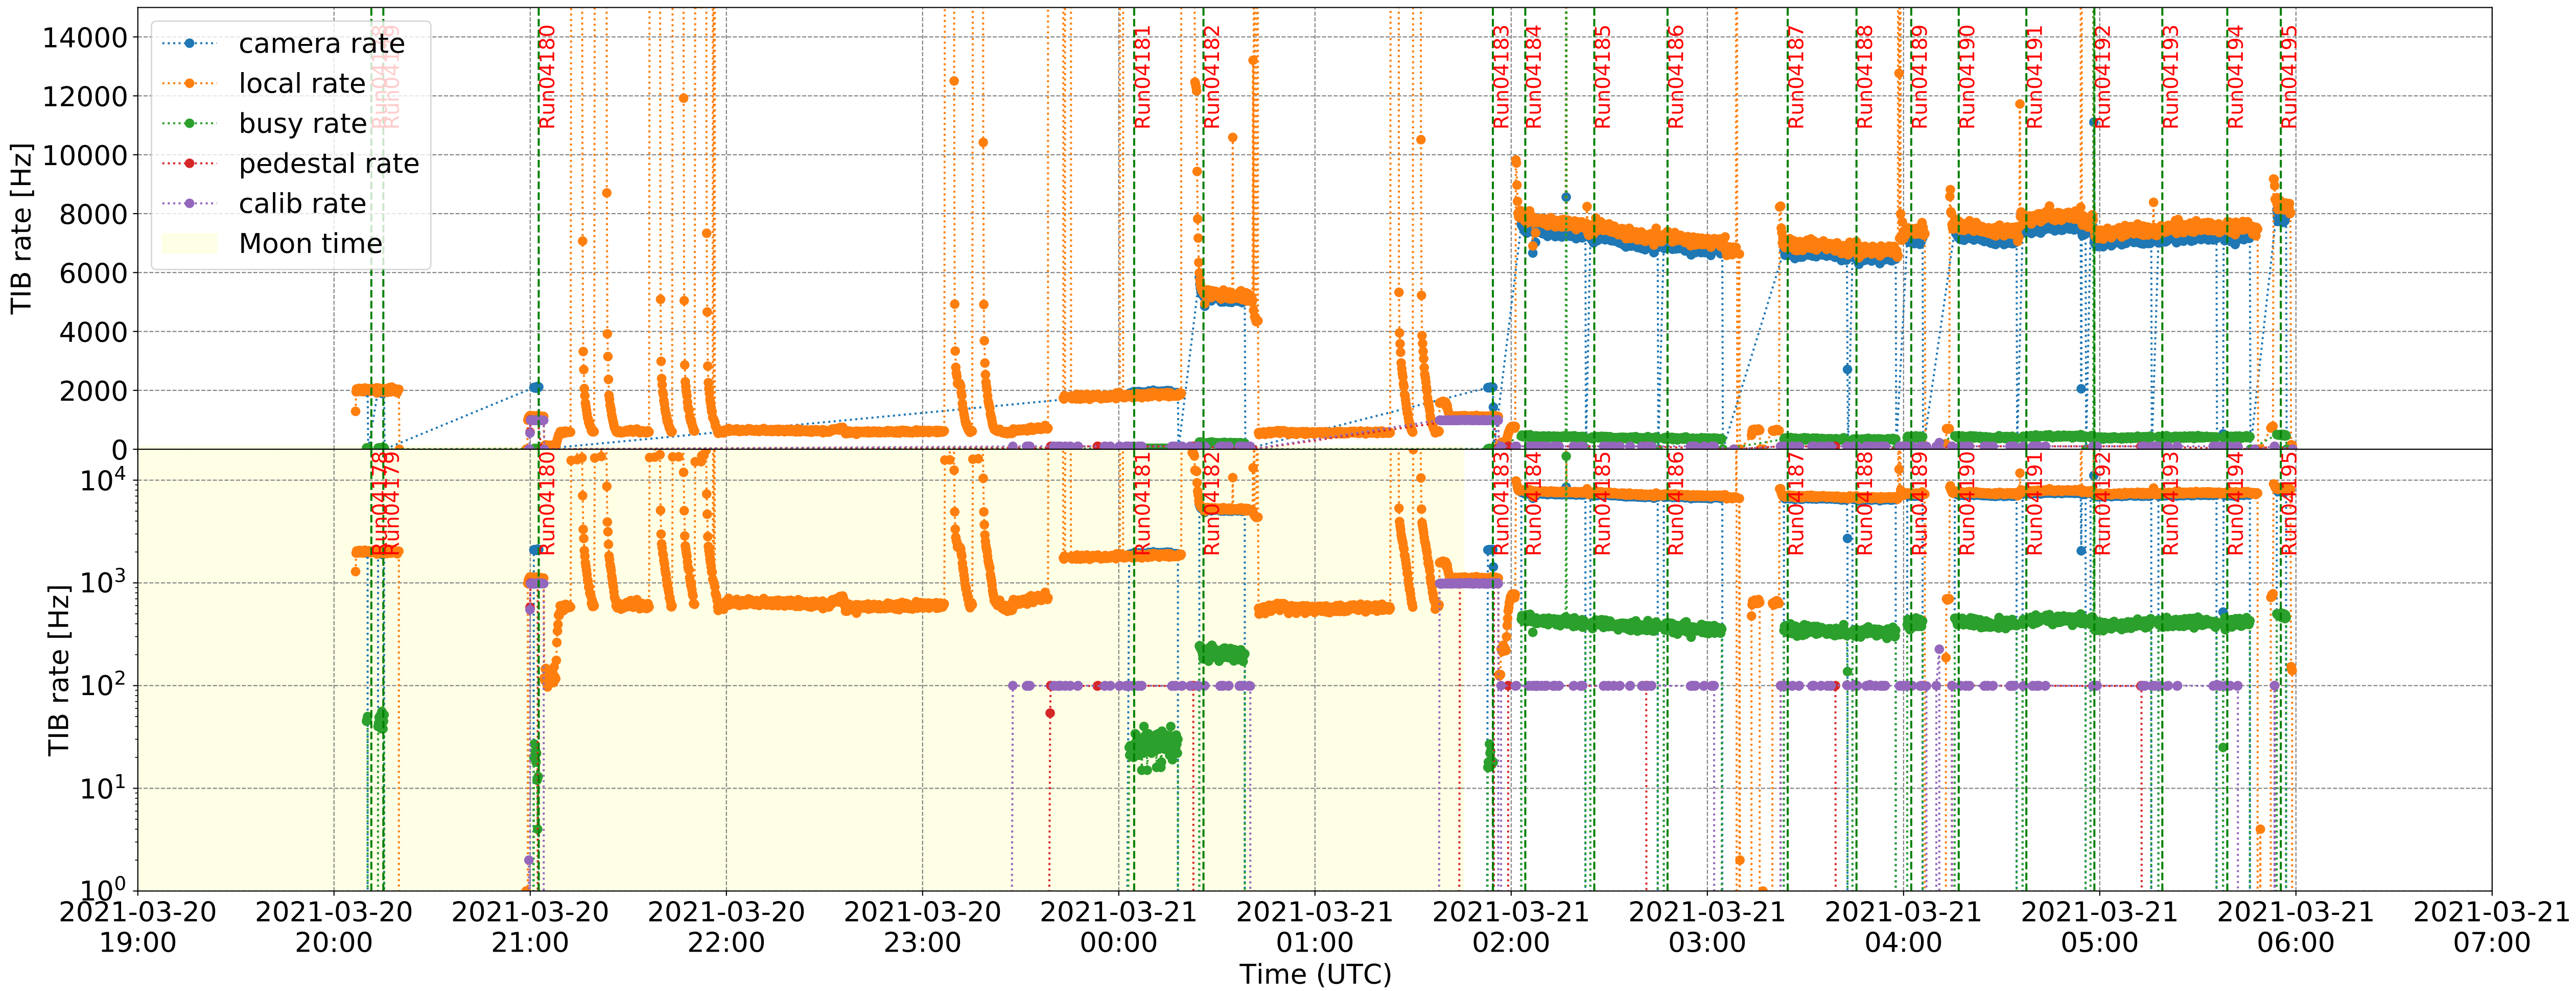

2021-3-20

2021-3-20

Calibration Box (2021-3-20)