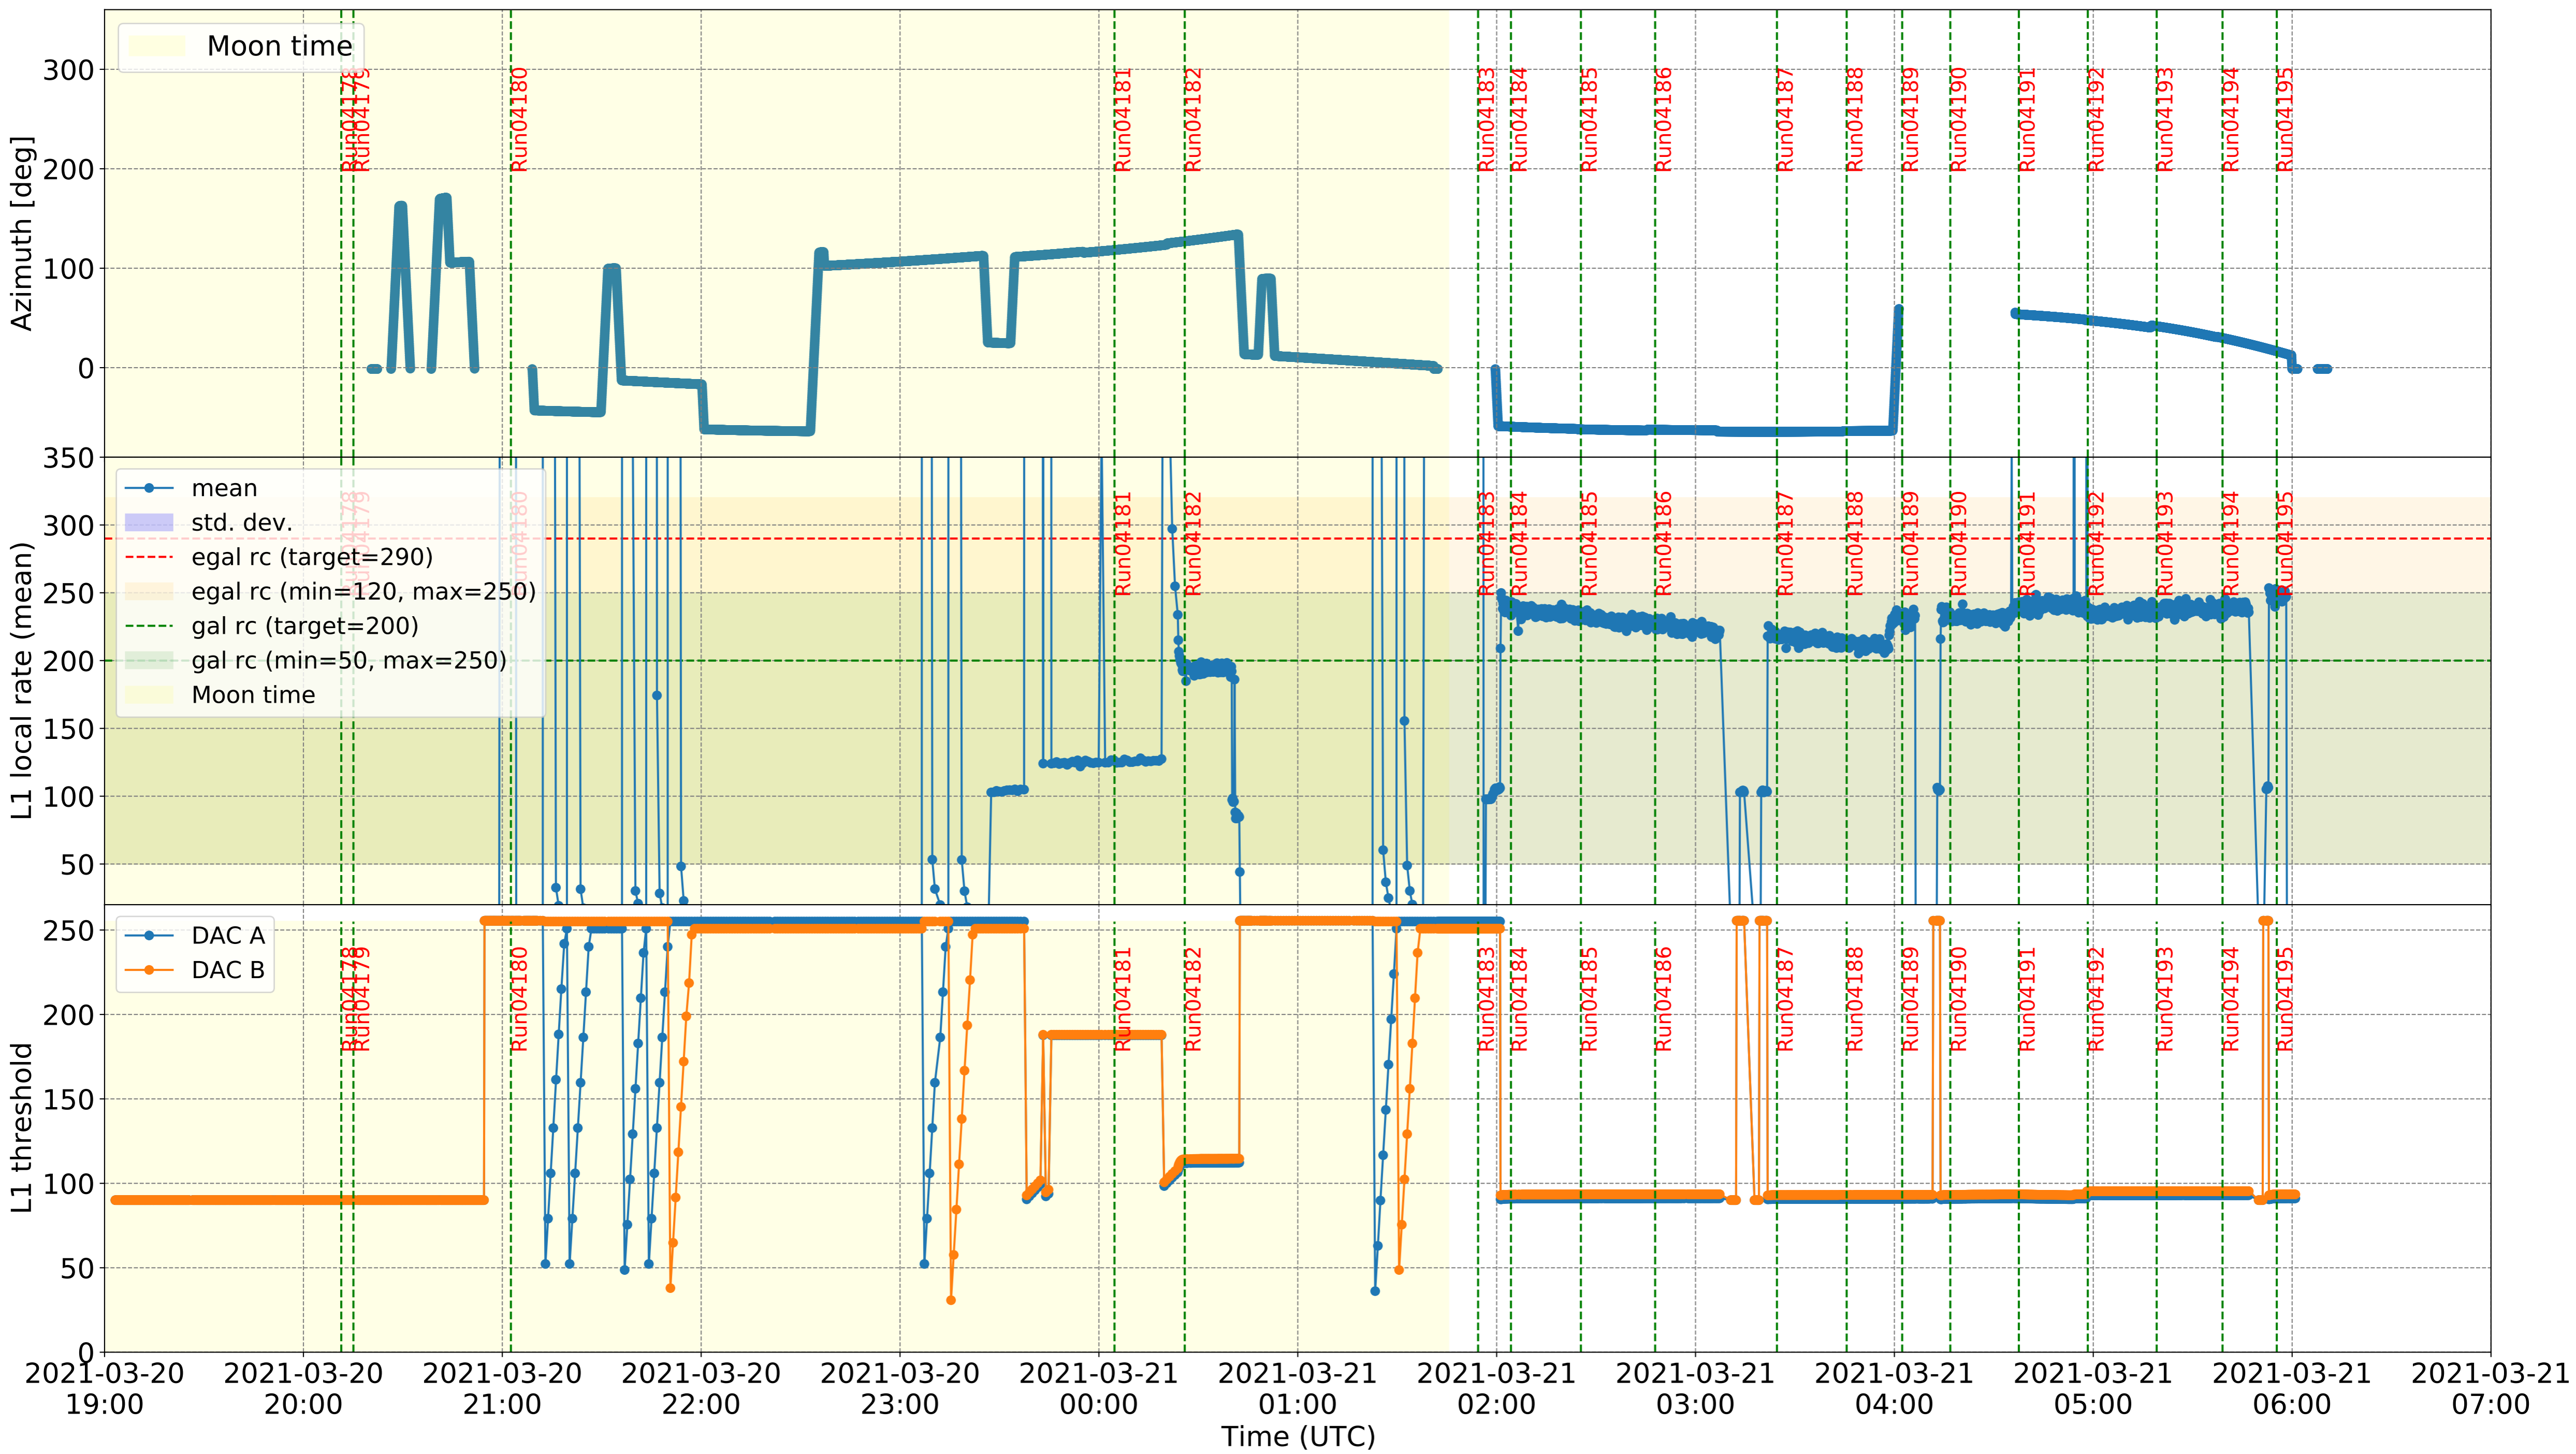

2021-3-20

2021-3-20

Calibration Box (2021-3-20)