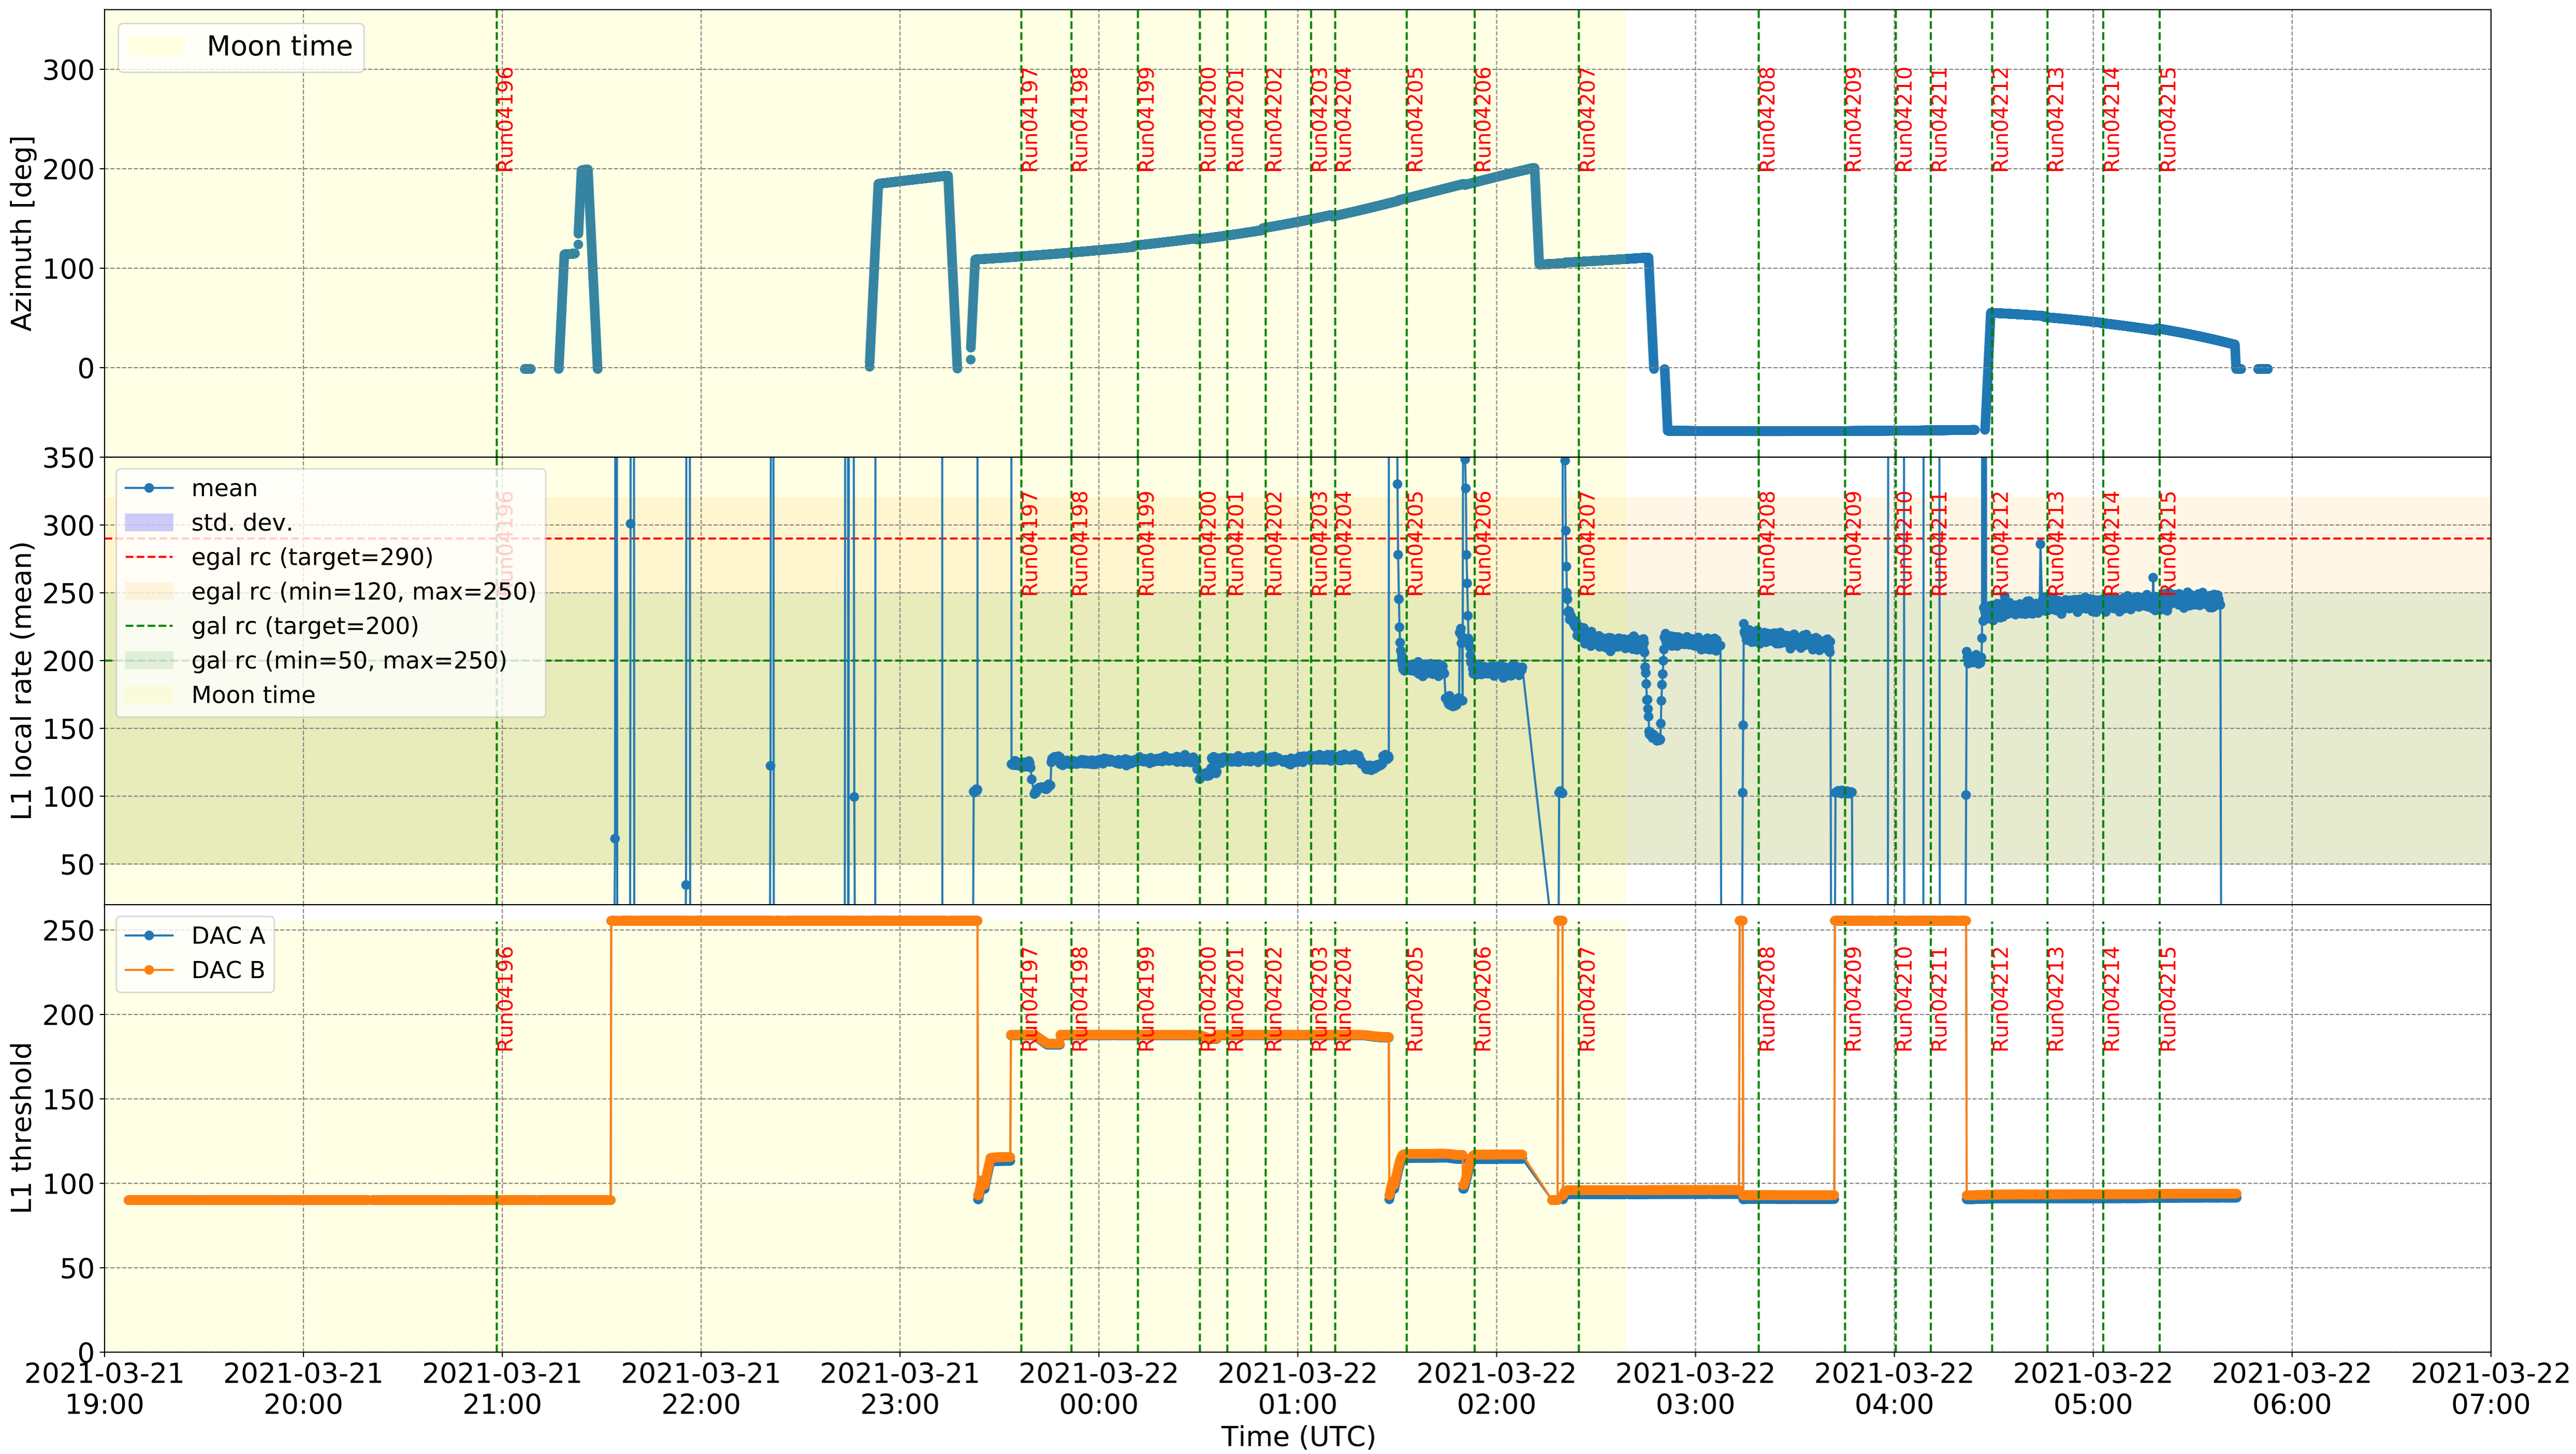

2021-3-21

2021-3-21

2021-3-21

Calibration Box (2021-3-21)