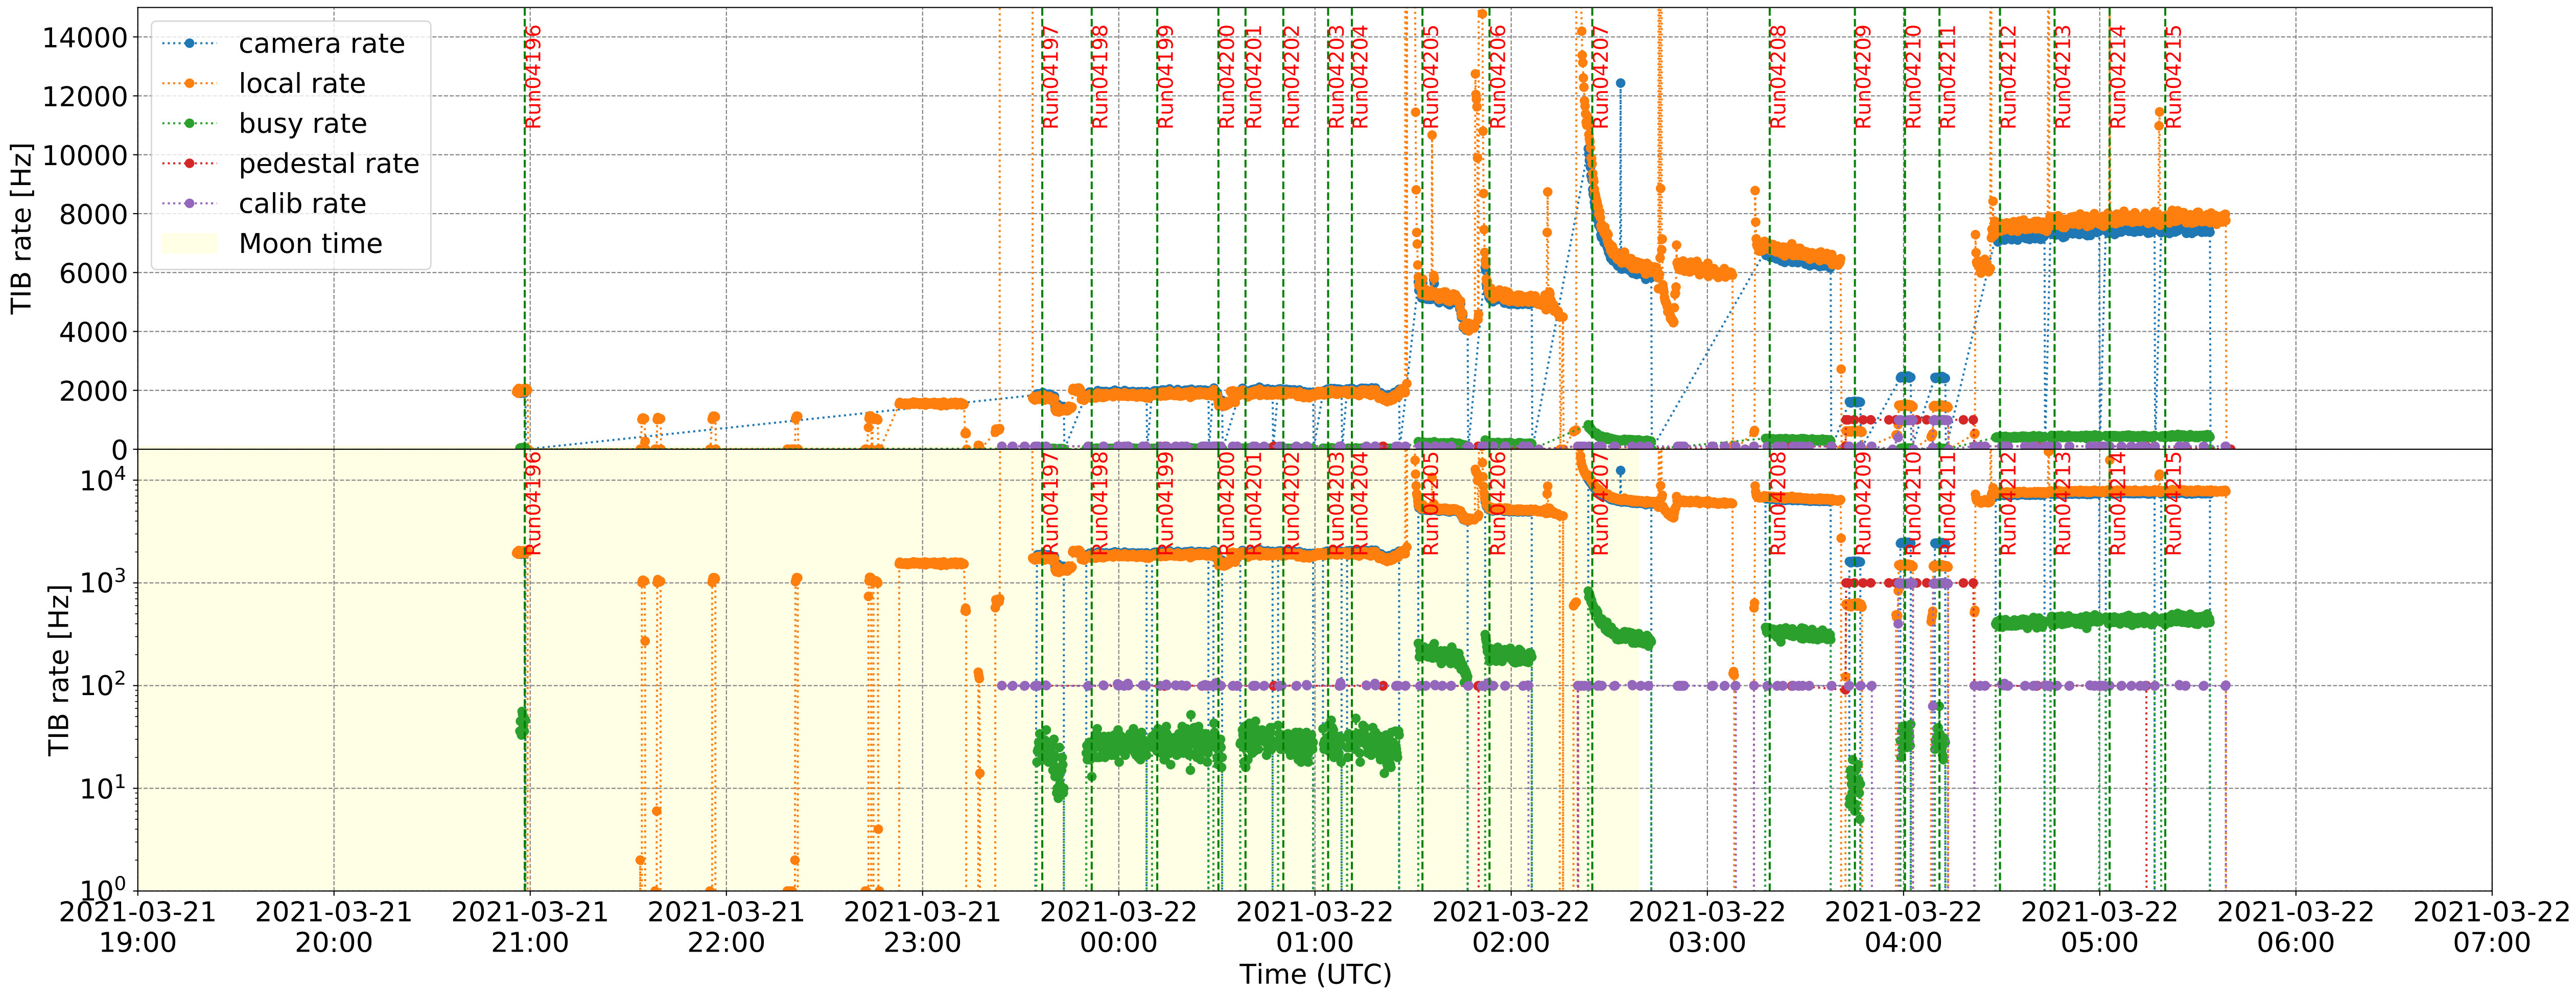

2021-3-21

2021-3-21

2021-3-21

Calibration Box (2021-3-21)