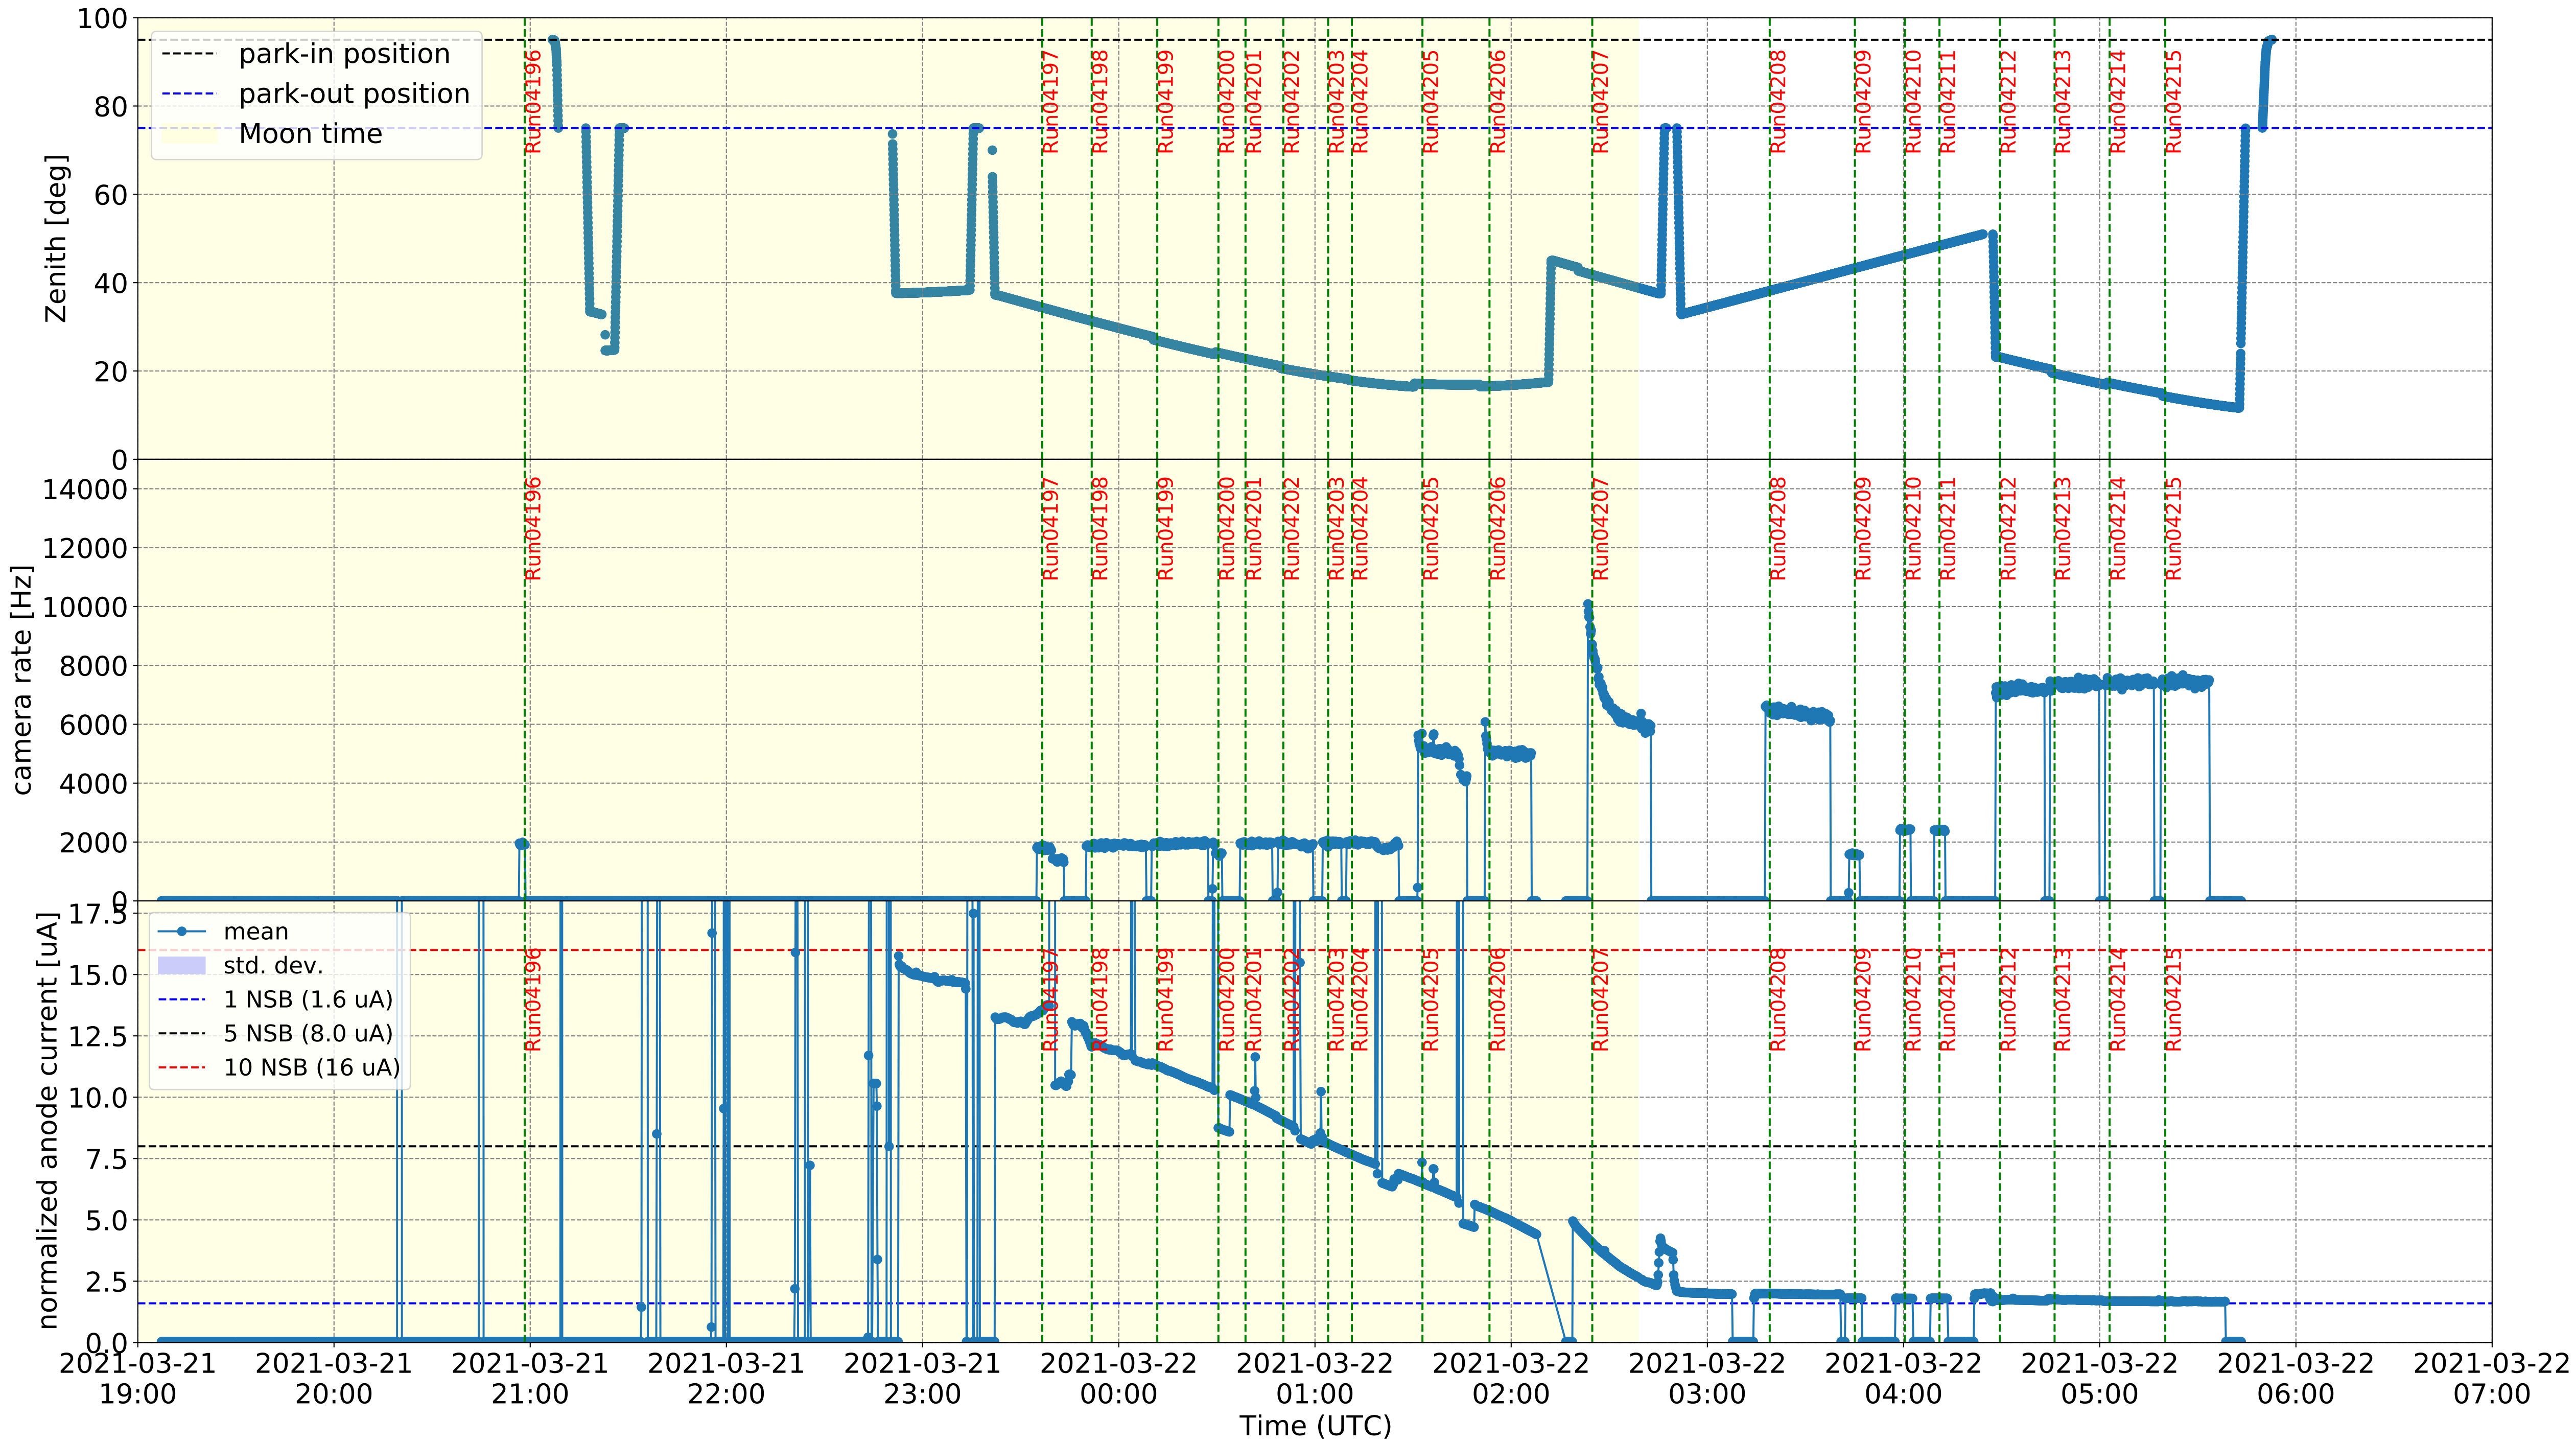

2021-3-21

2021-3-21

2021-3-21

Calibration Box (2021-3-21)