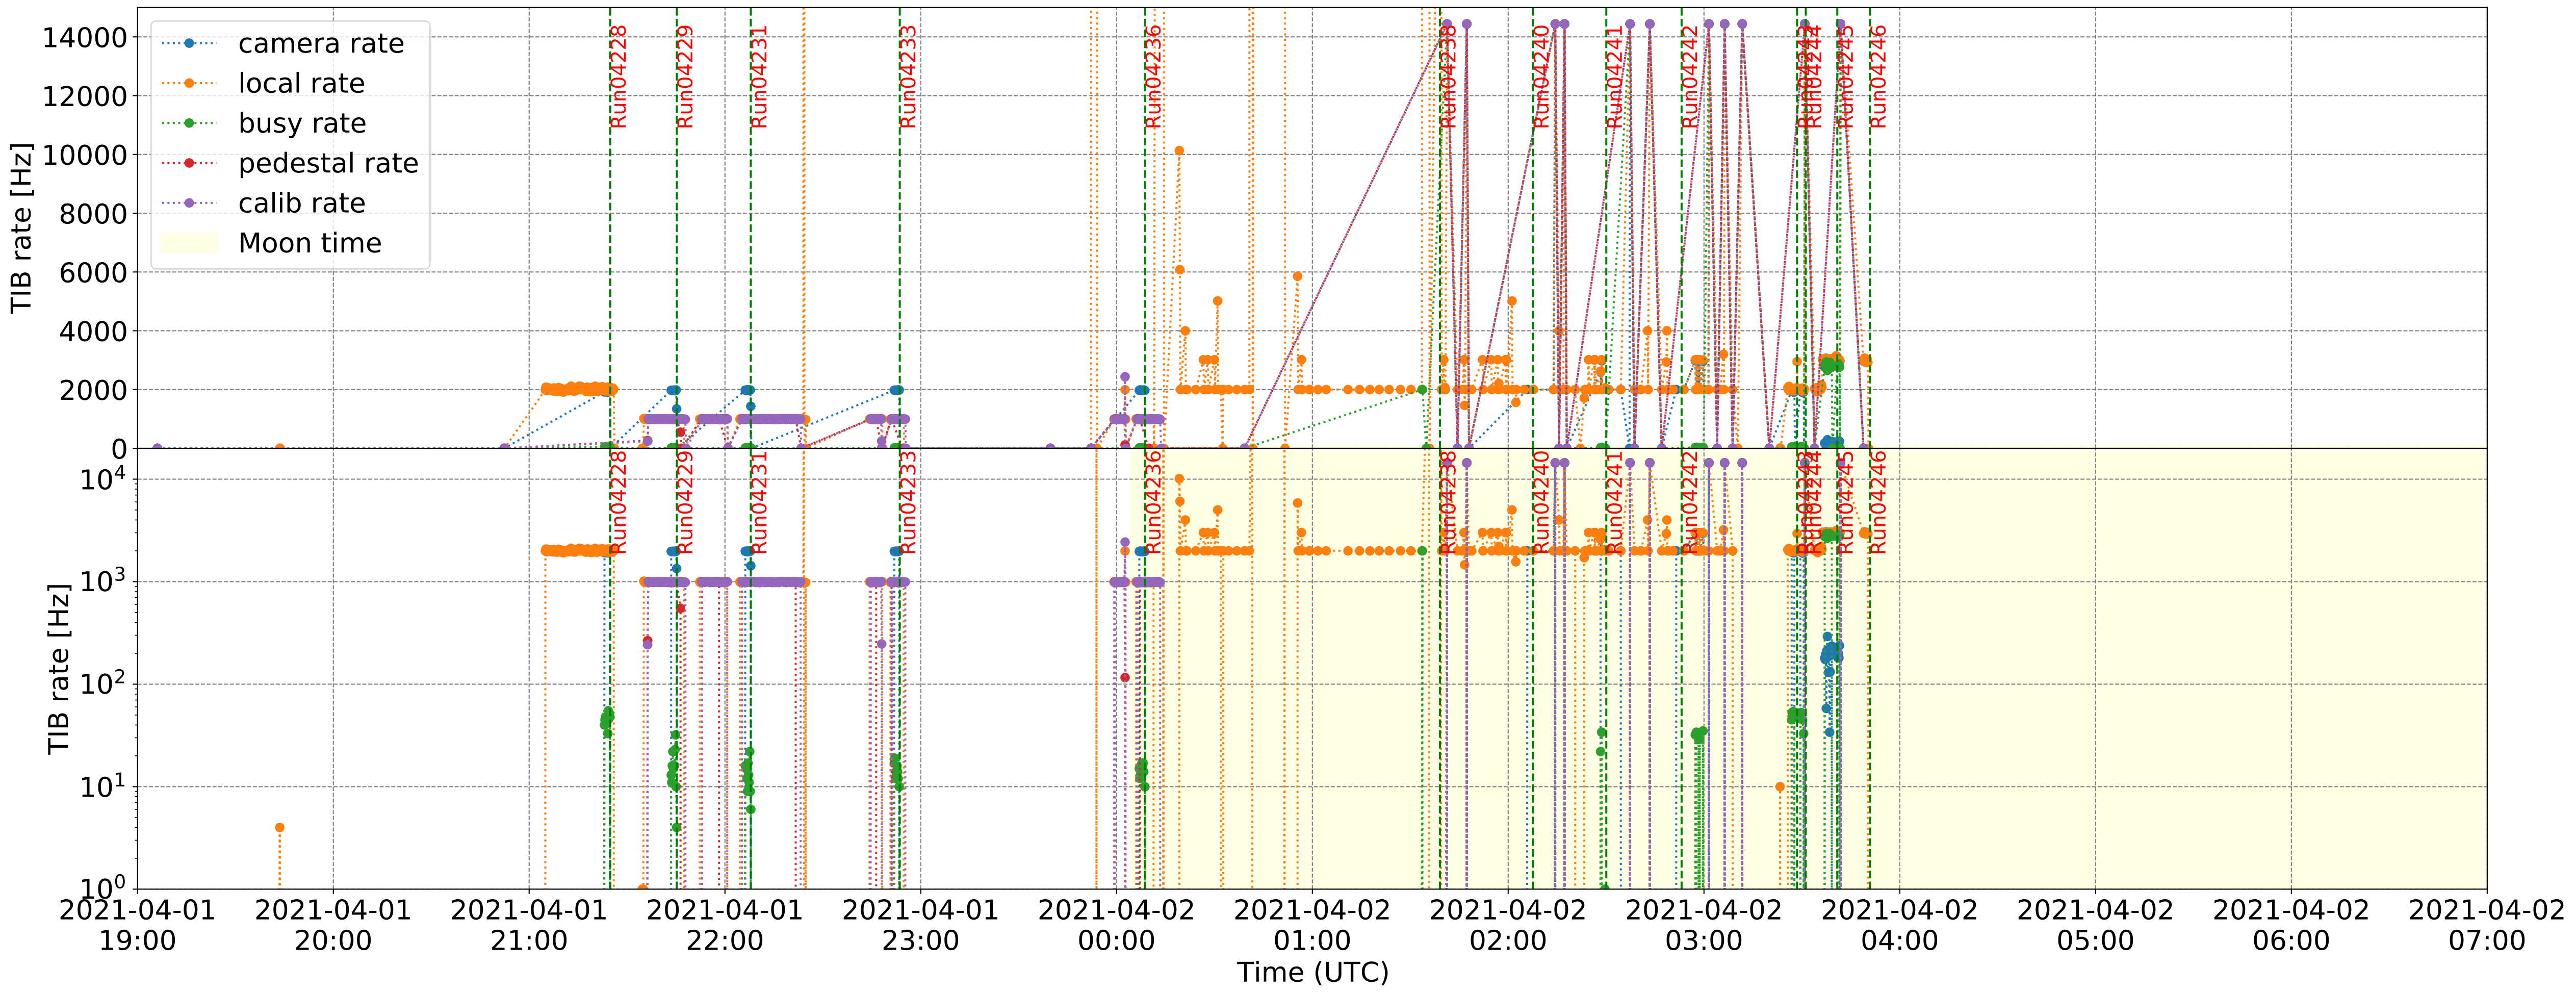

2021-4-1

2021-4-1

2021-4-1

Calibration Box (2021-4-1)