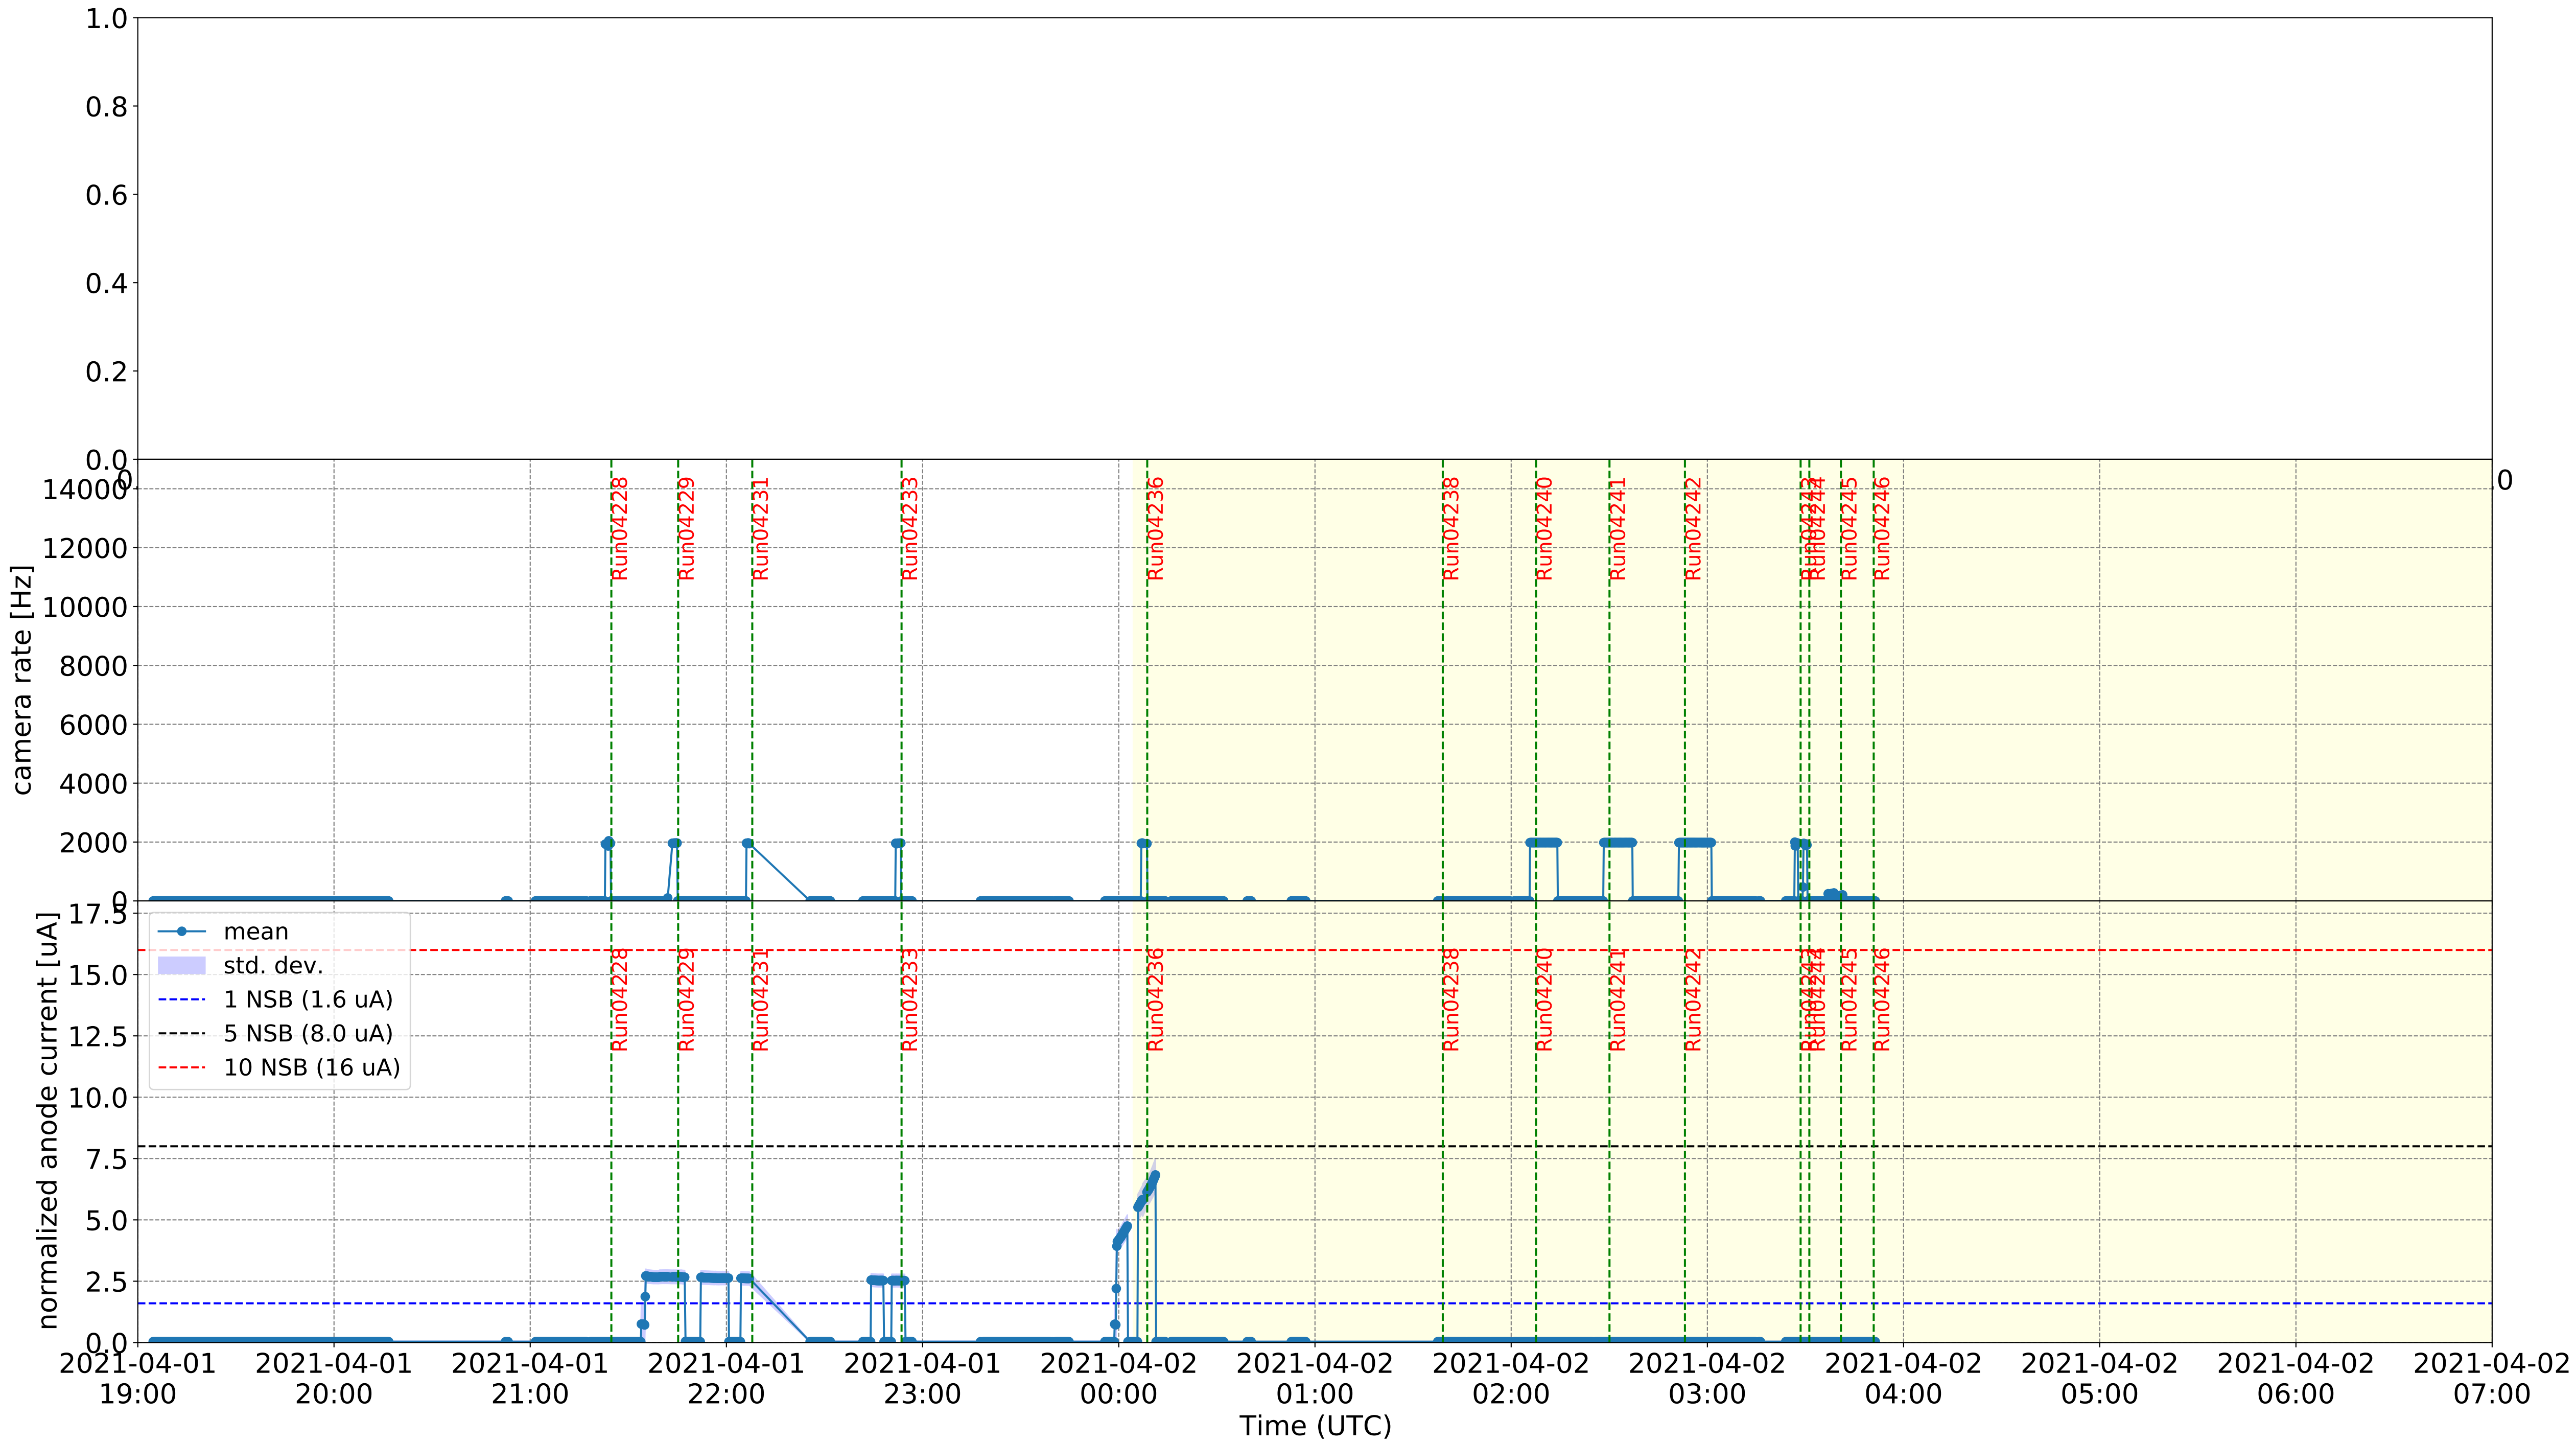

2021-4-1

2021-4-1

2021-4-1

Calibration Box (2021-4-1)