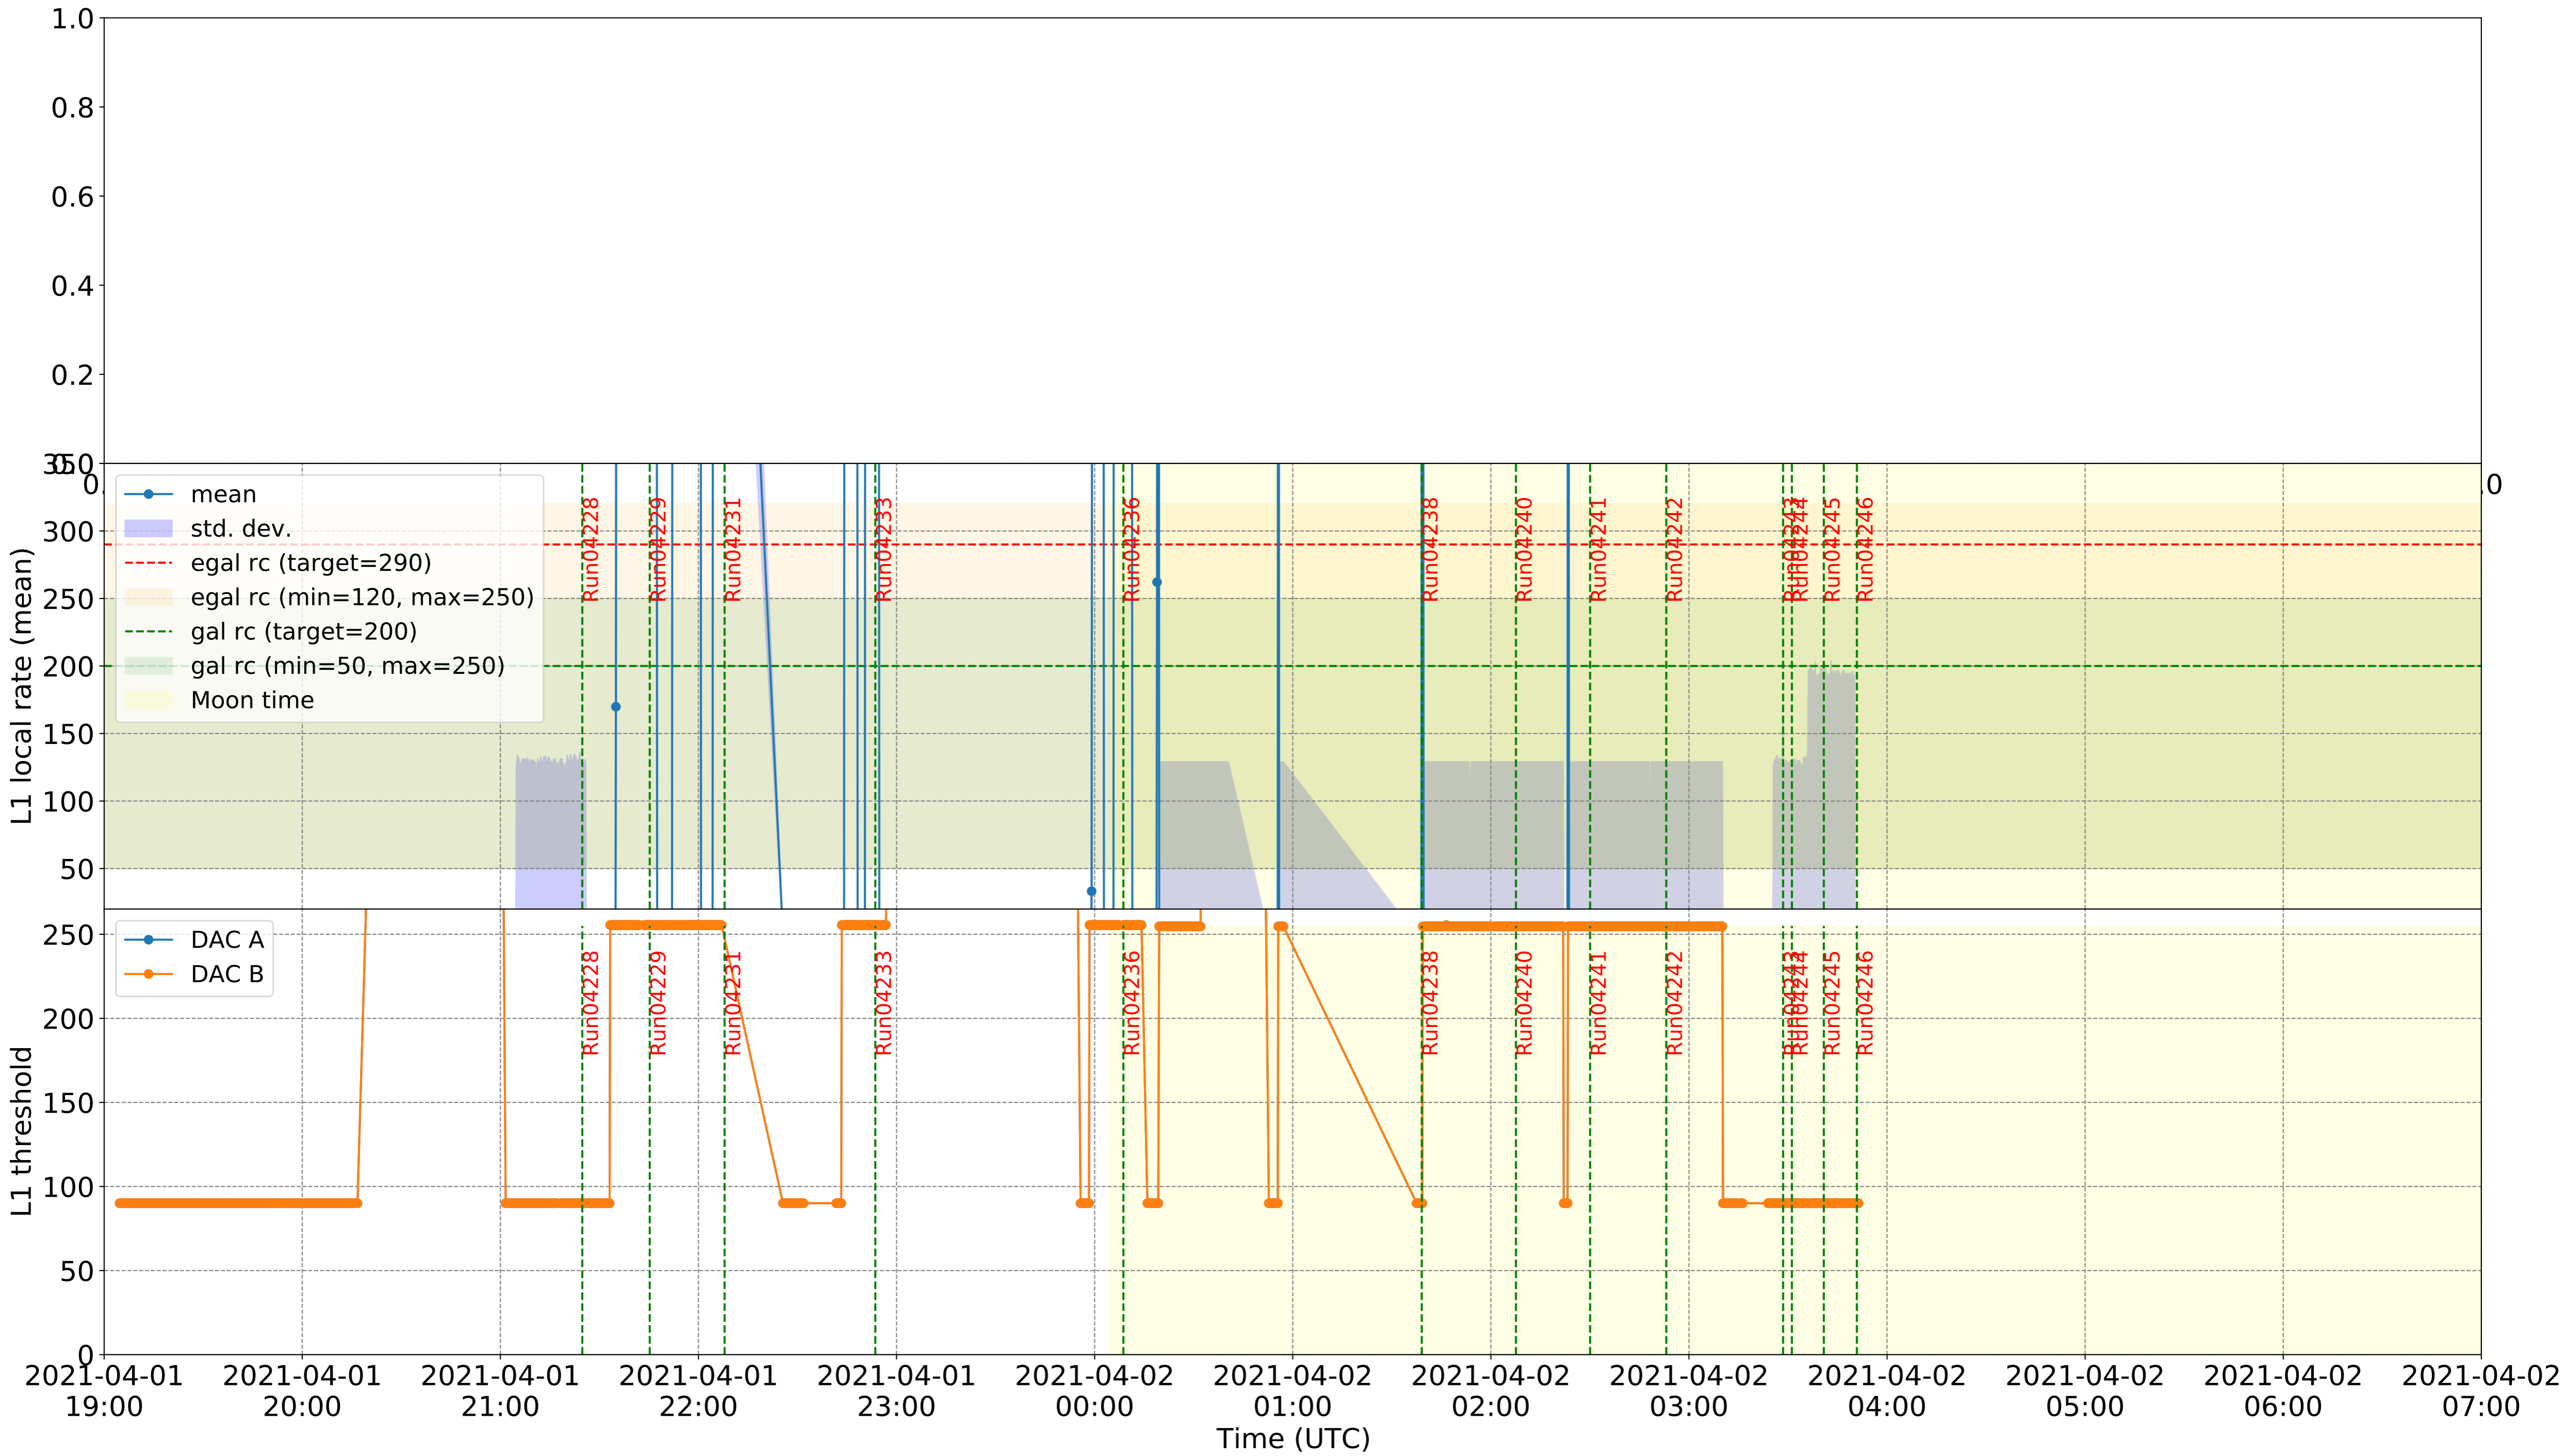

2021-4-1

2021-4-1

2021-4-1

Calibration Box (2021-4-1)