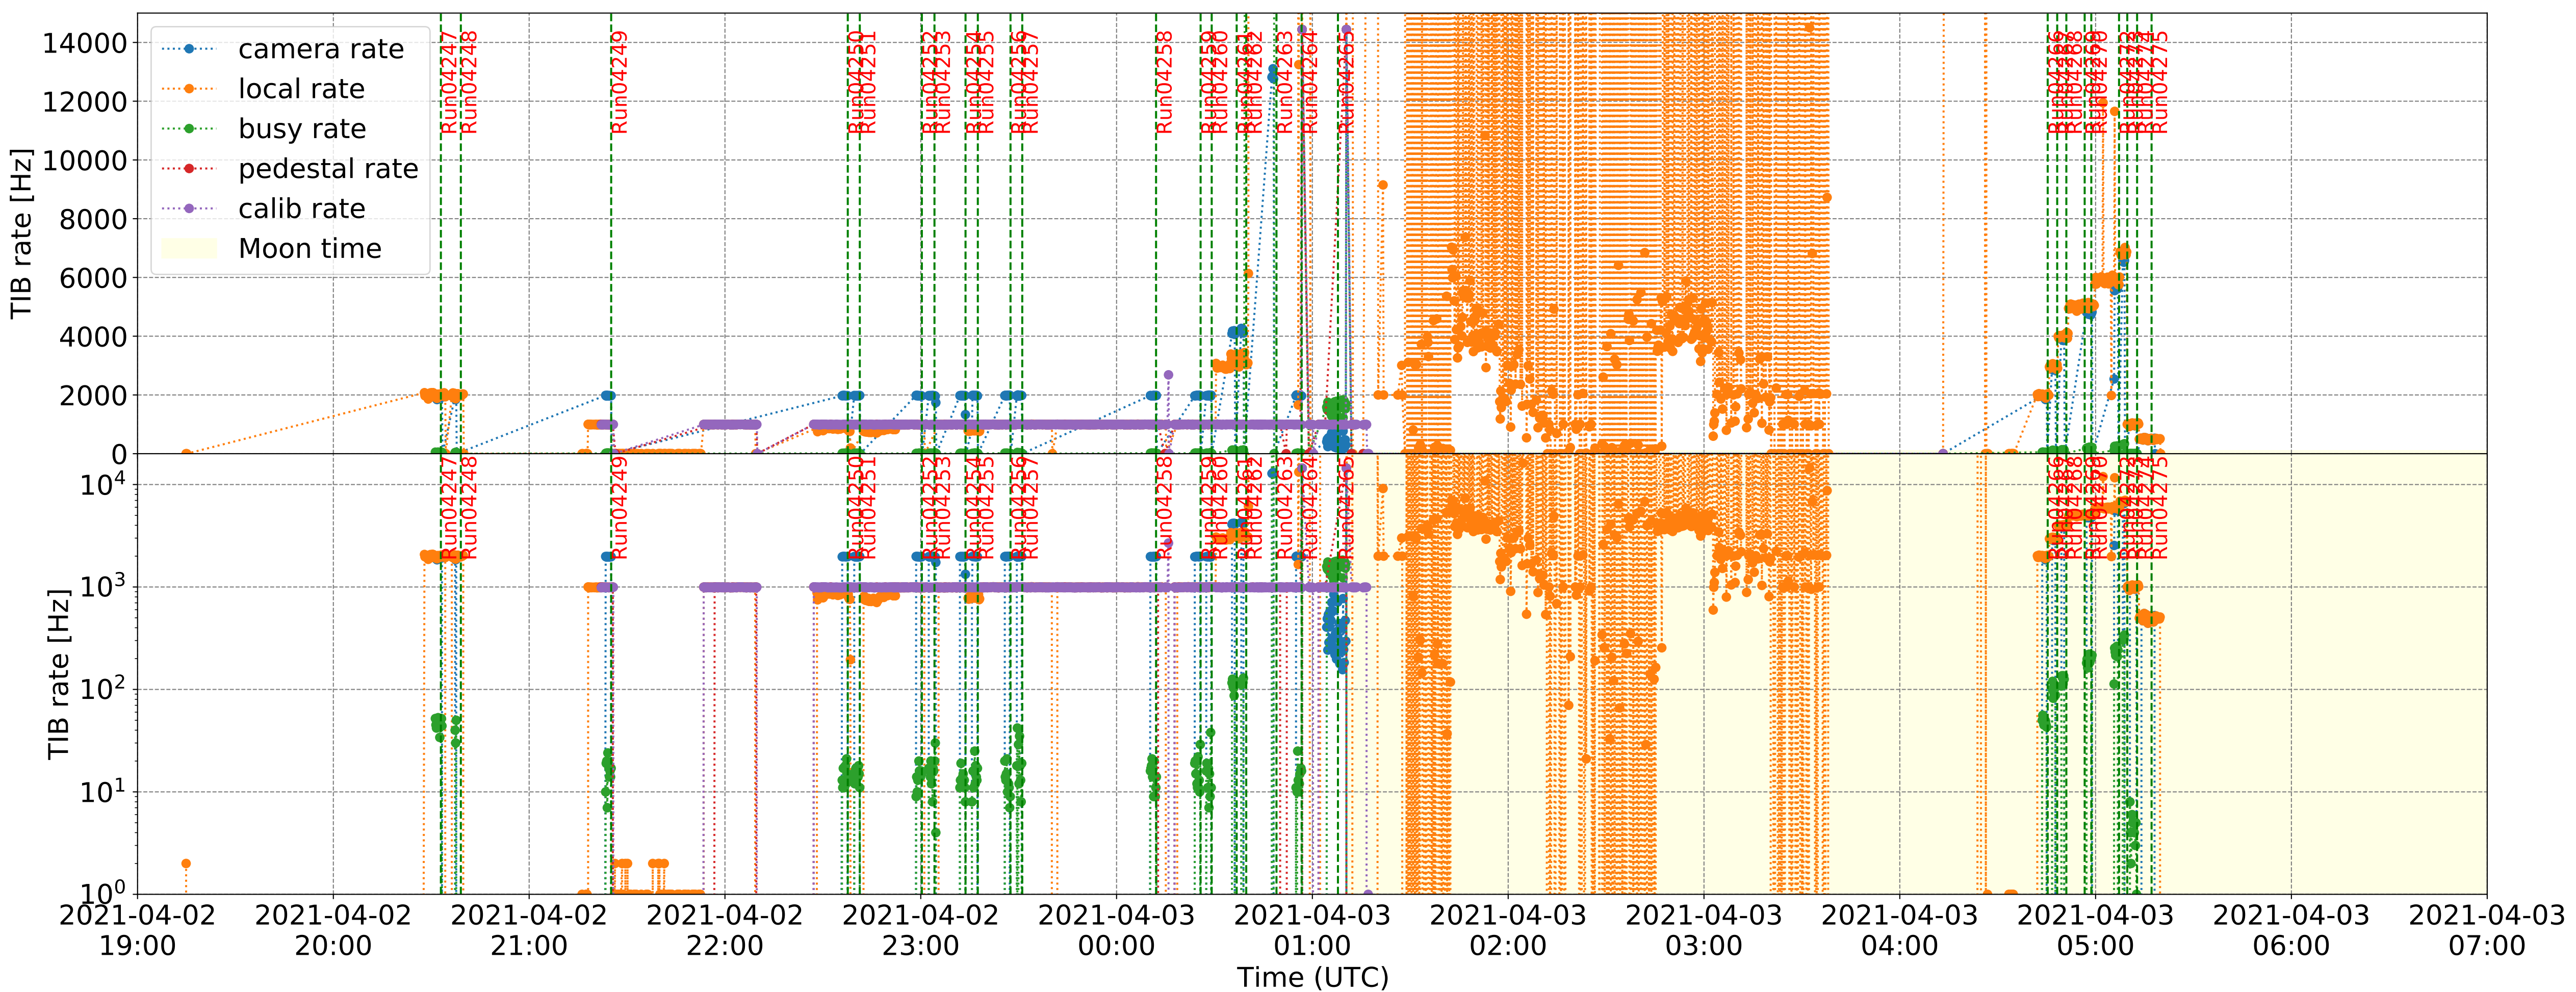

2021-4-2

2021-4-2

Calibration Box (2021-4-2)