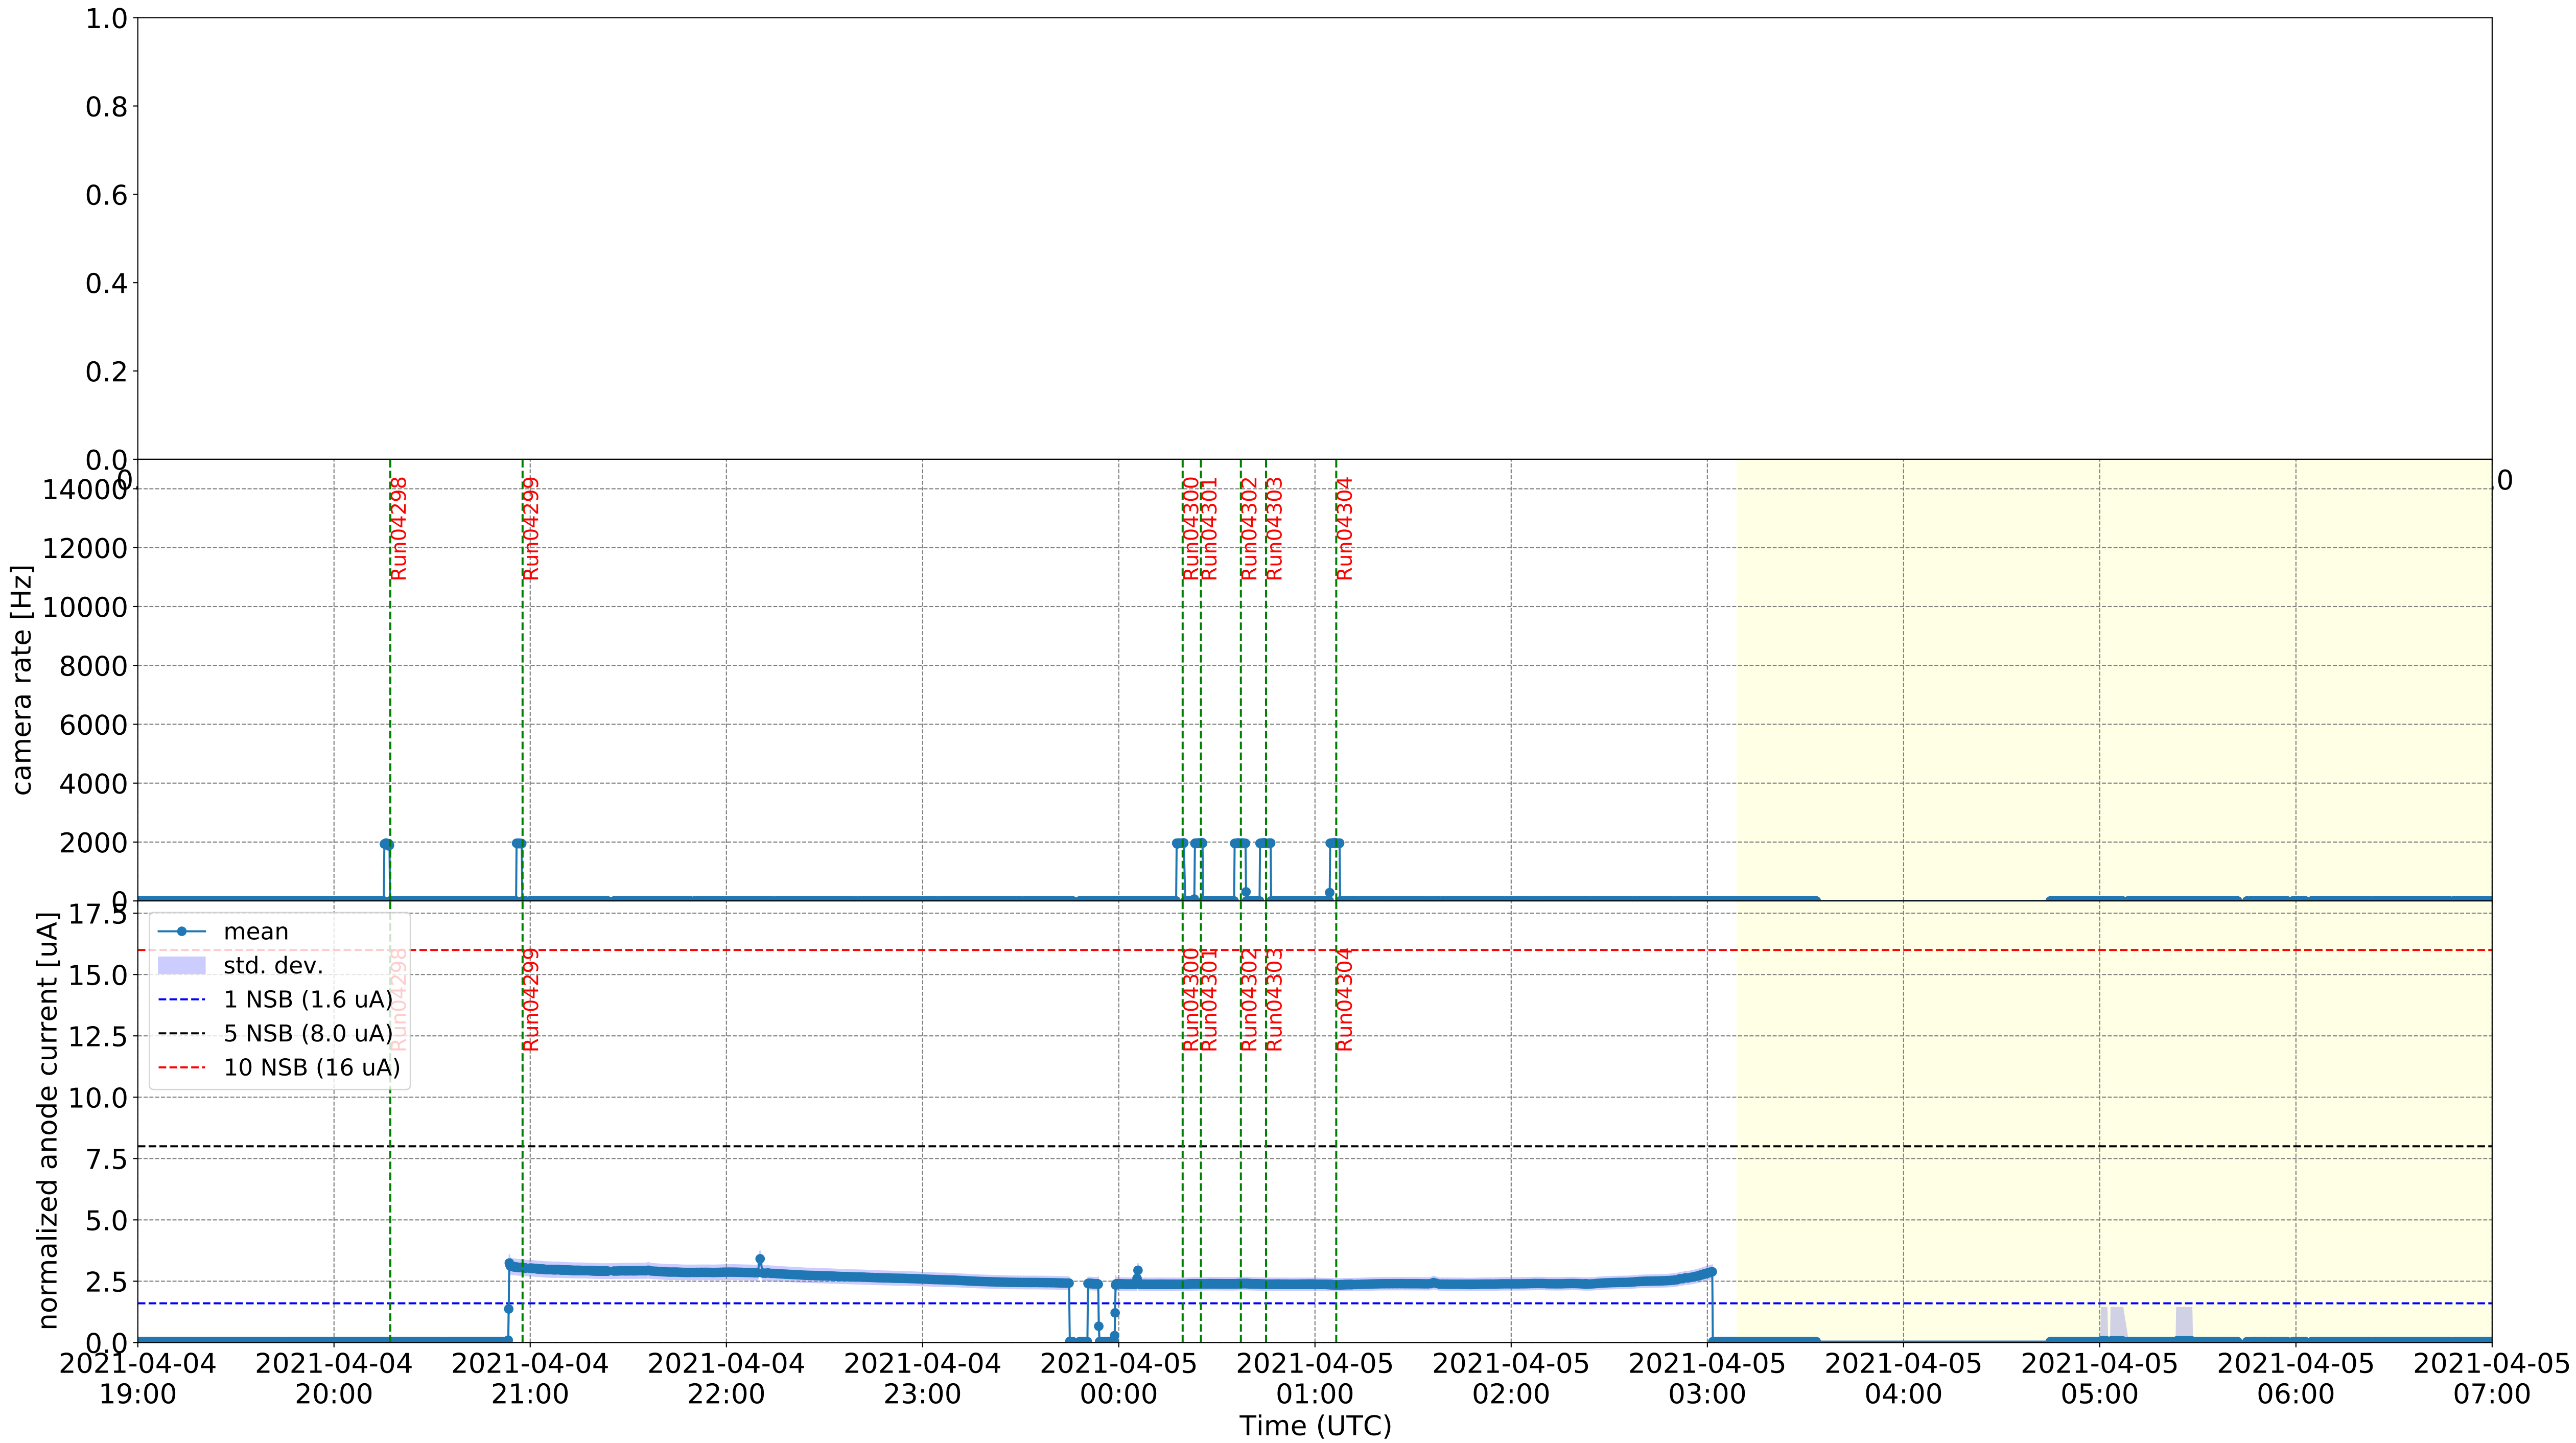

2021-4-4

2021-4-4

2021-4-4

# Calibration Box (2021-4-4)