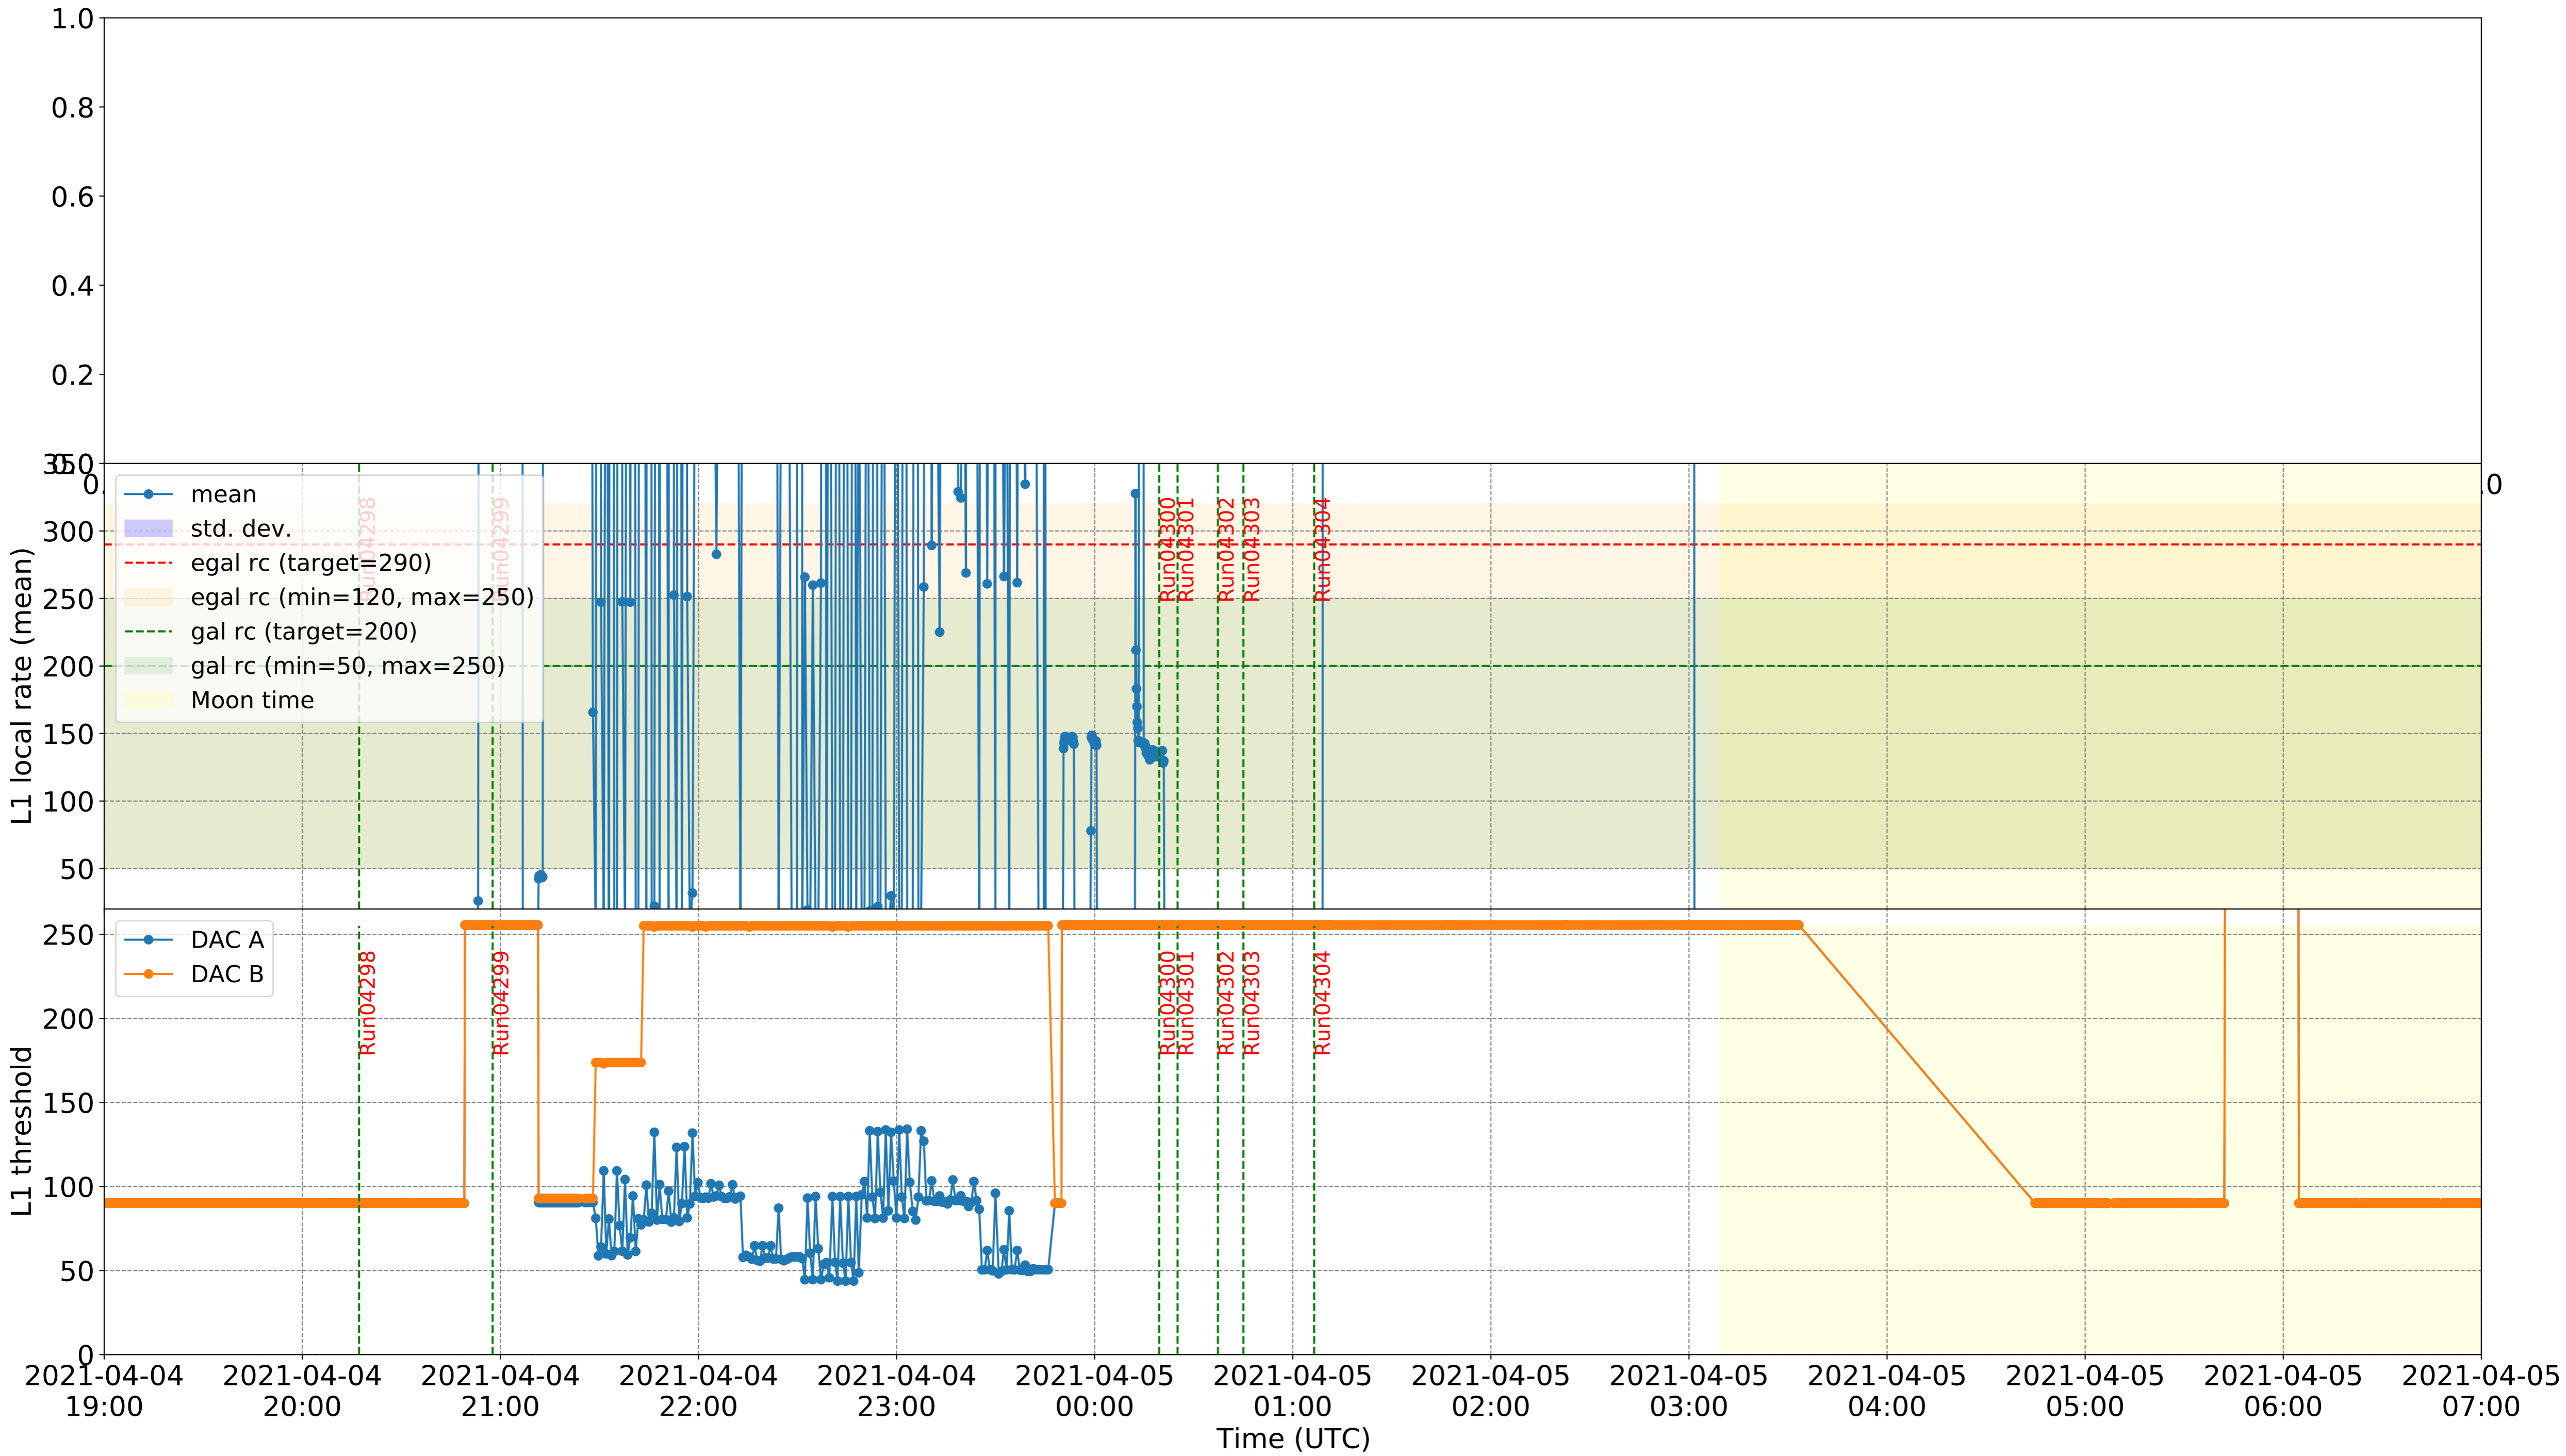

2021-4-4

2021-4-4

2021-4-4

# Calibration Box (2021-4-4)