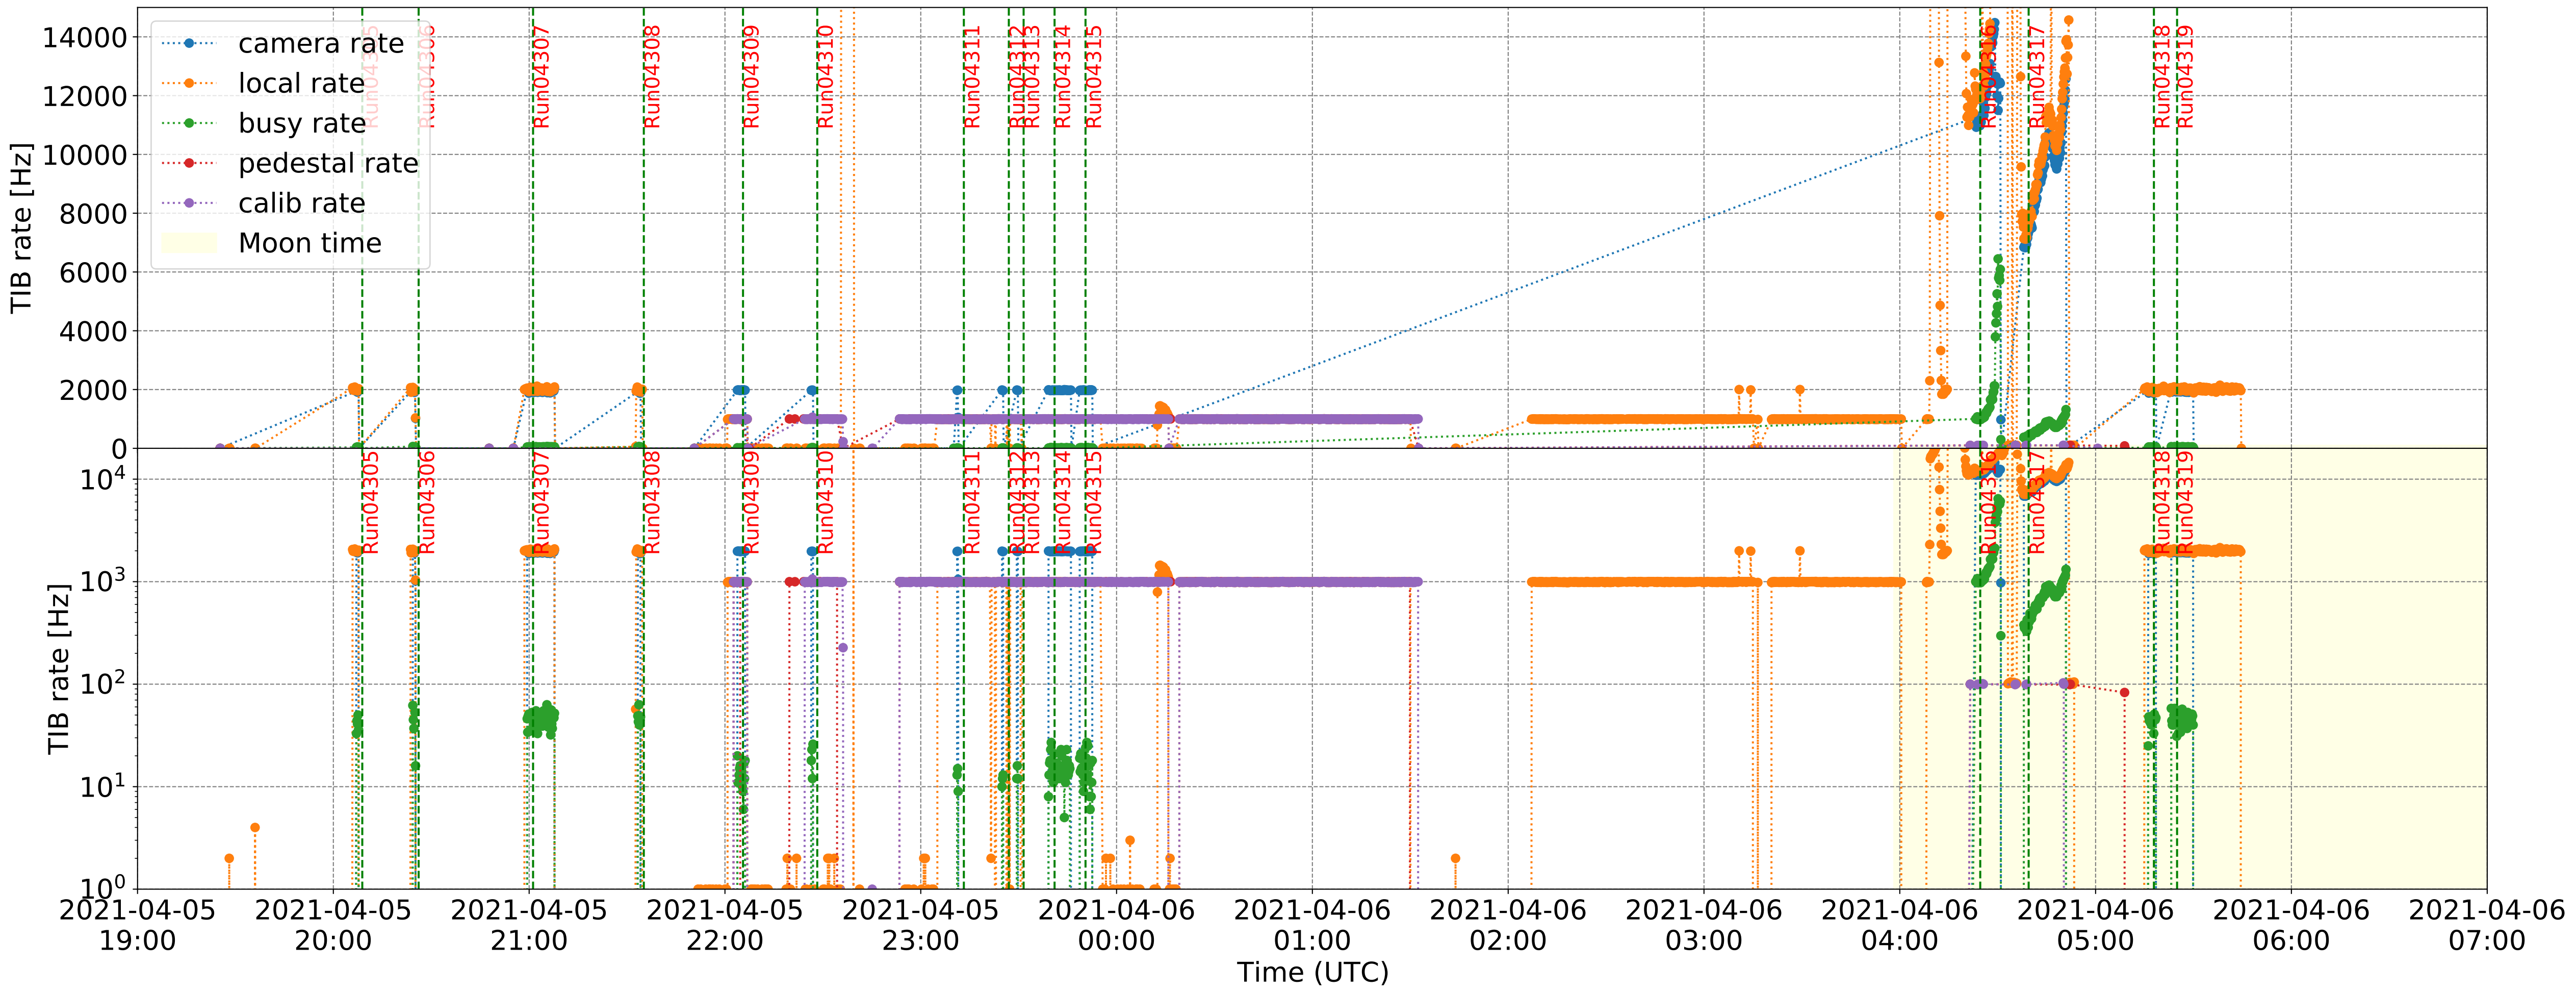

2021-4-5

2021-4-5

2021-4-5

Calibration Box (2021-4-5)