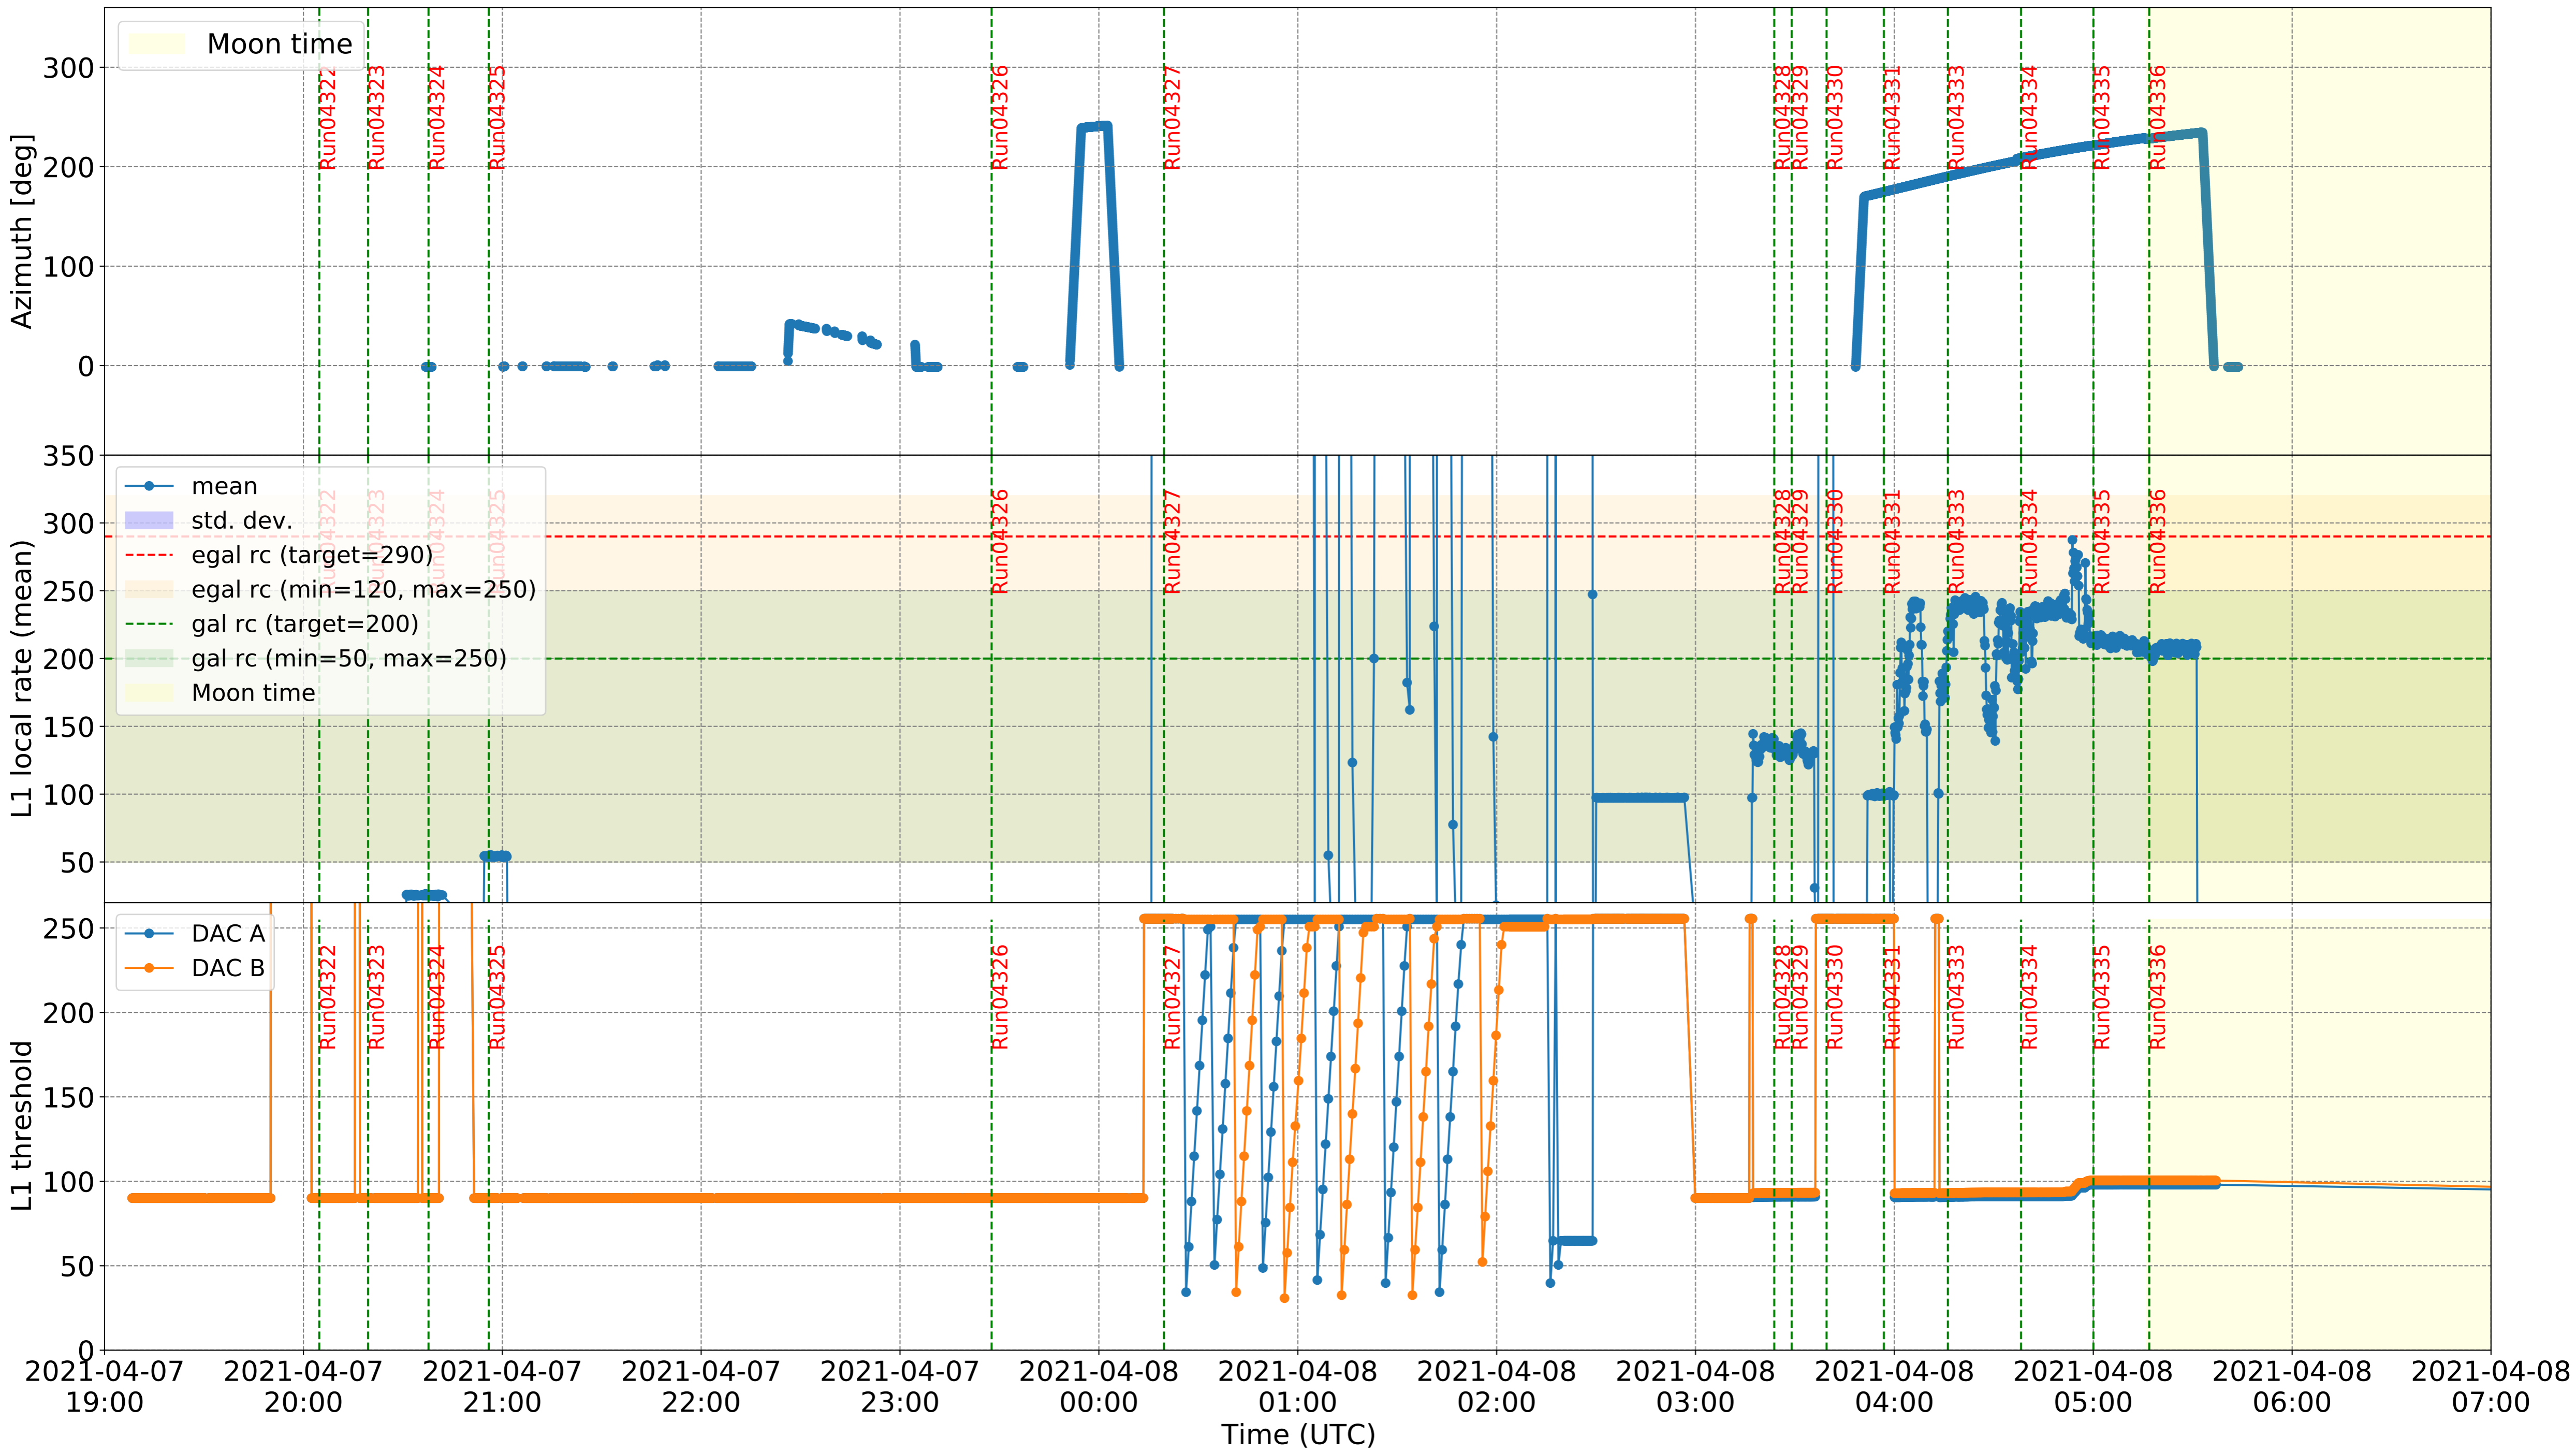

2021-4-7

2021-4-7

2021-4-7

Calibration Box (2021-4-7)