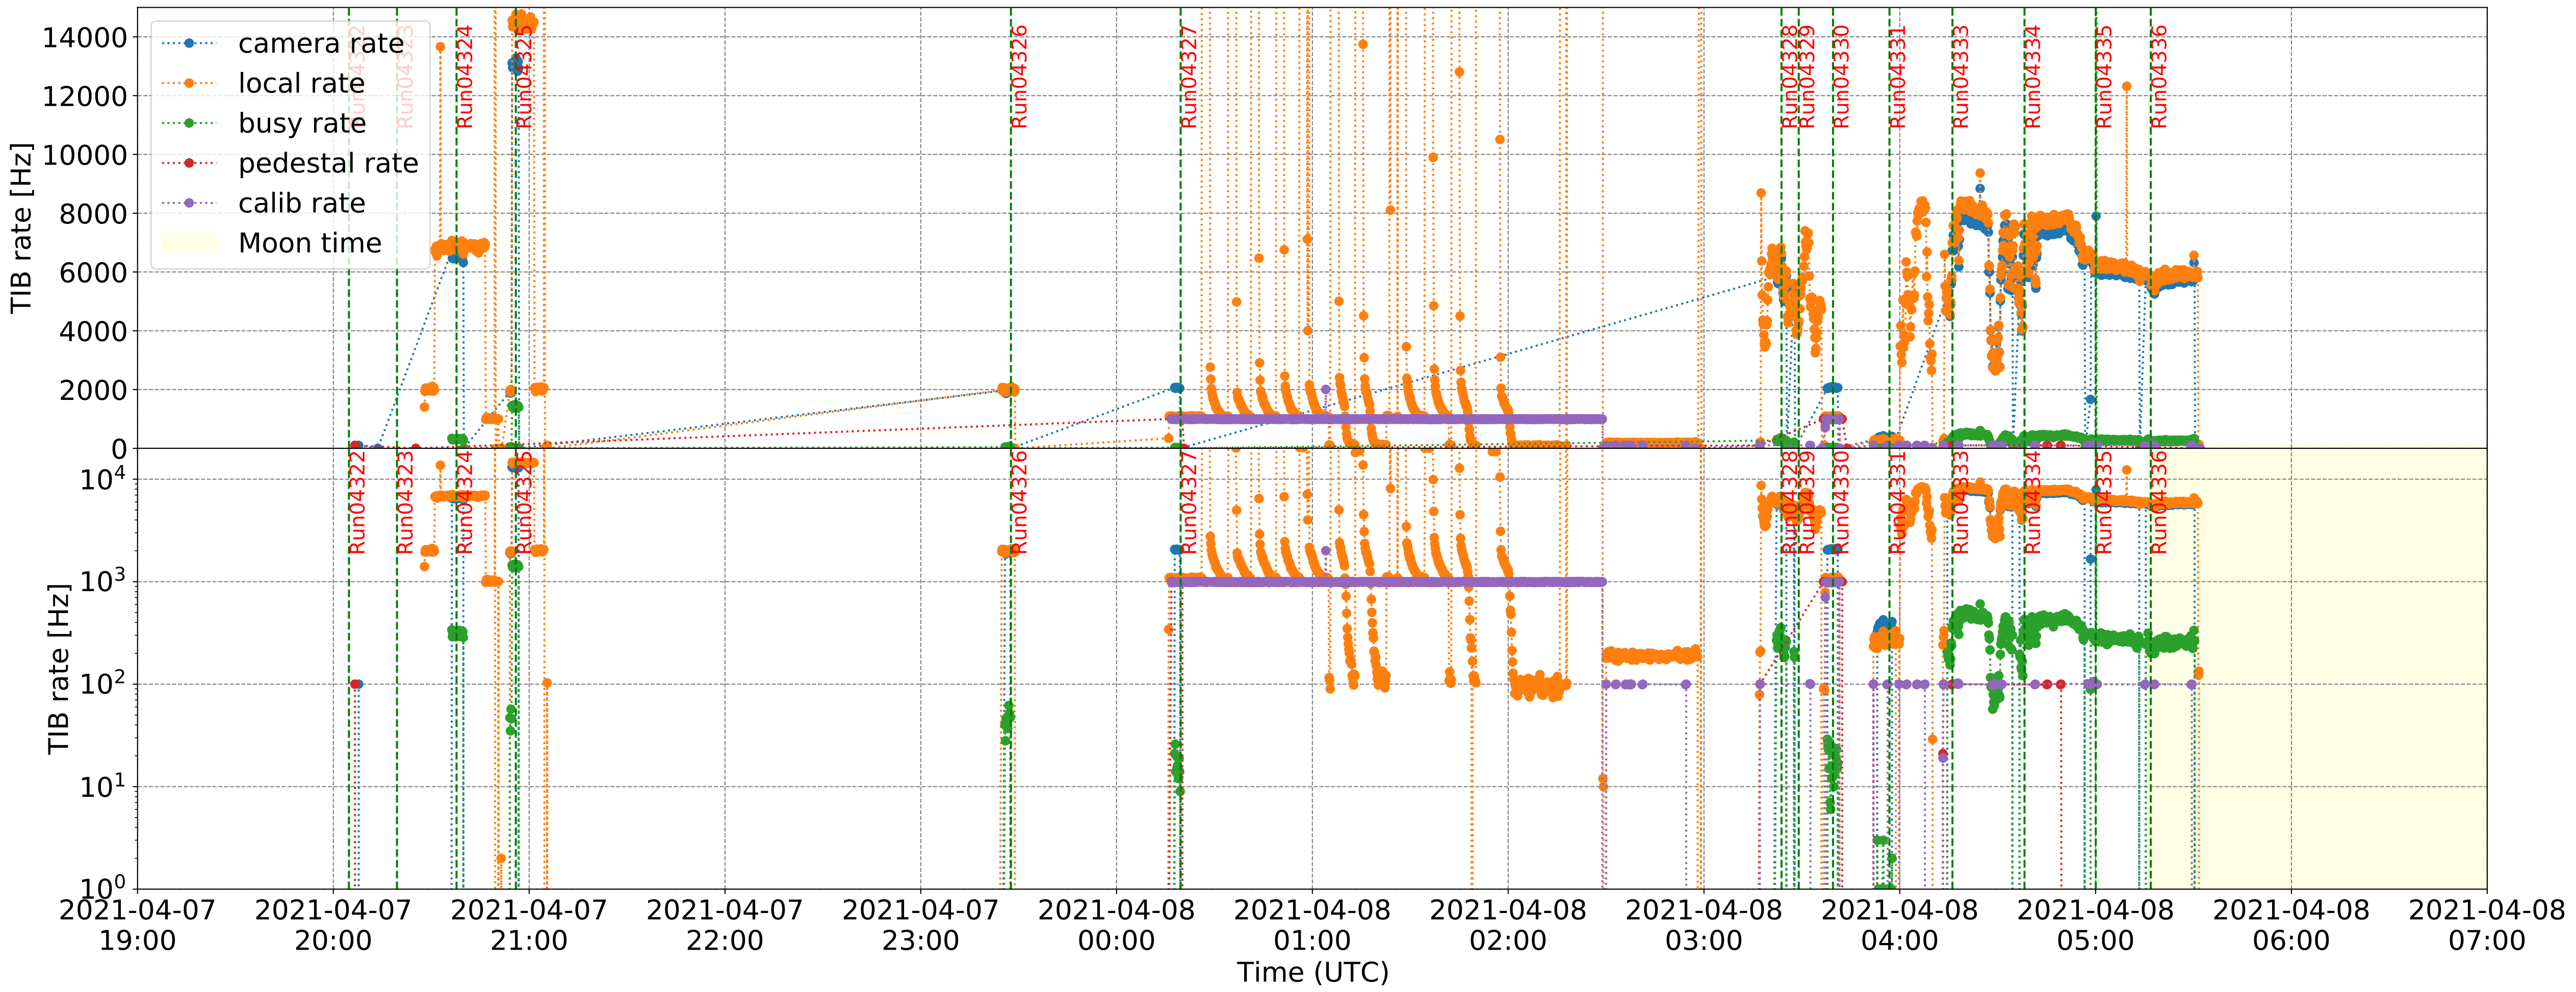

2021-4-7

2021-4-7

2021-4-7

Calibration Box (2021-4-7)