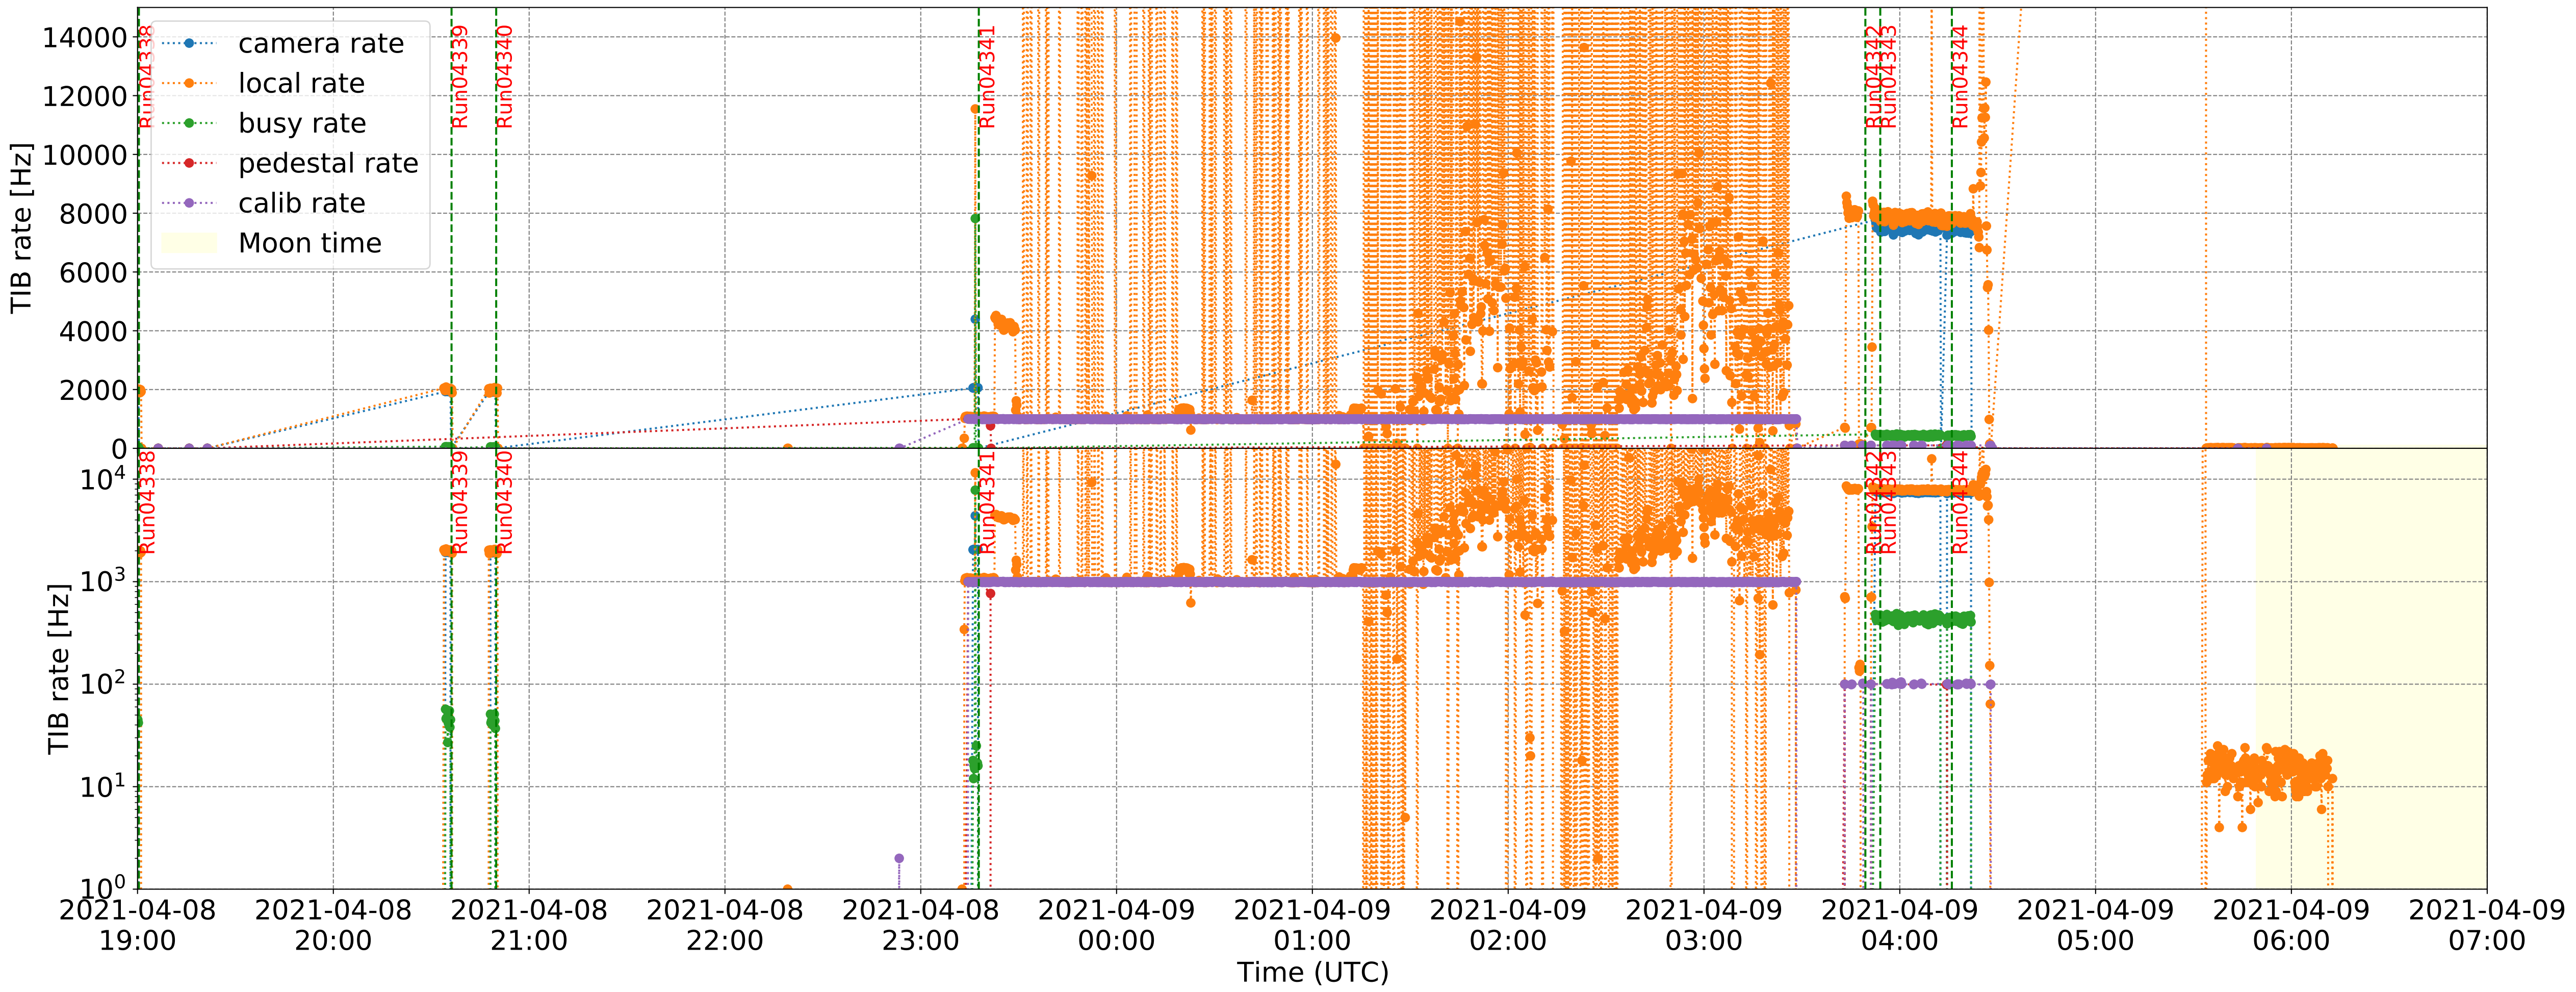

2021-4-8

2021-4-8

Calibration Box (2021-4-8)