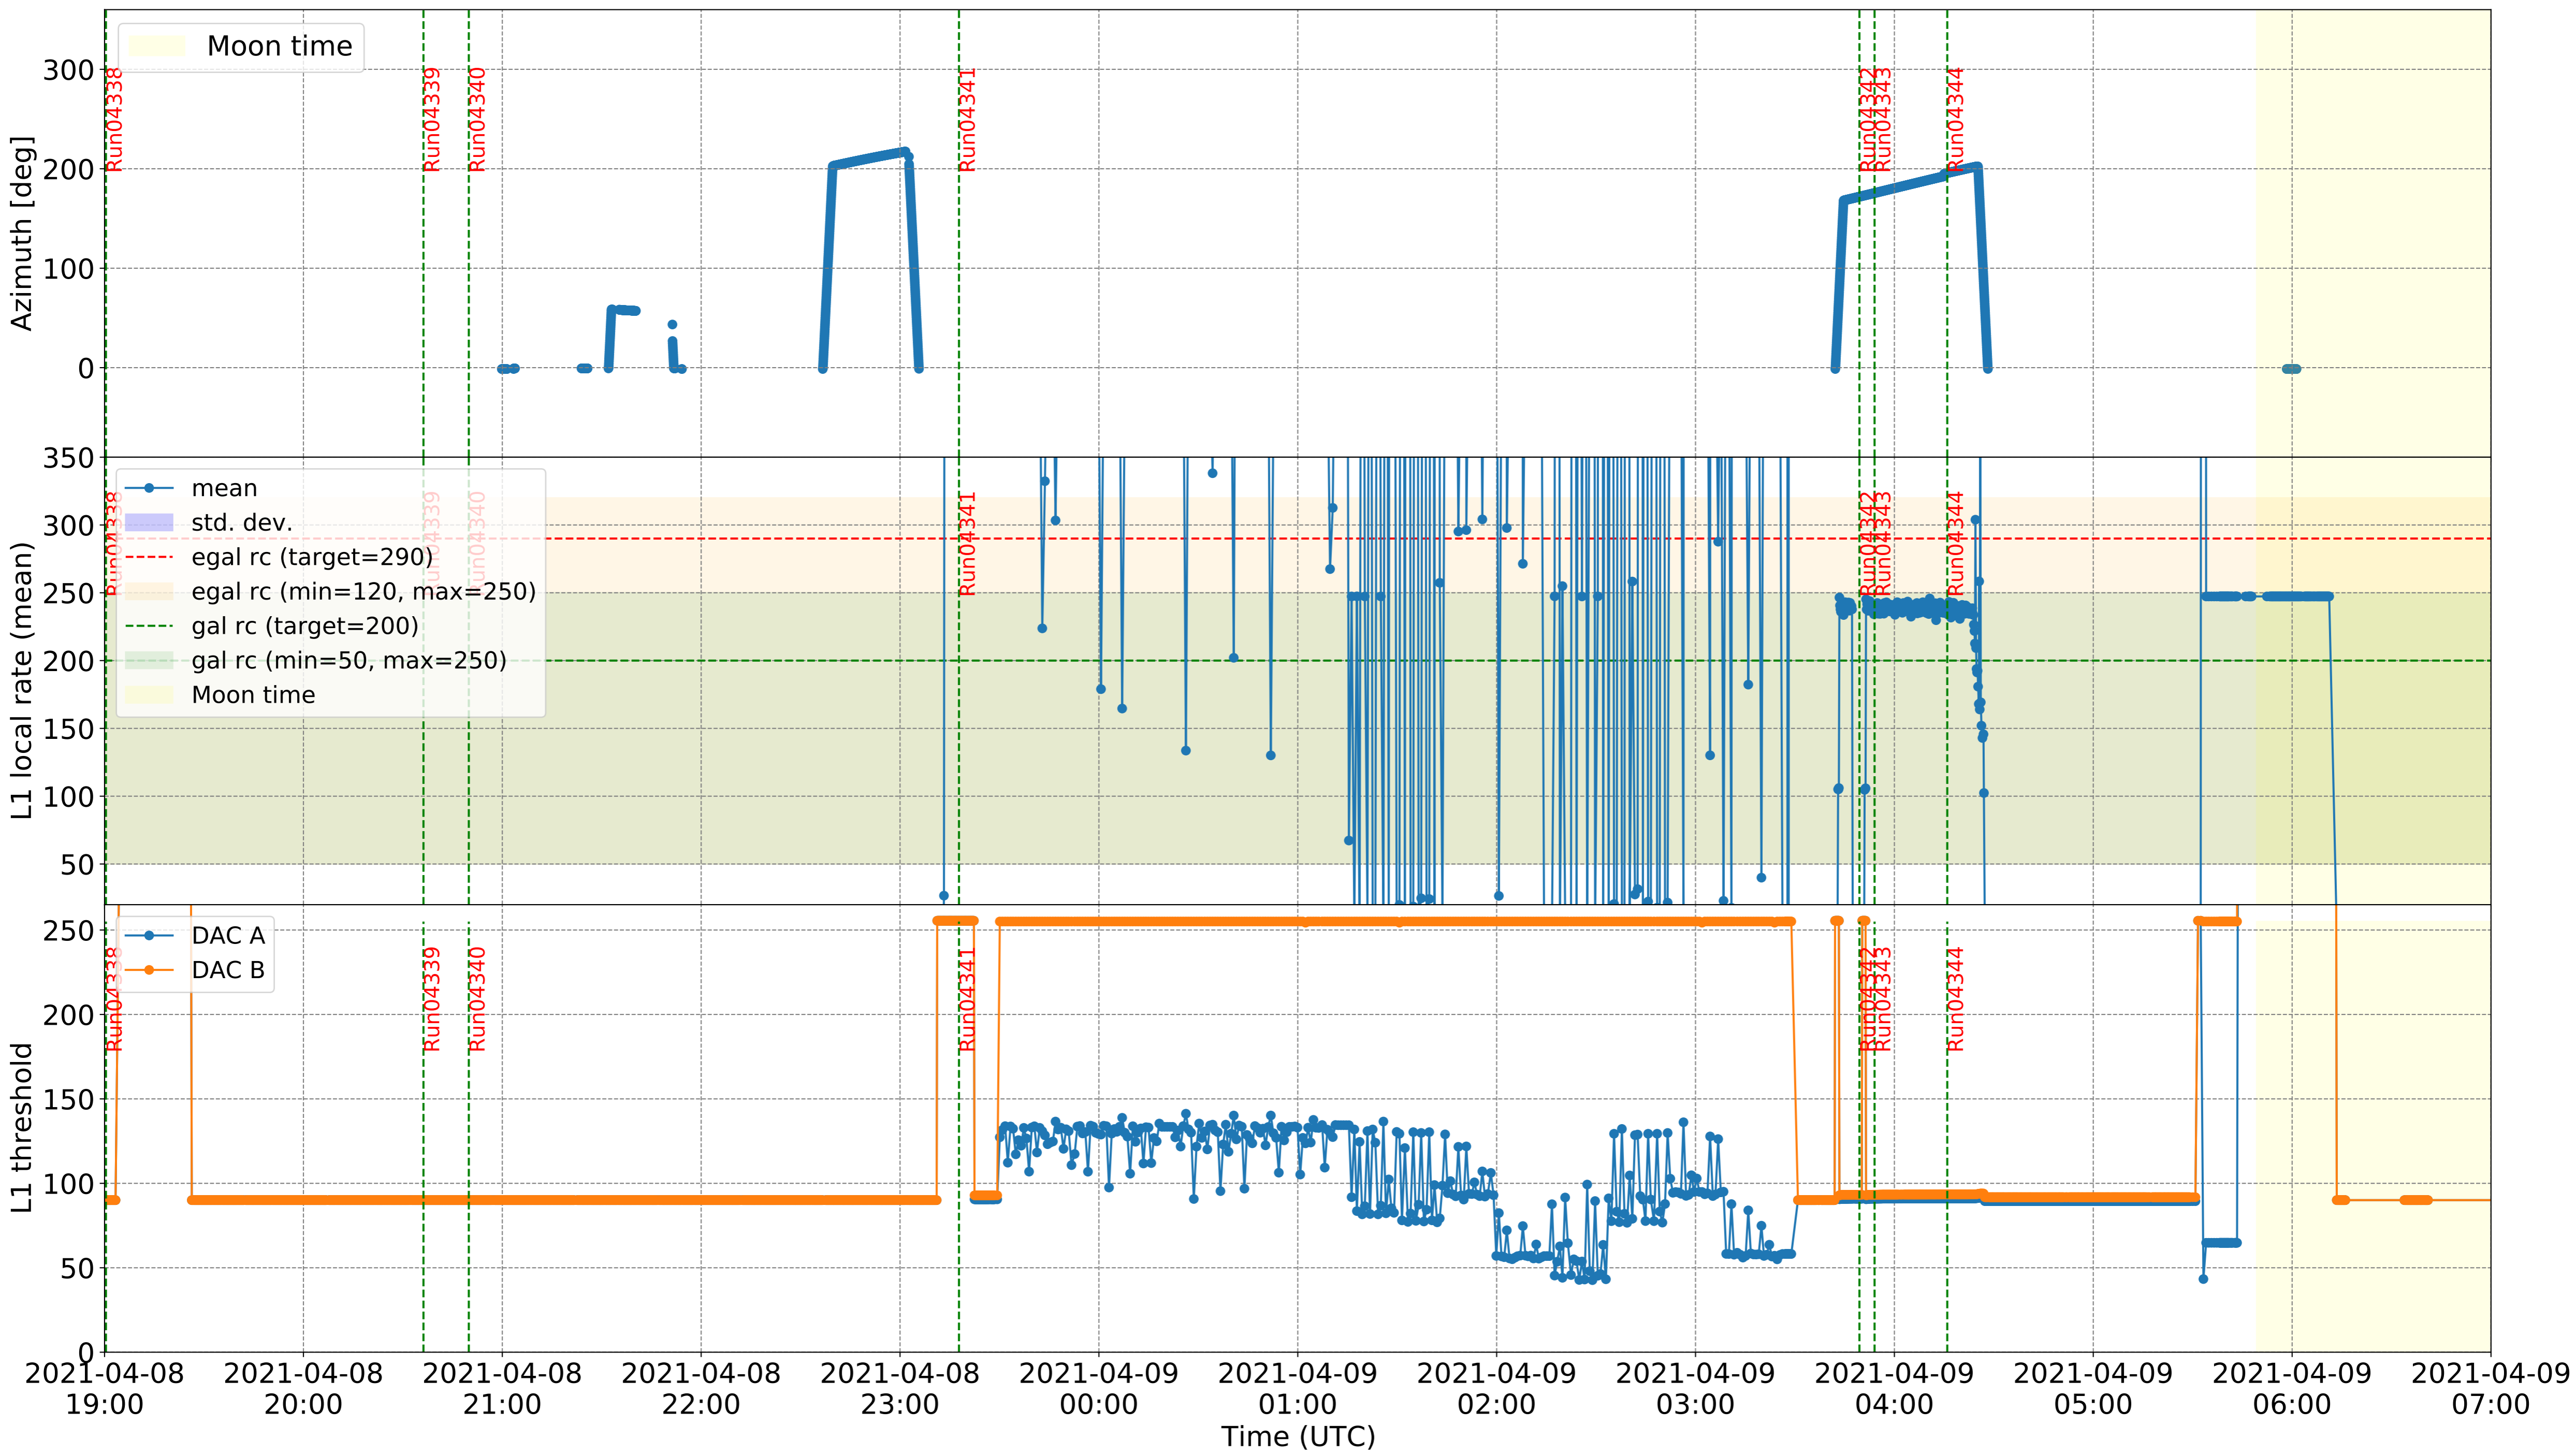

2021-4-8

2021-4-8

Calibration Box (2021-4-8)