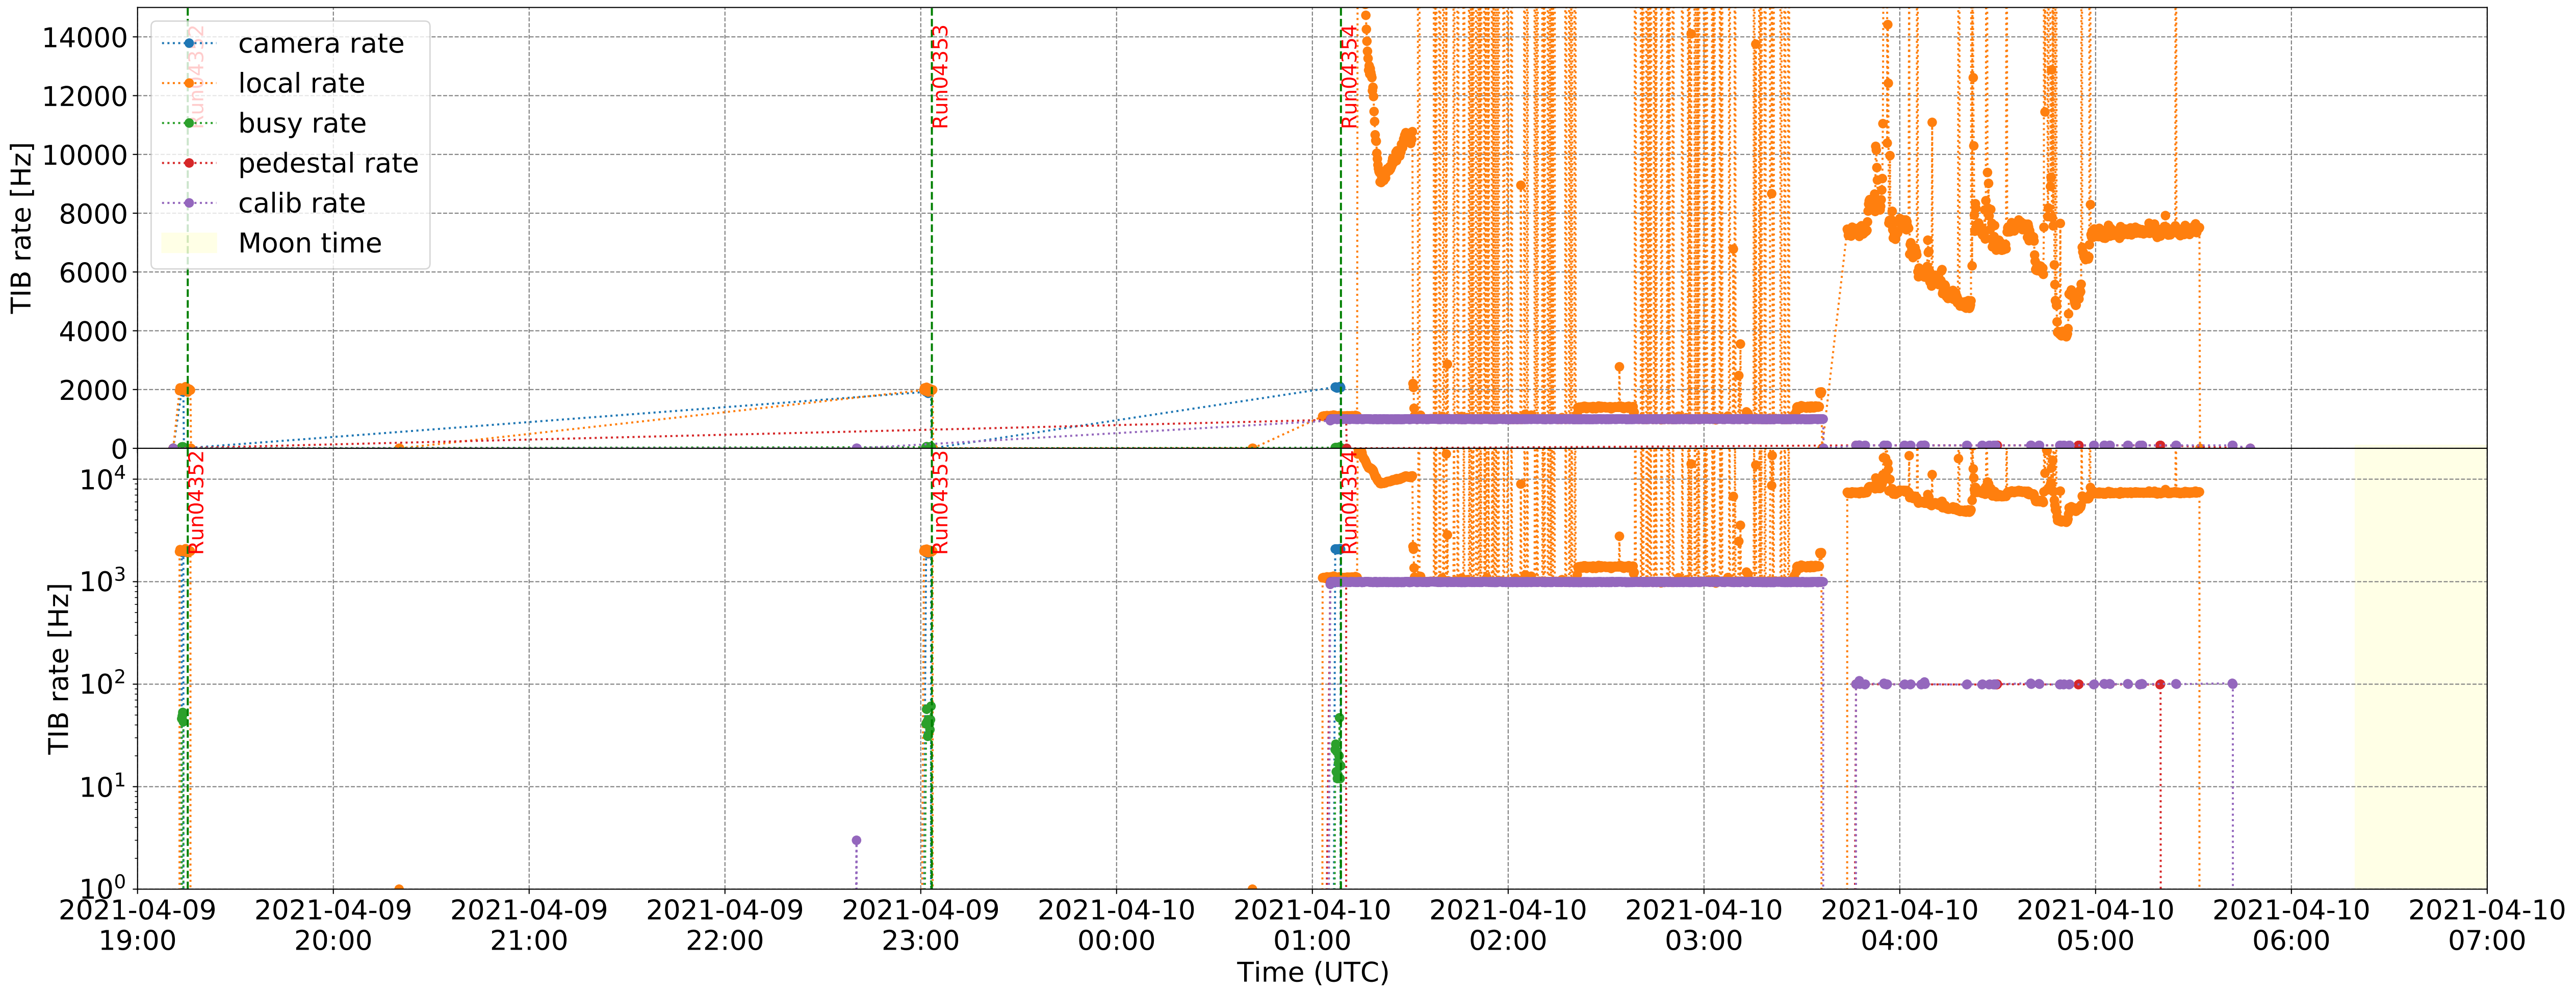

2021-4-9

2021-4-9

2021-4-9

Calibration Box (2021-4-9)