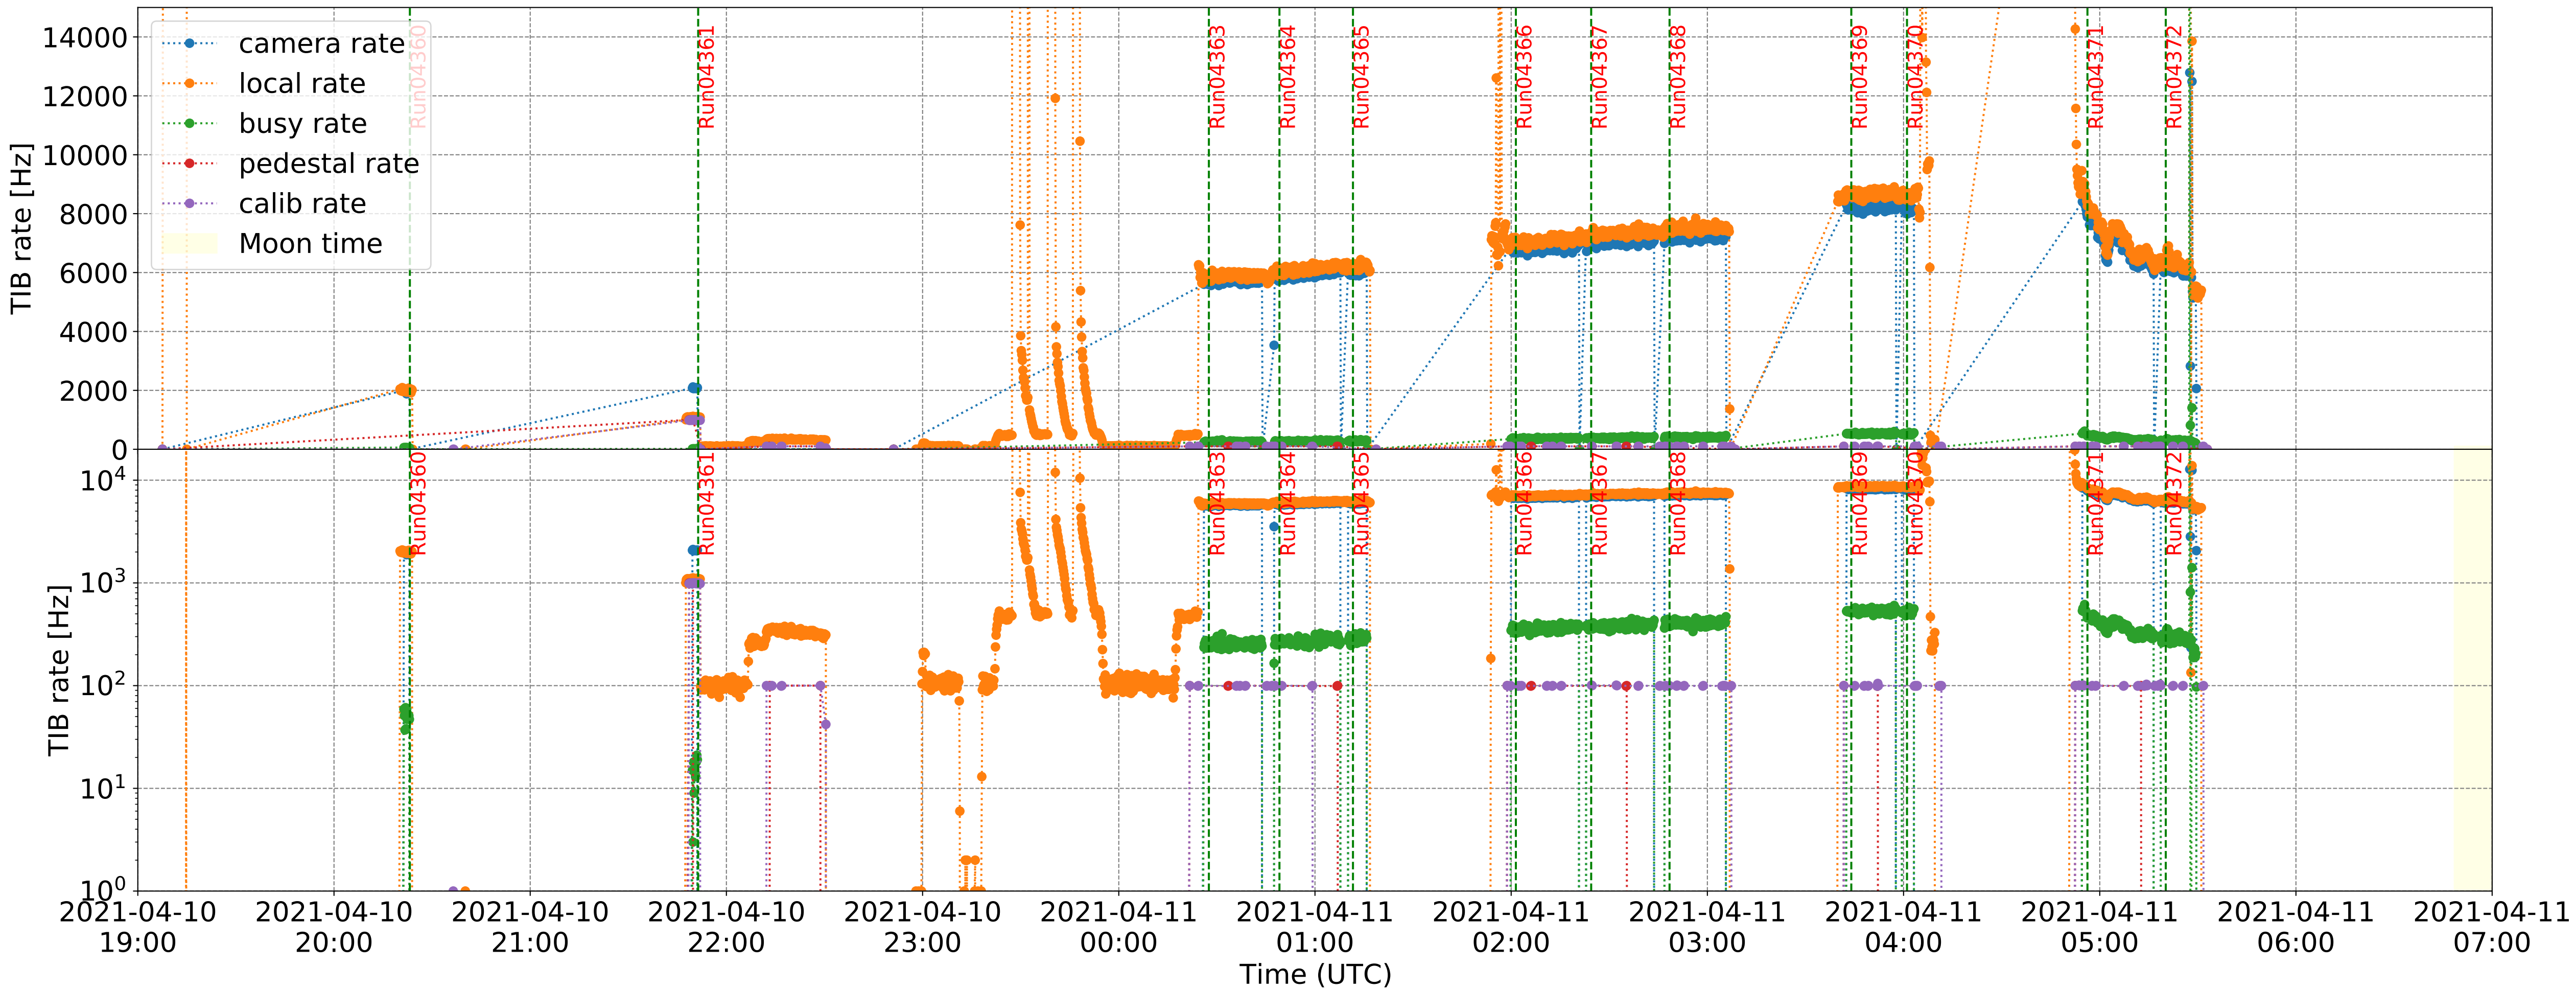

2021-4-10

2021-4-10

2021-4-10

Calibration Box (2021-4-10)