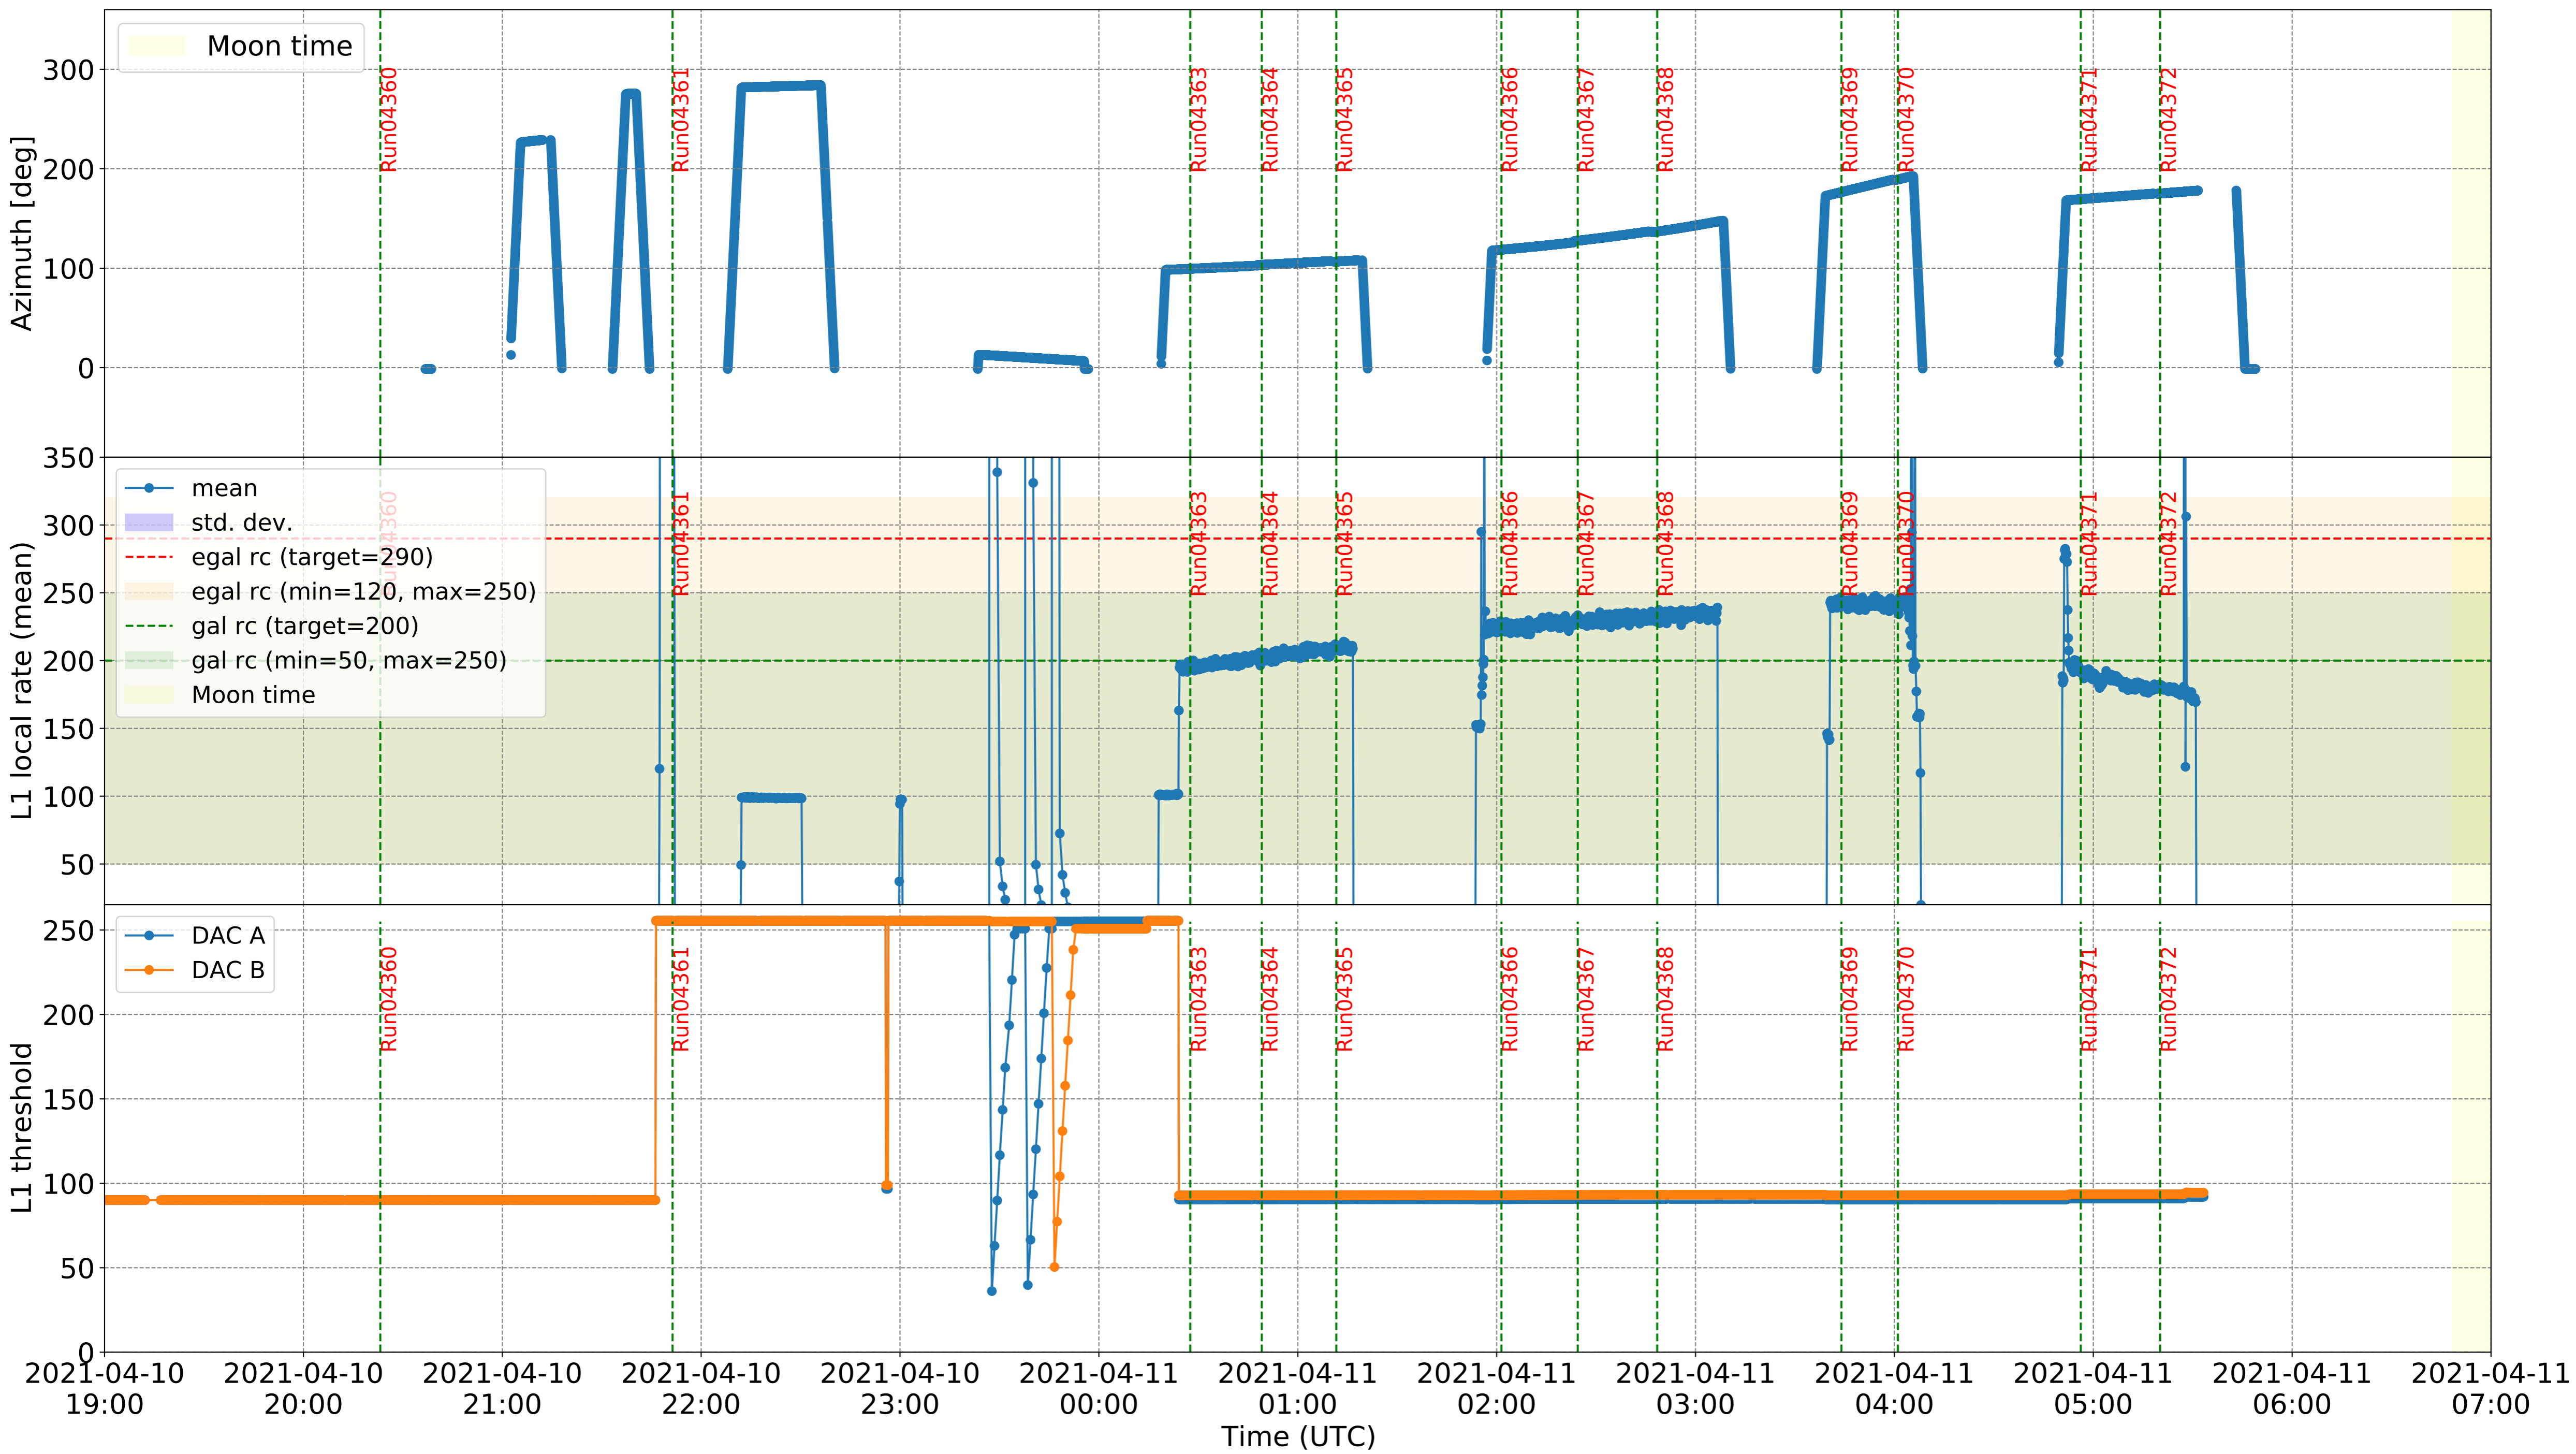

2021-4-10

2021-4-10

2021-4-10

Calibration Box (2021-4-10)