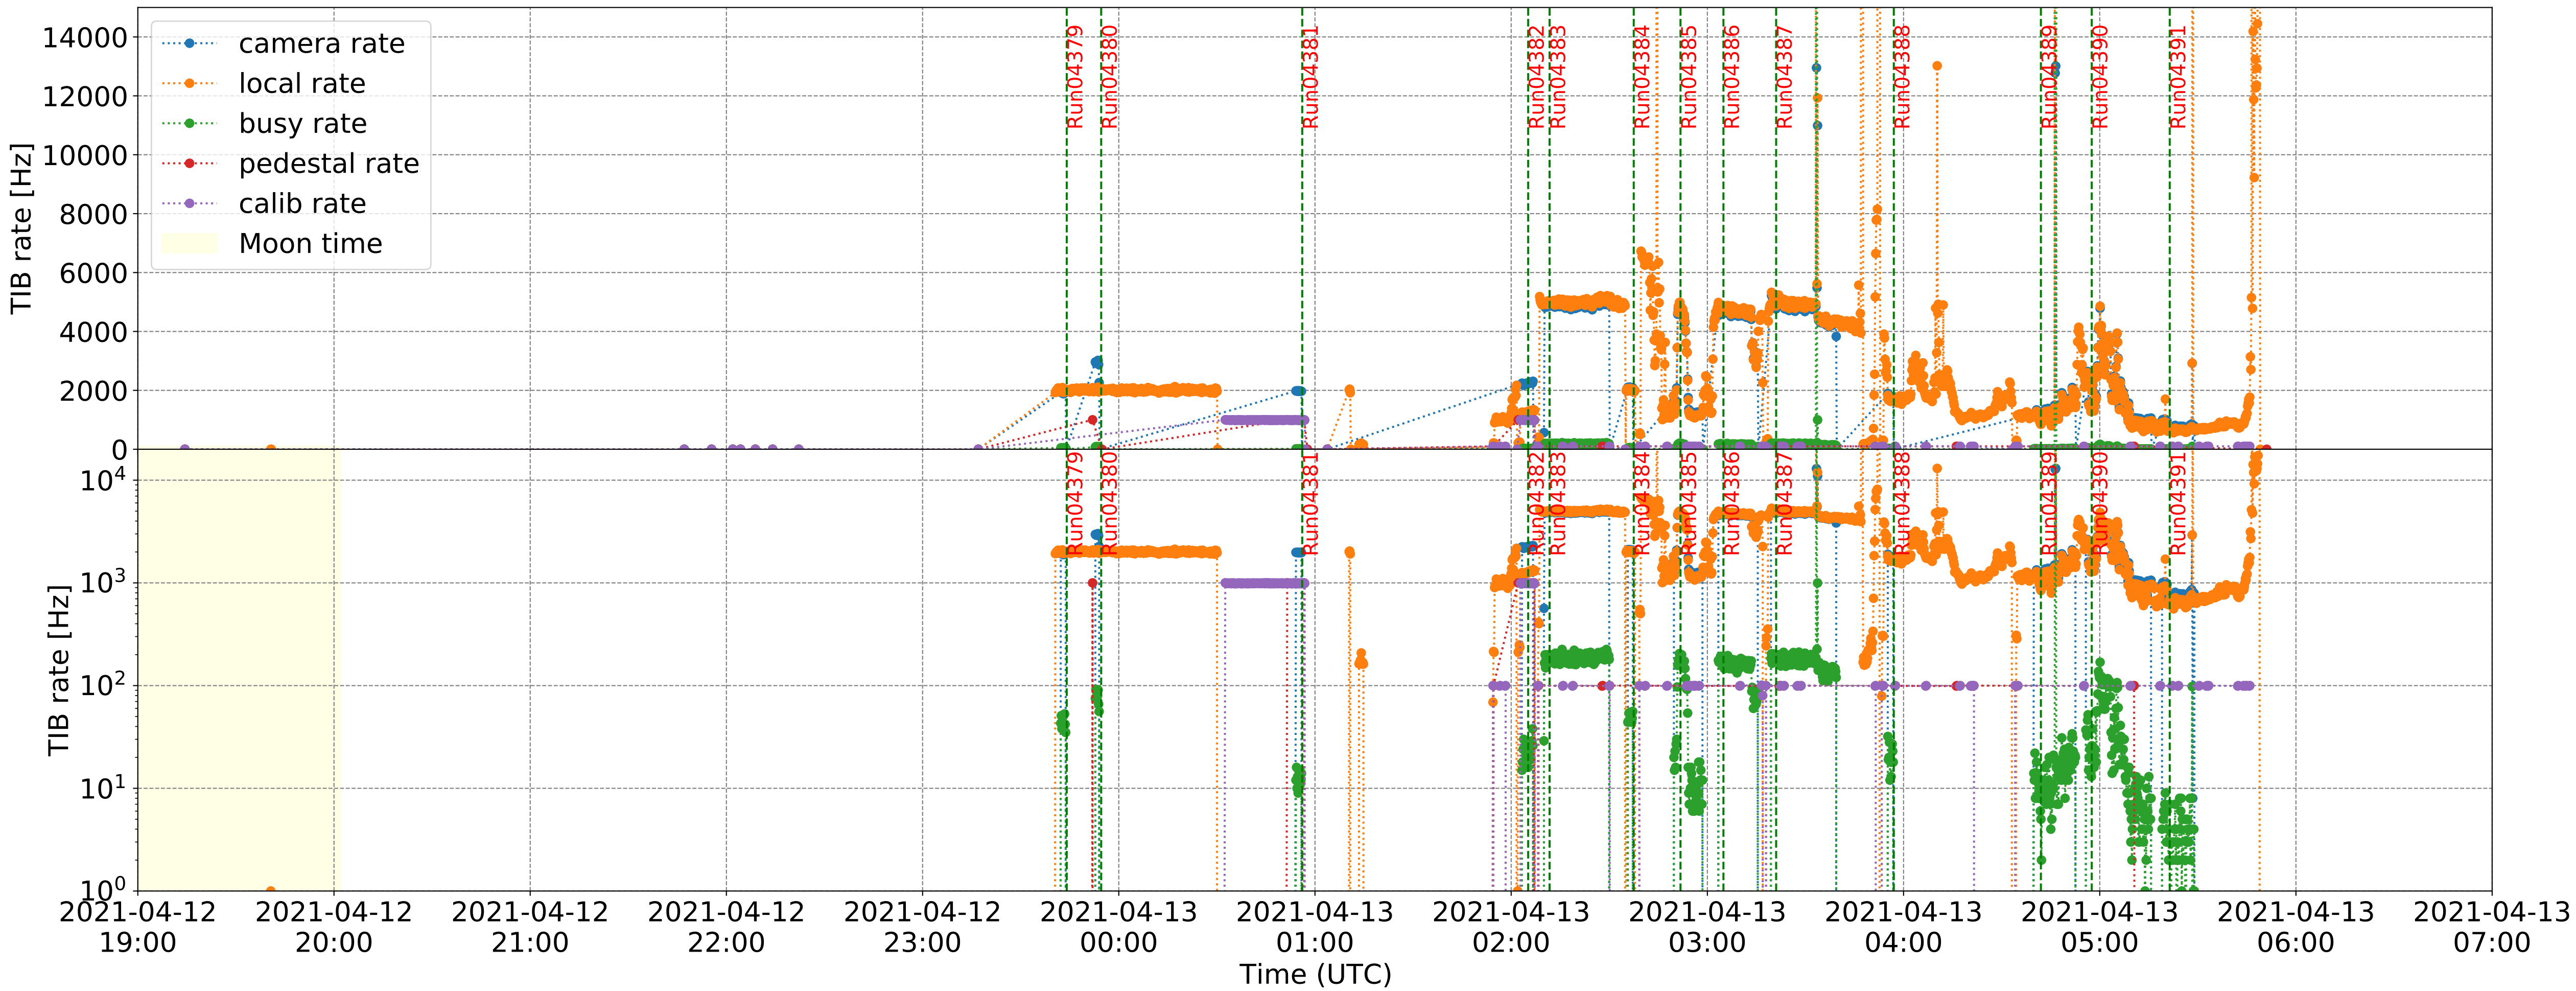

2021-4-12

2021-4-12

2021-4-12

Calibration Box (2021-4-12)