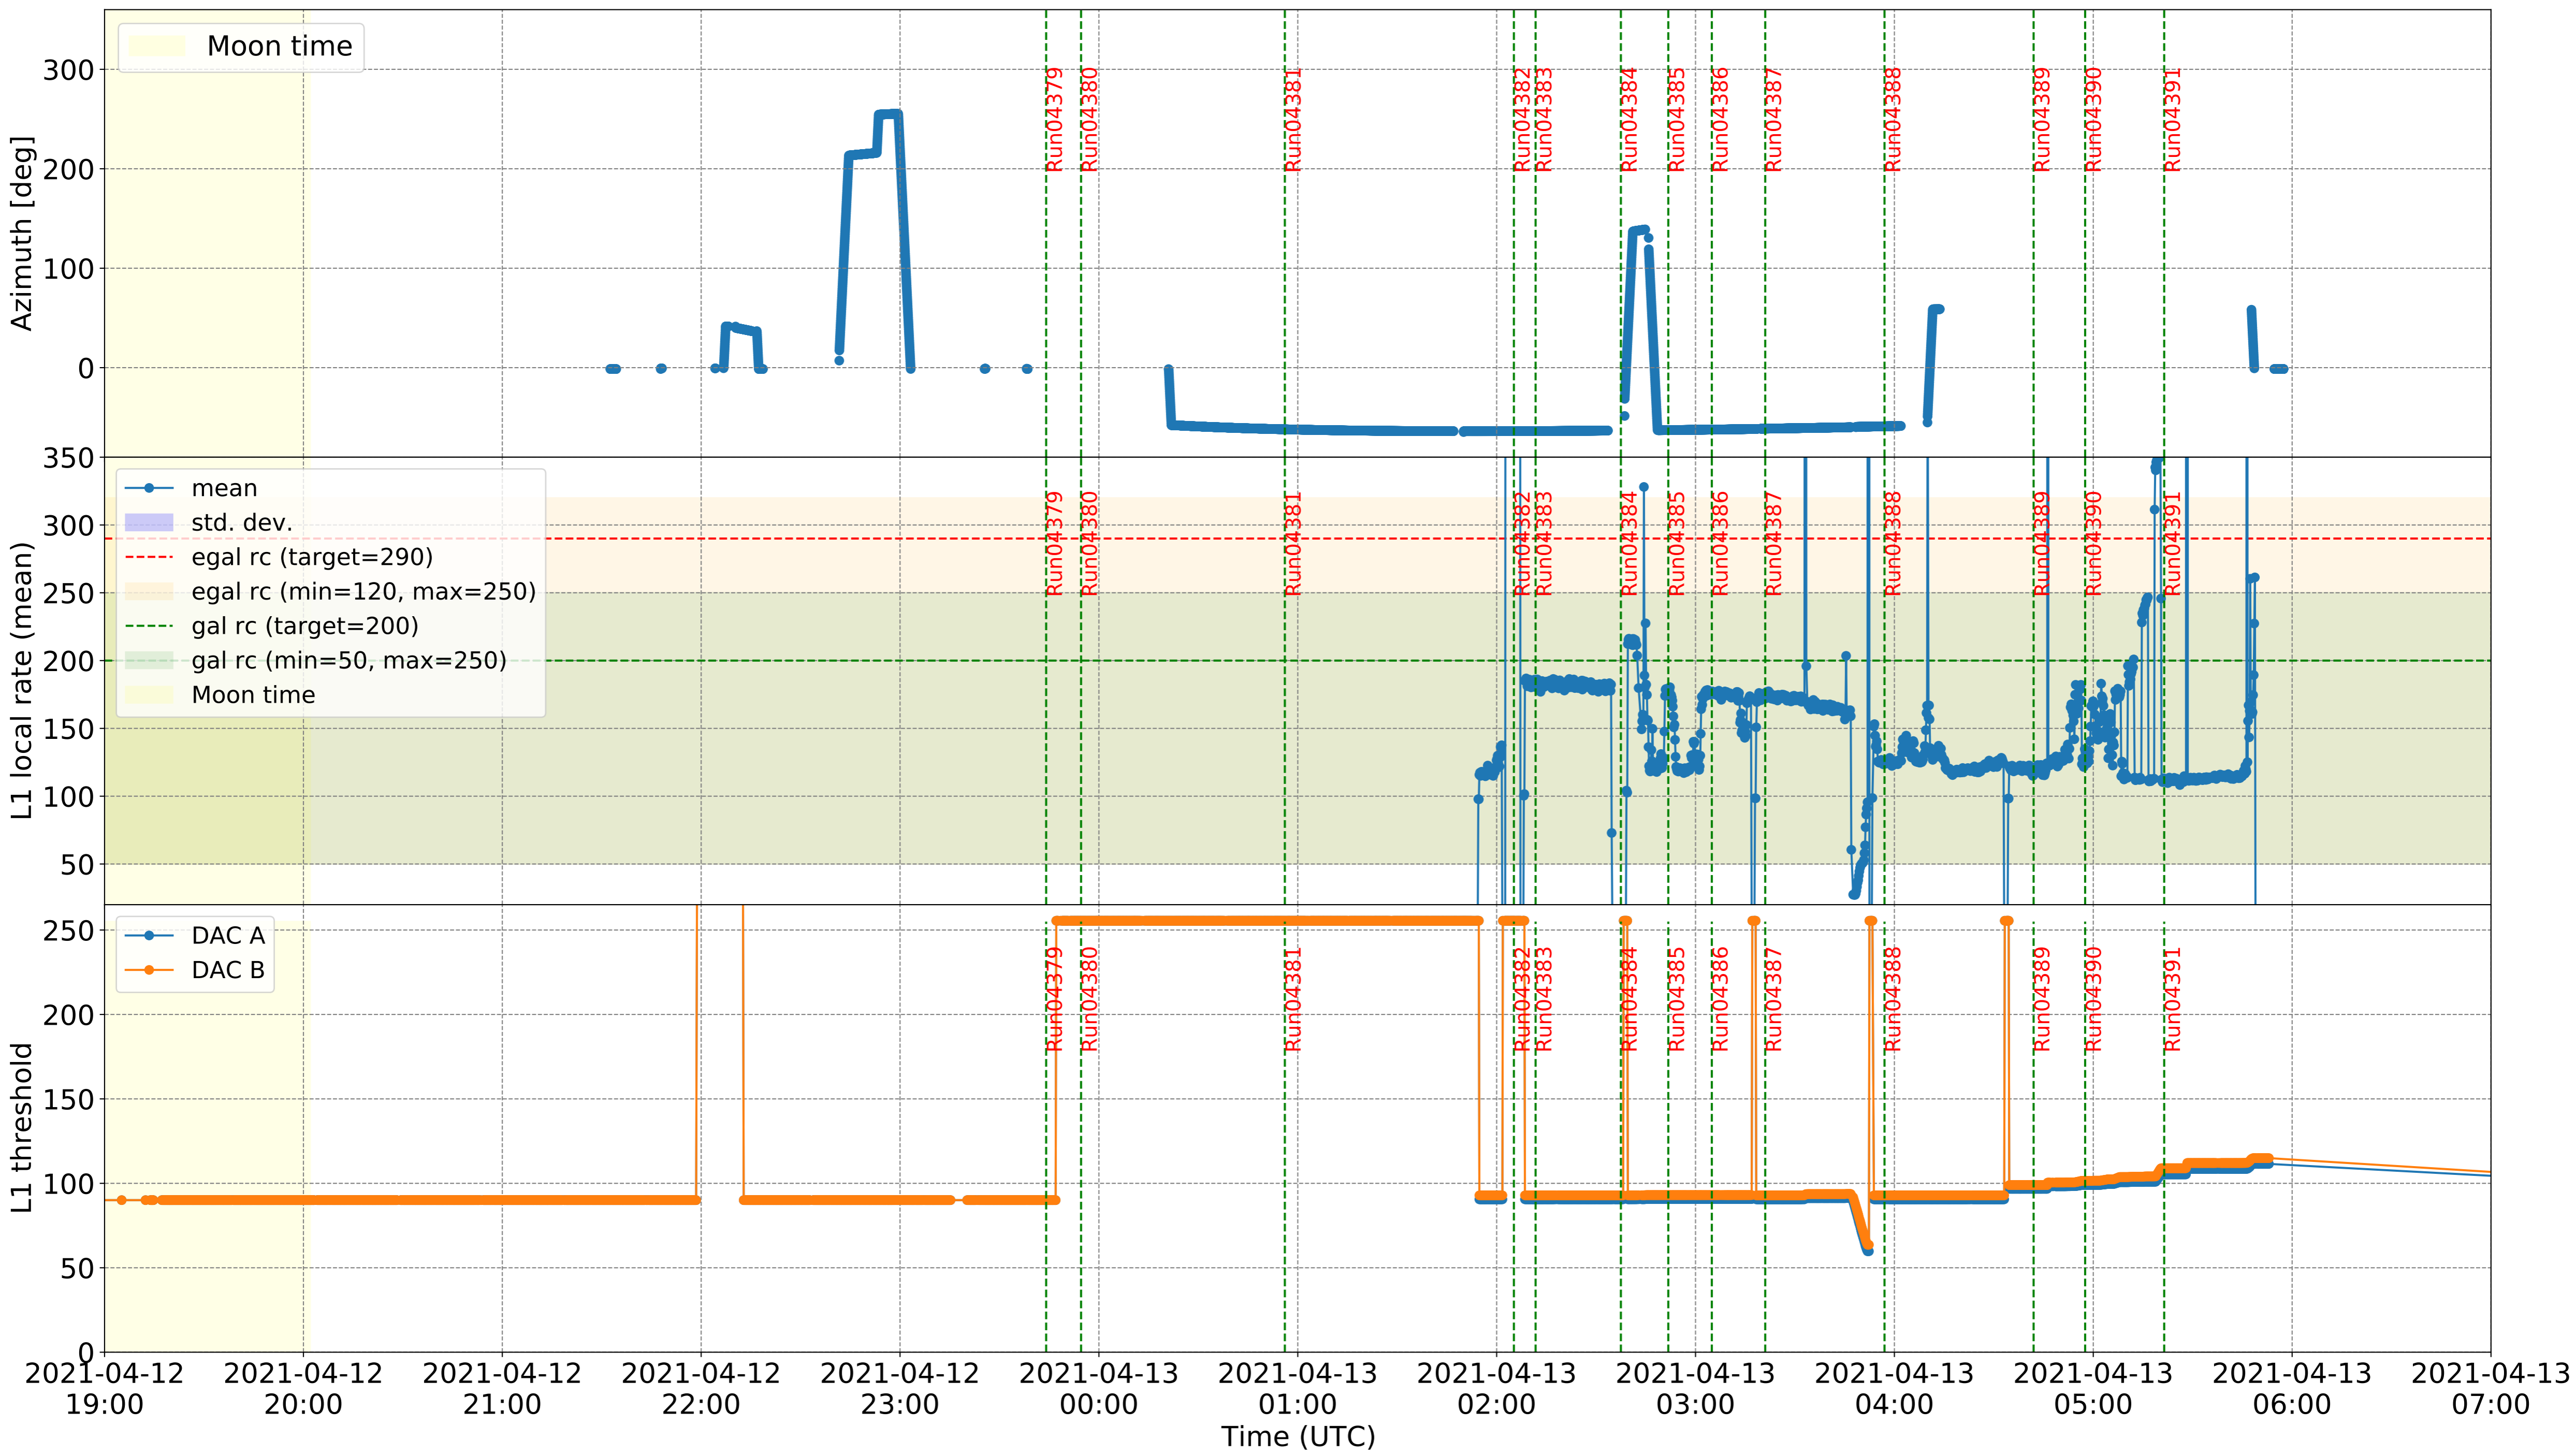

2021-4-12

2021-4-12

2021-4-12

Calibration Box (2021-4-12)