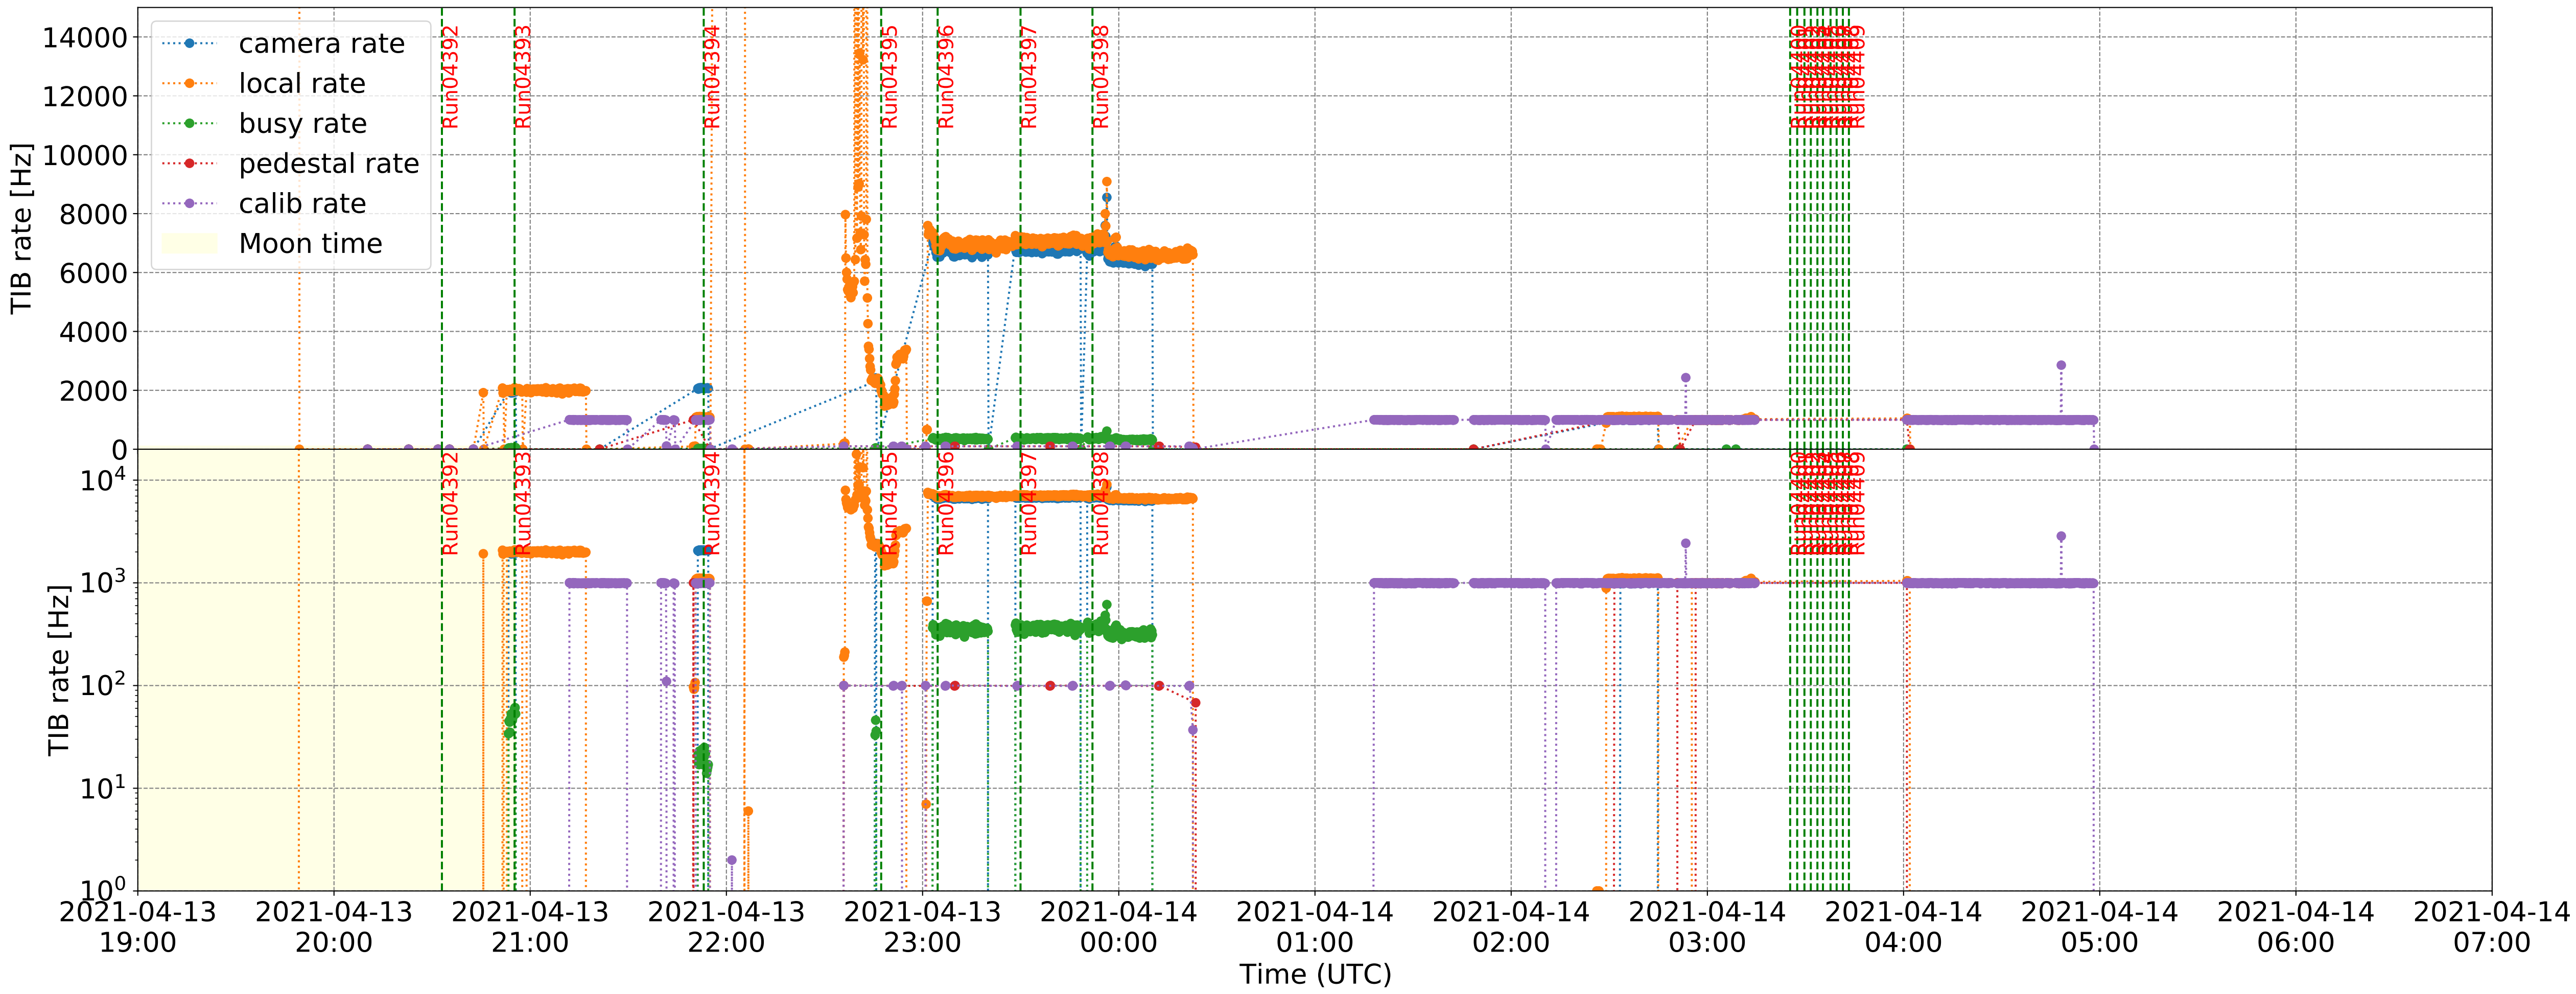

2021-4-13

2021-4-13

2021-4-13

Calibration Box (2021-4-13)