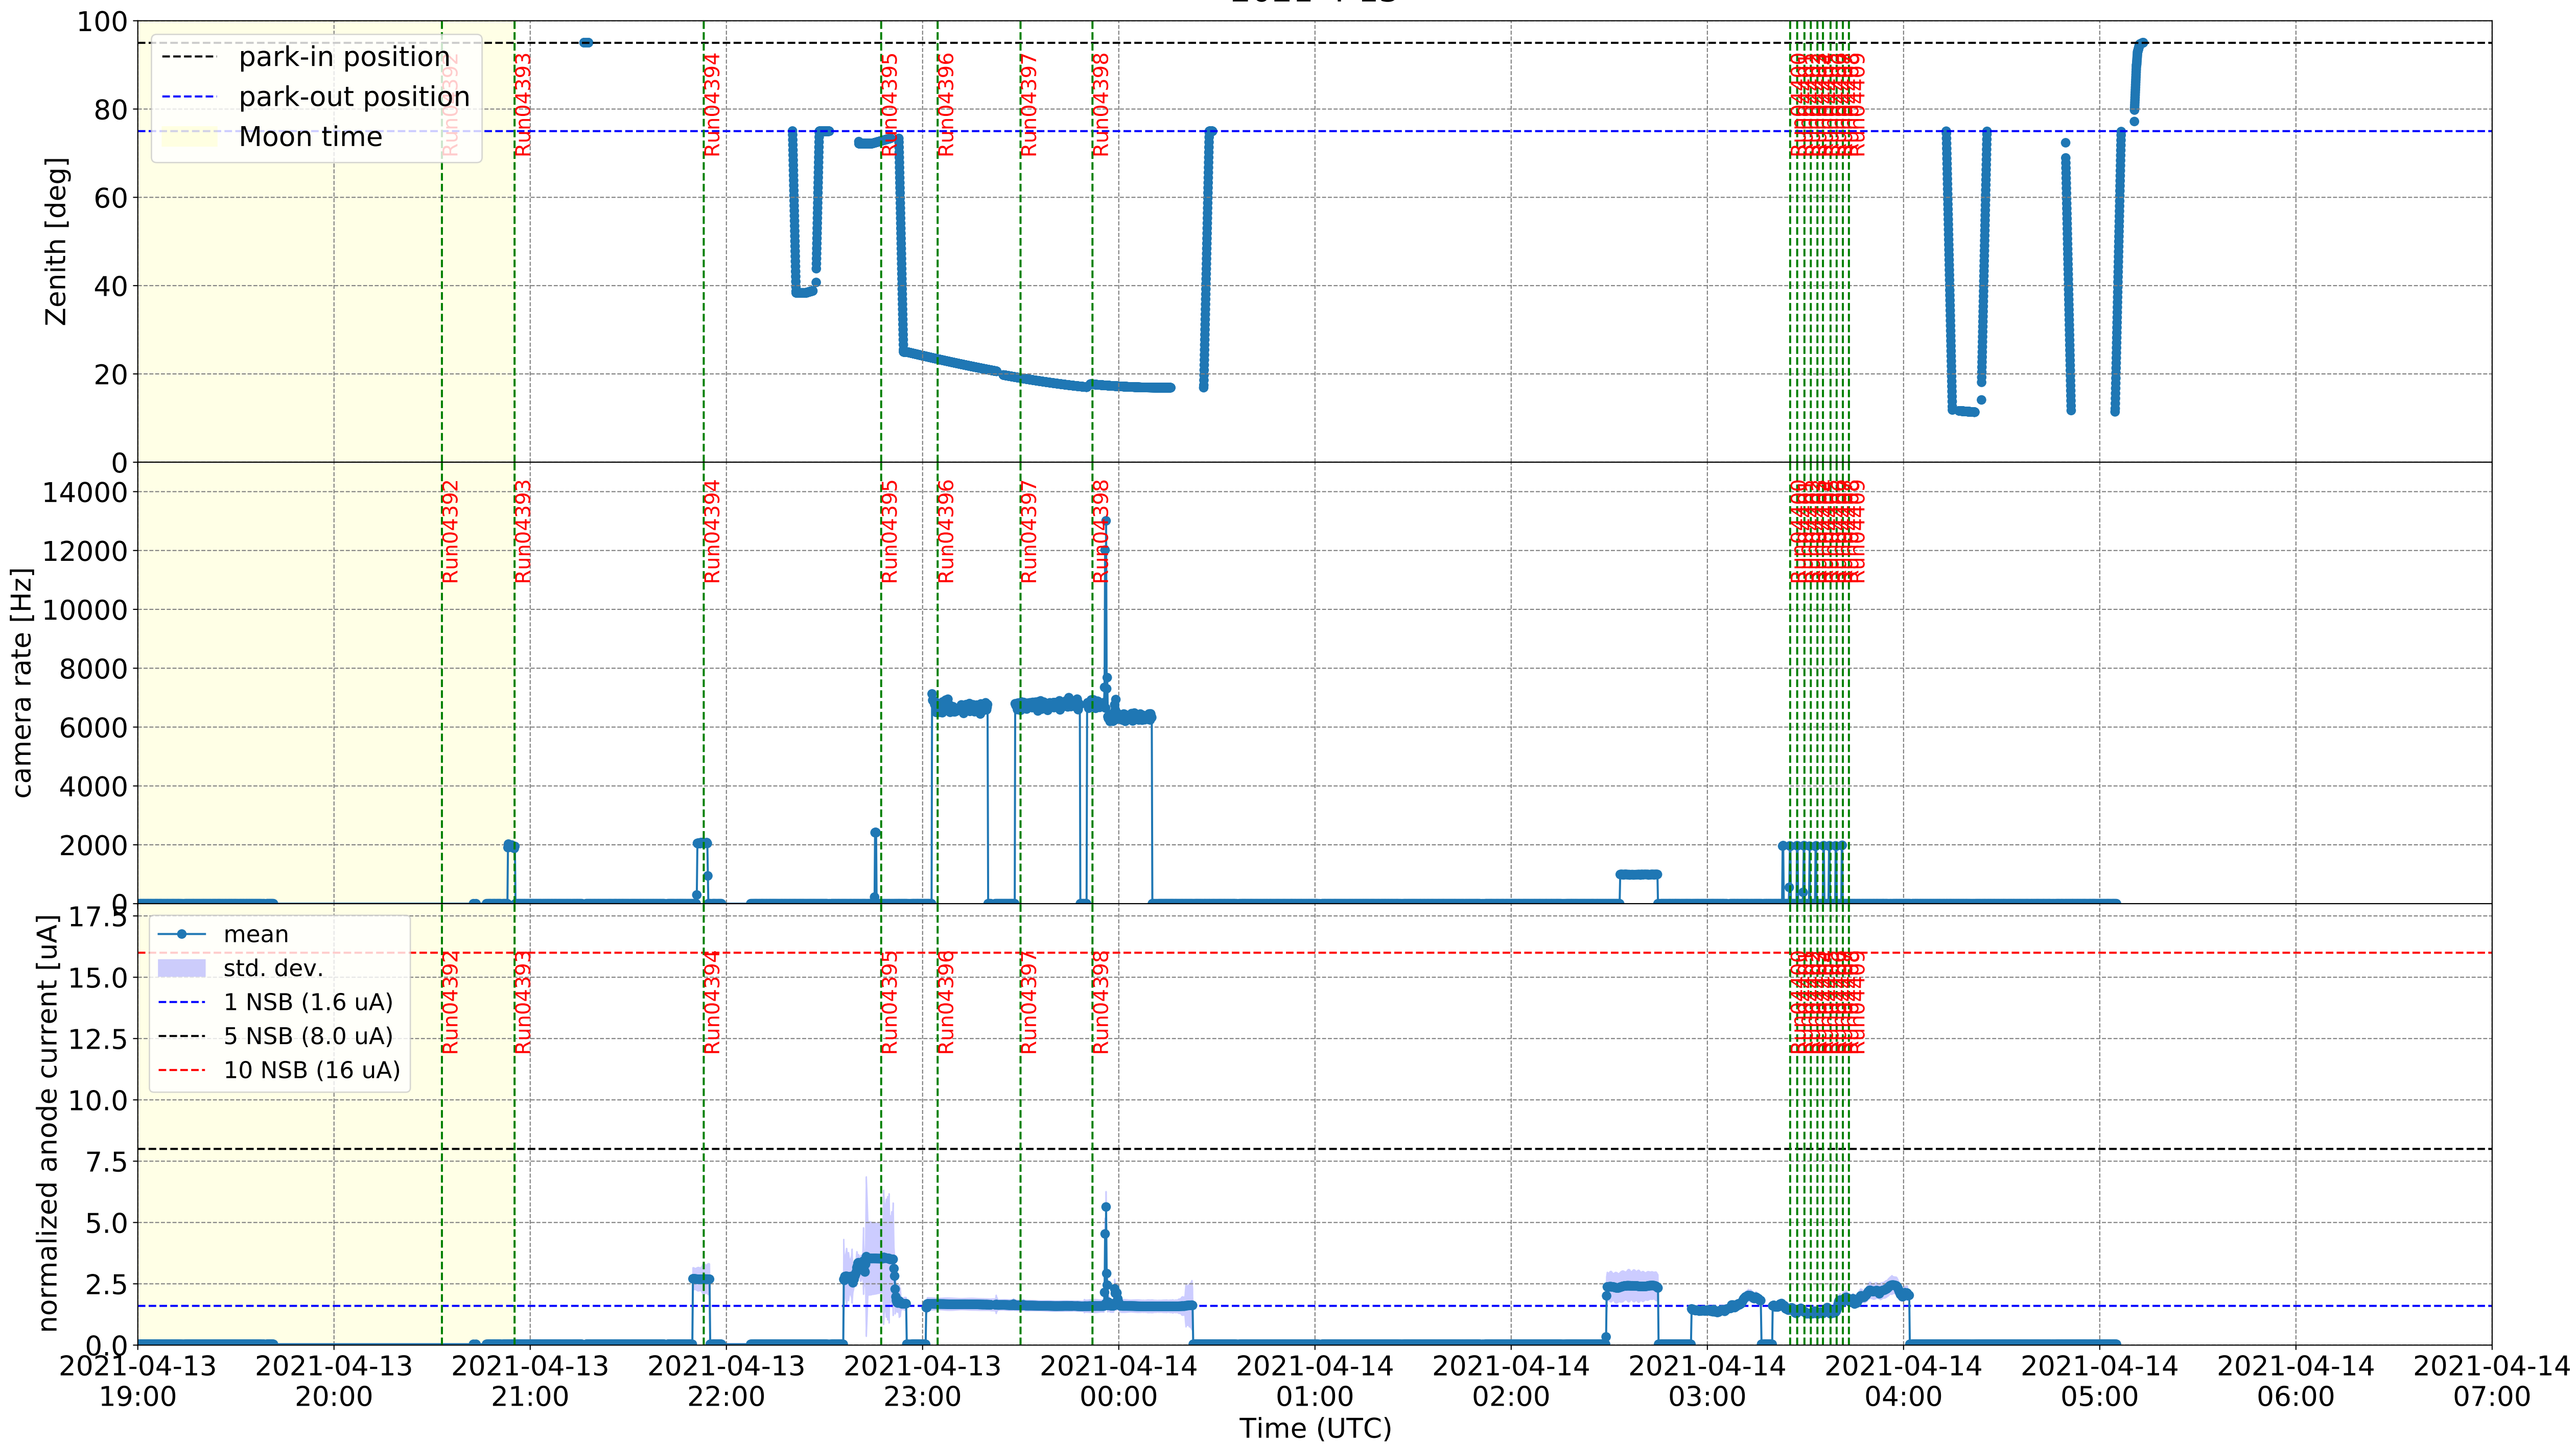

2021-4-13

2021-4-13

2021-4-13

Calibration Box (2021-4-13)