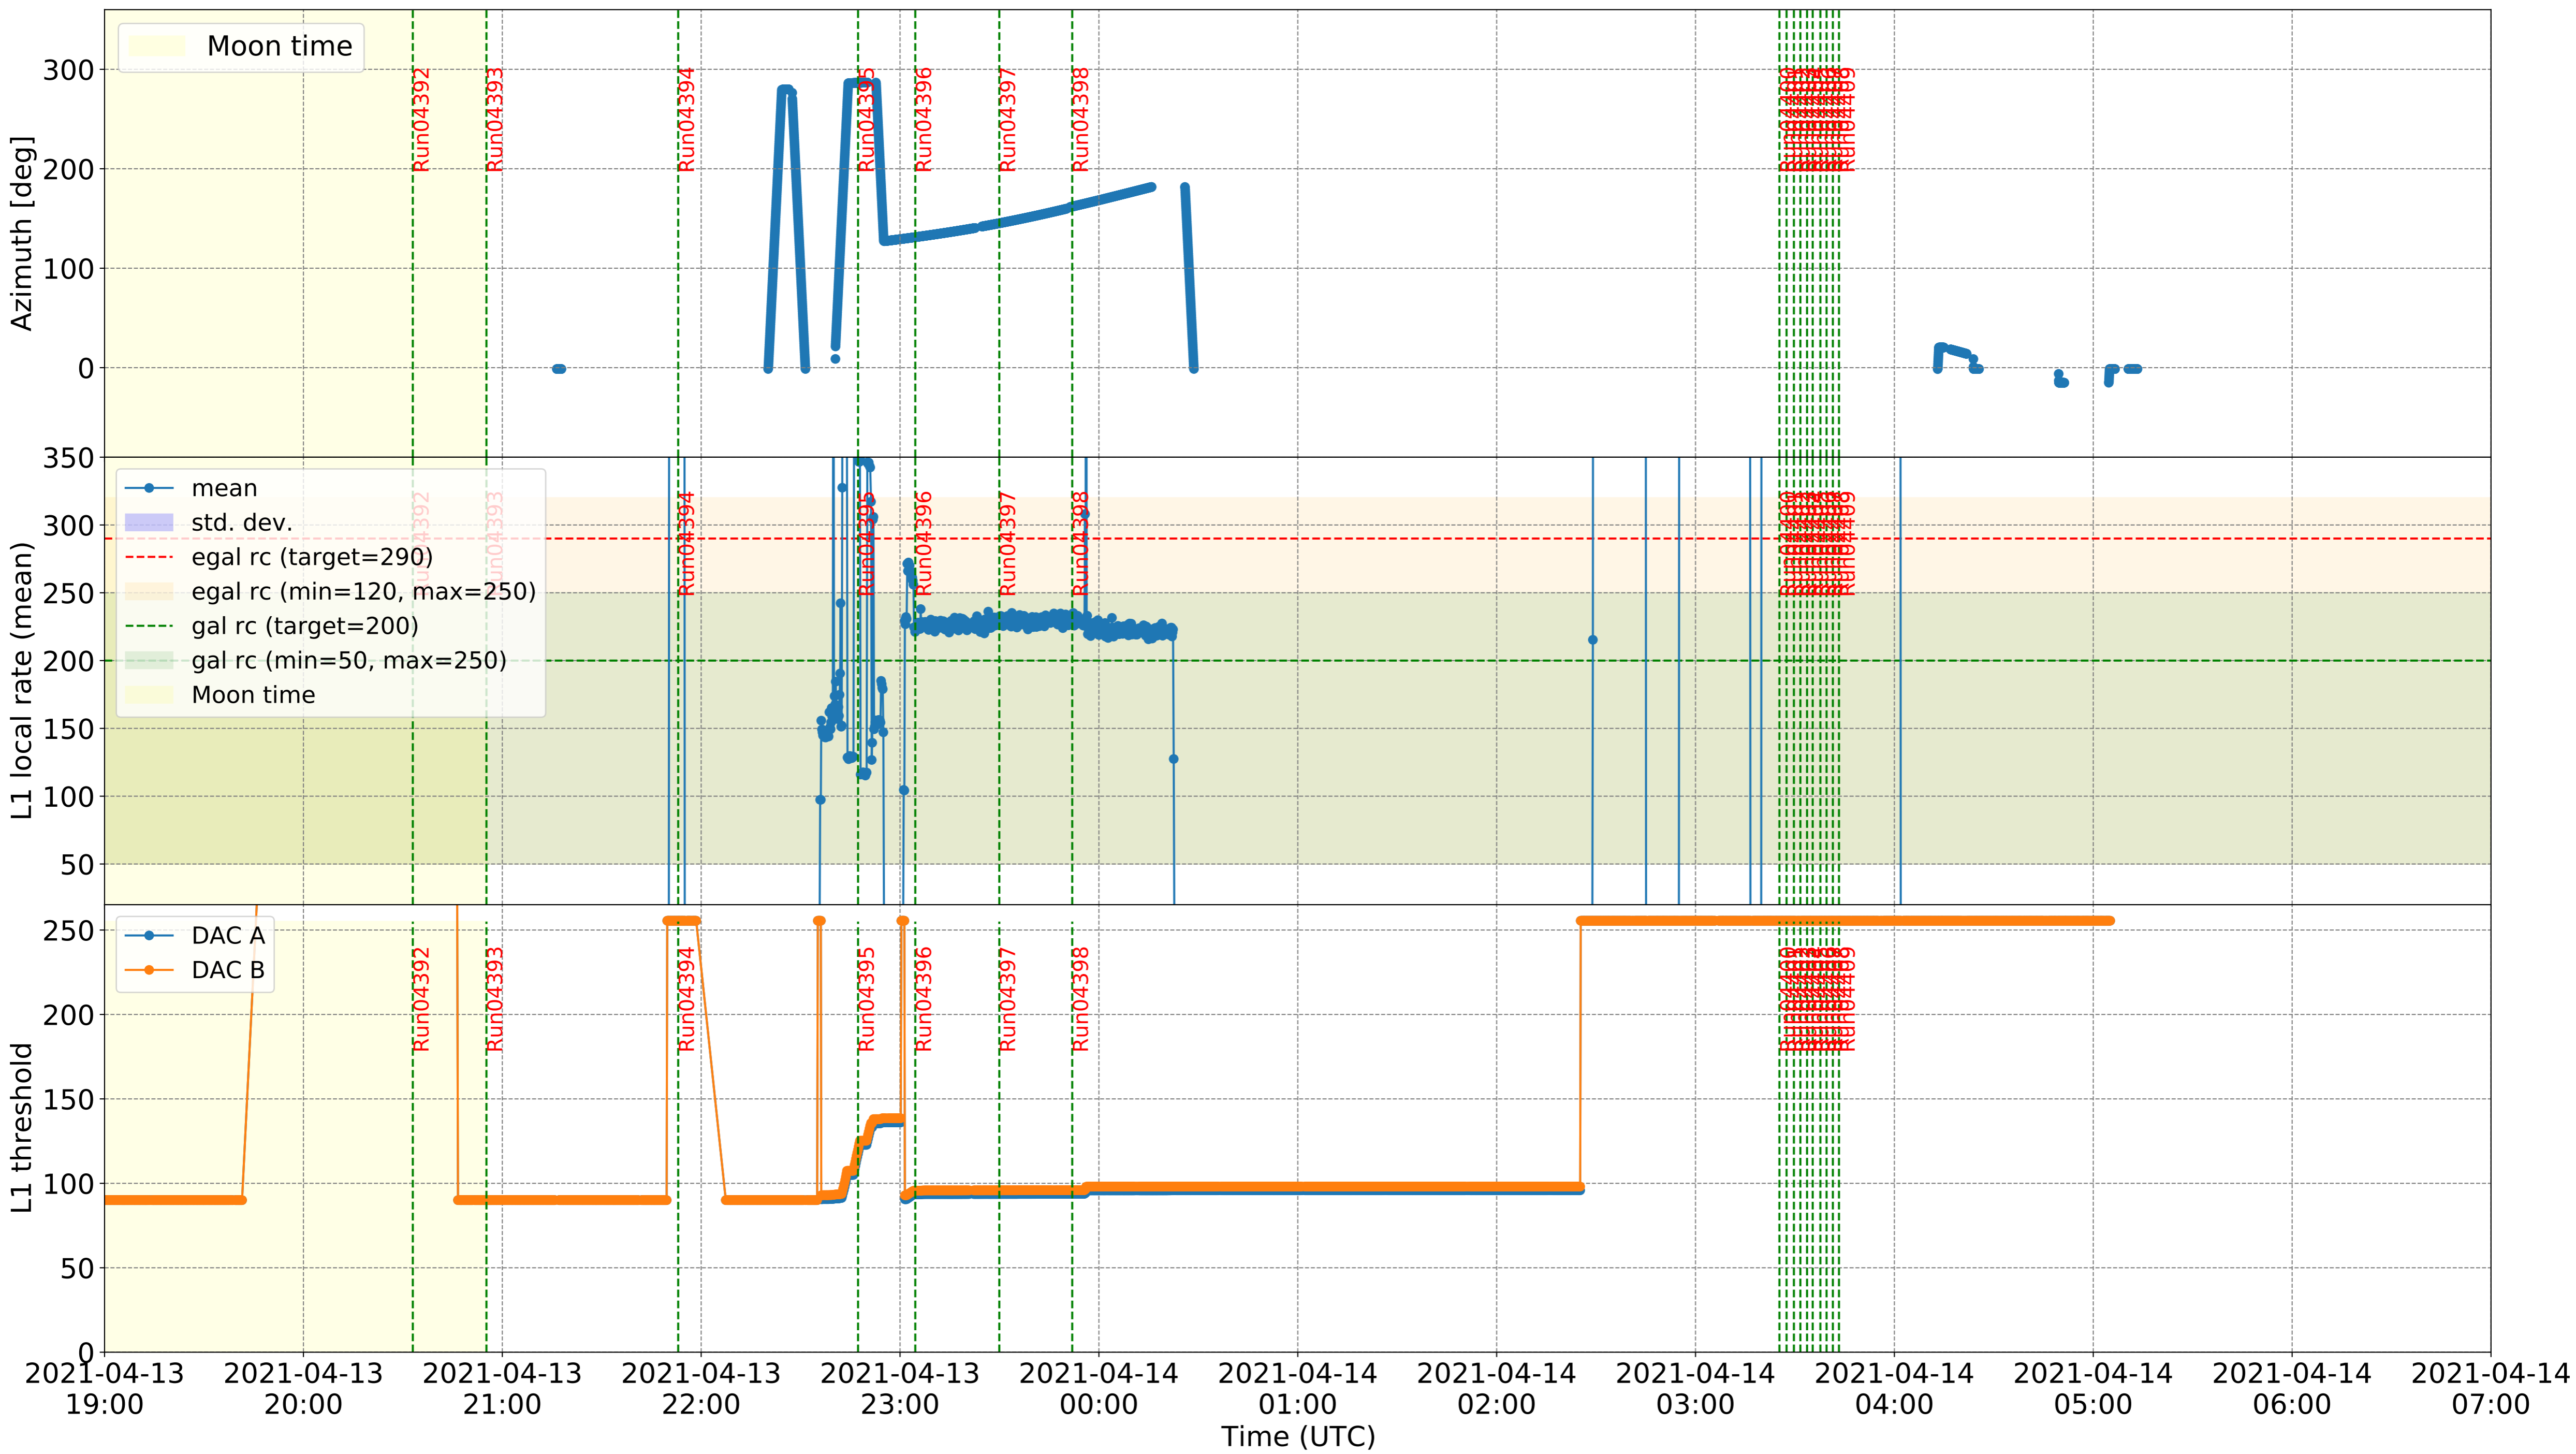

2021-4-13

2021-4-13

2021-4-13

Calibration Box (2021-4-13)