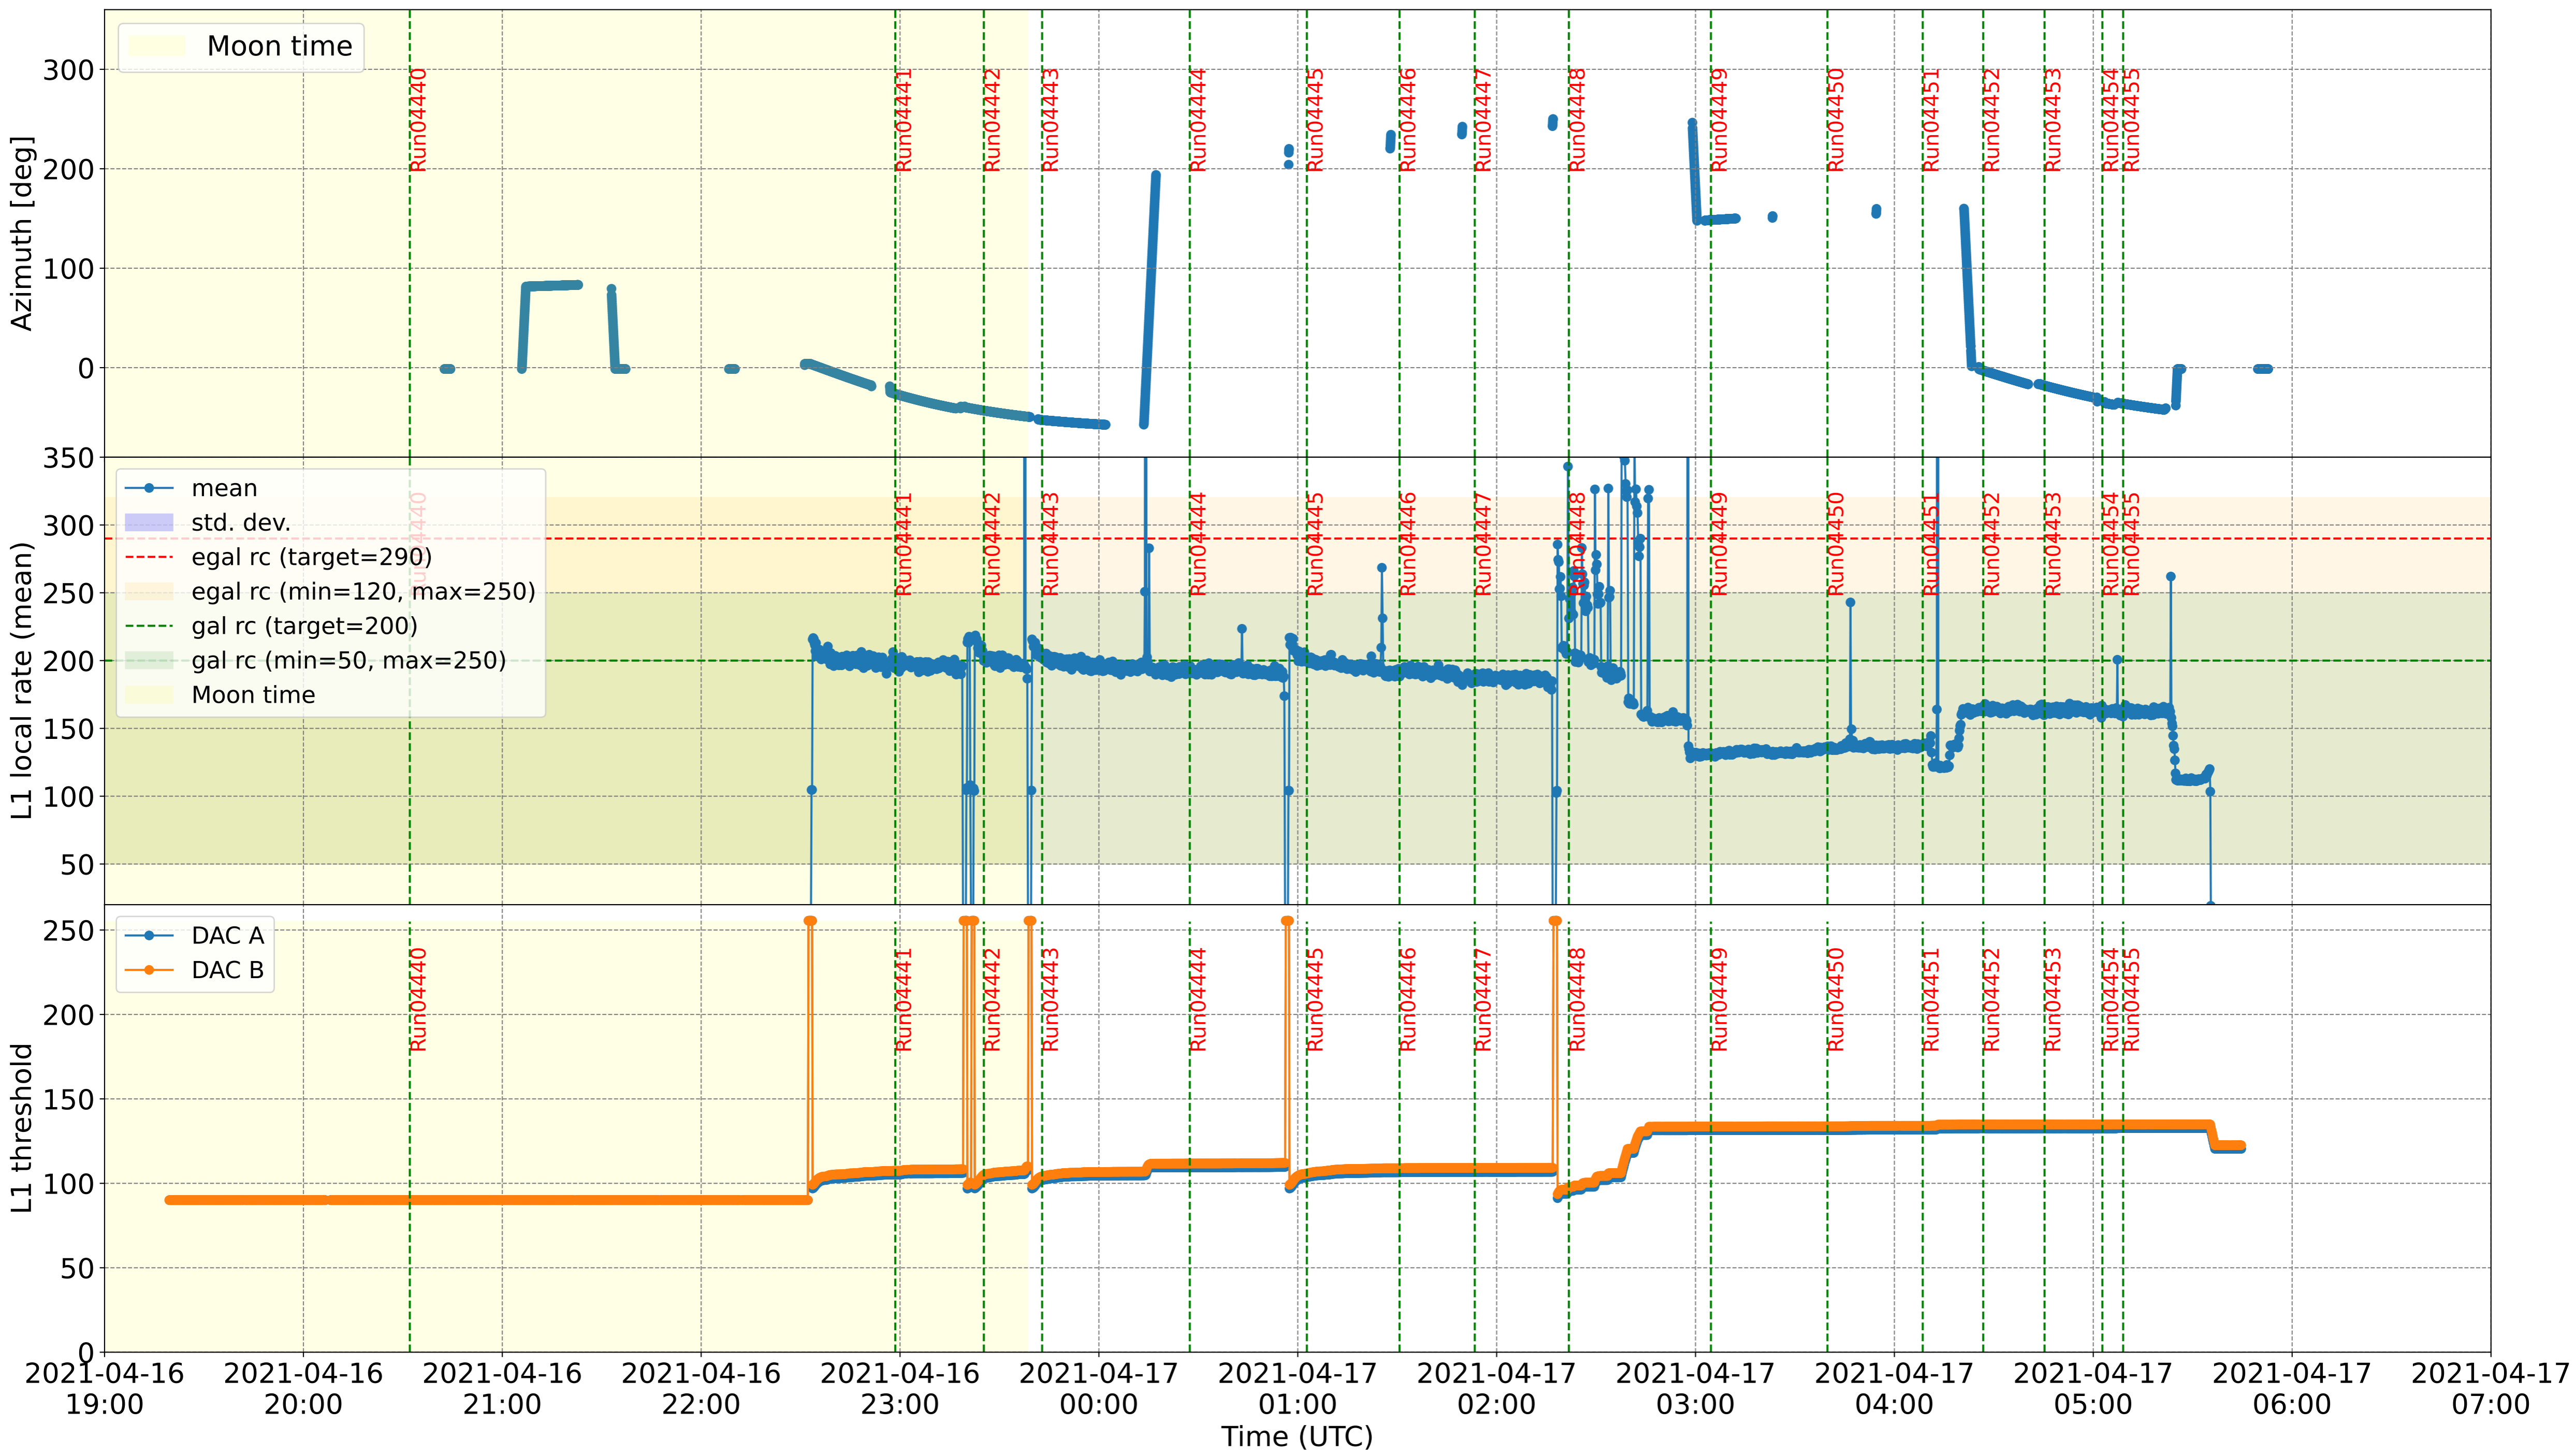

2021-4-16

2021-4-16

2021-4-16

Calibration Box (2021-4-16)