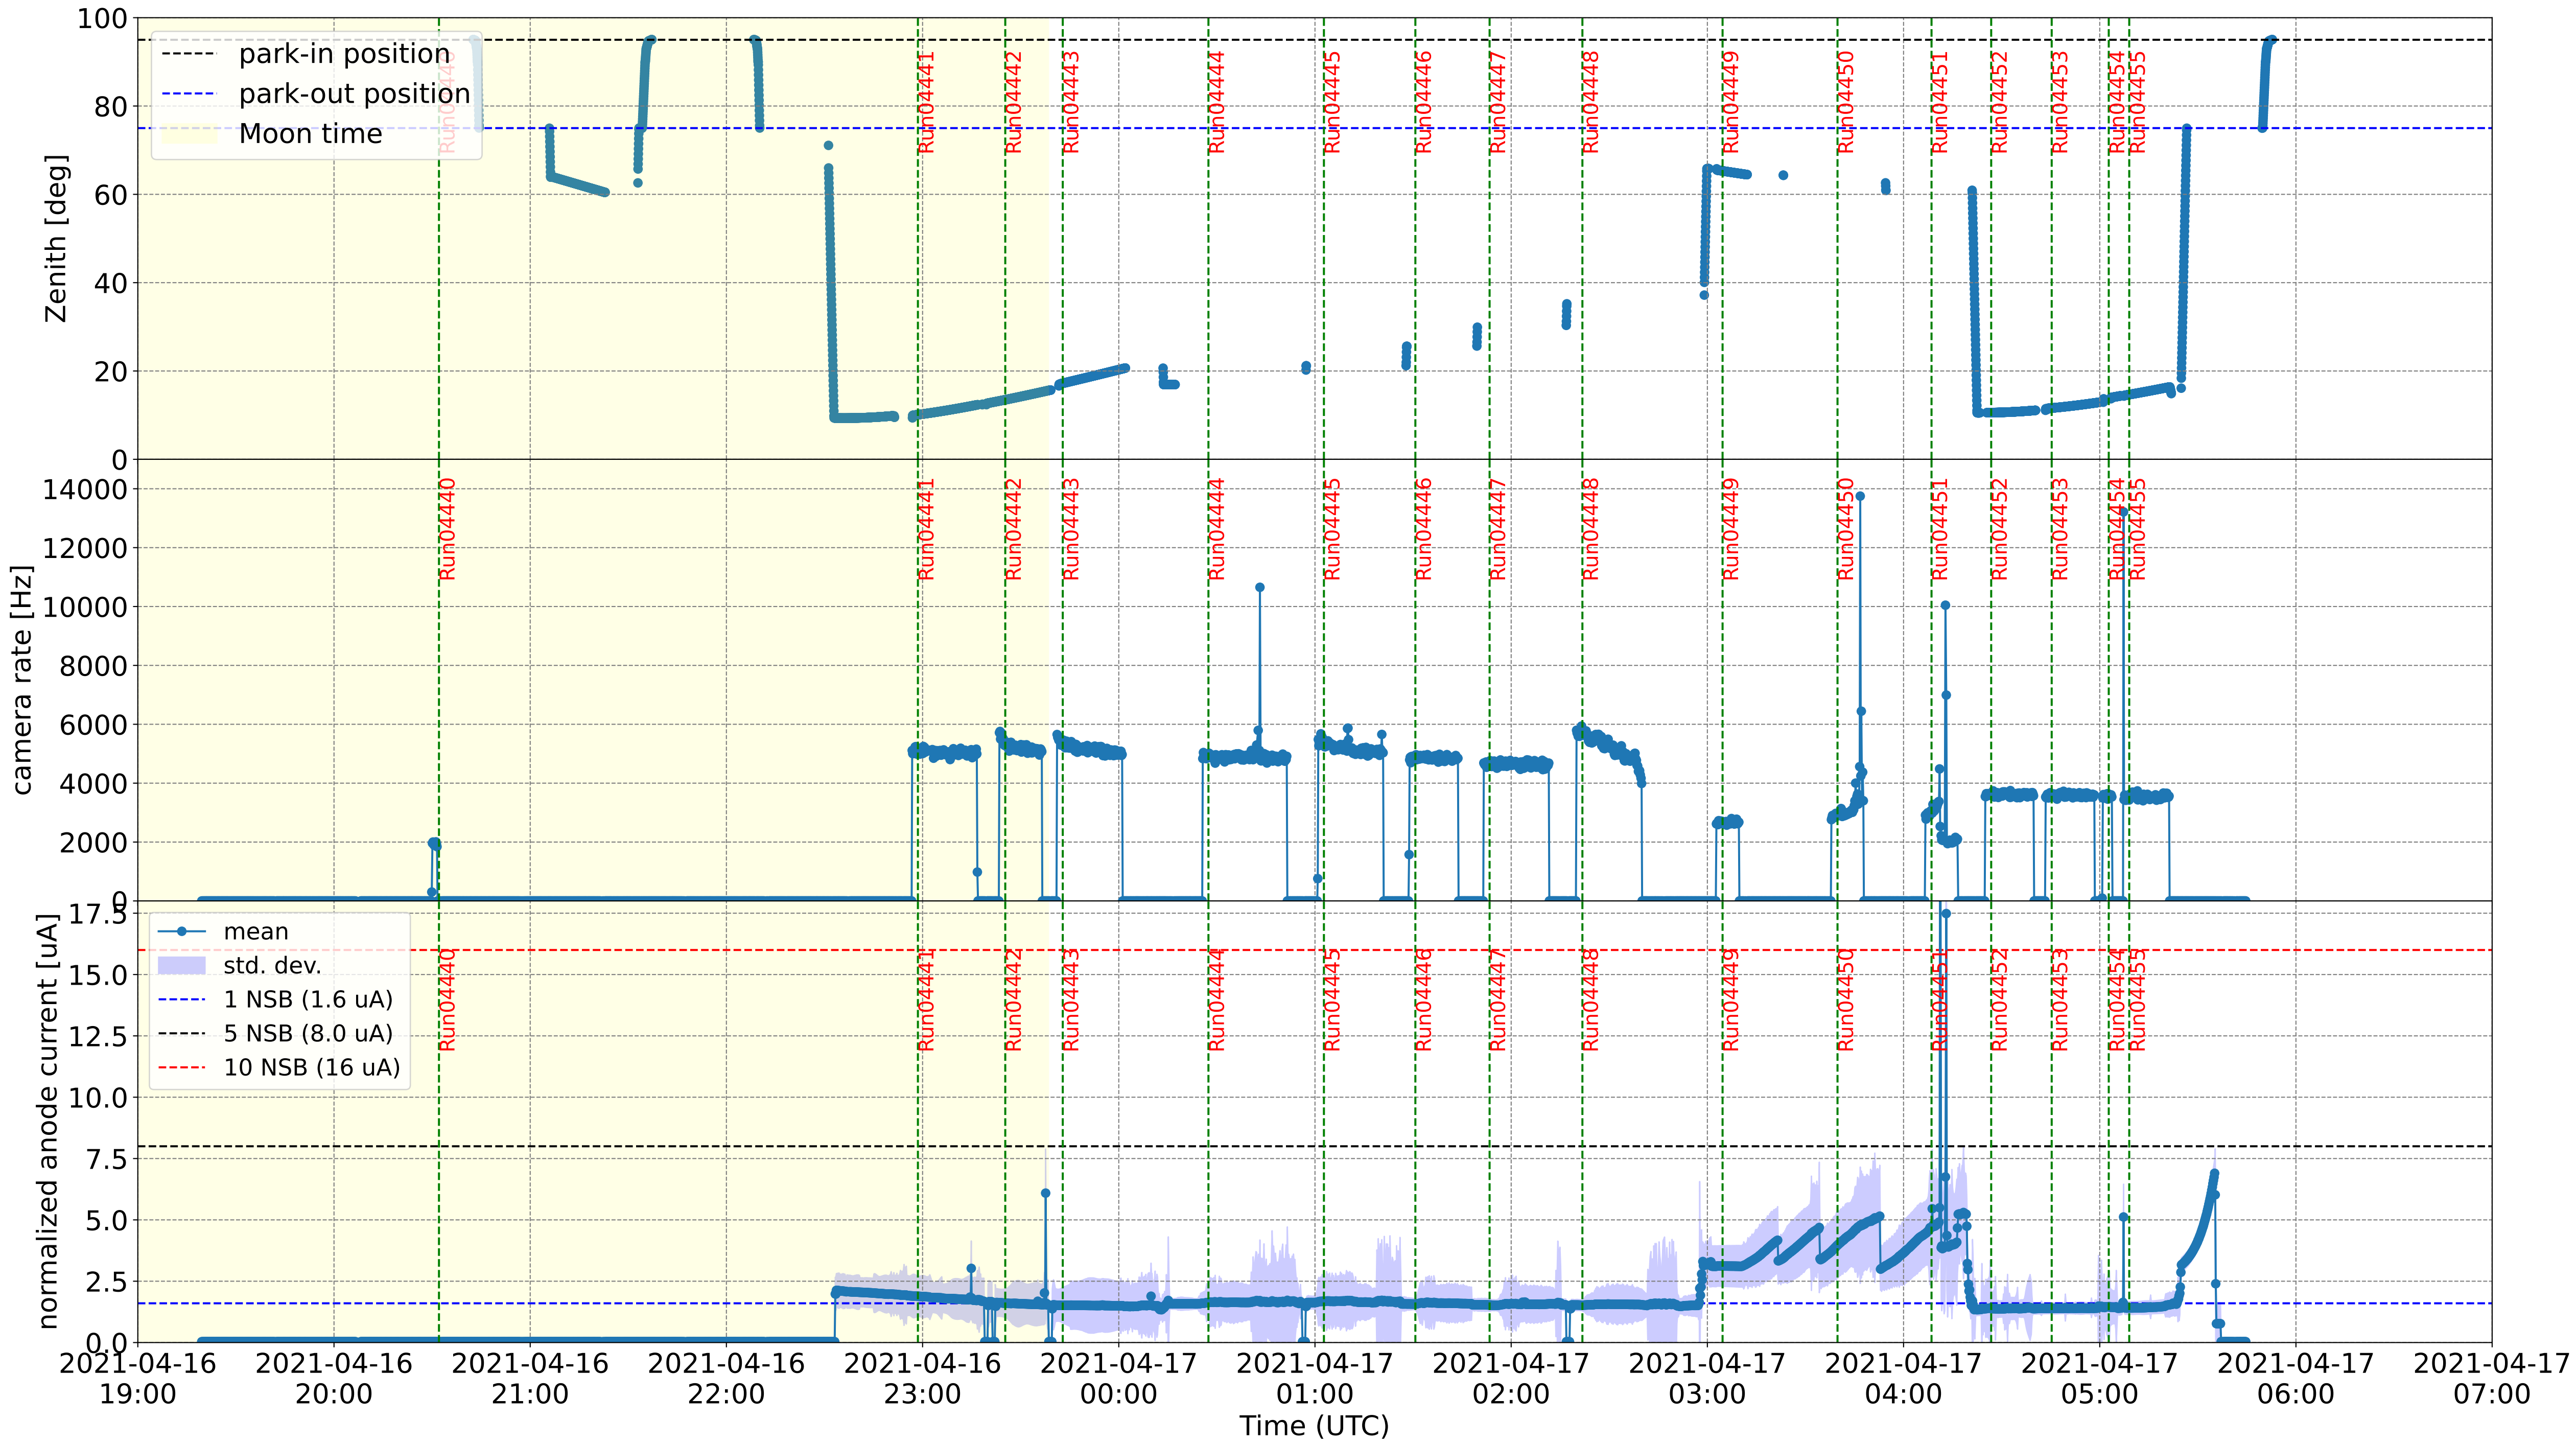

2021-4-16

2021-4-16

2021-4-16

Calibration Box (2021-4-16)