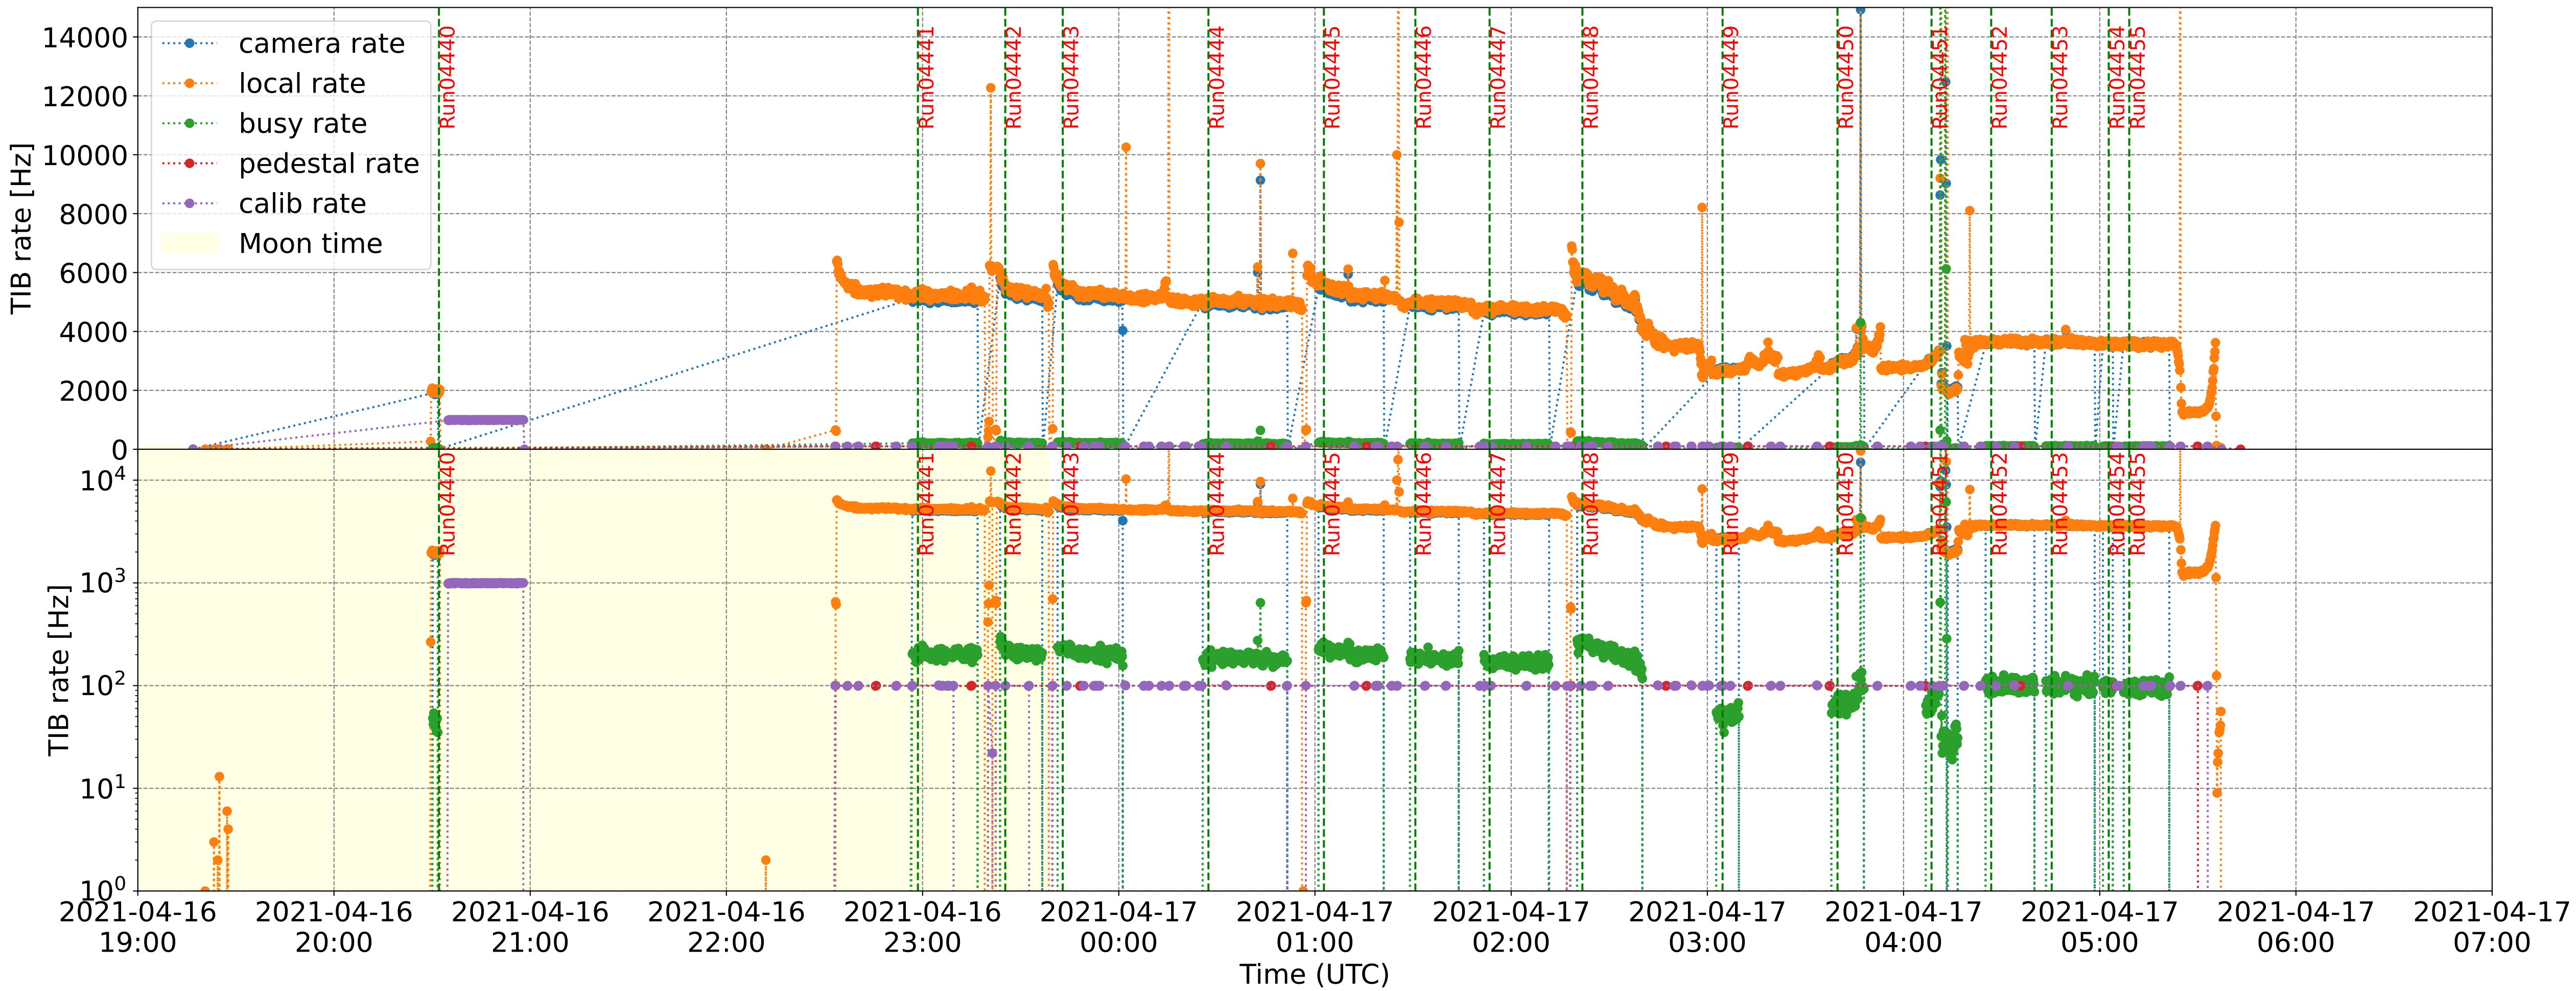

2021-4-16

2021-4-16

2021-4-16

Calibration Box (2021-4-16)