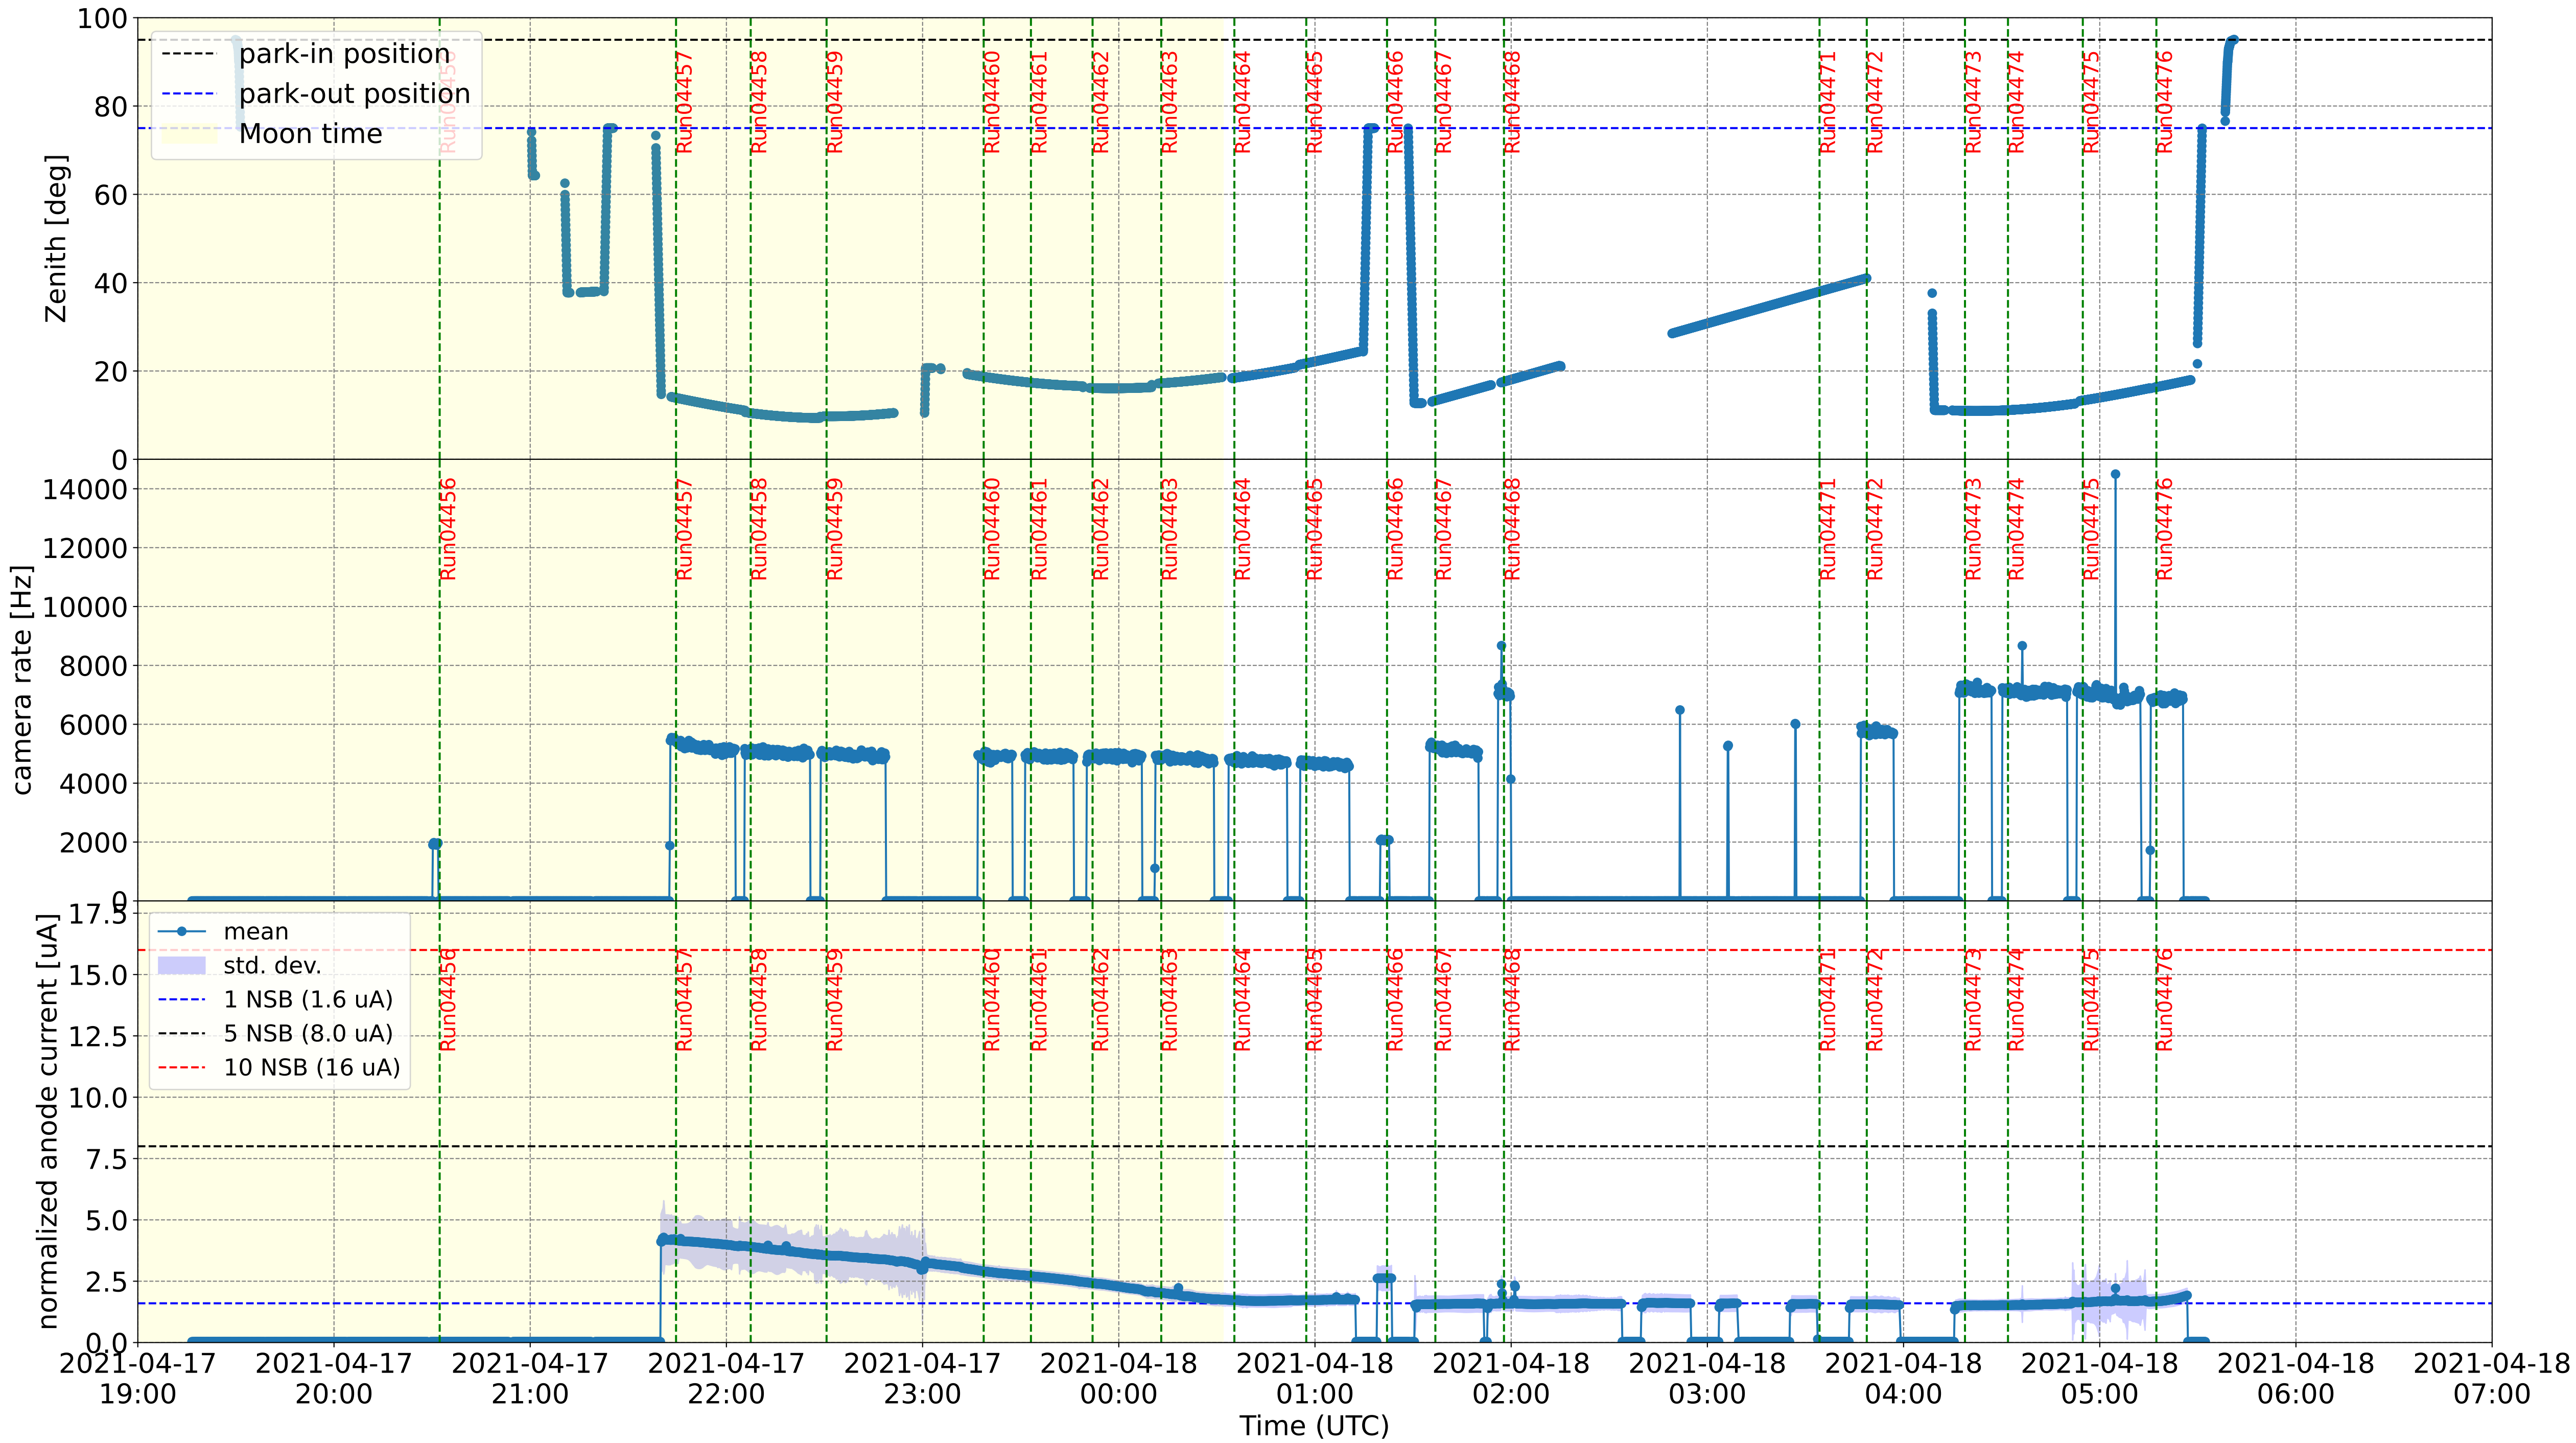

2021-4-17

2021-4-17

2021-4-17

Calibration Box (2021-4-17)