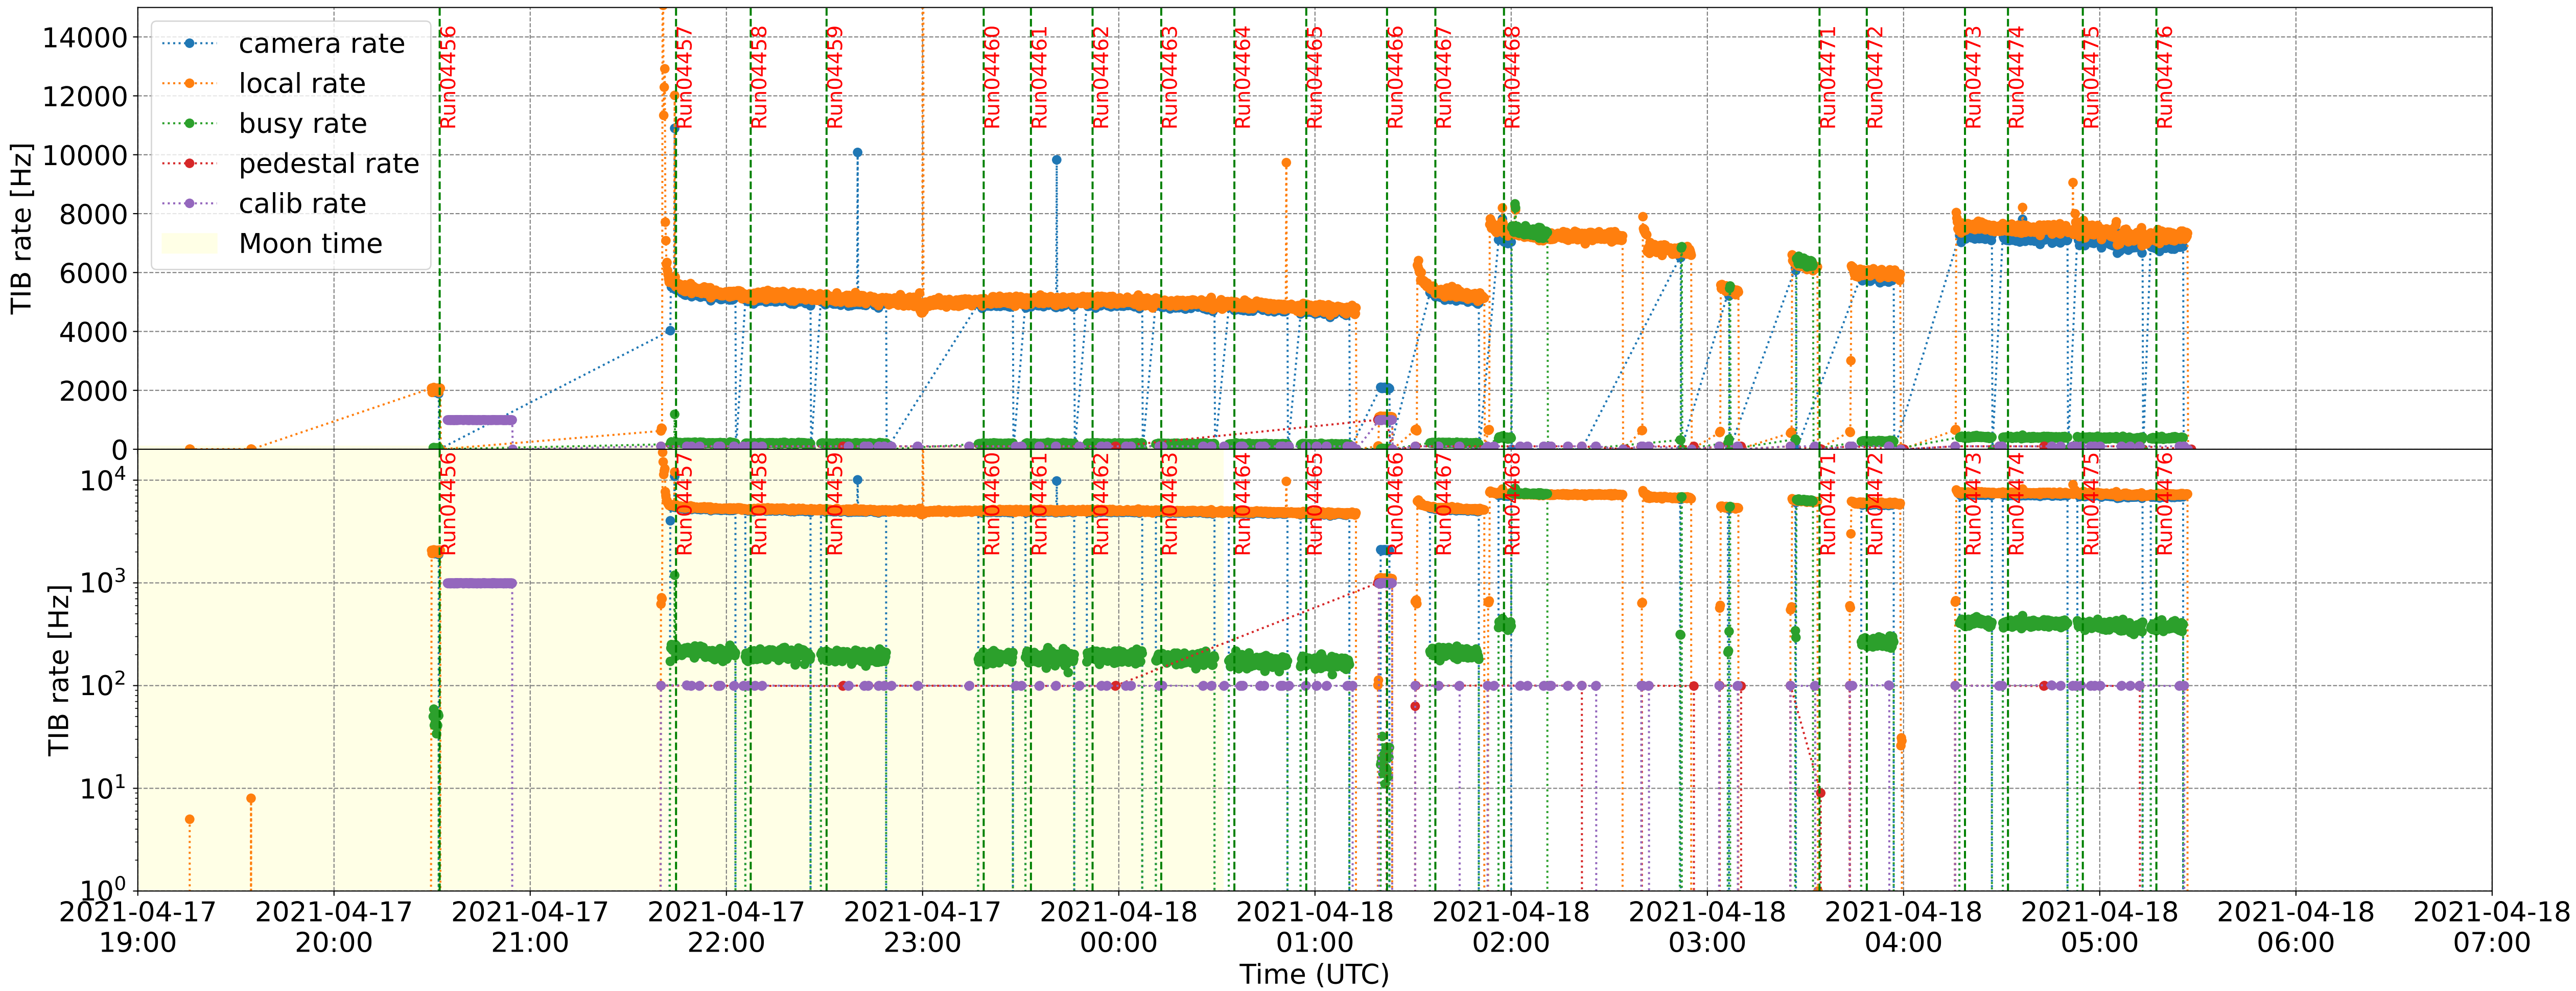

2021-4-17

2021-4-17

2021-4-17

Calibration Box (2021-4-17)