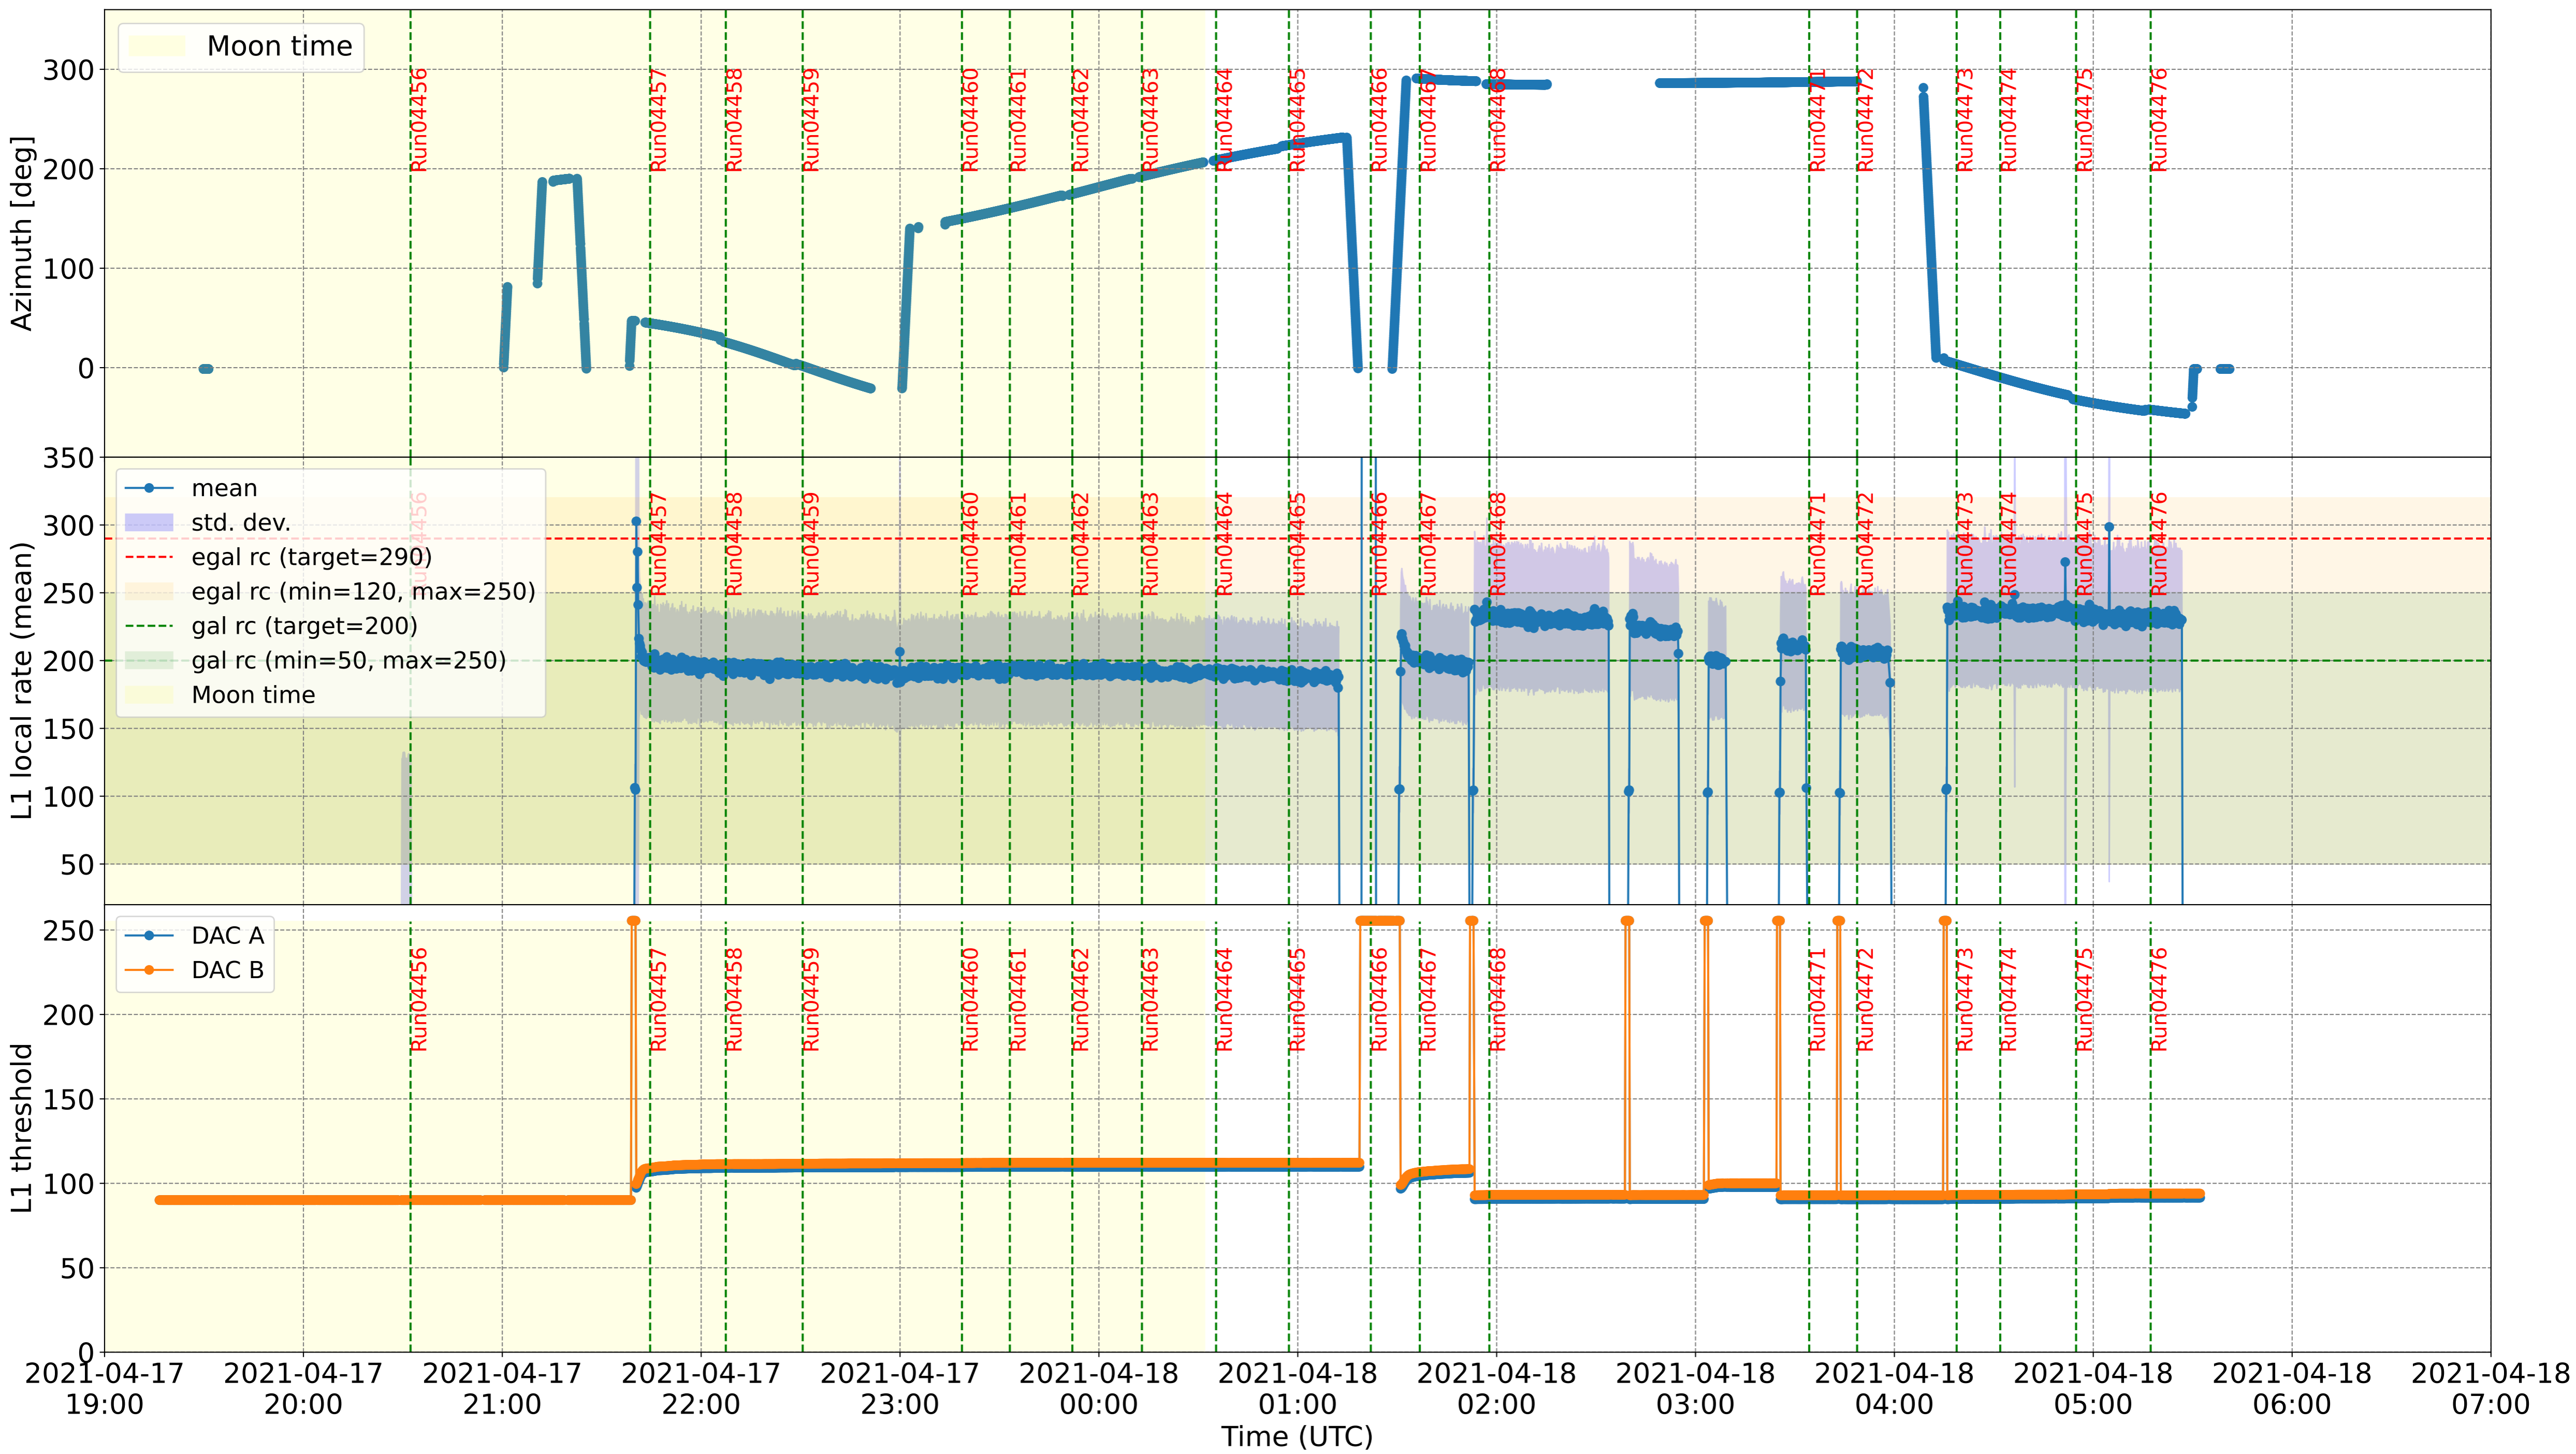

2021-4-17

2021-4-17

2021-4-17

Calibration Box (2021-4-17)