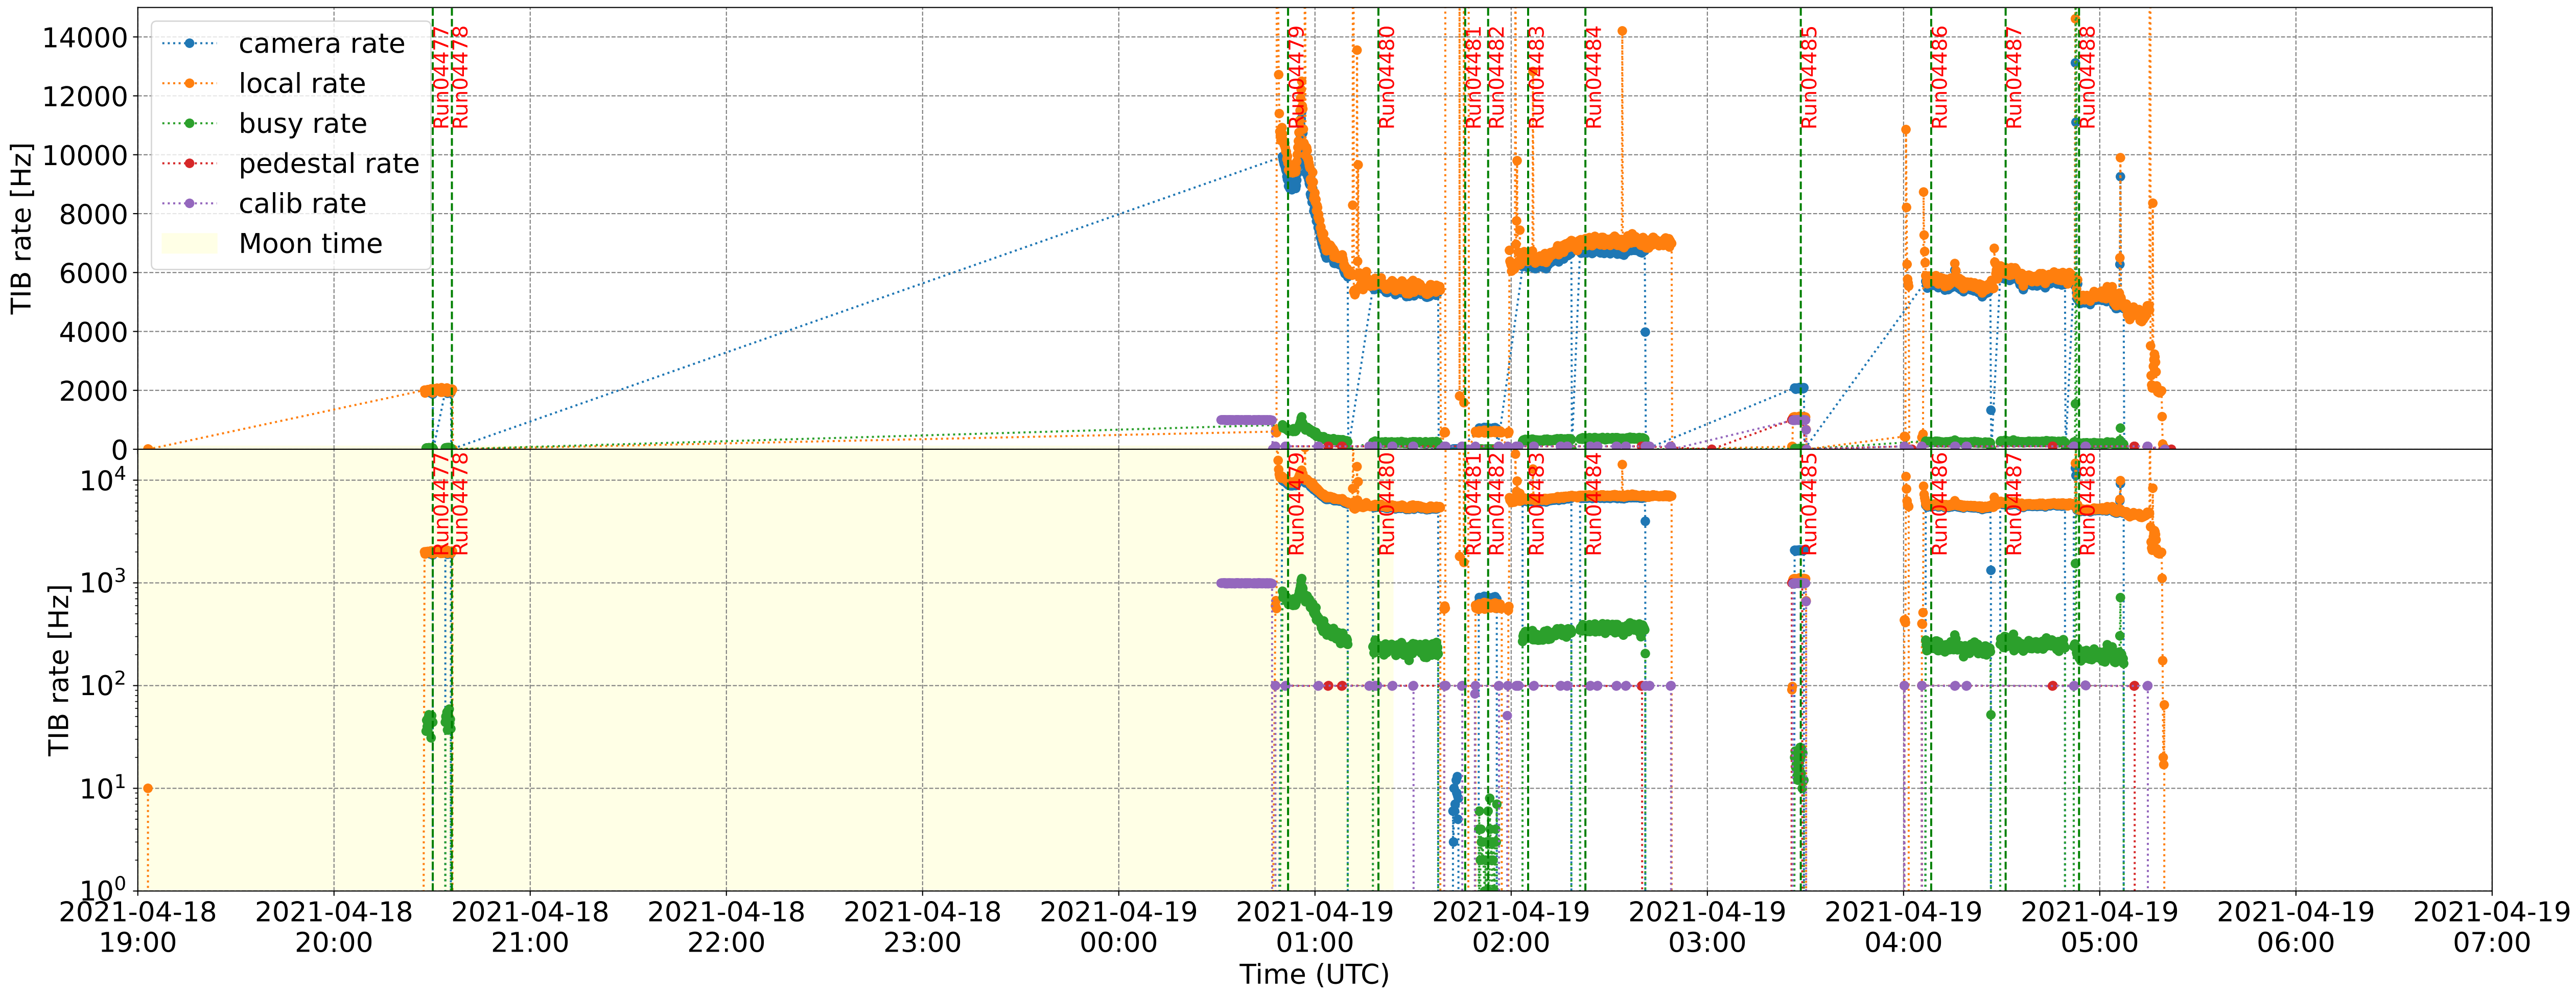

2021-4-18

2021-4-18

2021-4-18

Calibration Box (2021-4-18)