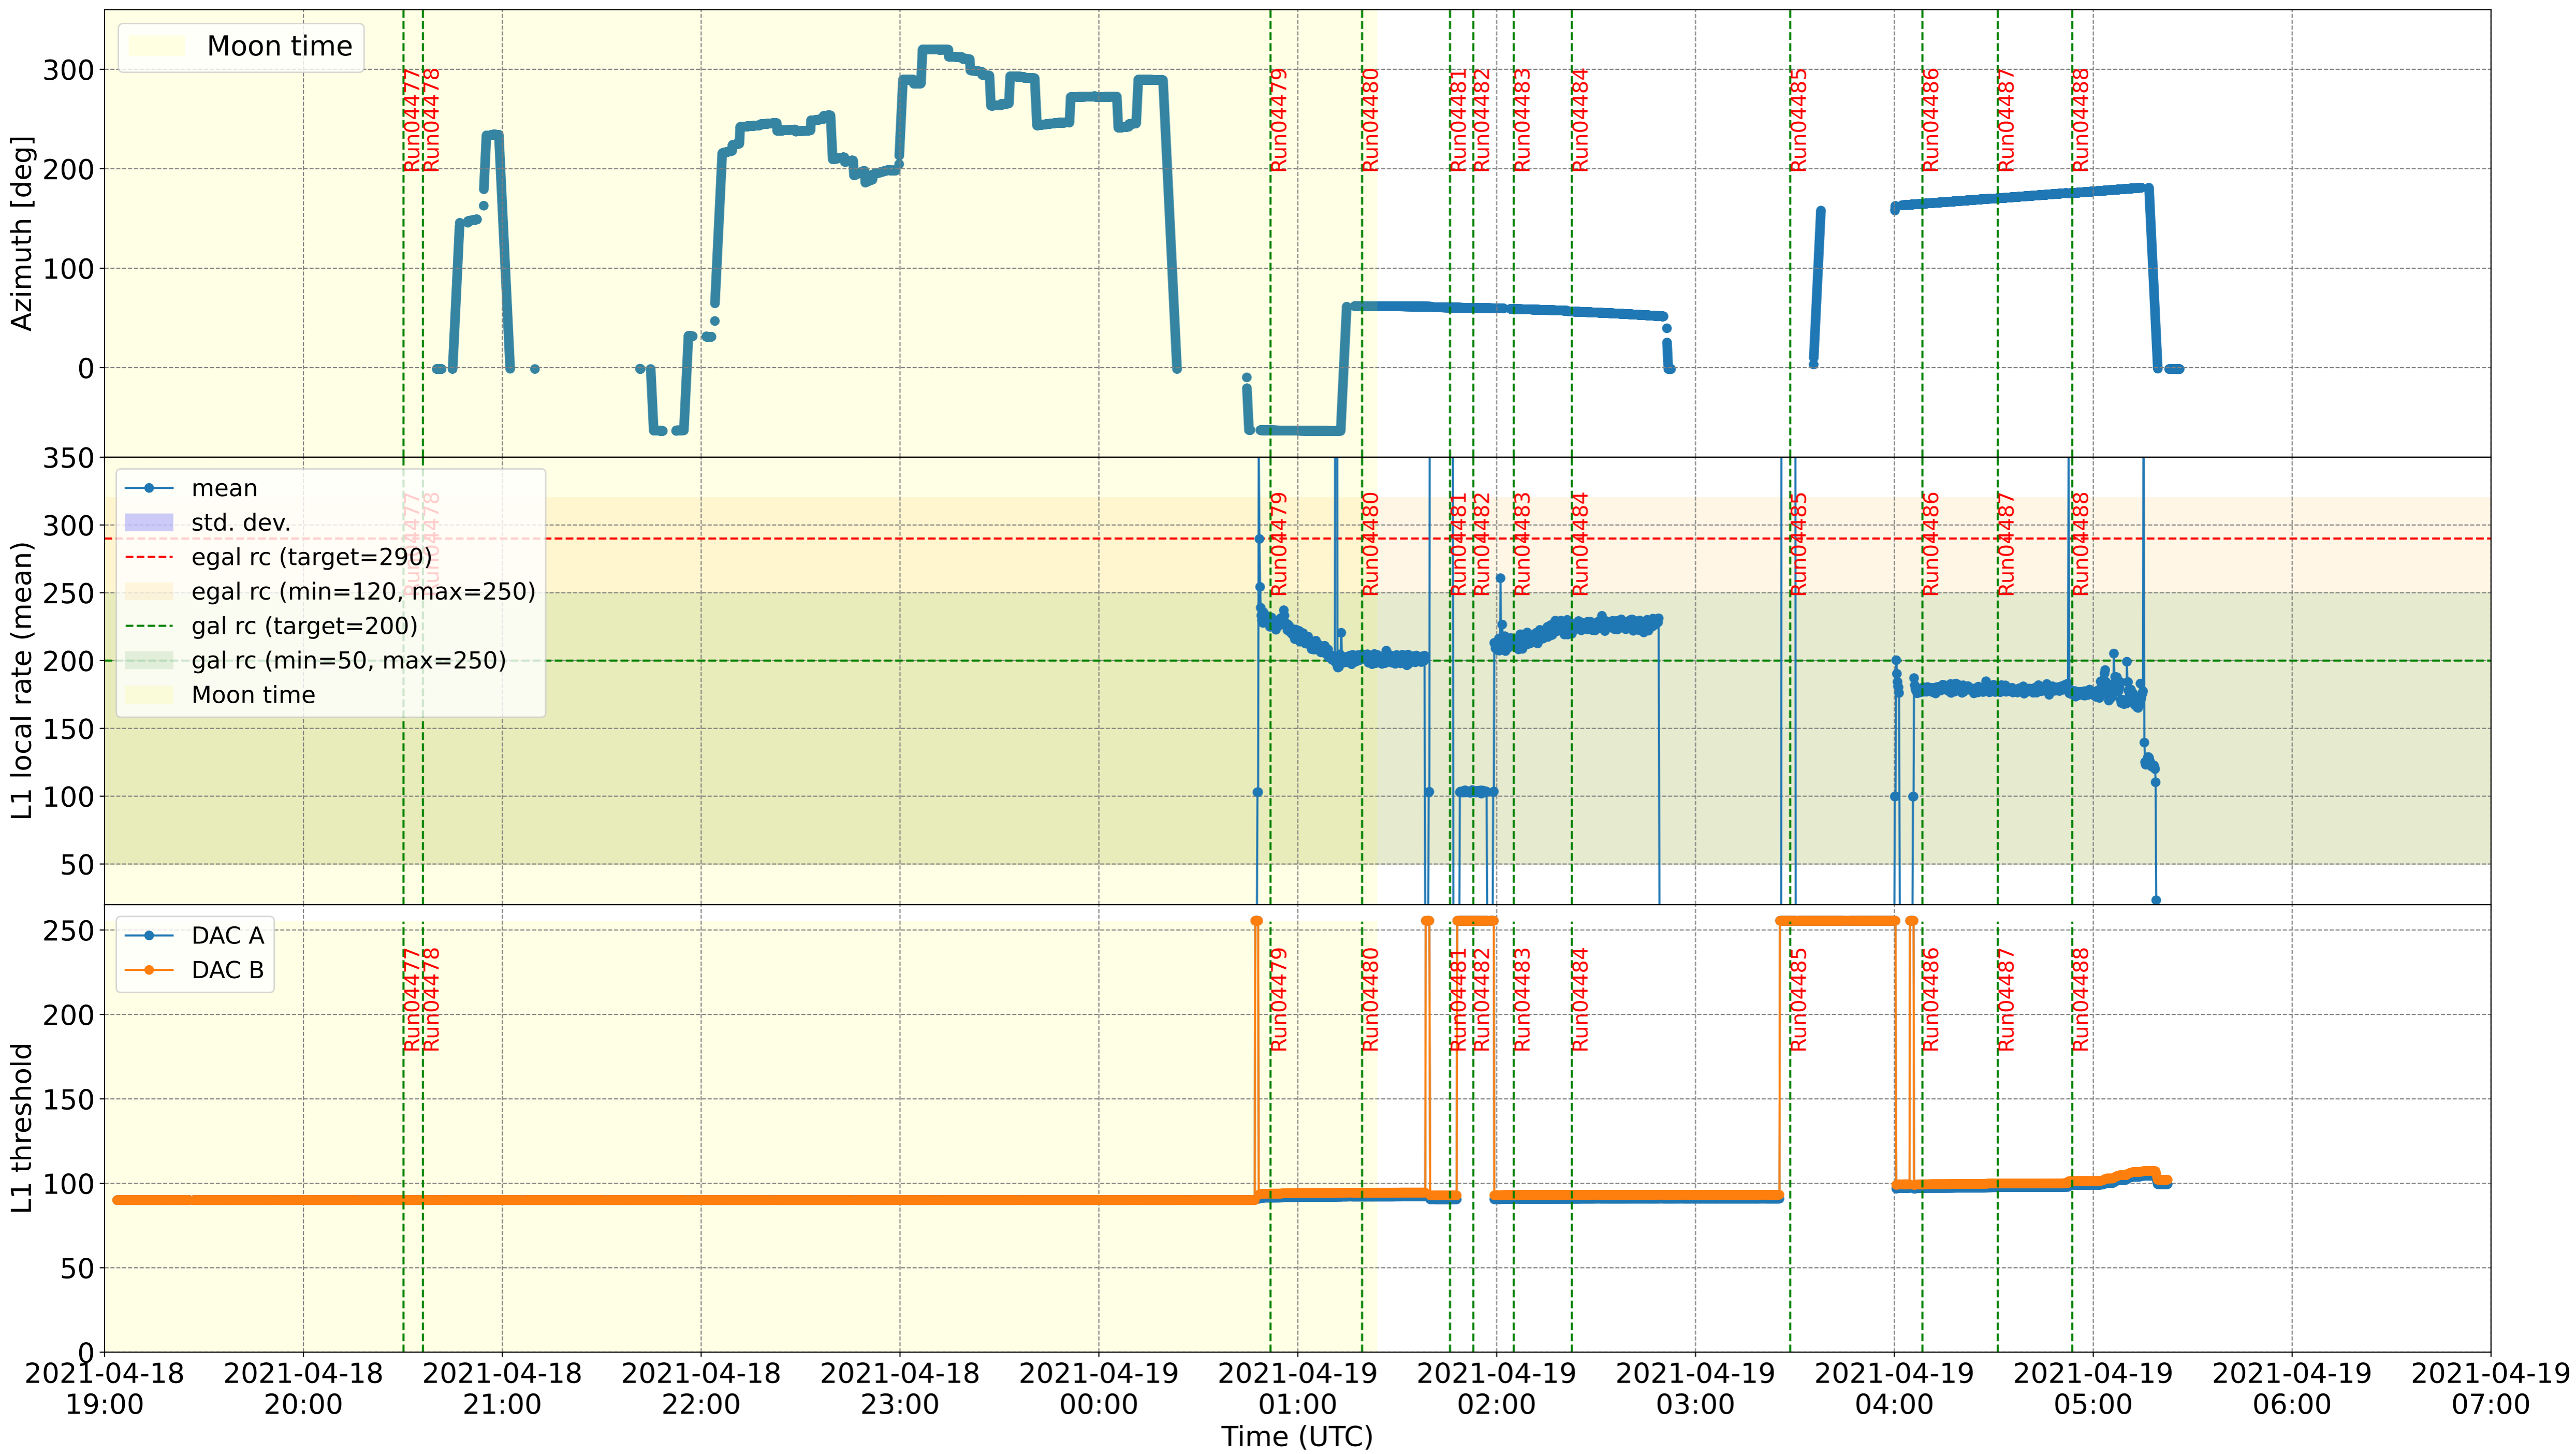

2021-4-18

2021-4-18

2021-4-18

Calibration Box (2021-4-18)