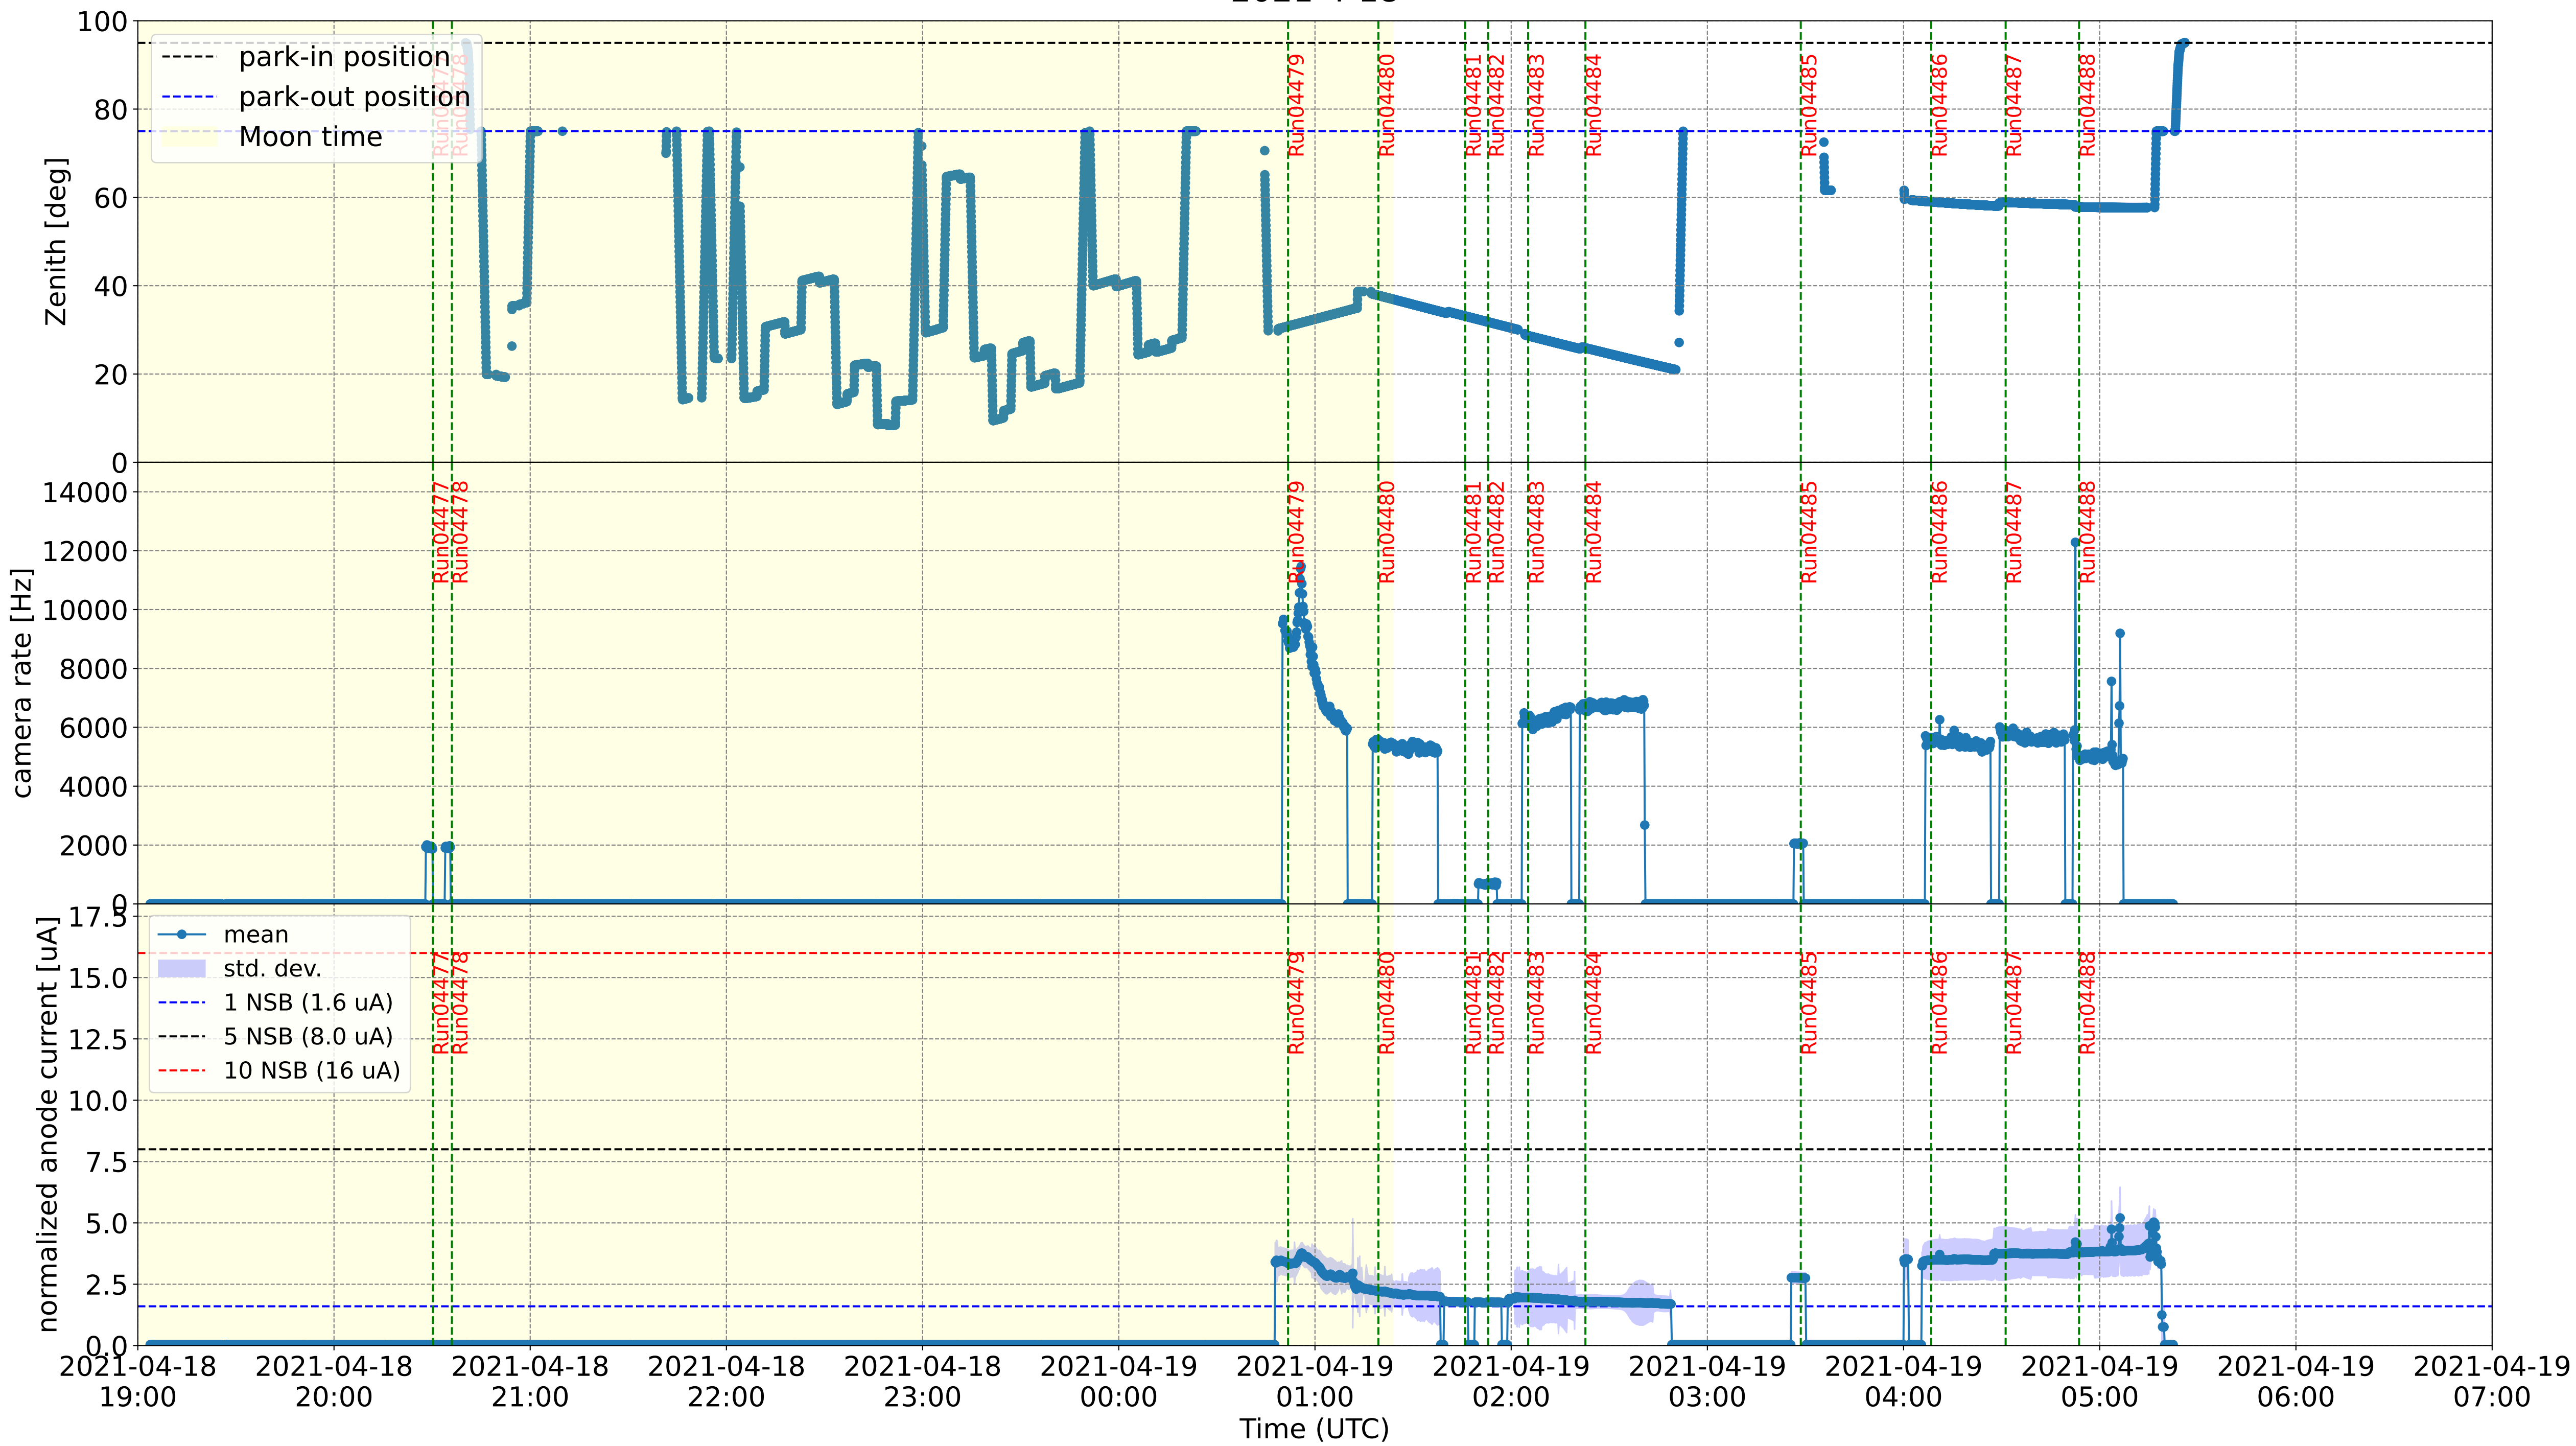

2021-4-18

2021-4-18

2021-4-18

Calibration Box (2021-4-18)