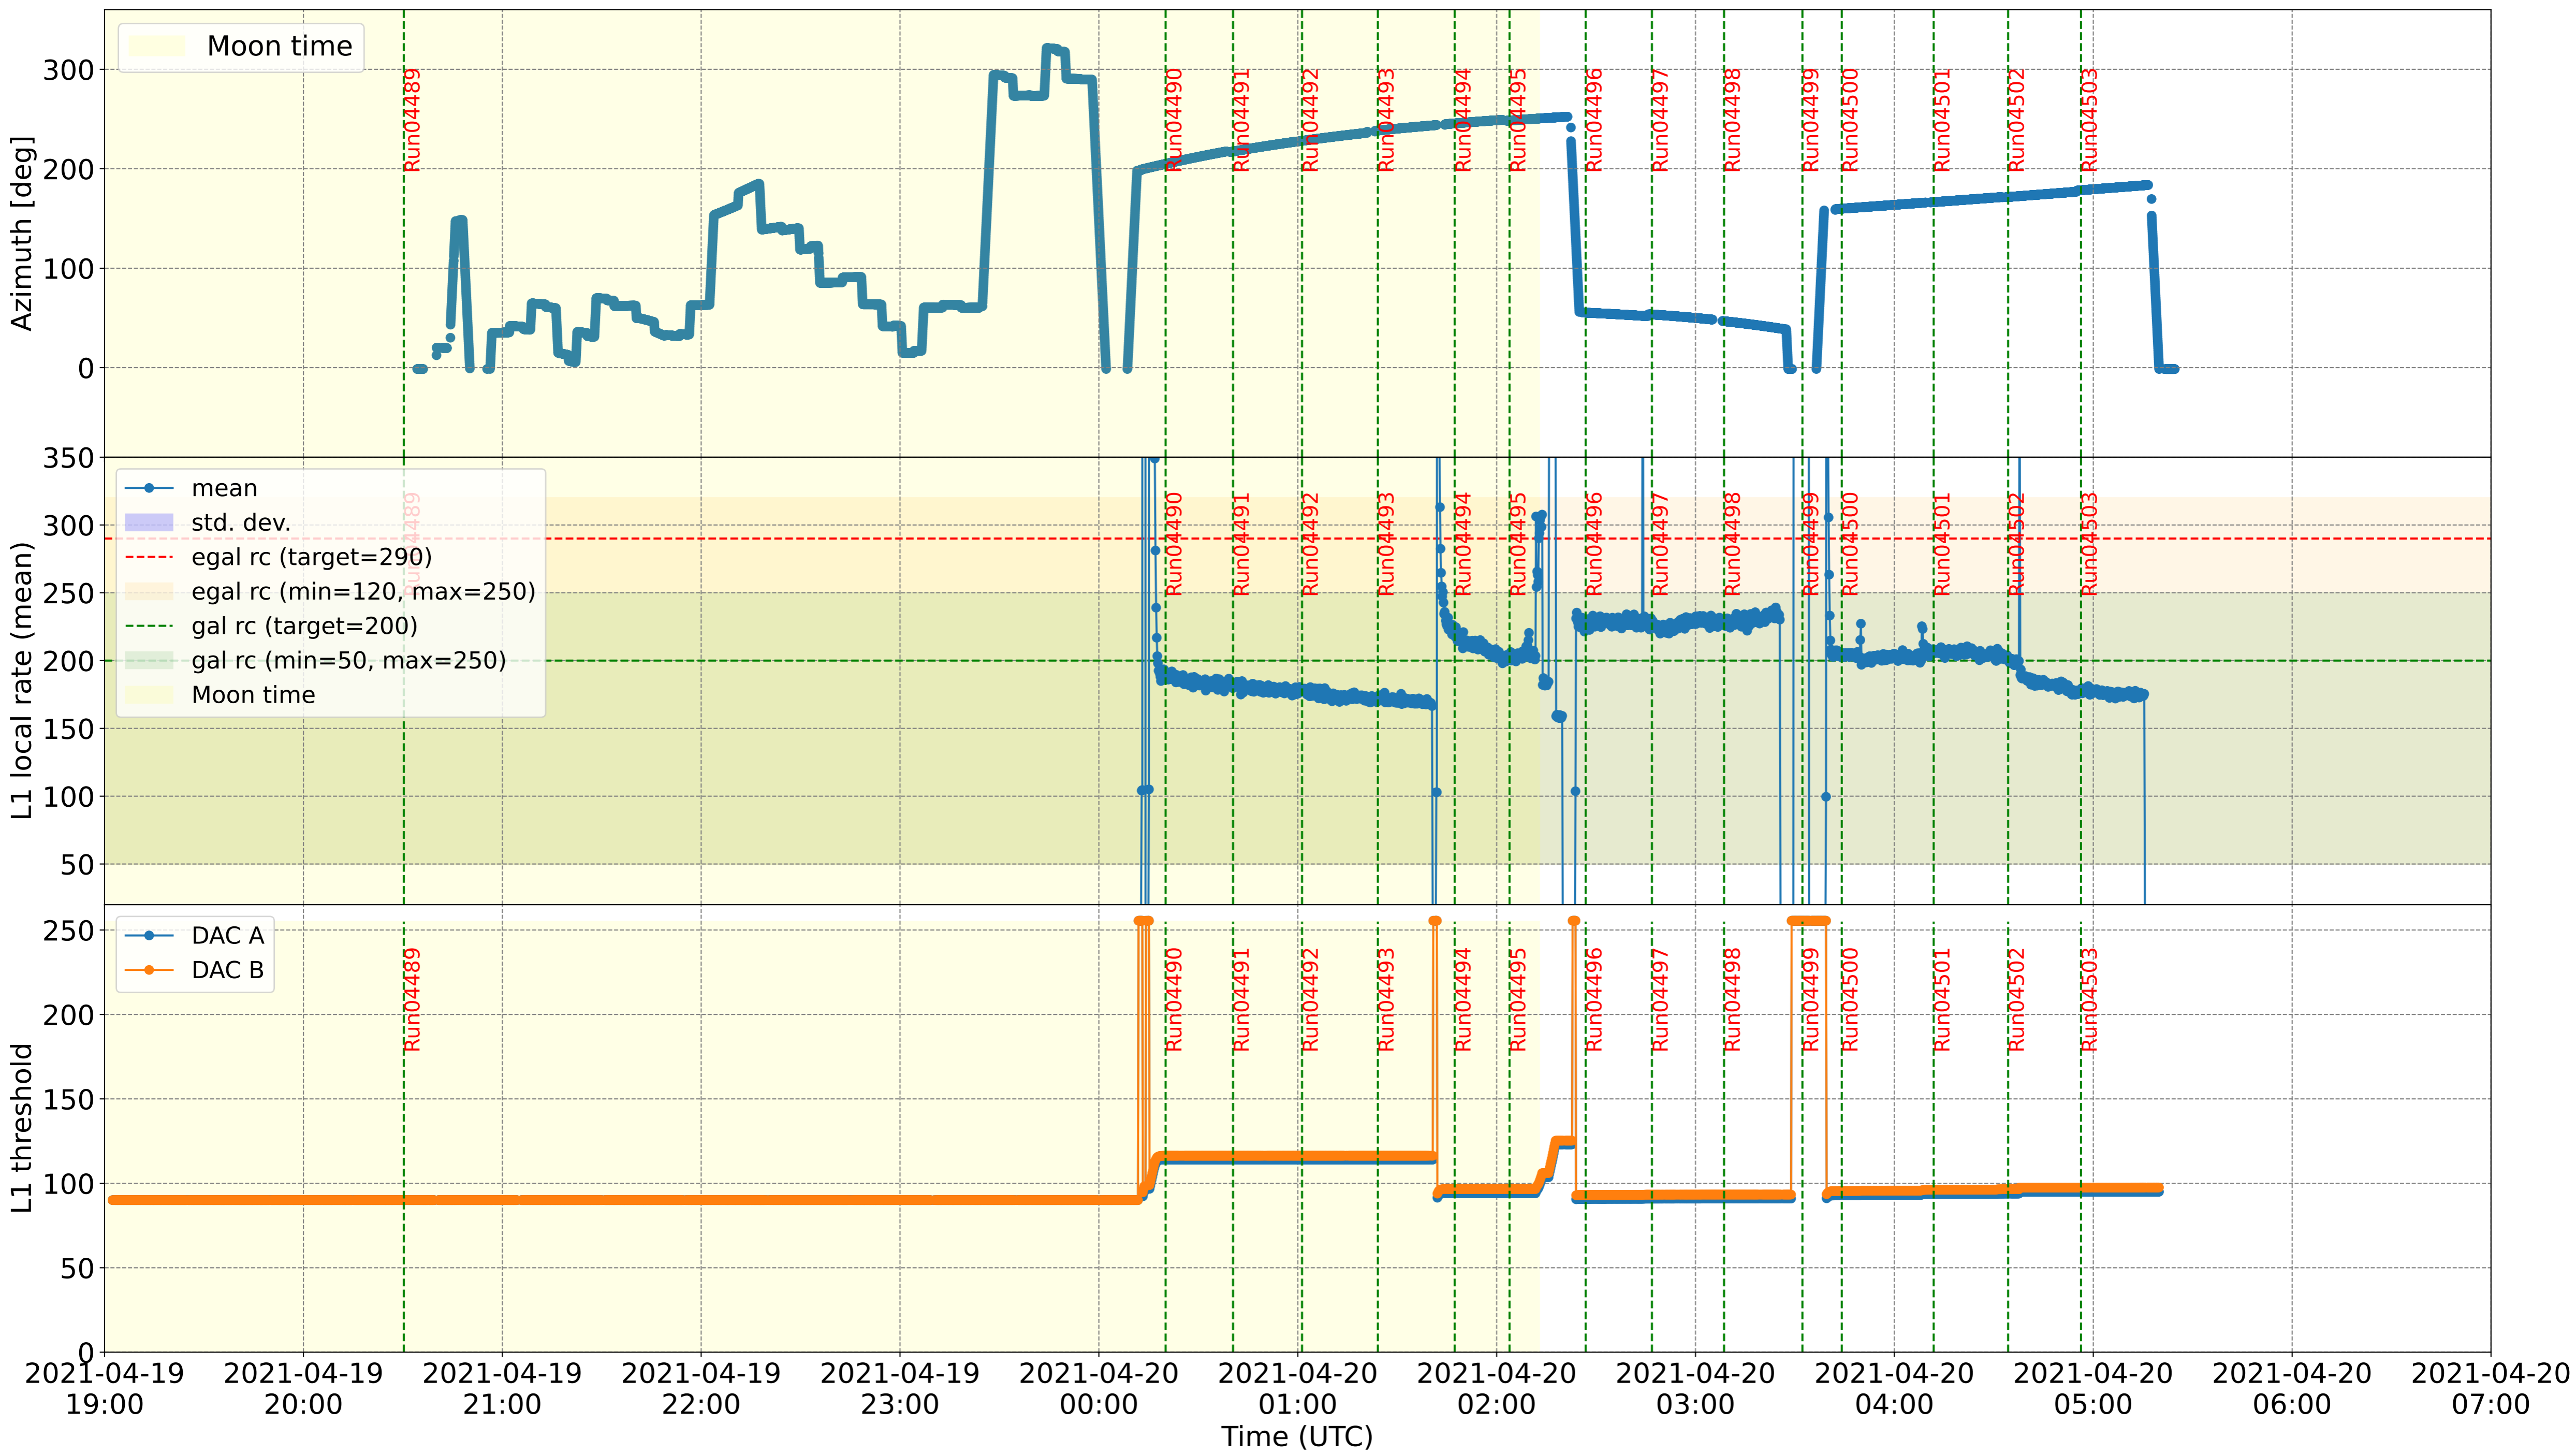

2021-4-19

2021-4-19

2021-4-19

Calibration Box (2021-4-19)