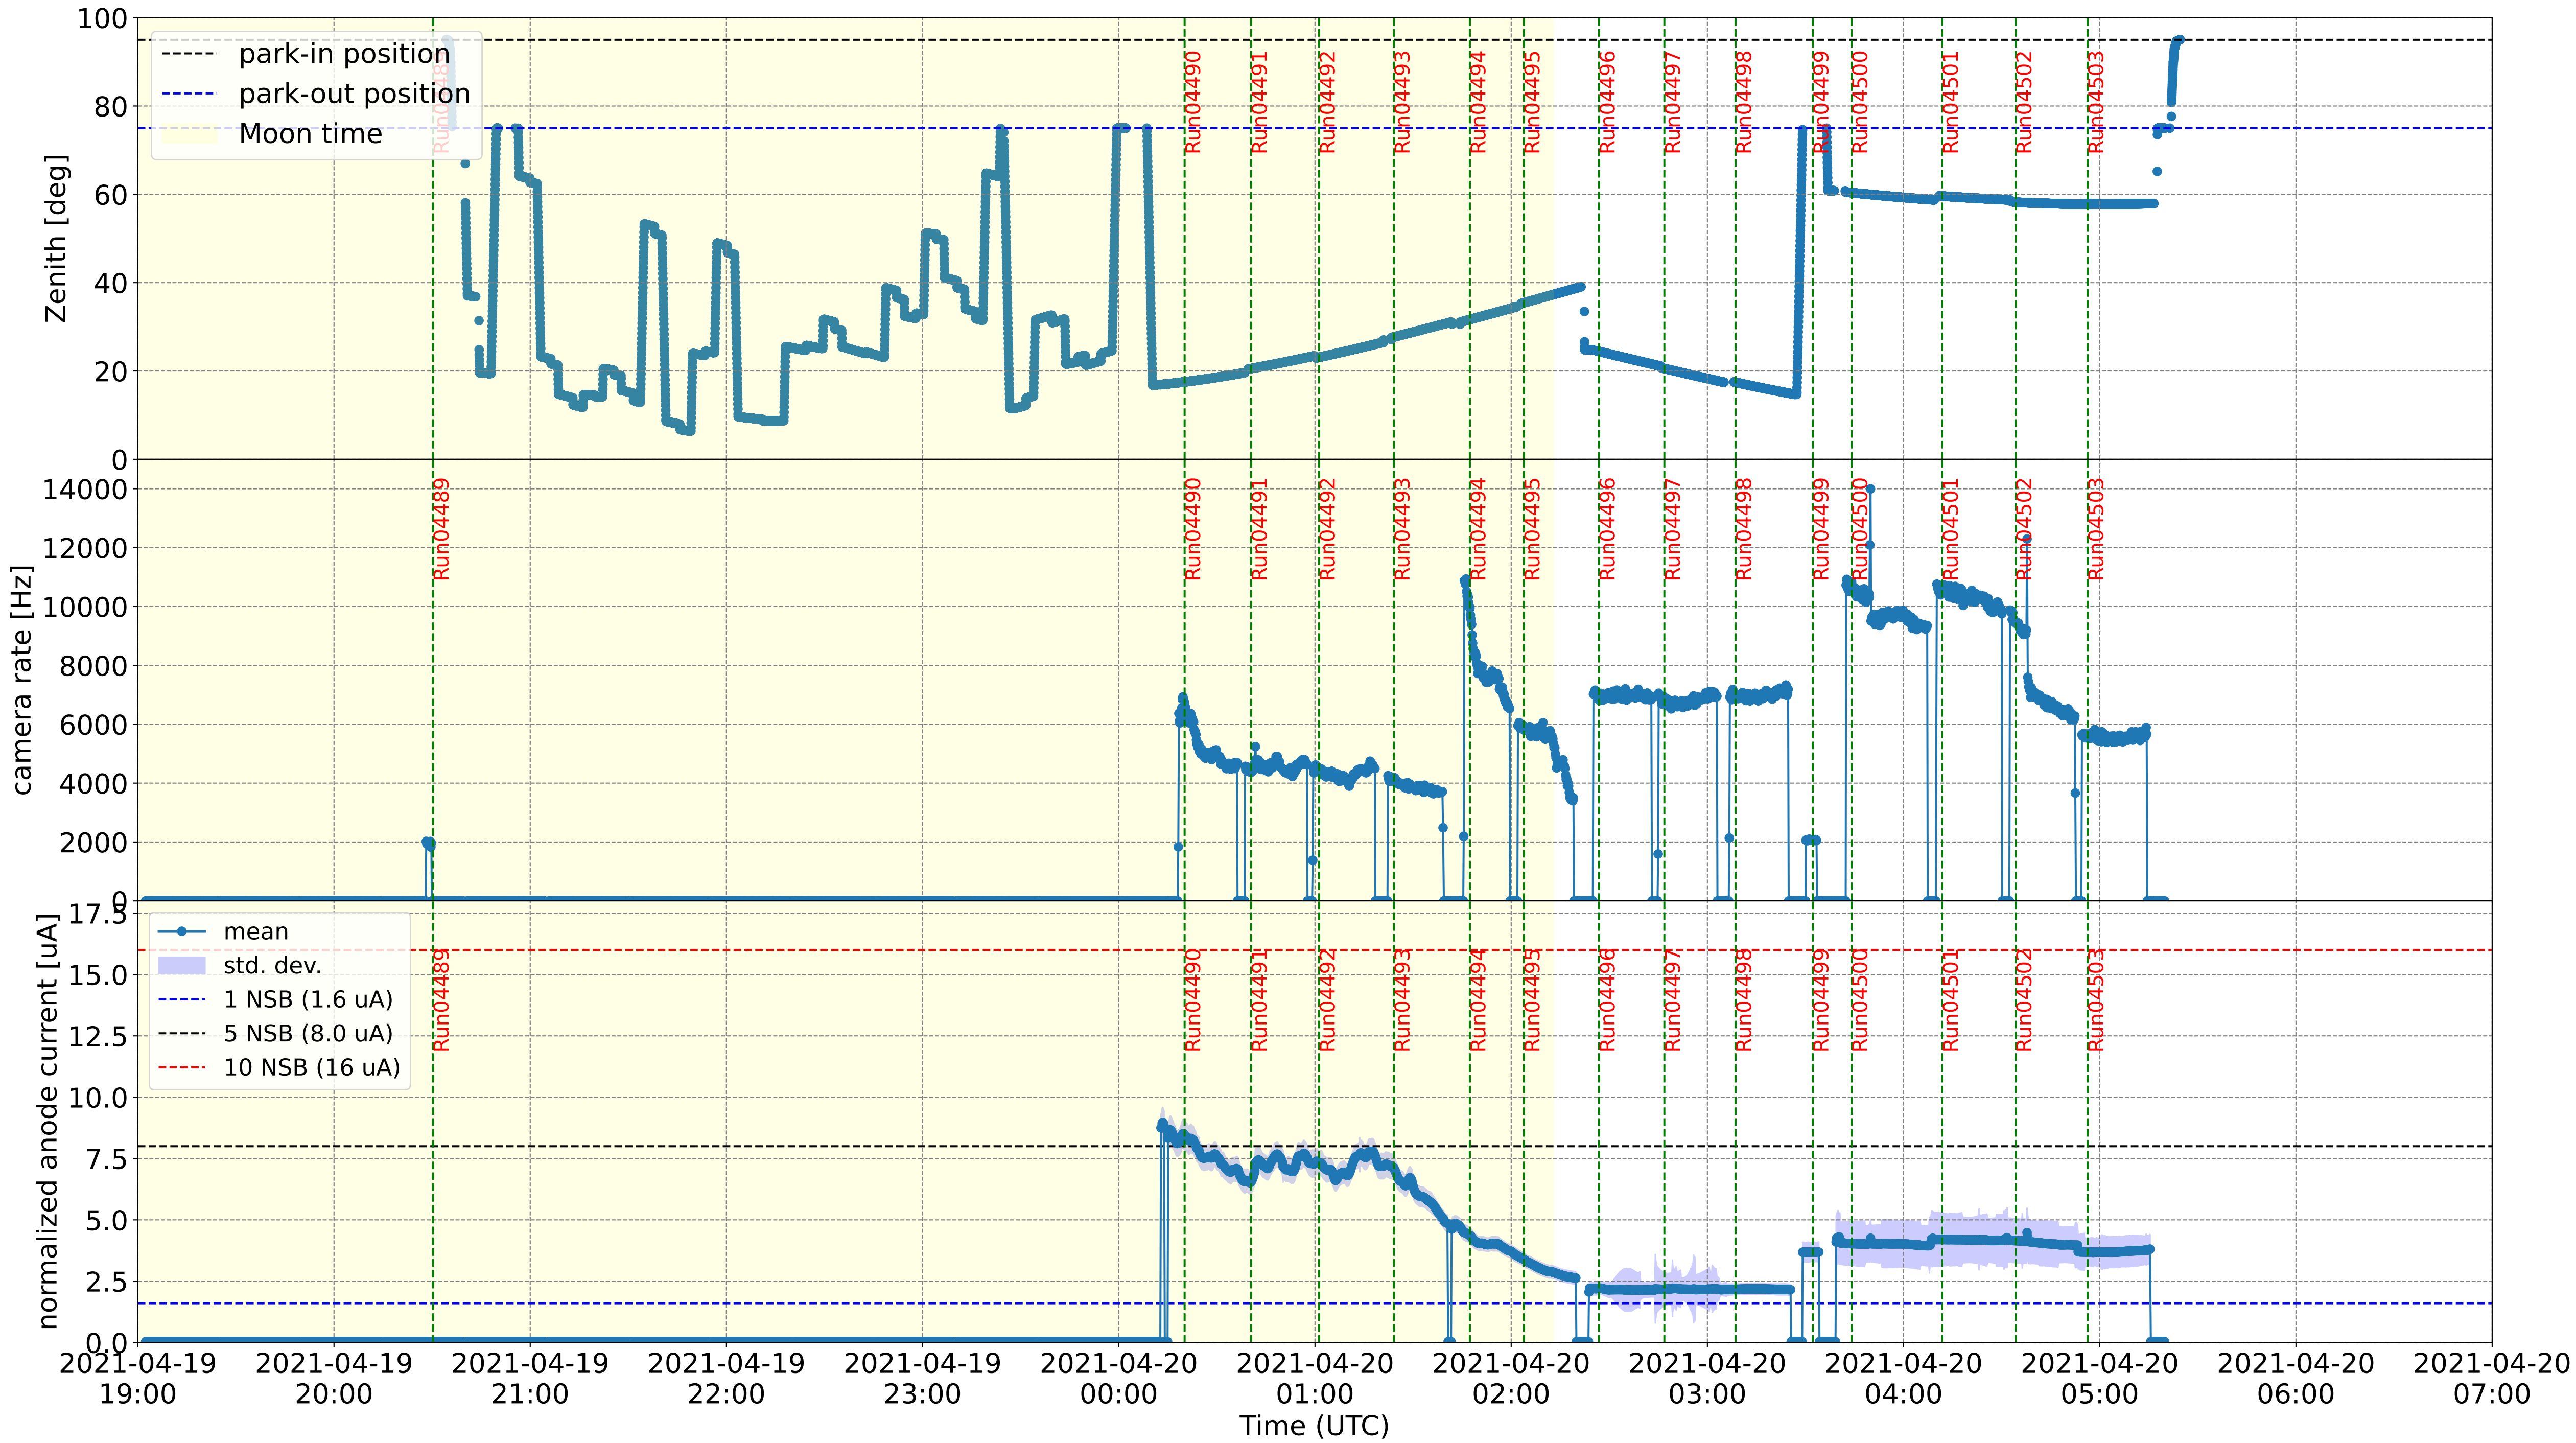

2021-4-19

2021-4-19

2021-4-19

Calibration Box (2021-4-19)