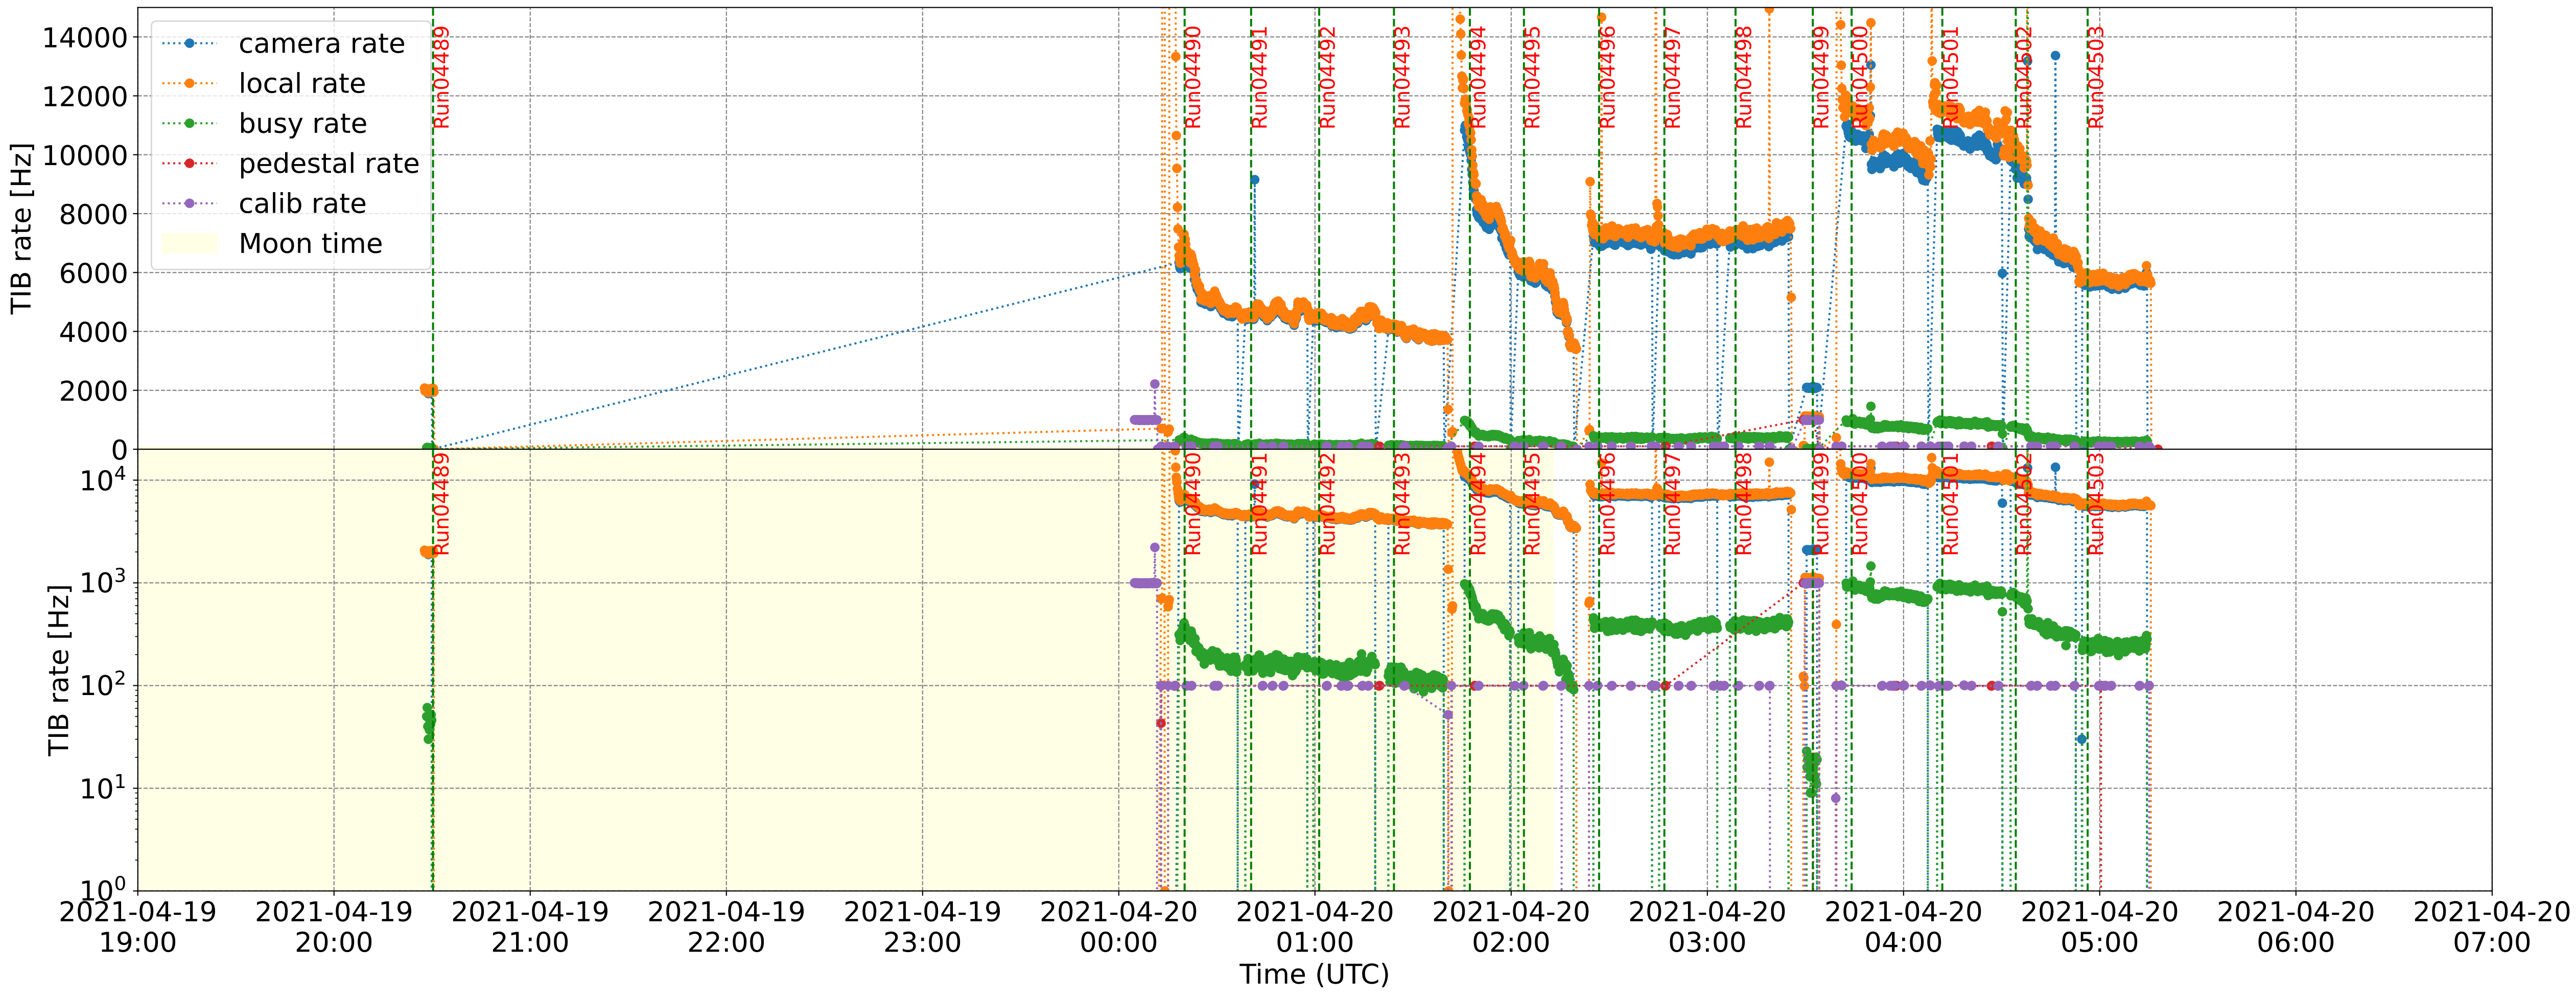

2021-4-19

2021-4-19

2021-4-19

Calibration Box (2021-4-19)