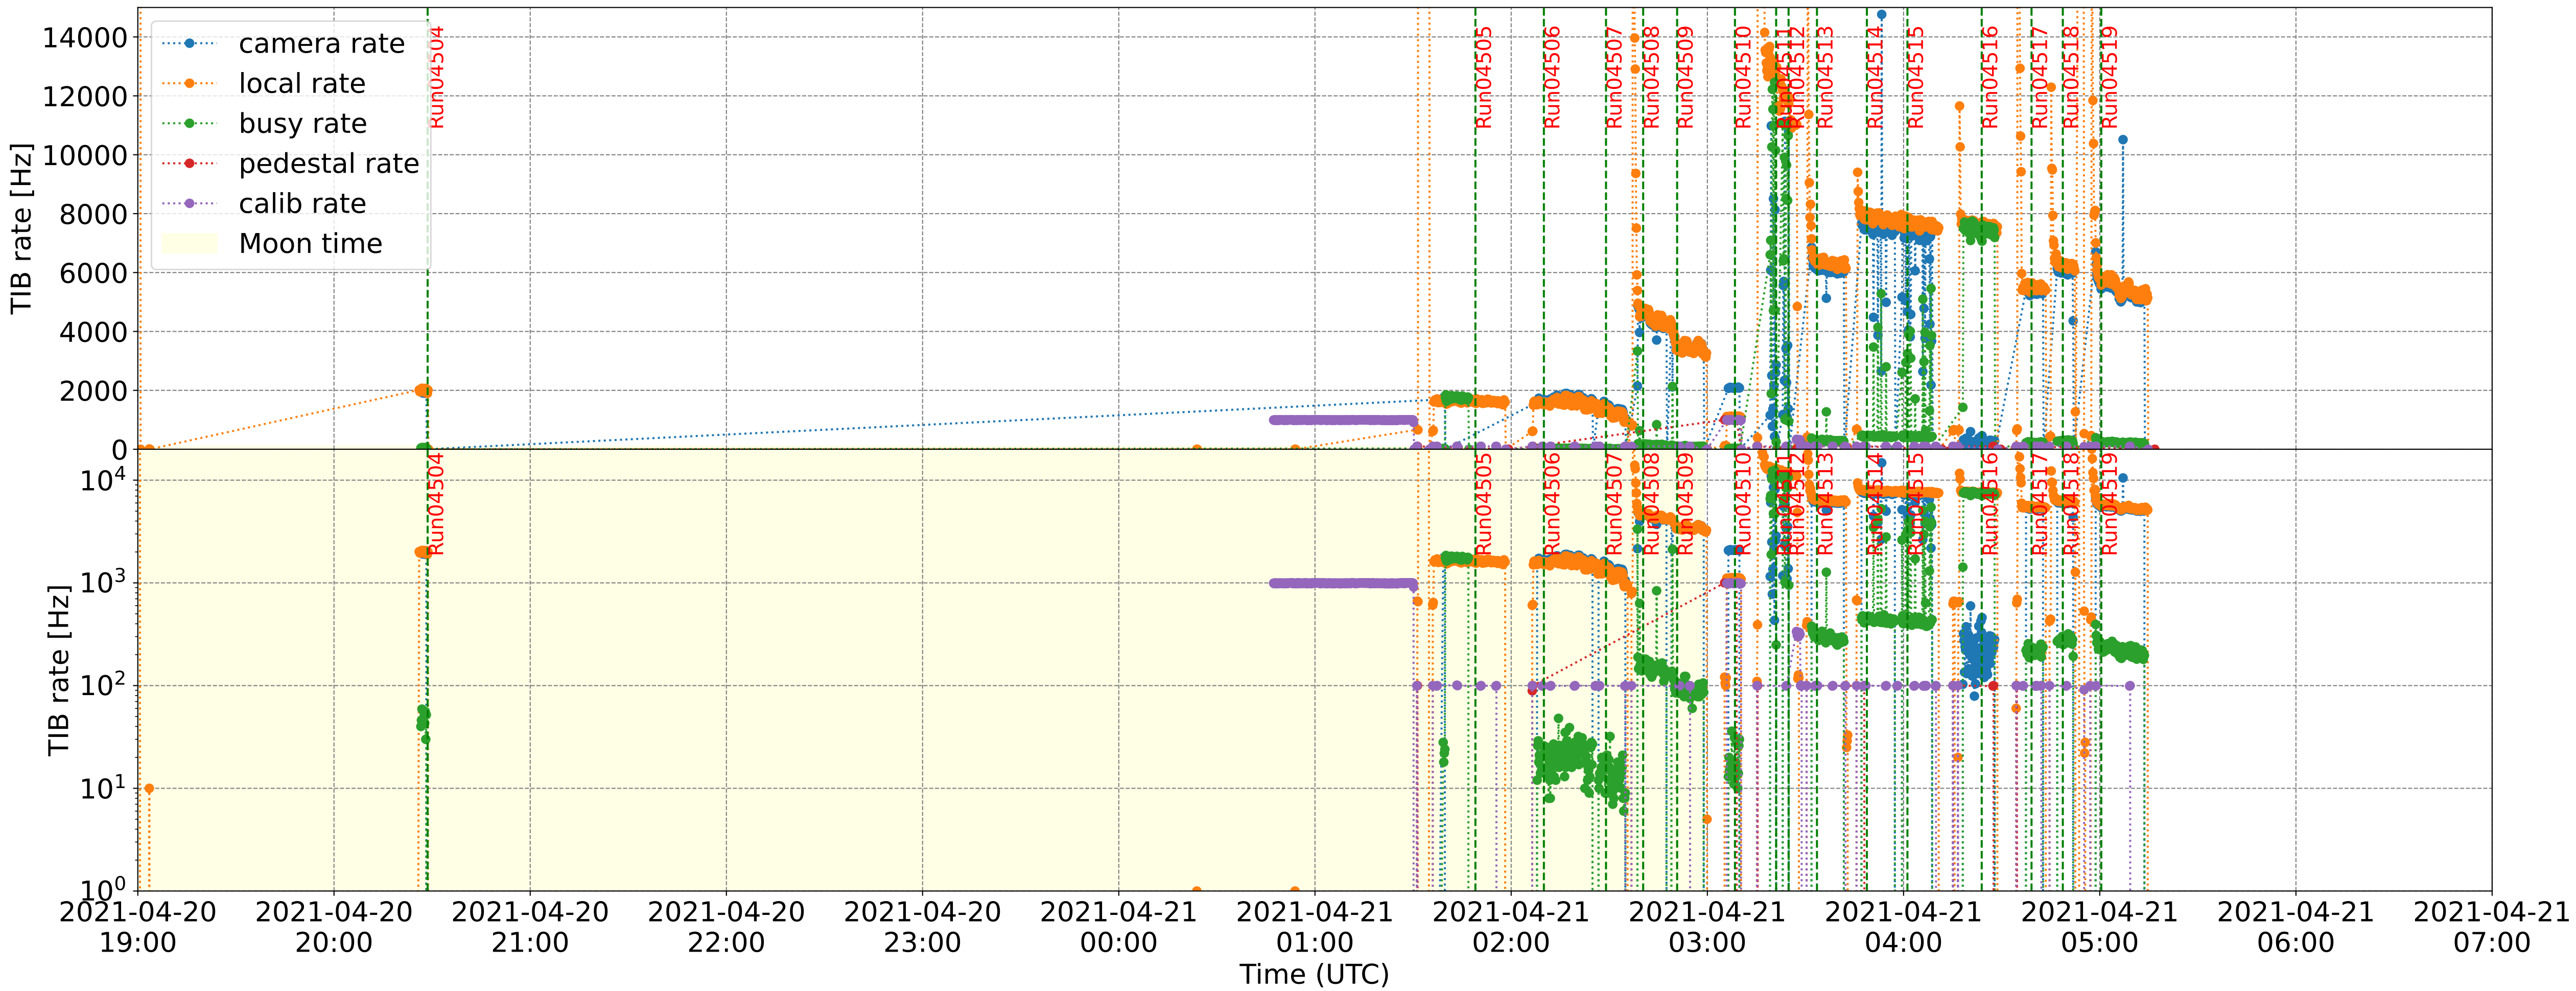

2021-4-20

2021-4-20

2021-4-20

Calibration Box (2021-4-20)