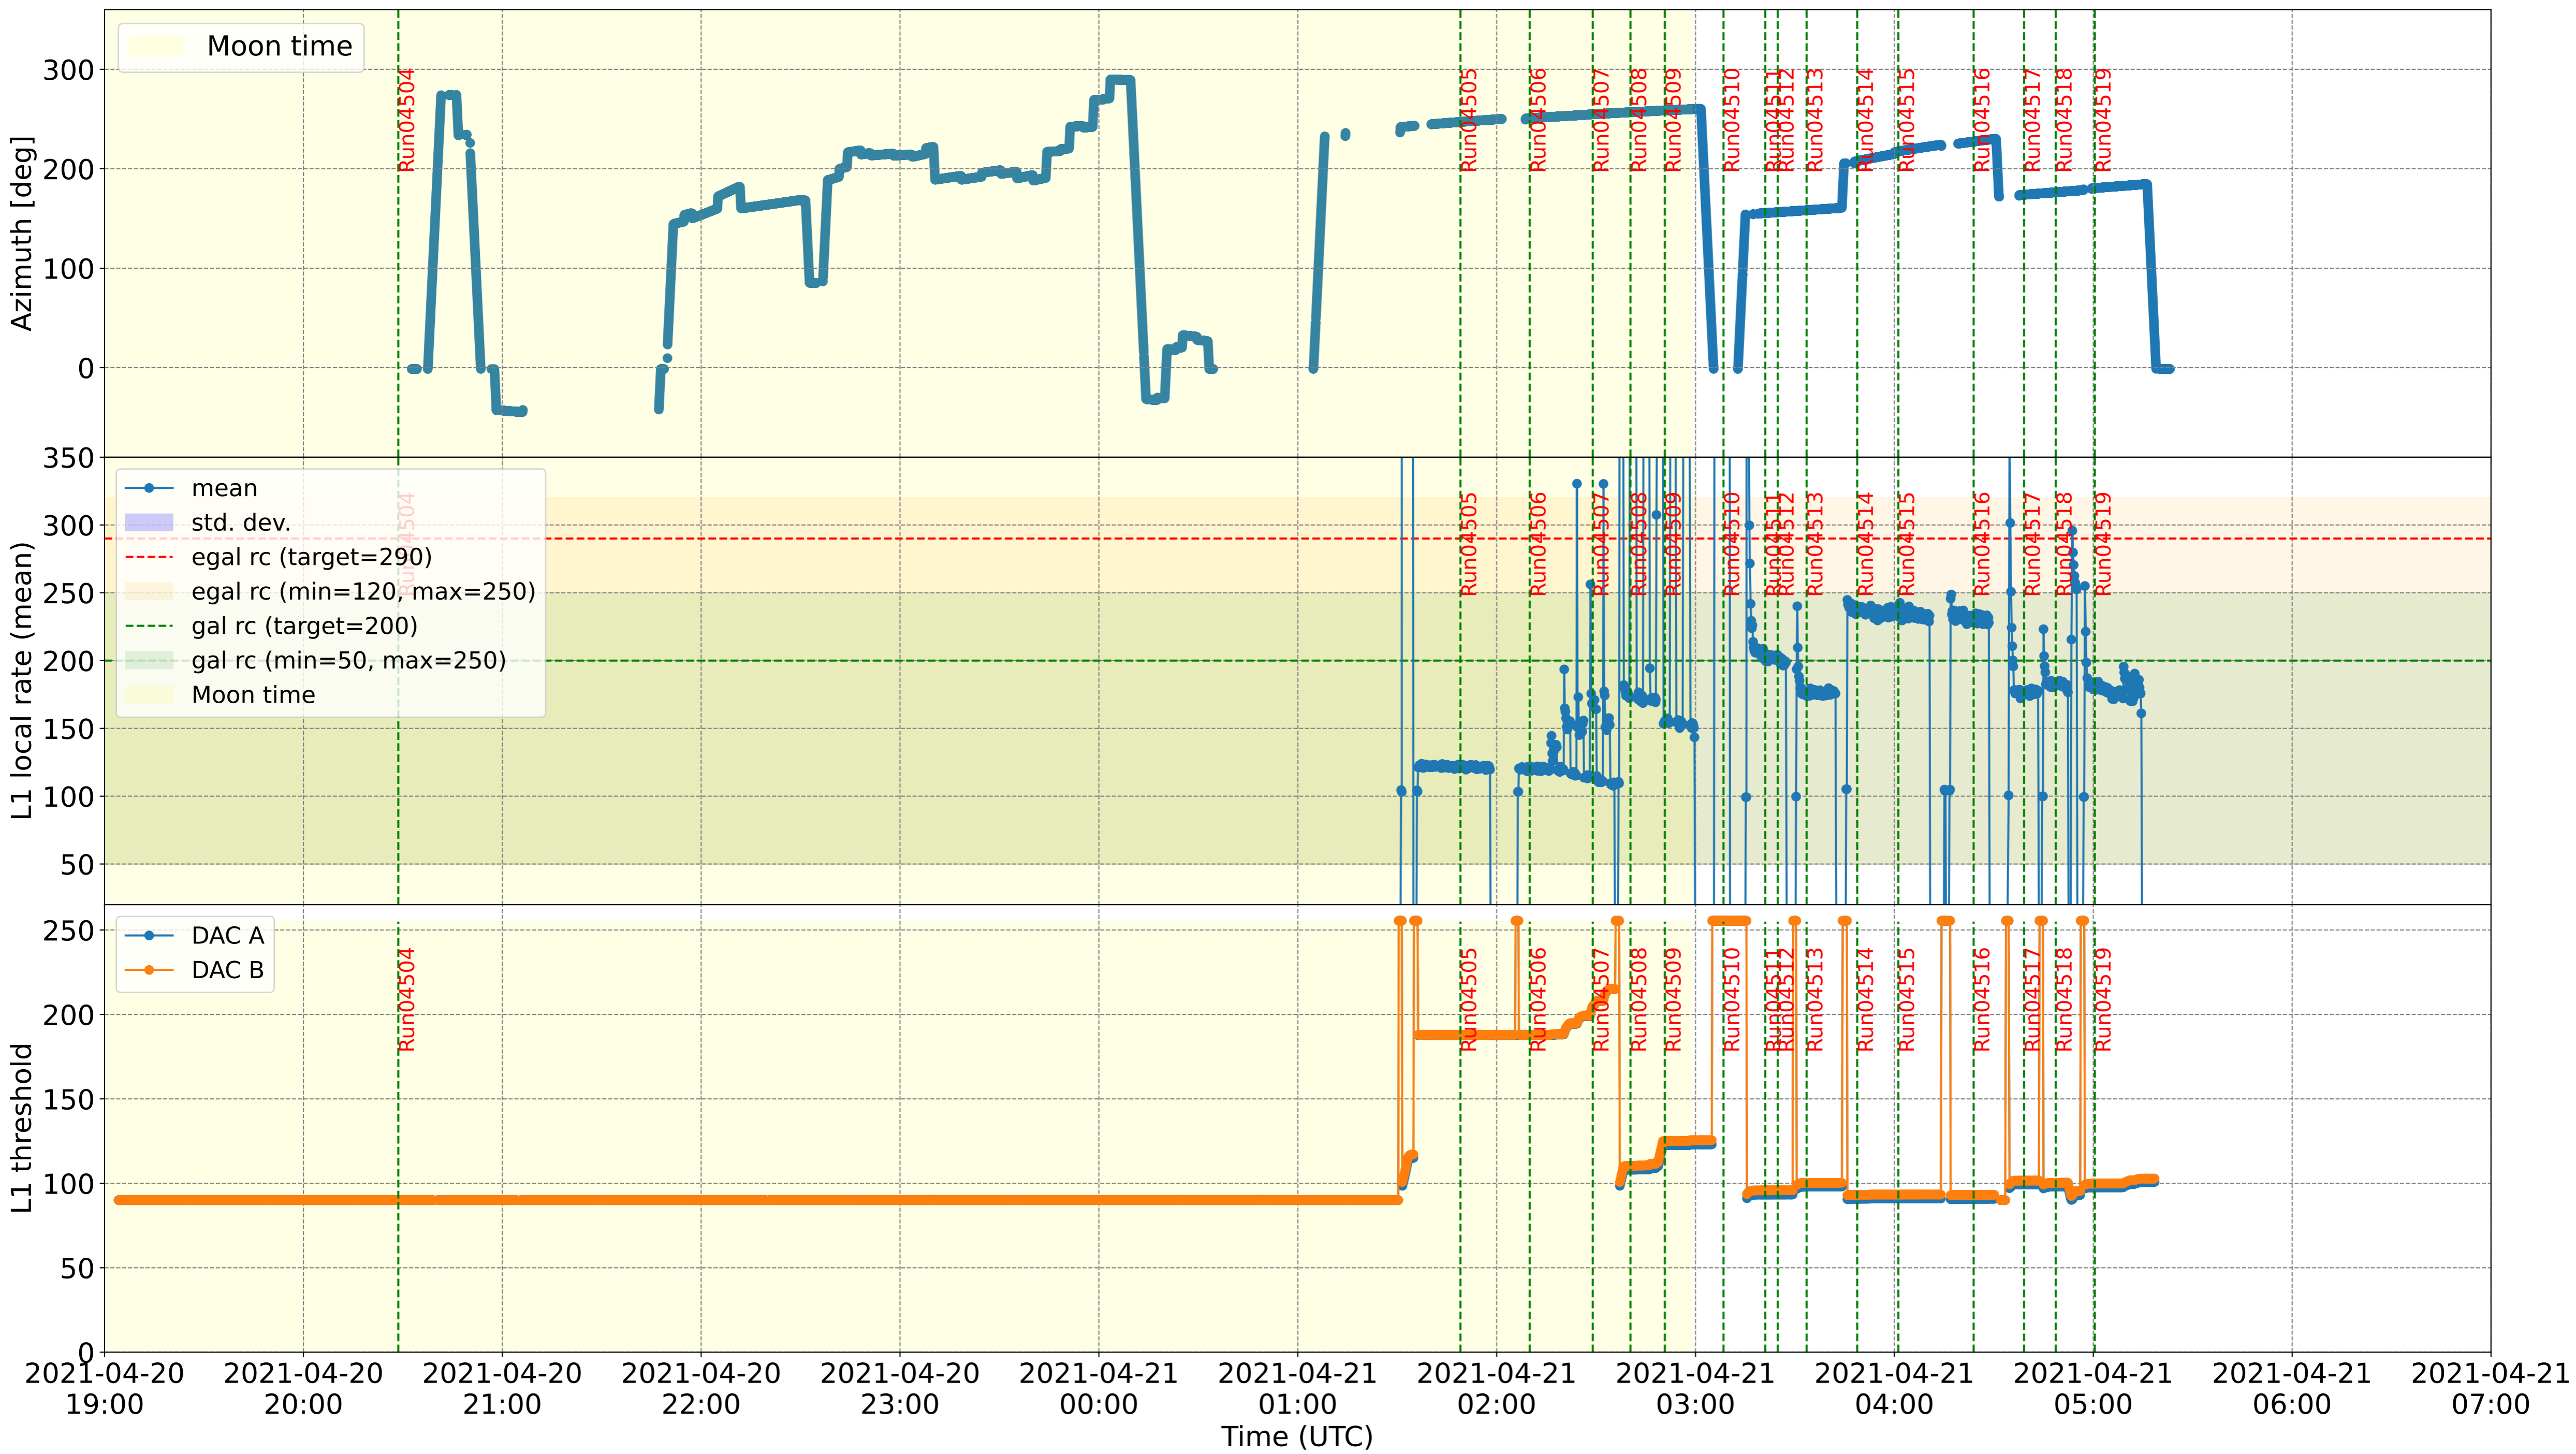

2021-4-20

2021-4-20

2021-4-20

Calibration Box (2021-4-20)