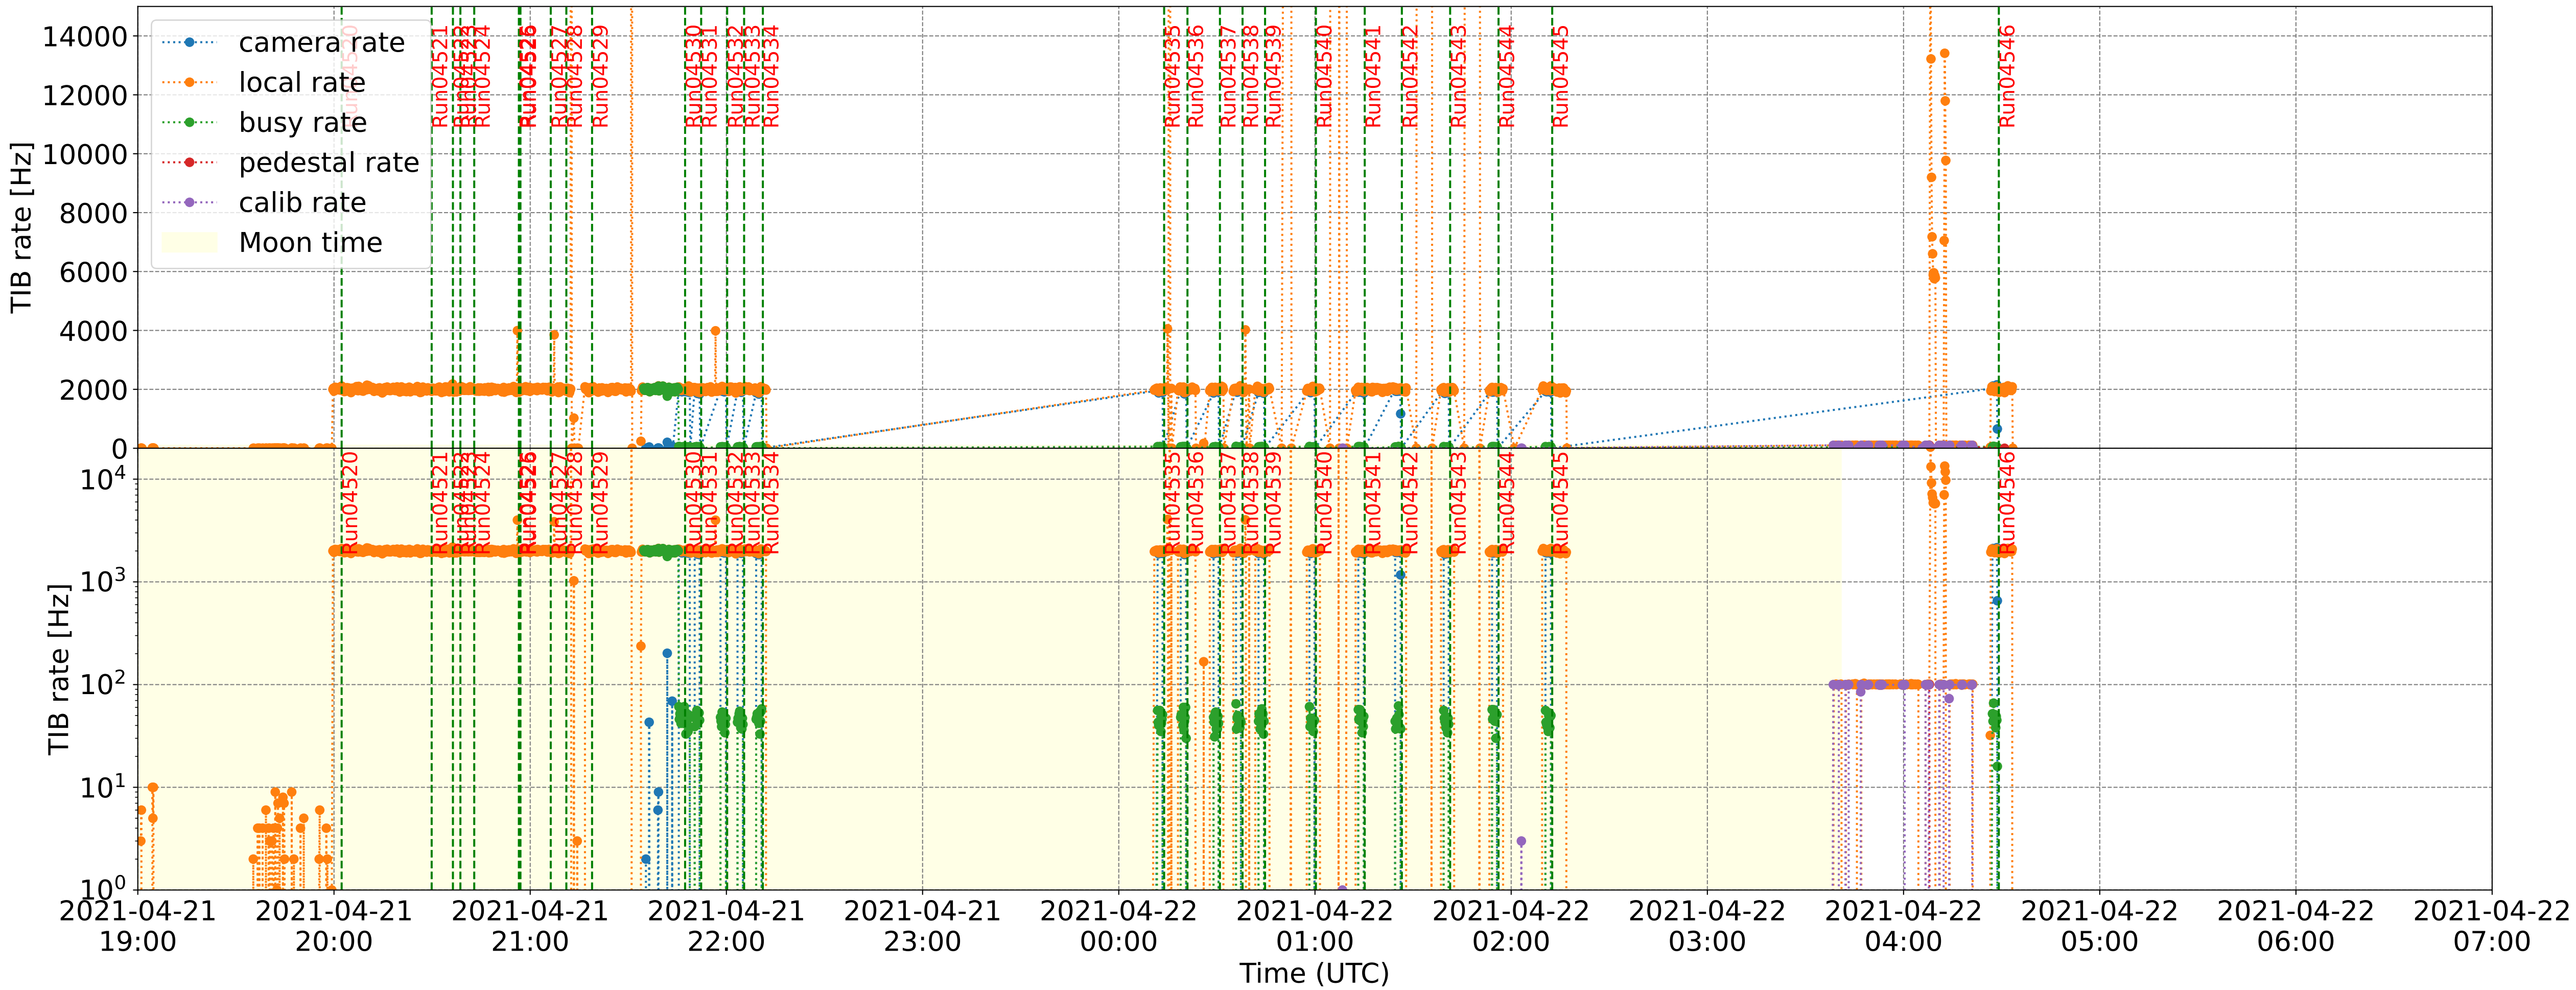

2021-4-21

2021-4-21

2021-4-21

Calibration Box (2021-4-21)