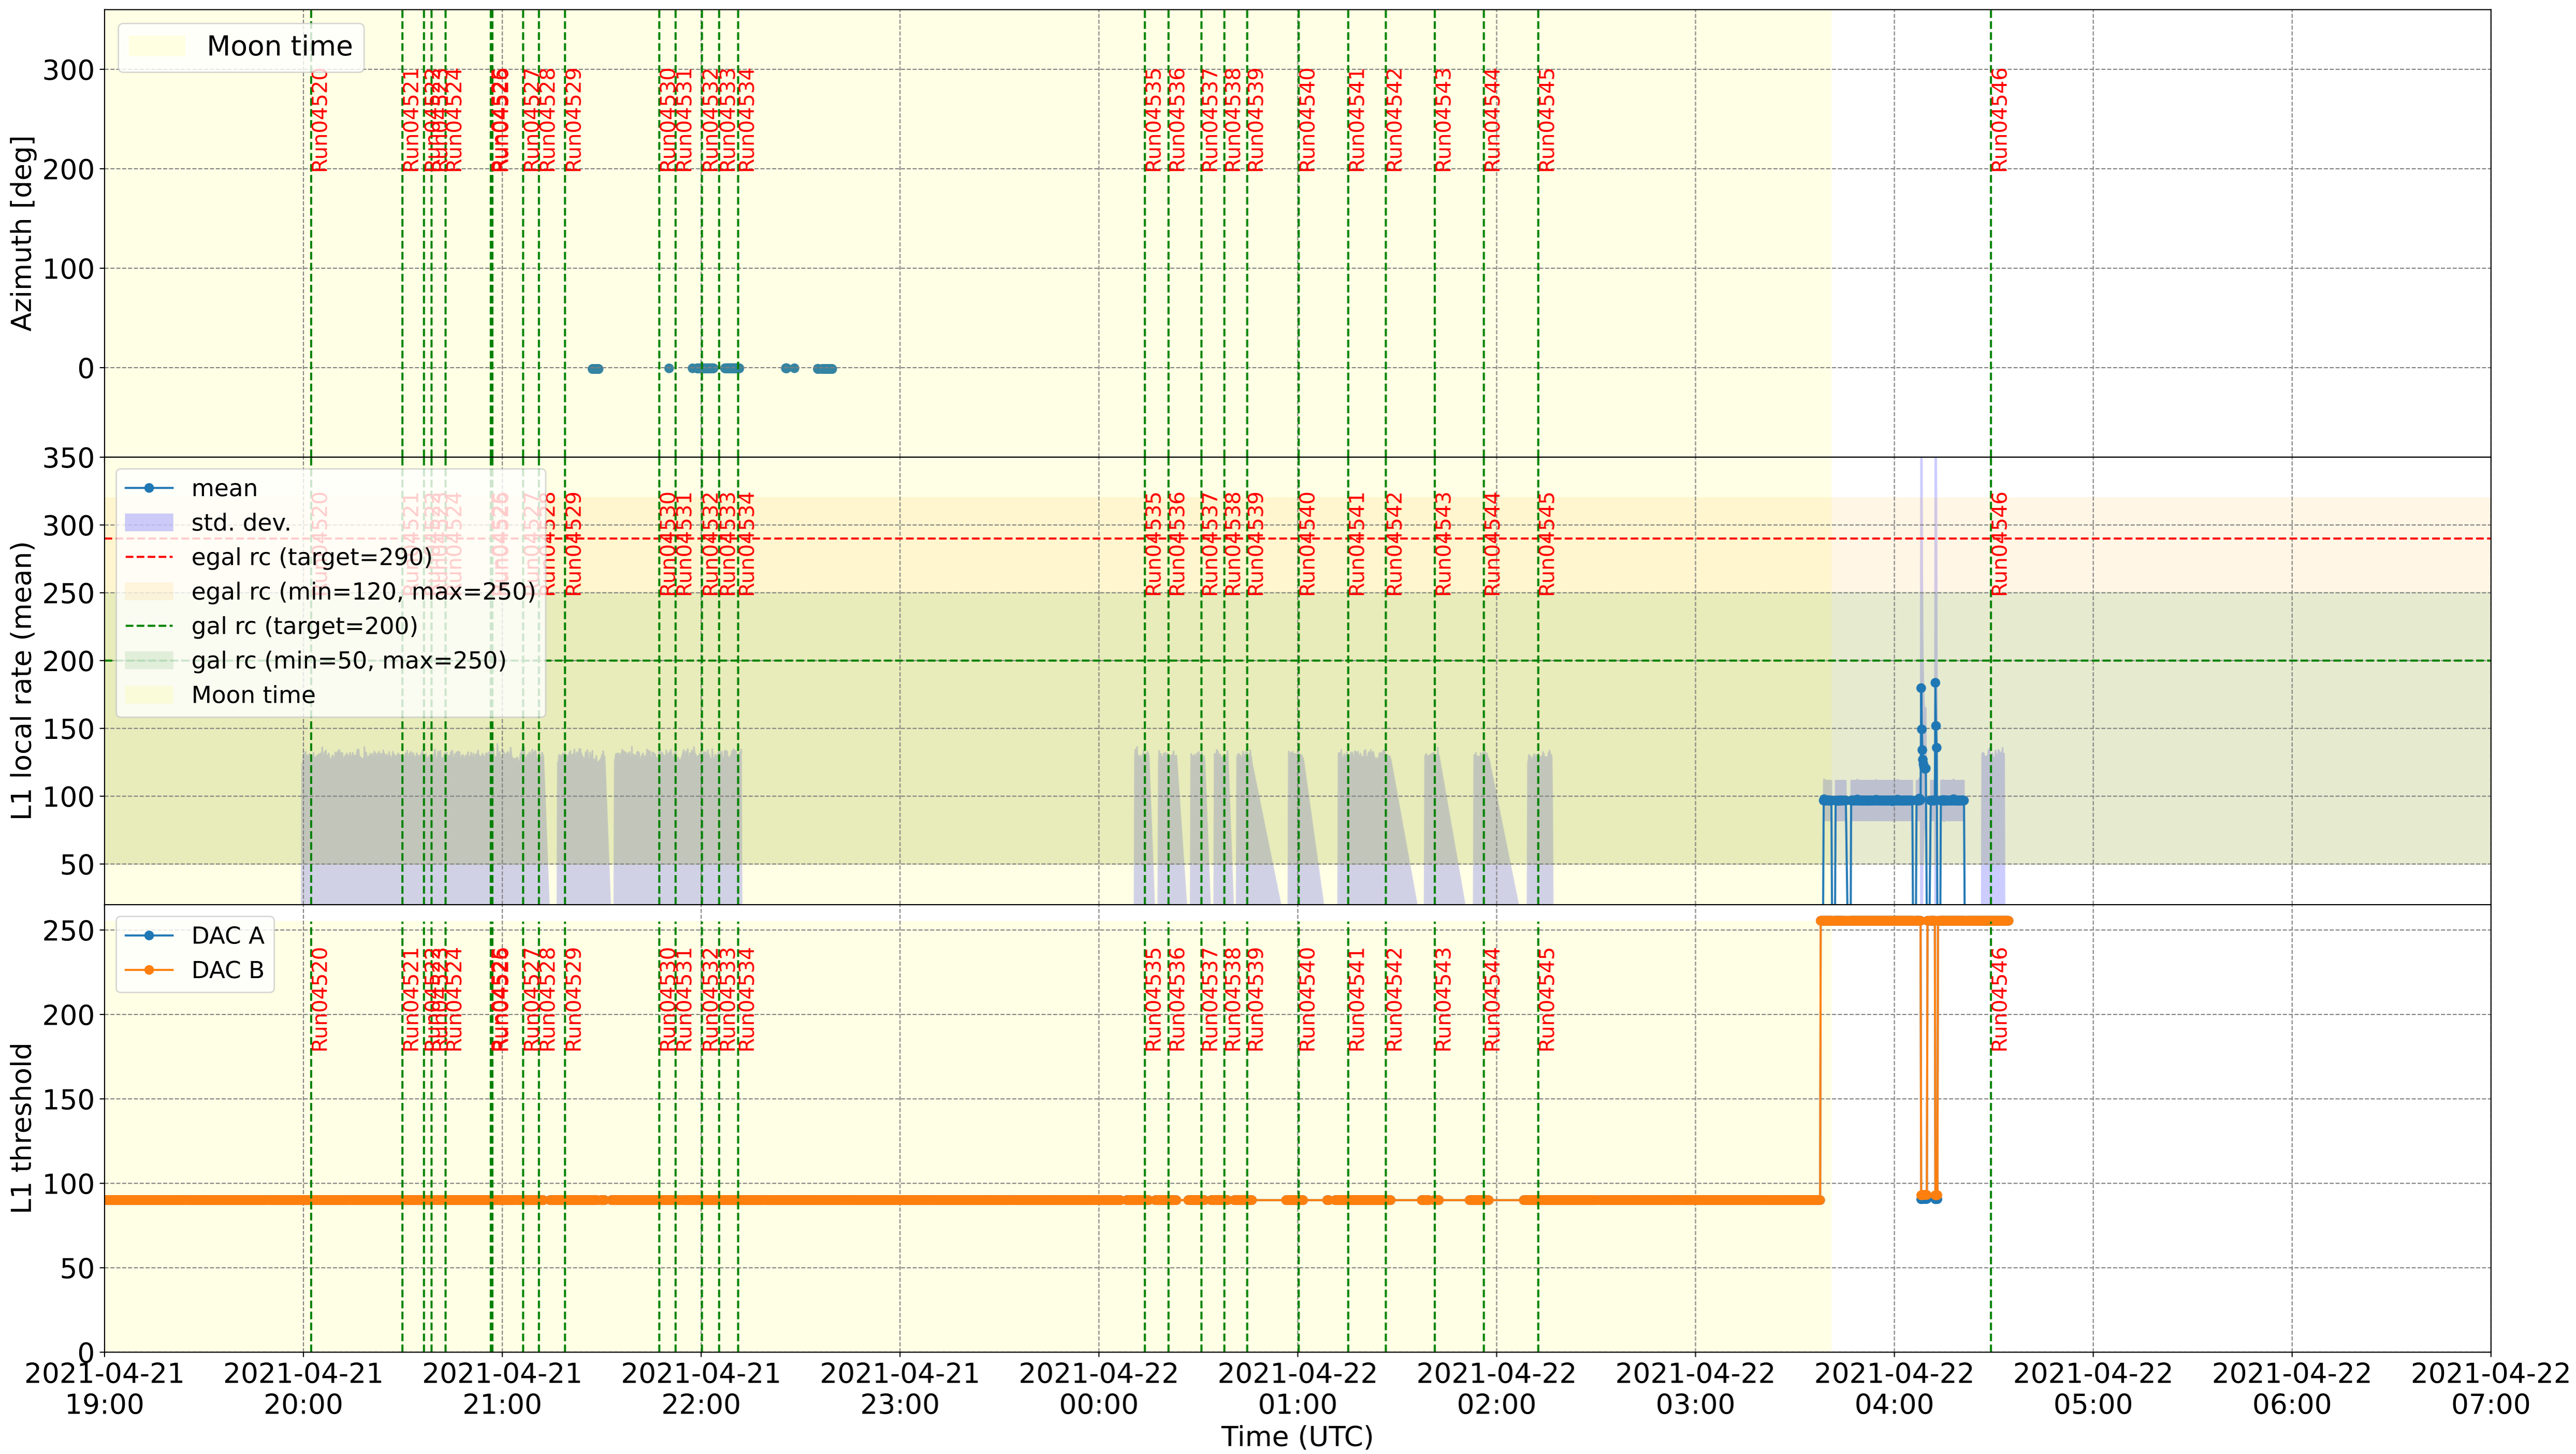

2021-4-21

2021-4-21

2021-4-21

Calibration Box (2021-4-21)