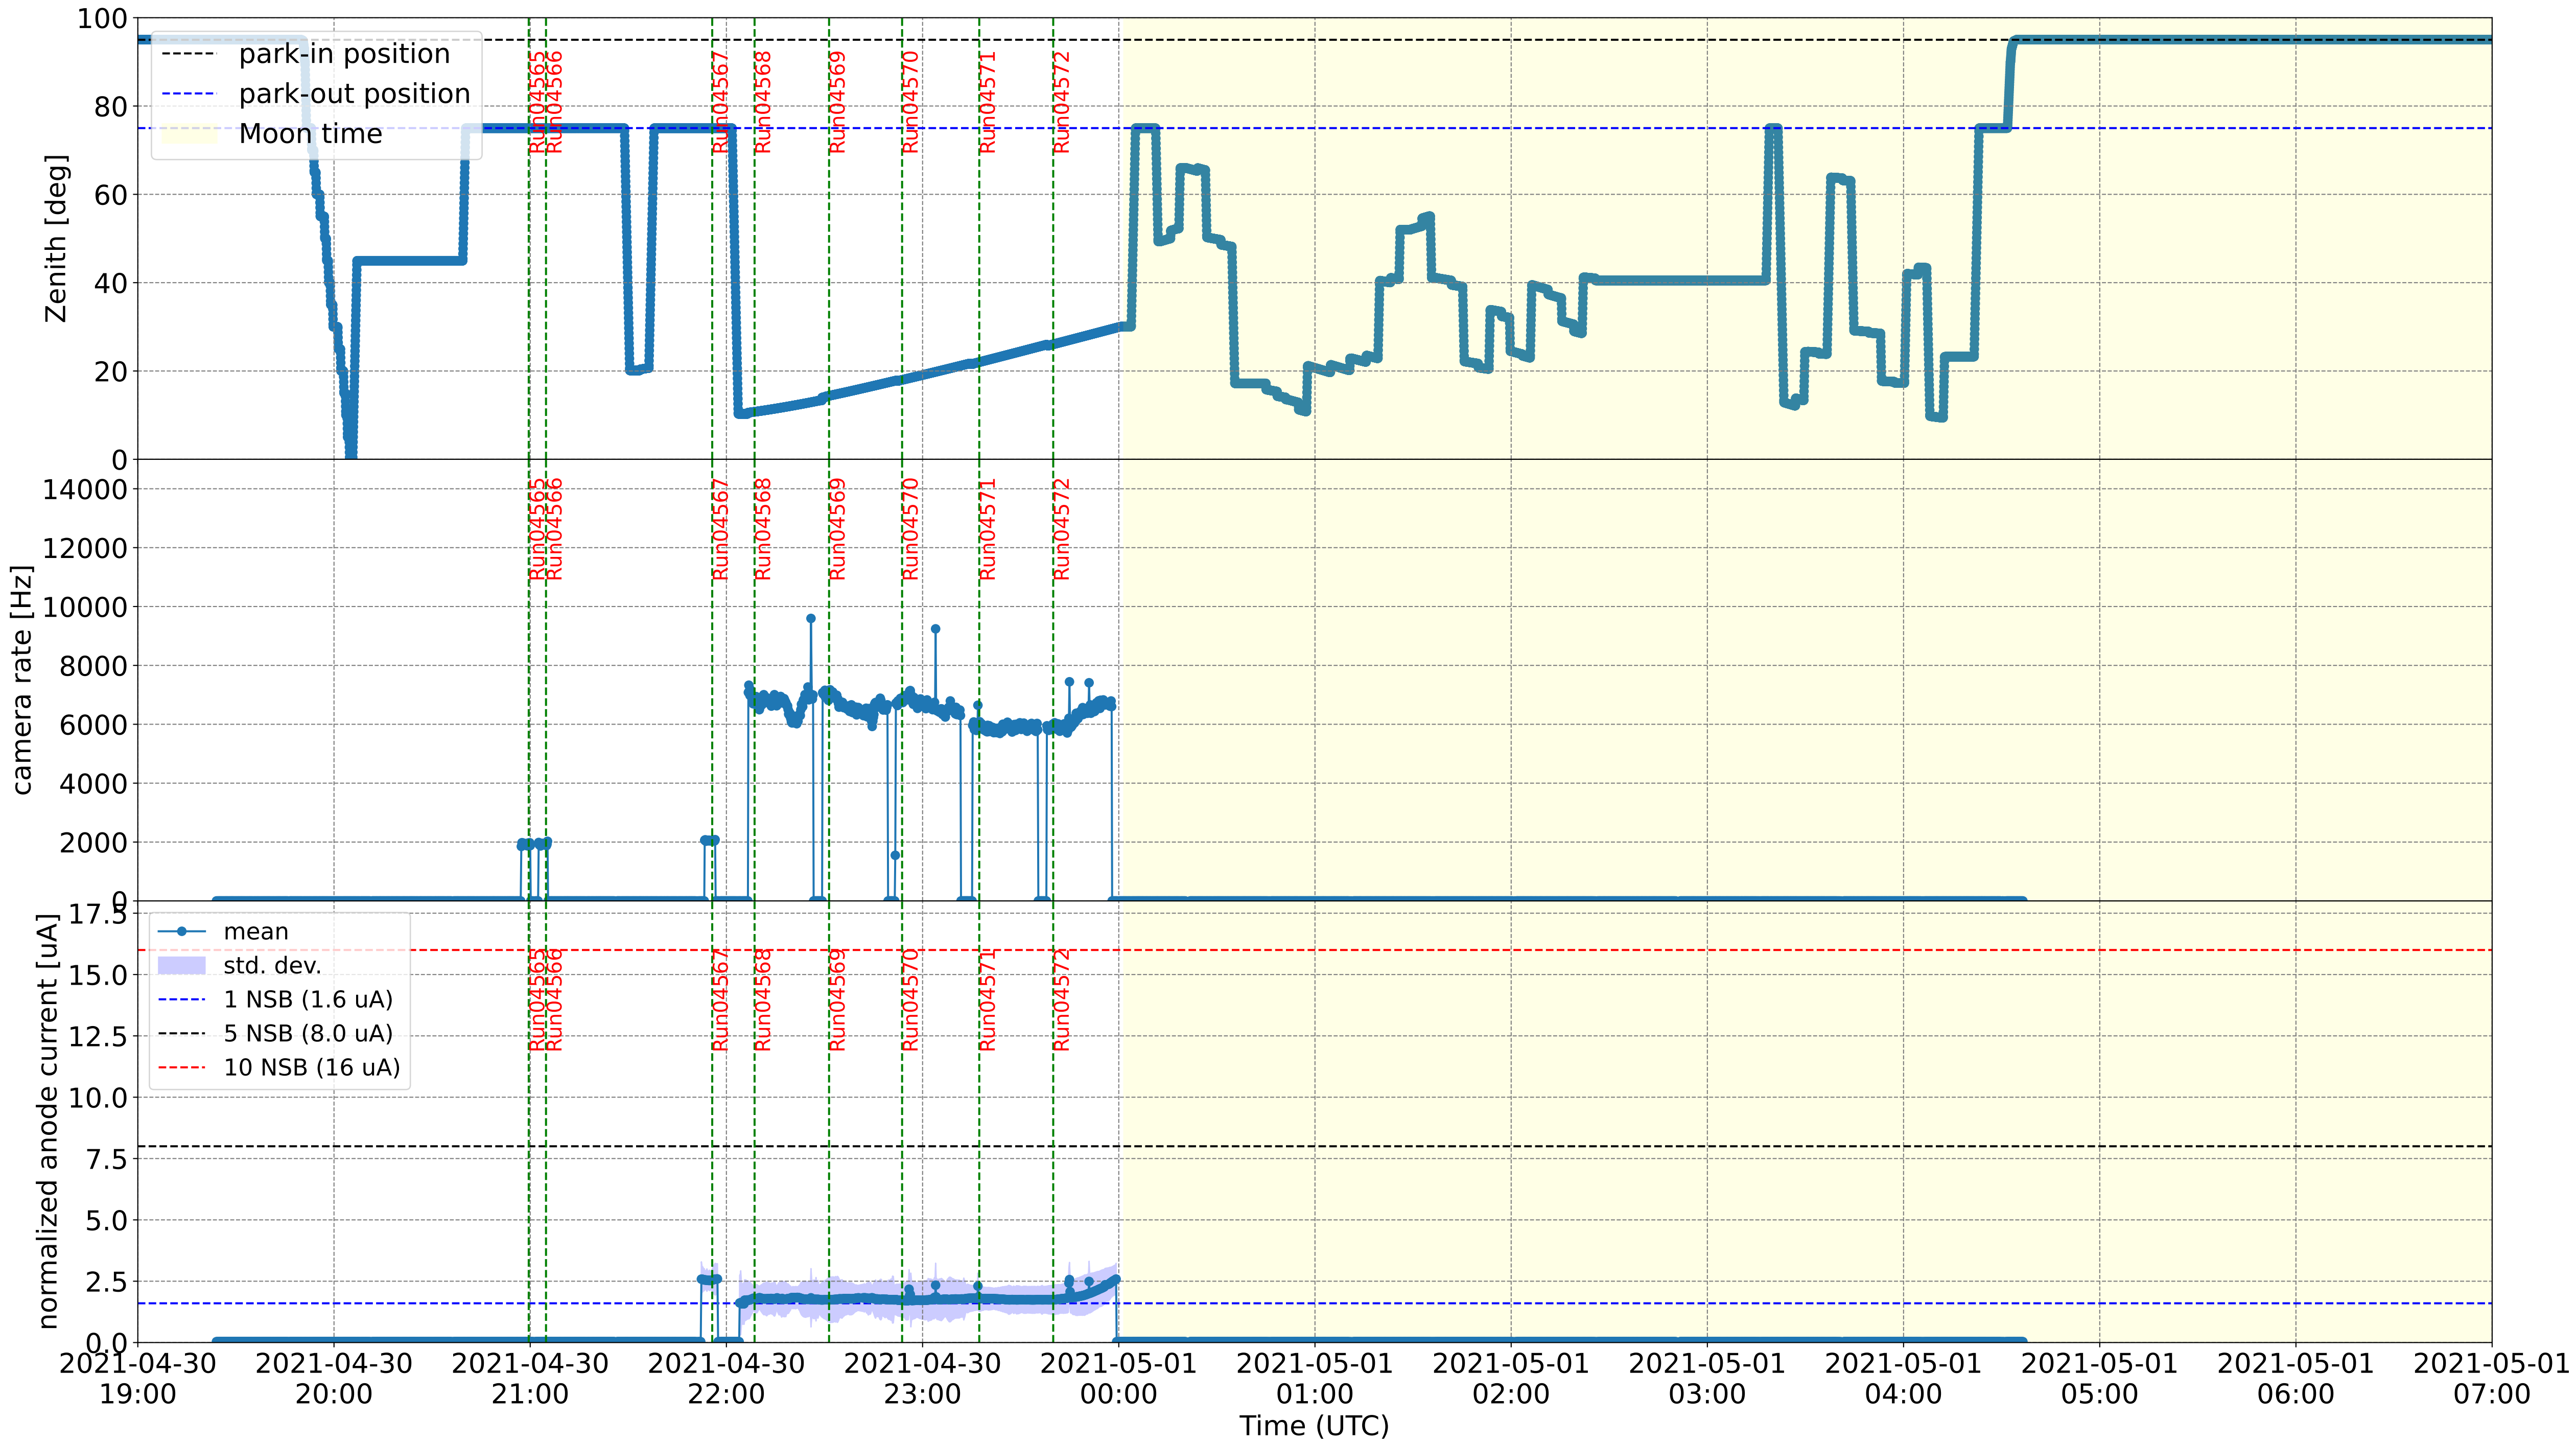

2021-4-30

2021-4-30

2021-4-30

Calibration Box (2021-4-30)