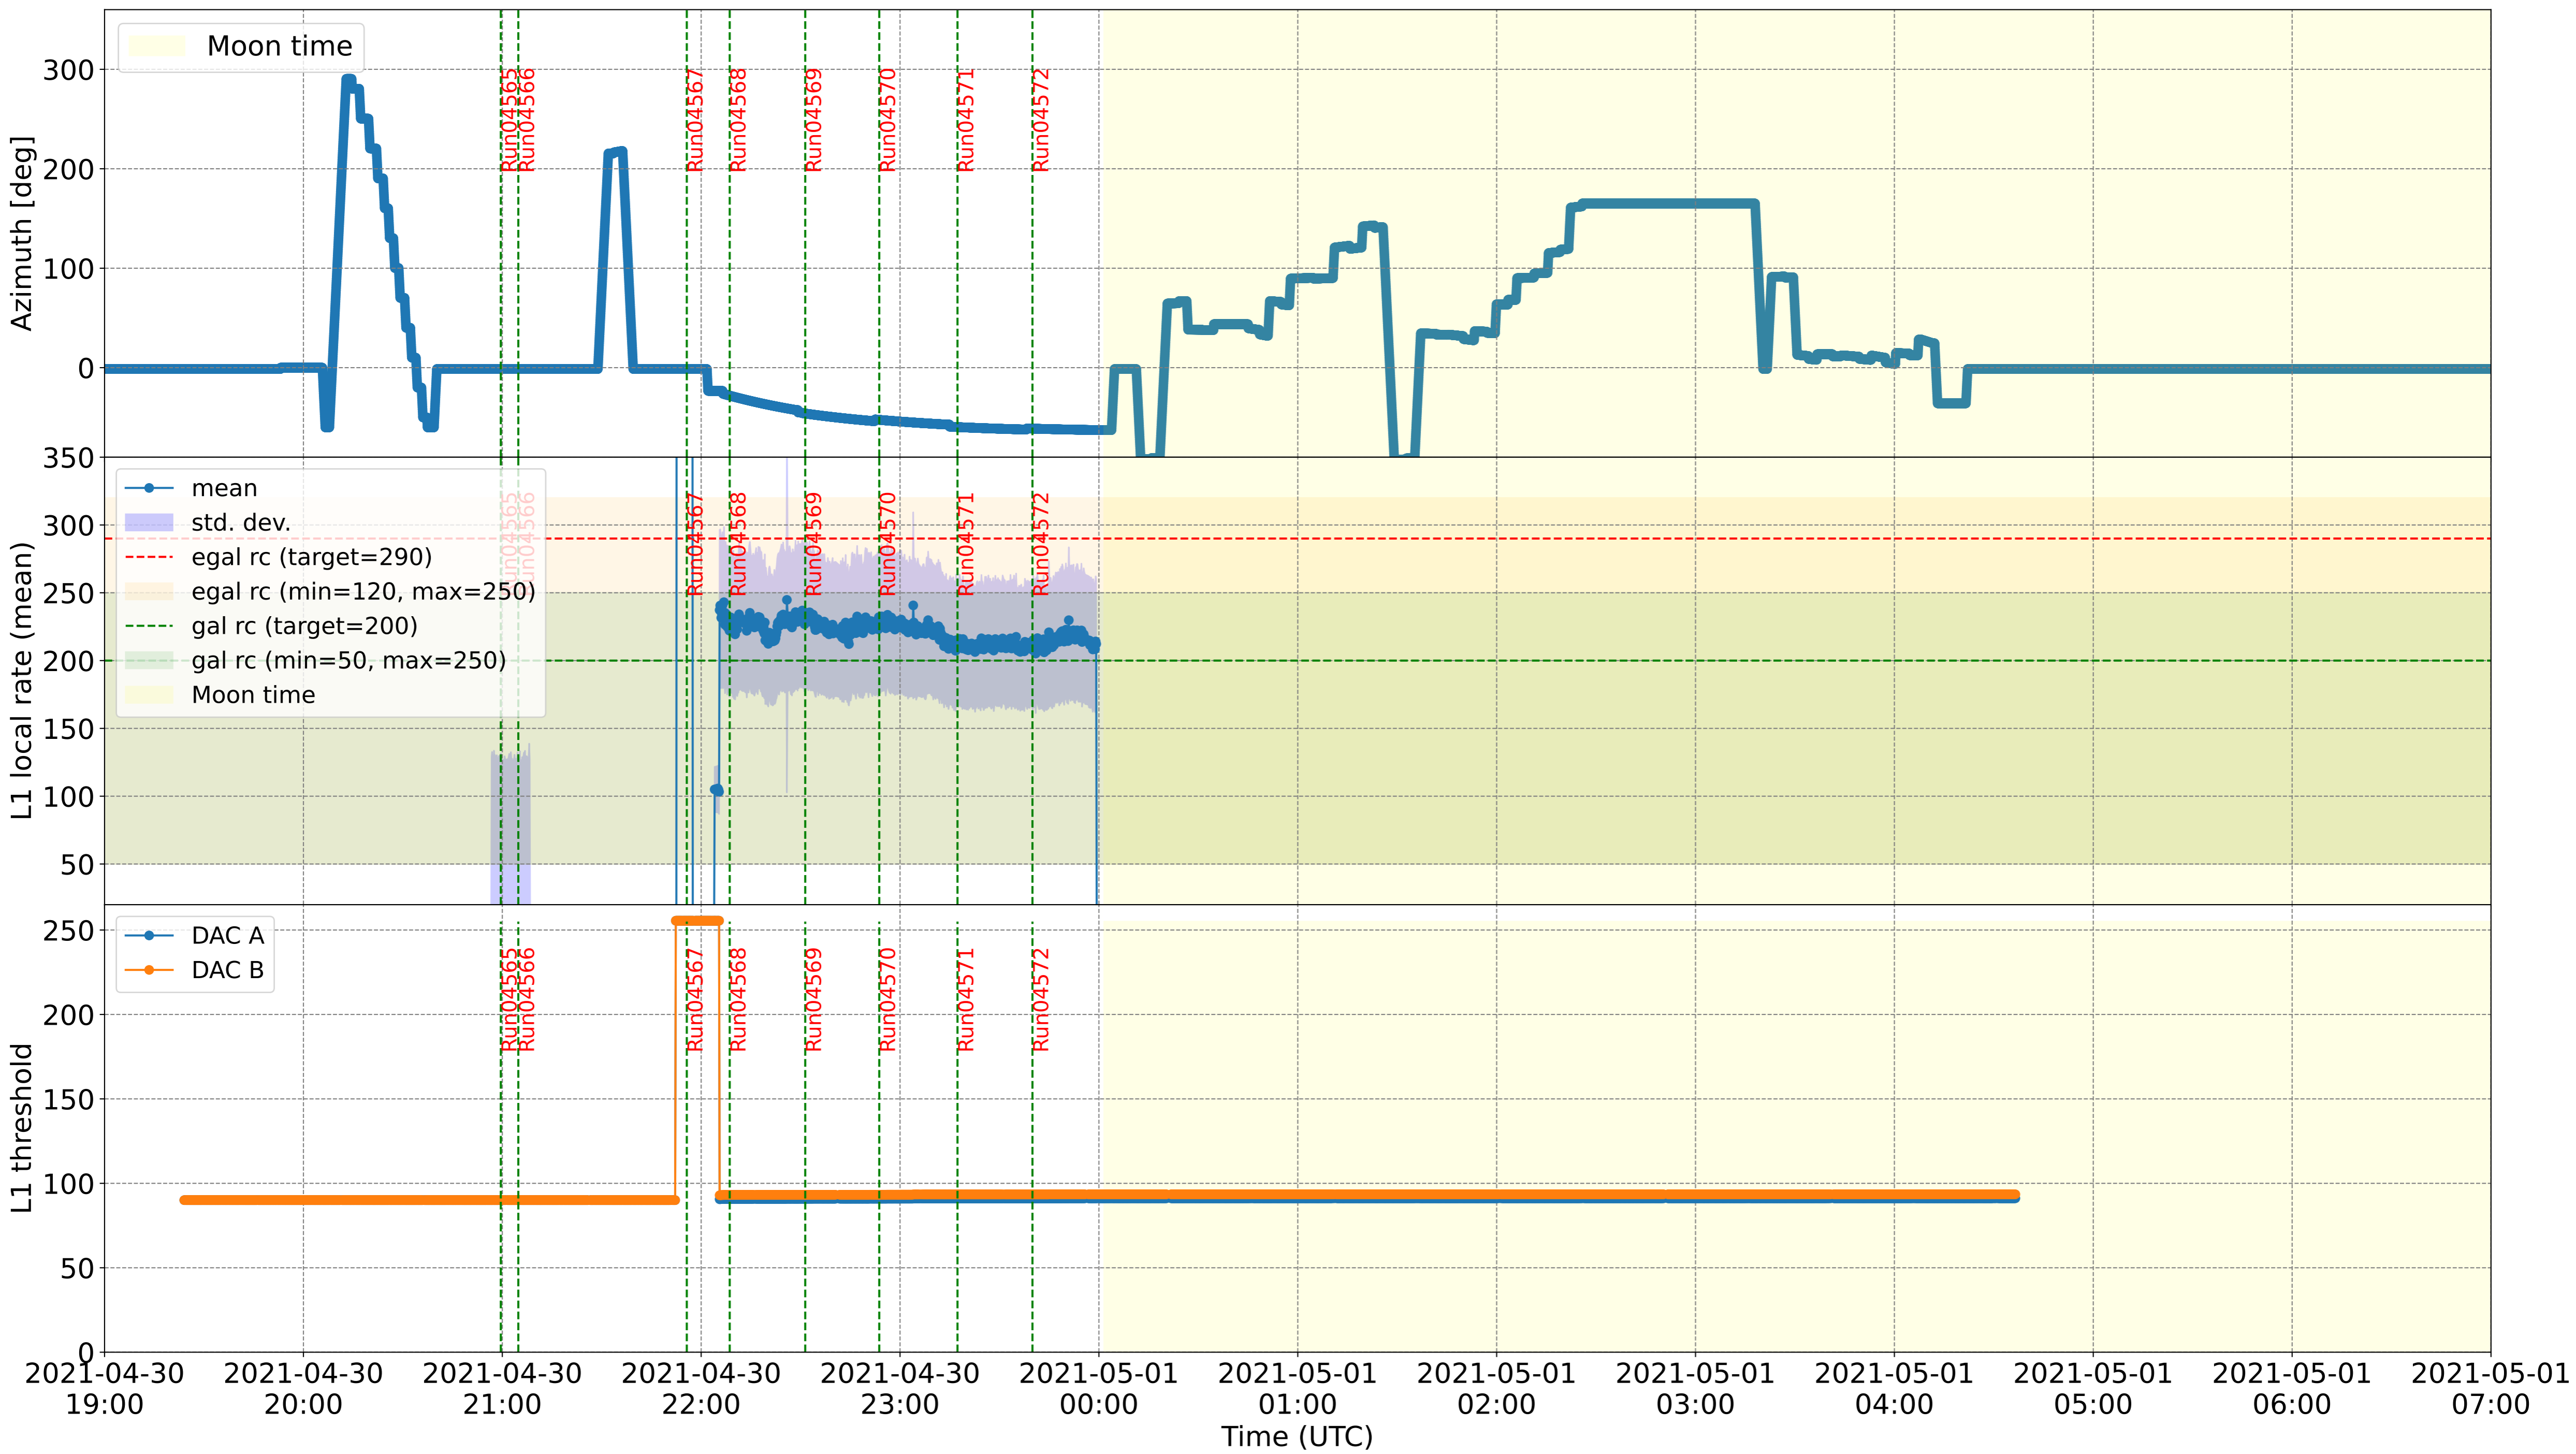

2021-4-30

2021-4-30

2021-4-30

Calibration Box (2021-4-30)