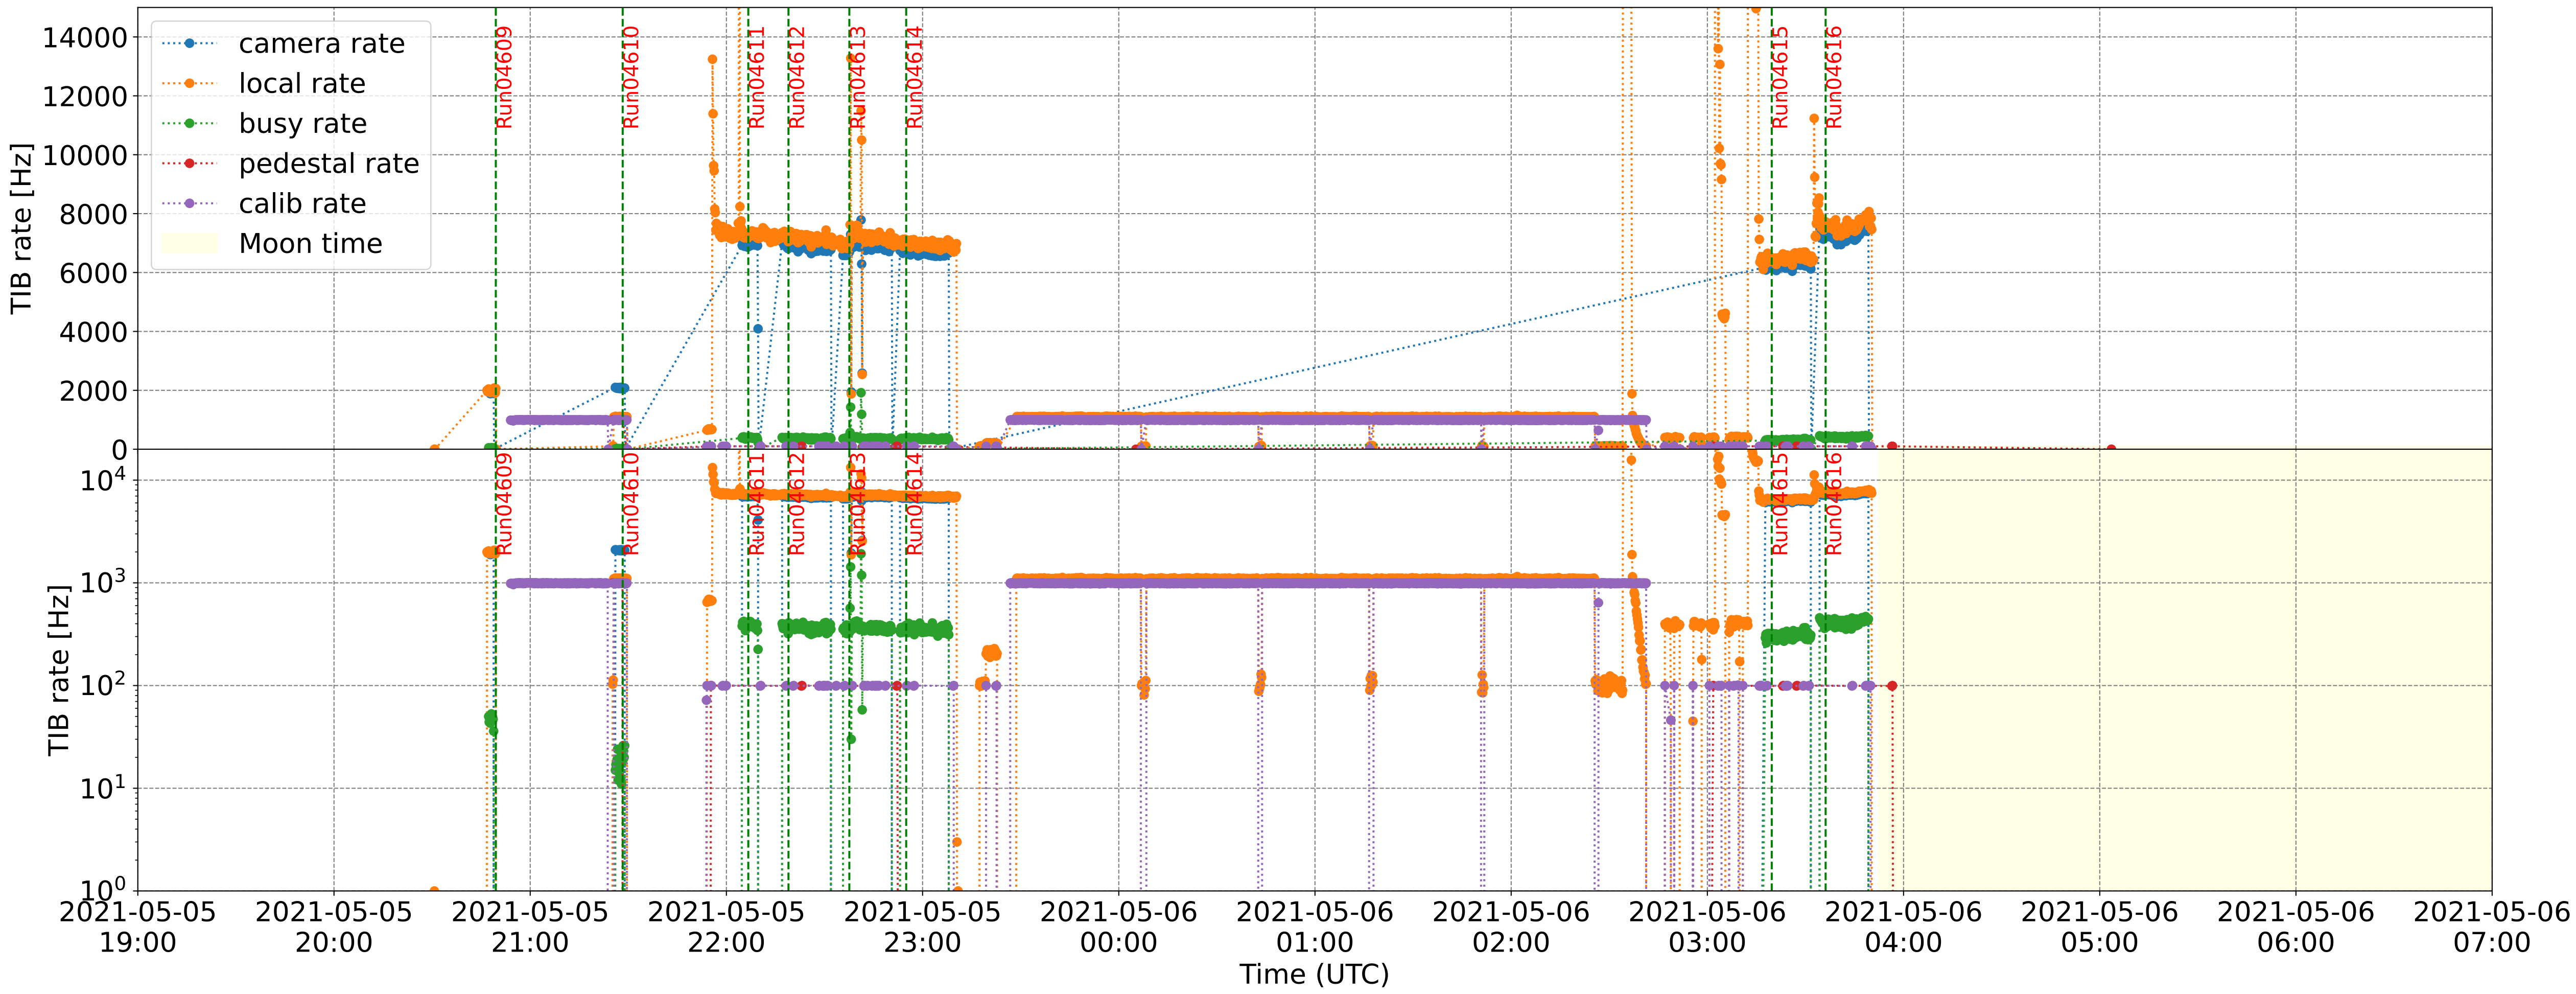

2021-5-5

2021-5-5

2021-5-5

Calibration Box (2021-5-5)