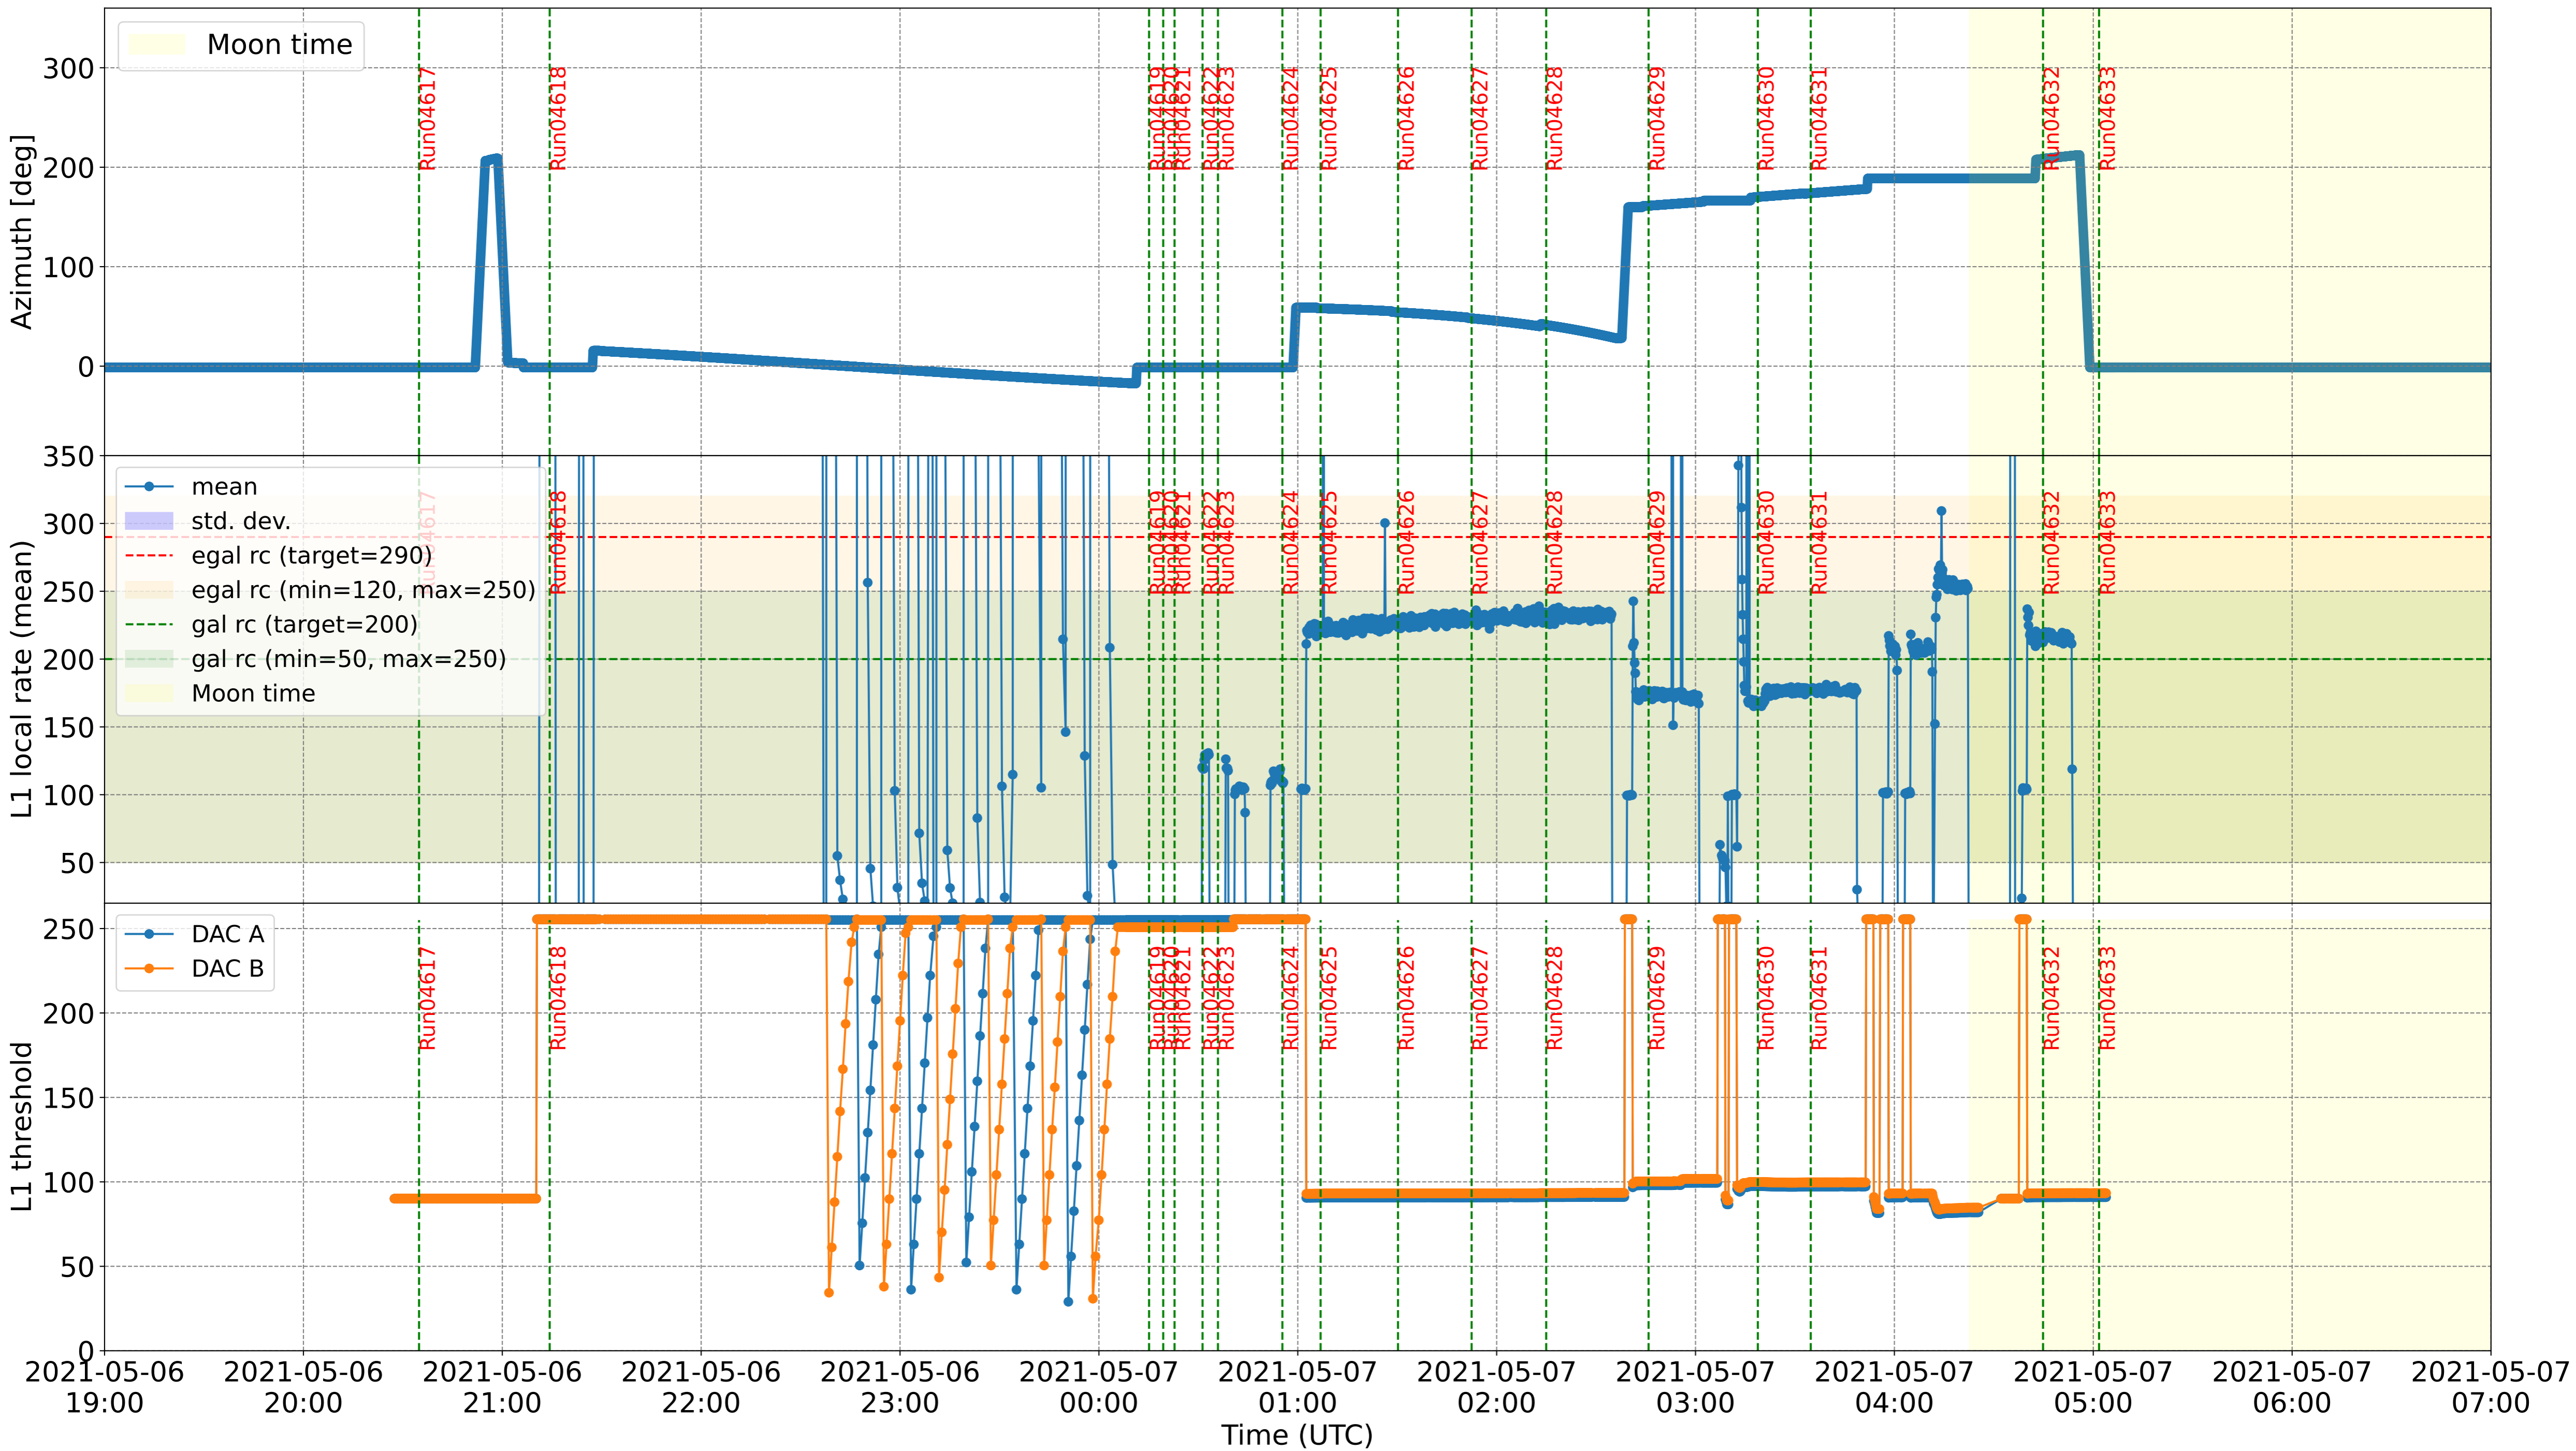

2021-5-6

# 2021-5-6

2021-5-6

# Calibration Box (2021-5-6)