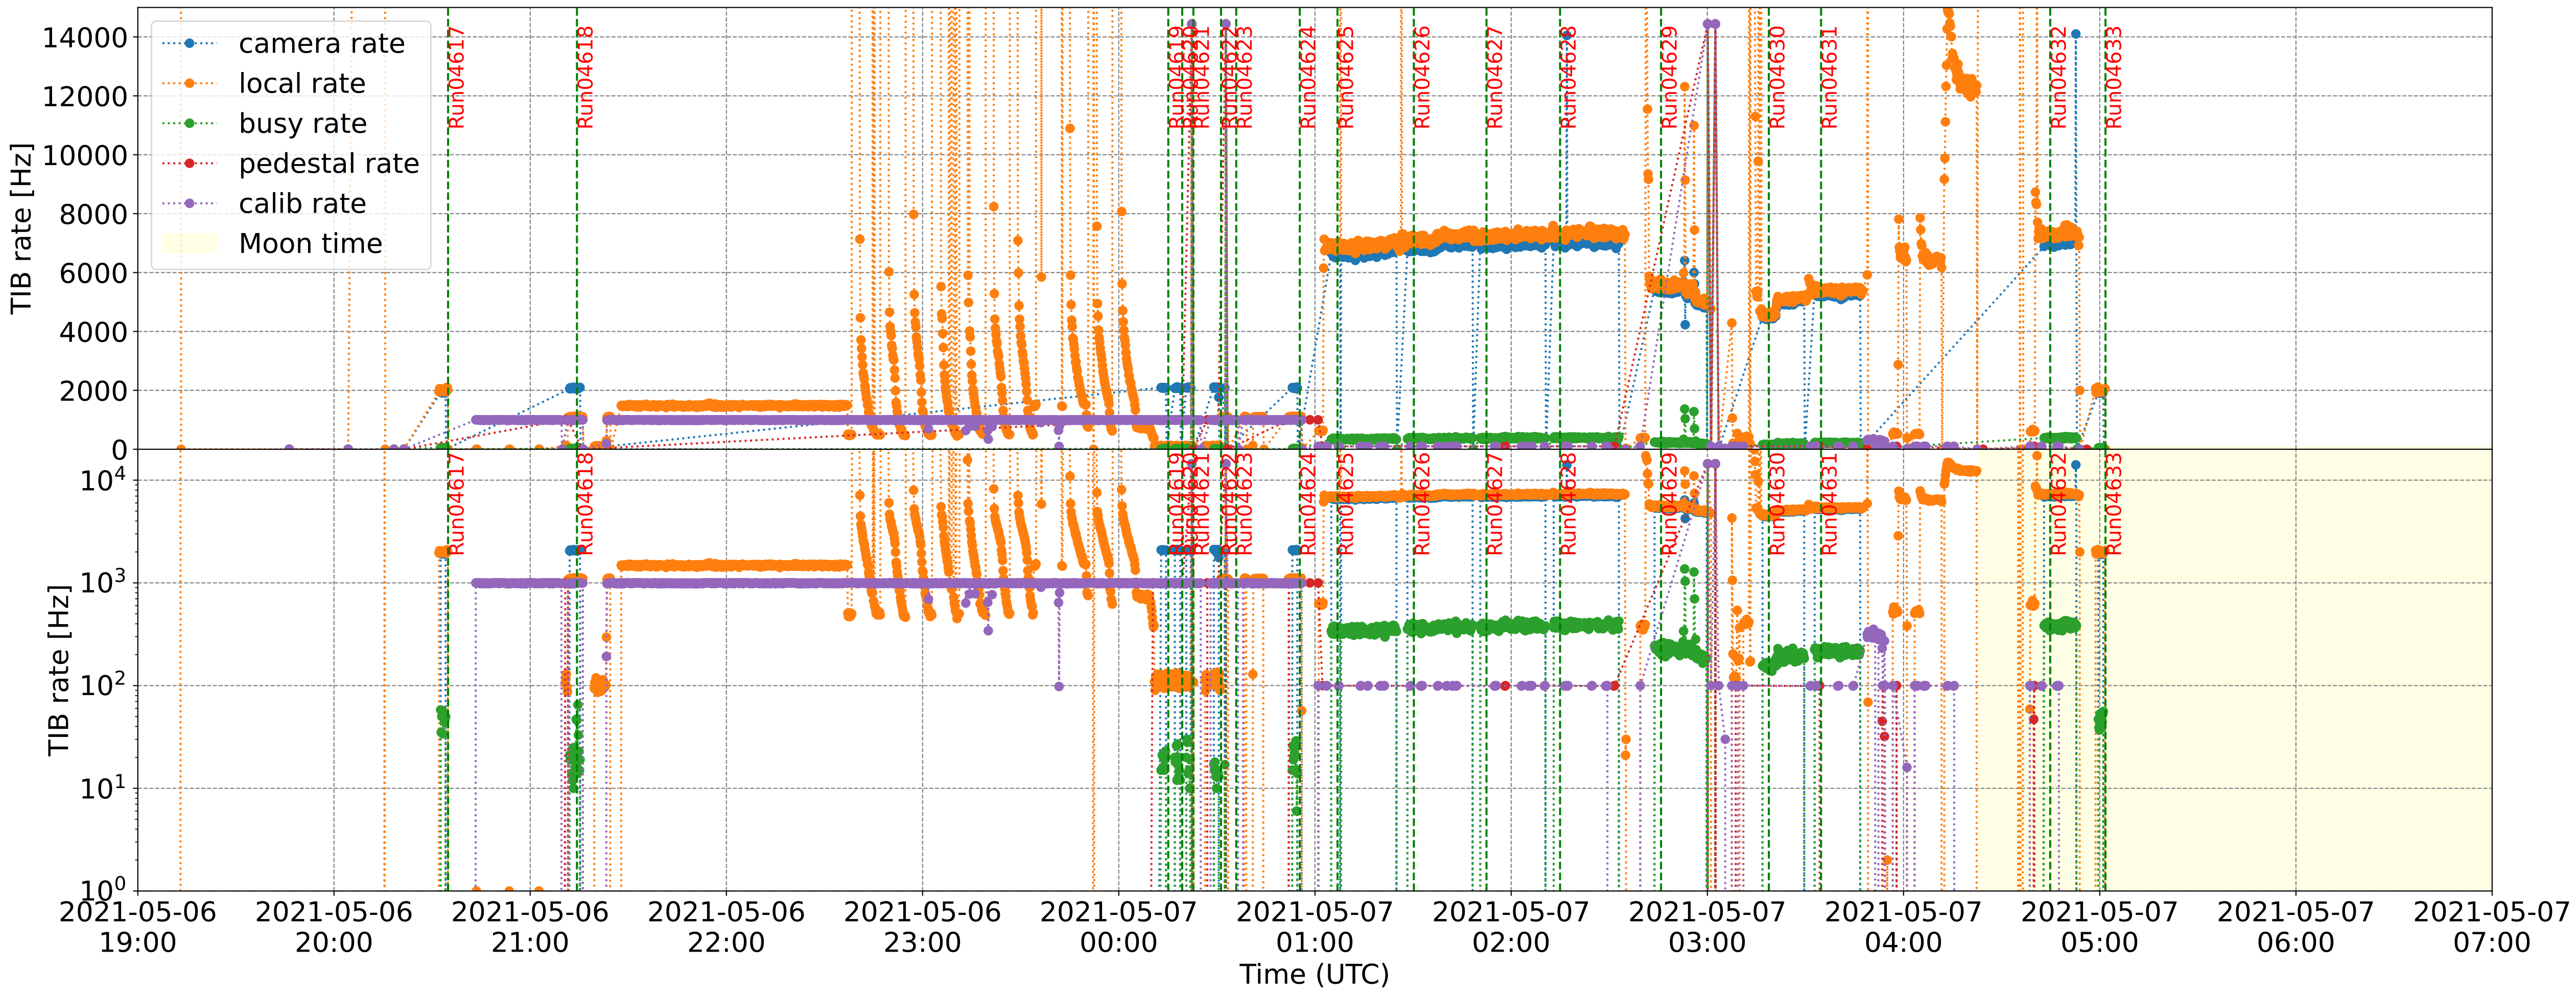

# 2021-5-6

2021-5-6

# Calibration Box (2021-5-6)