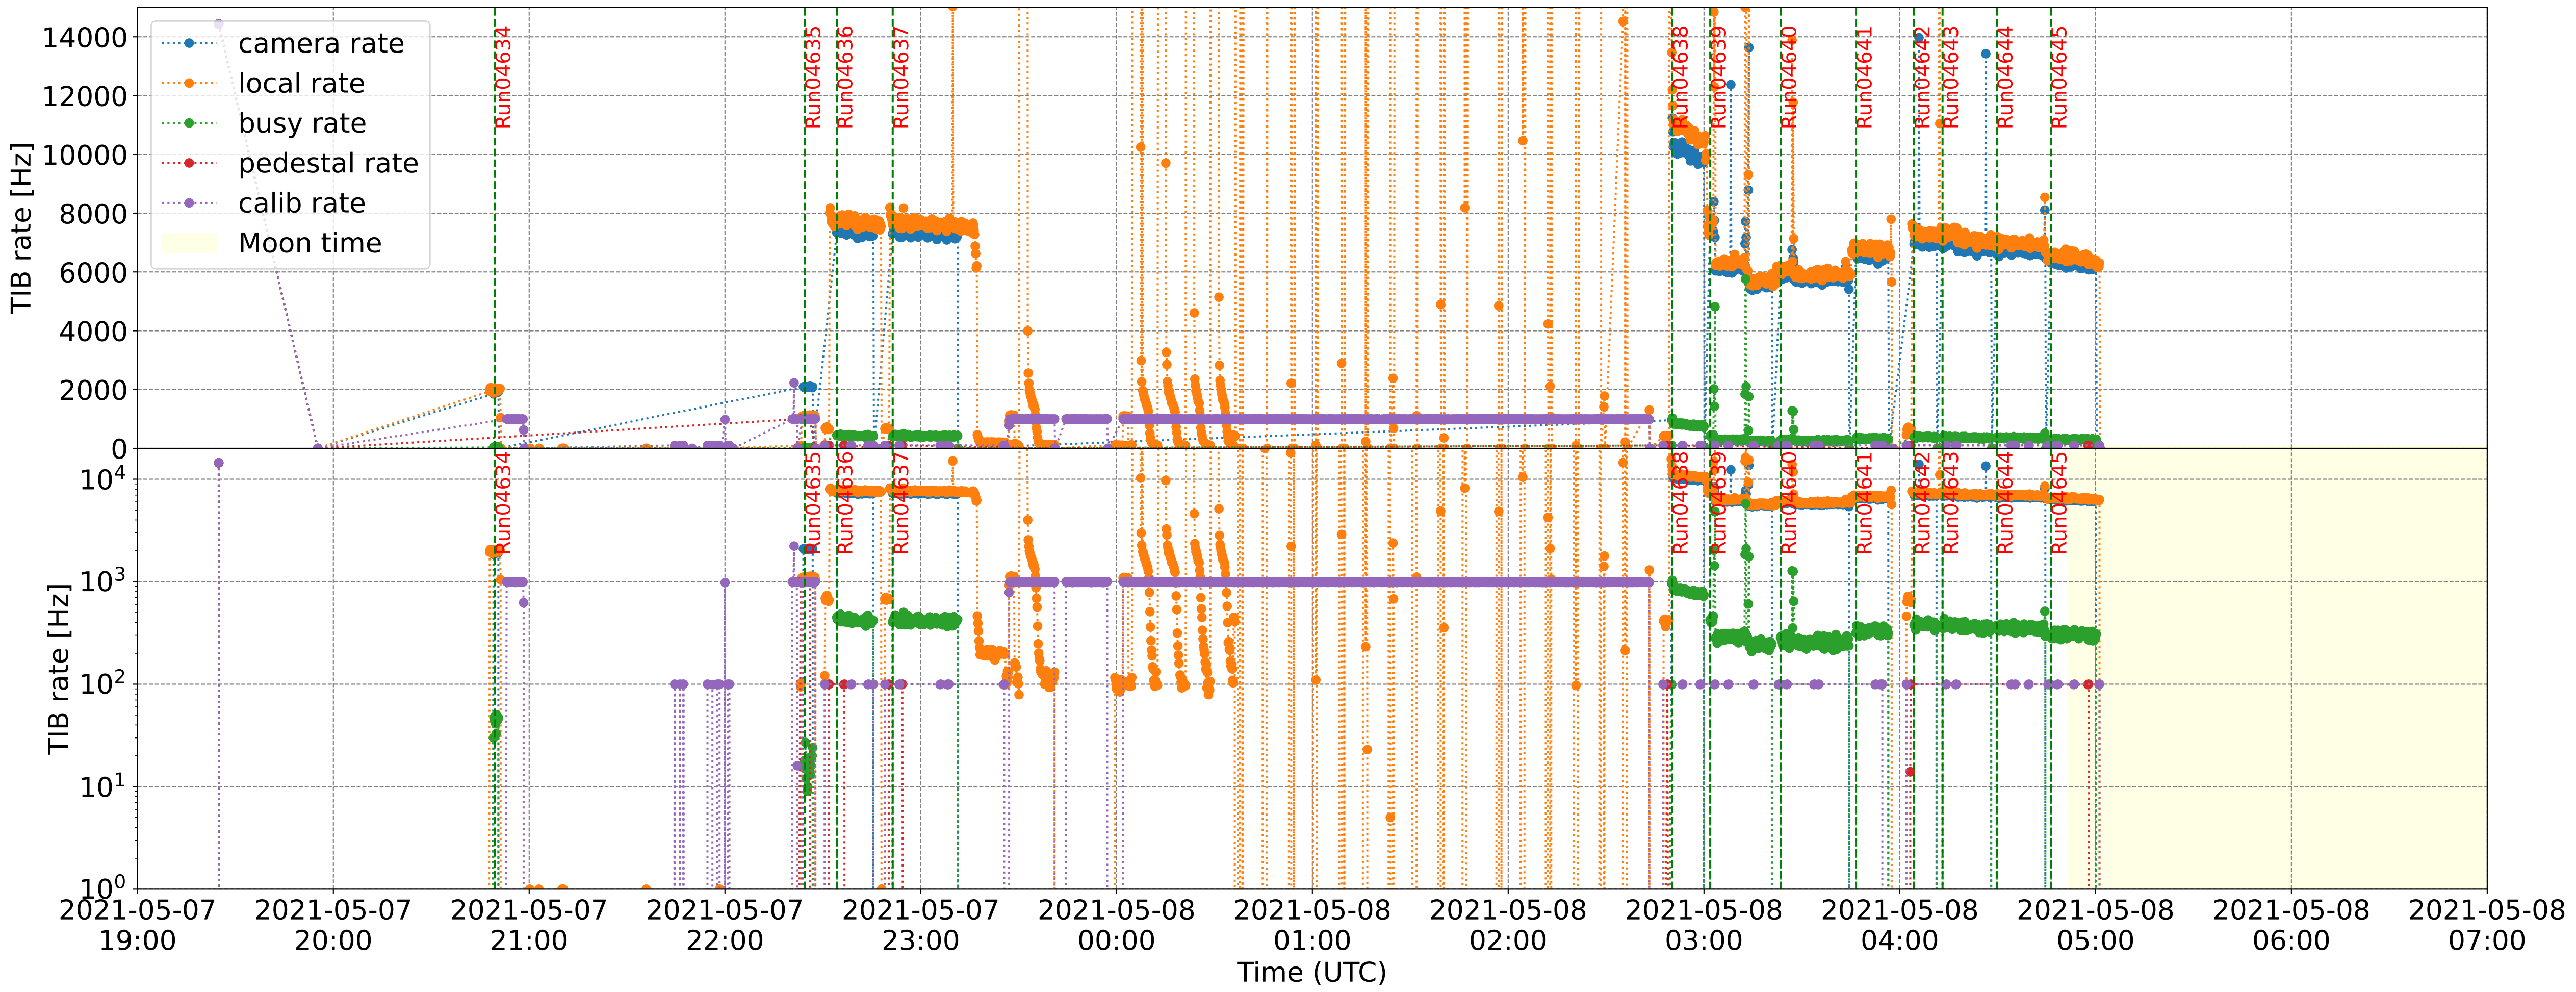

2021-5-7

2021-5-7

2021-5-7

Calibration Box (2021-5-7)