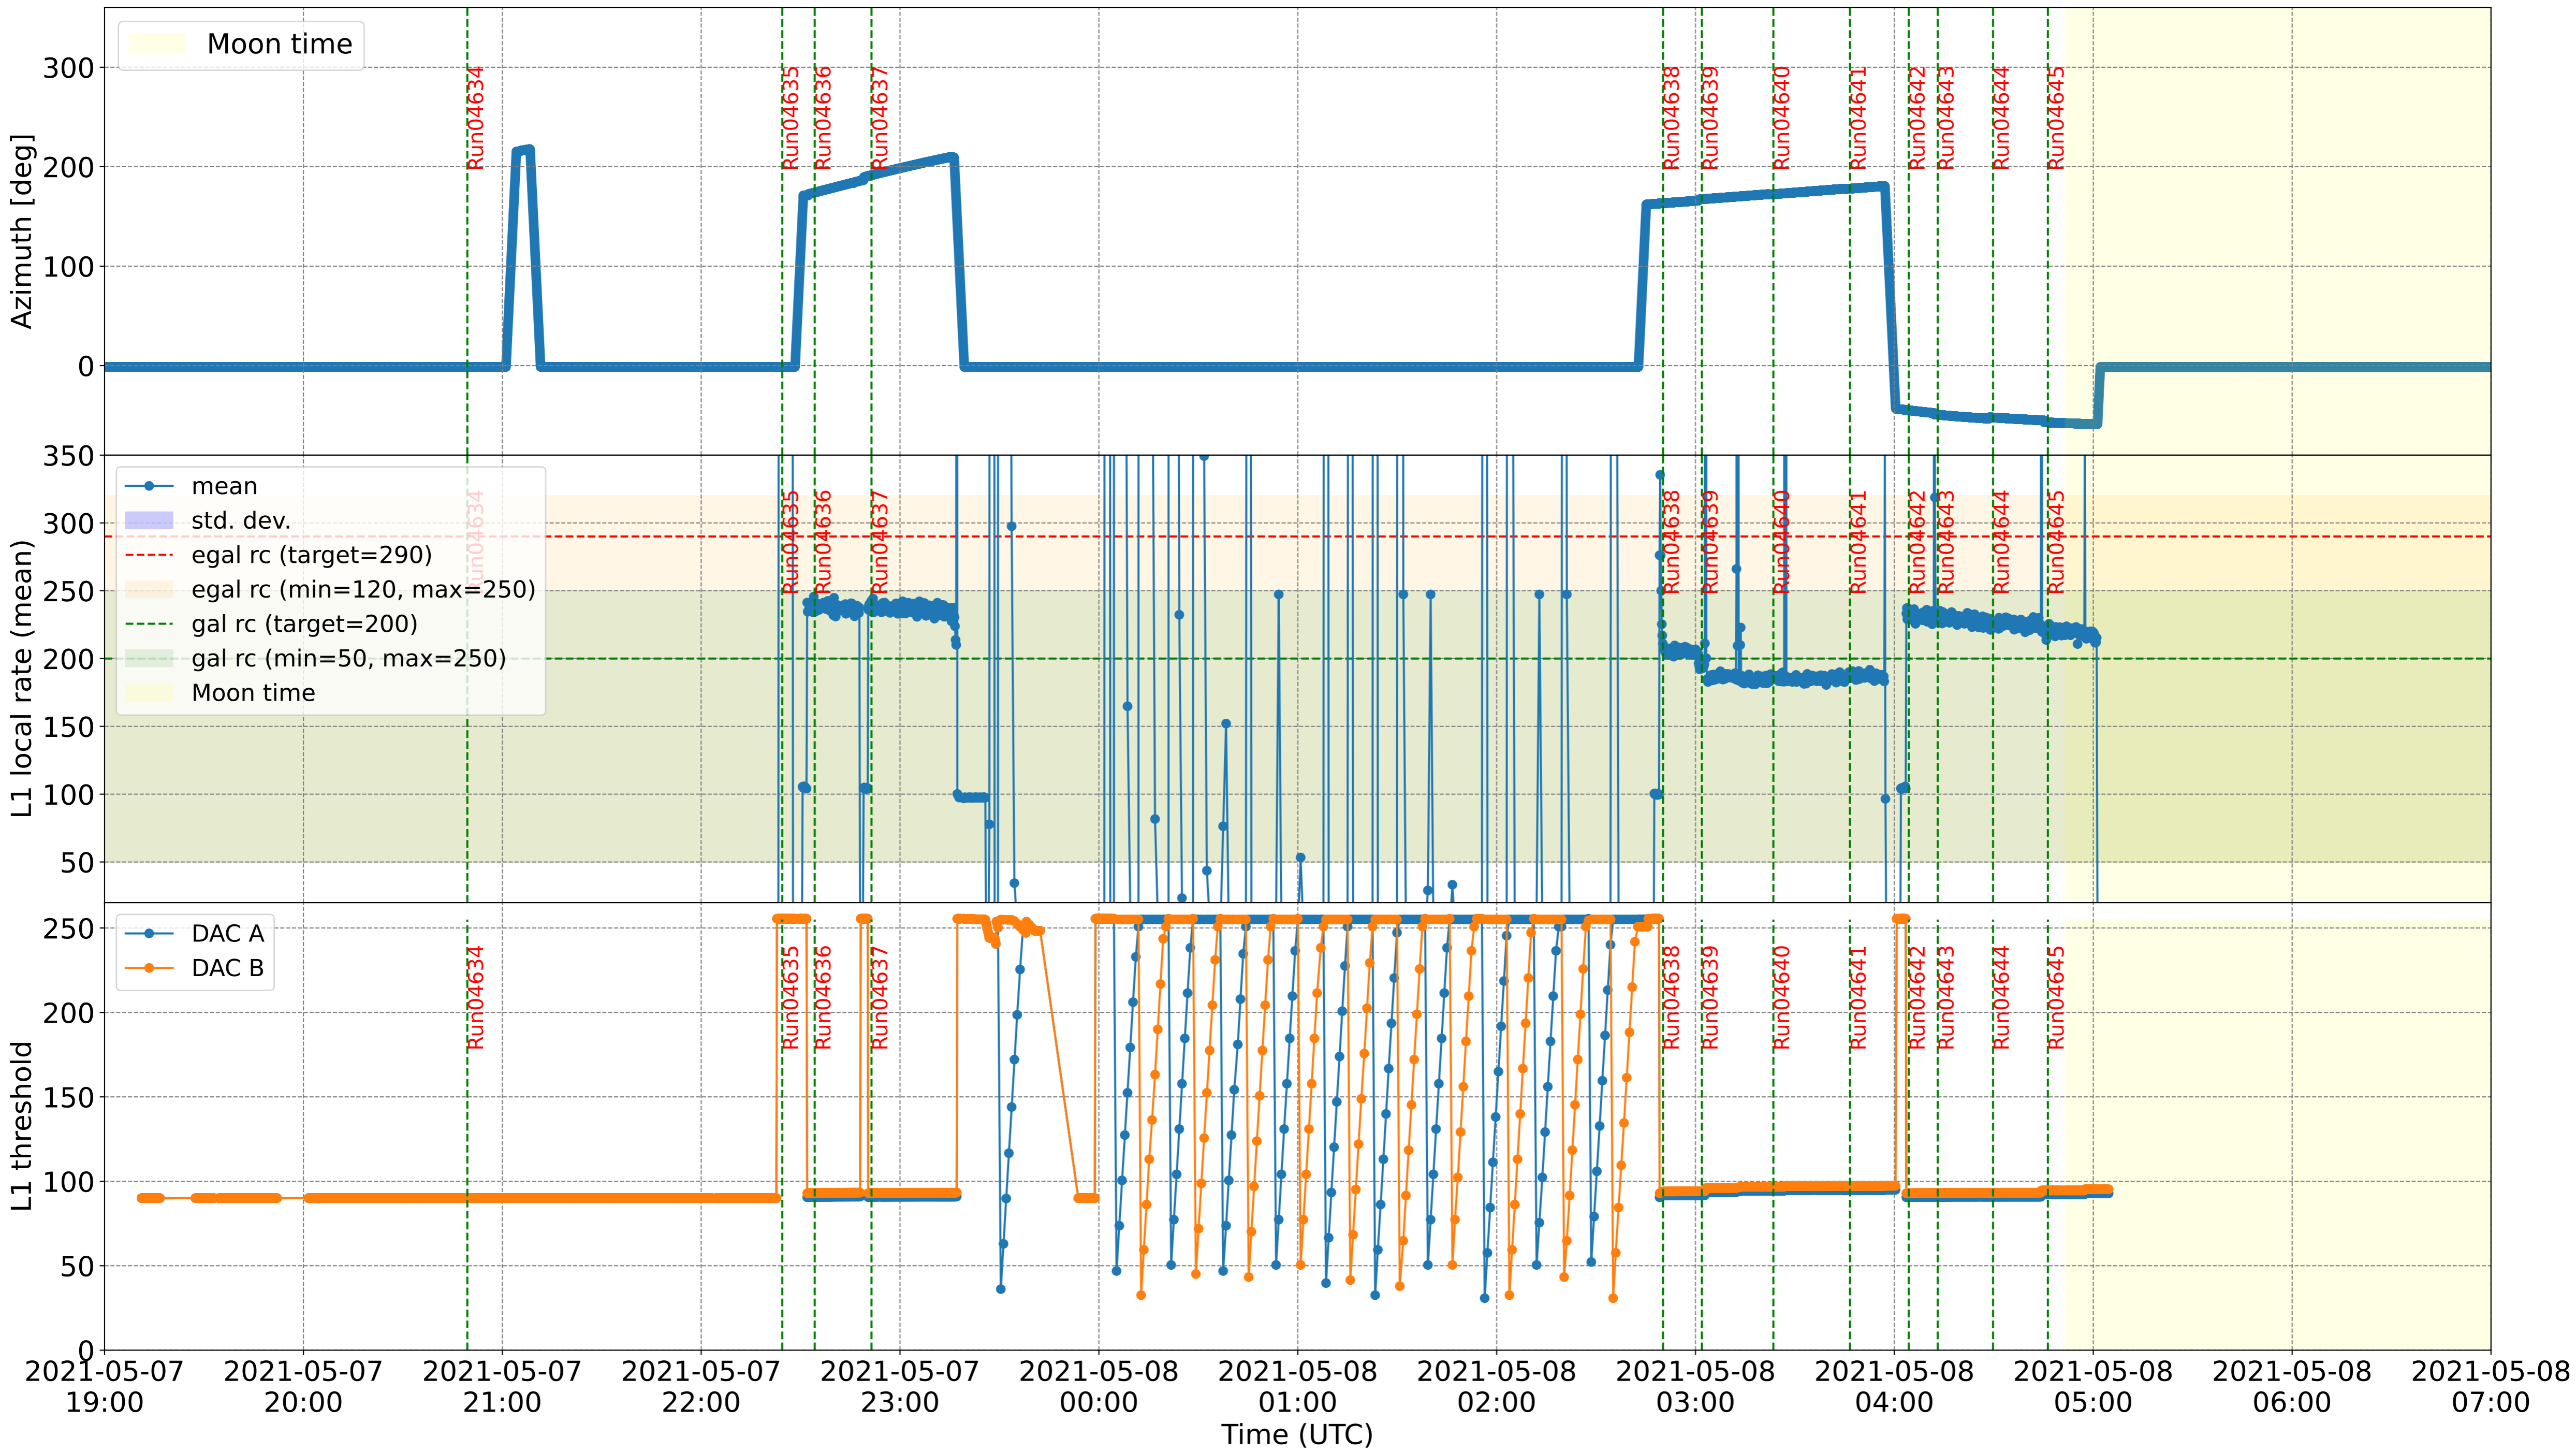

2021-5-7

2021-5-7

2021-5-7

Calibration Box (2021-5-7)