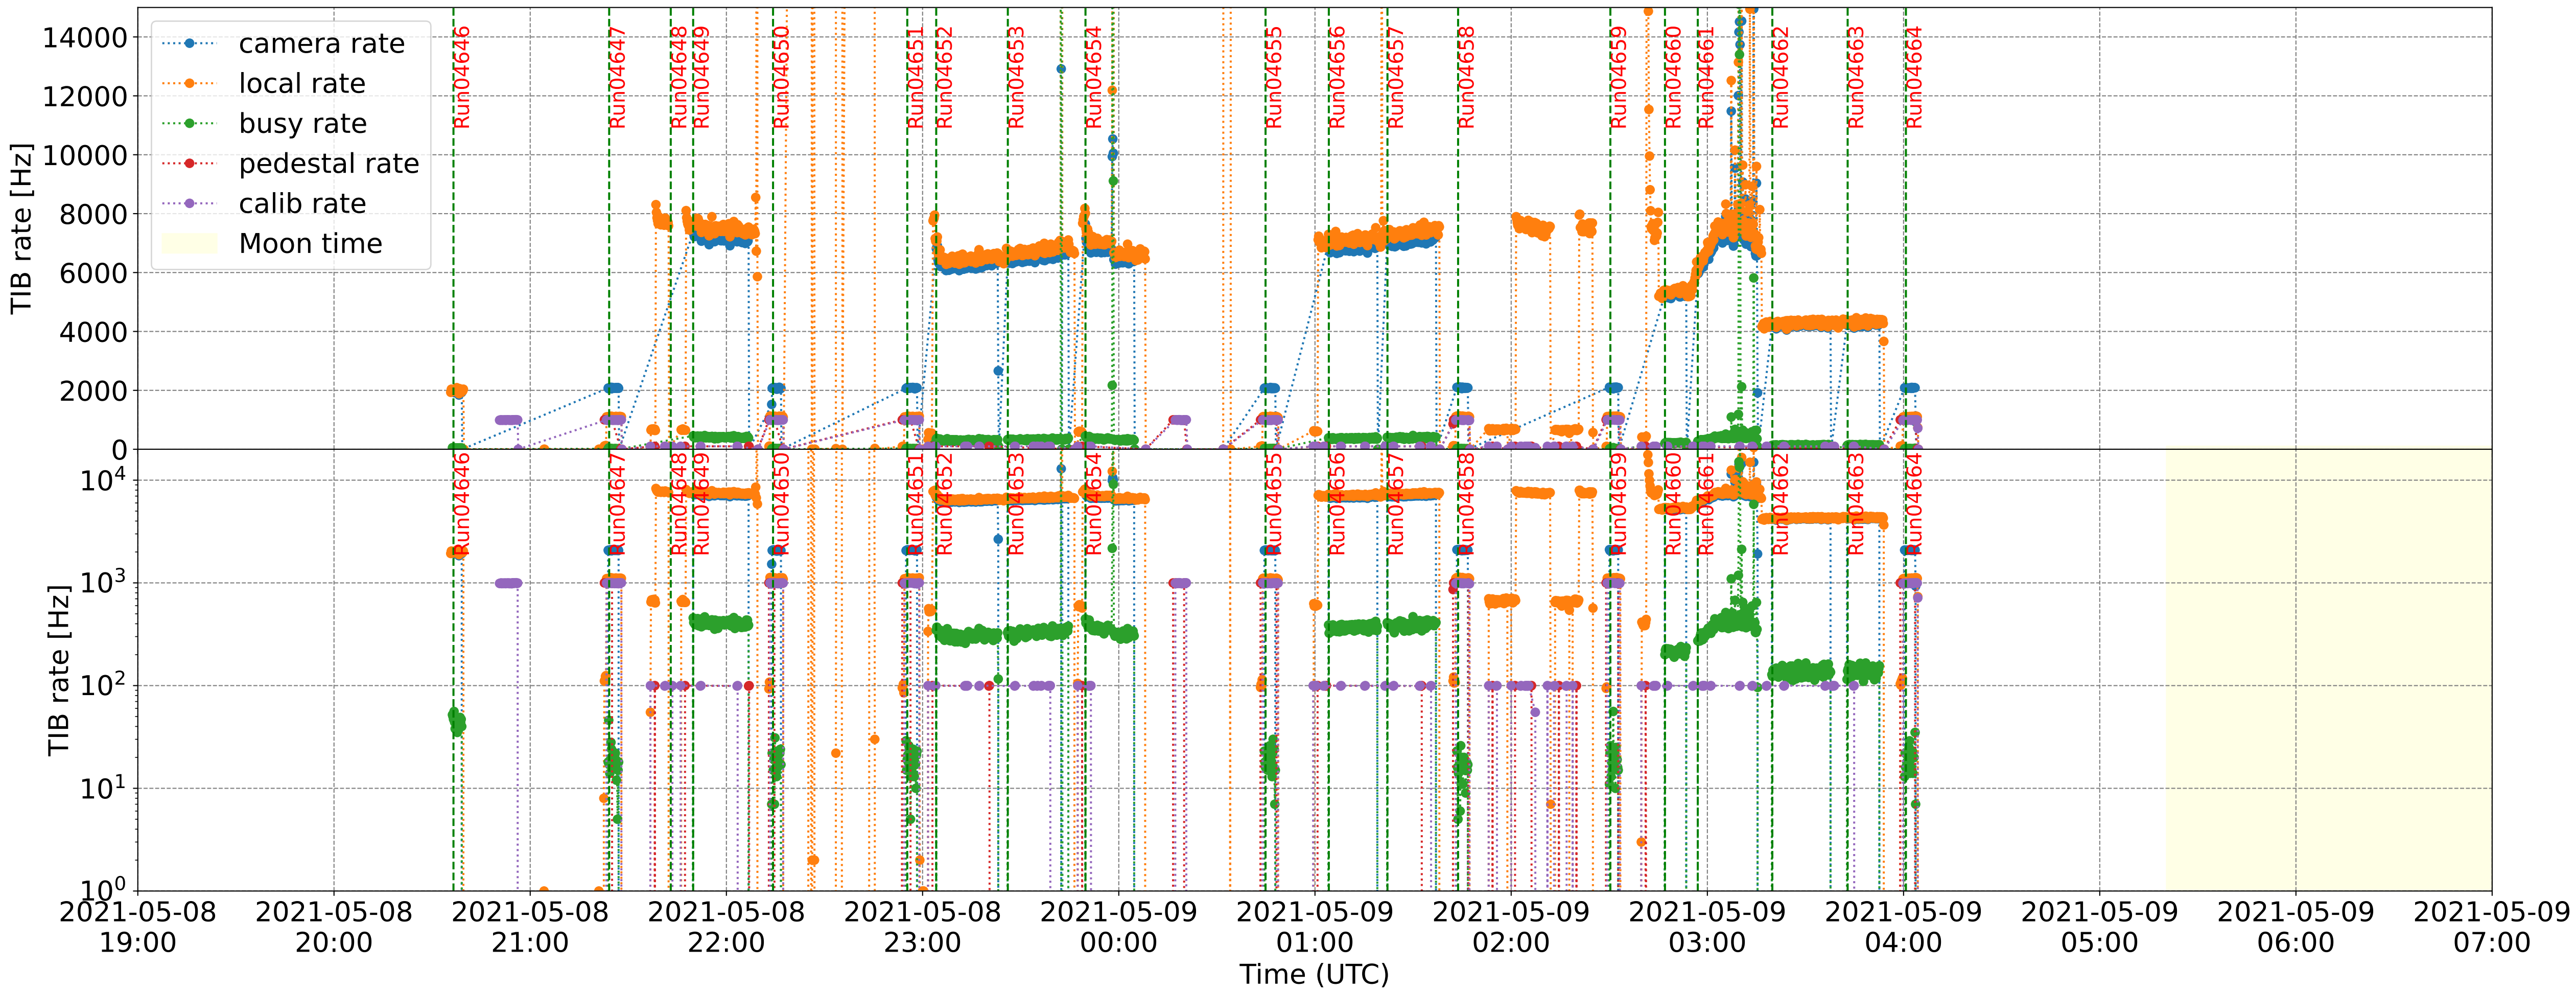

2021-5-8

2021-5-8

2021-5-8

Calibration Box (2021-5-8)