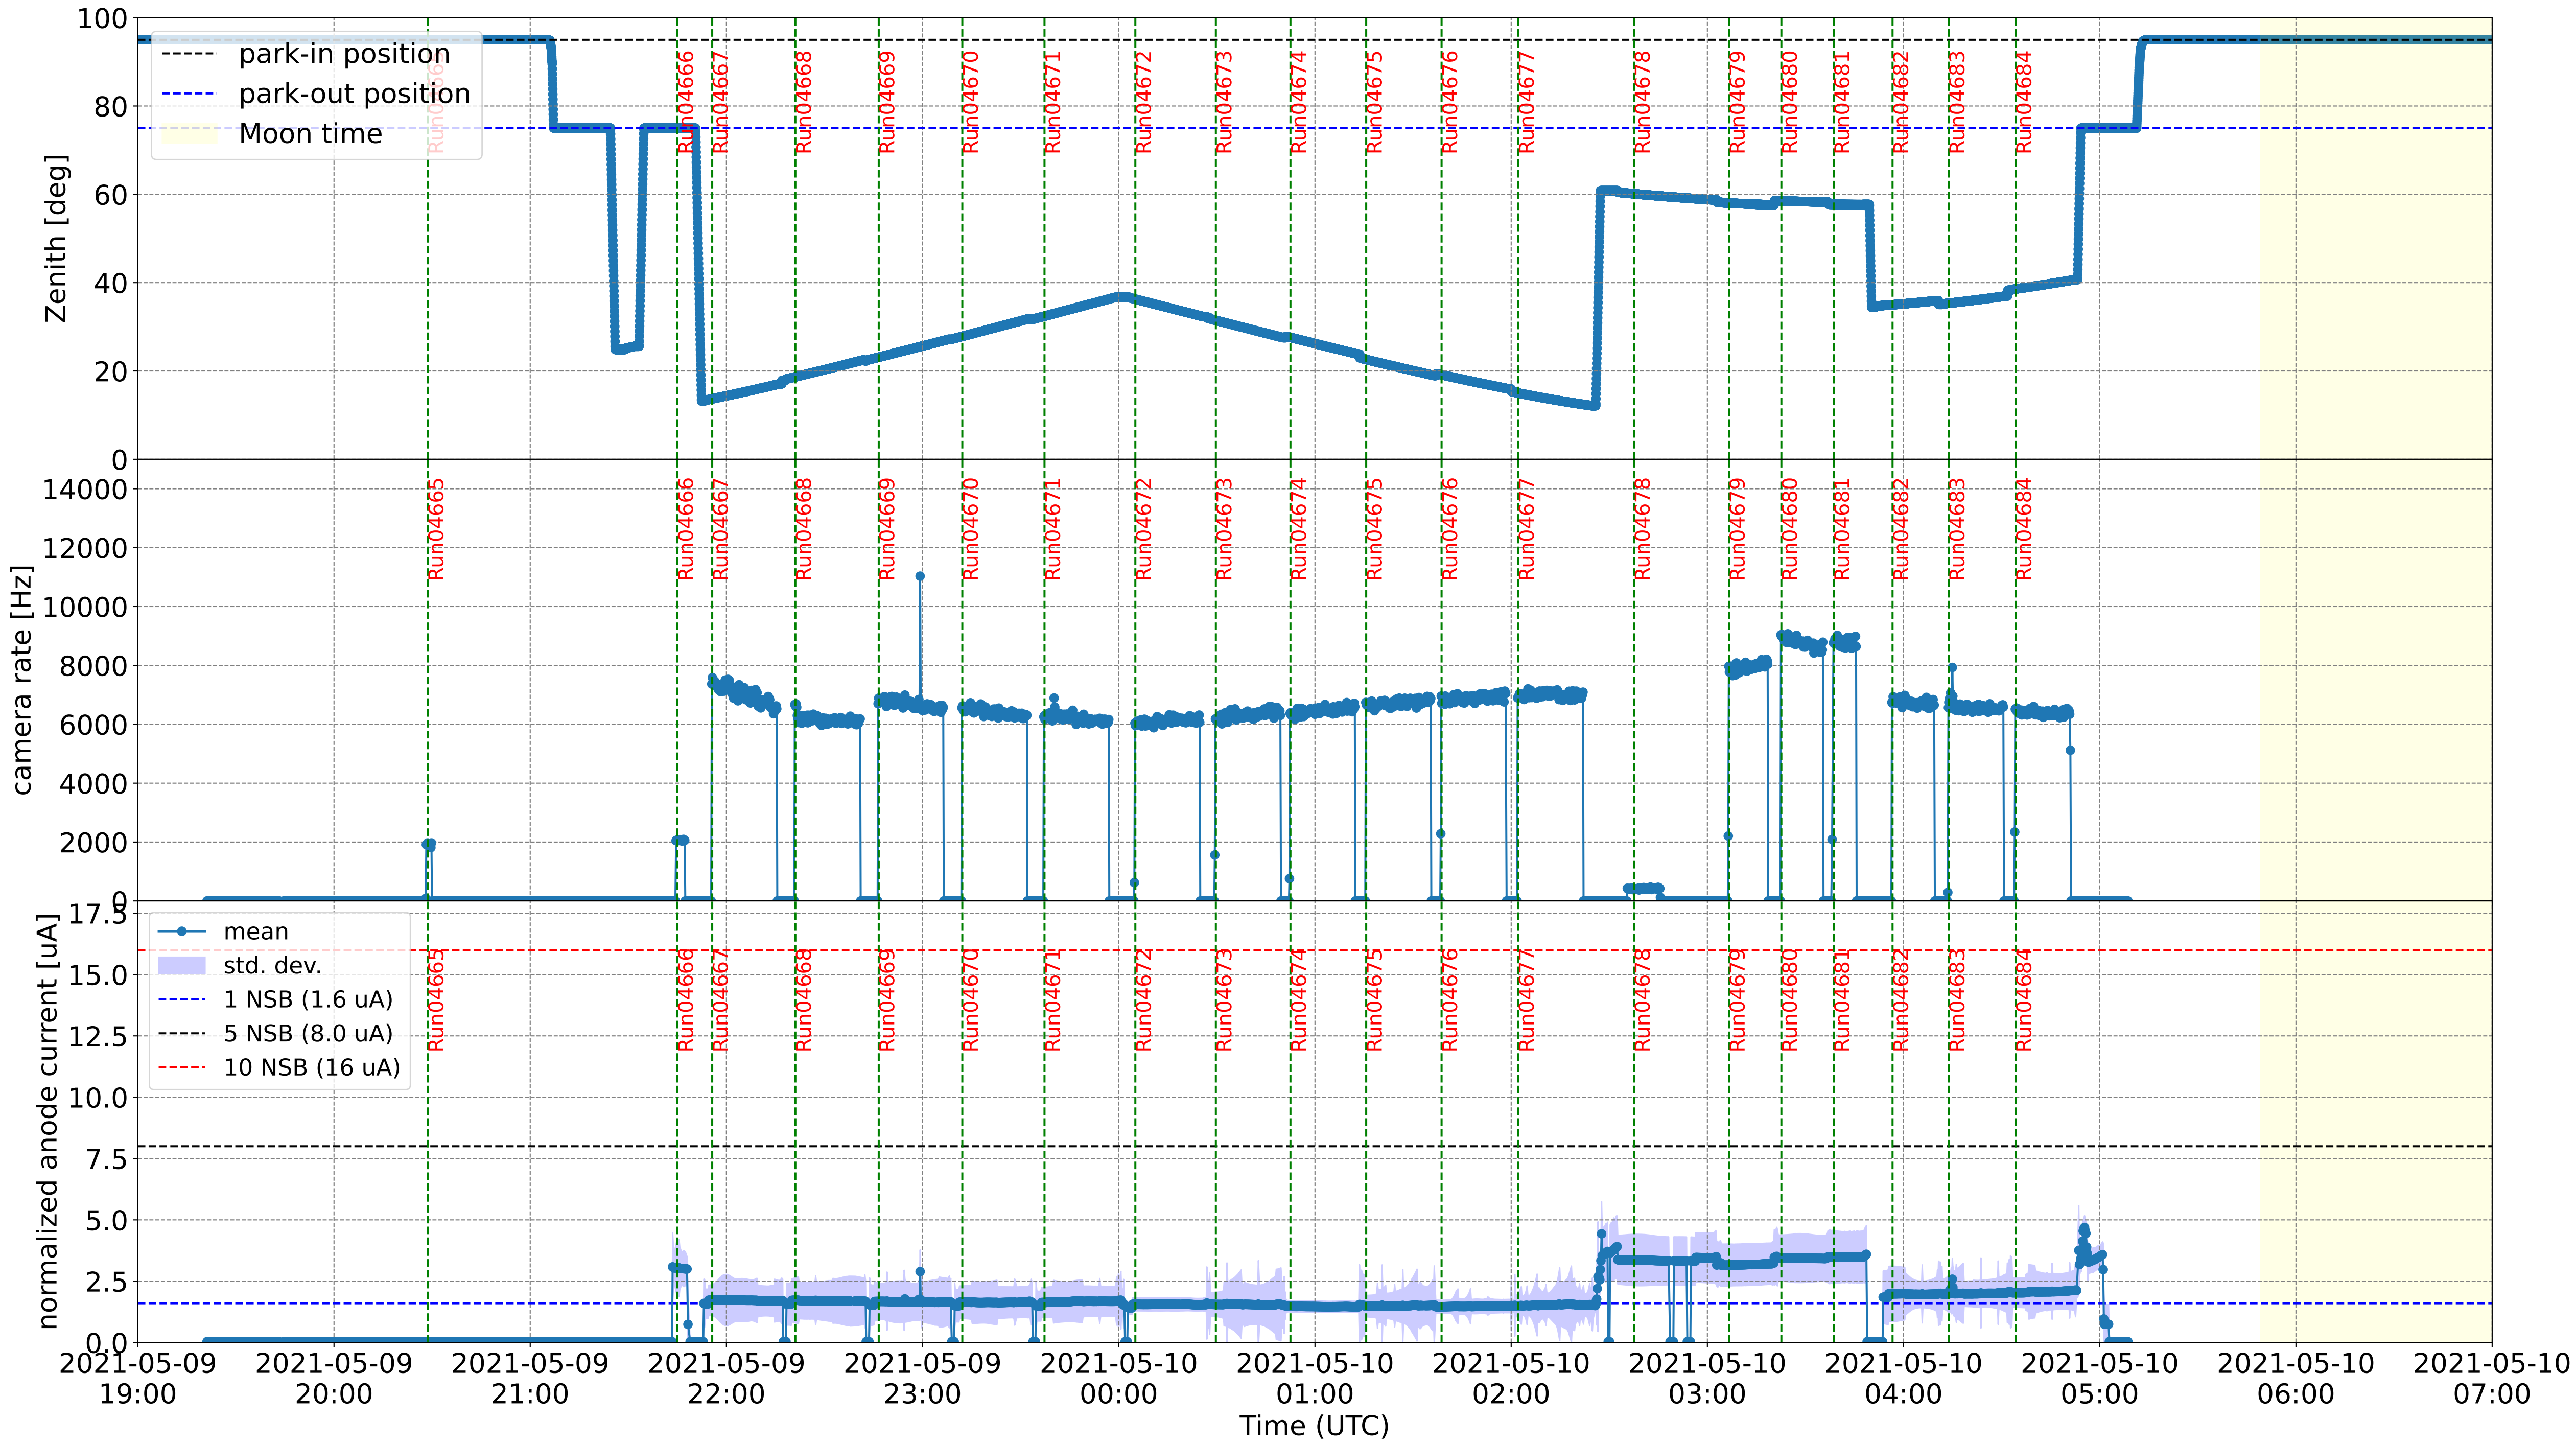

2021-5-9

2021-5-9

2021-5-9

Calibration Box (2021-5-9)