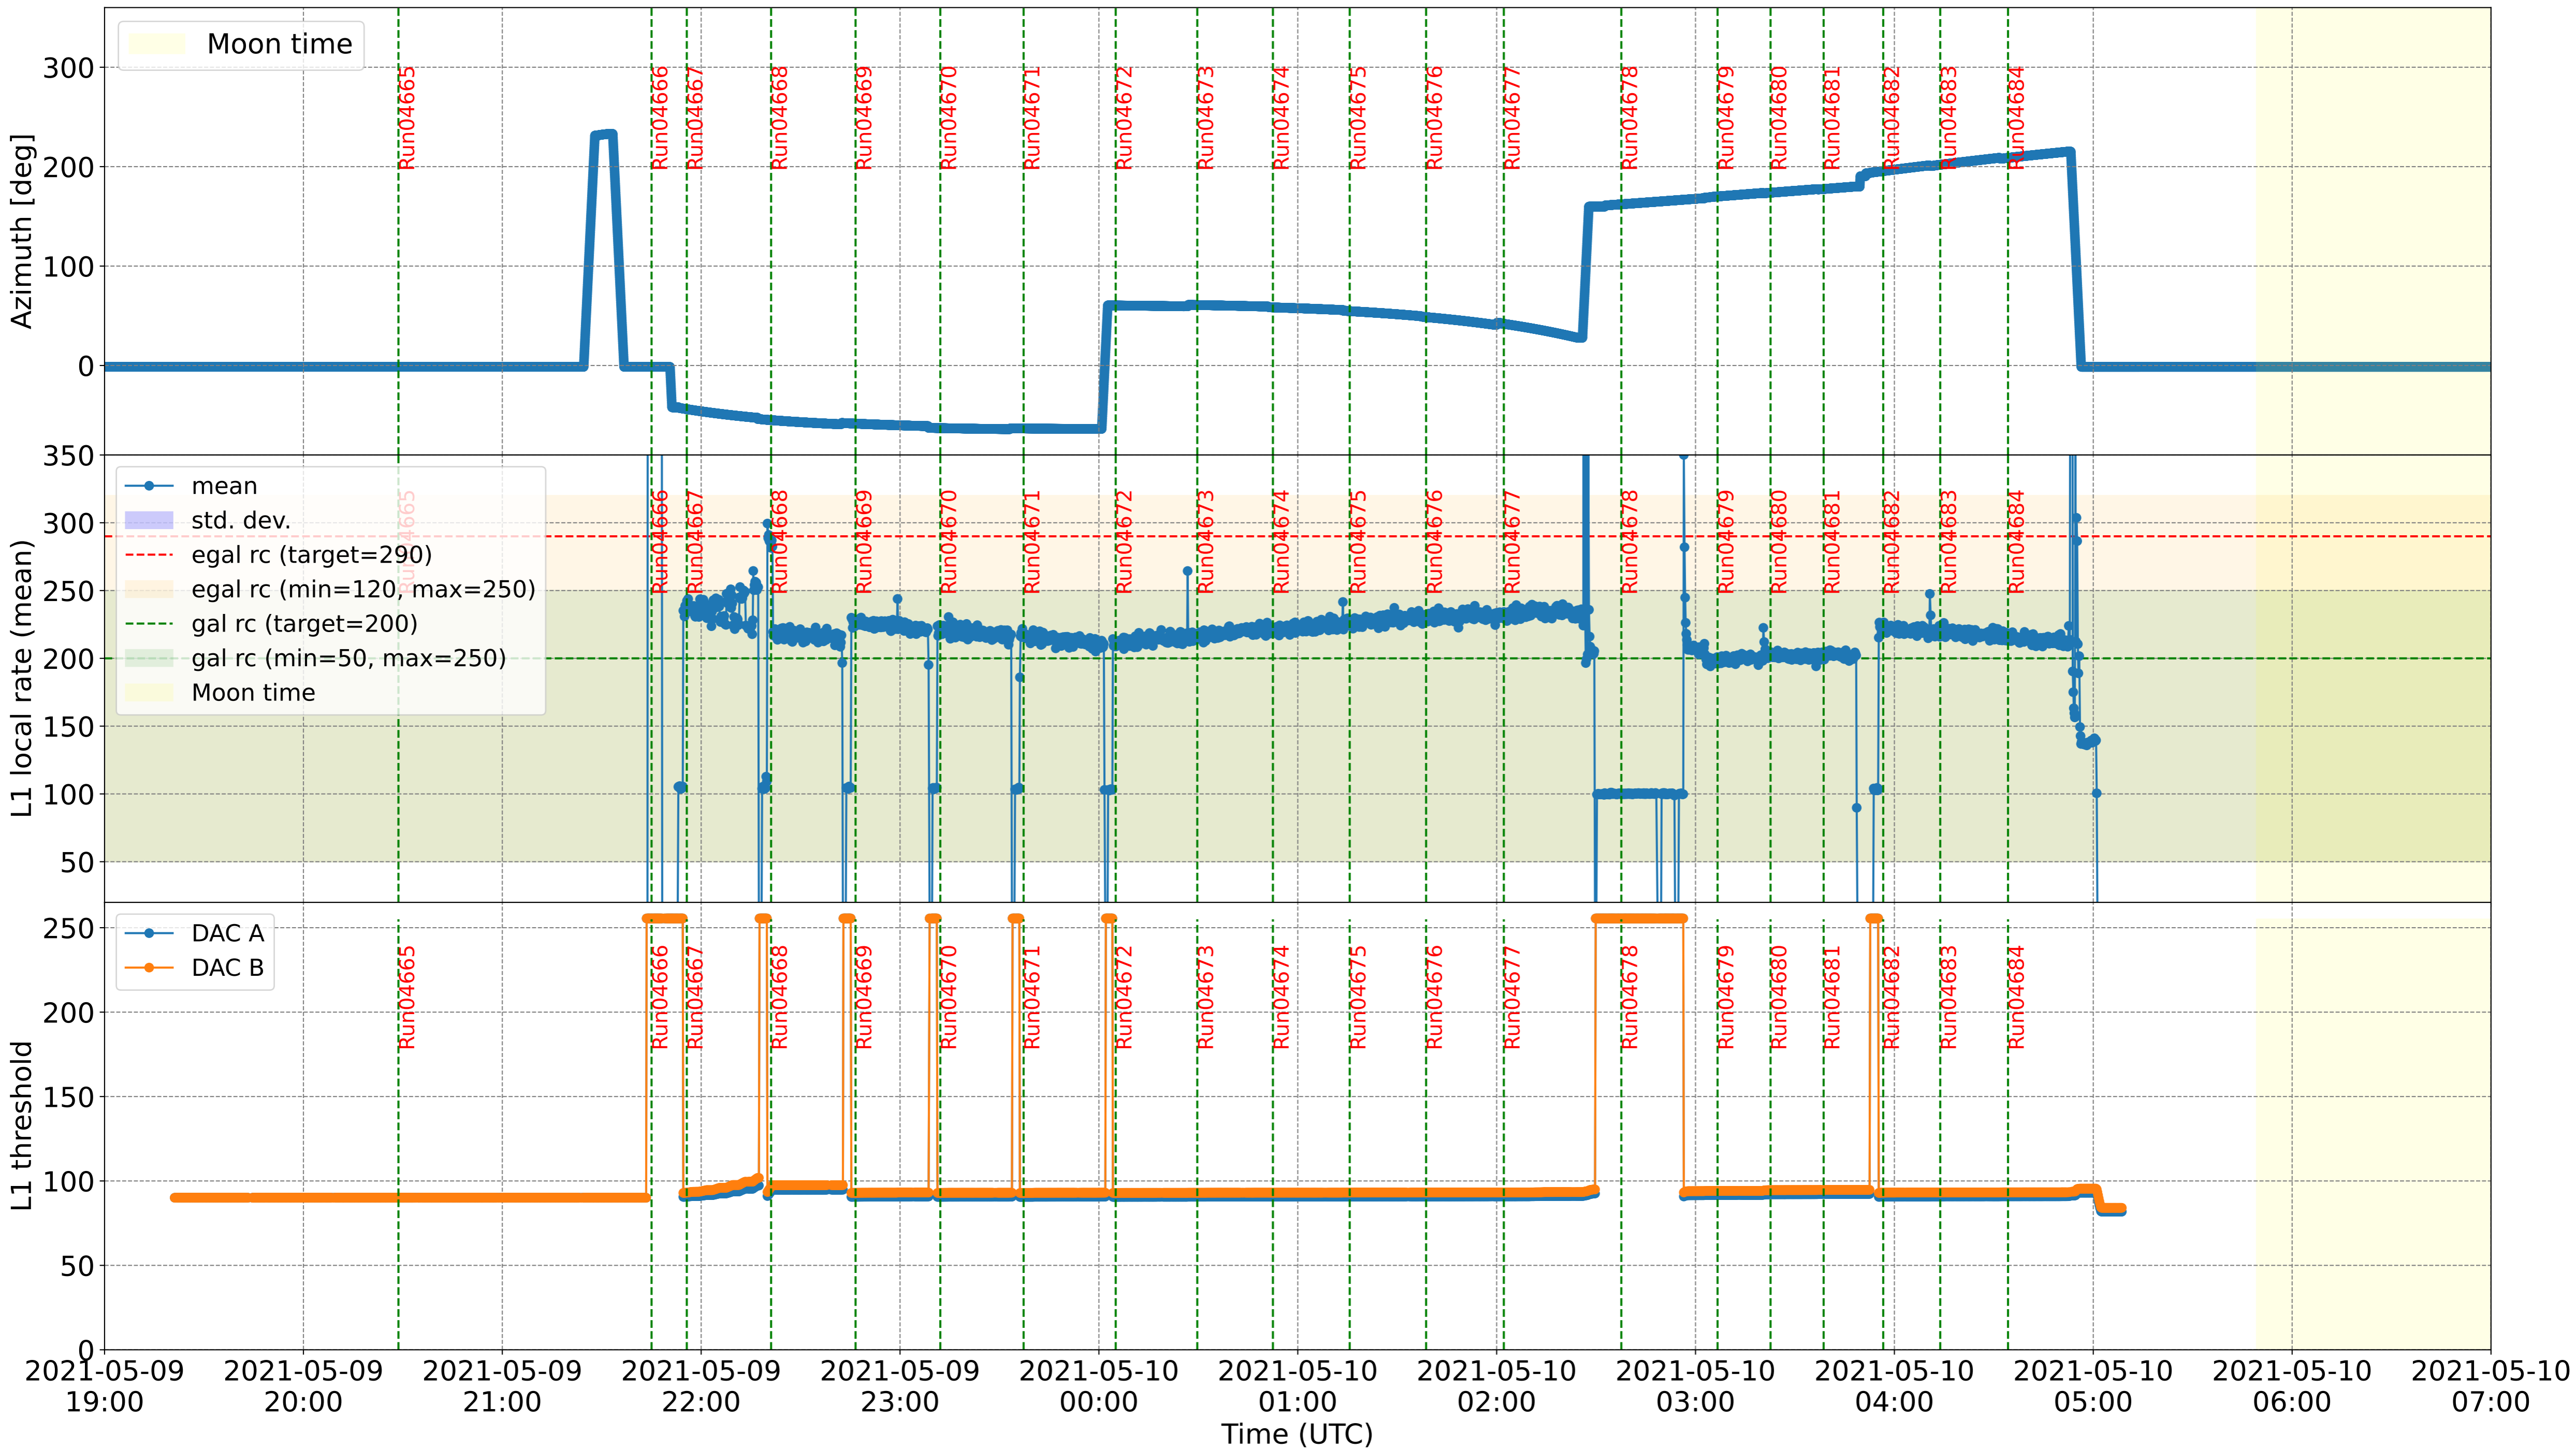

2021-5-9

2021-5-9

2021-5-9

Calibration Box (2021-5-9)