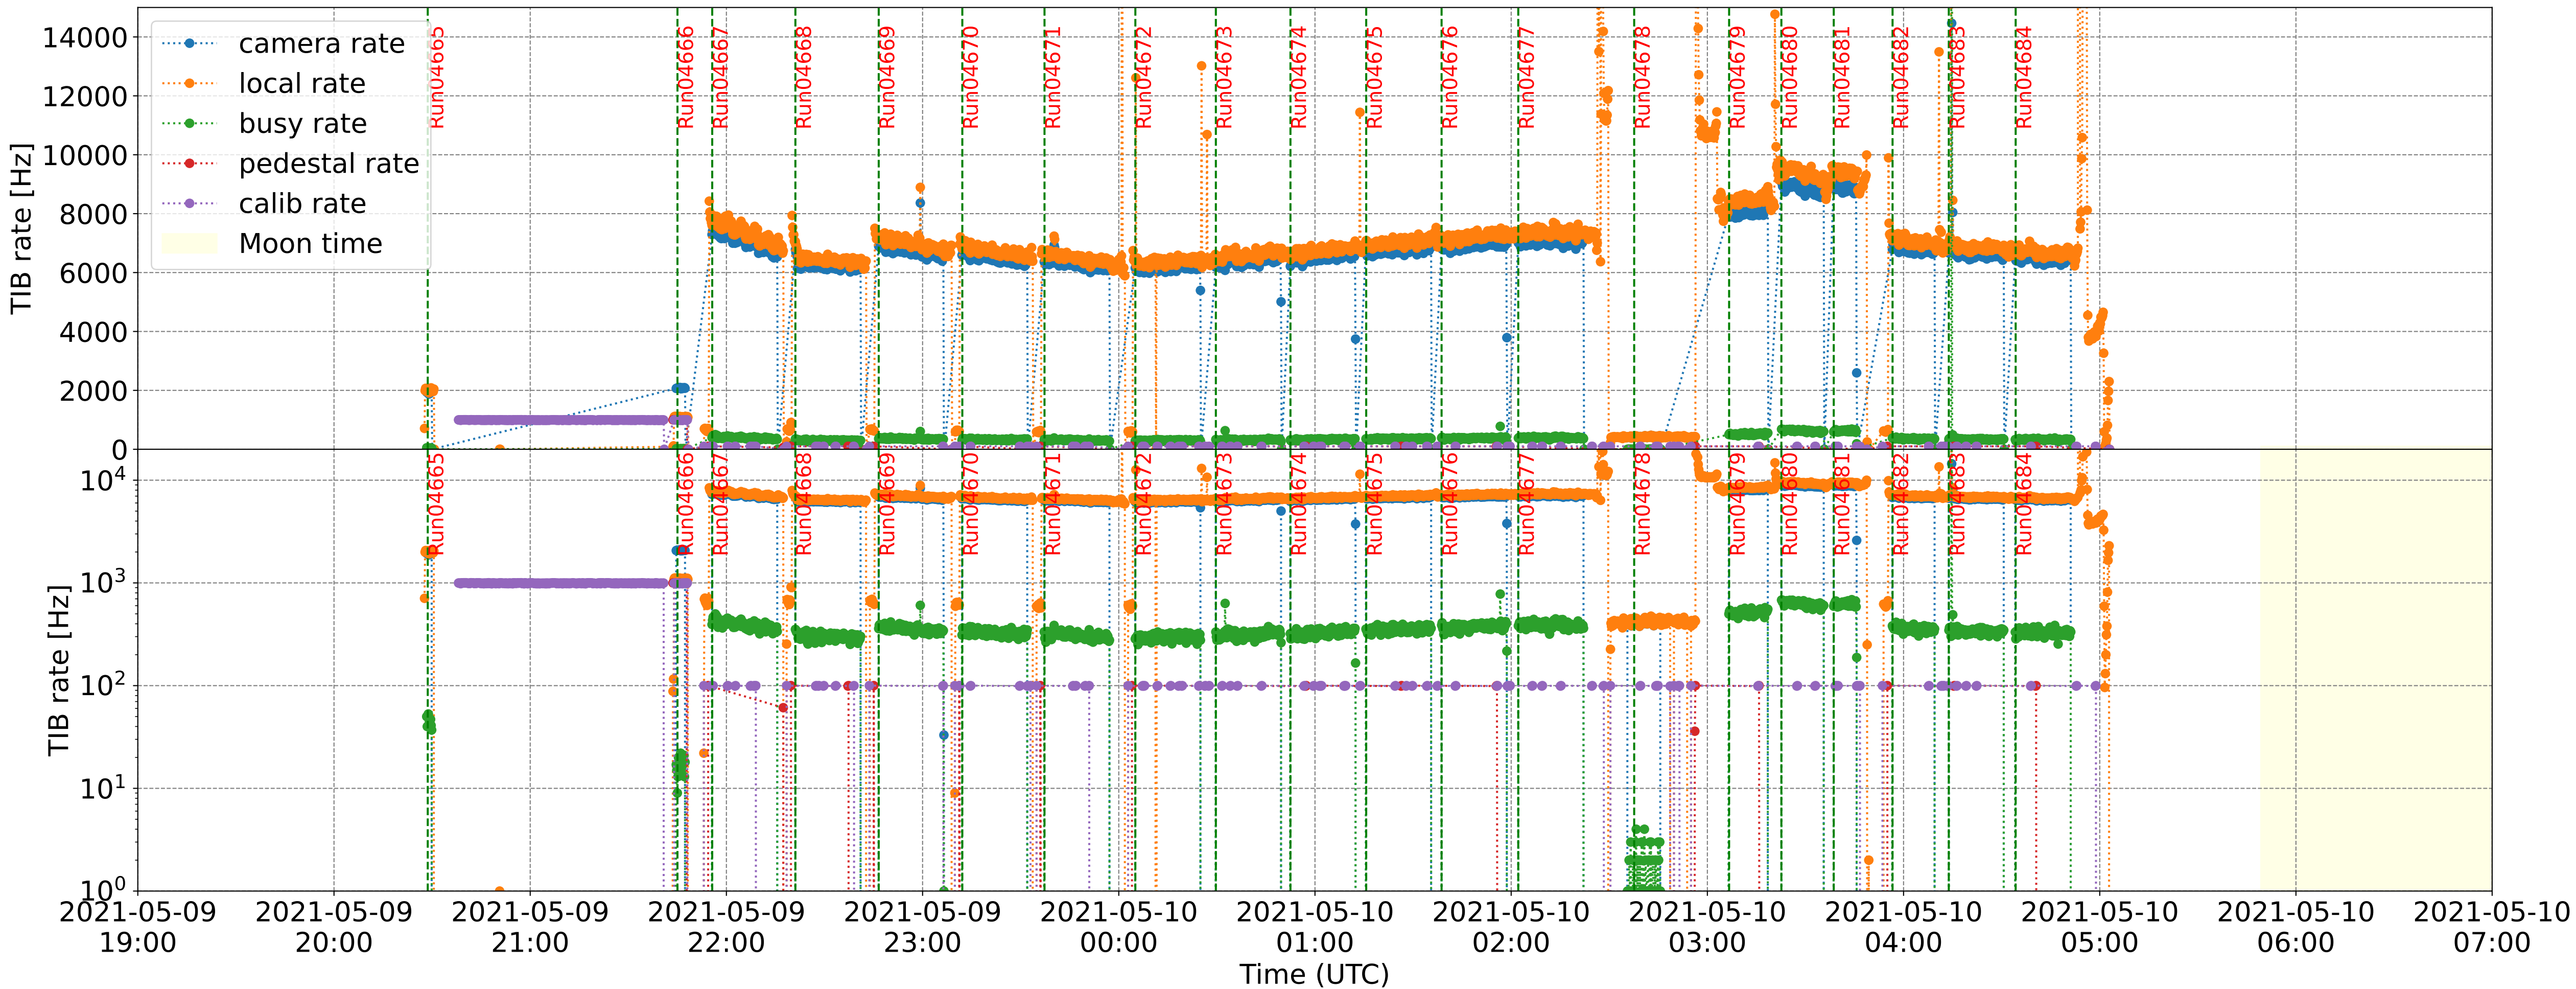

2021-5-9

2021-5-9

2021-5-9

Calibration Box (2021-5-9)