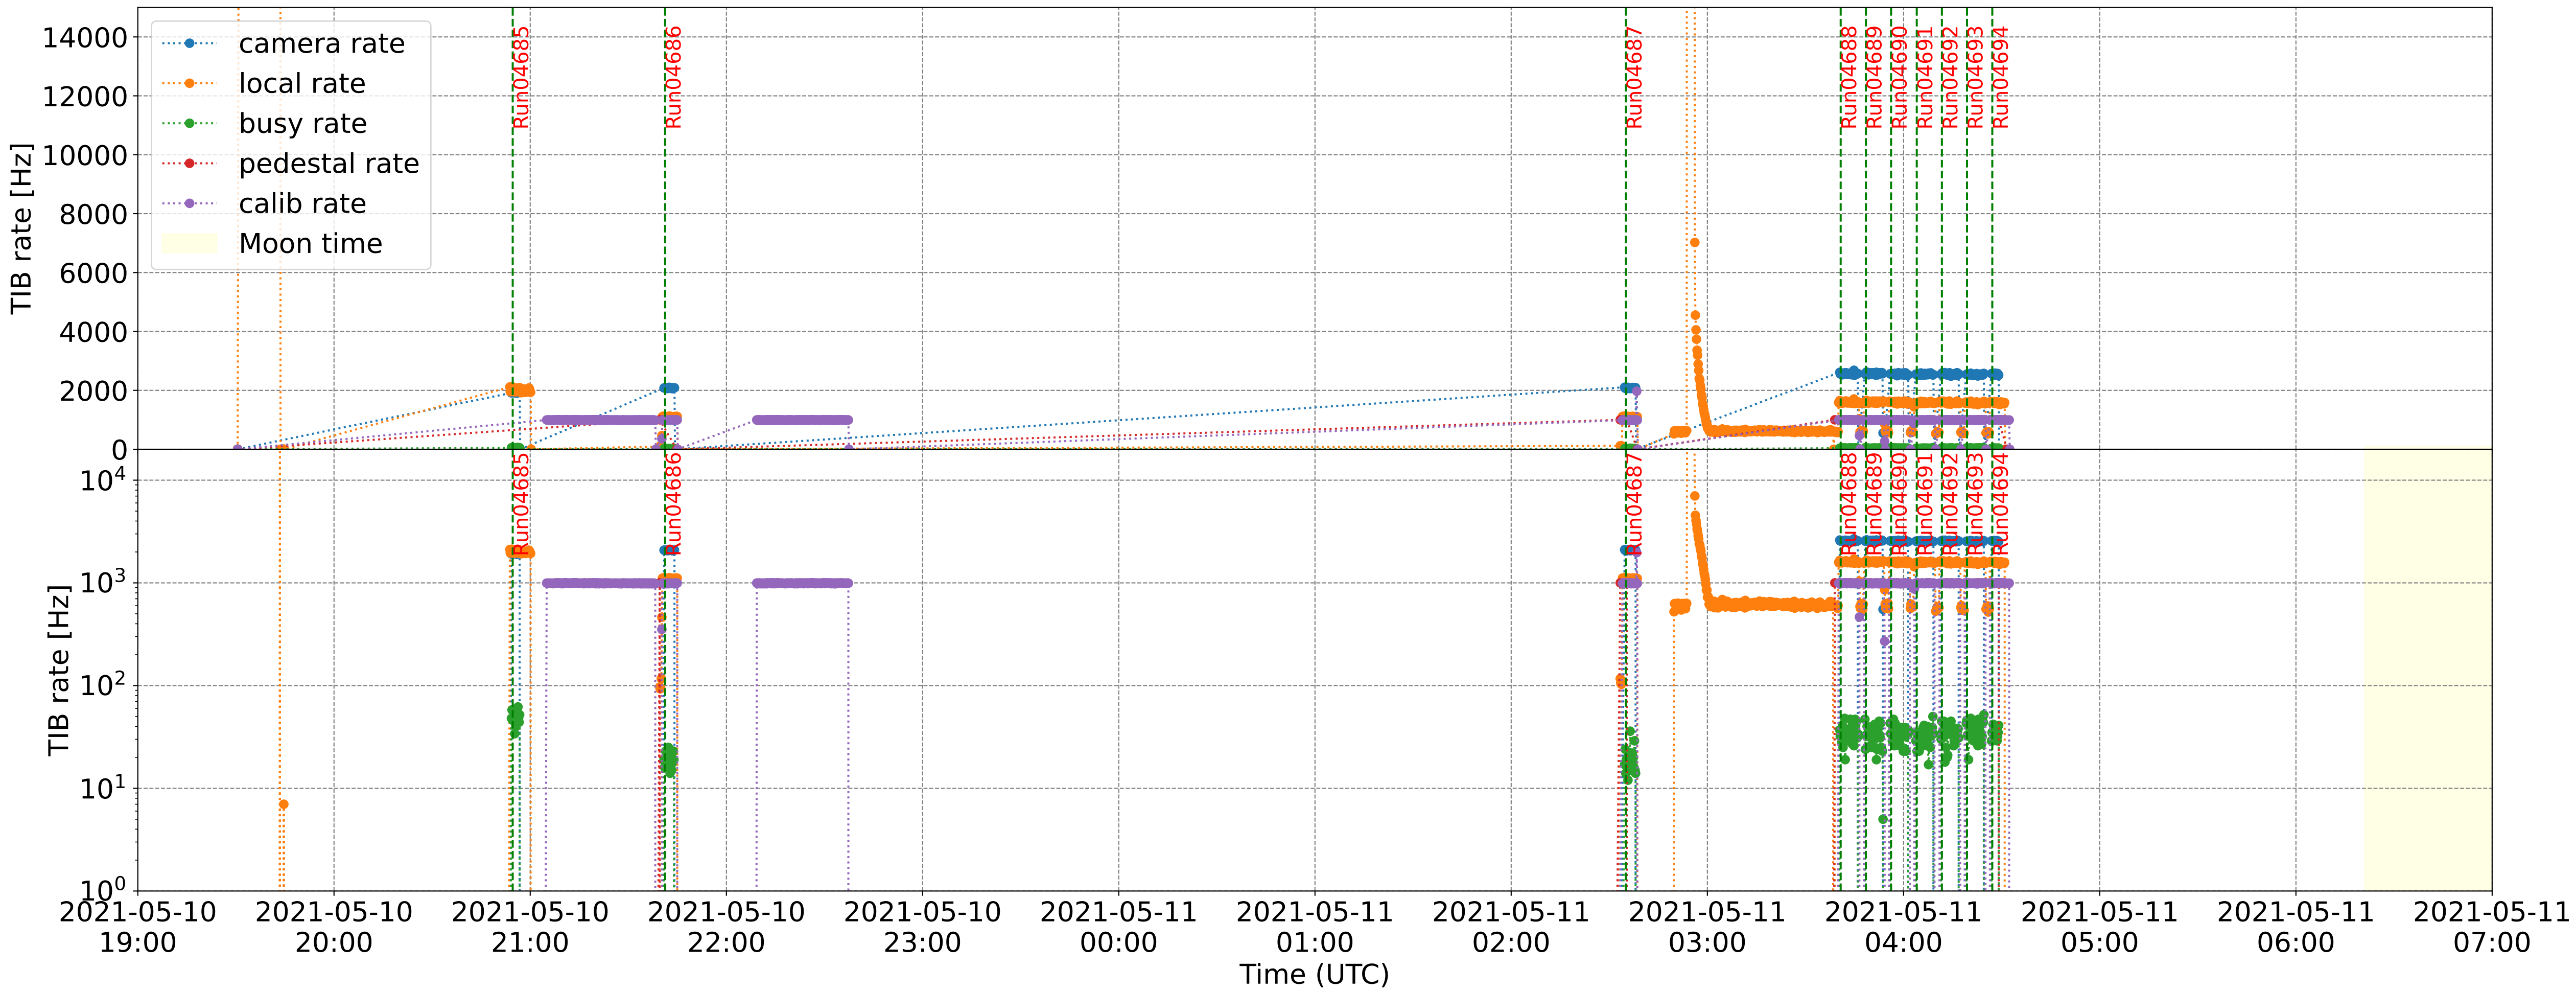

2021-5-10

2021-5-10

2021-5-10

Calibration Box (2021-5-10)