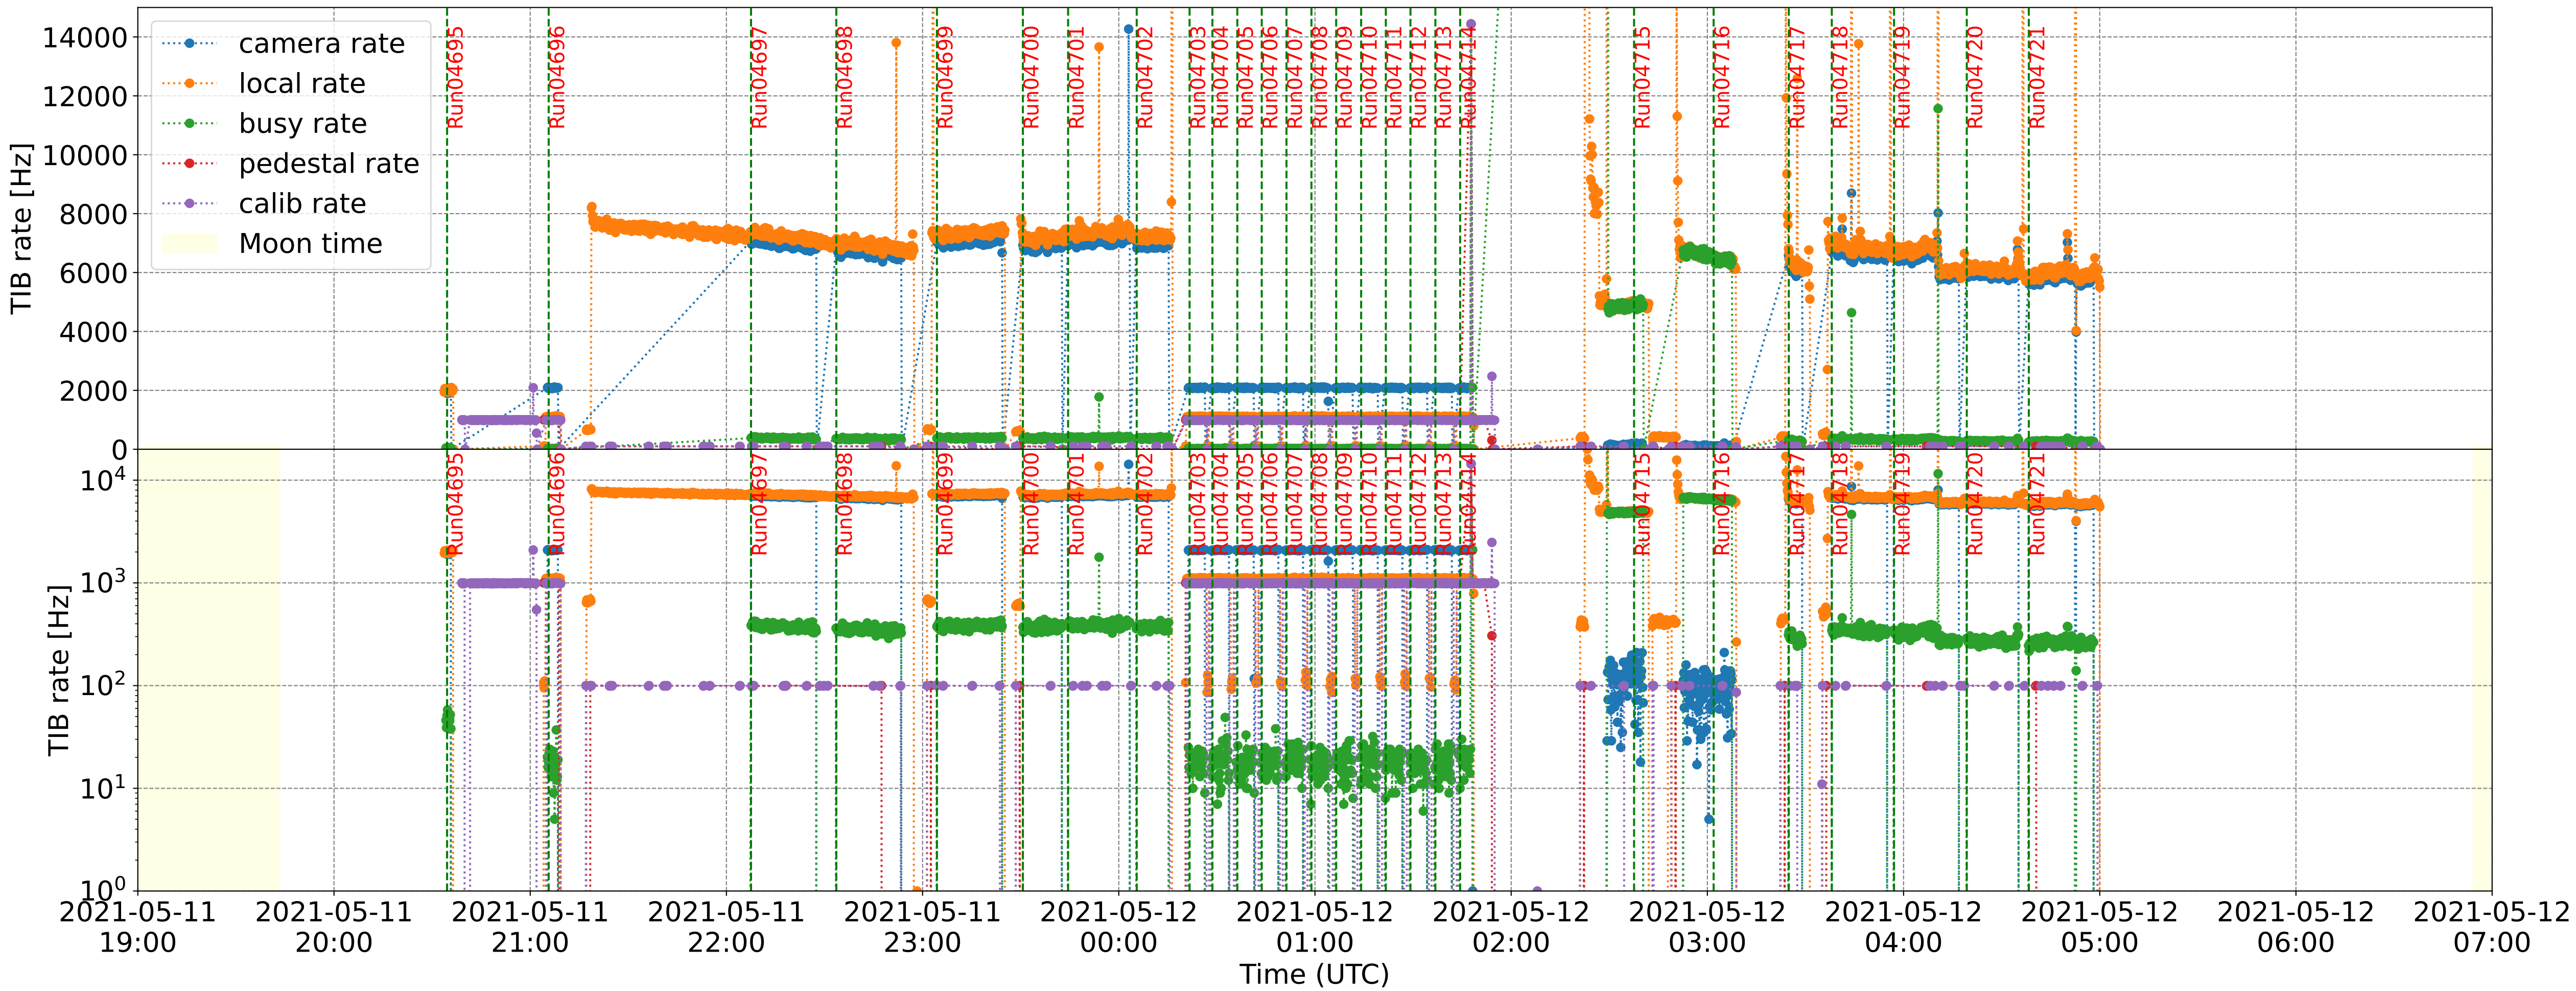

# Calibration Box (2021-5-11)