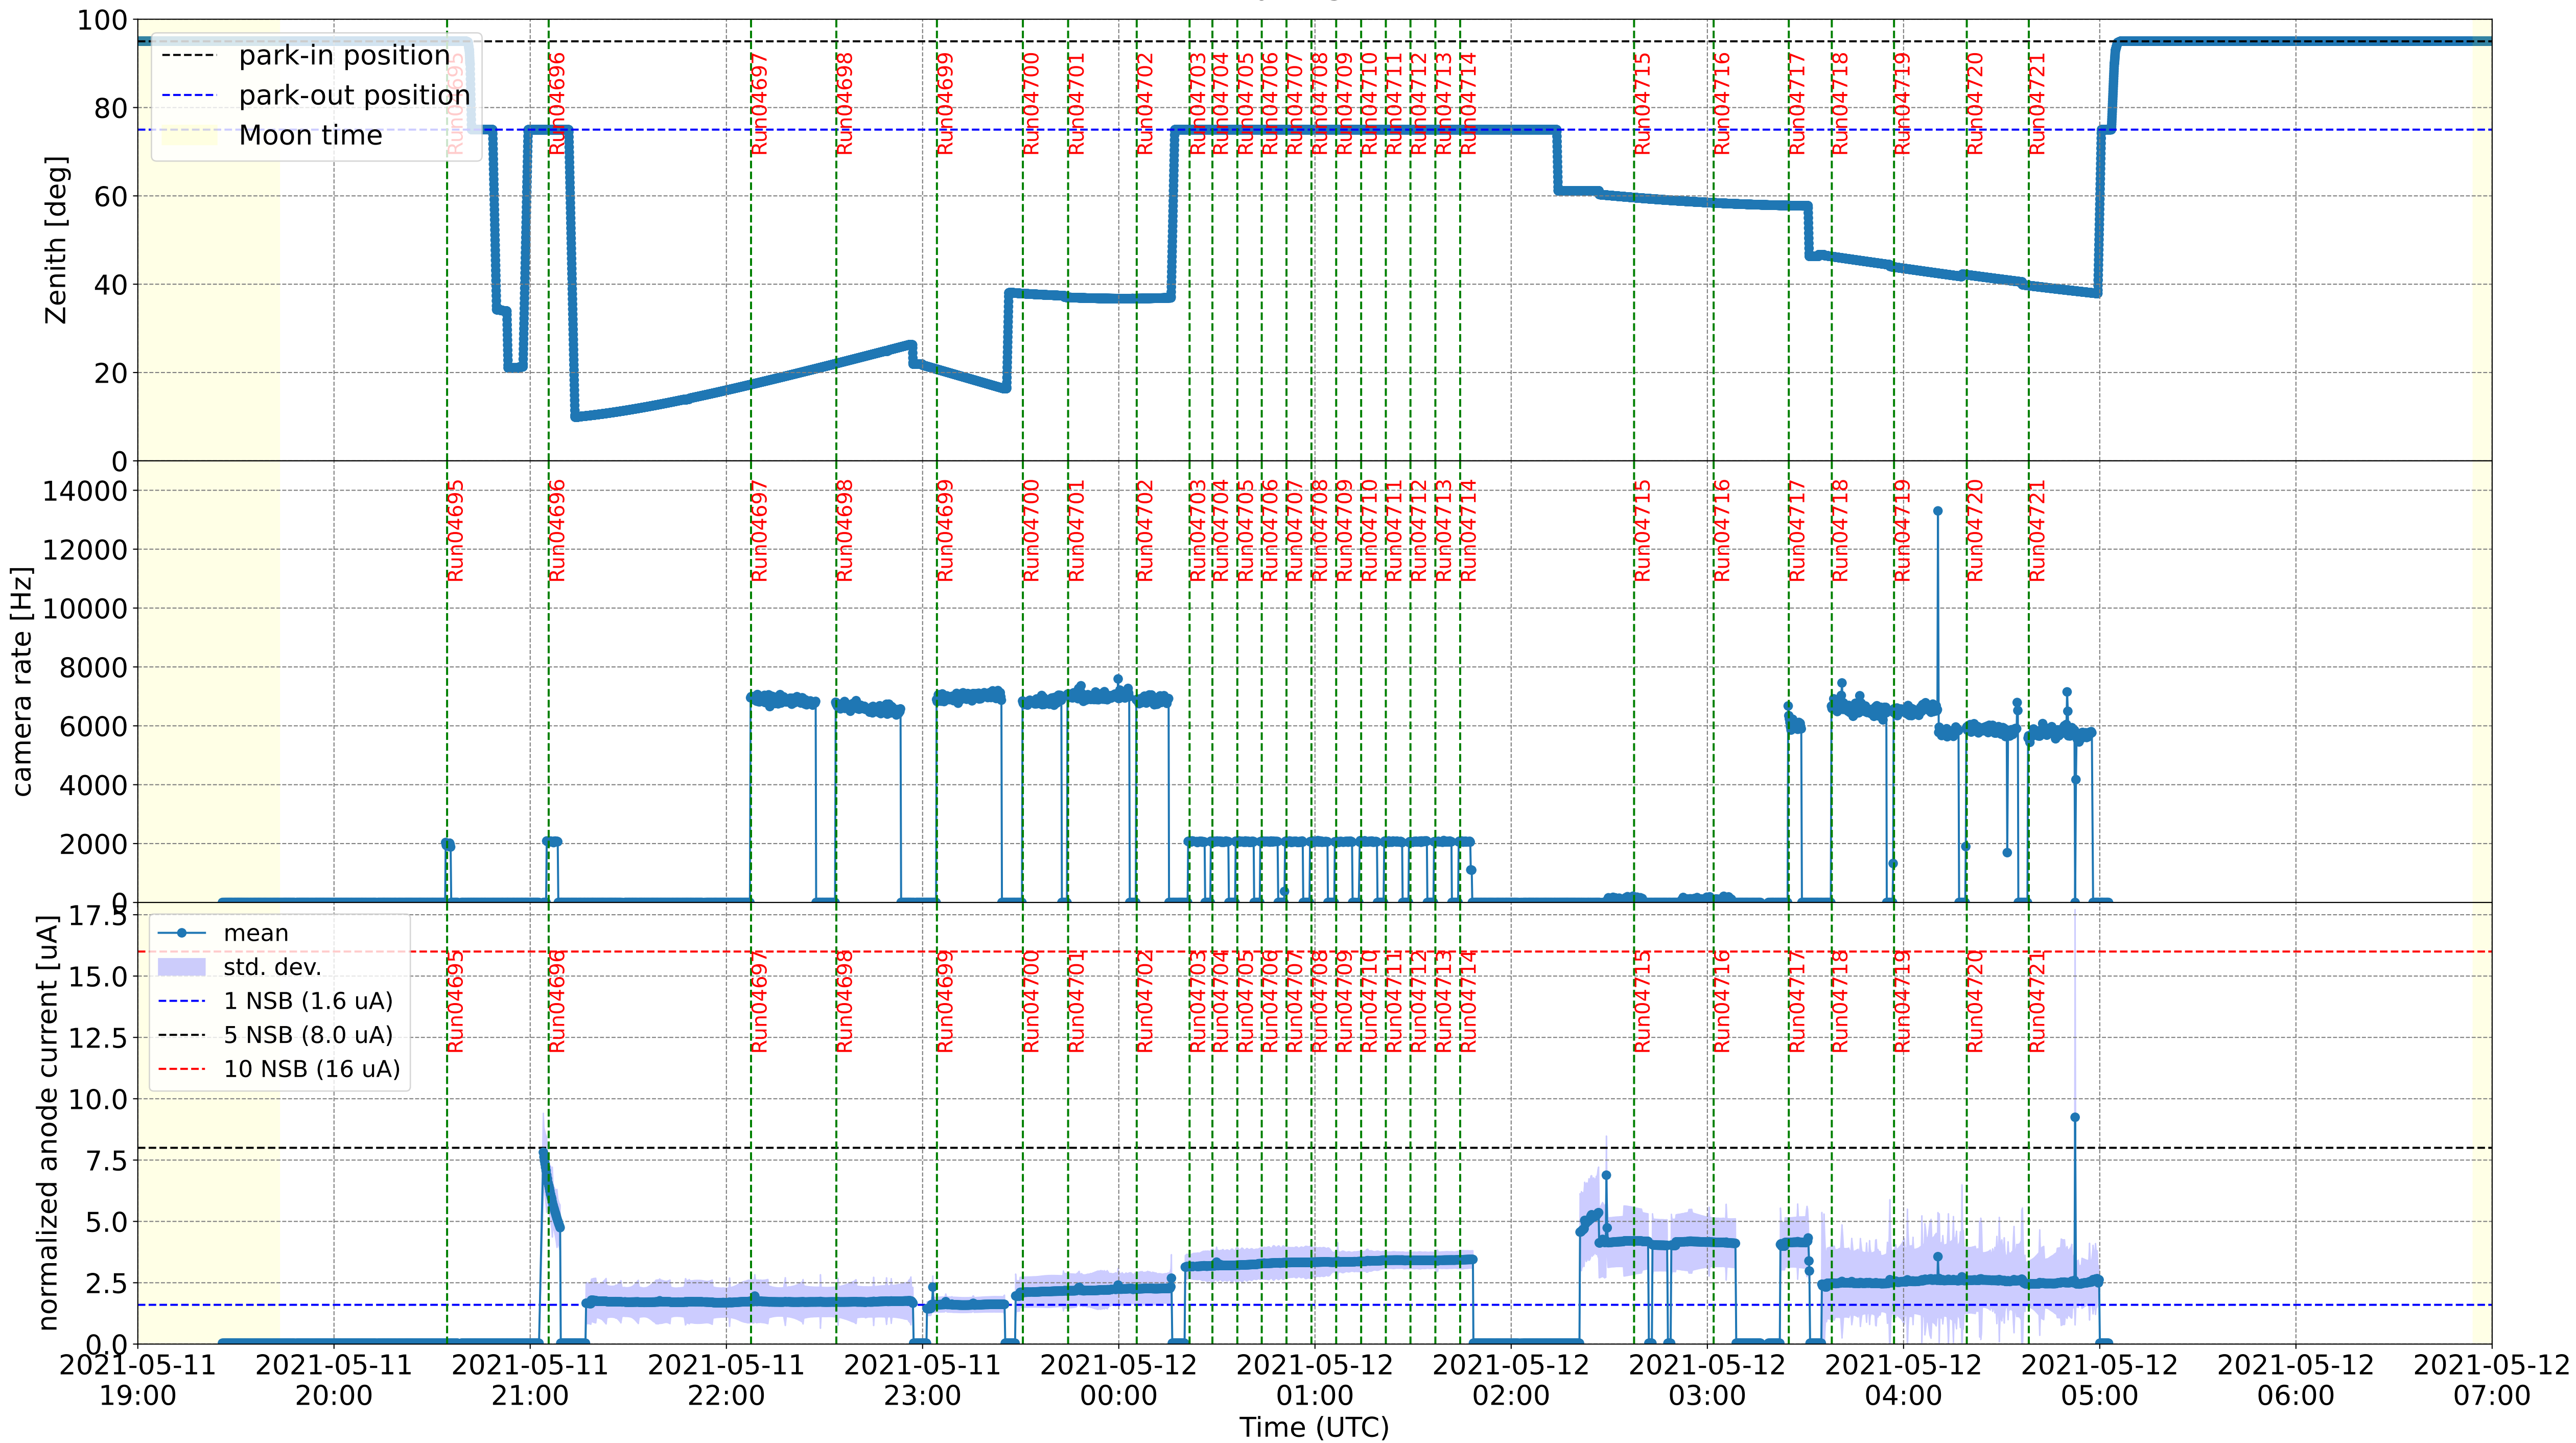

2021-5-11

2021-5-11

2021-5-11

# Calibration Box (2021-5-11)