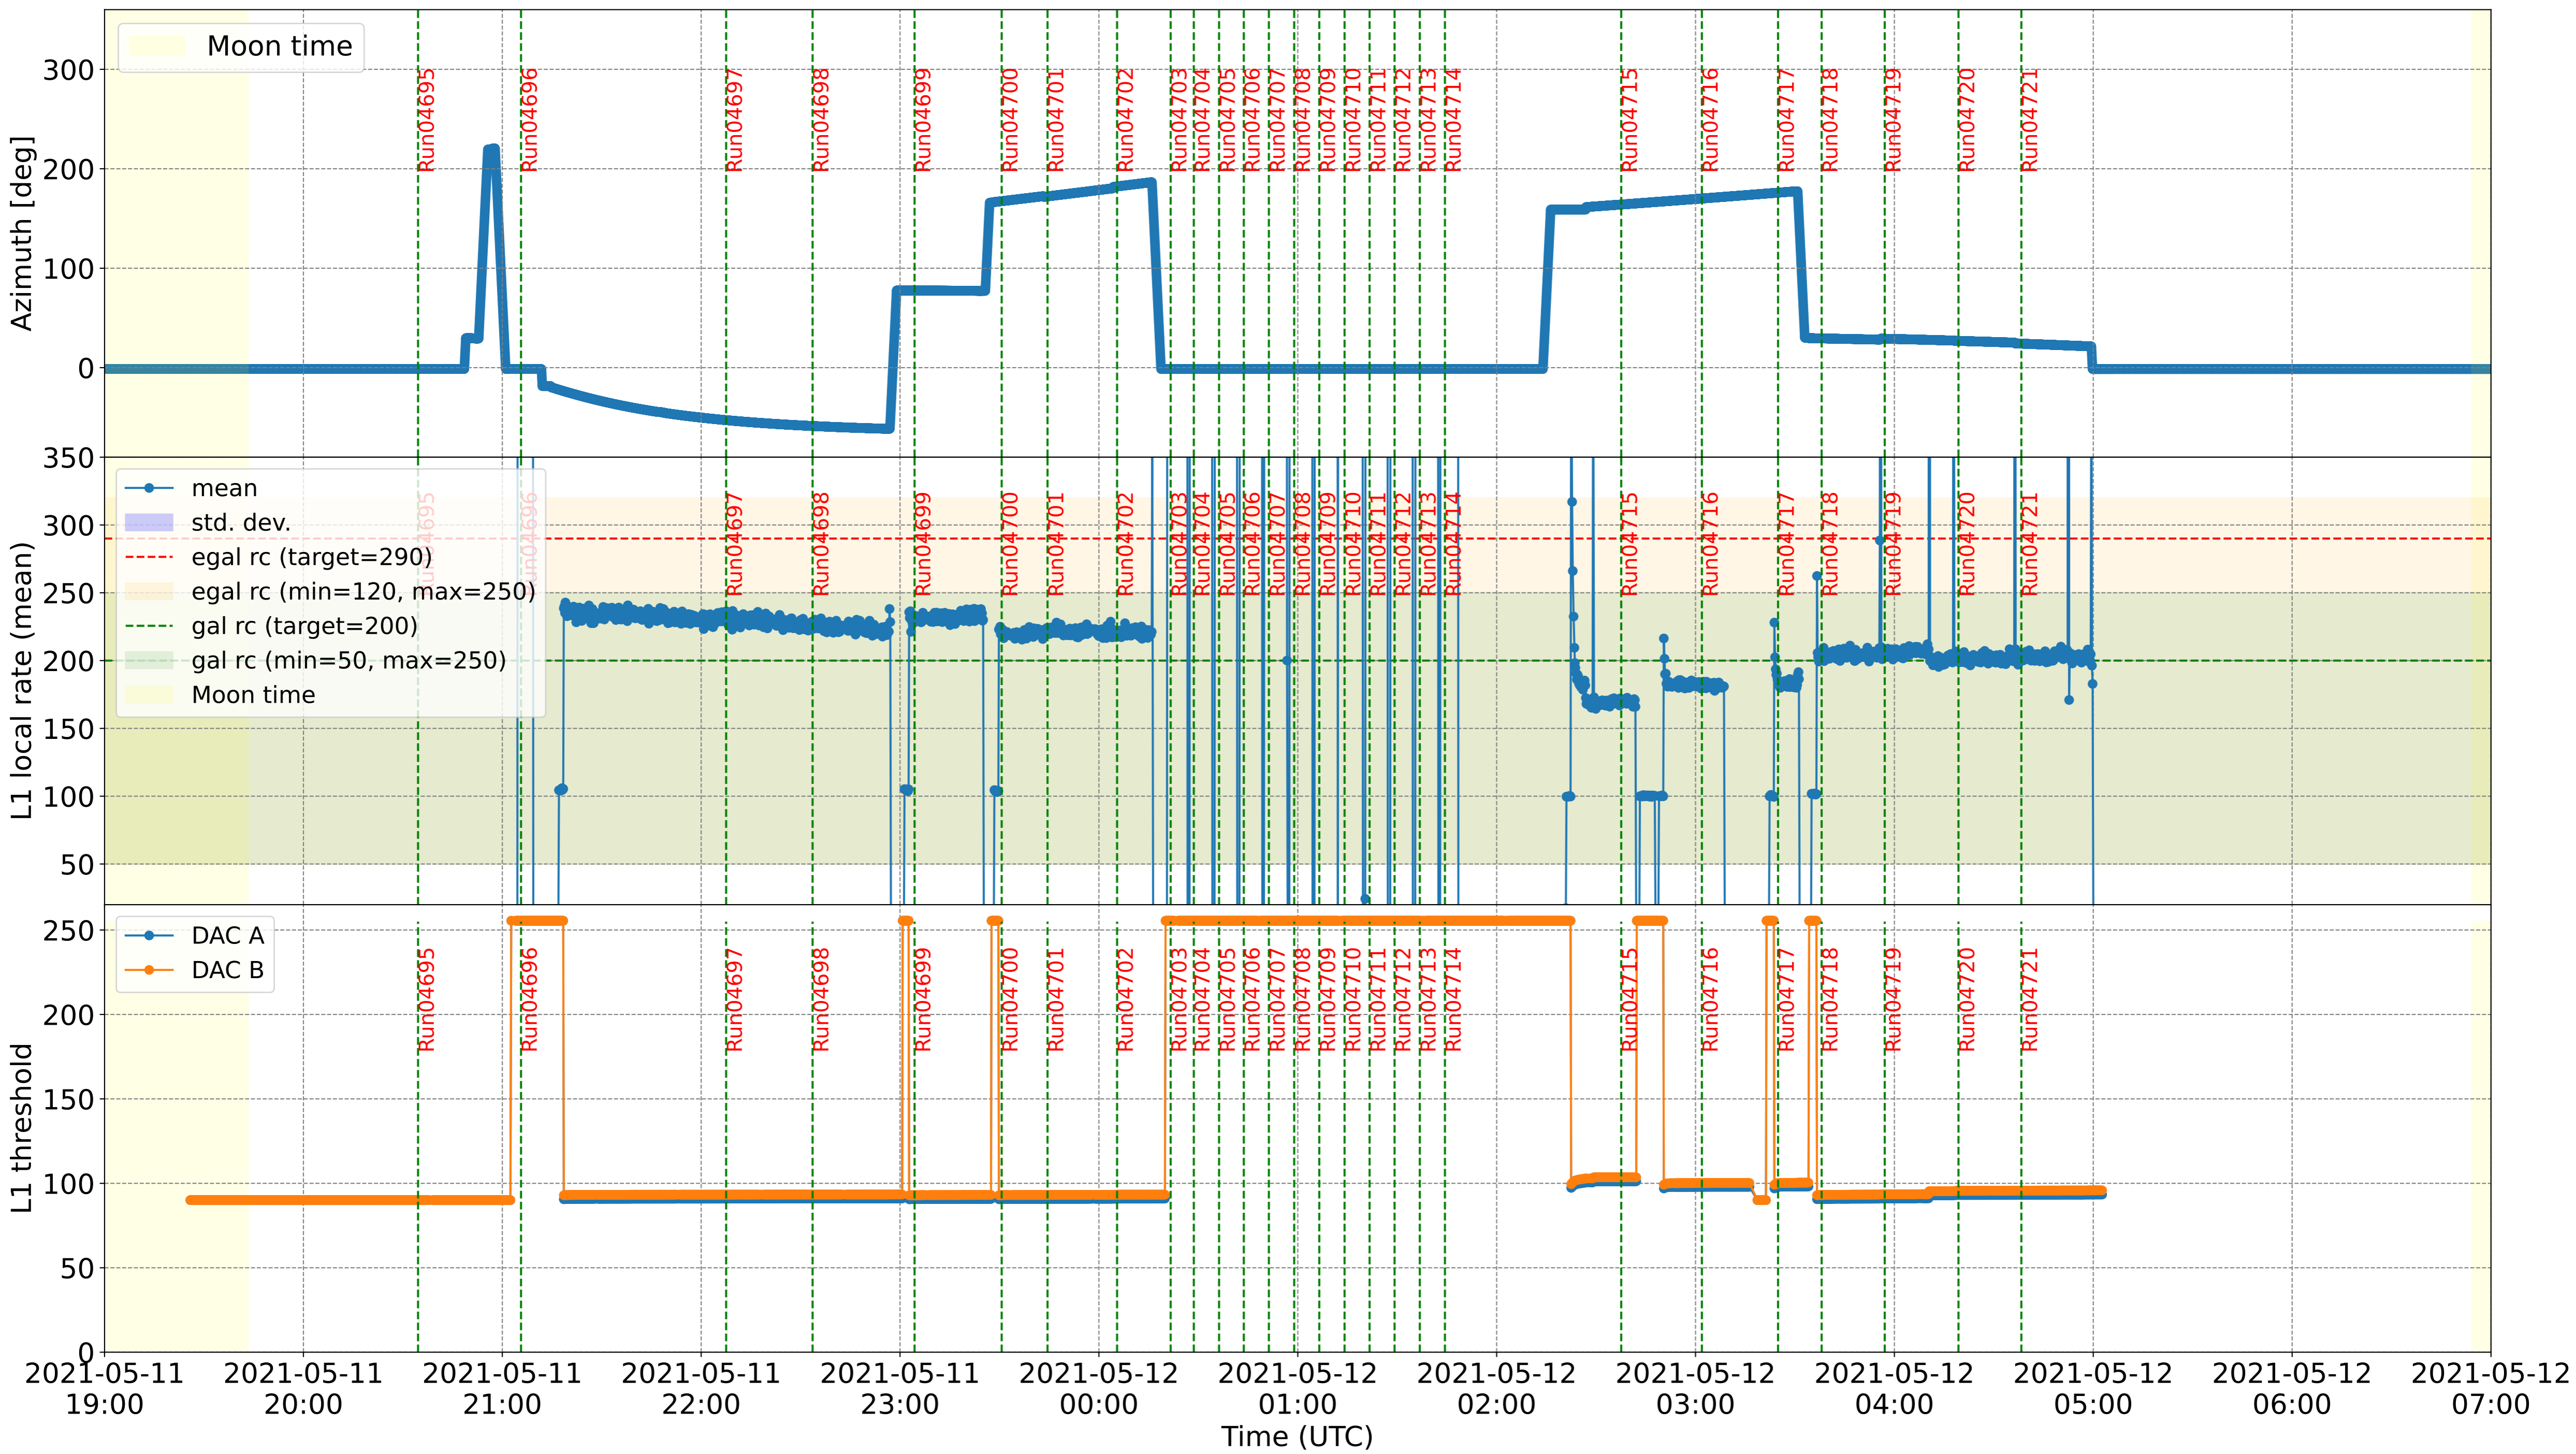

2021-5-11

2021-5-11

2021-5-11

# Calibration Box (2021-5-11)