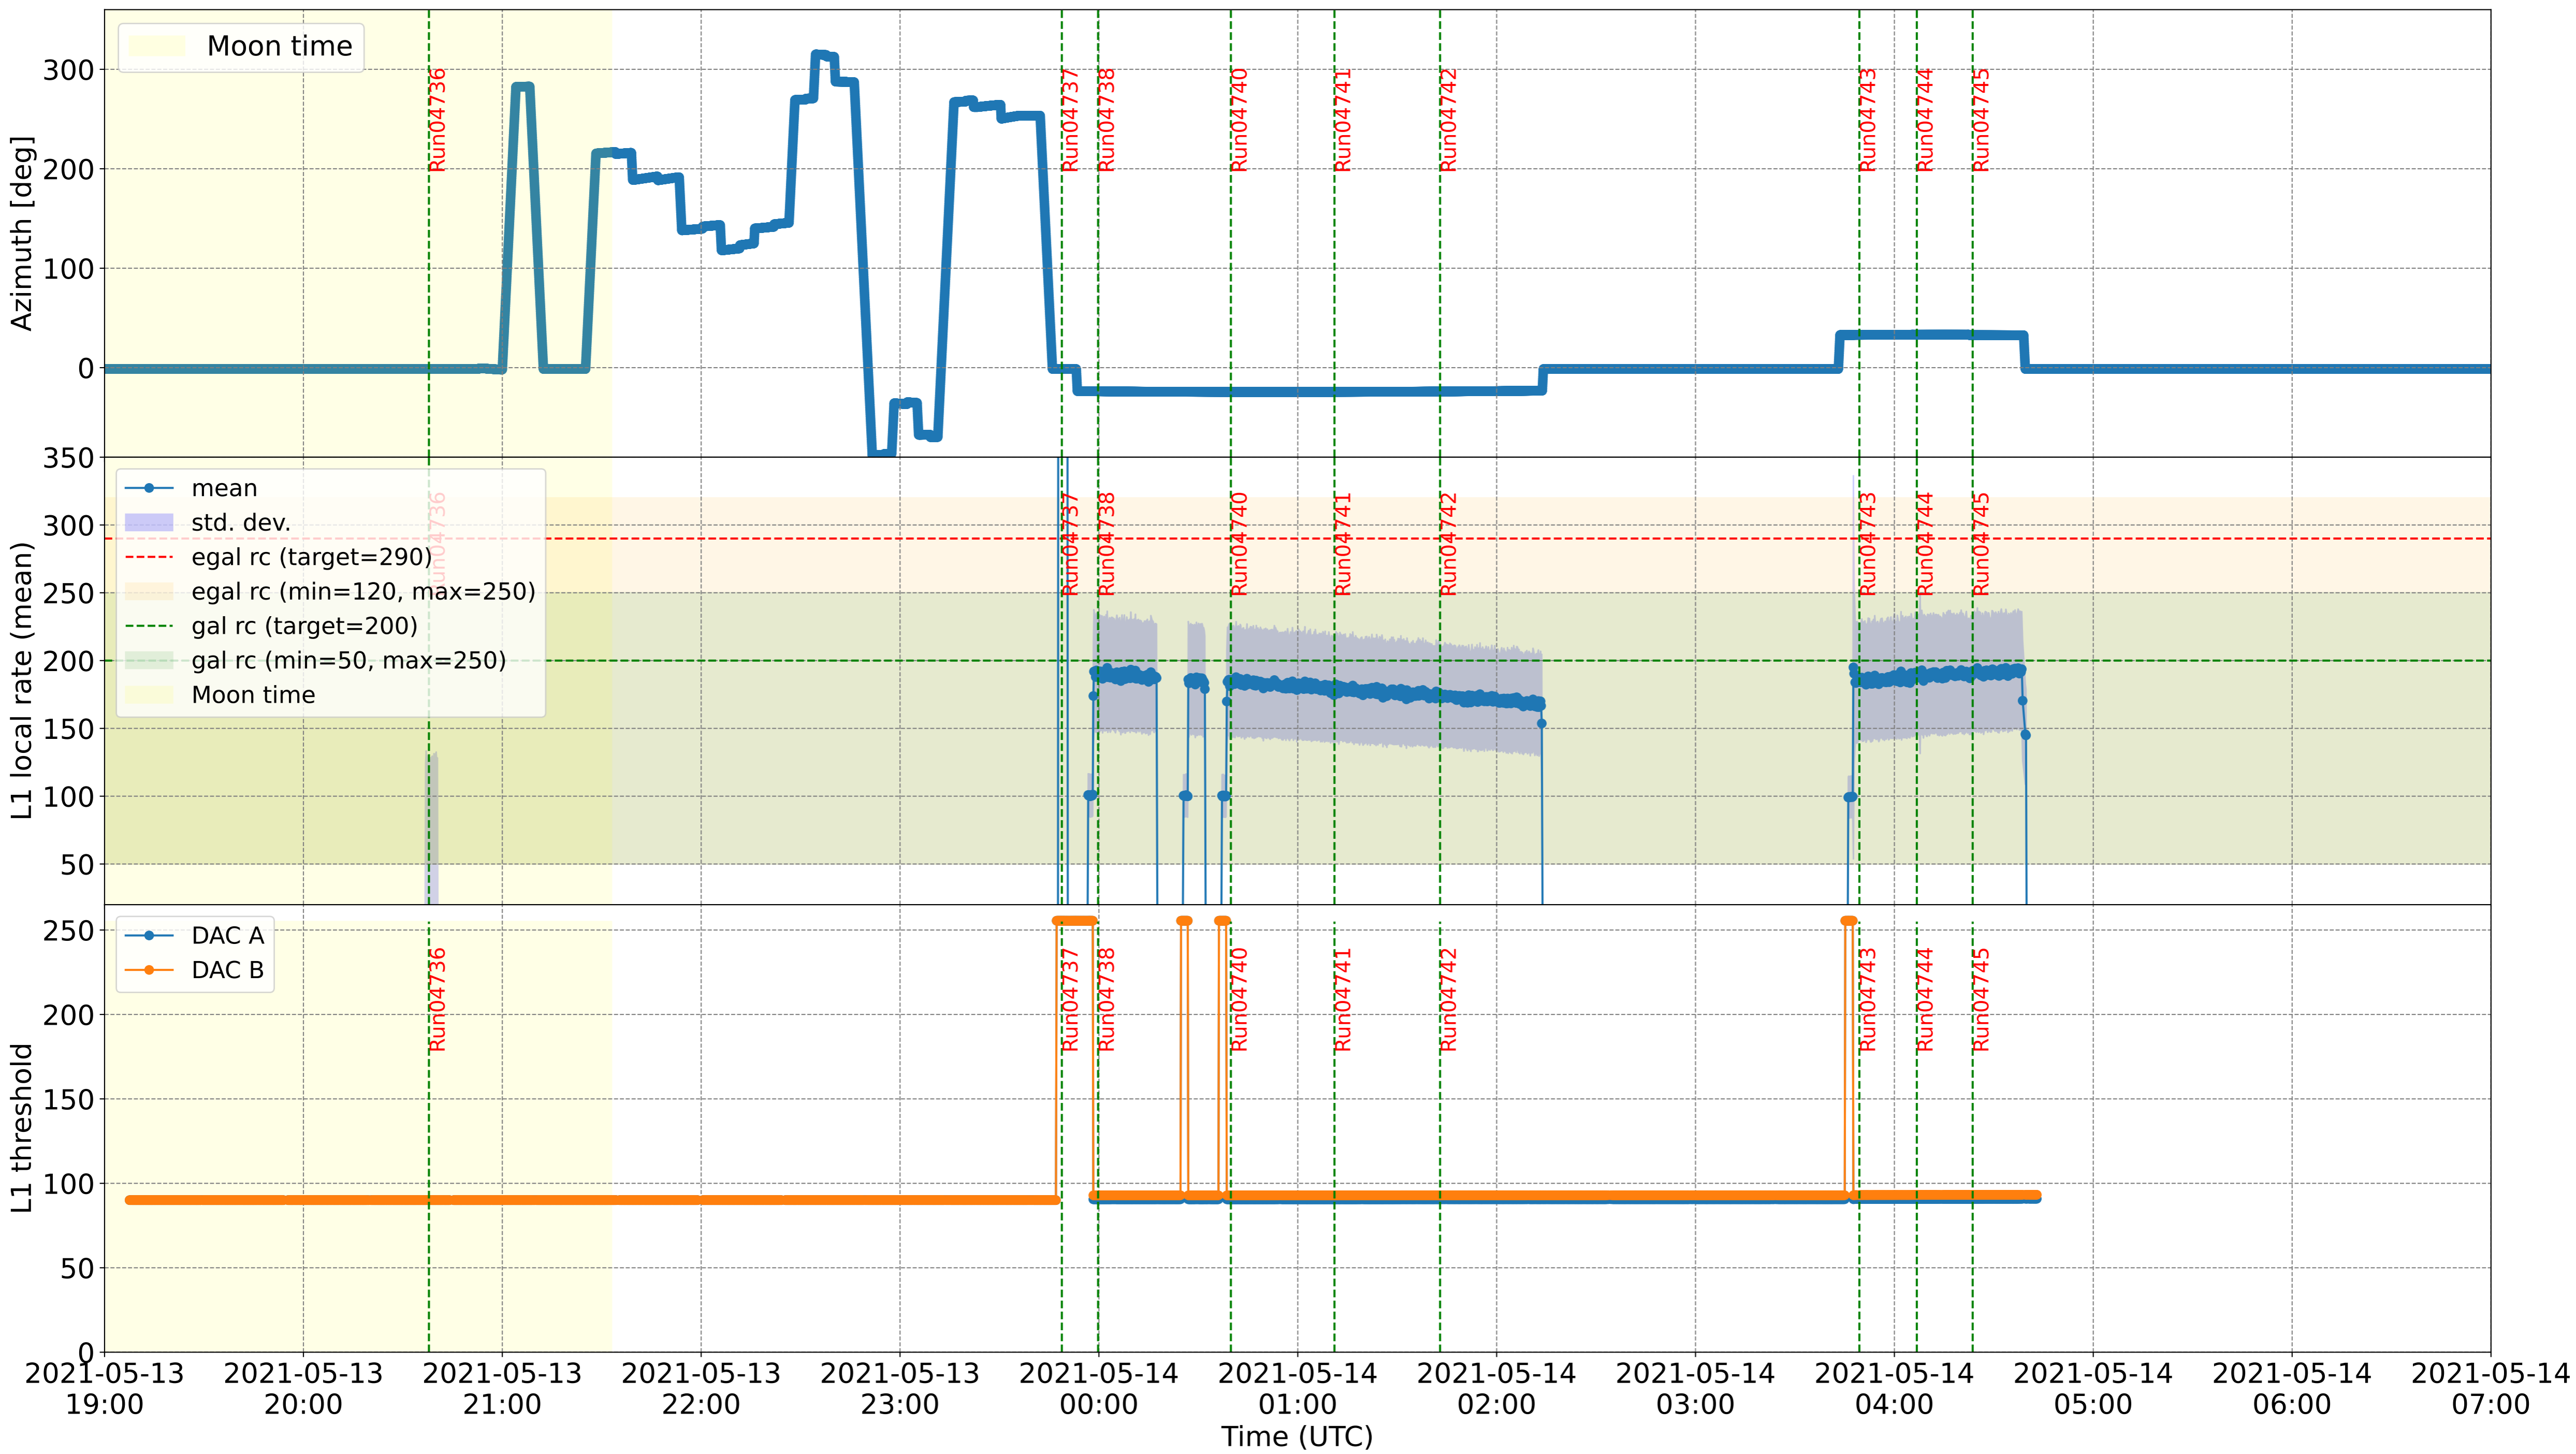

2021-5-13

2021-5-13

2021-5-13

Calibration Box (2021-5-13)