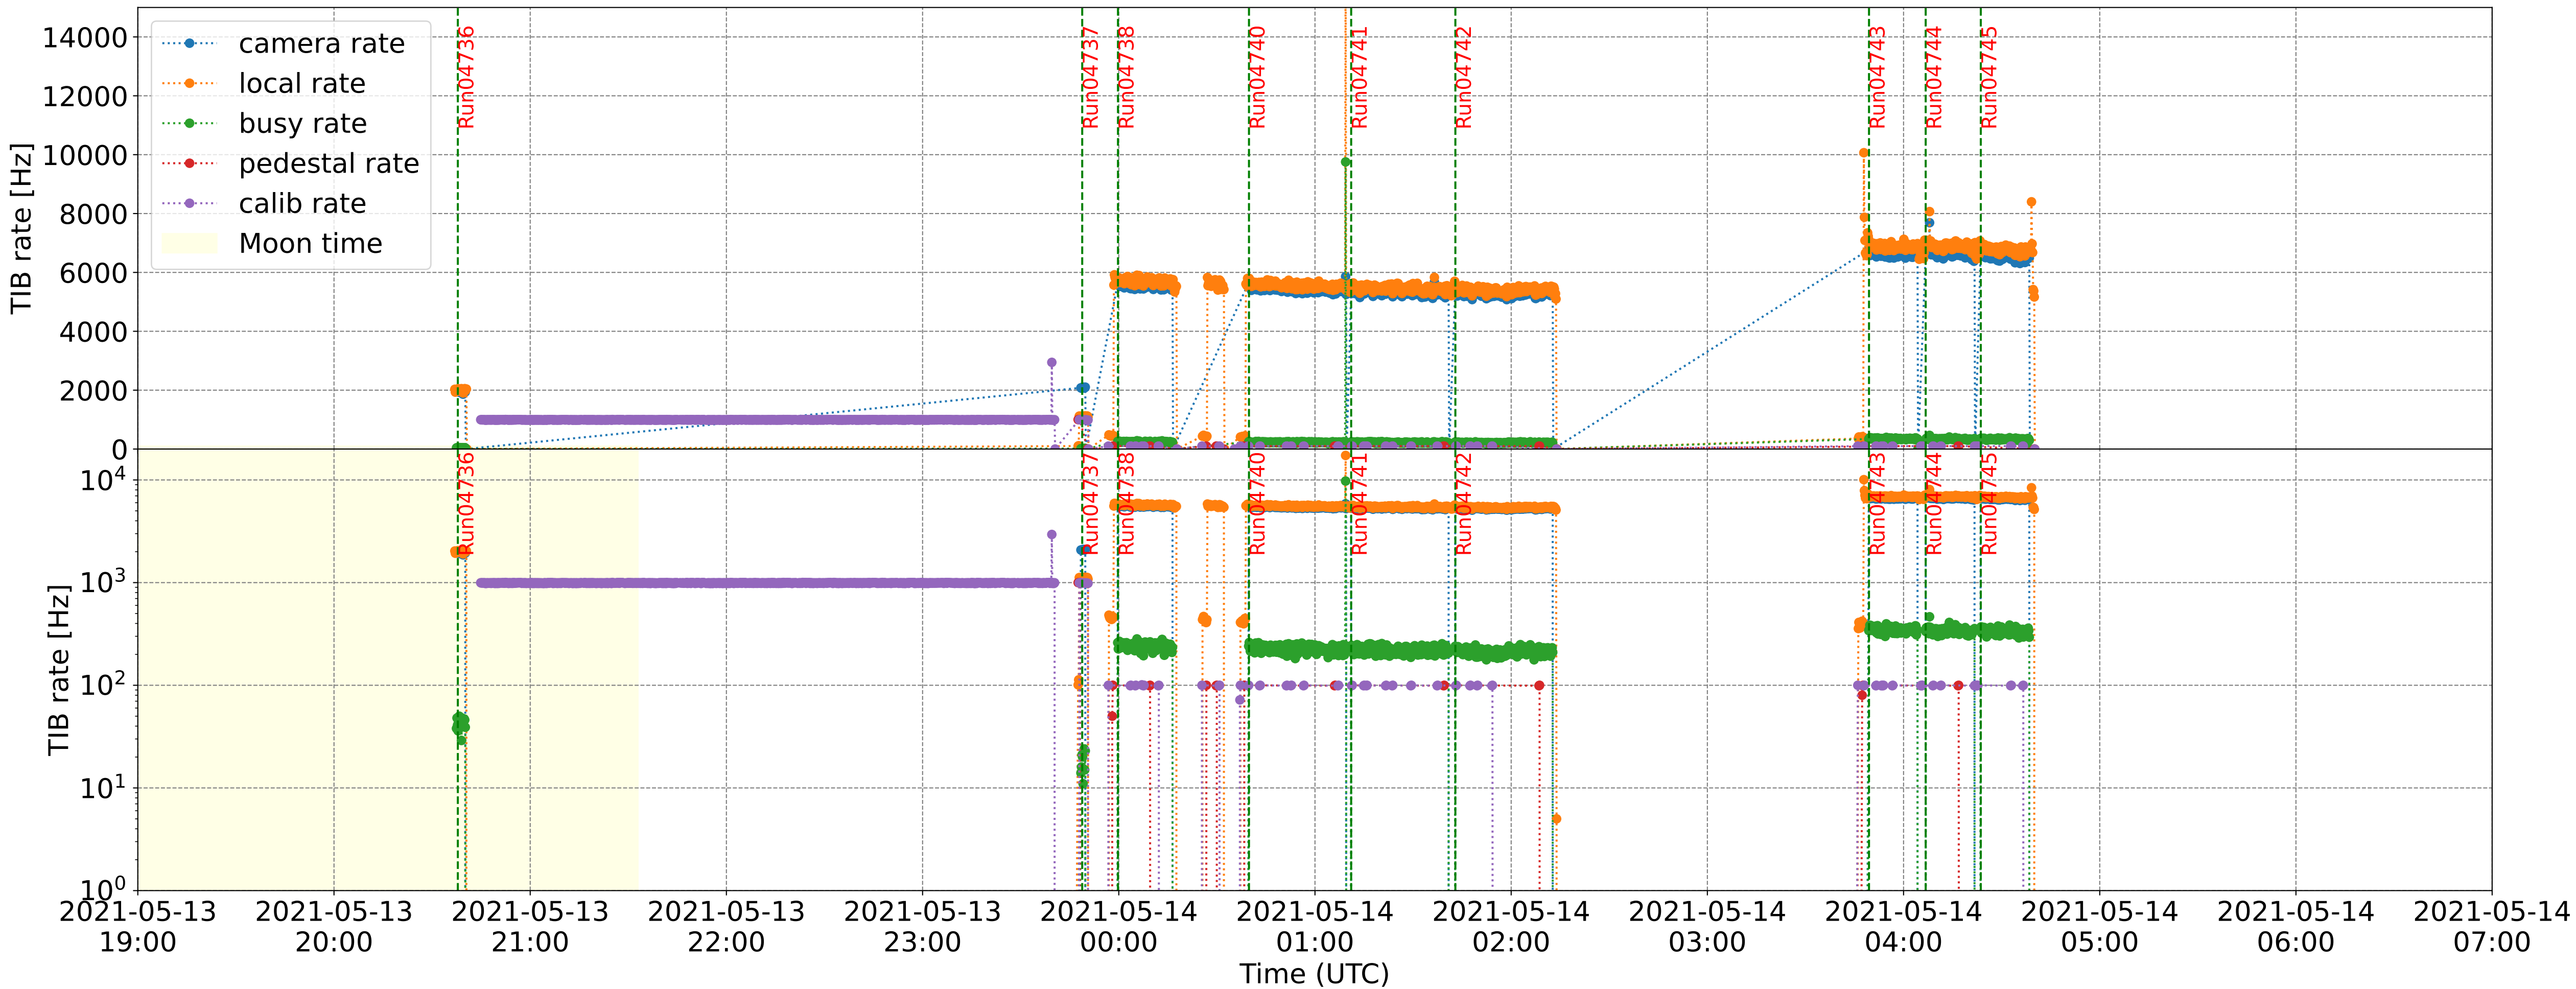

2021-5-13

2021-5-13

2021-5-13

Calibration Box (2021-5-13)