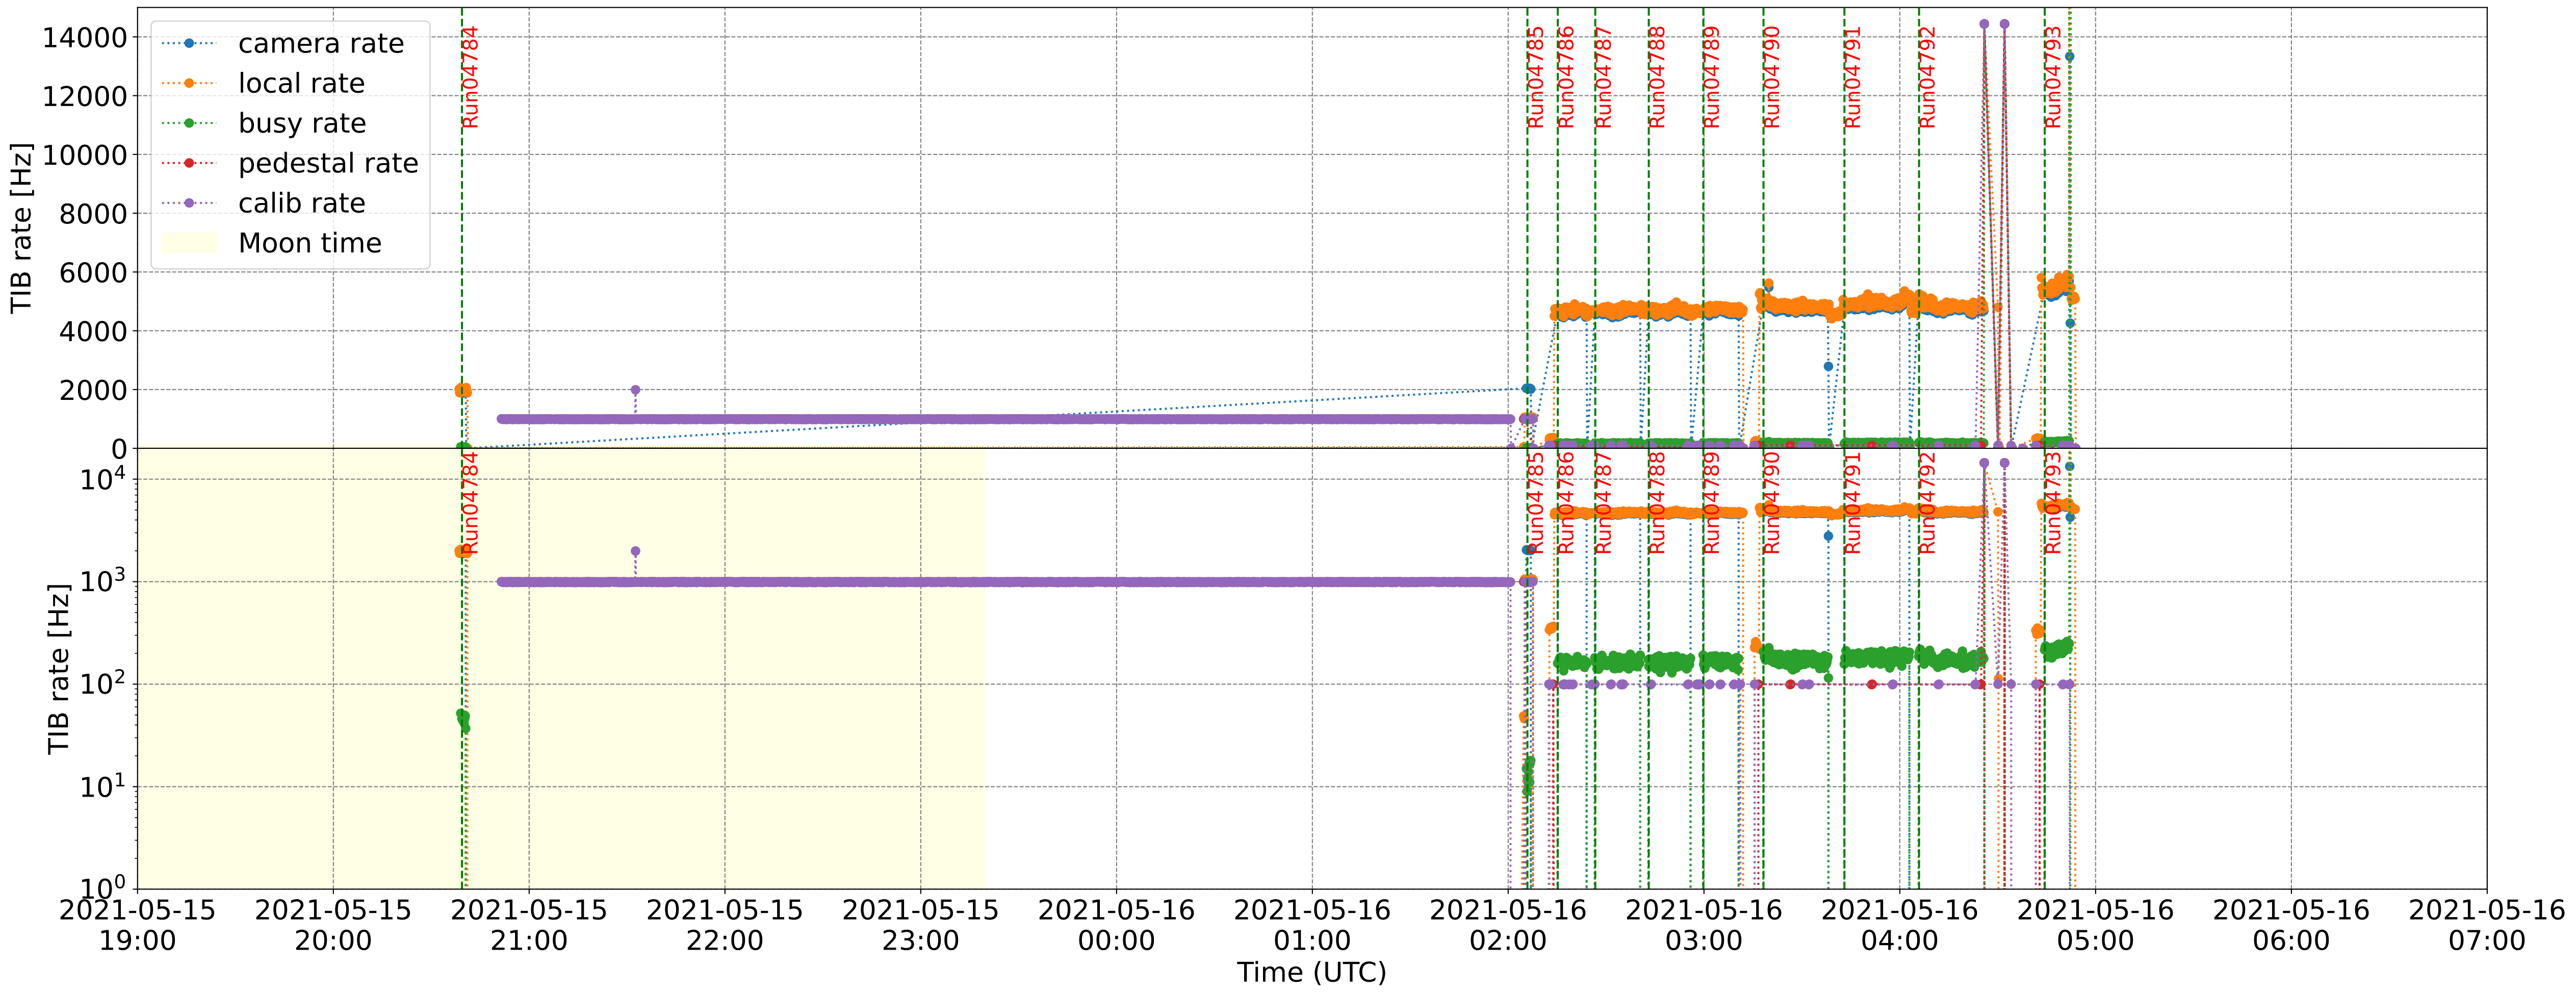

2021-5-15

2021-5-15

2021-5-15

Calibration Box (2021-5-15)