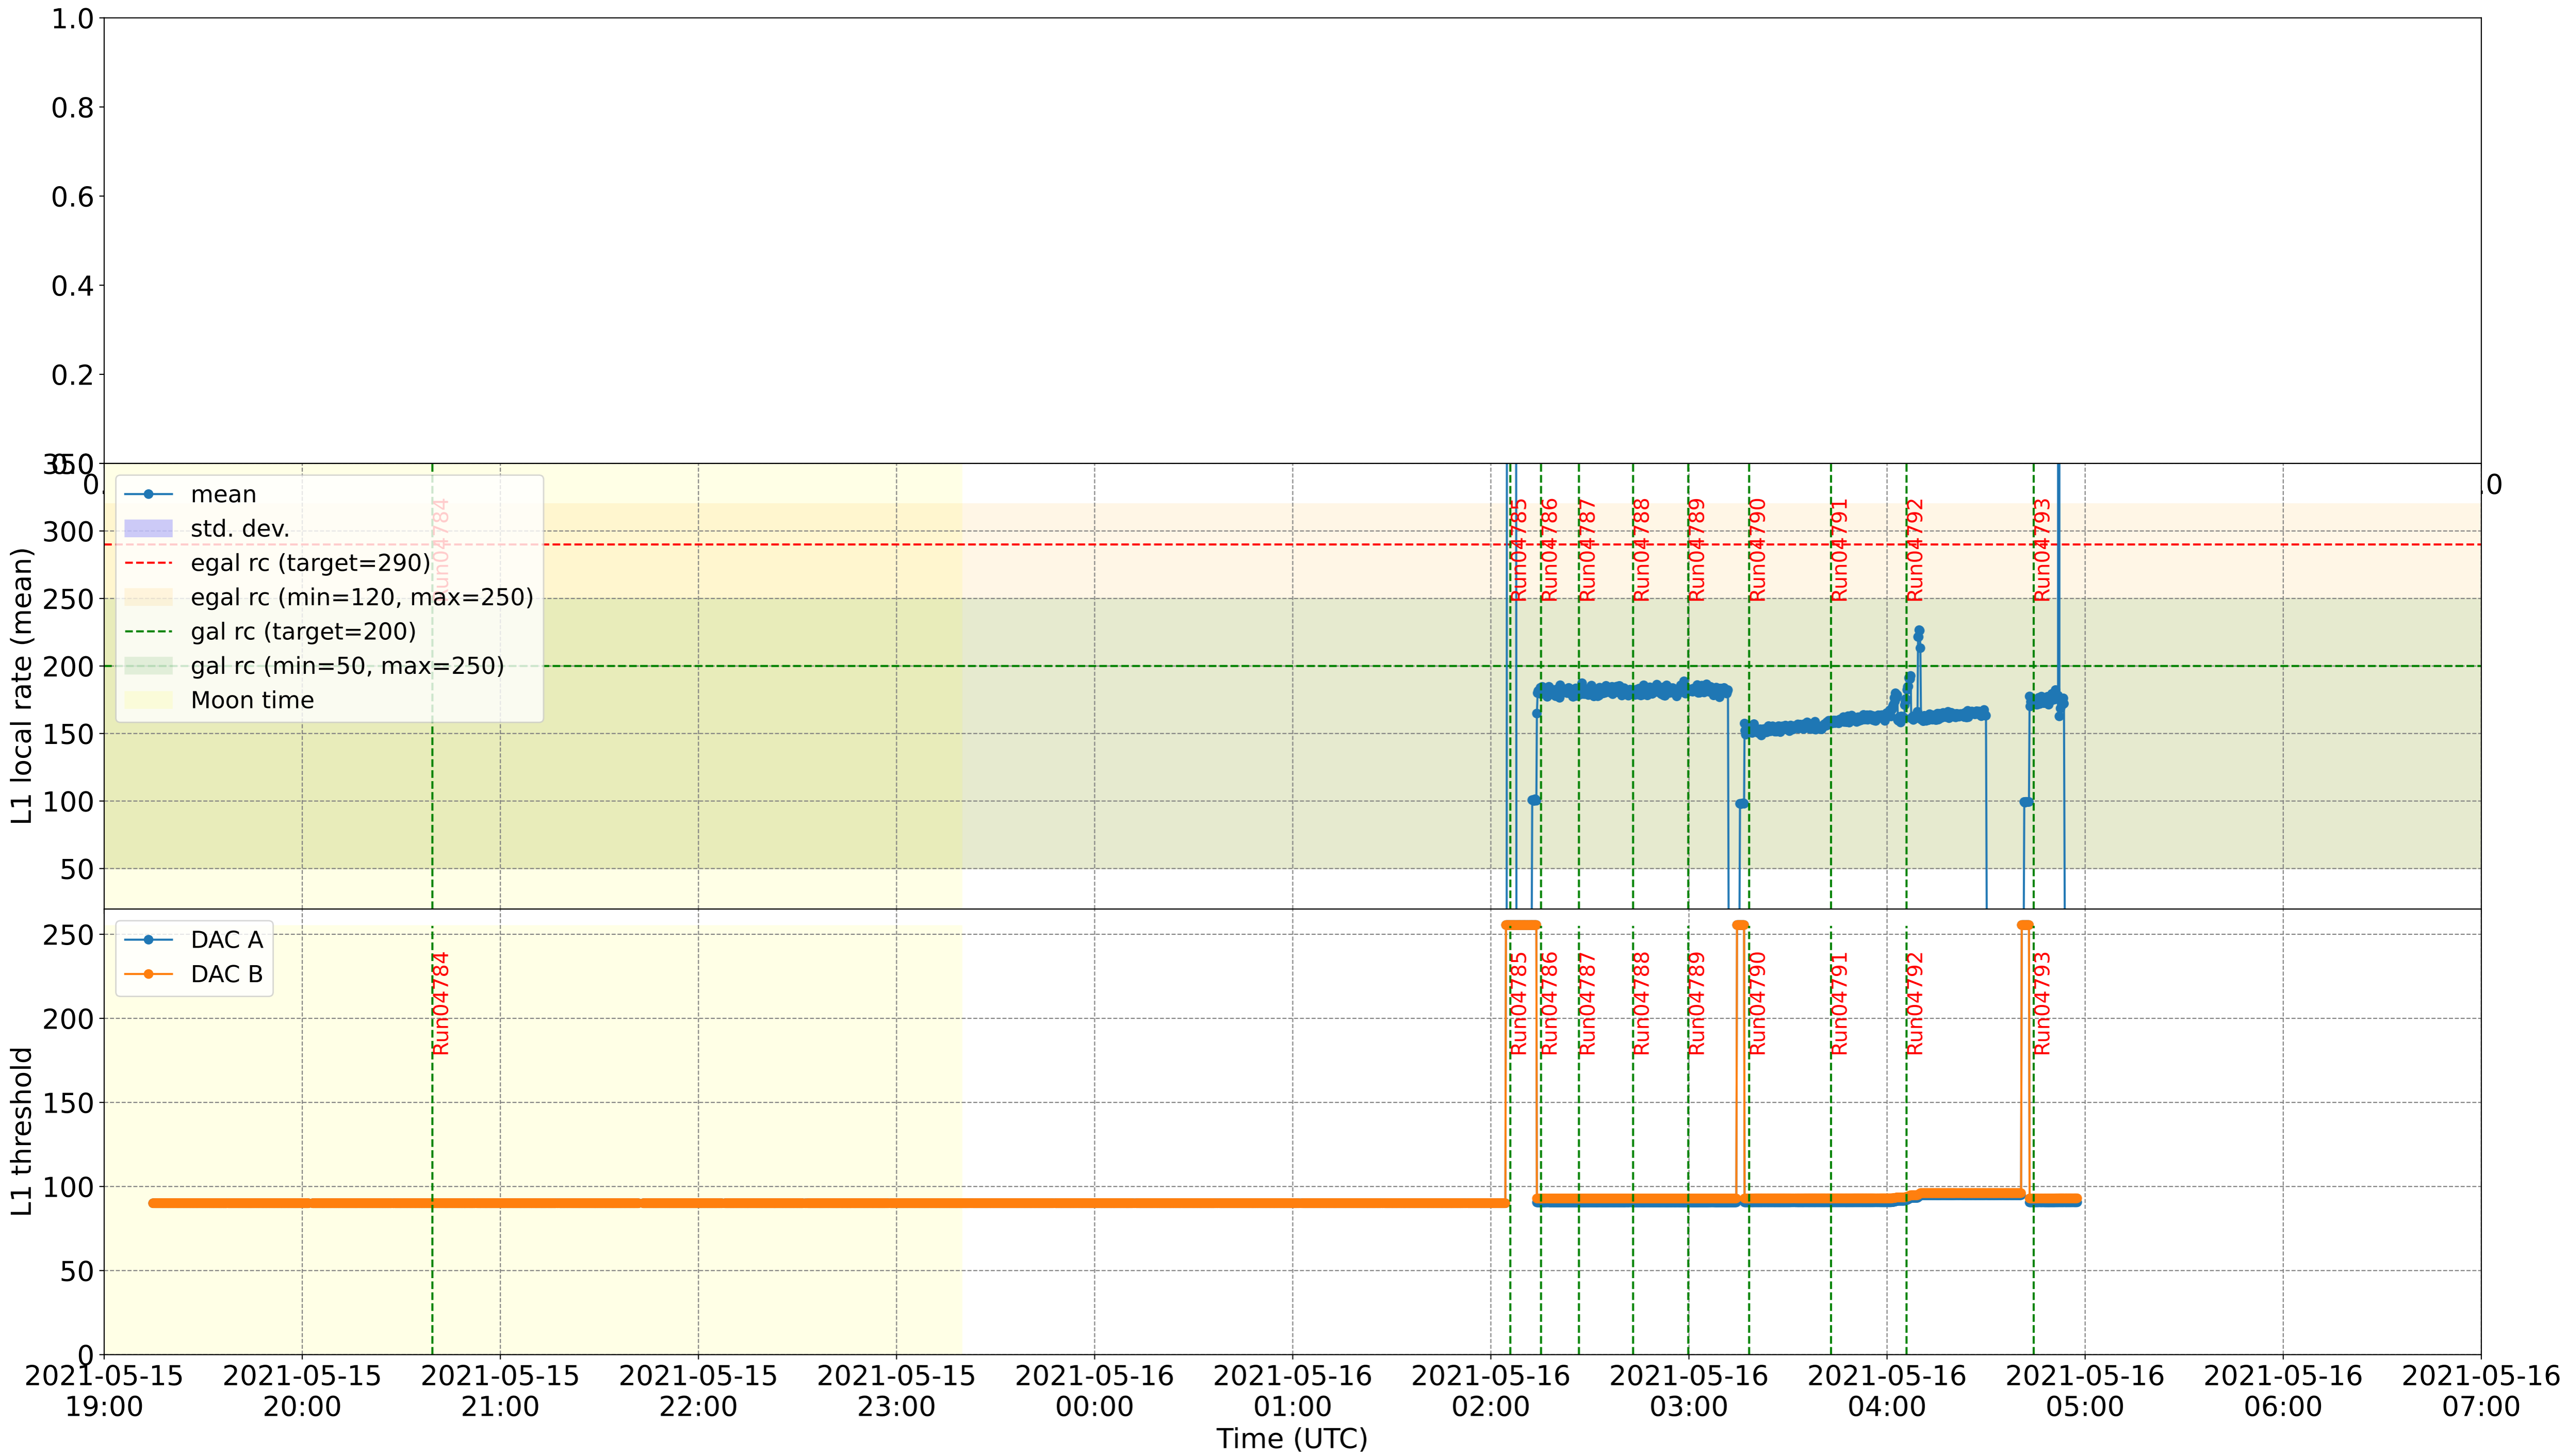

2021-5-15

2021-5-15

2021-5-15

Calibration Box (2021-5-15)