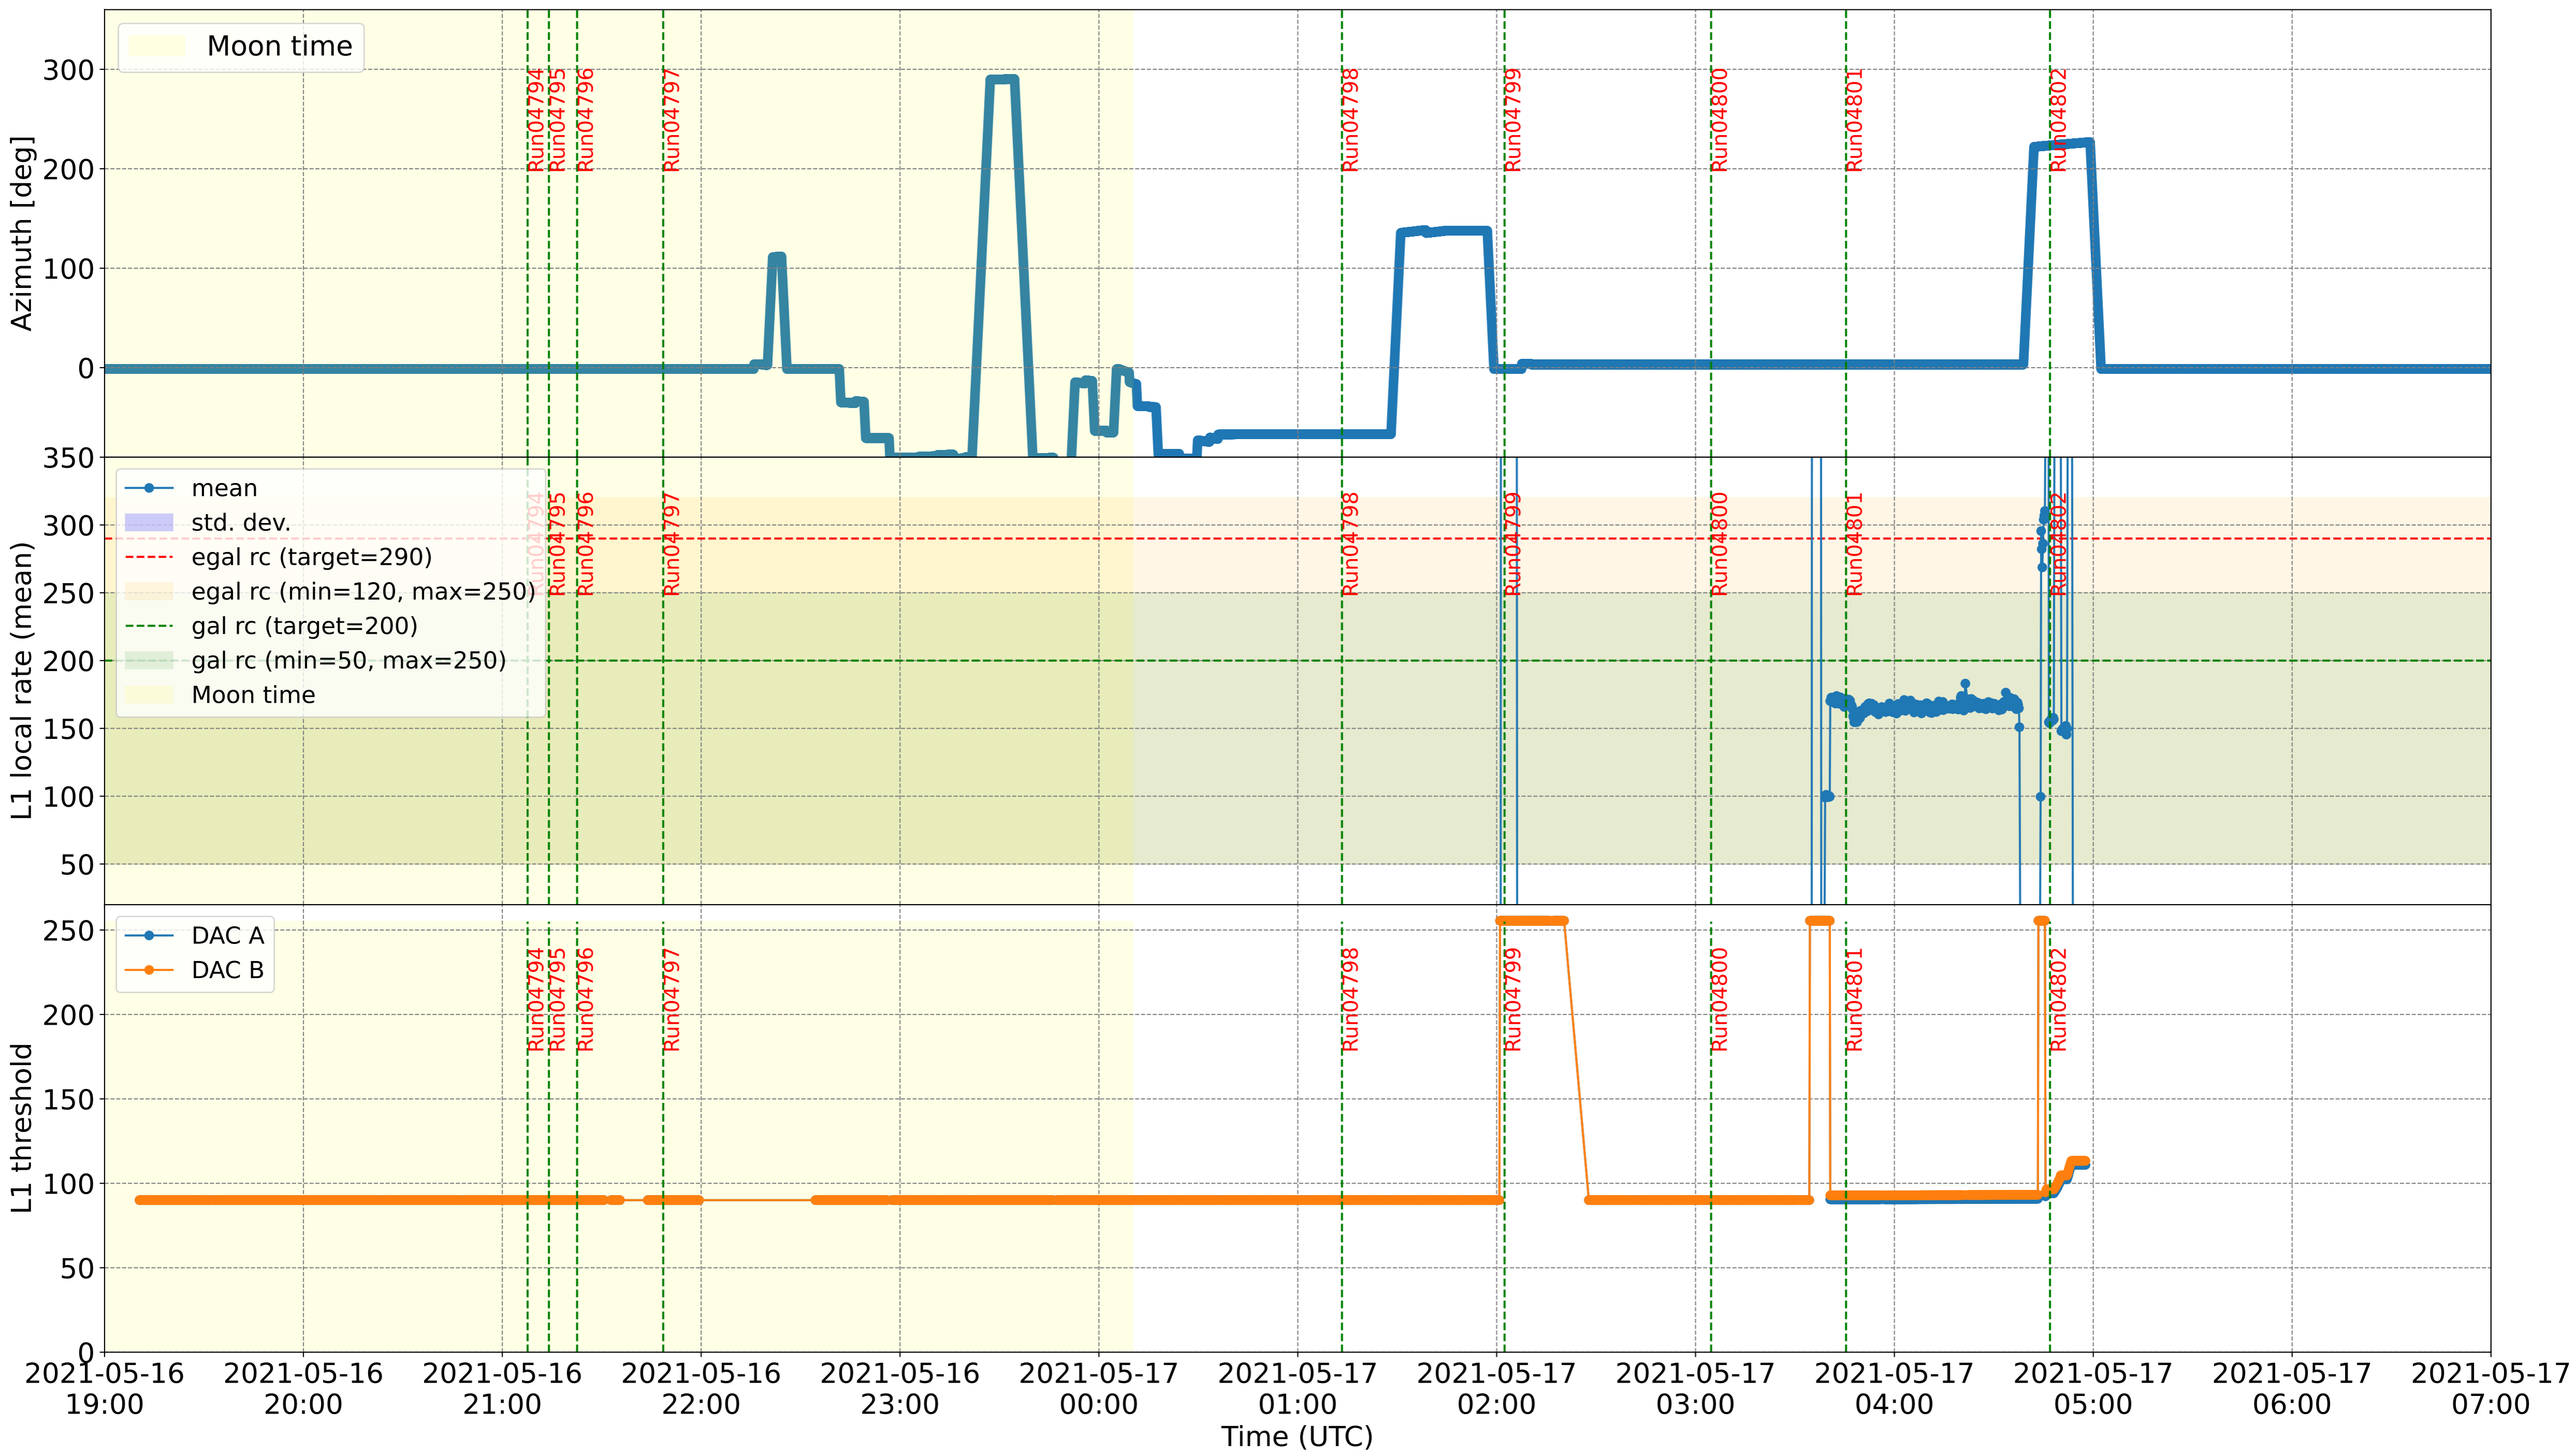

2021-5-16

2021-5-16

2021-5-16

Calibration Box (2021-5-16)