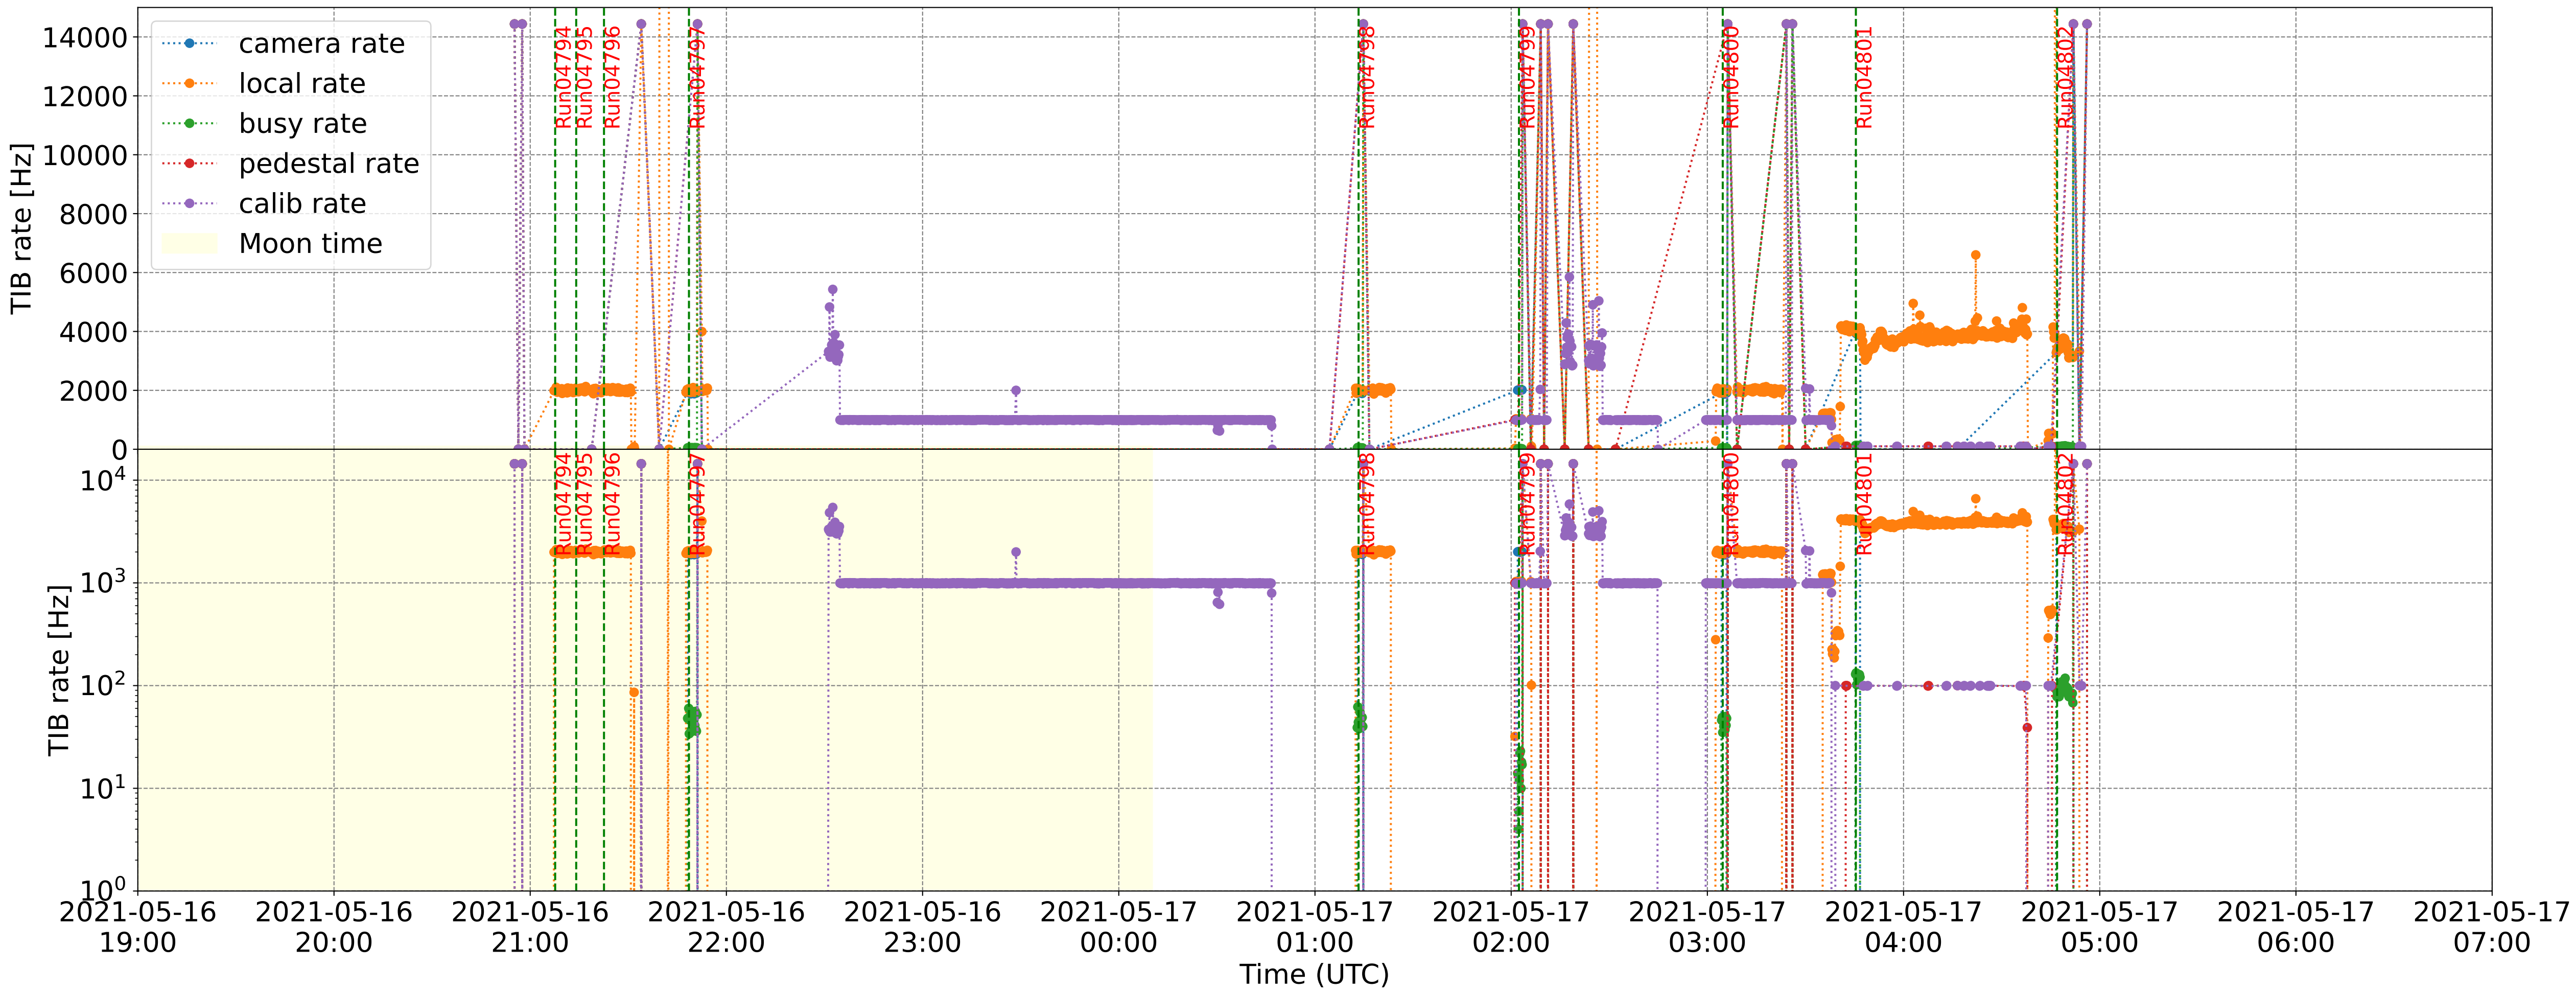

2021-5-16

2021-5-16

2021-5-16

Calibration Box (2021-5-16)