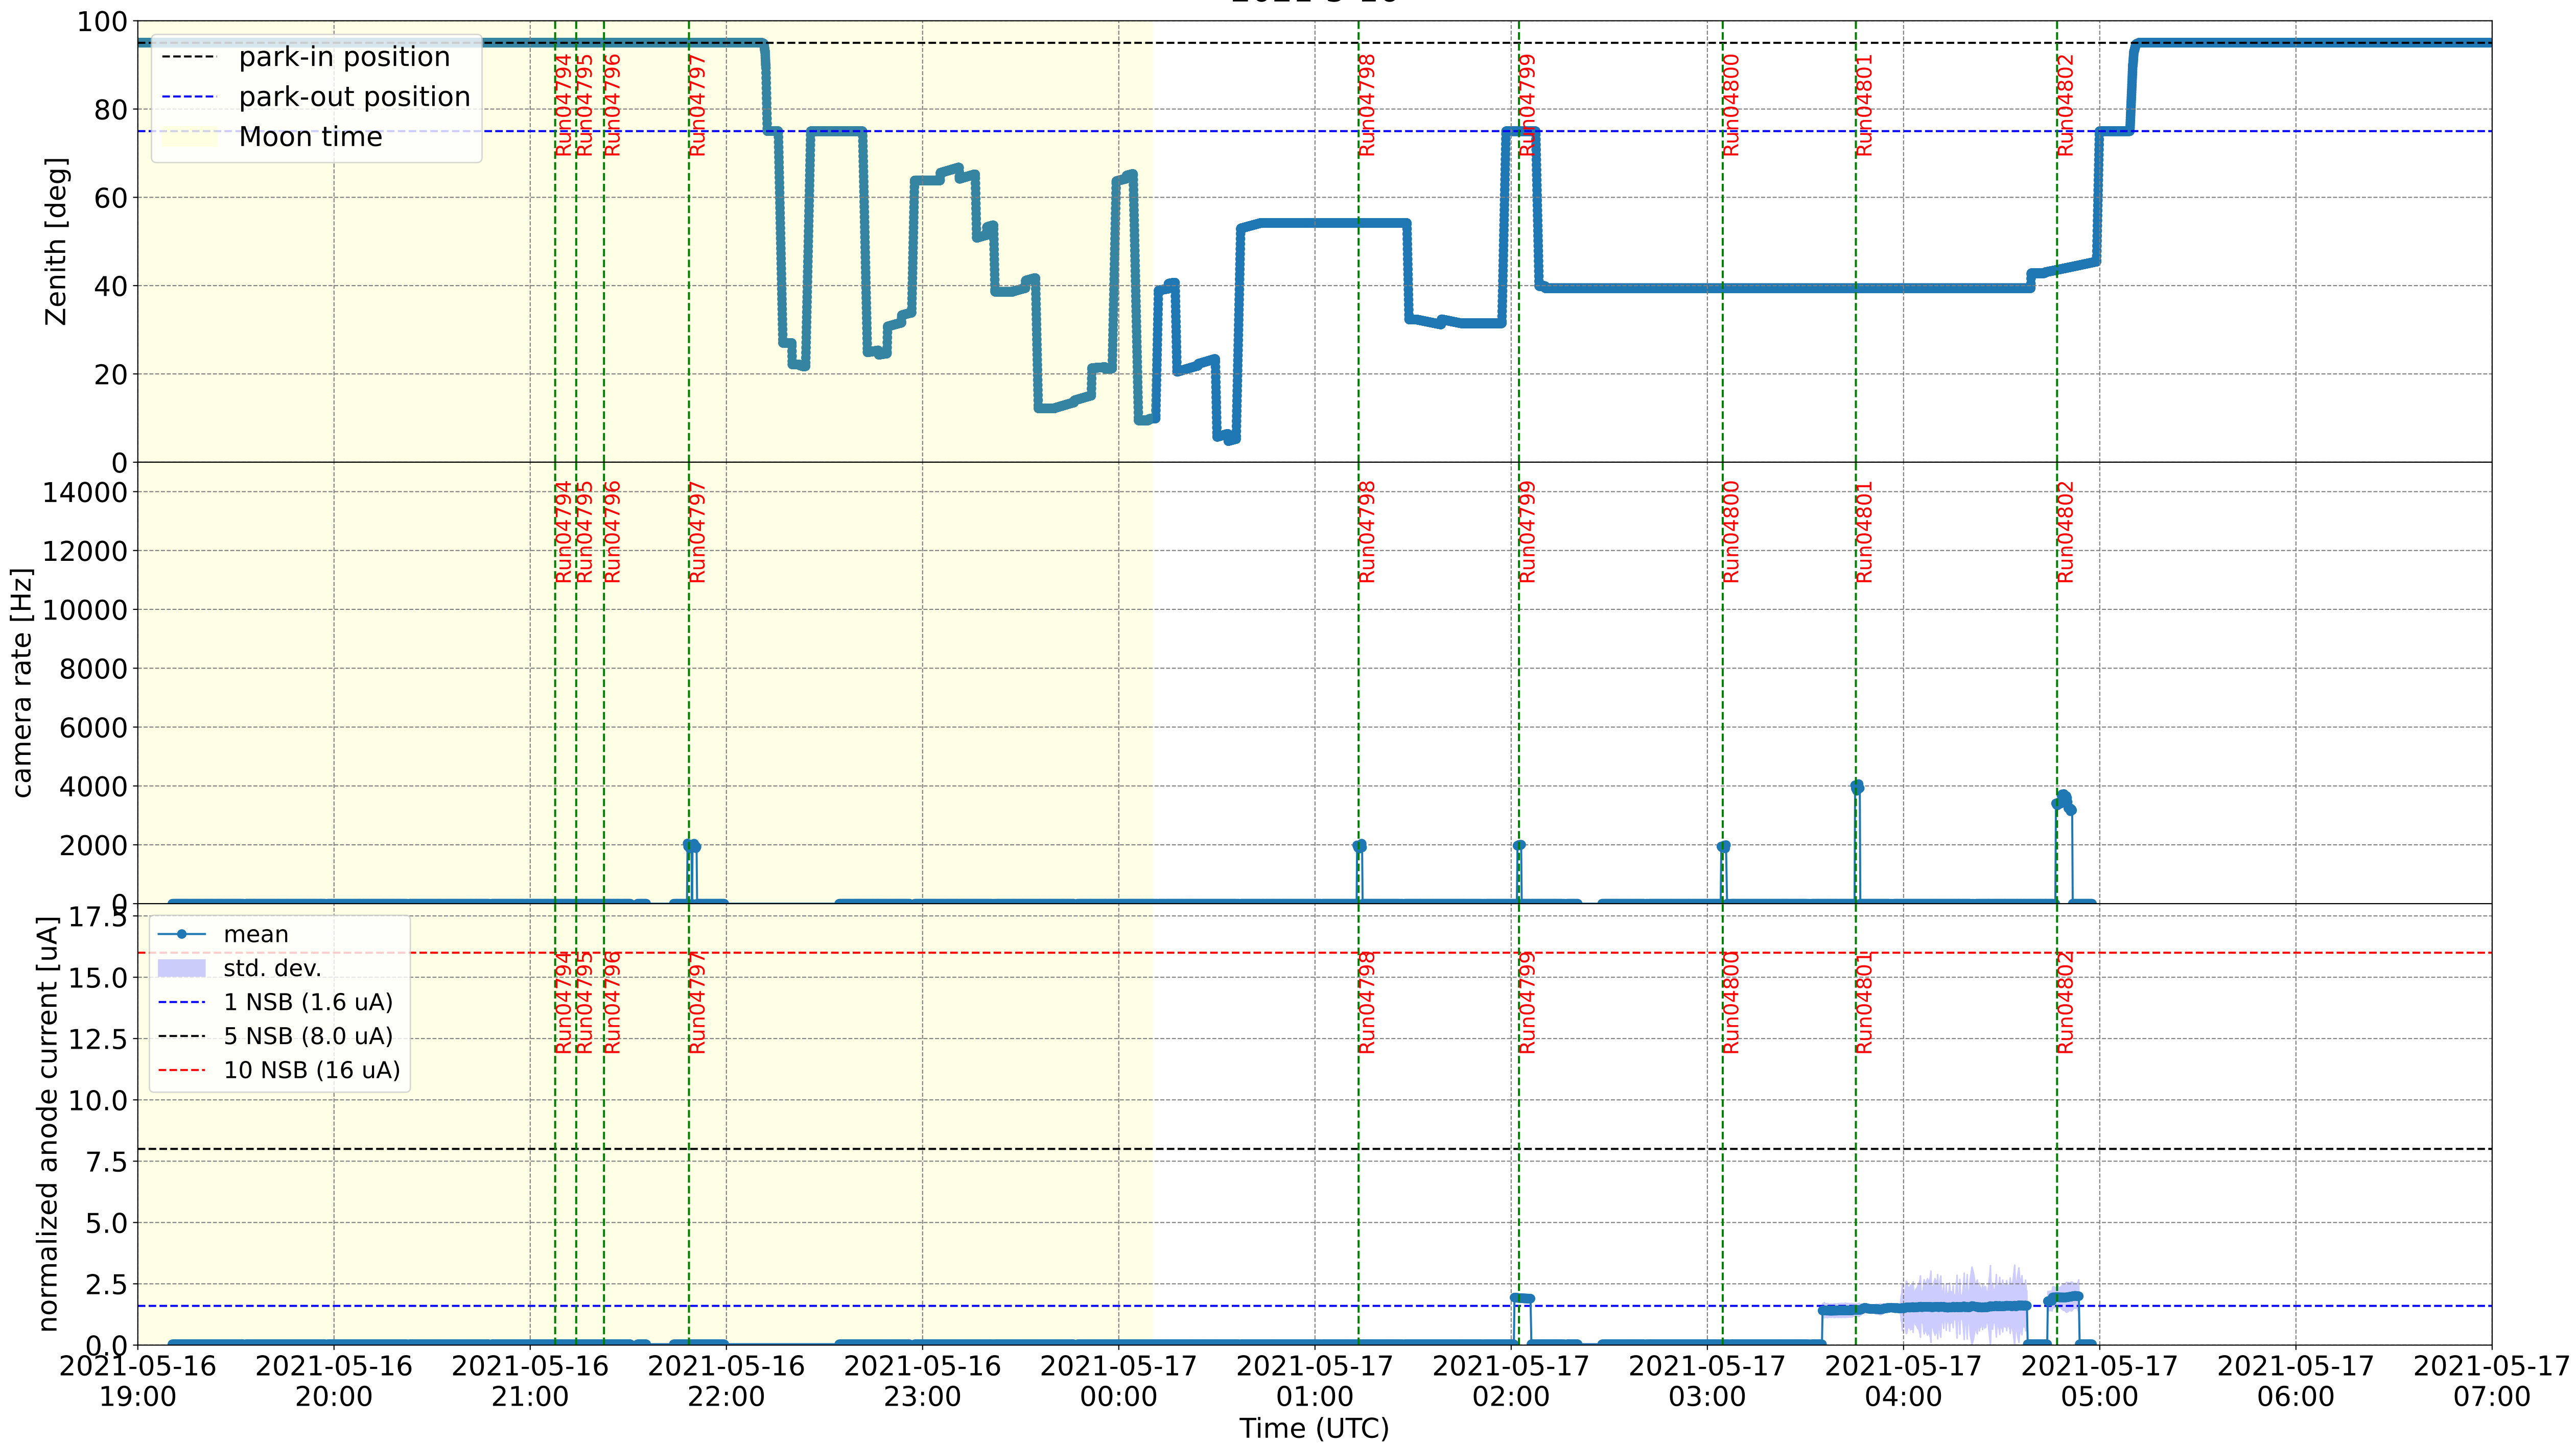

2021-5-16

2021-5-16

2021-5-16

Calibration Box (2021-5-16)