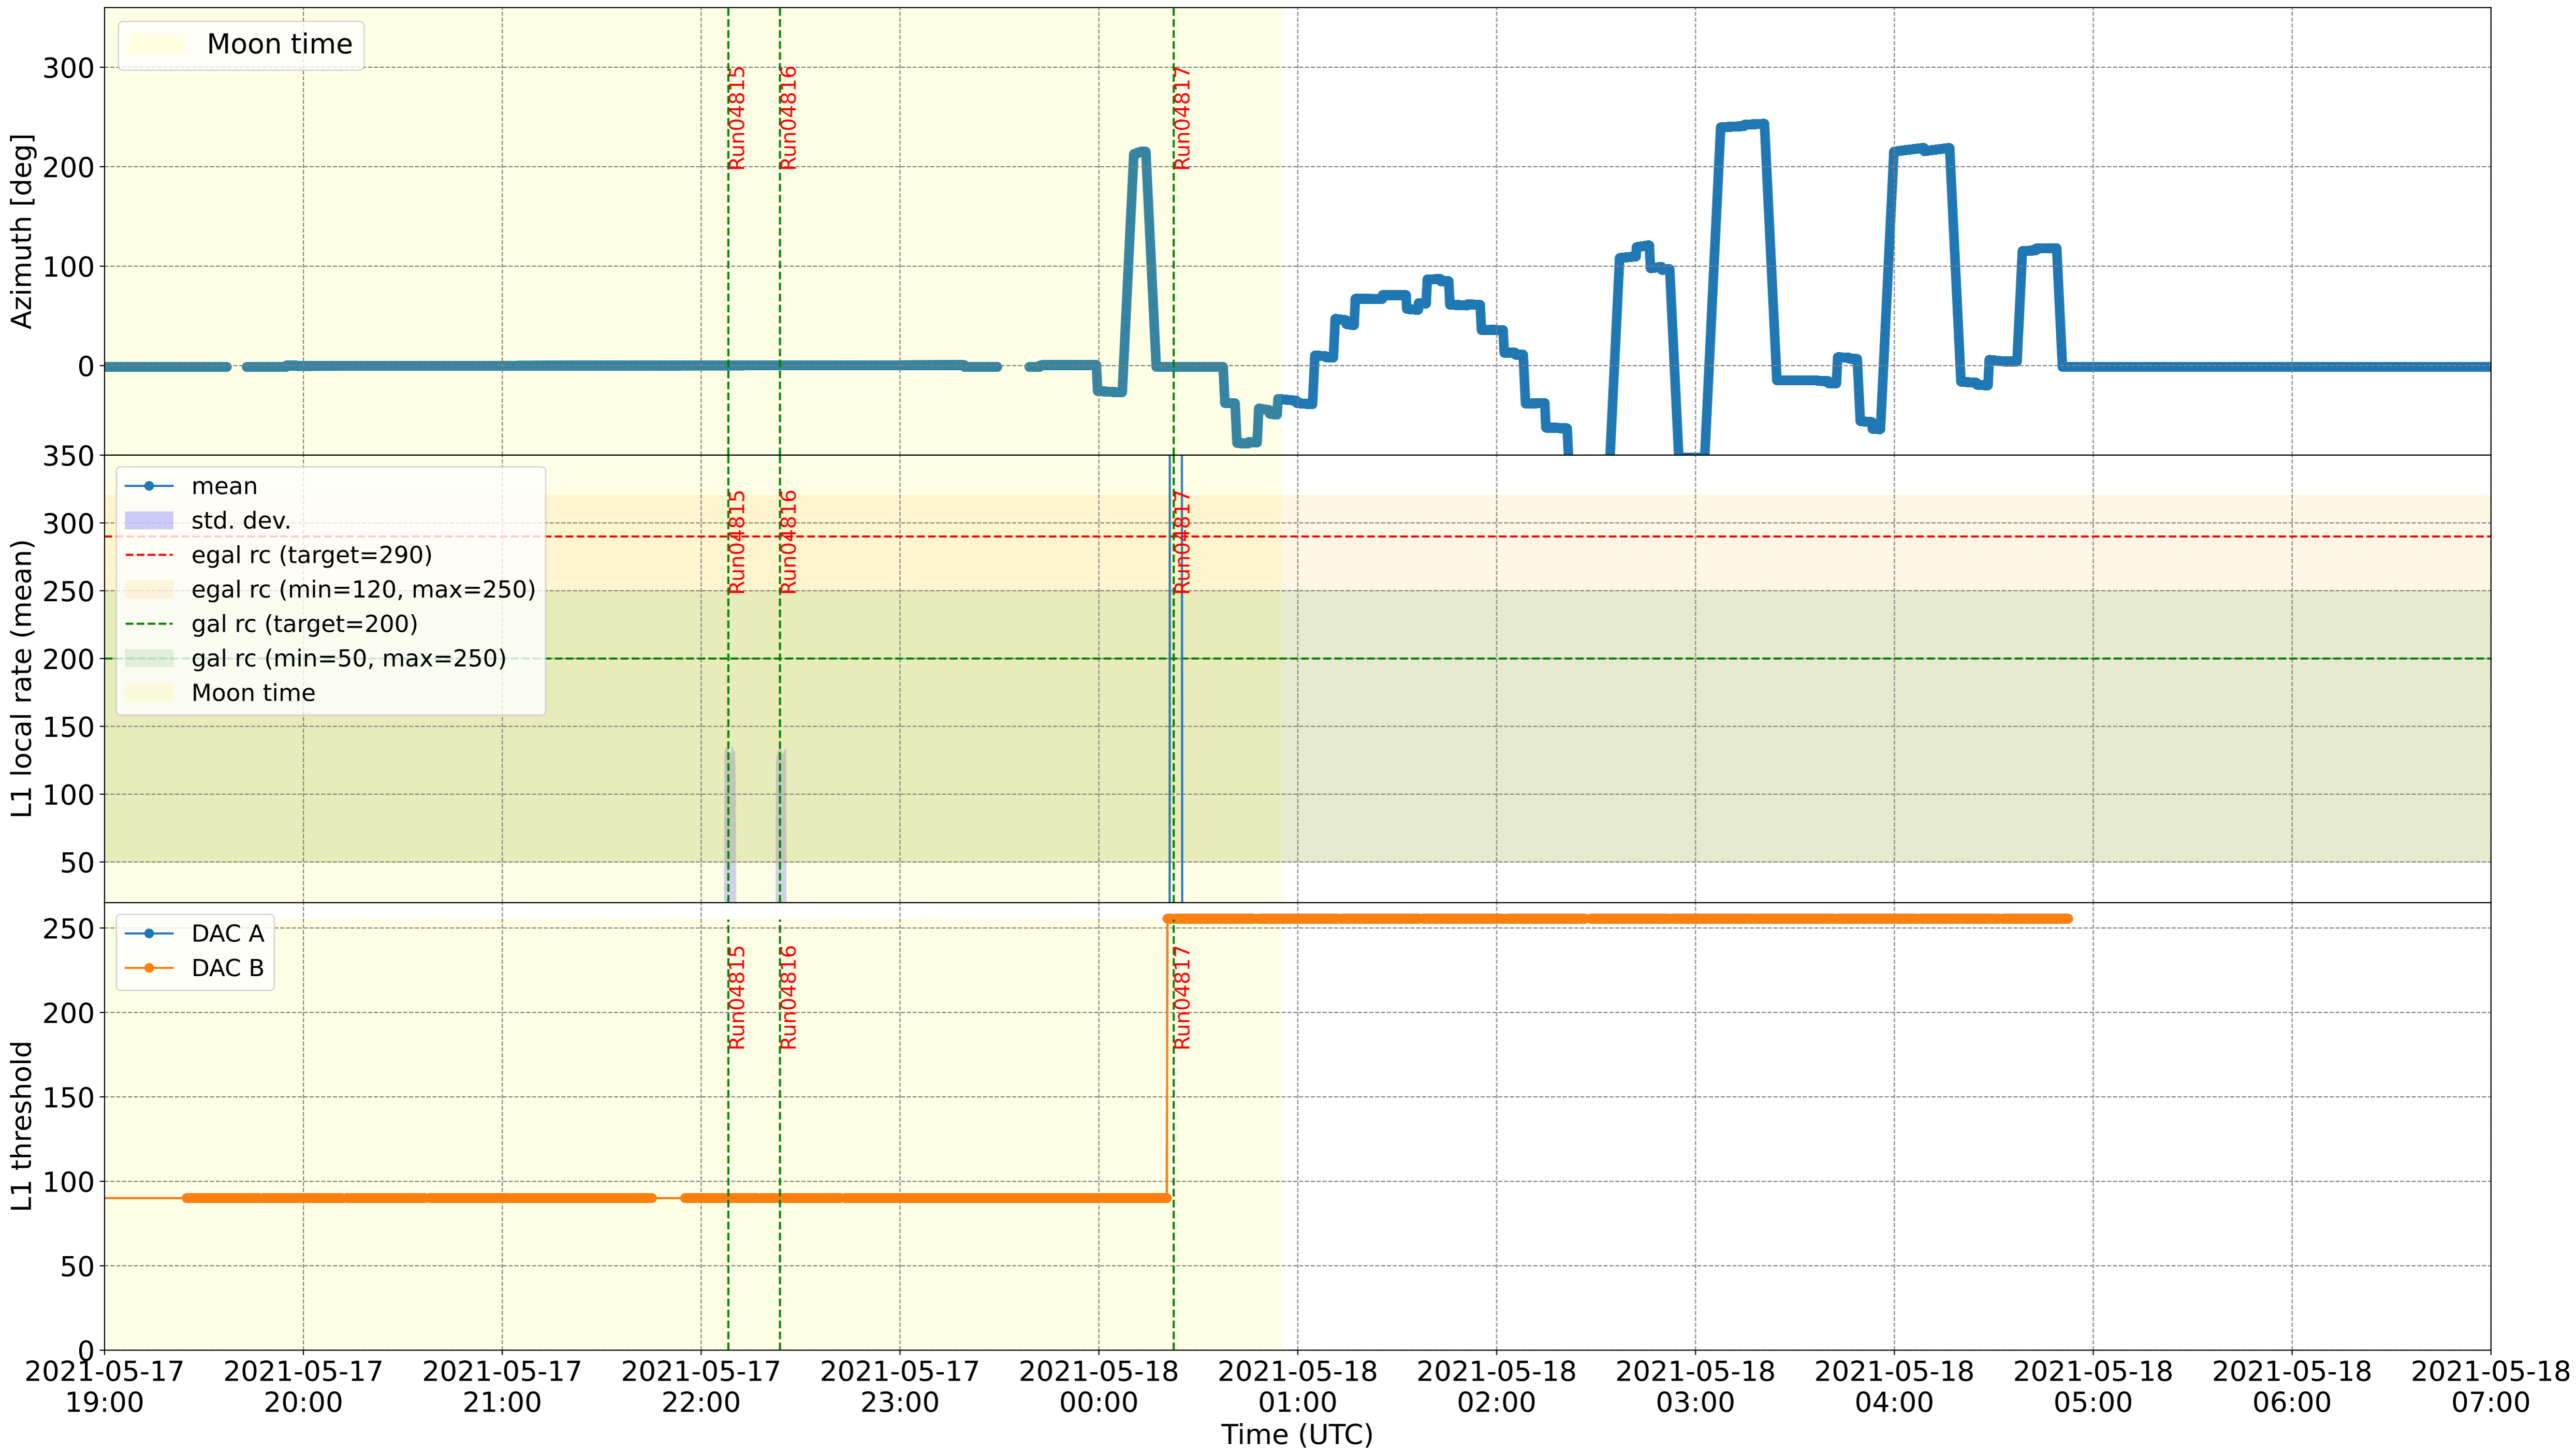

2021-5-17

2021-5-17

2021-5-17

Calibration Box (2021-5-17)