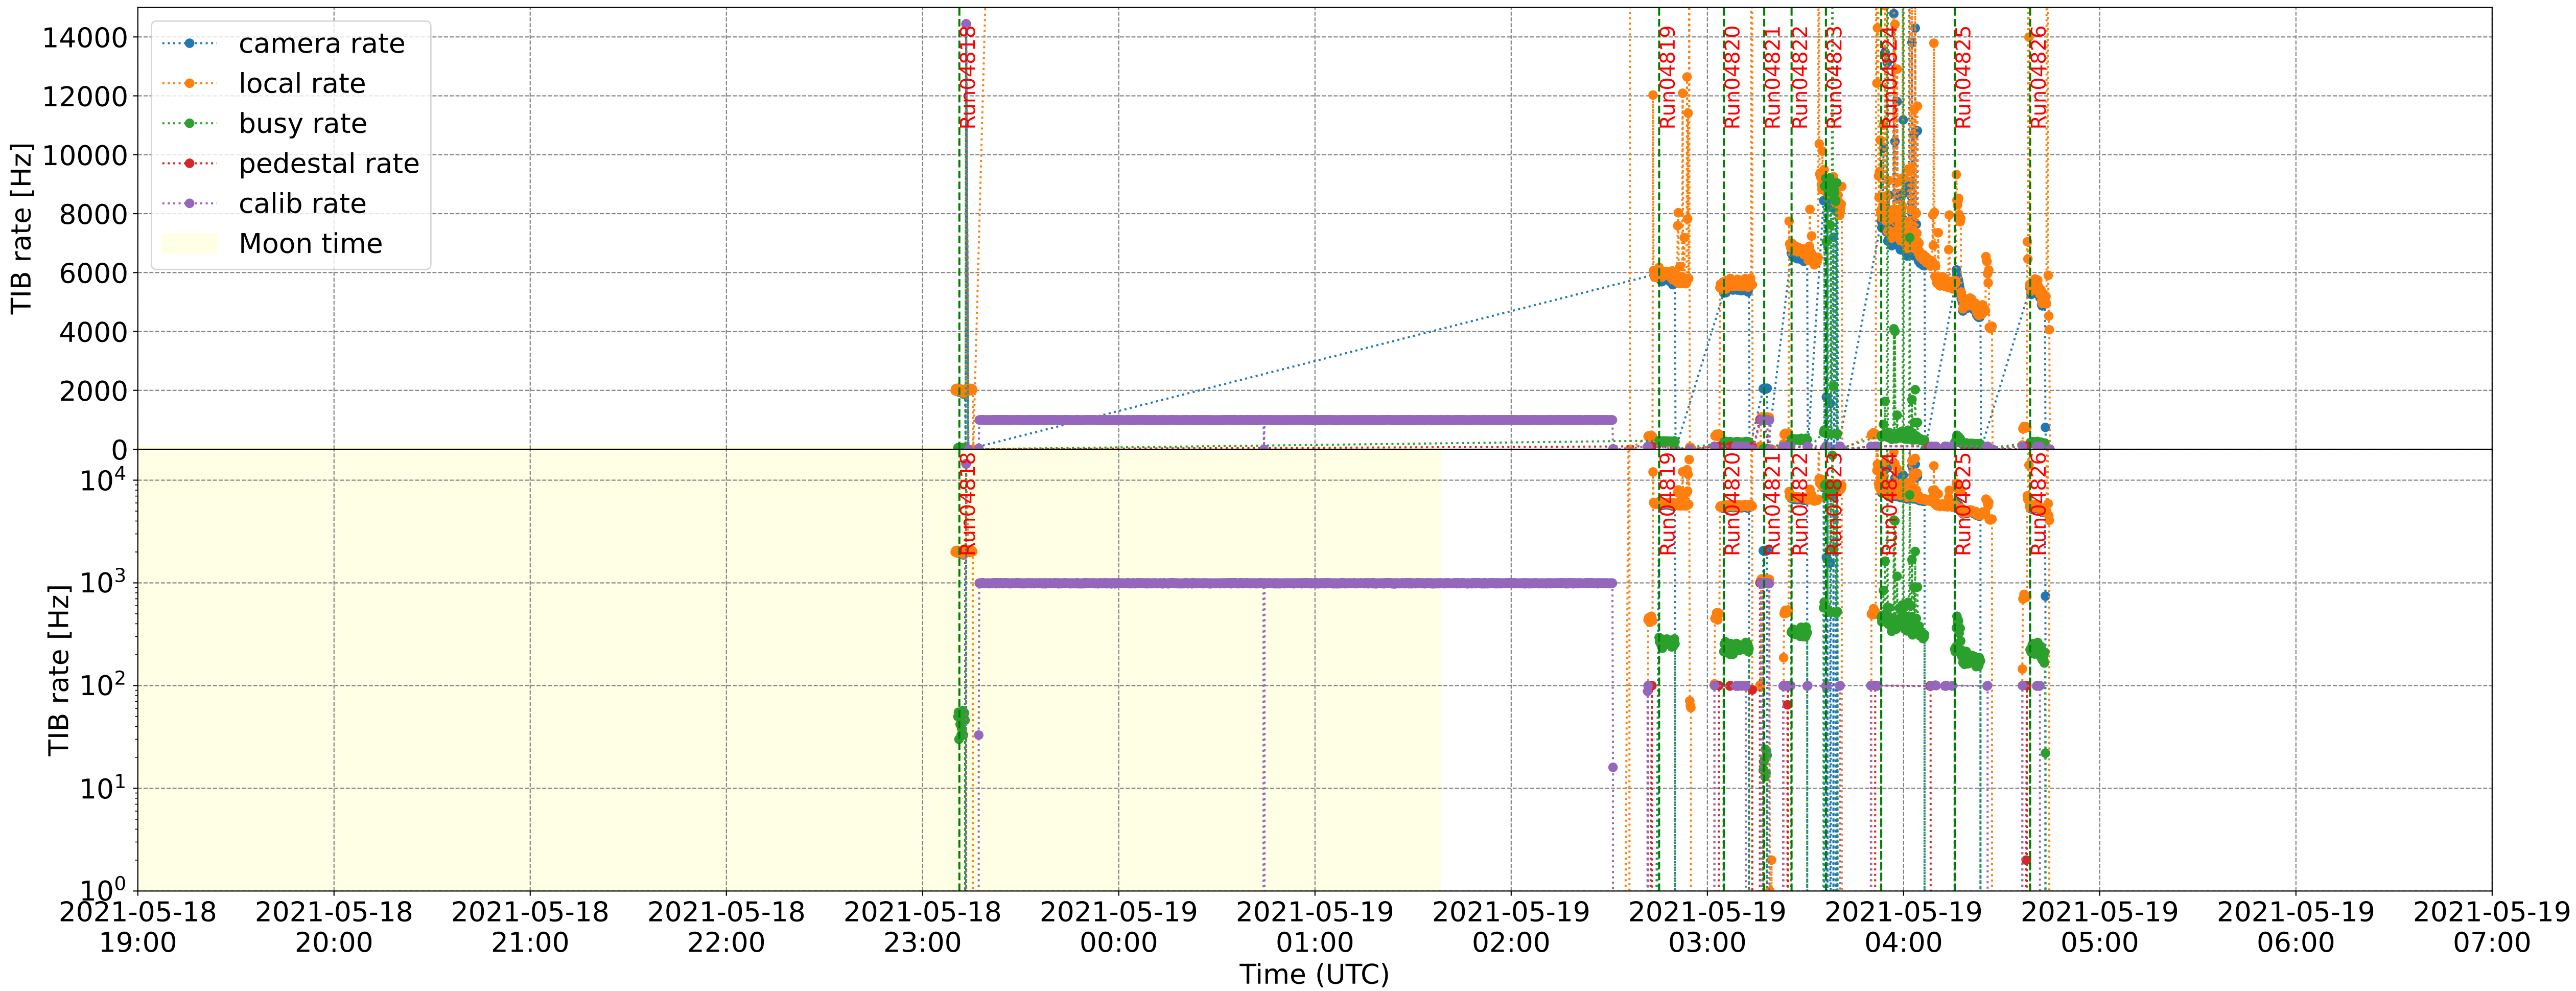

2021-5-18

2021-5-18

2021-5-18

Calibration Box (2021-5-18)