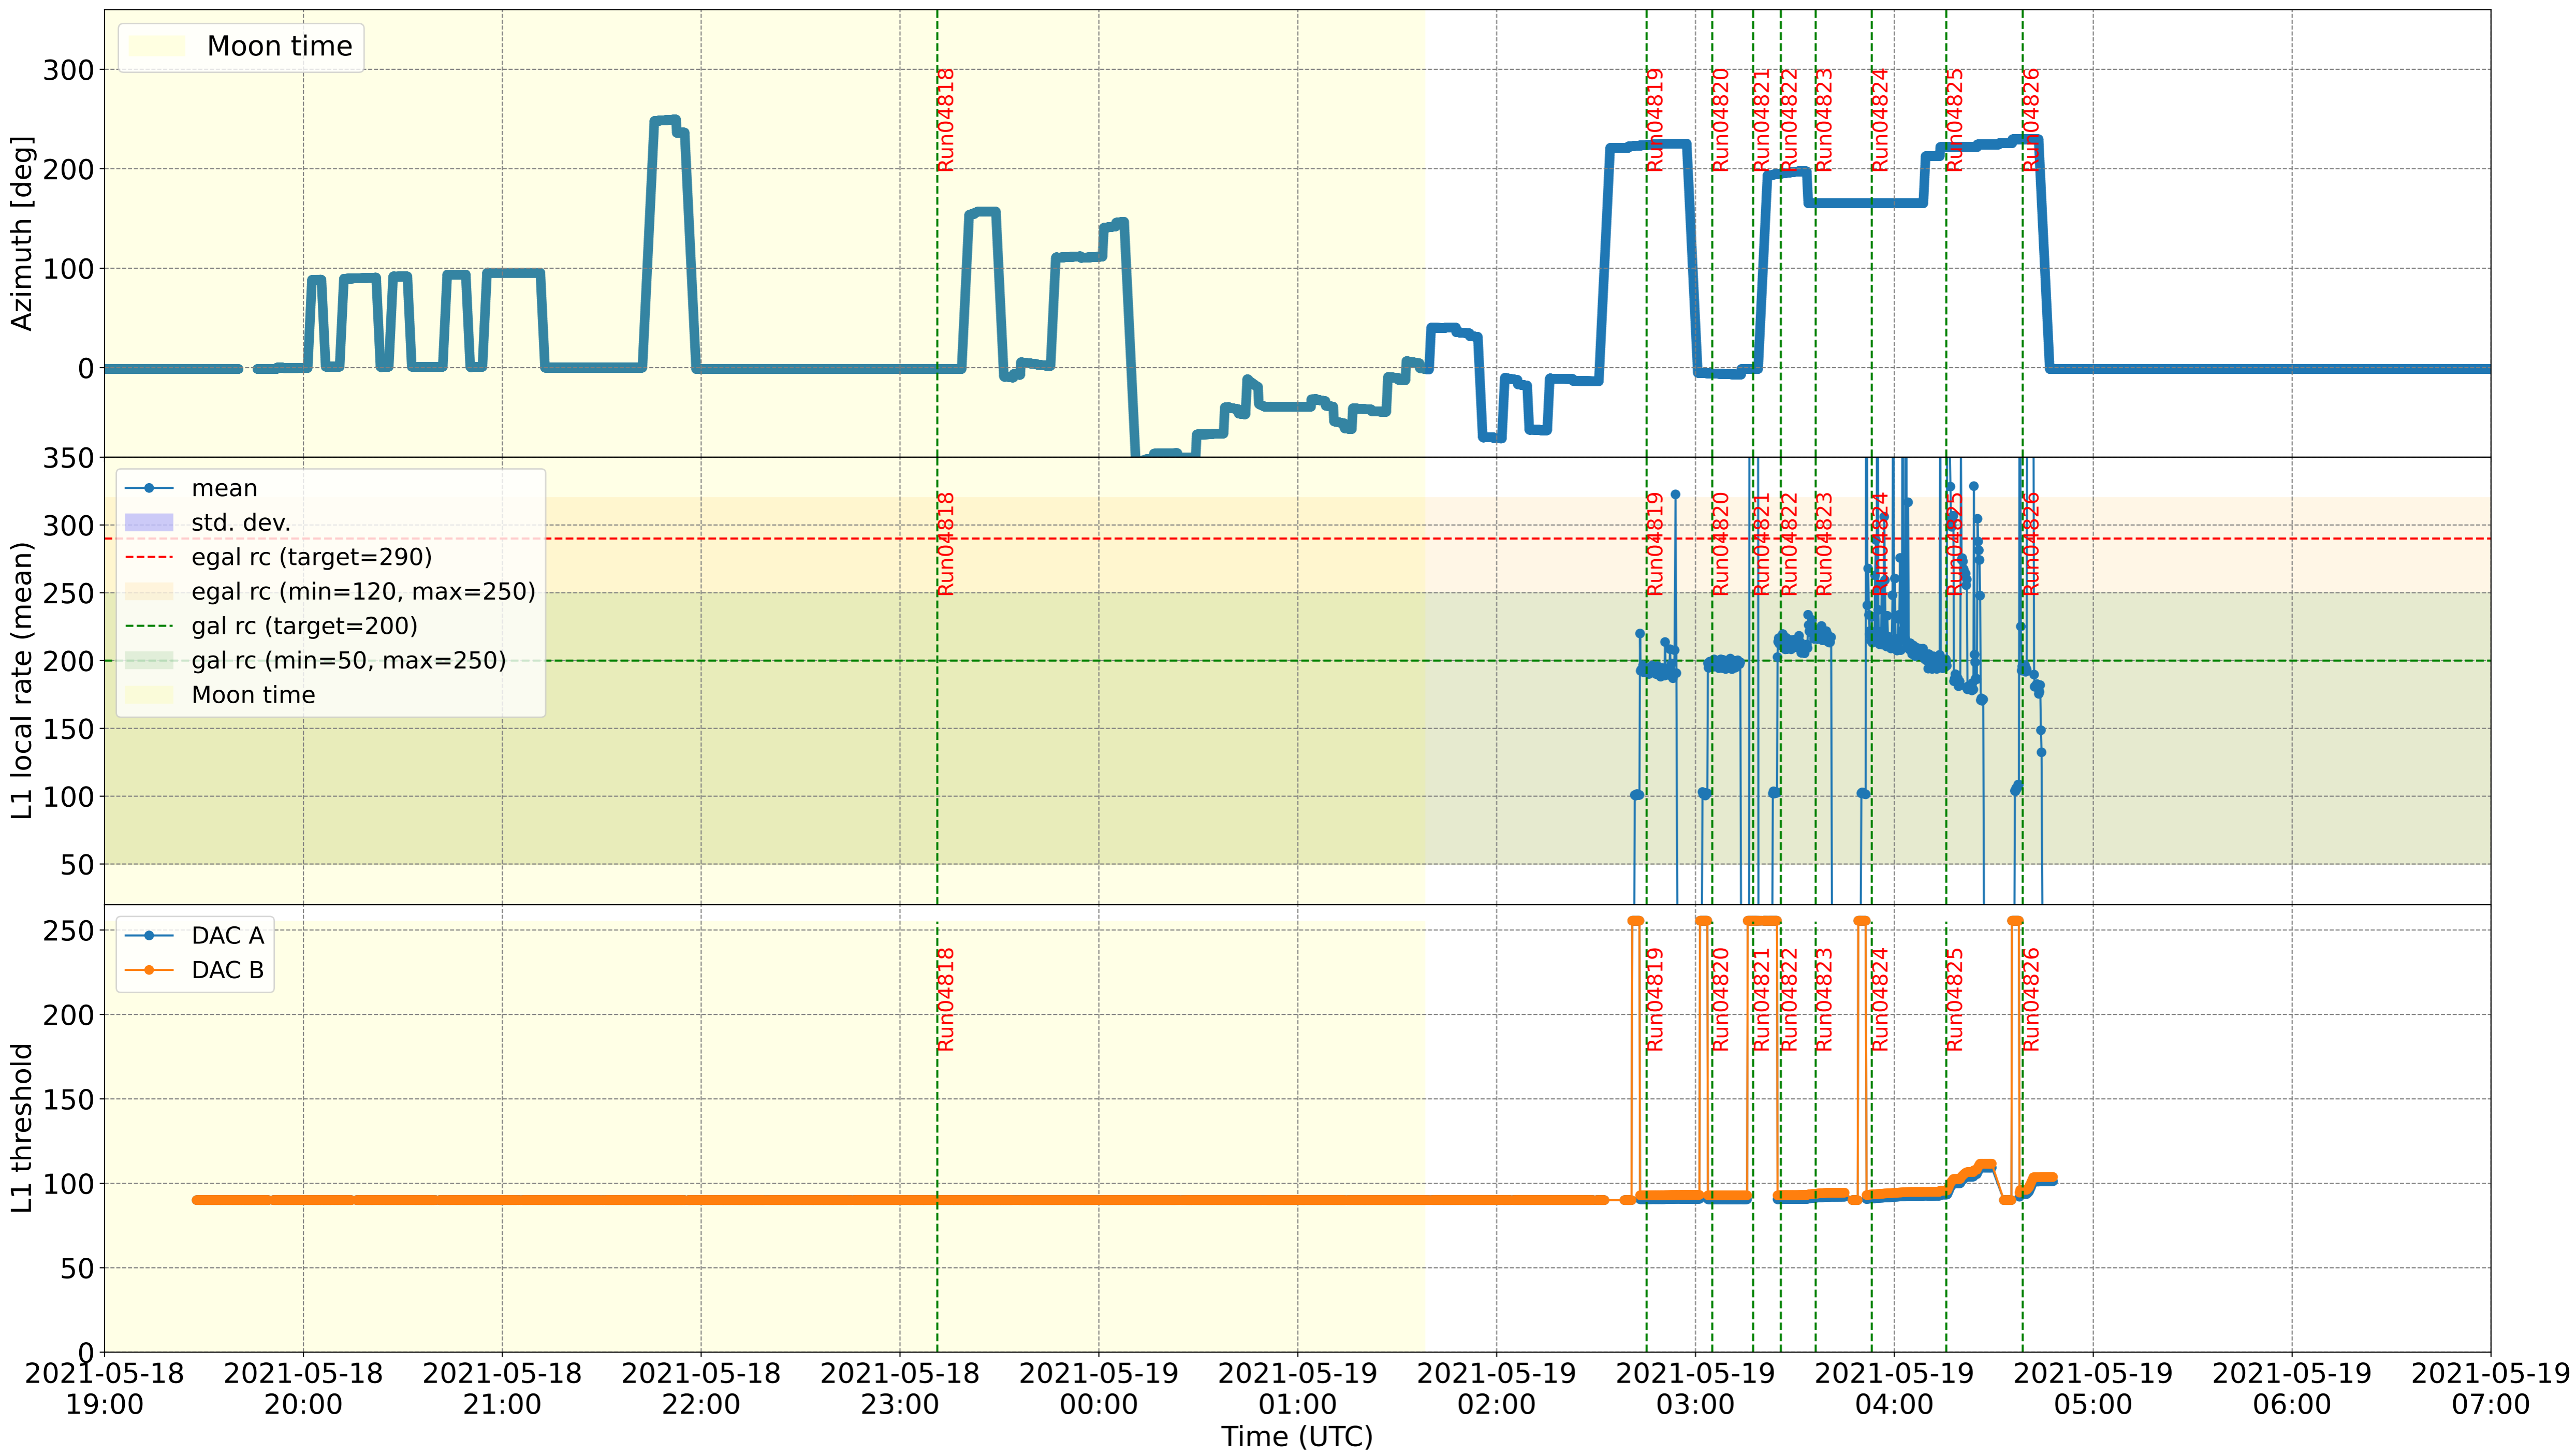

2021-5-18

2021-5-18

2021-5-18

Calibration Box (2021-5-18)