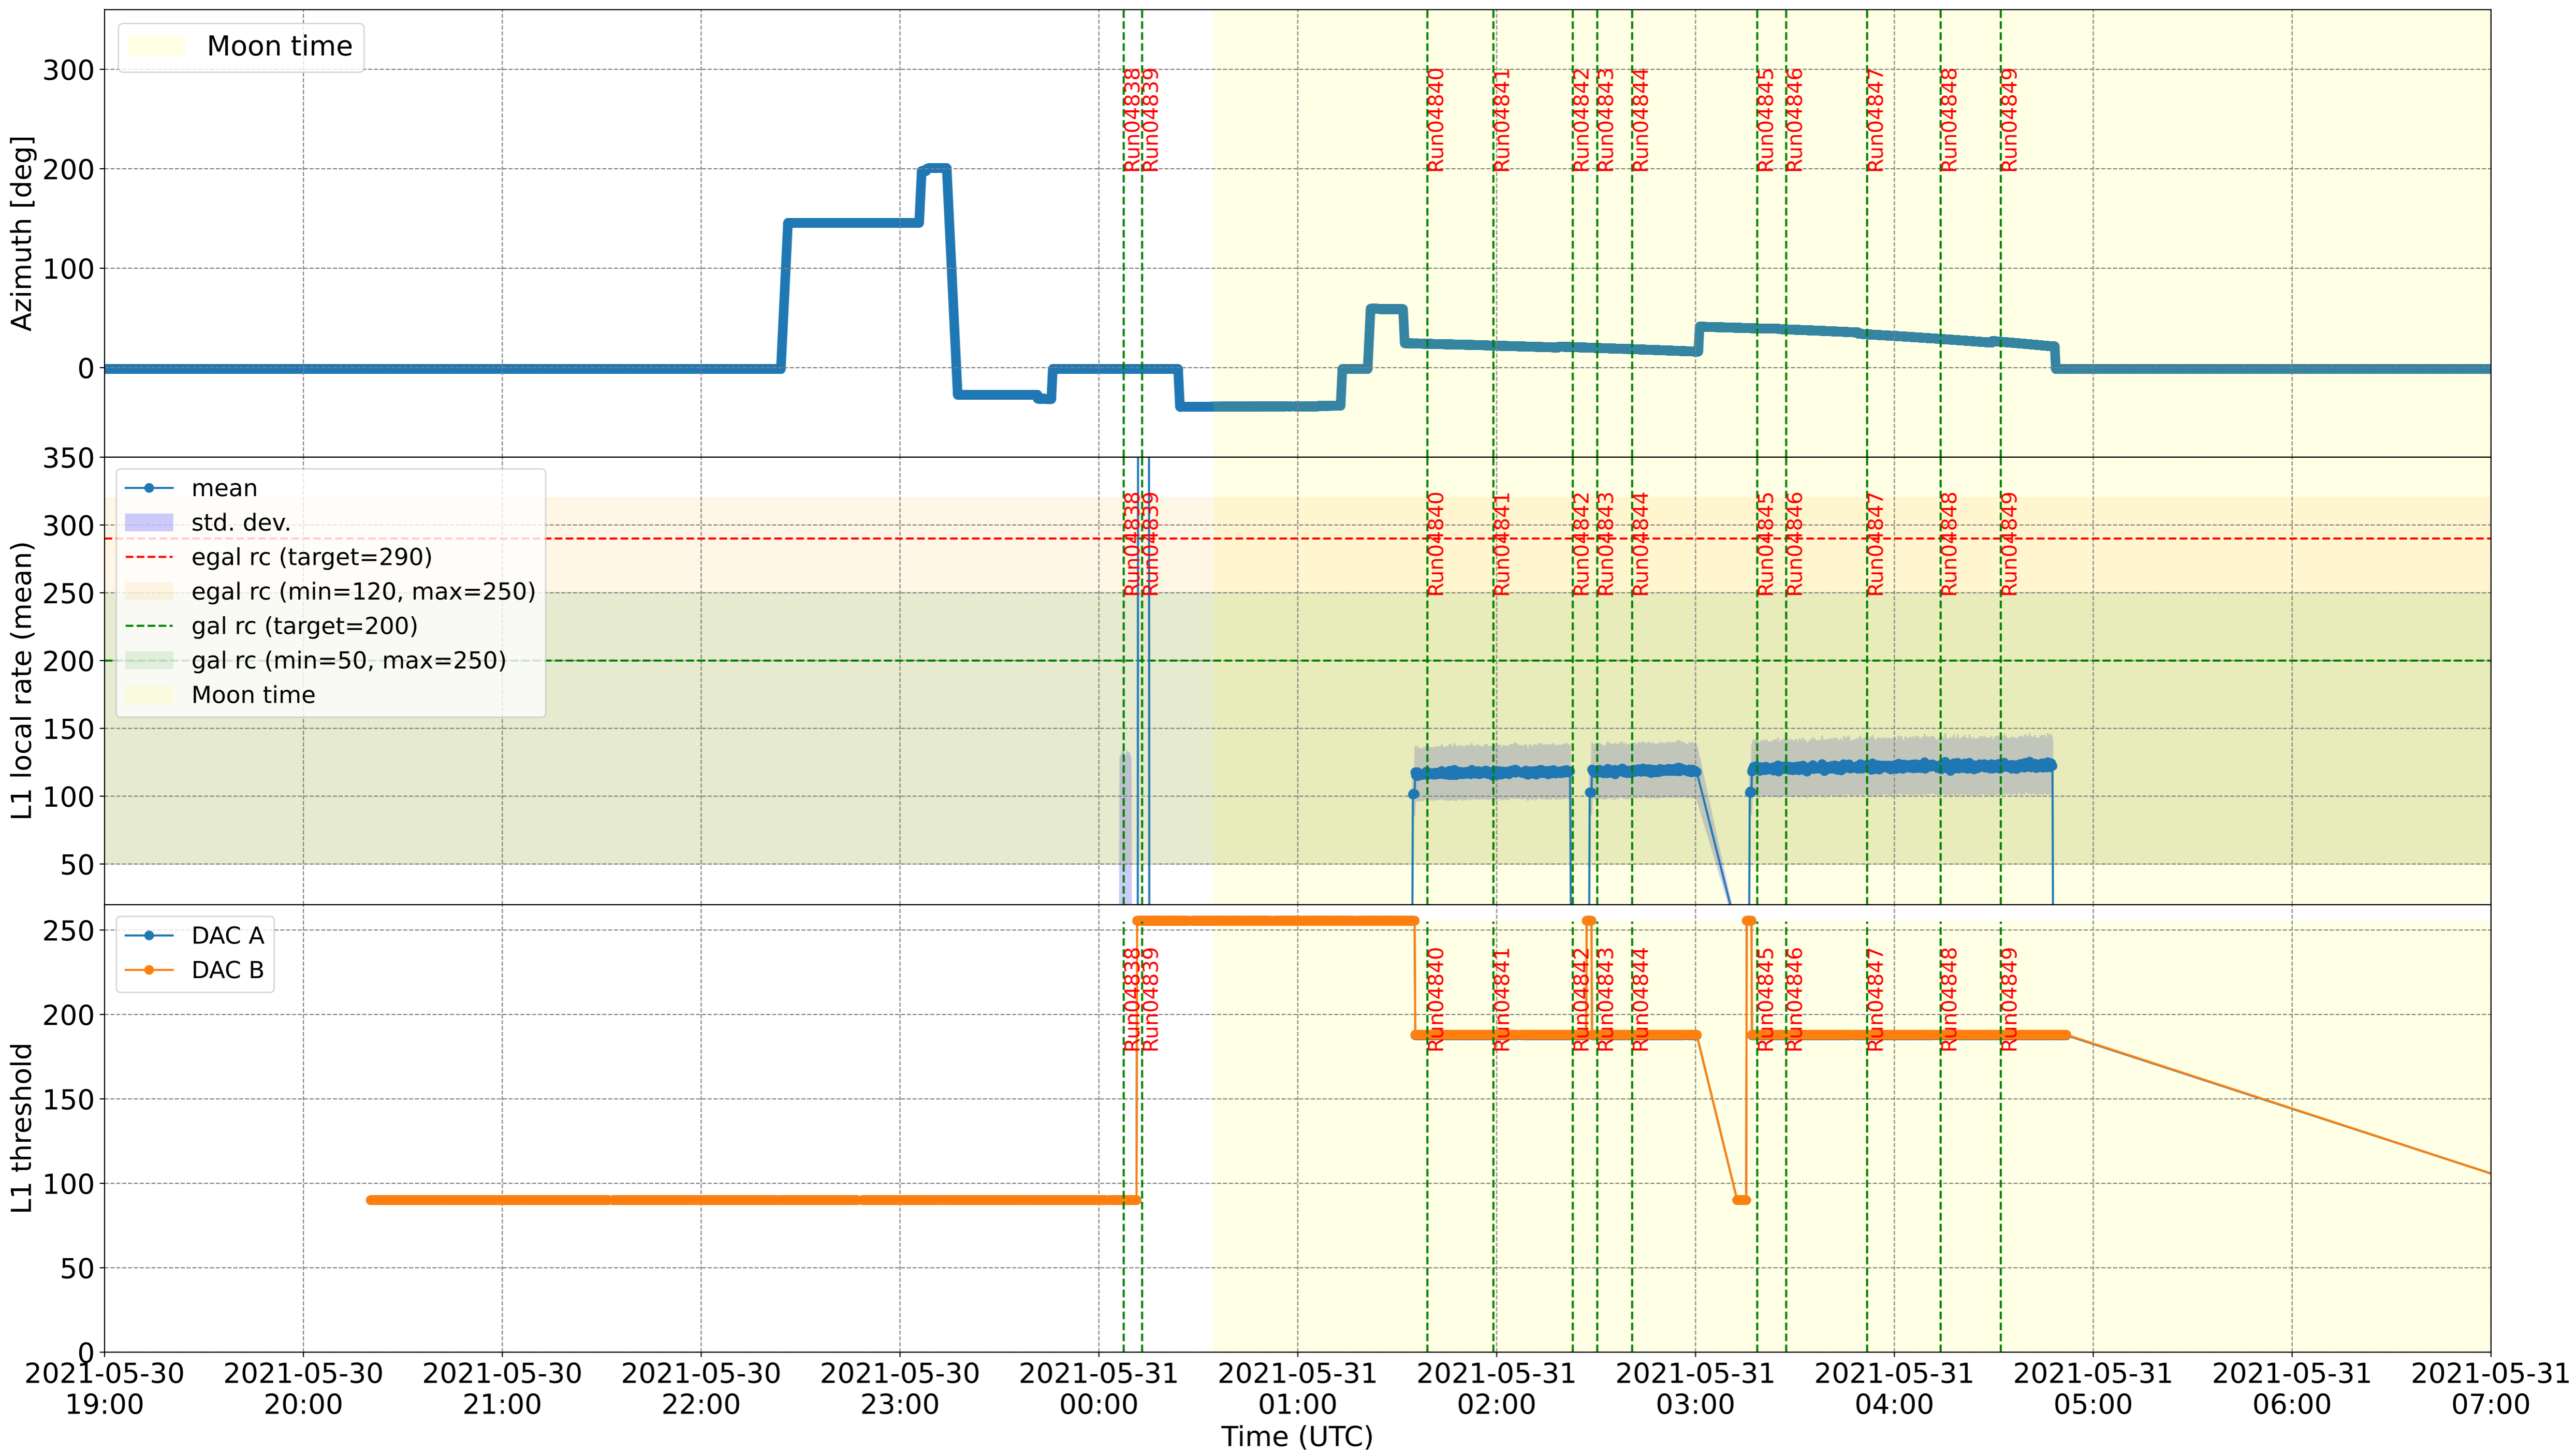

2021-5-30

2021-5-30

2021-5-30

Calibration Box (2021-5-30)