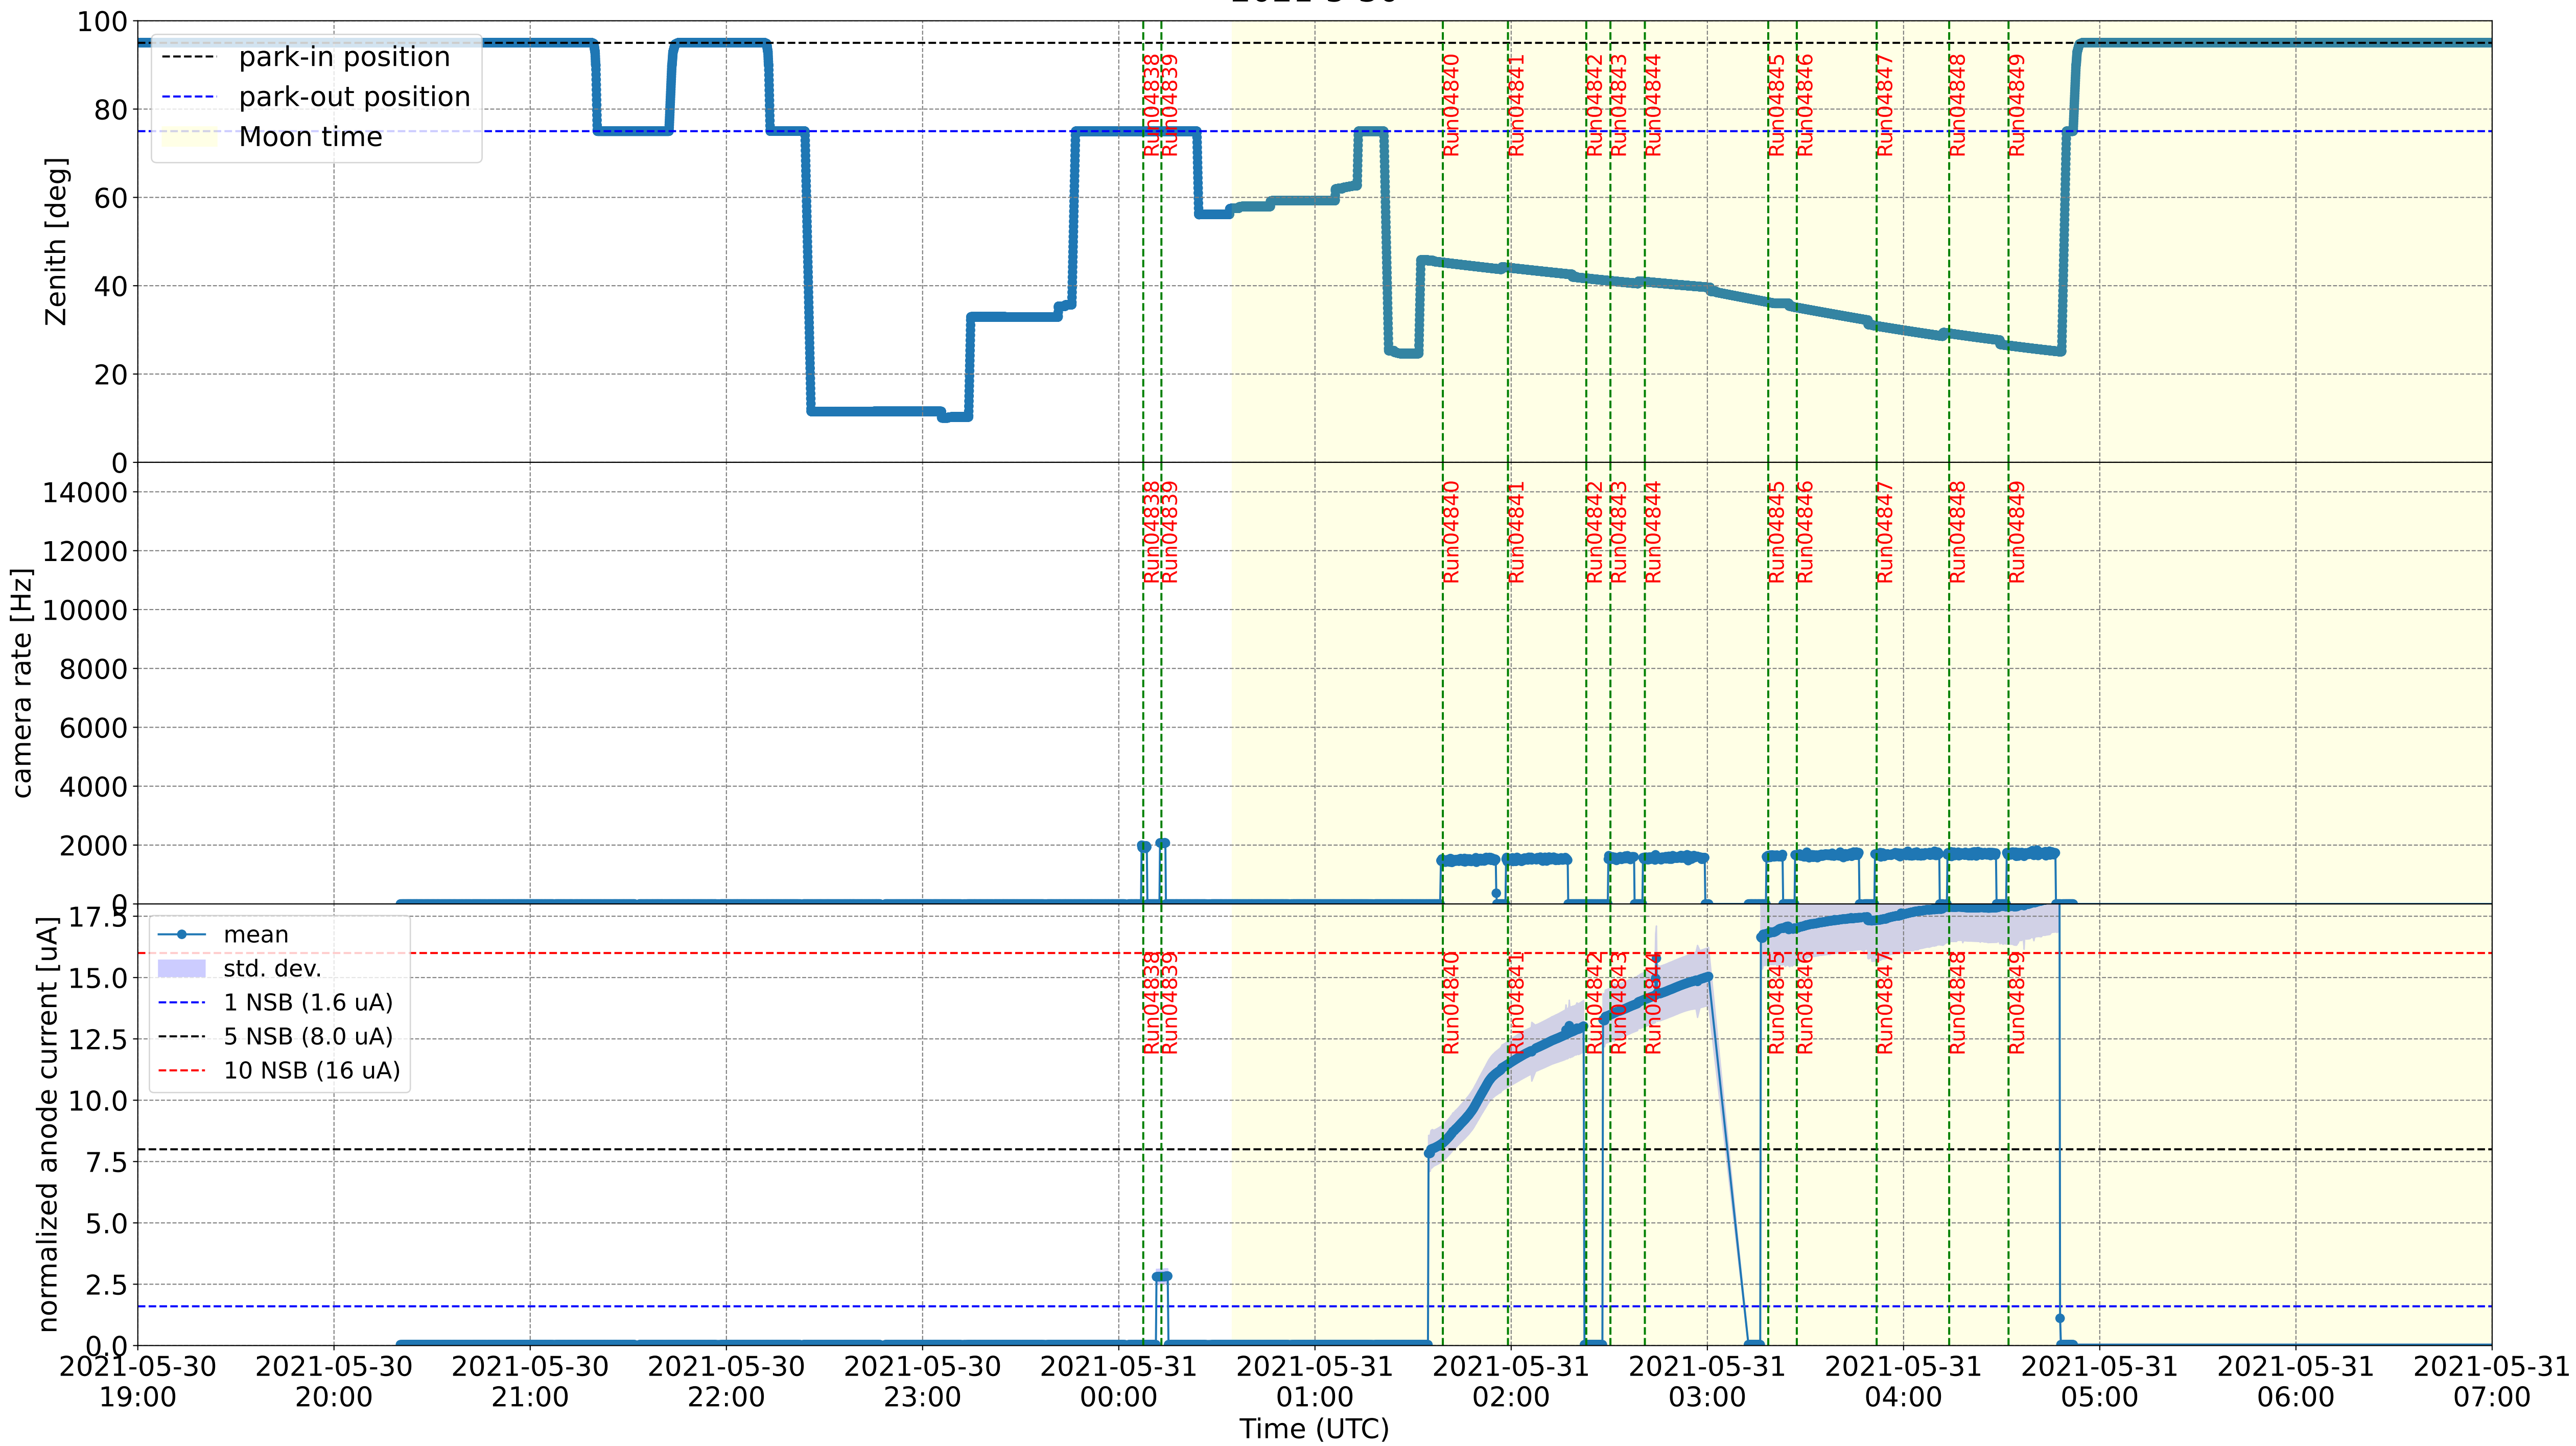

2021-5-30

2021-5-30

2021-5-30

Calibration Box (2021-5-30)