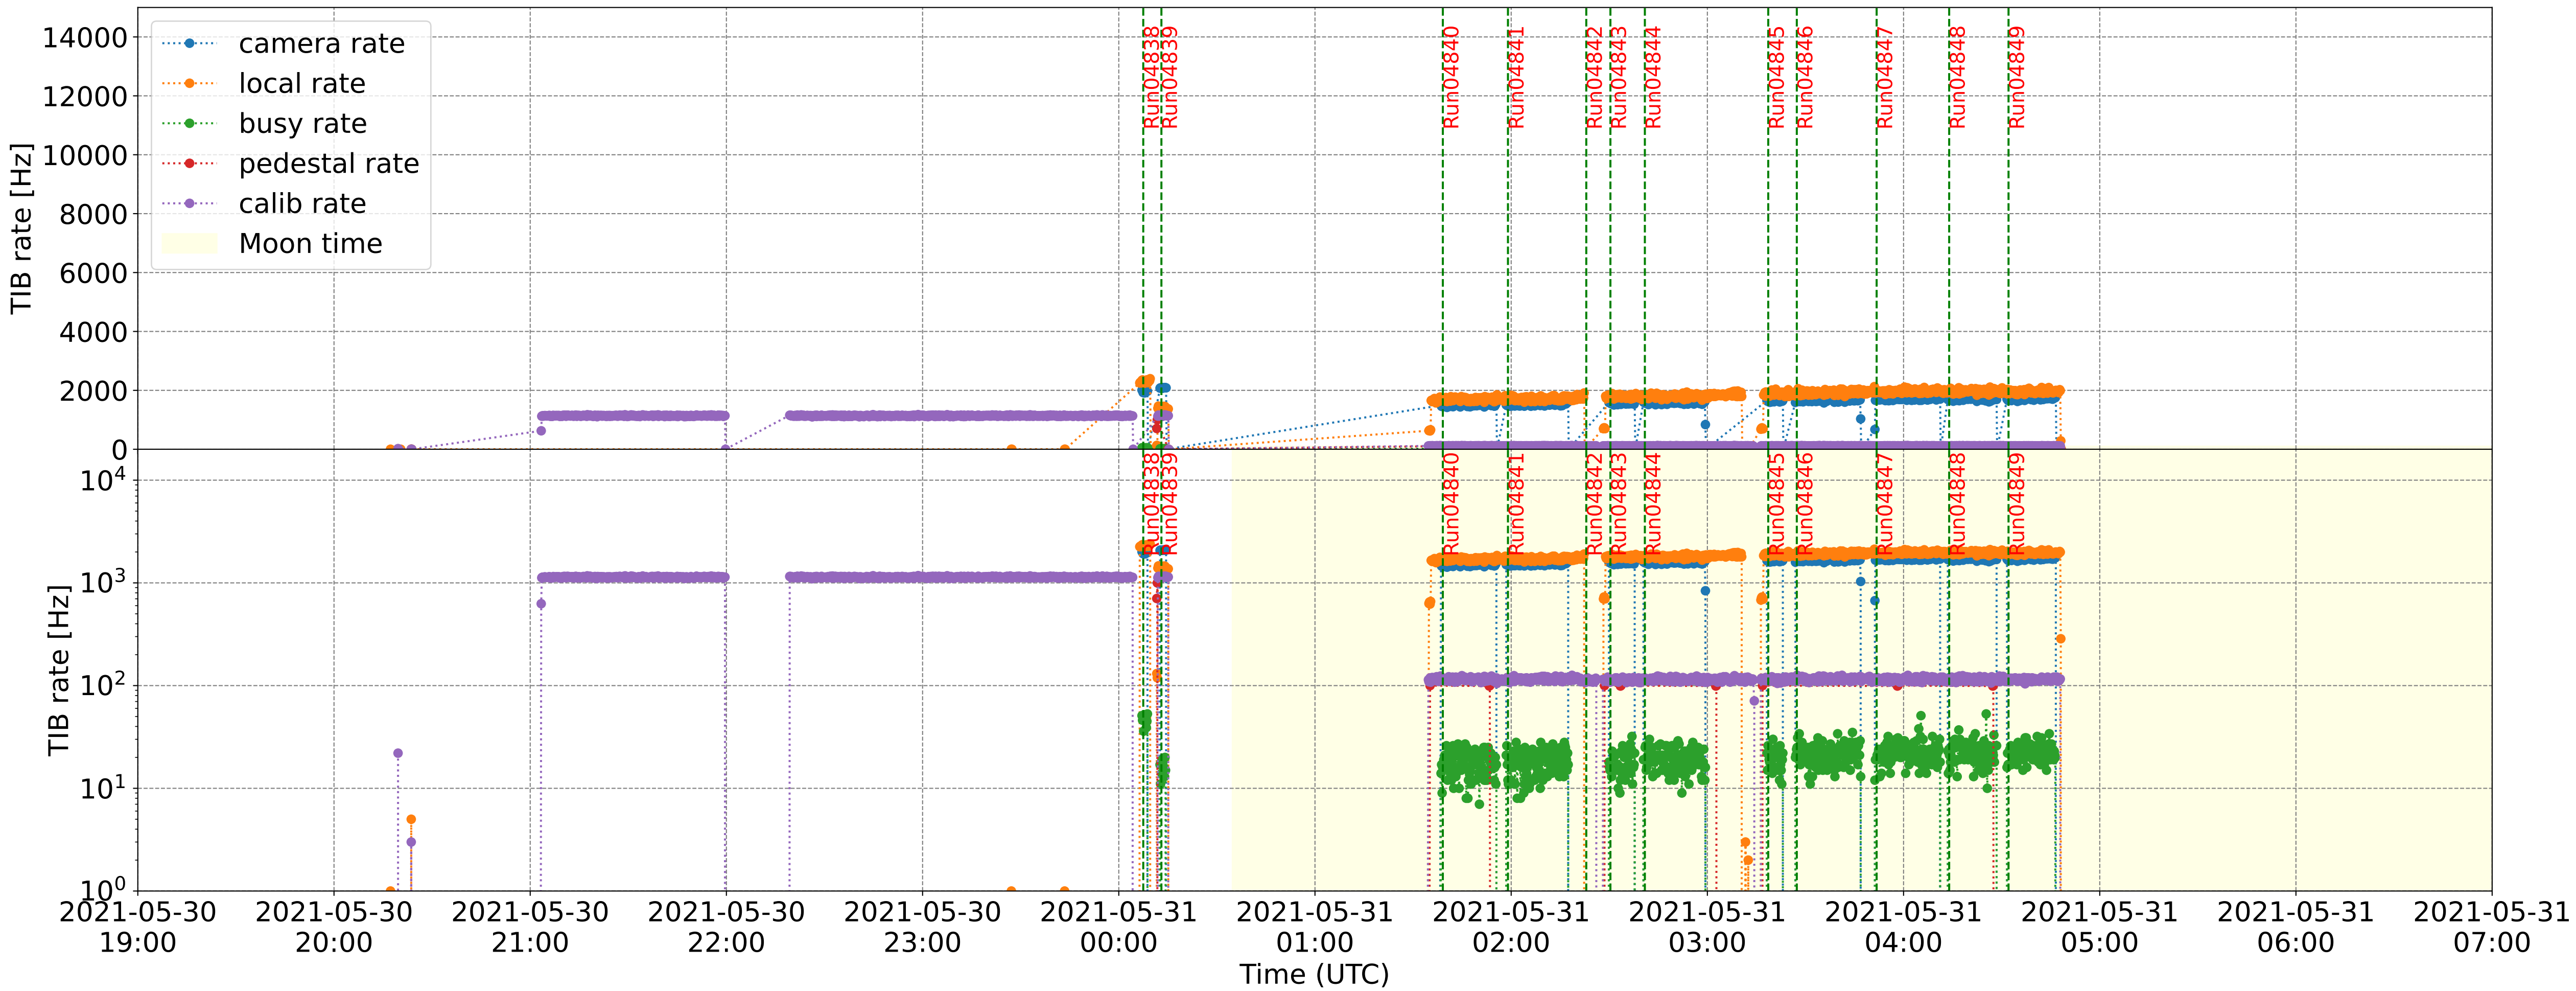

2021-5-30

2021-5-30

2021-5-30

Calibration Box (2021-5-30)