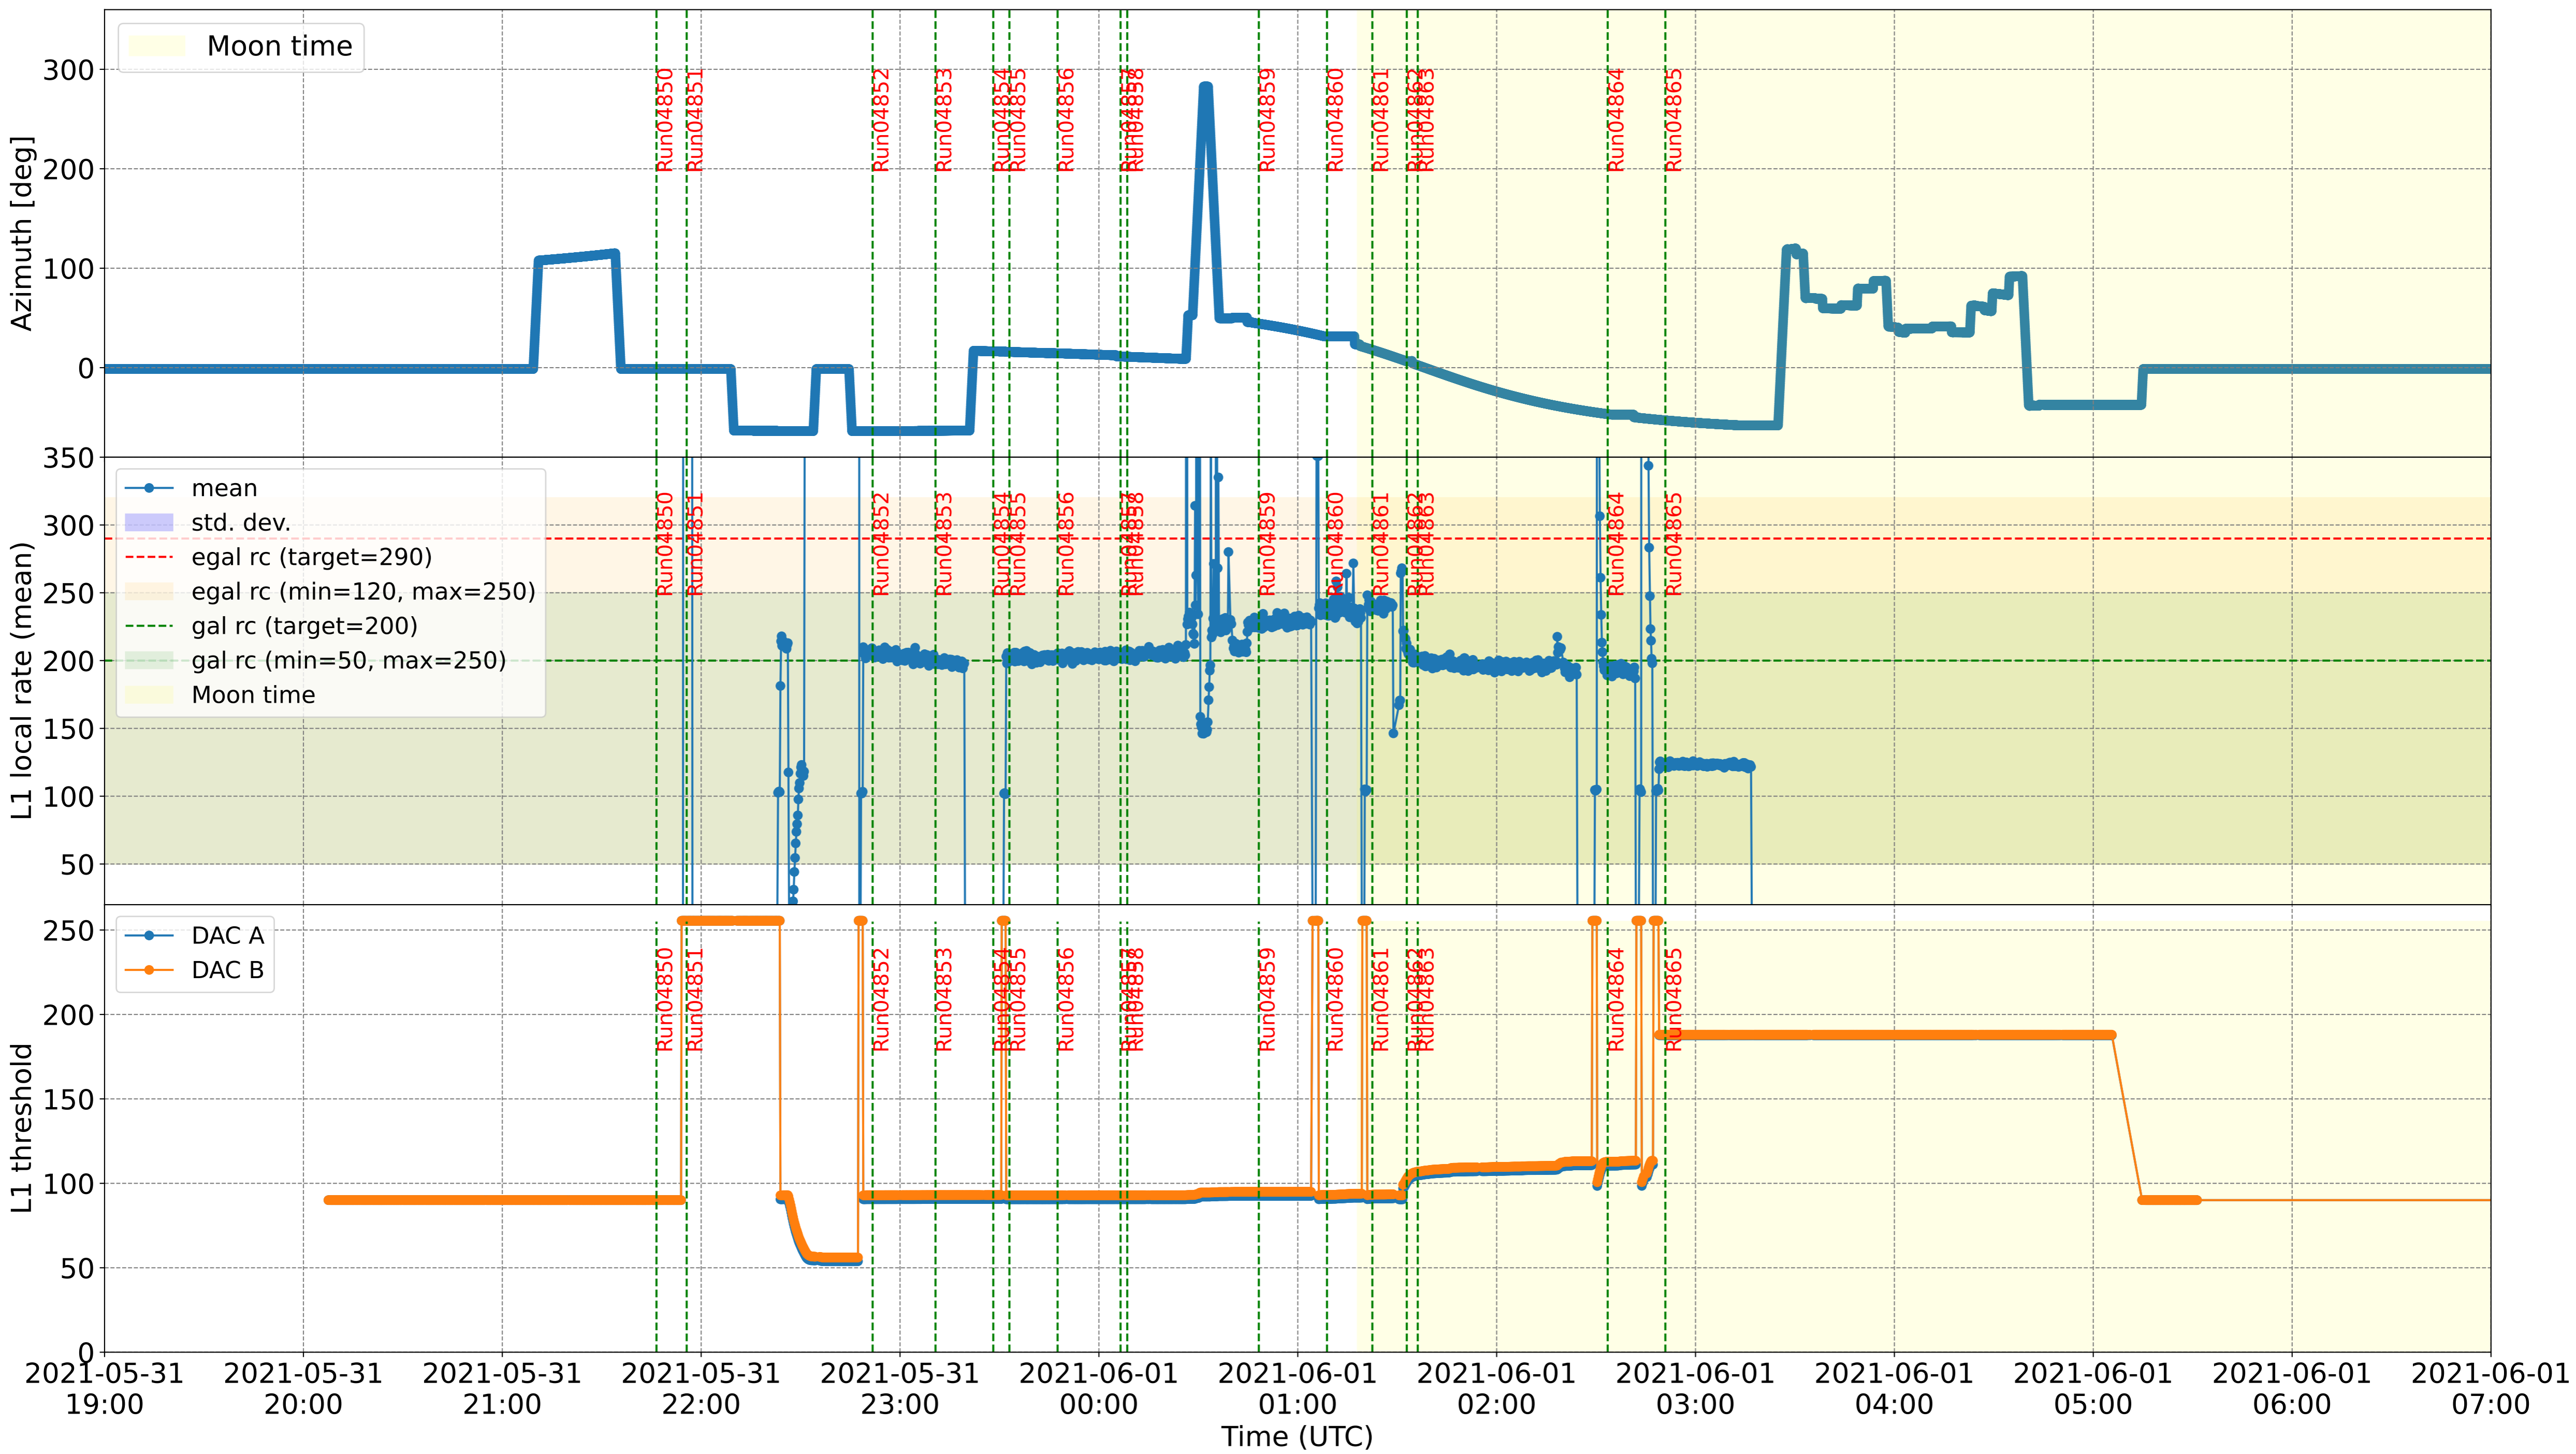

2021-5-31

2021-5-31

2021-5-31

Calibration Box (2021-5-31)