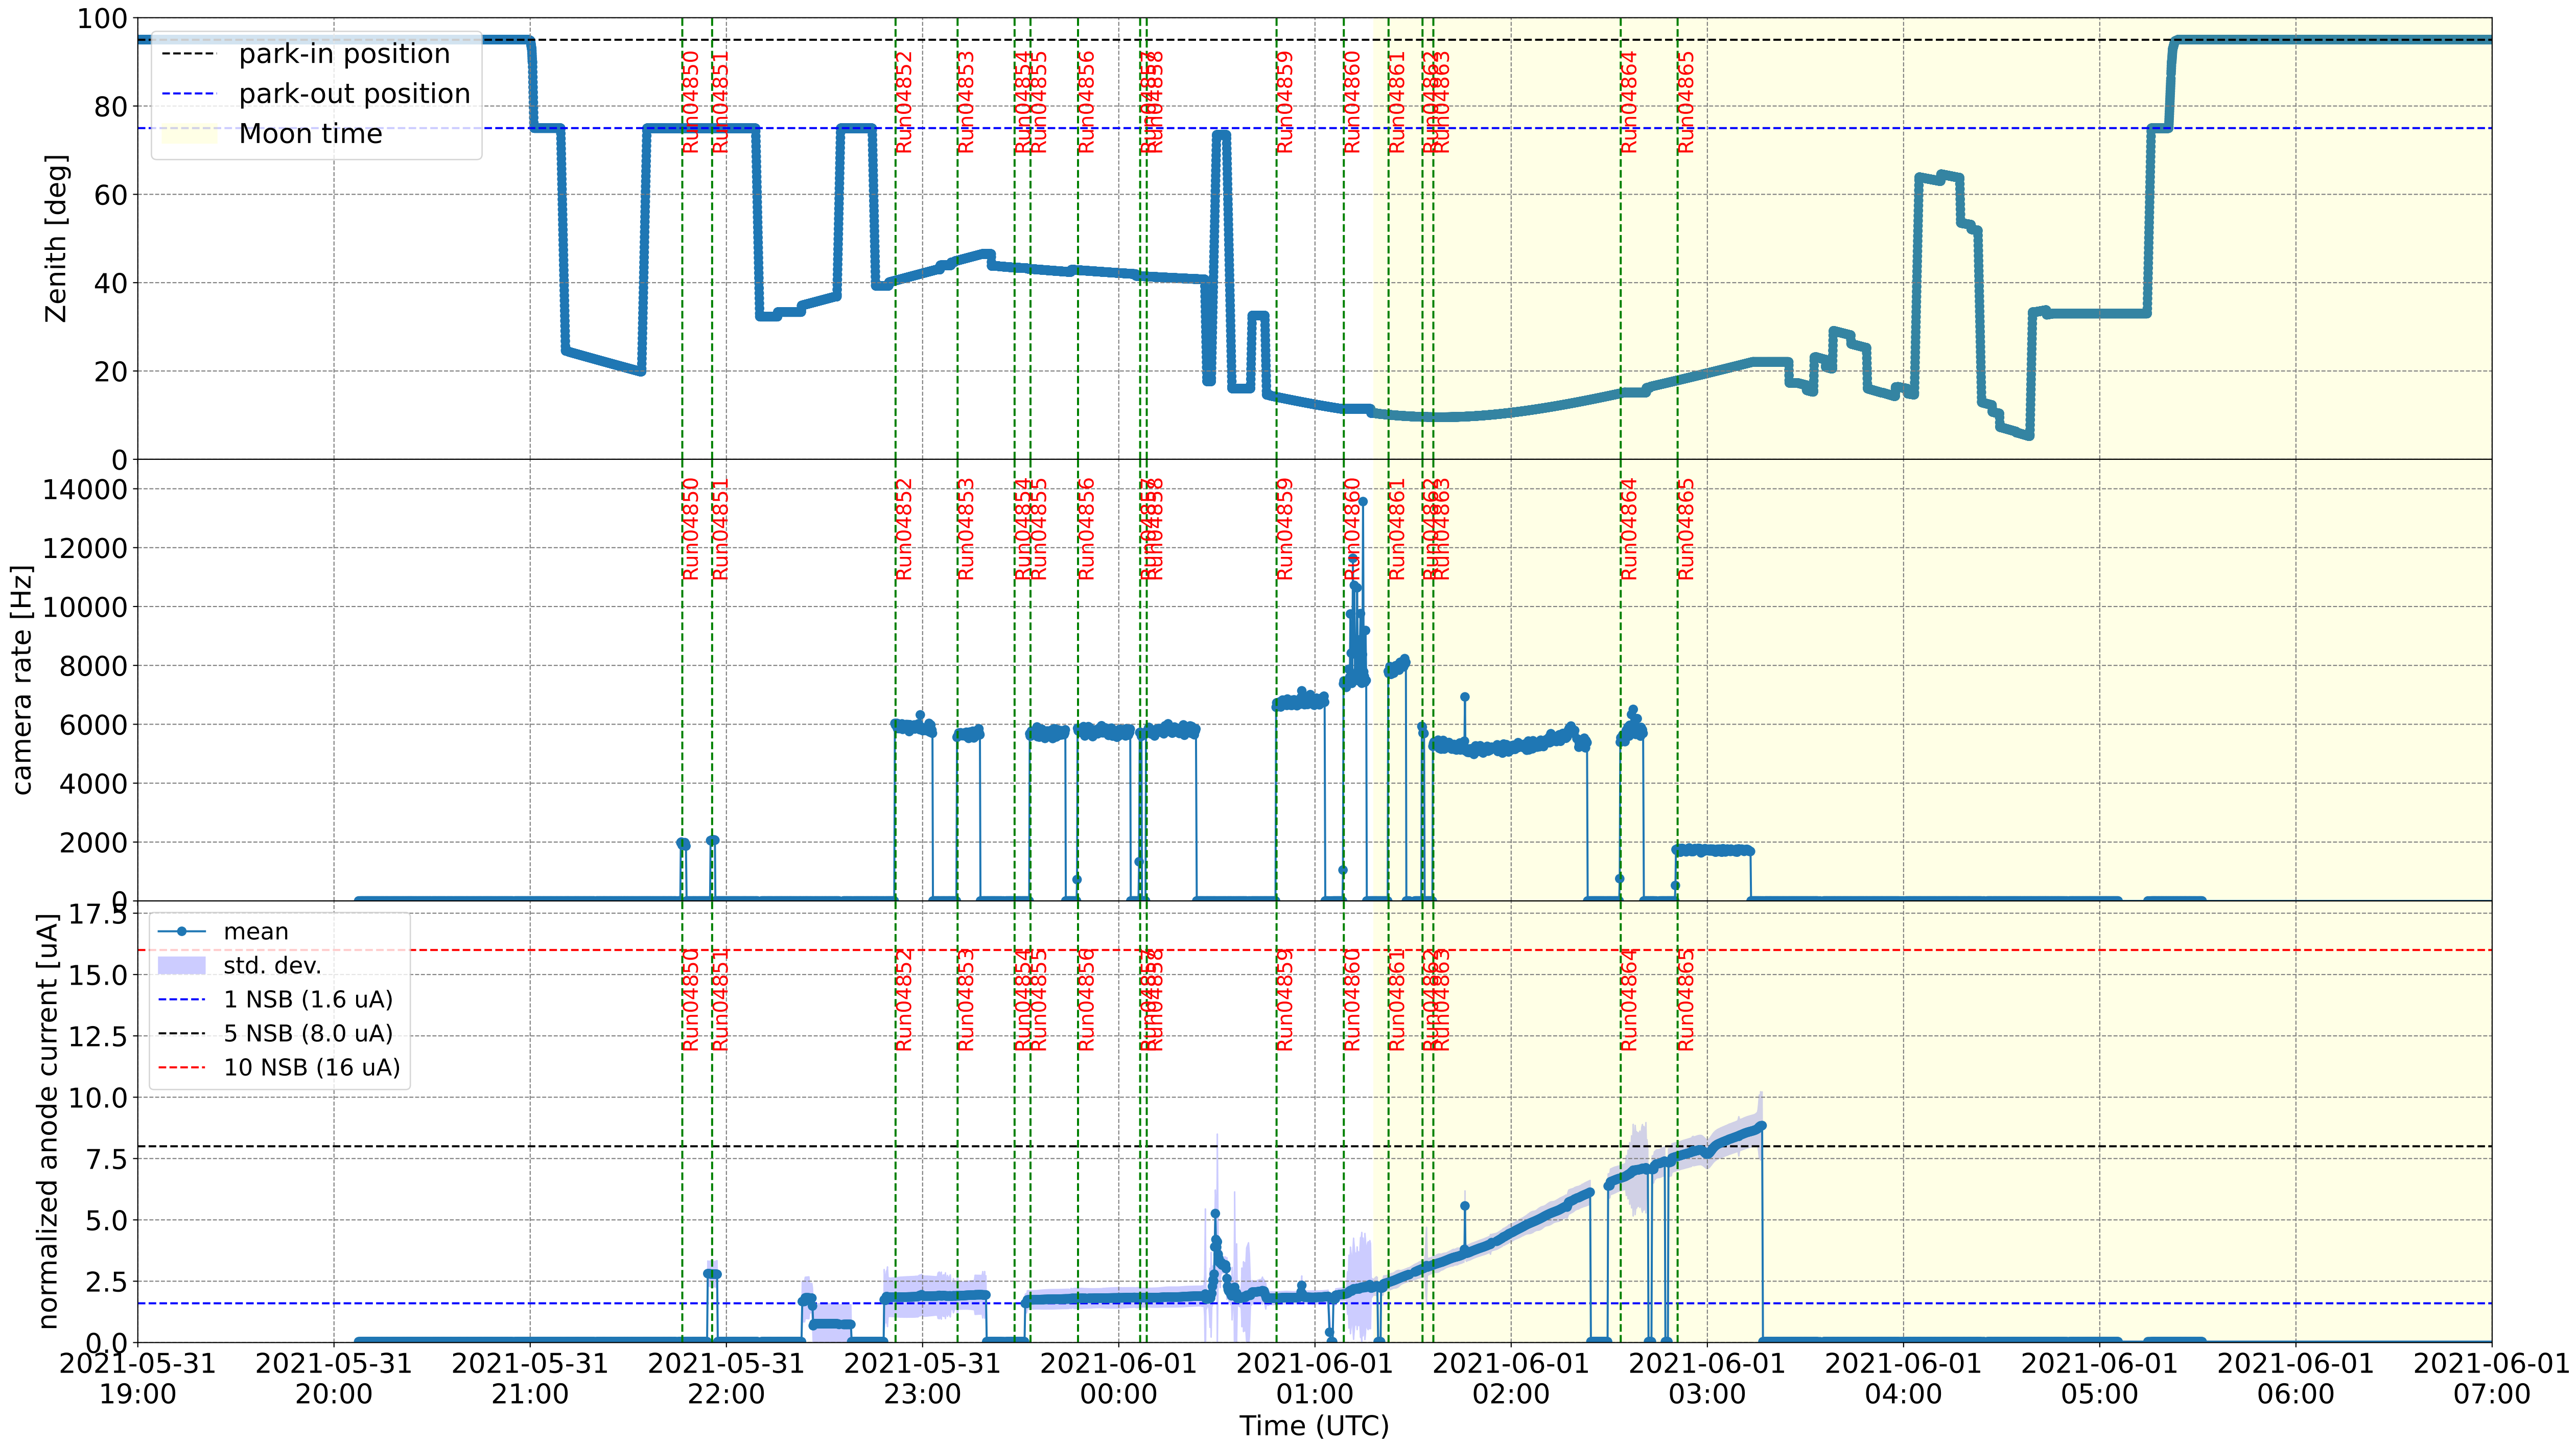

2021-5-31

2021-5-31

2021-5-31

Calibration Box (2021-5-31)