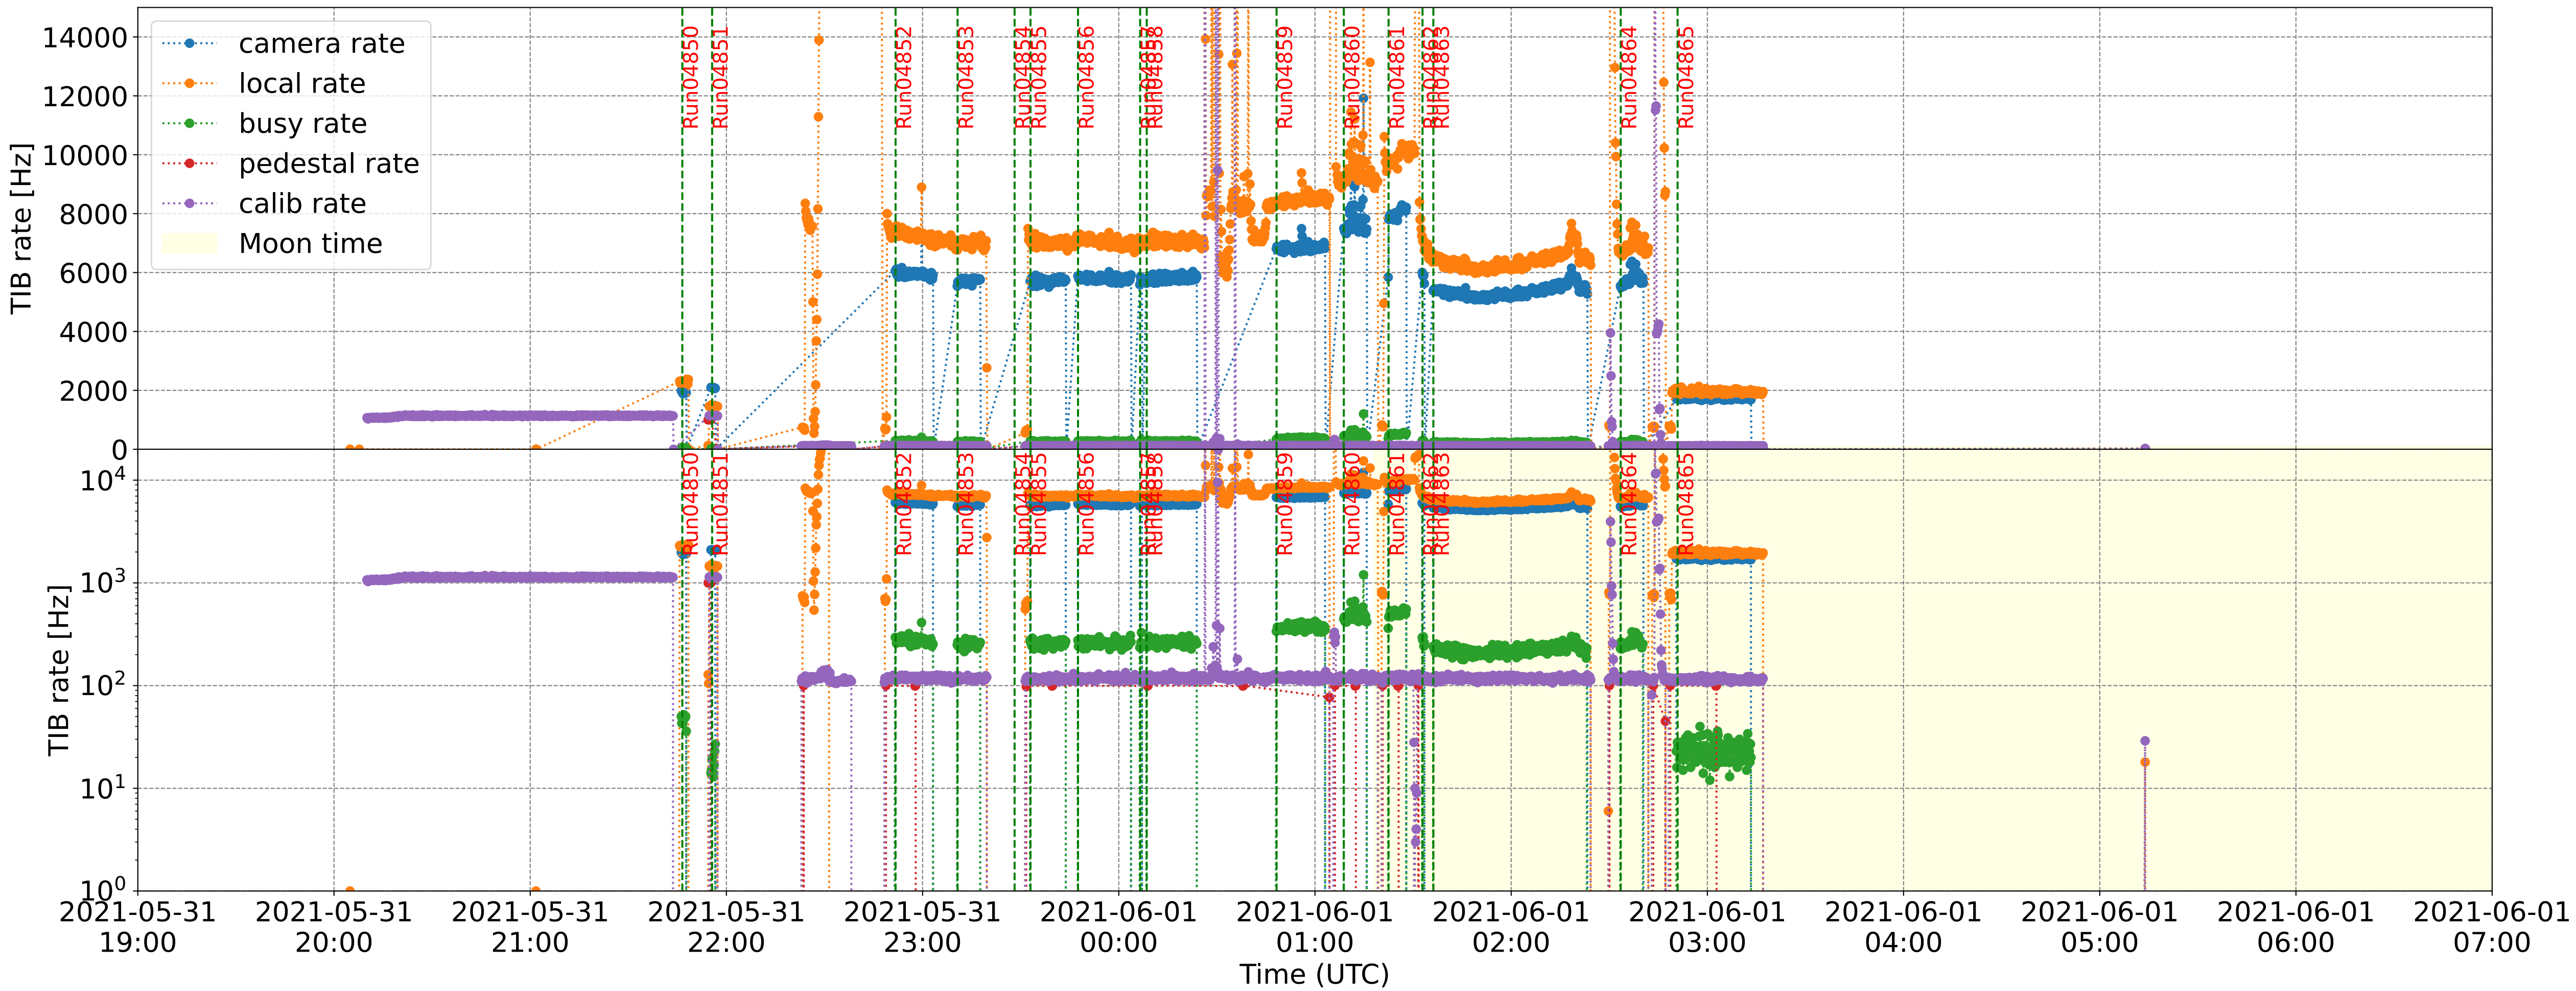

2021-5-31

2021-5-31

2021-5-31

Calibration Box (2021-5-31)