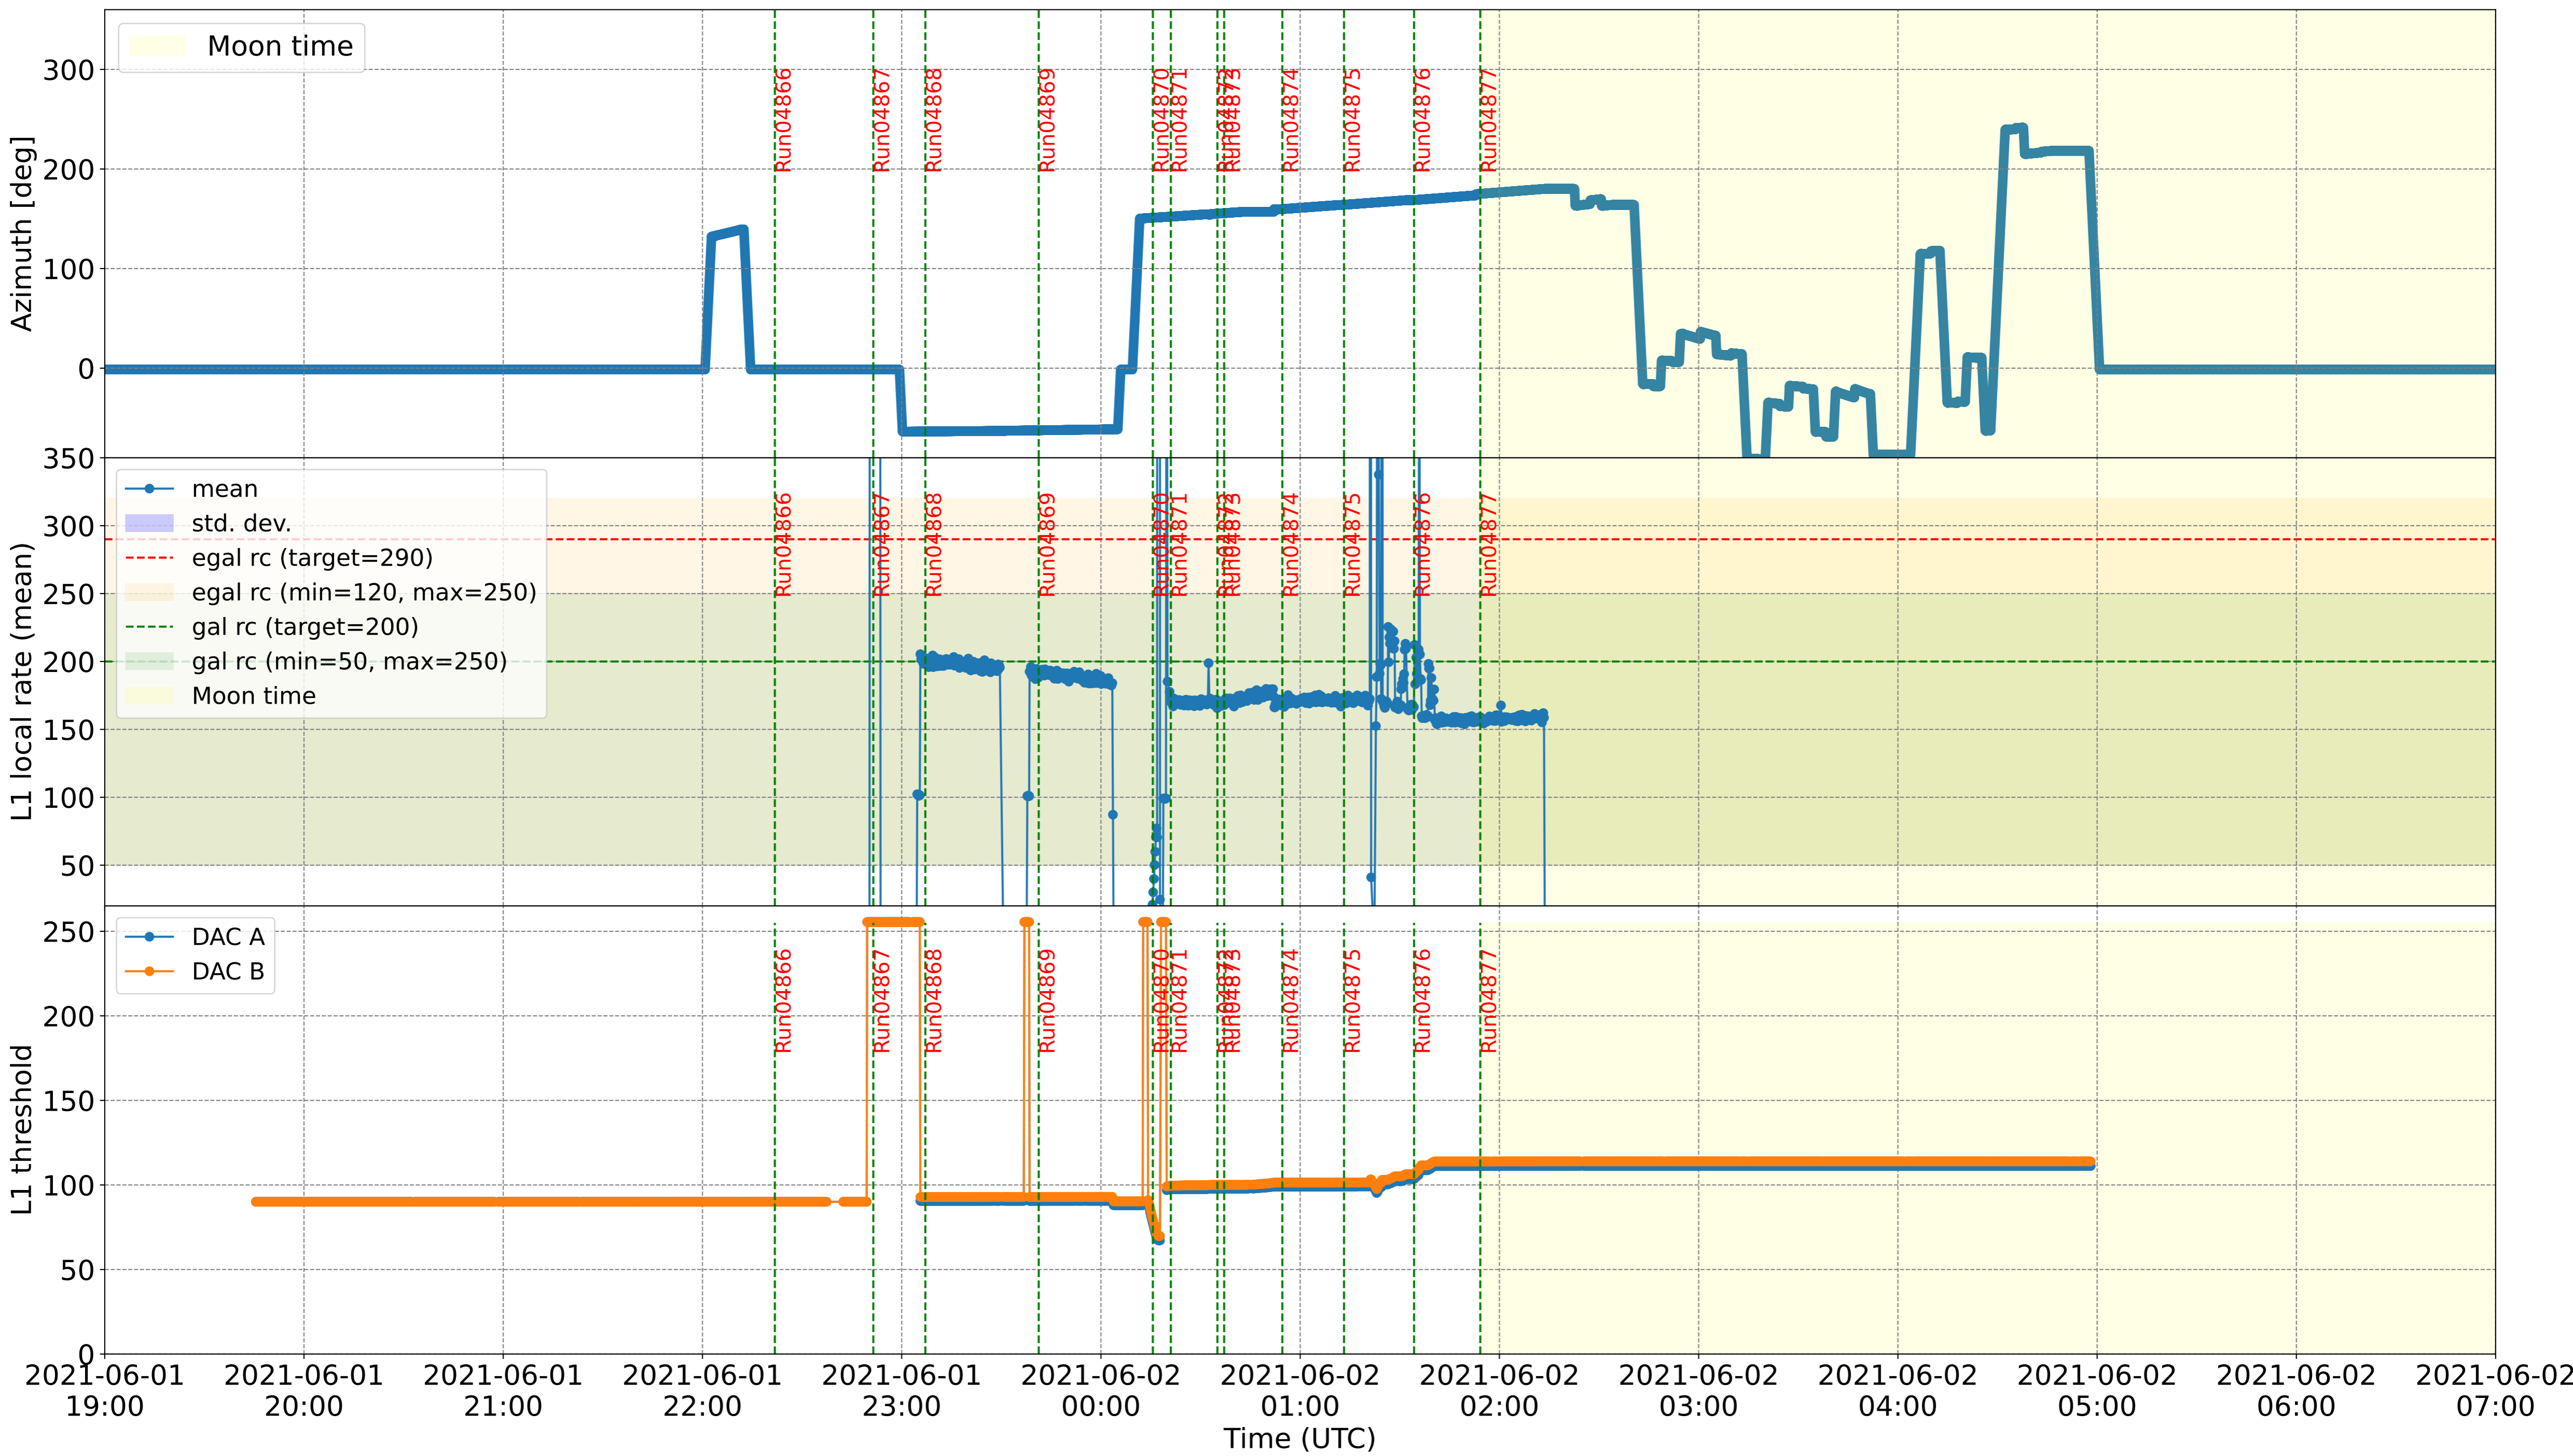

2021-6-1

2021-6-1

2021-6-1

# Calibration Box (2021-6-1)