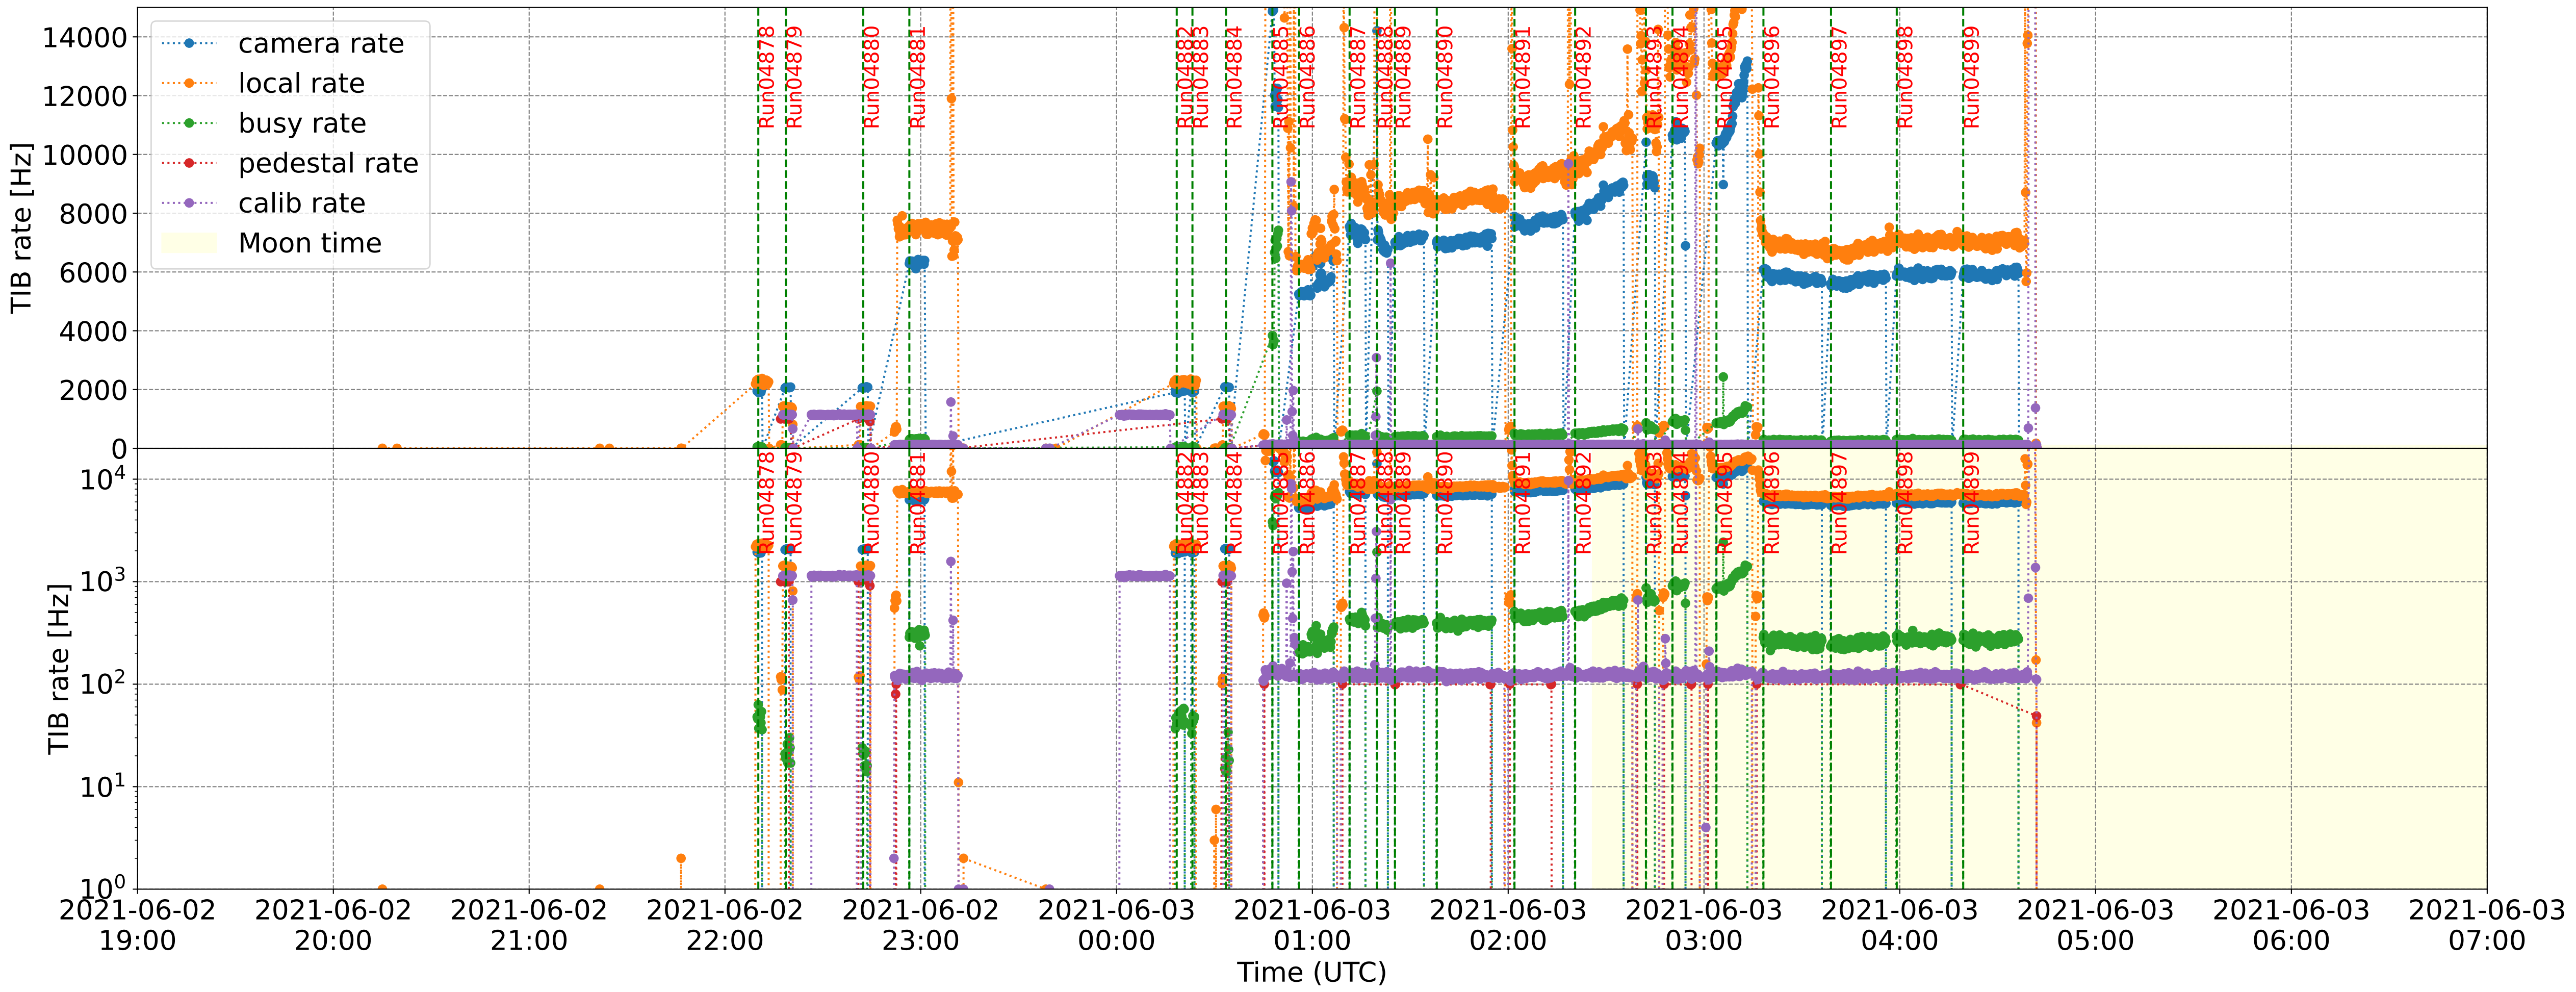

2021-6-2

2021-6-2

2021-6-2

# Calibration Box (2021-6-2)