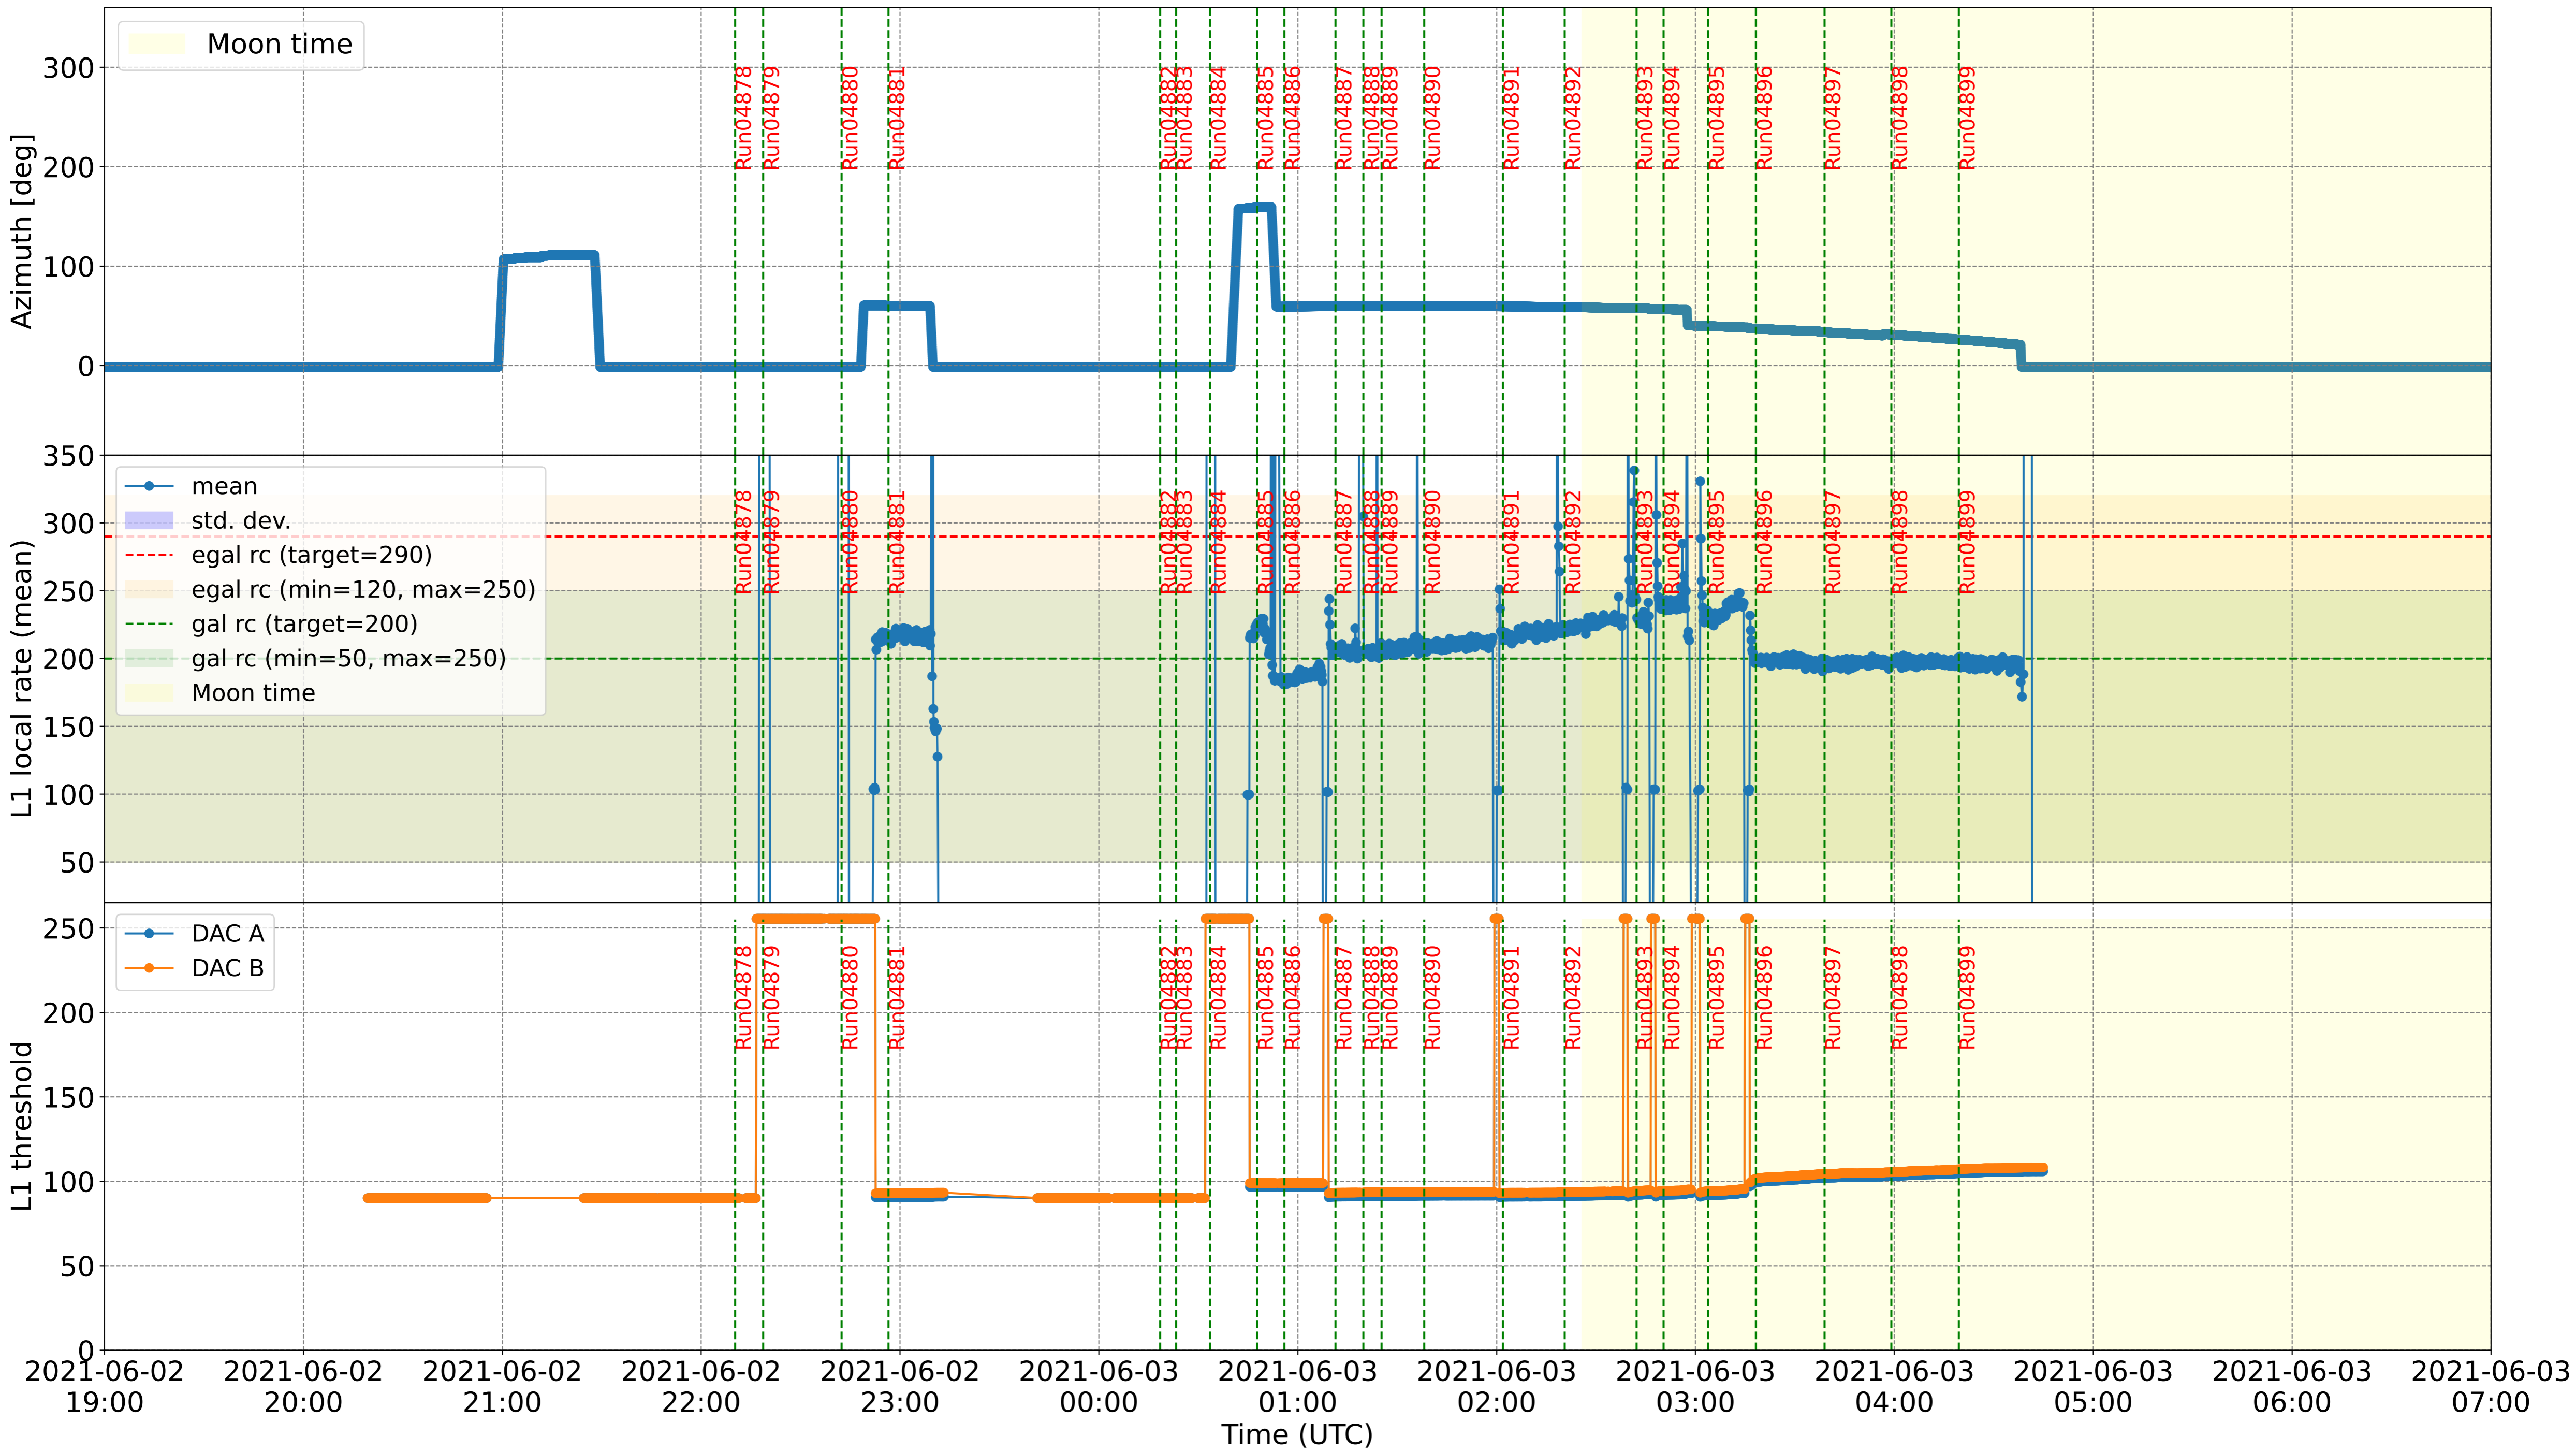

2021-6-2

2021-6-2

2021-6-2

# Calibration Box (2021-6-2)