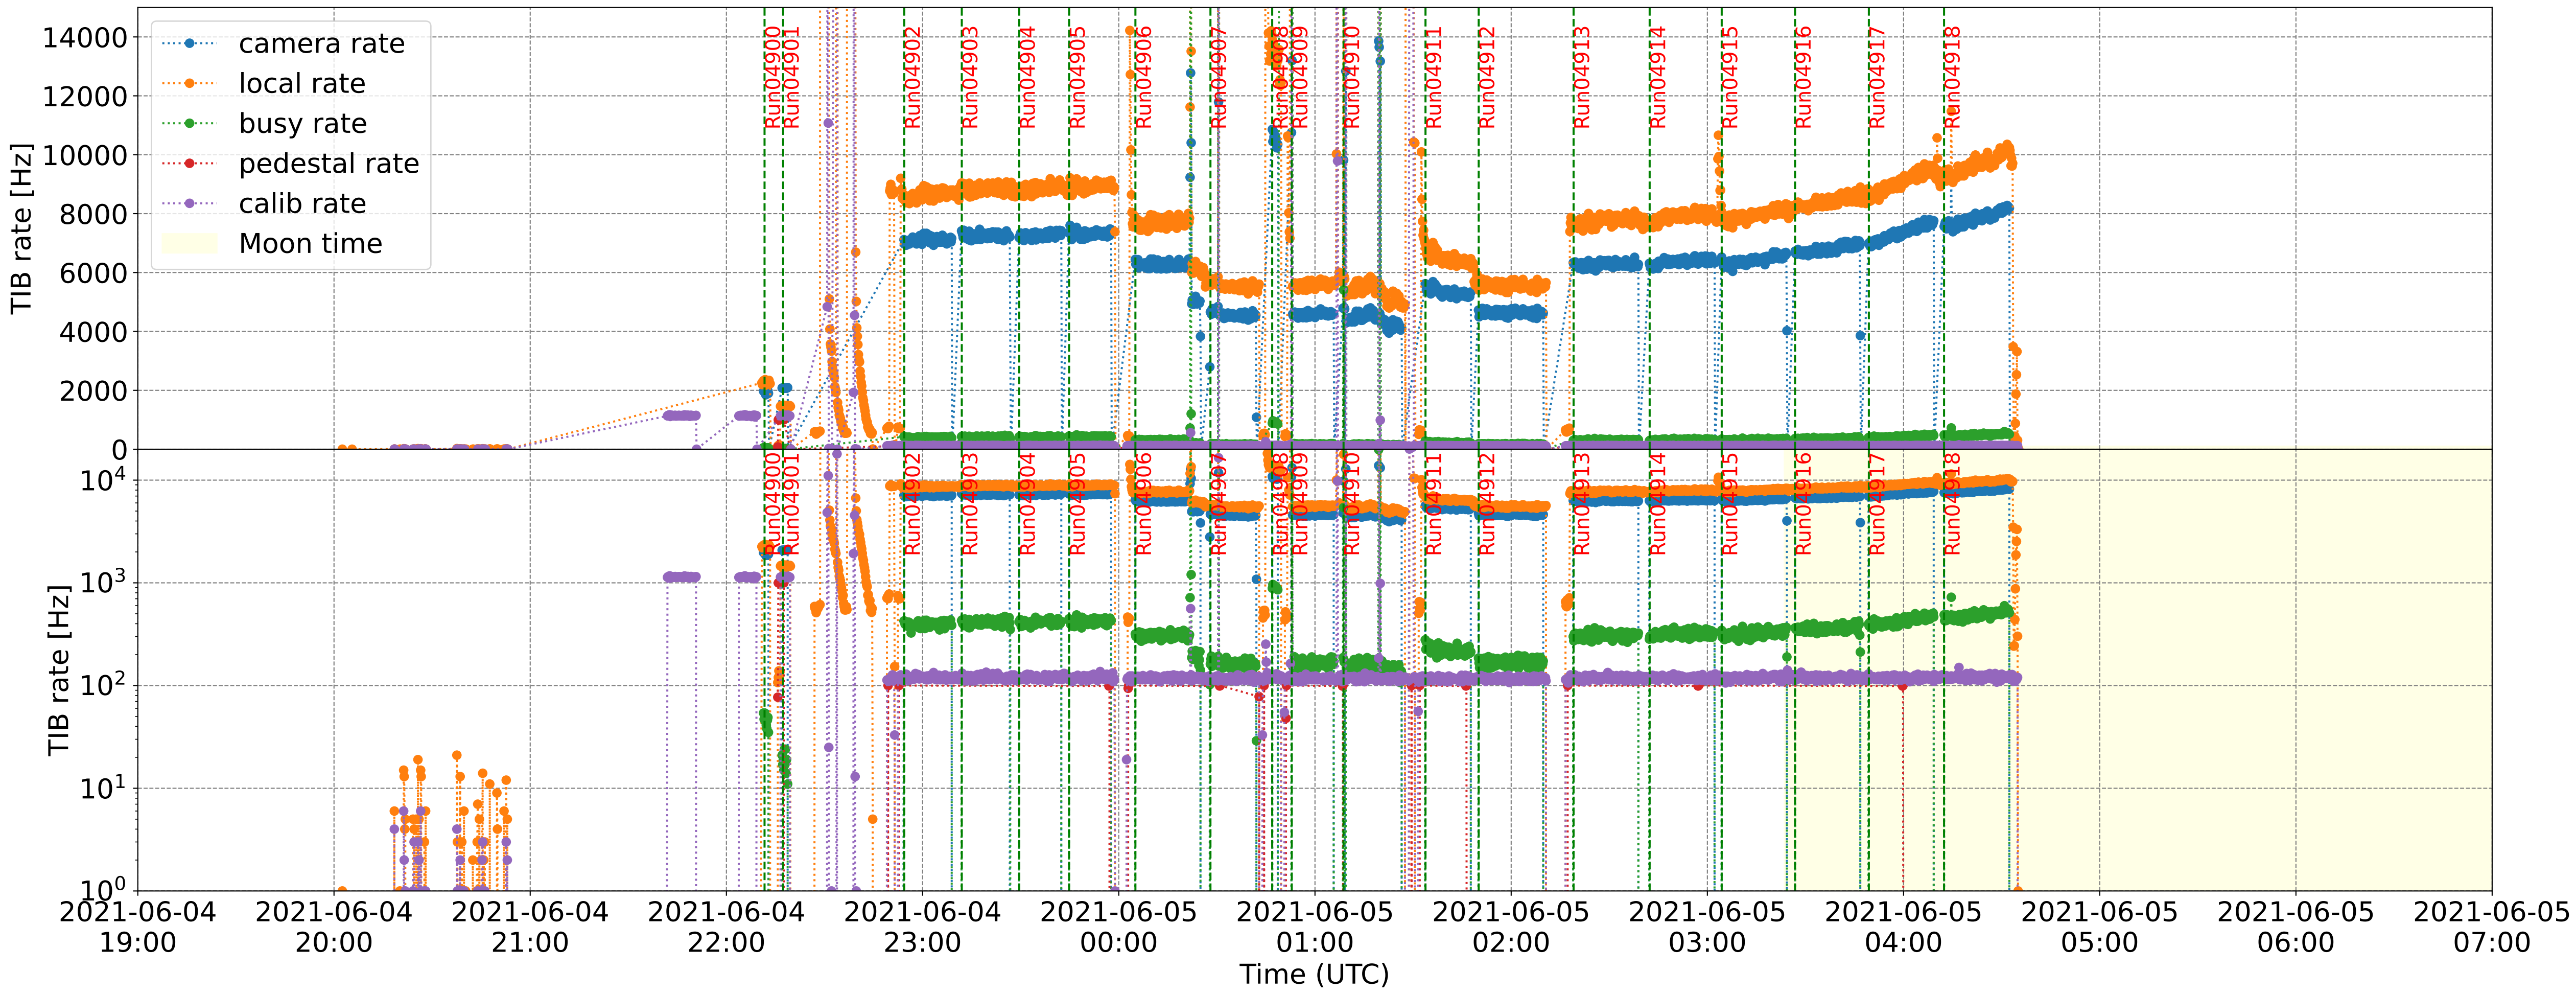

2021-6-4

2021-6-4

2021-6-4

# Calibration Box (2021-6-4)