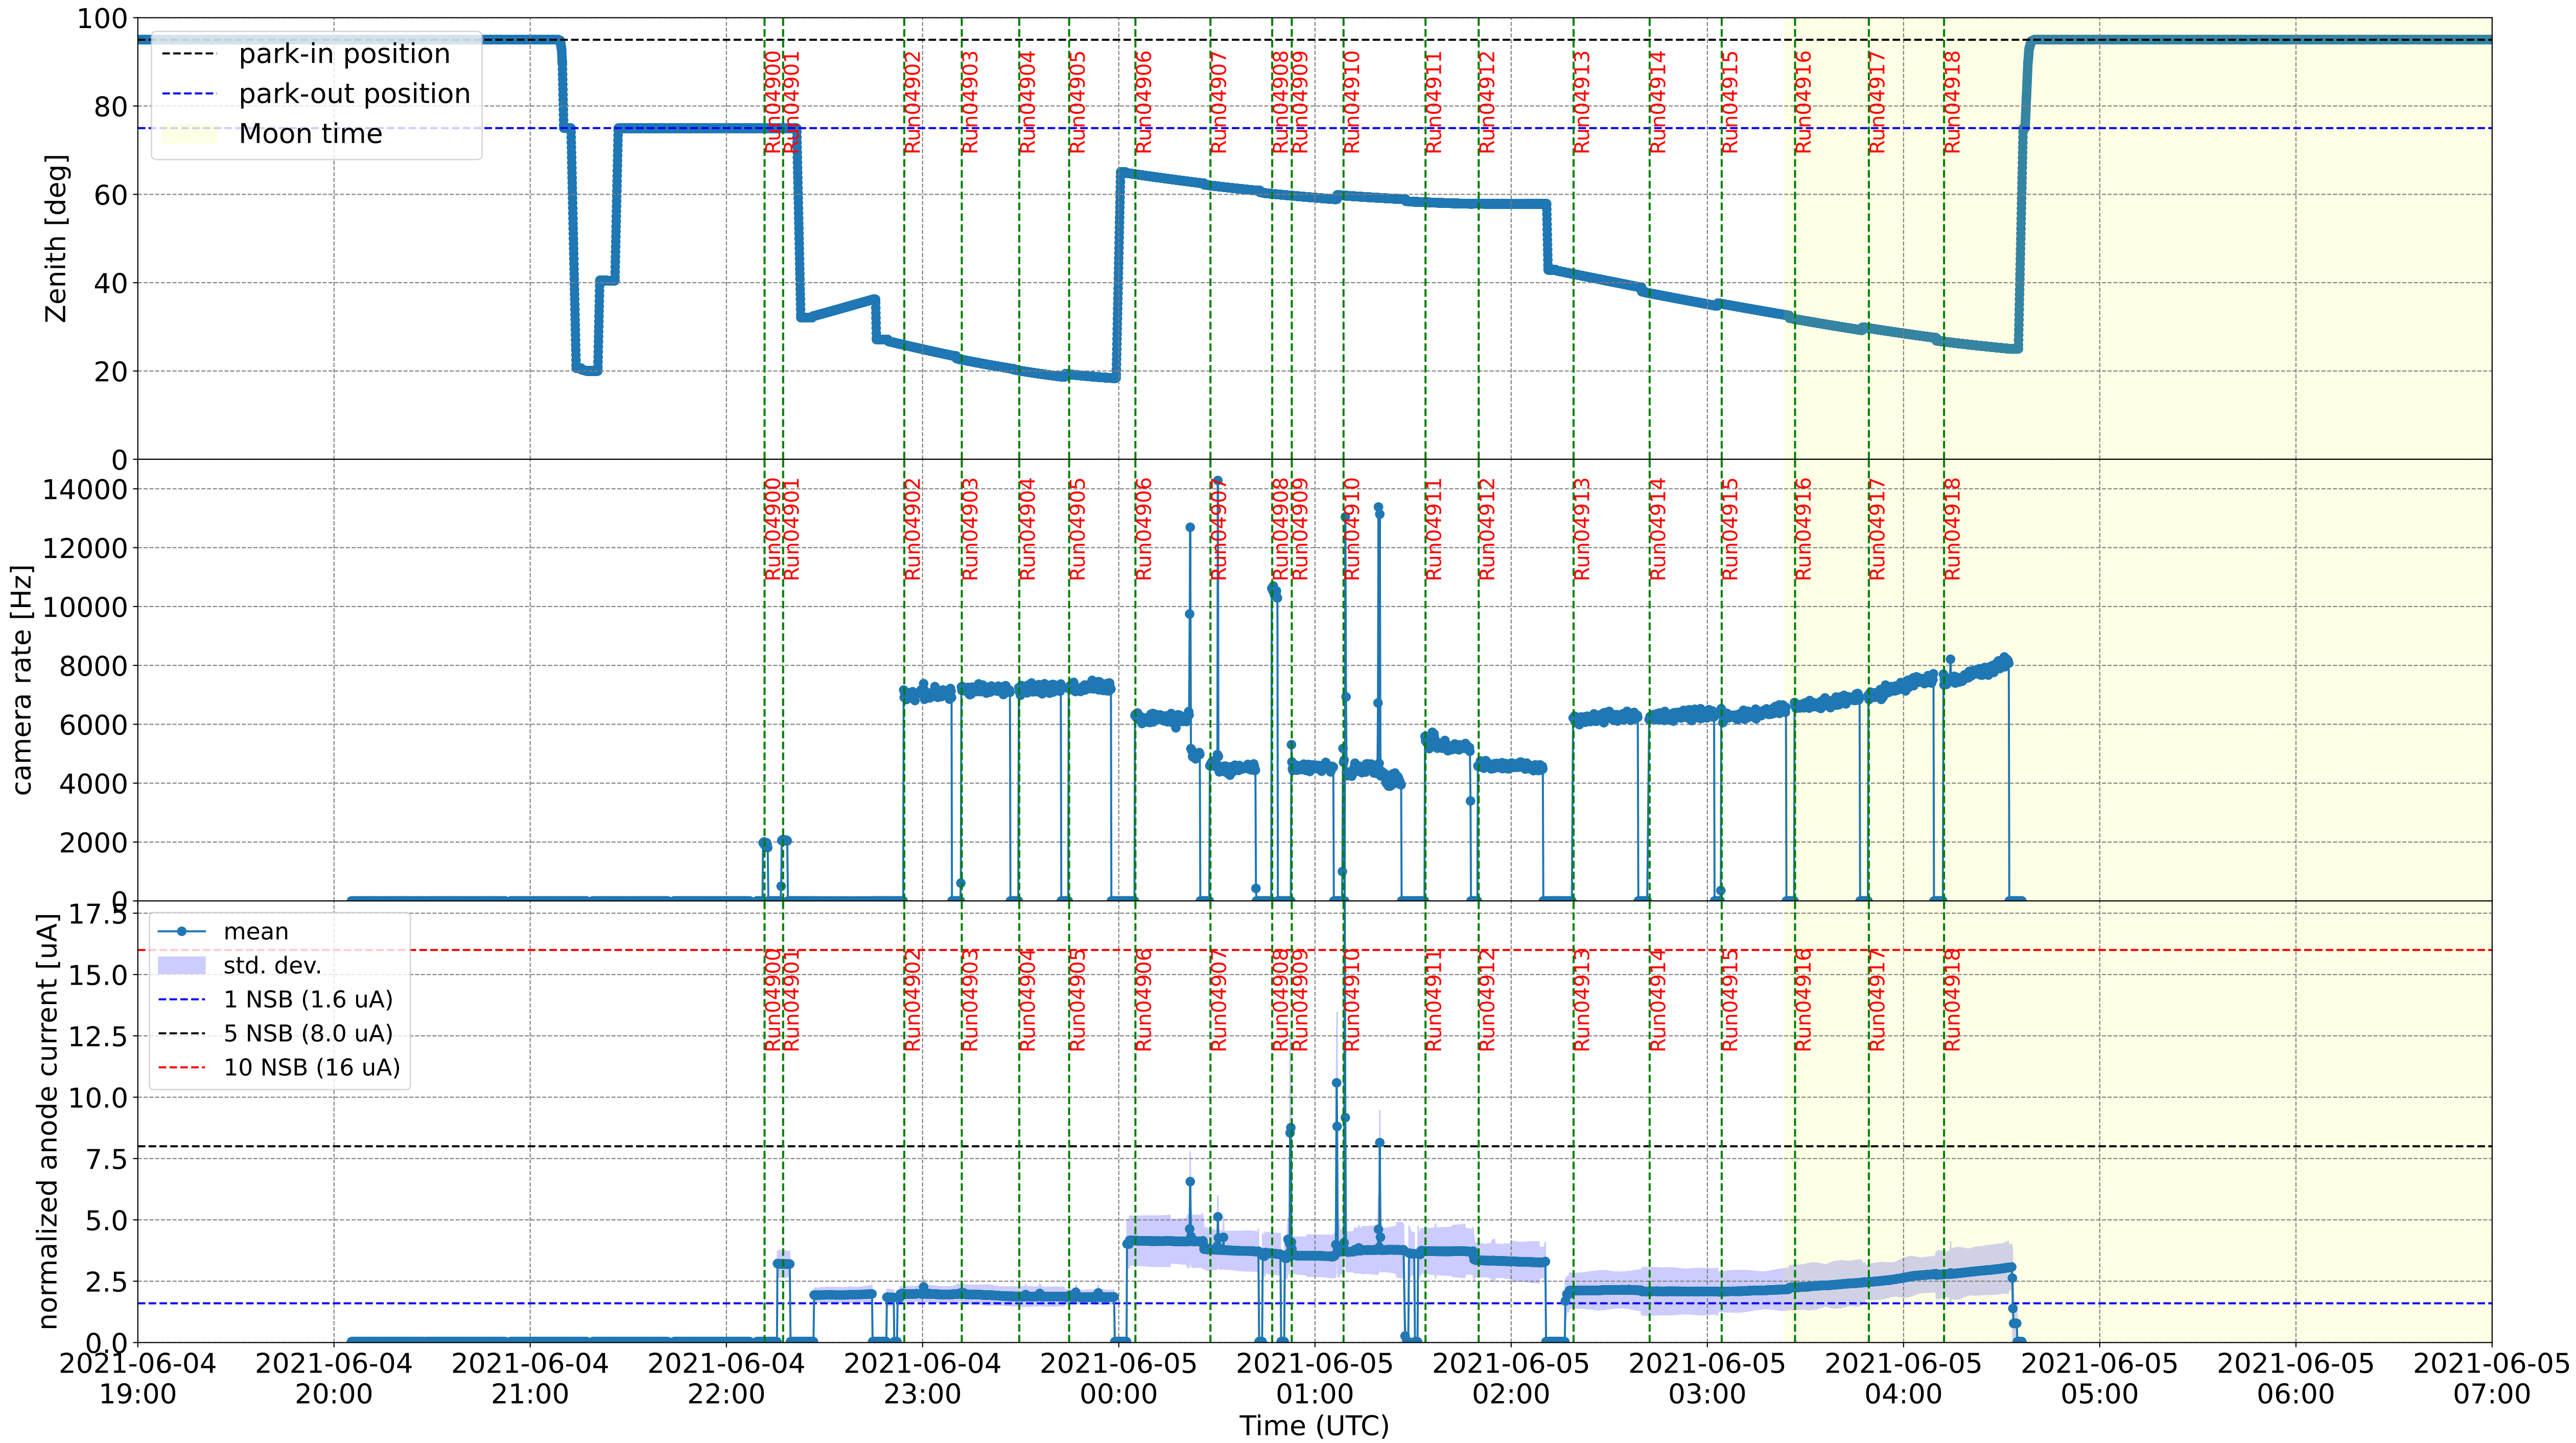

2021-6-4

2021-6-4

2021-6-4

# Calibration Box (2021-6-4)