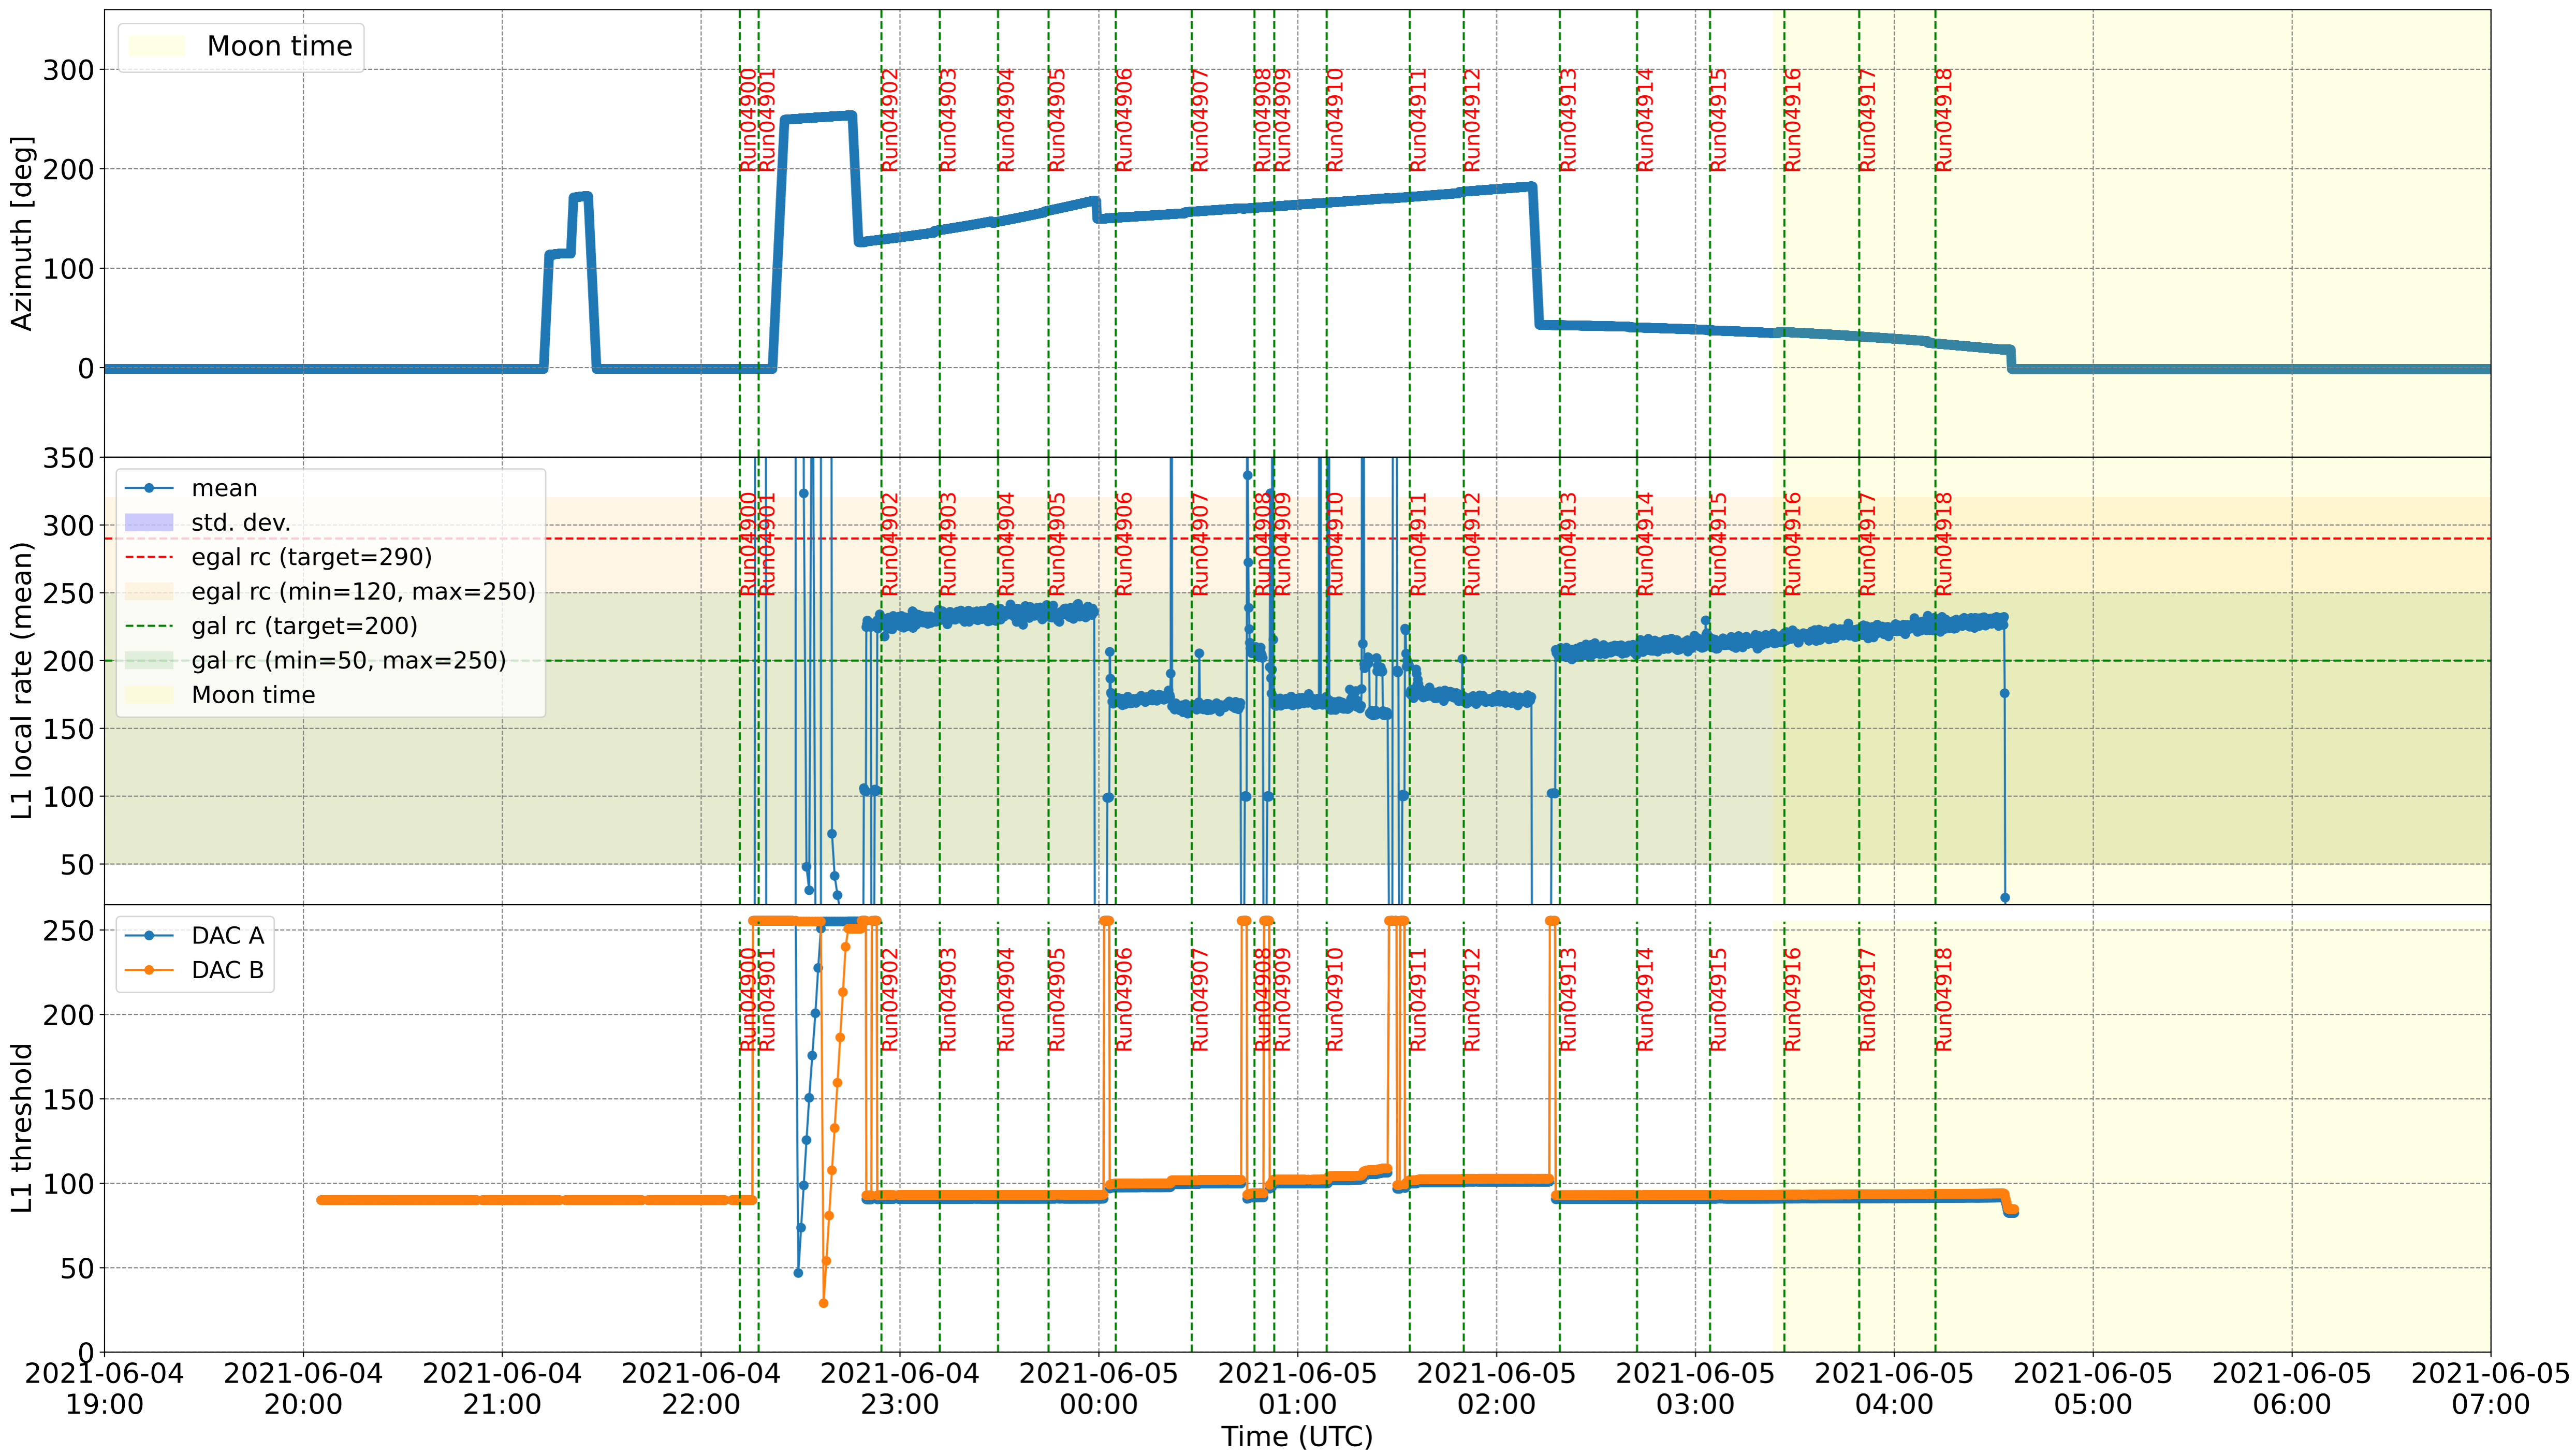

2021-6-4

2021-6-4

2021-6-4

# Calibration Box (2021-6-4)