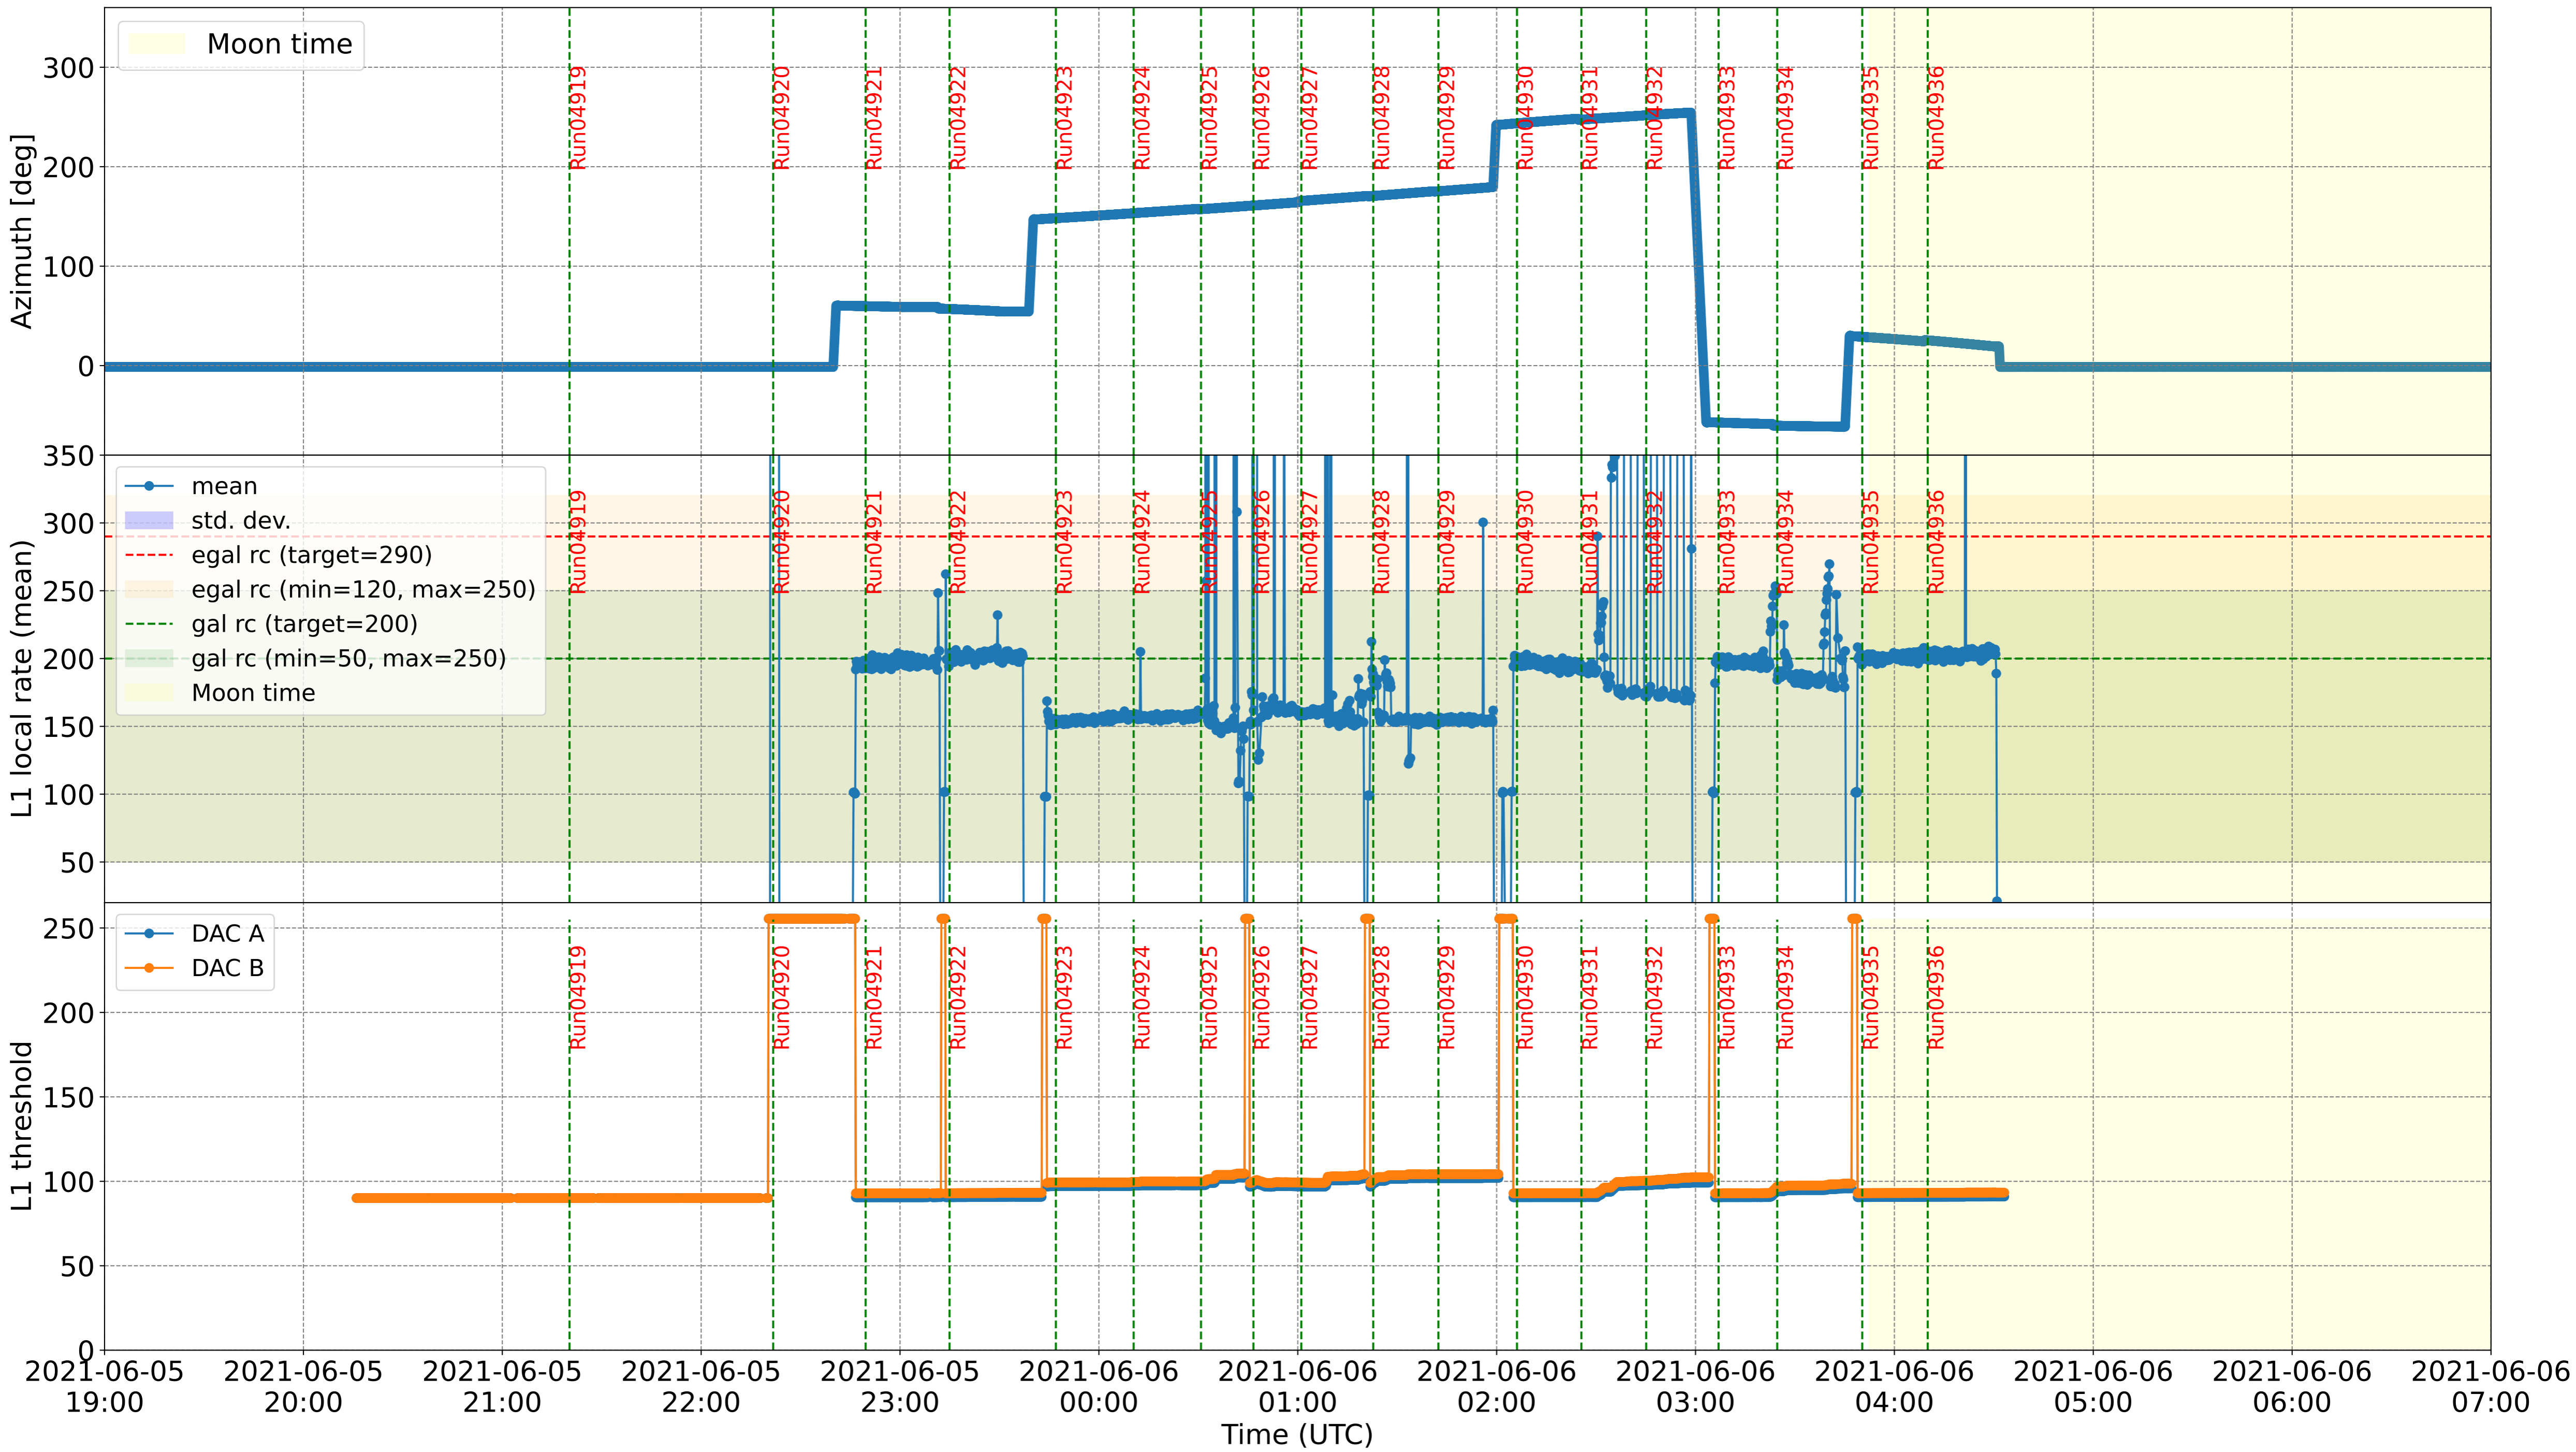

2021-6-5

2021-6-5

2021-6-5

Calibration Box (2021-6-5)