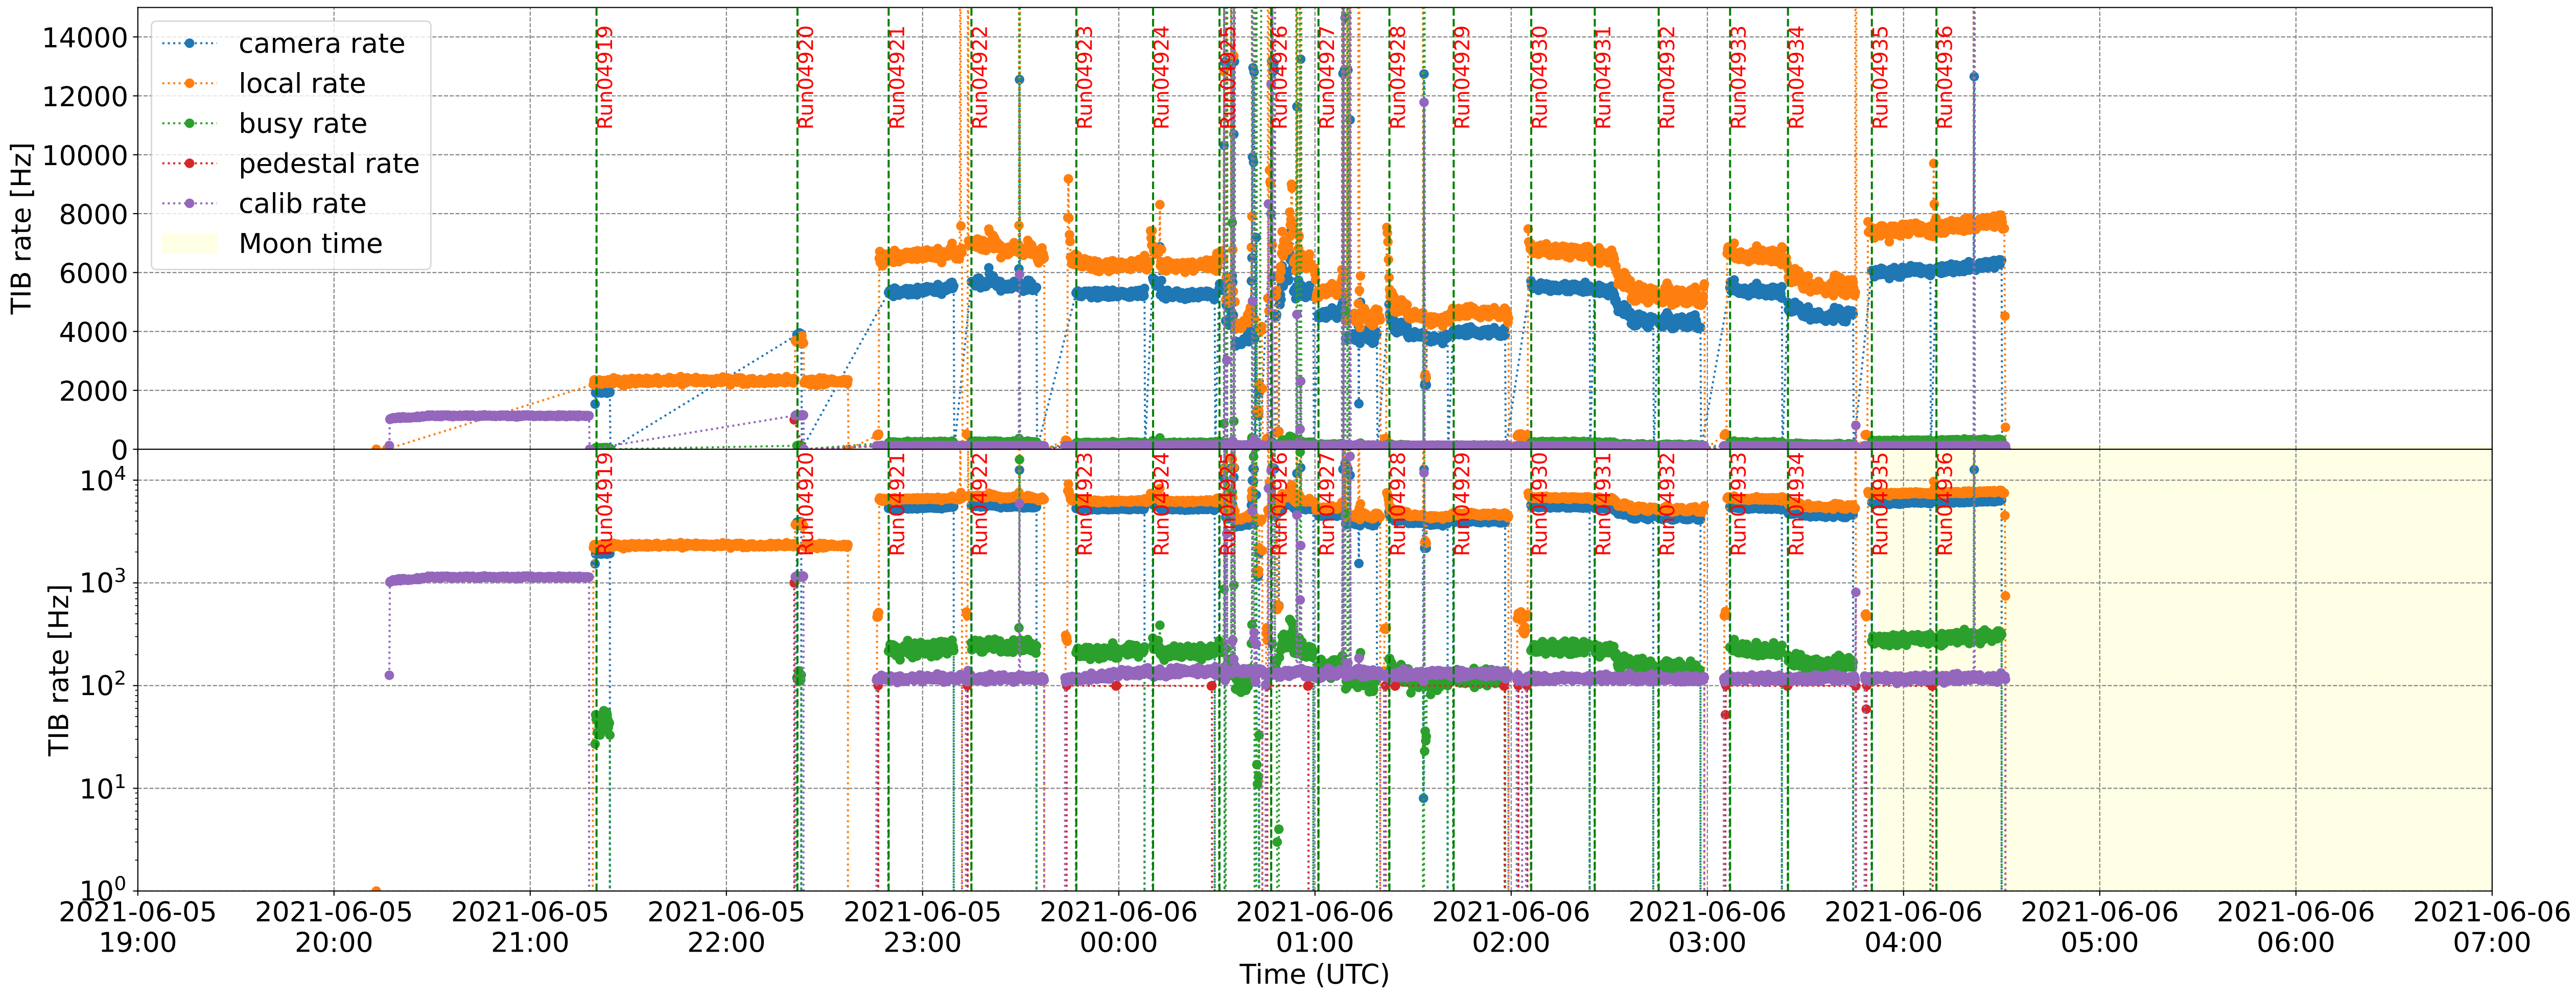

2021-6-5

2021-6-5

2021-6-5

Calibration Box (2021-6-5)