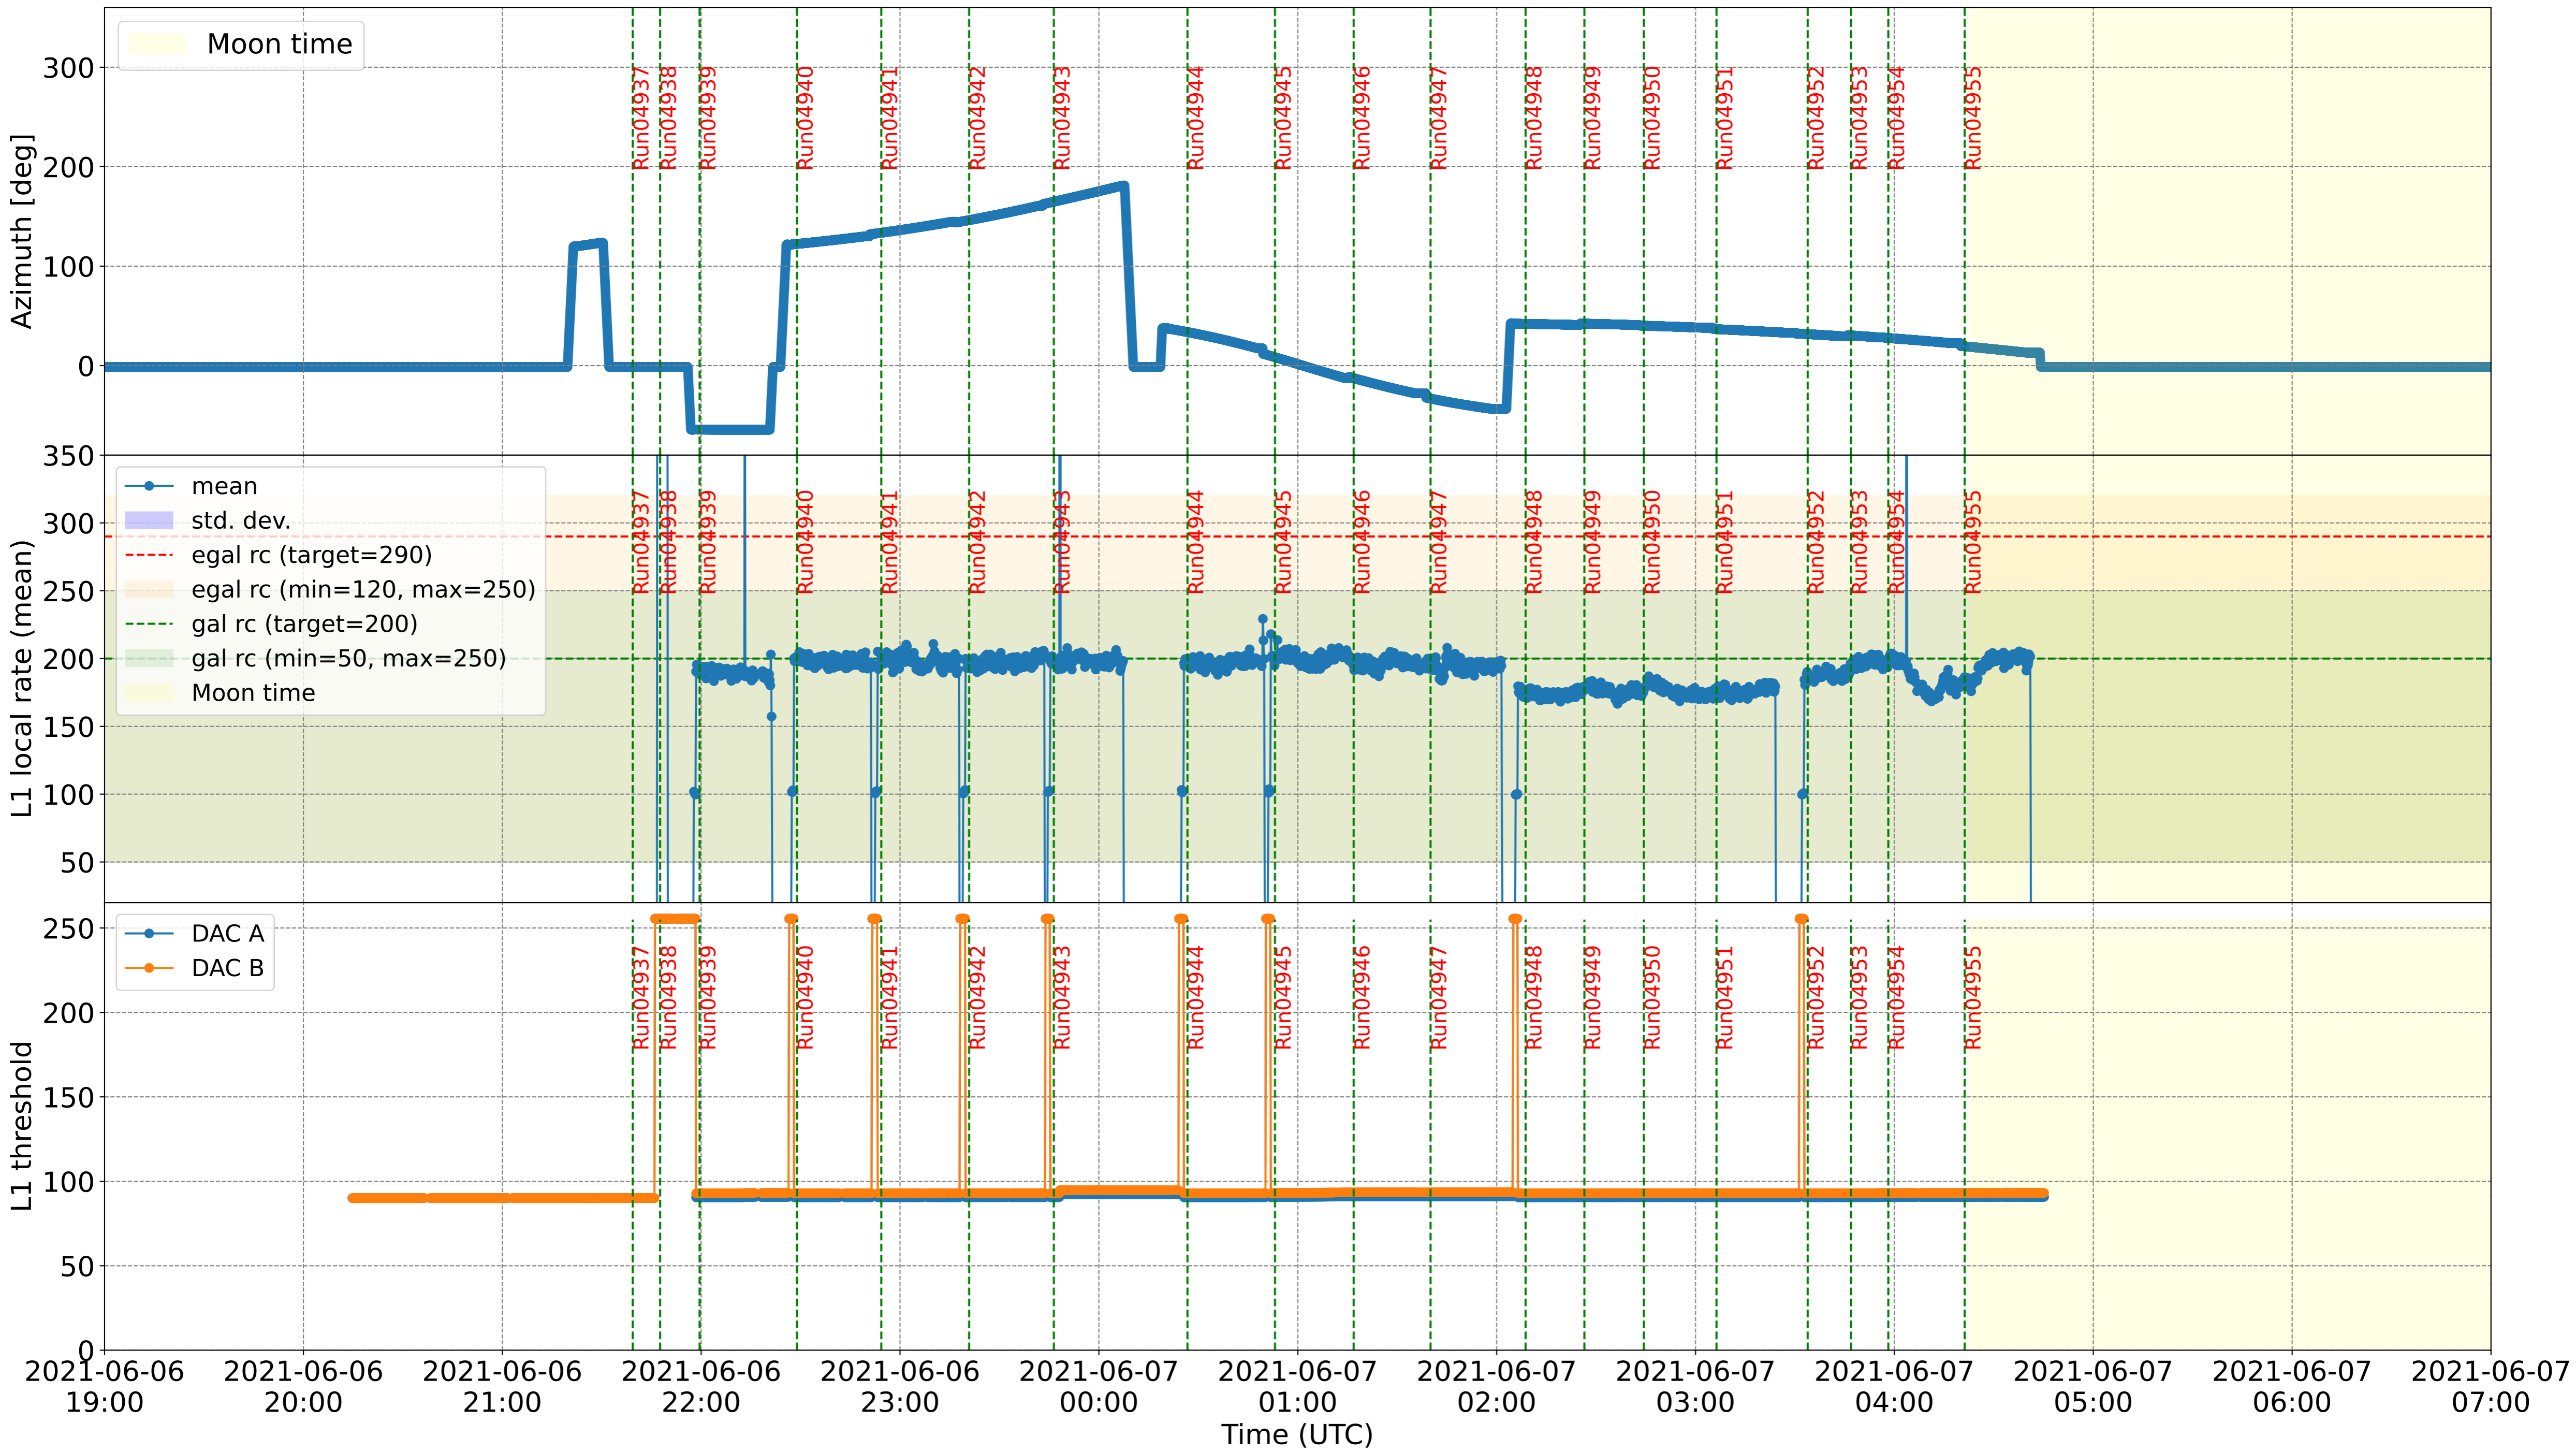

2021-6-6

2021-6-6

2021-6-6

# Calibration Box (2021-6-6)