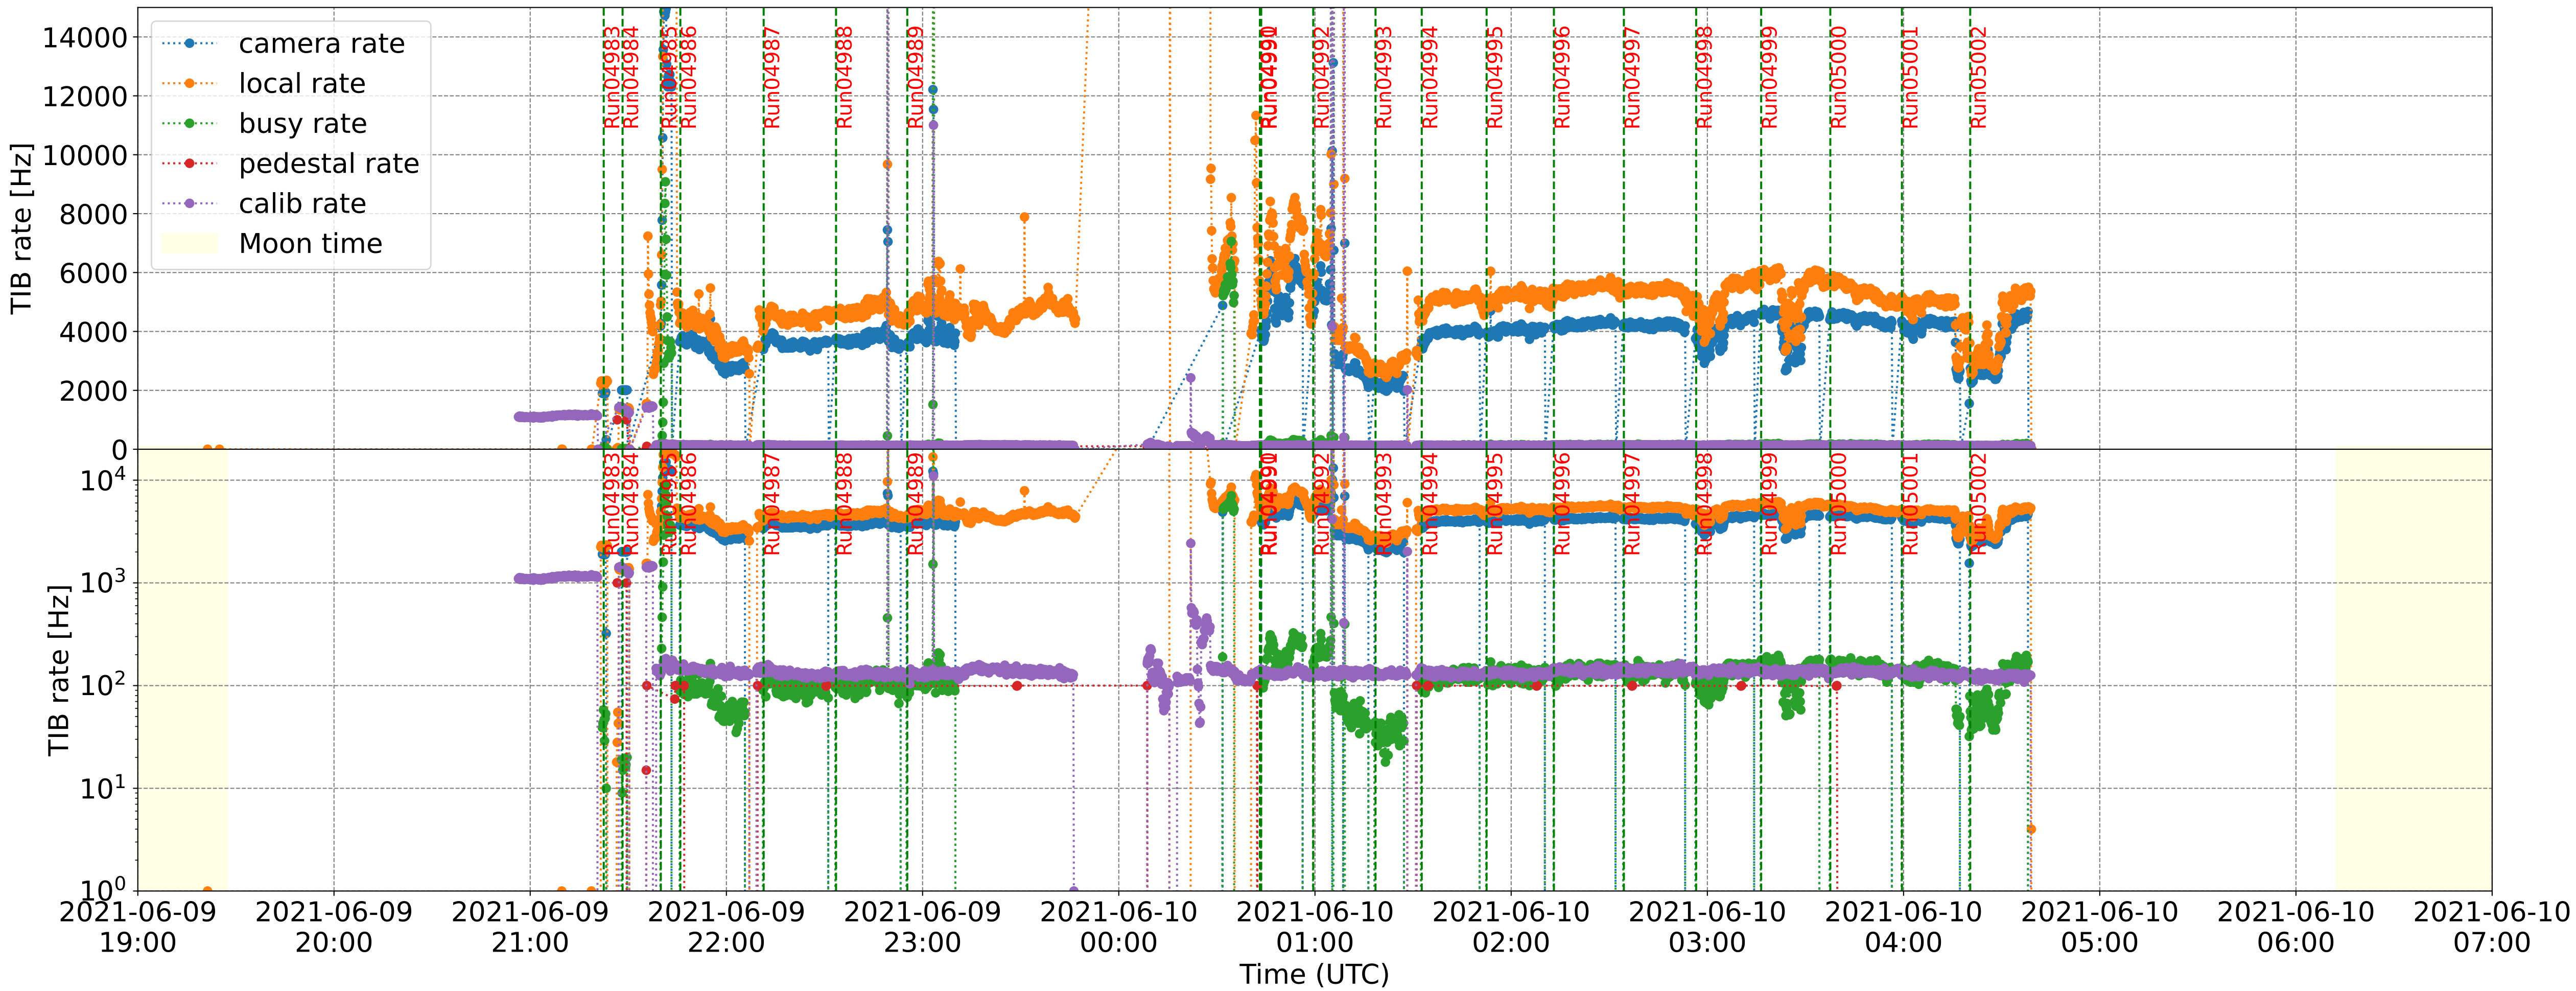

2021-6-9

2021-6-9

2021-6-9

Calibration Box (2021-6-9)